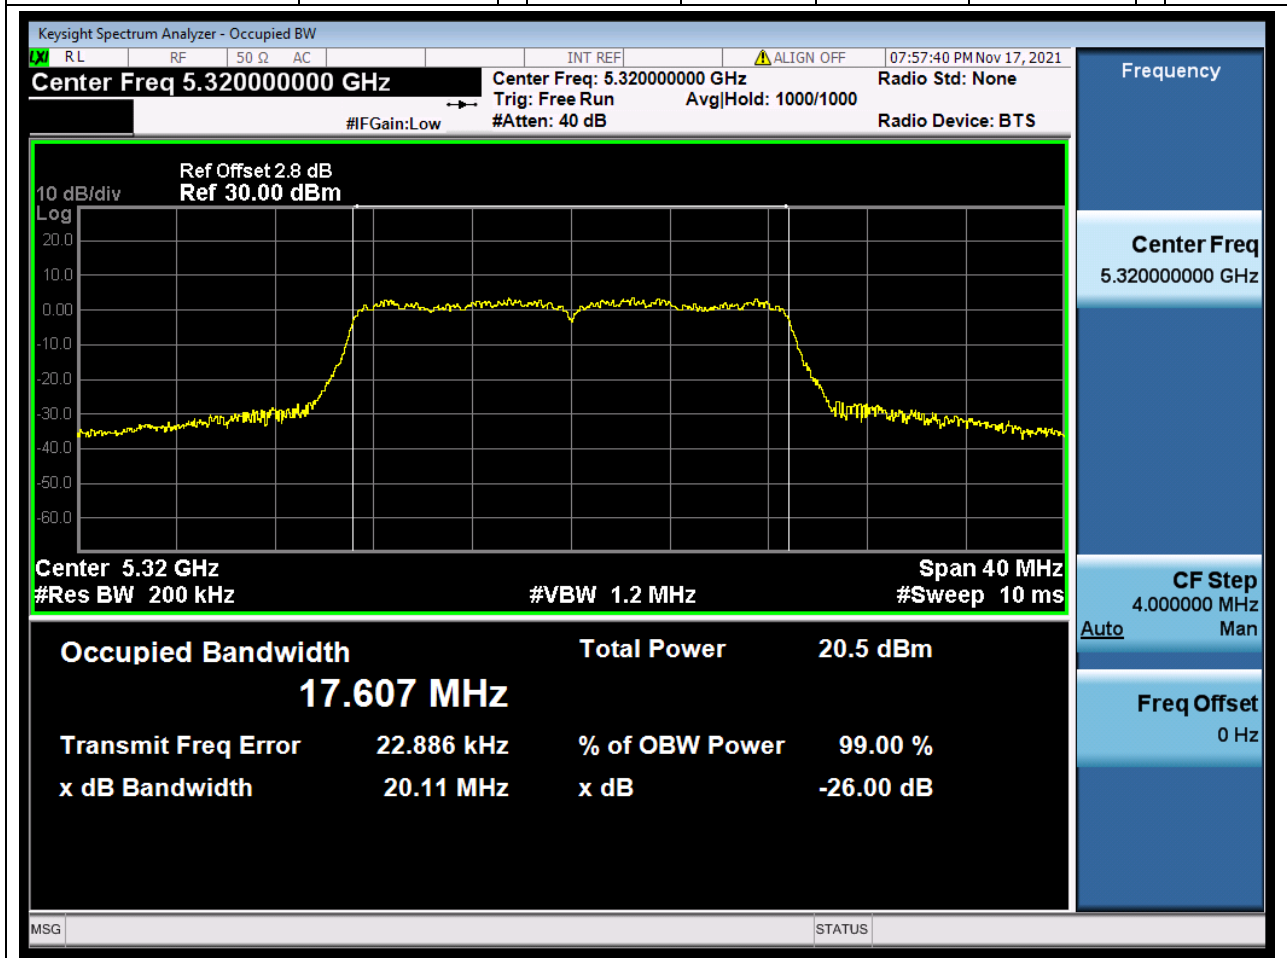

20. 802.11n_20M_U-NII-2A_H

20.2. A.2.2-99% Bandwidth(NTNV)

Center Frequency (MHz)	OBW Power (%)	RBW (MHz)	Detector	Limit (MHz)	OBW (MHz)	Verdict
5320	99	0.2	Peak	0	17.606925	Unknow