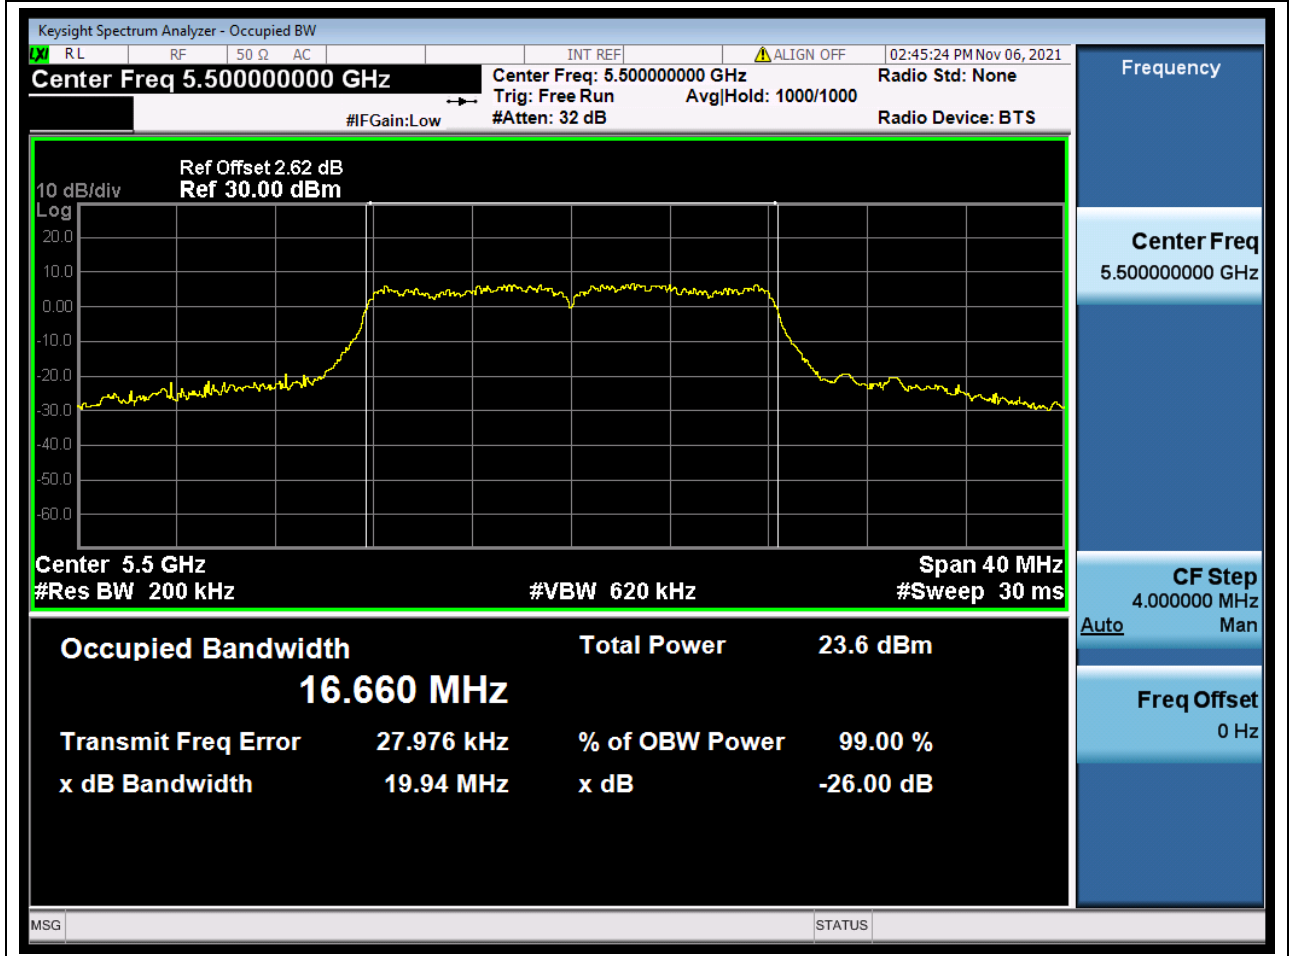

29. 802.11a_20M_U-NII-2C_L

29.1. A.2-26dB Bandwidth(NTNV)

Center Frequency (MHz)	XdB Down	RBW (MHz)	Detector	Limit (MHz)	XdB BandWidth (MHz)	Verdict
5500	26	0.2	Peak	0	19.942518	Unknow