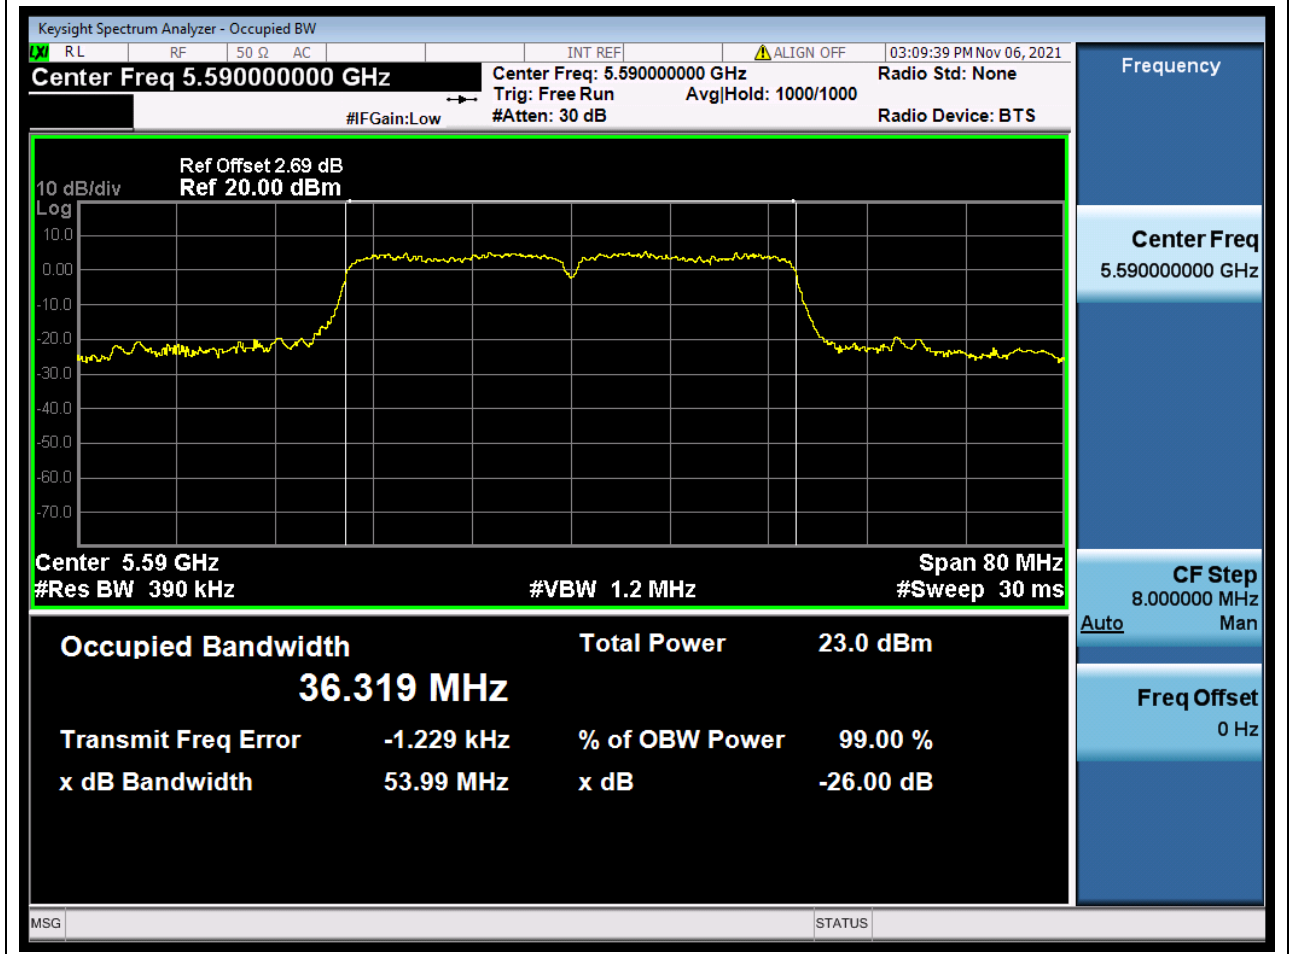

36. 802.11n_40M_U-NII-2C_M

36.1. A.2-26dB Bandwidth(NTNV)

Center Frequency (MHz)	XdB Down	RBW (MHz)	Detector	Limit (MHz)	XdB BandWidth (MHz)	Verdict
5590	26	0.39	Peak	0	53.994194	Unknow