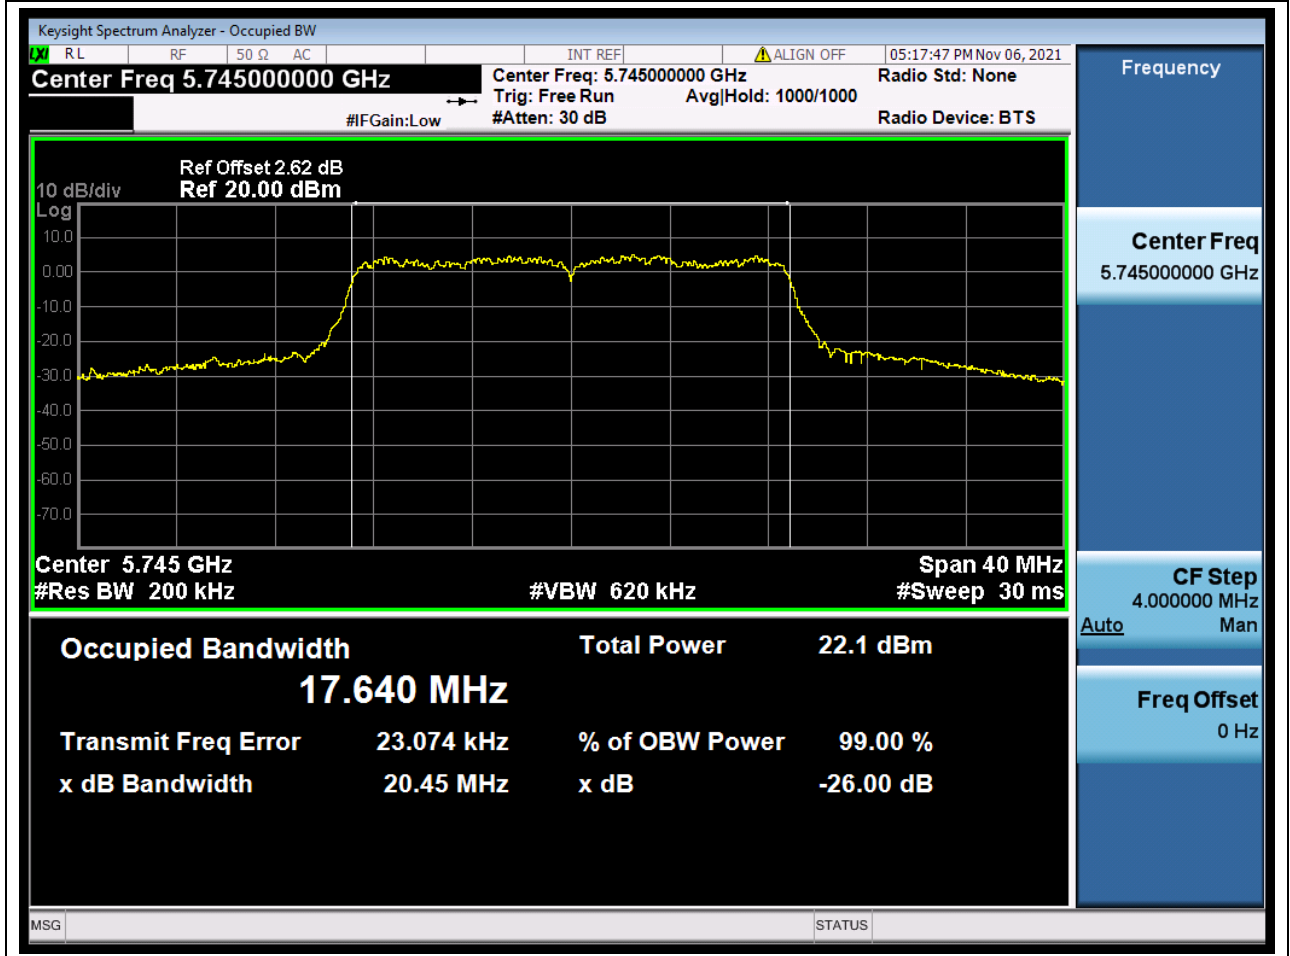

54. 802.11ac_20M_U-NII-4_L

54.1. A.2-26dB Bandwidth(NTNV)

Center Frequency (MHz)	XdB Down	RBW (MHz)	Detector	Limit (MHz)	XdB BandWidth (MHz)	Verdict
5745	26	0.2	Peak	0	20.45346	Unknow