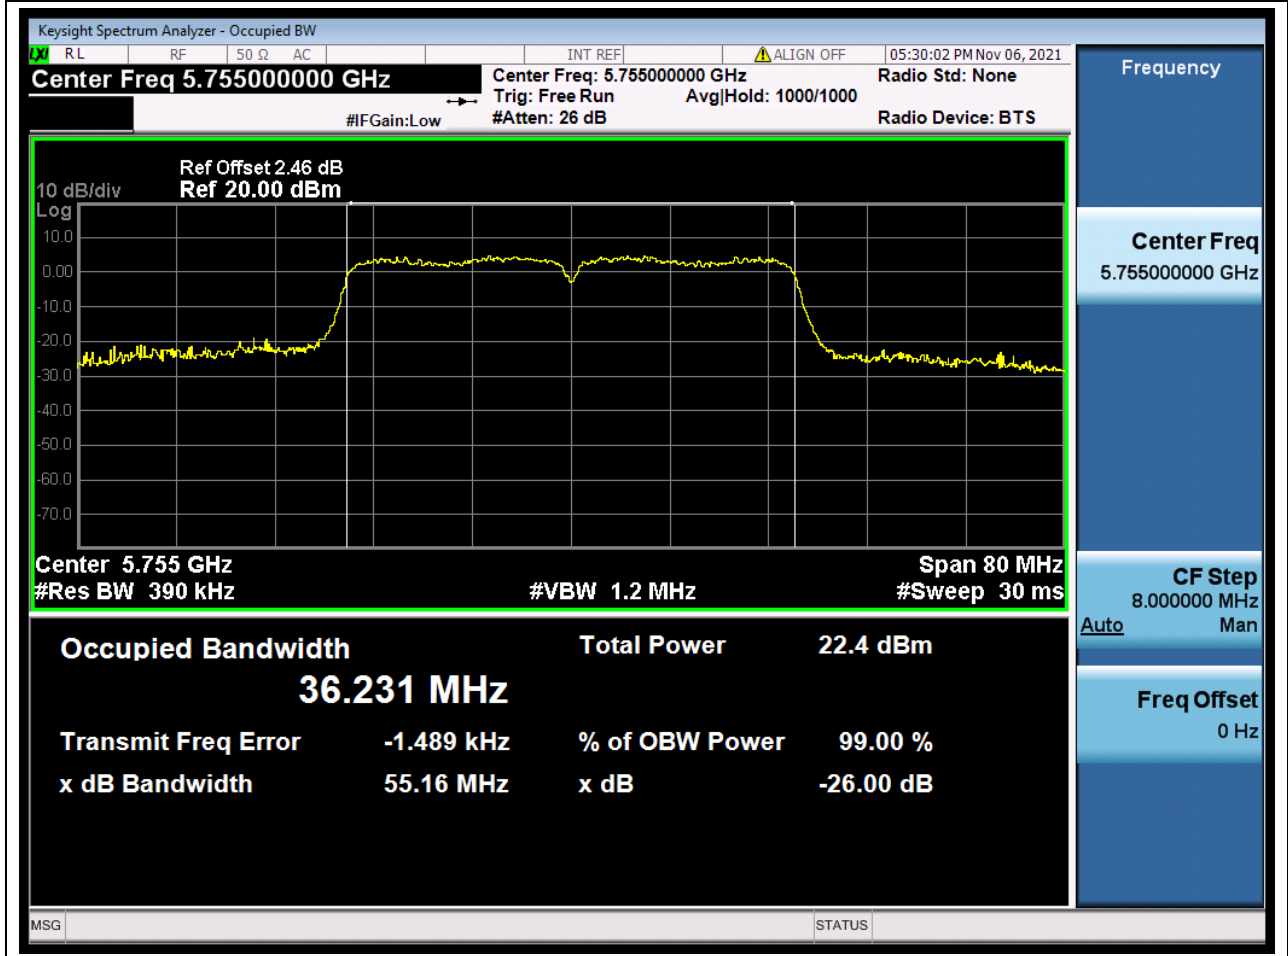

57. 802.11ac_40M_U-NII-4_L

57.1. A.2-26dB Bandwidth(NTNV)

Center Frequency (MHz)	XdB Down	RBW (MHz)	Detector	Limit (MHz)	XdB BandWidth (MHz)	Verdict
5755	26	0.39	Peak	0	55.158061	Unknow