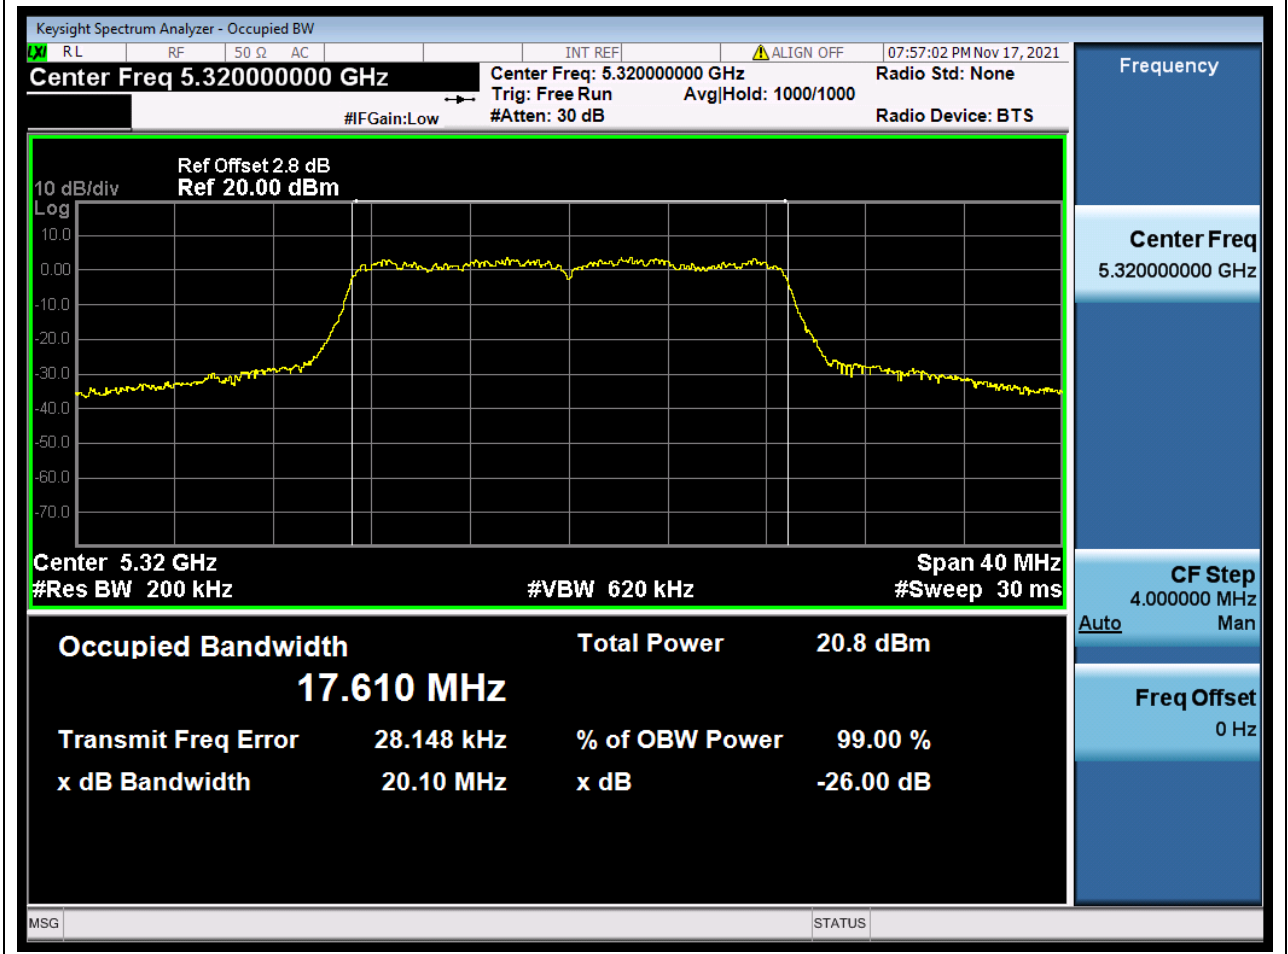

20. 802.11n_20M_U-NII-2A_H

20.2. A.2-26dB Bandwidth(NTNV)

Center Frequency (MHz)	XdB Down	RBW (MHz)	Detector	Limit (MHz)	XdB BandWidth (MHz)	Verdict
5320	26	0.2	Peak	0	20.103615	Unknow