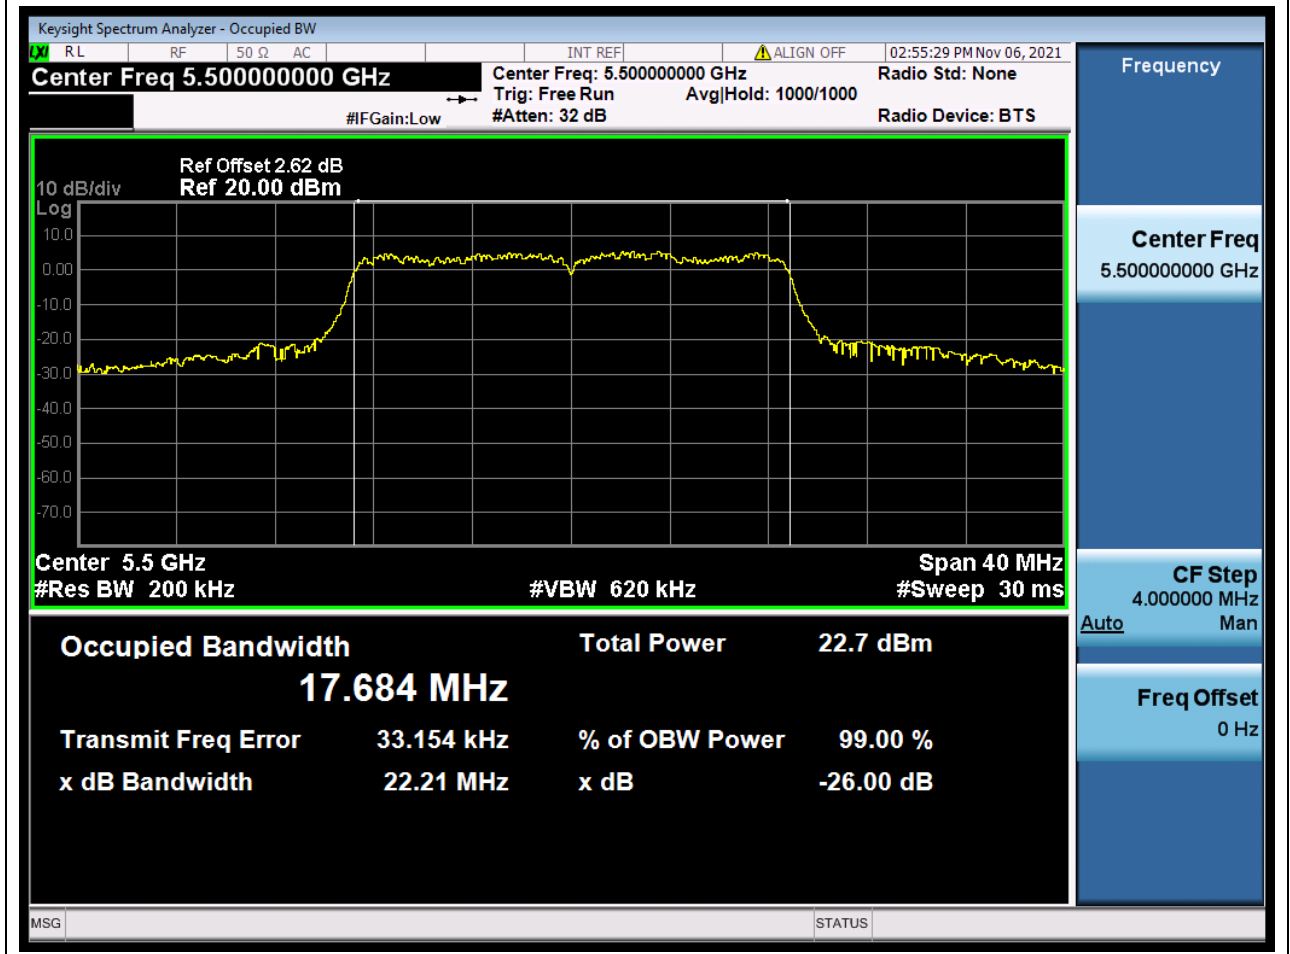

32. 802.11n_20M_U-NII-2C_L

32.1. A.2-26dB Bandwidth(NTNV)

Center Frequency (MHz)	XdB Down	RBW (MHz)	Detector	Limit (MHz)	XdB BandWidth (MHz)	Verdict
5500	26	0.2	Peak	0	22.20882	Unknow