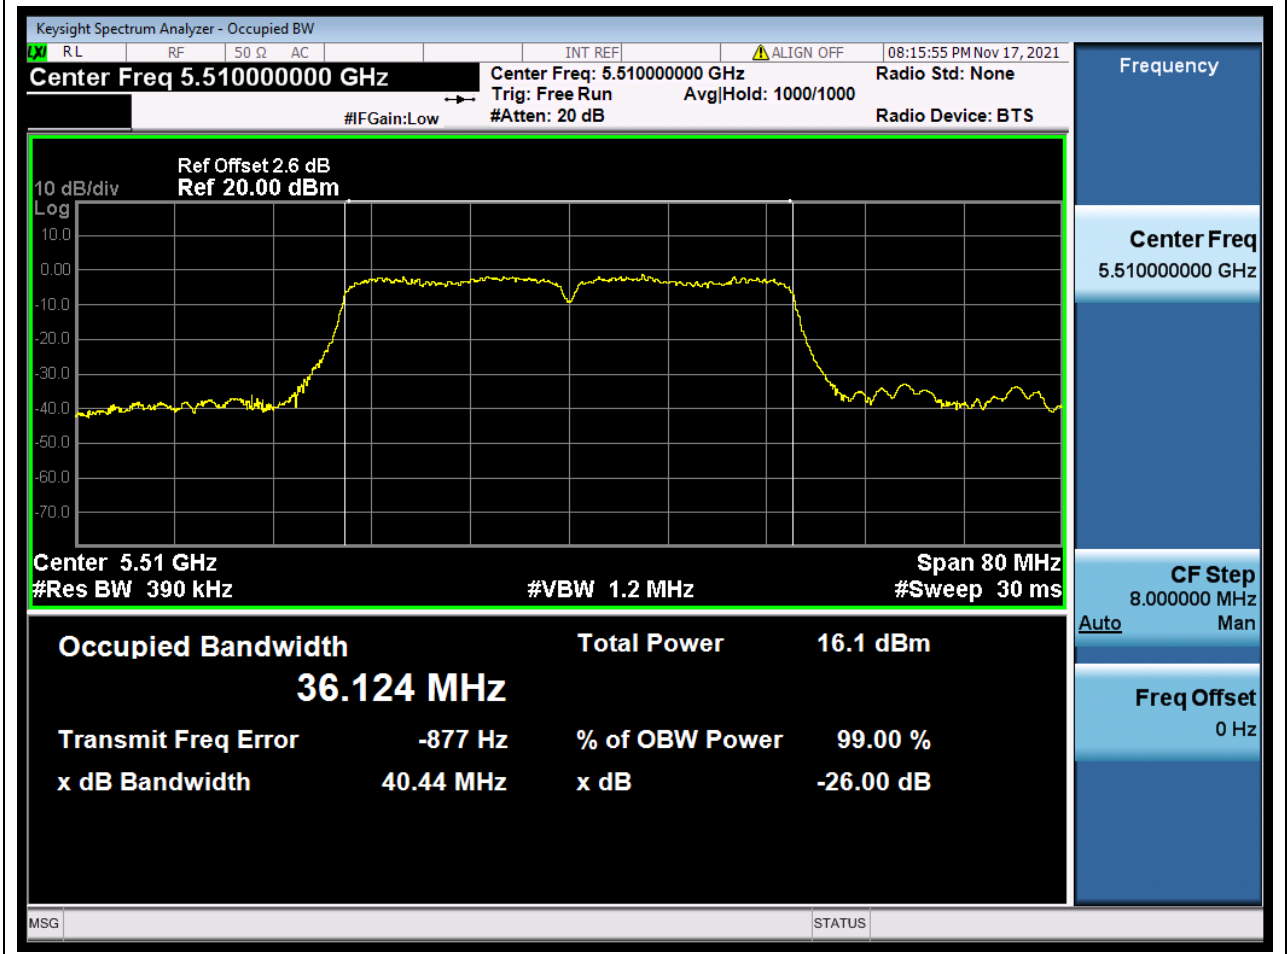

35. 802.11n_40M_U-NII-2C_L

35.2. A.2-26dB Bandwidth(NTNV)

Center Frequency (MHz)	XdB Down	RBW (MHz)	Detector	Limit (MHz)	XdB BandWidth (MHz)	Verdict
5510	26	0.39	Peak	0	40.441899	Unknow