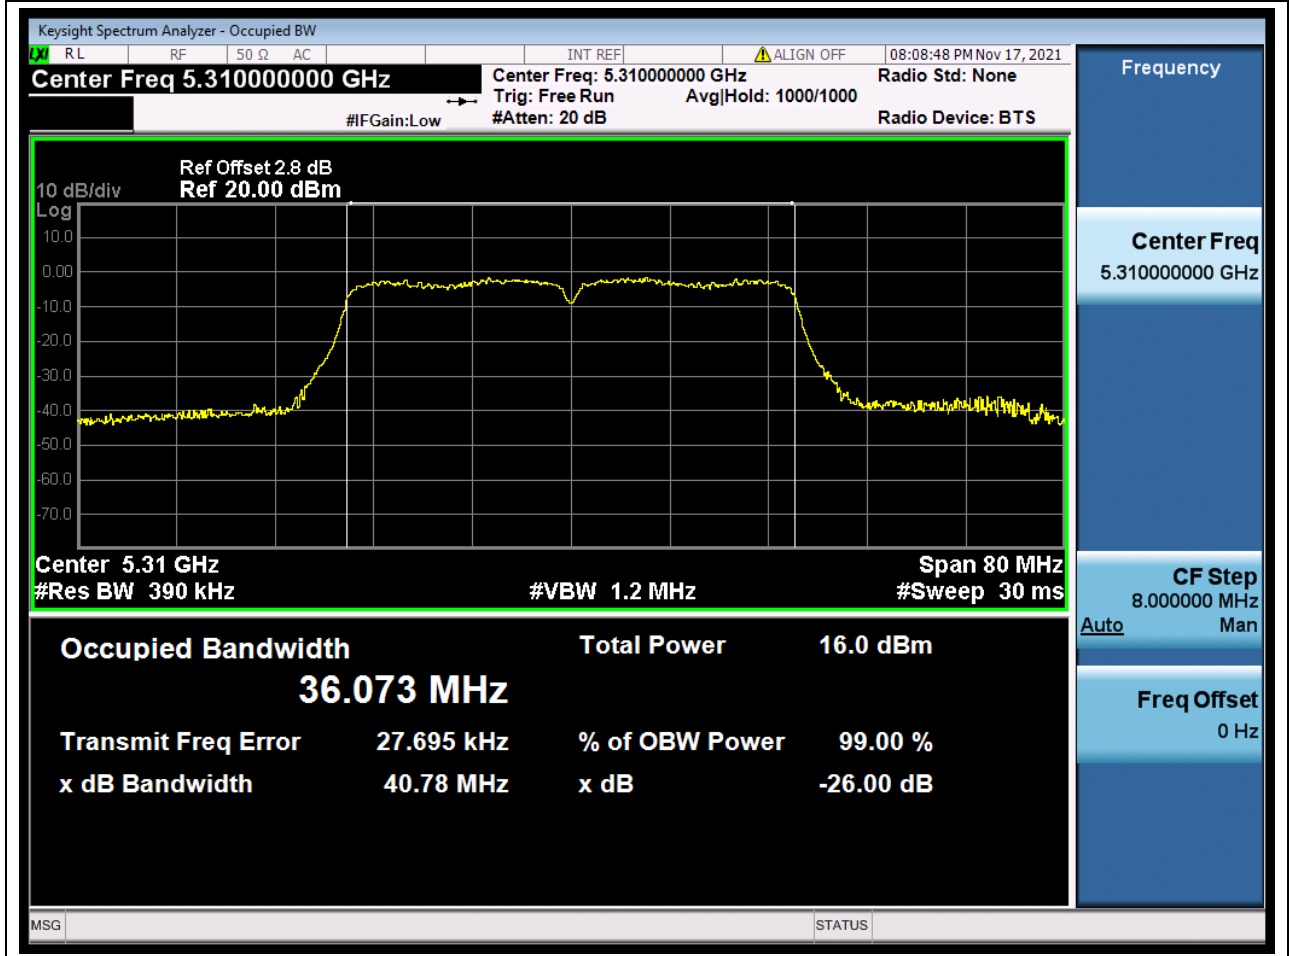

27. 802.11ac_40M_U-NII-2A_H

27.2. A.2-26dB Bandwidth(NTNV)

Center Frequency (MHz)	XdB Down	RBW (MHz)	Detector	Limit (MHz)	XdB BandWidth (MHz)	Verdict
5310	26	0.39	Peak	0	40.777869	Unknow