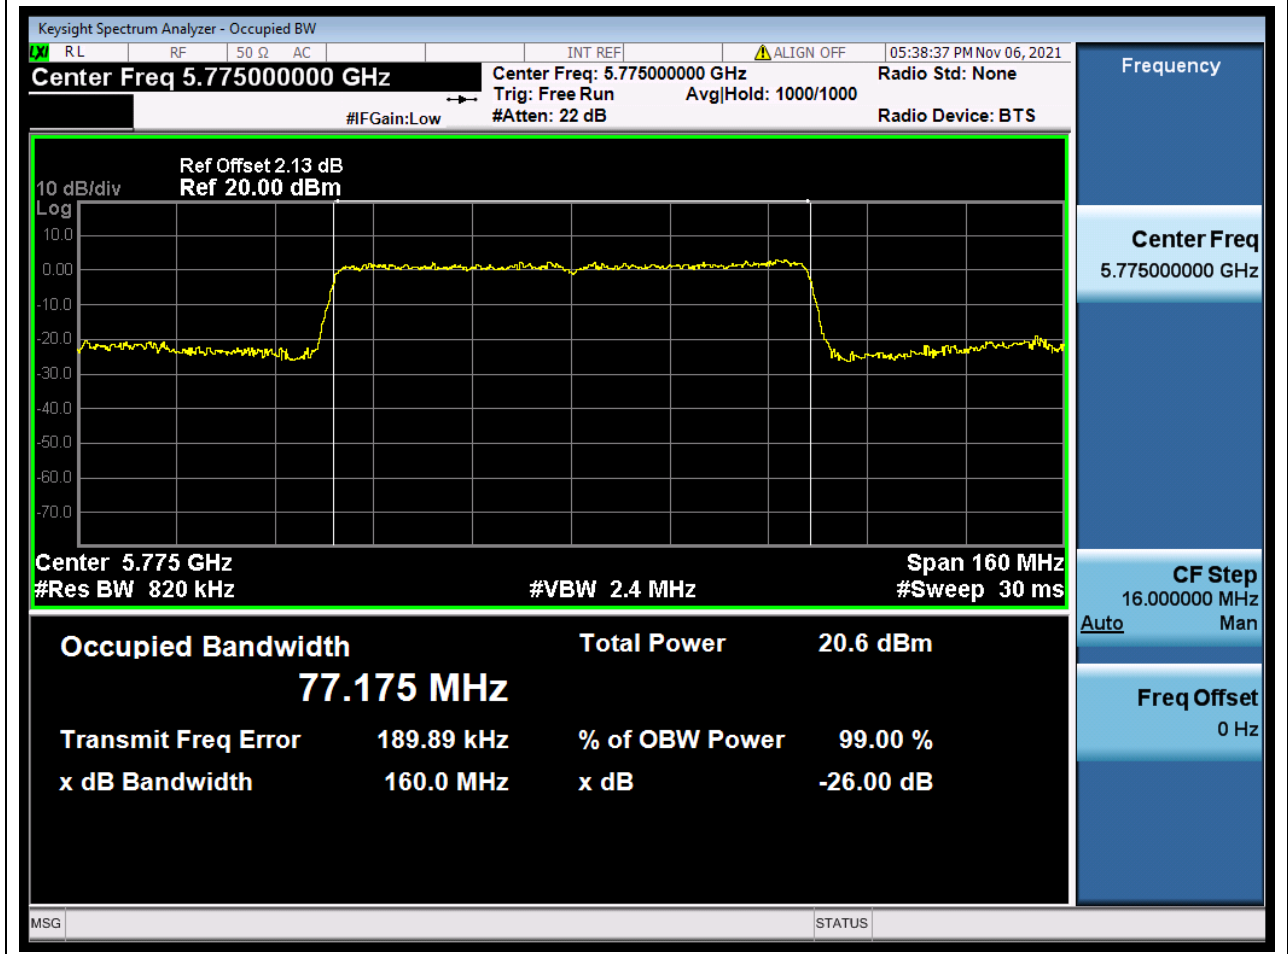

59. 802.11ac_80M_U-NII-4_M

59.1. A.2-26dB Bandwidth(NTNV)

Center Frequency (MHz)	XdB Down	RBW (MHz)	Detector	Limit (MHz)	XdB BandWidth (MHz)	Verdict
5775	26	0.82	Peak	0	160	Unknow