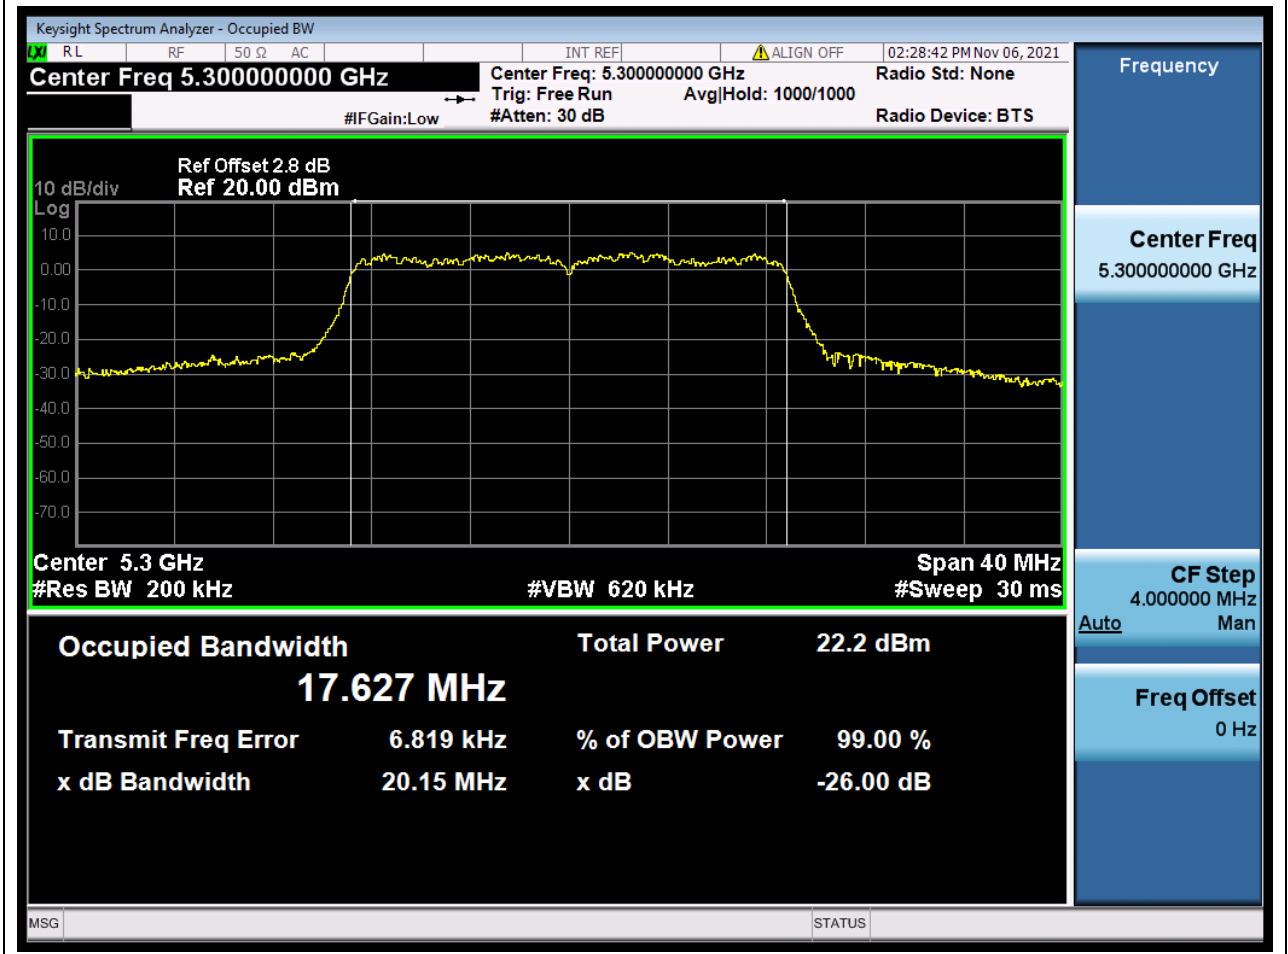

24. 802.11ac_20M_U-NII-2A_M

24.1. A.2-26dB Bandwidth(NTNV)

Center Frequency (MHz)	XdB Down	RBW (MHz)	Detector	Limit (MHz)	XdB BandWidth (MHz)	Verdict
5300	26	0.2	Peak	0	20.151026	Unknow