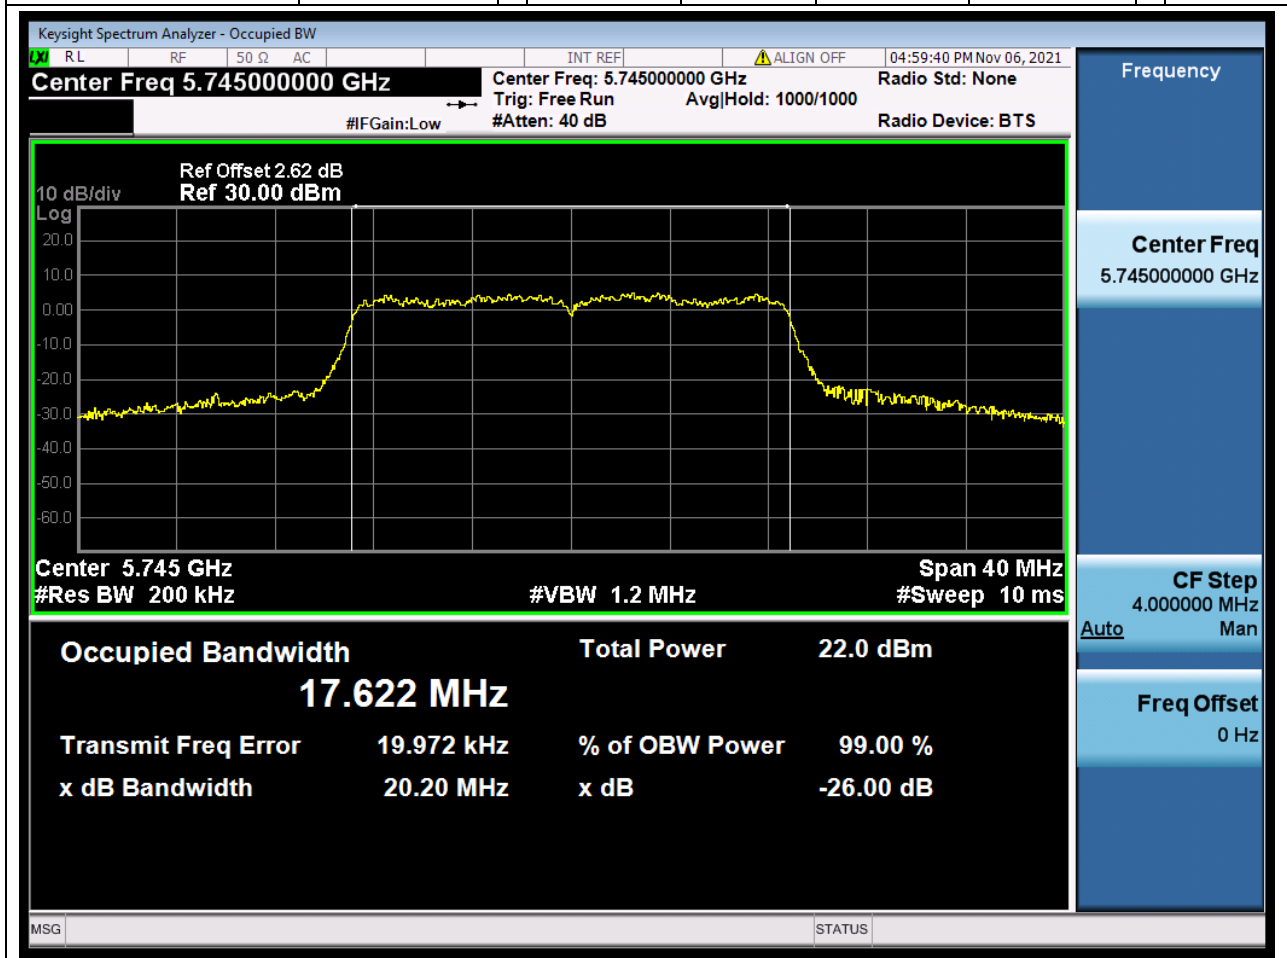

49. 802.11n_20M_U-NII-4_L

49.1. A.2.2-99% Bandwidth(NTNV)

Center Frequency (MHz)	OBW Power (%)	RBW (MHz)	Detector	Limit (MHz)	OBW (MHz)	Verdict
5745	99	0.2	Peak	0	17.621643	Unknown