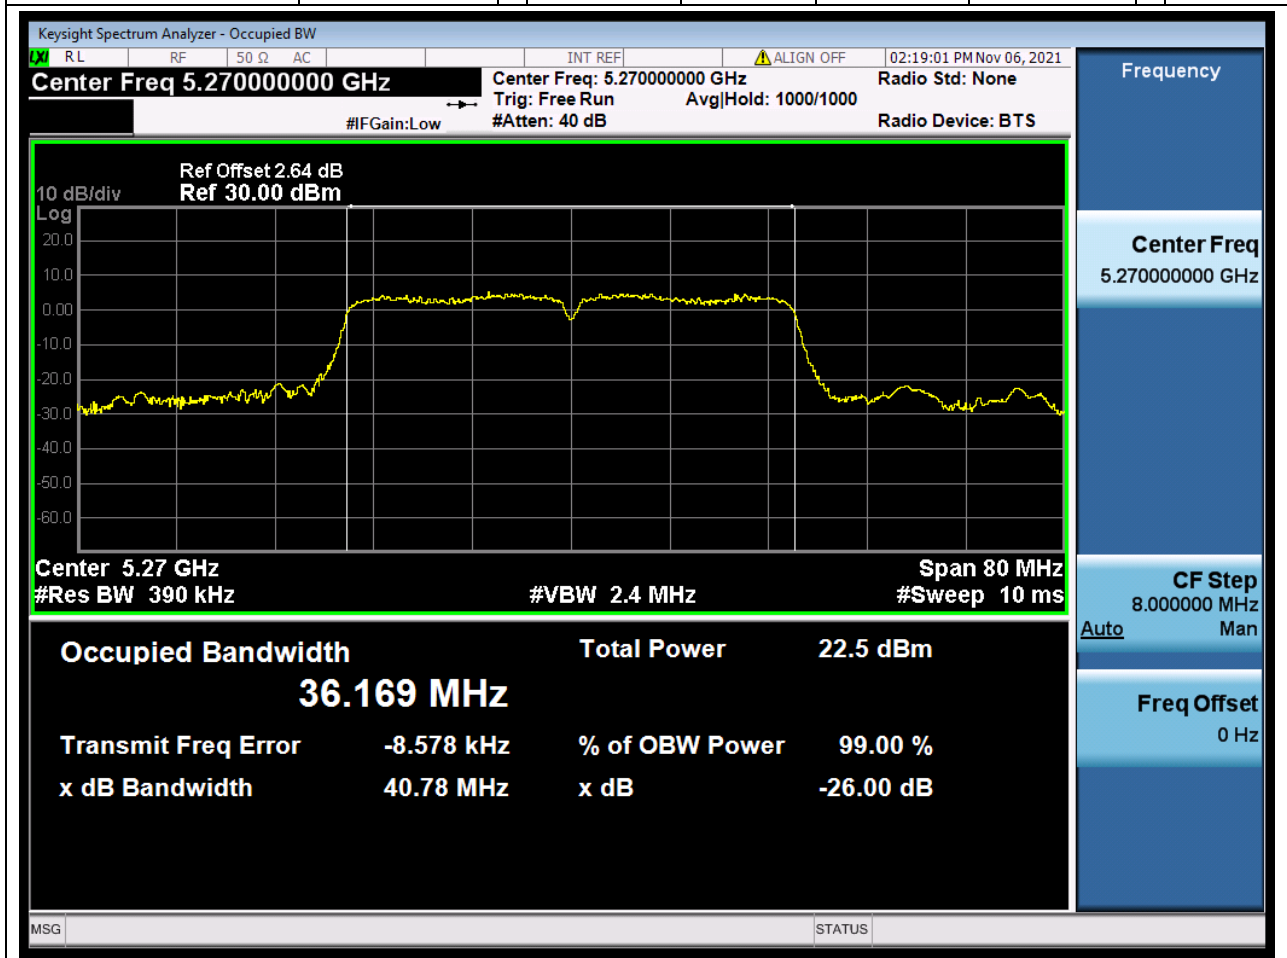

21. 802.11n_40M_U-NII-2A_L

21.1. A.2.2-99% Bandwidth(NTNV)

Center Frequency (MHz)	OBW Power (%)	RBW (MHz)	Detector	Limit (MHz)	OBW (MHz)	Verdict
5270	99	0.39	Peak	0	36.168817	Unknown