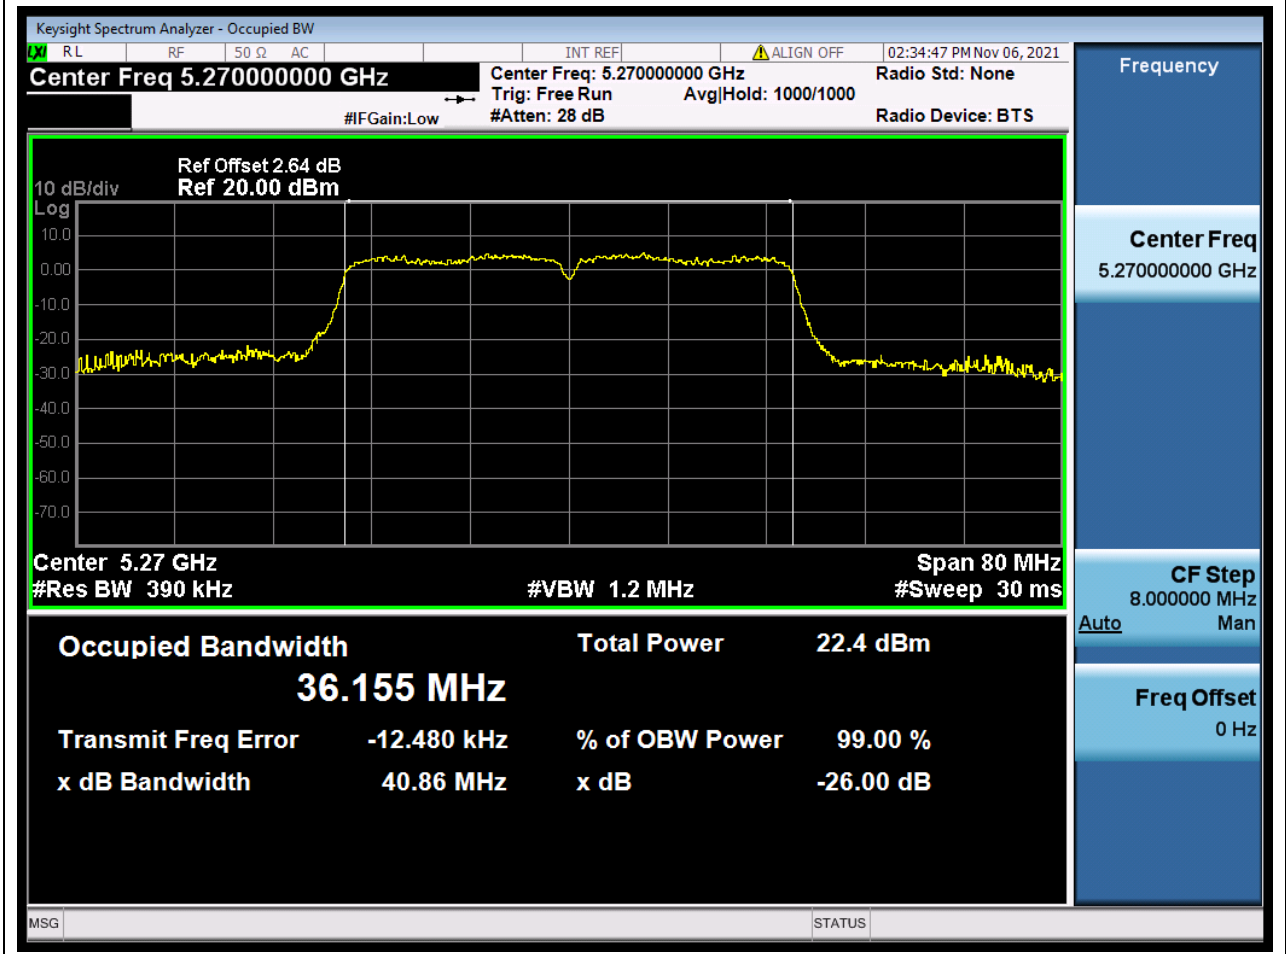

26. 802.11ac_40M_U-NII-2A_L

26.1. A.2-26dB Bandwidth(NTNV)

Center Frequency (MHz)	XdB Down	RBW (MHz)	Detector	Limit (MHz)	XdB BandWidth (MHz)	Verdict
5270	26	0.39	Peak	0	40.860166	Unknow