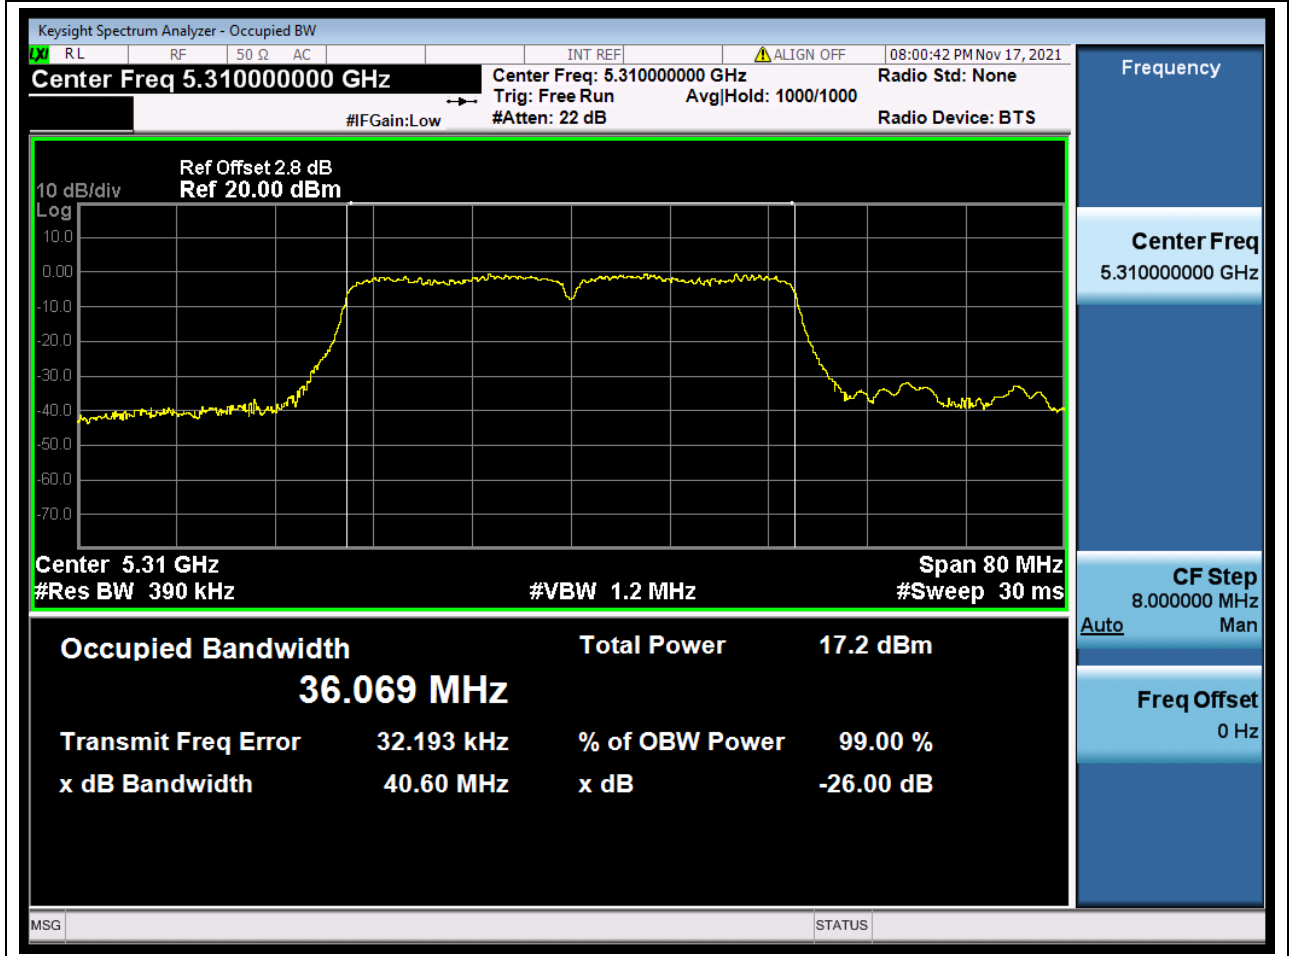

22. 802.11n_40M_U-NII-2A_H

22.2. A.2-26dB Bandwidth(NTNV)

Center Frequency (MHz)	XdB Down	RBW (MHz)	Detector	Limit (MHz)	XdB BandWidth (MHz)	Verdict
5310	26	0.39	Peak	0	40.604371	Unknow