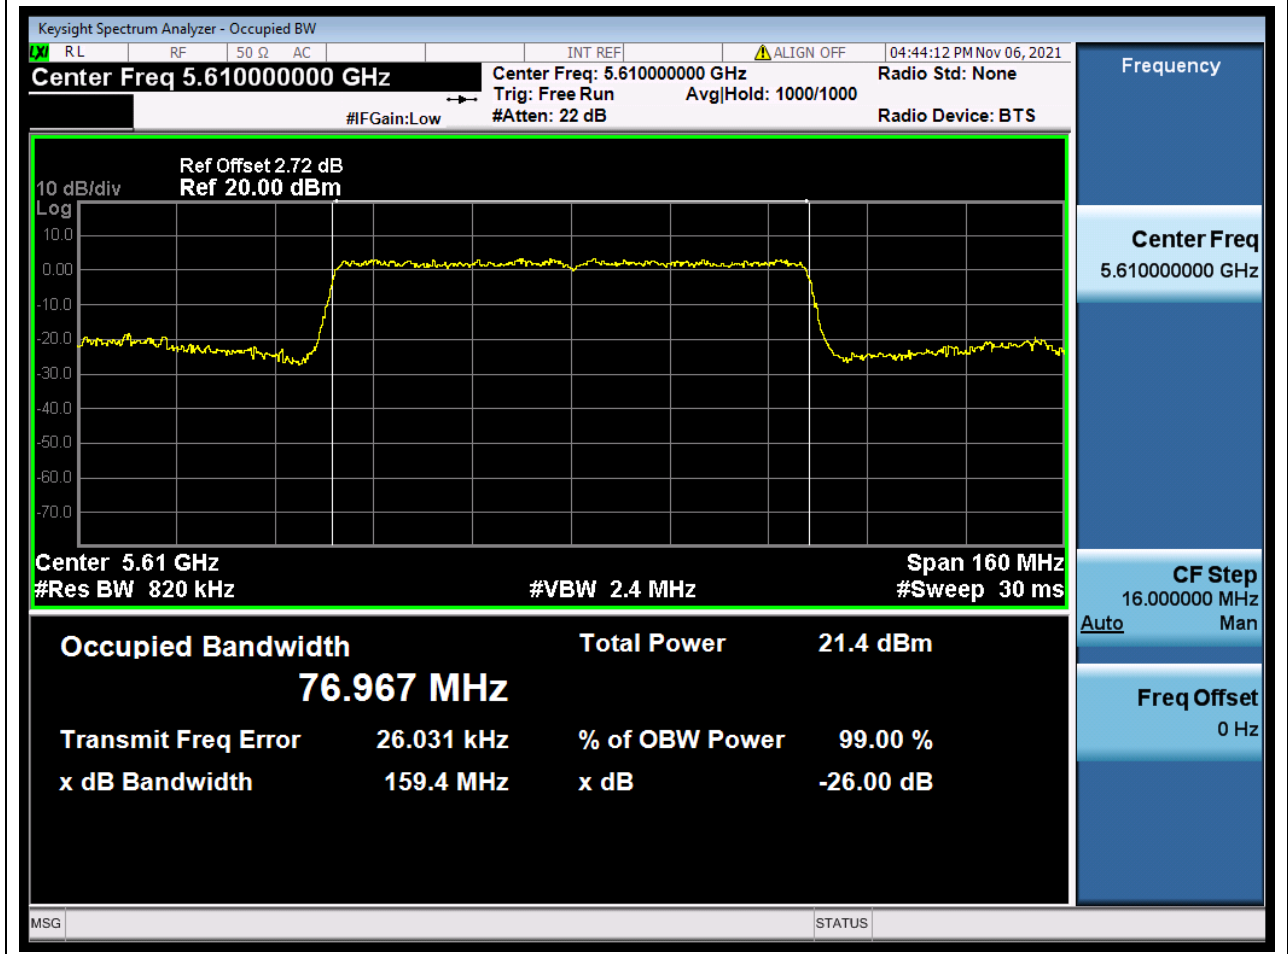

45. 802.11ac_80M_U-NII-2C_M

45.1. A.2-26dB Bandwidth(NTNV)

Center Frequency (MHz)	XdB Down	RBW (MHz)	Detector	Limit (MHz)	XdB BandWidth (MHz)	Verdict
5610	26	0.82	Peak	0	159.383396	Unknow