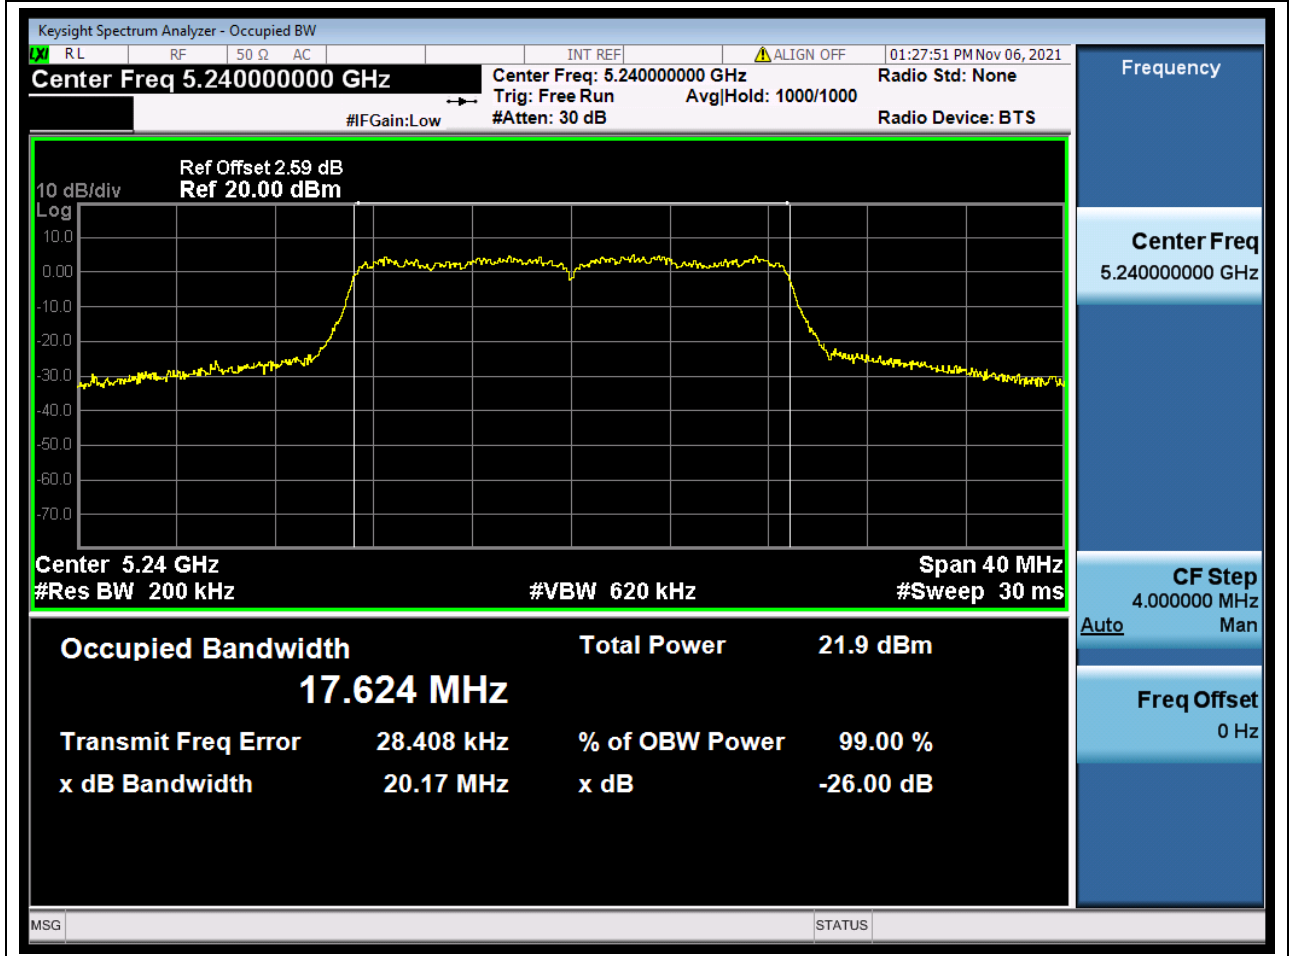

6. 802.11n_20M_U-NII-1_H

6.1. A.2-26dB Bandwidth(NTNV)

Center Frequency (MHz)	XdB Down	RBW (MHz)	Detector	Limit (MHz)	XdB BandWidth (MHz)	Verdict
5240	26	0.2	Peak	0	20.168924	Unknow