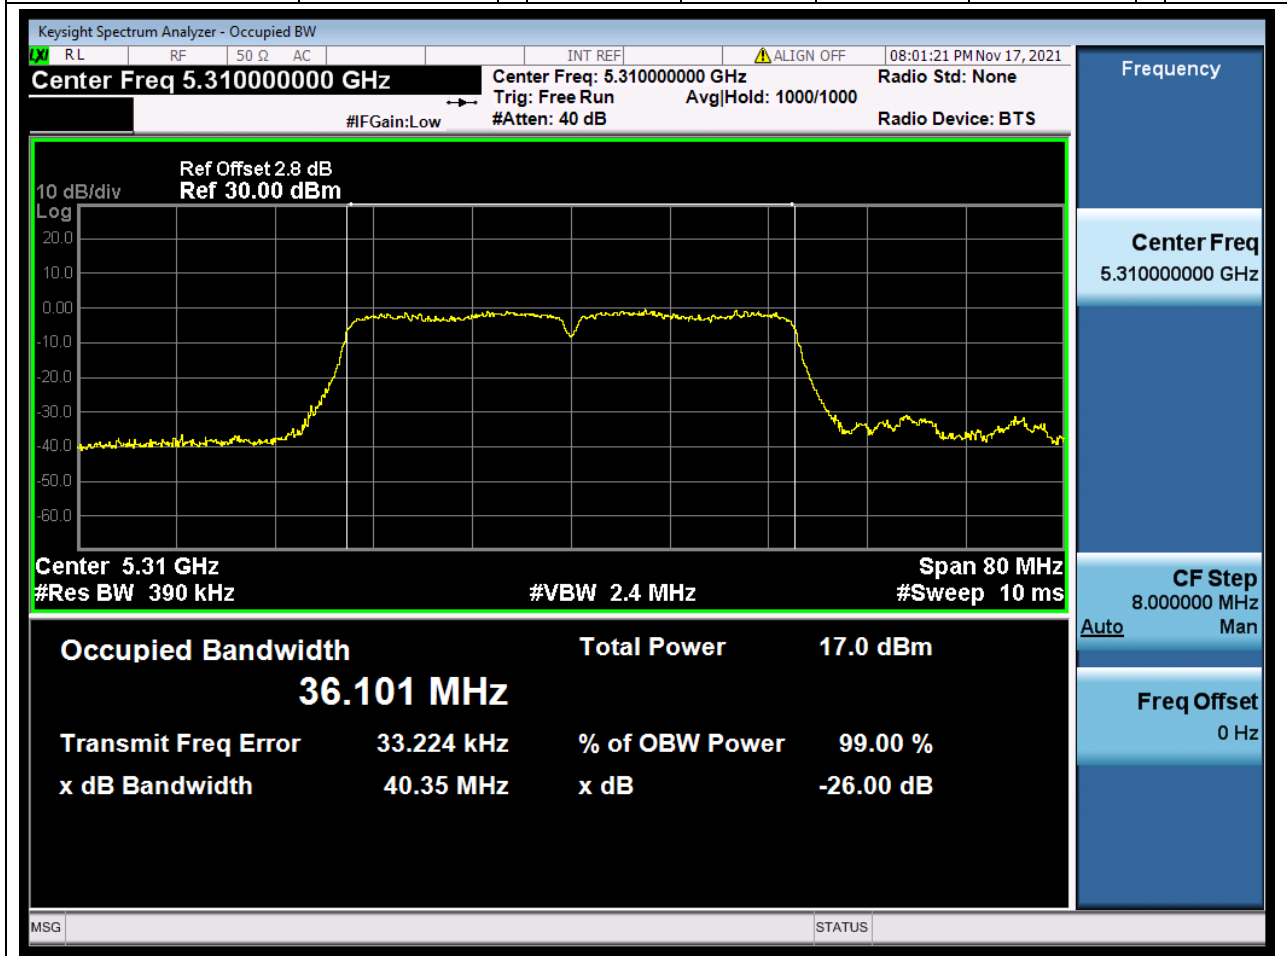

22. 802.11n_40M_U-NII-2A_H

22.2. A.2.2-99% Bandwidth(NTNV)

Center Frequency (MHz)	OBW Power (%)	RBW (MHz)	Detector	Limit (MHz)	OBW (MHz)	Verdict
5310	99	0.39	Peak	0	36.100834	Unknow