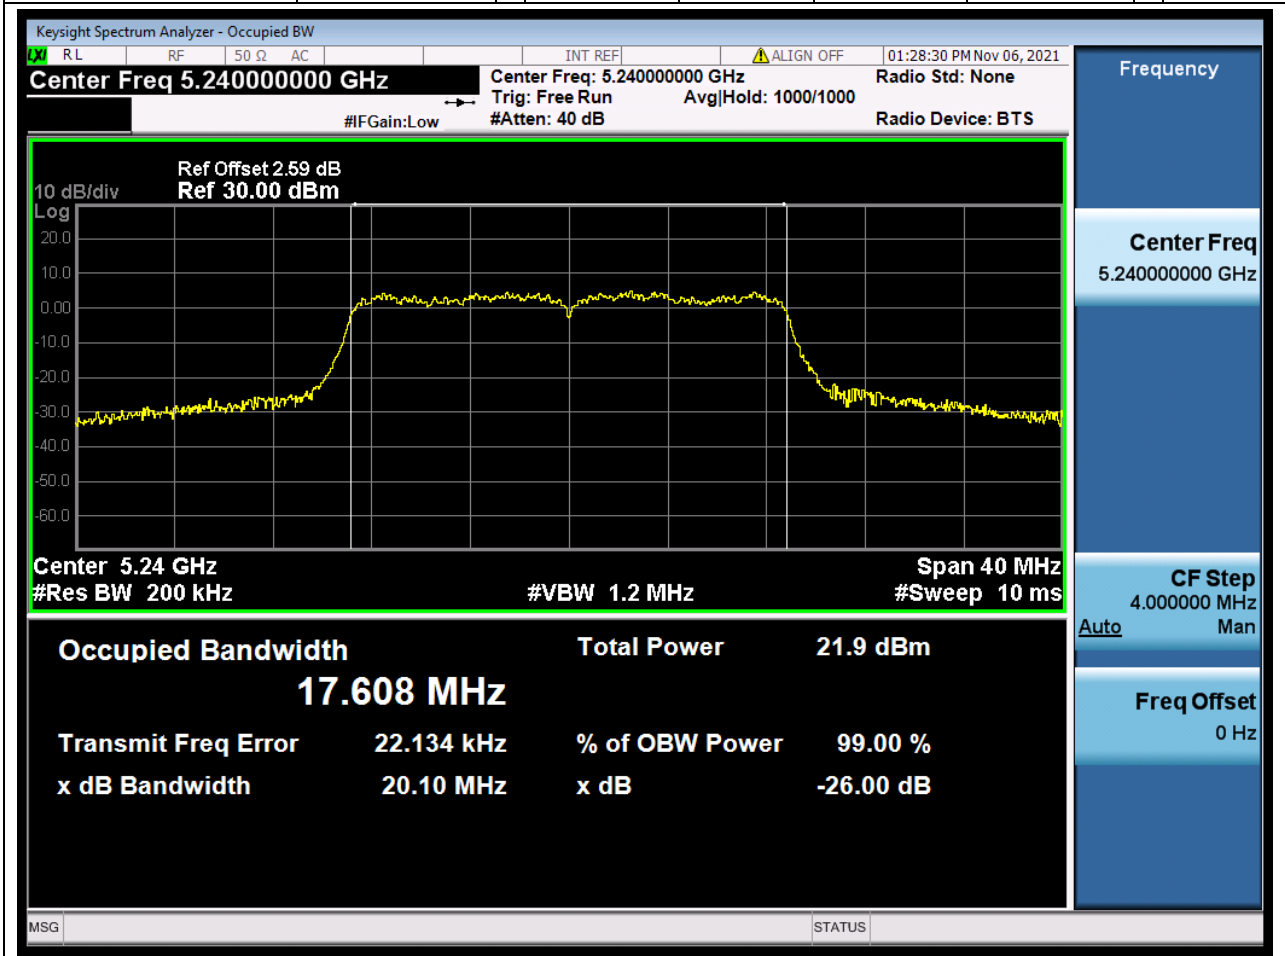

6. 802.11n_20M_U-NII-1_H

6.1. A.2.2-99% Bandwidth(NTNV)

Center Frequency (MHz)	OBW Power (%)	RBW (MHz)	Detector	Limit (MHz)	OBW (MHz)	Verdict
5240	99	0.2	Peak	0	17.607913	Unknown