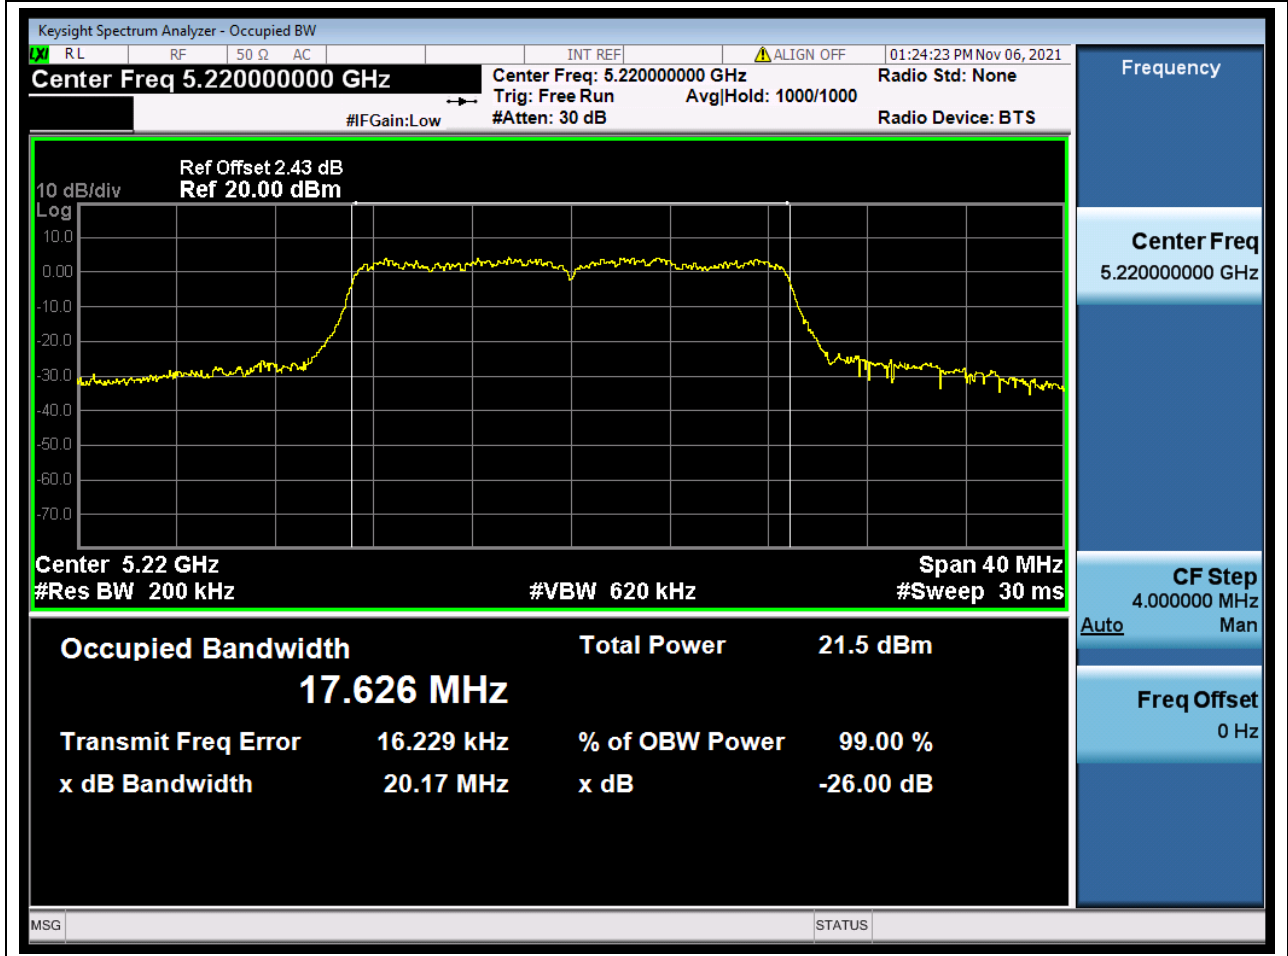

5. 802.11n_20M_U-NII-1_M

5.1. A.2-26dB Bandwidth(NTNV)

Center Frequency (MHz)	XdB Down	RBW (MHz)	Detector	Limit (MHz)	XdB BandWidth (MHz)	Verdict
5220	26	0.2	Peak	0	20.173257	Unknow