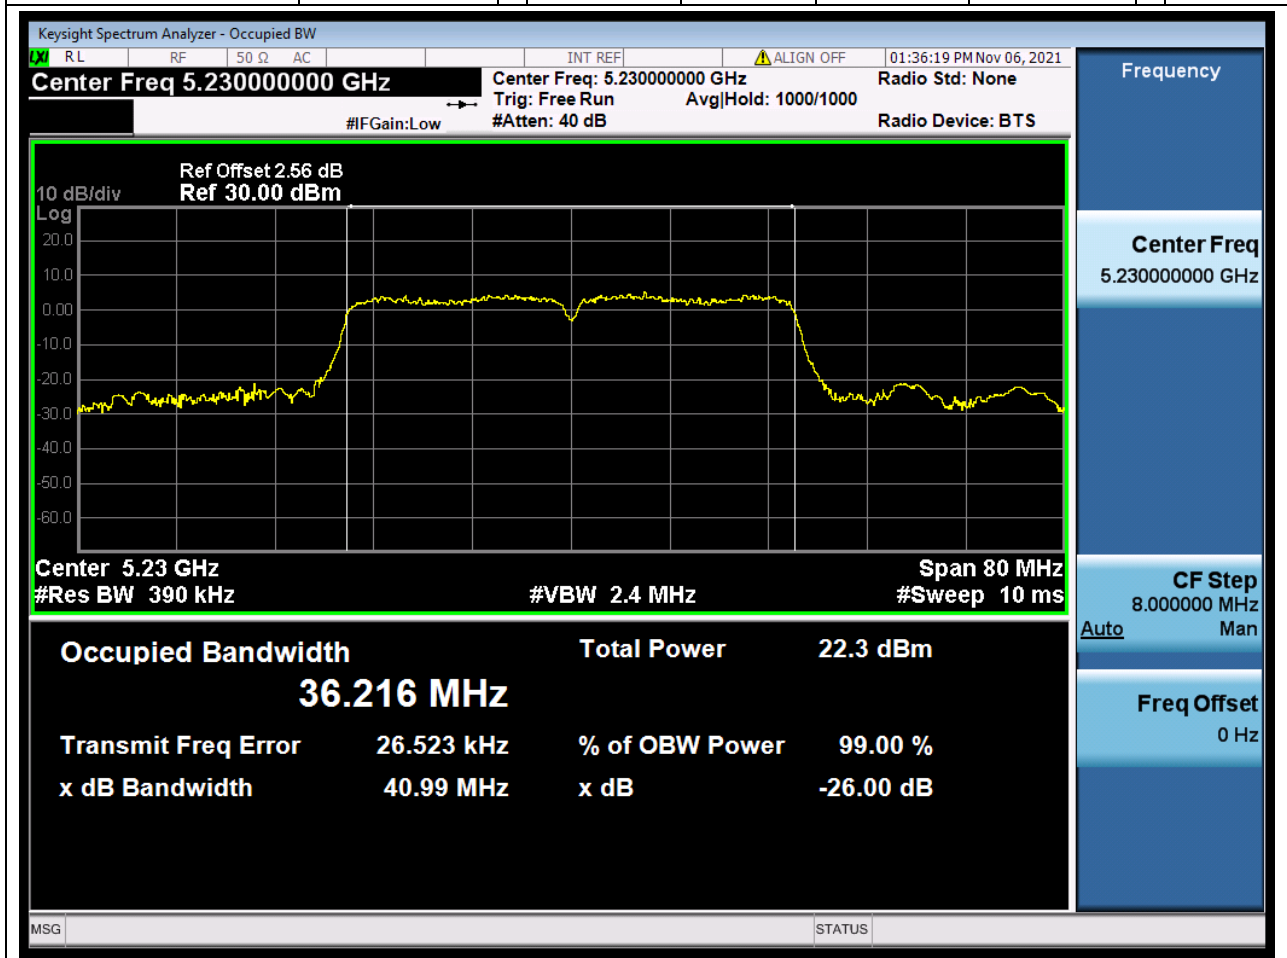

8. 802.11n_40M_U-NII-1_H

8.1. A.2.2-99% Bandwidth(NTNV)

Center Frequency (MHz)	OBW Power (%)	RBW (MHz)	Detector	Limit (MHz)	OBW (MHz)	Verdict
5230	99	0.39	Peak	0	36.216177	Unknown