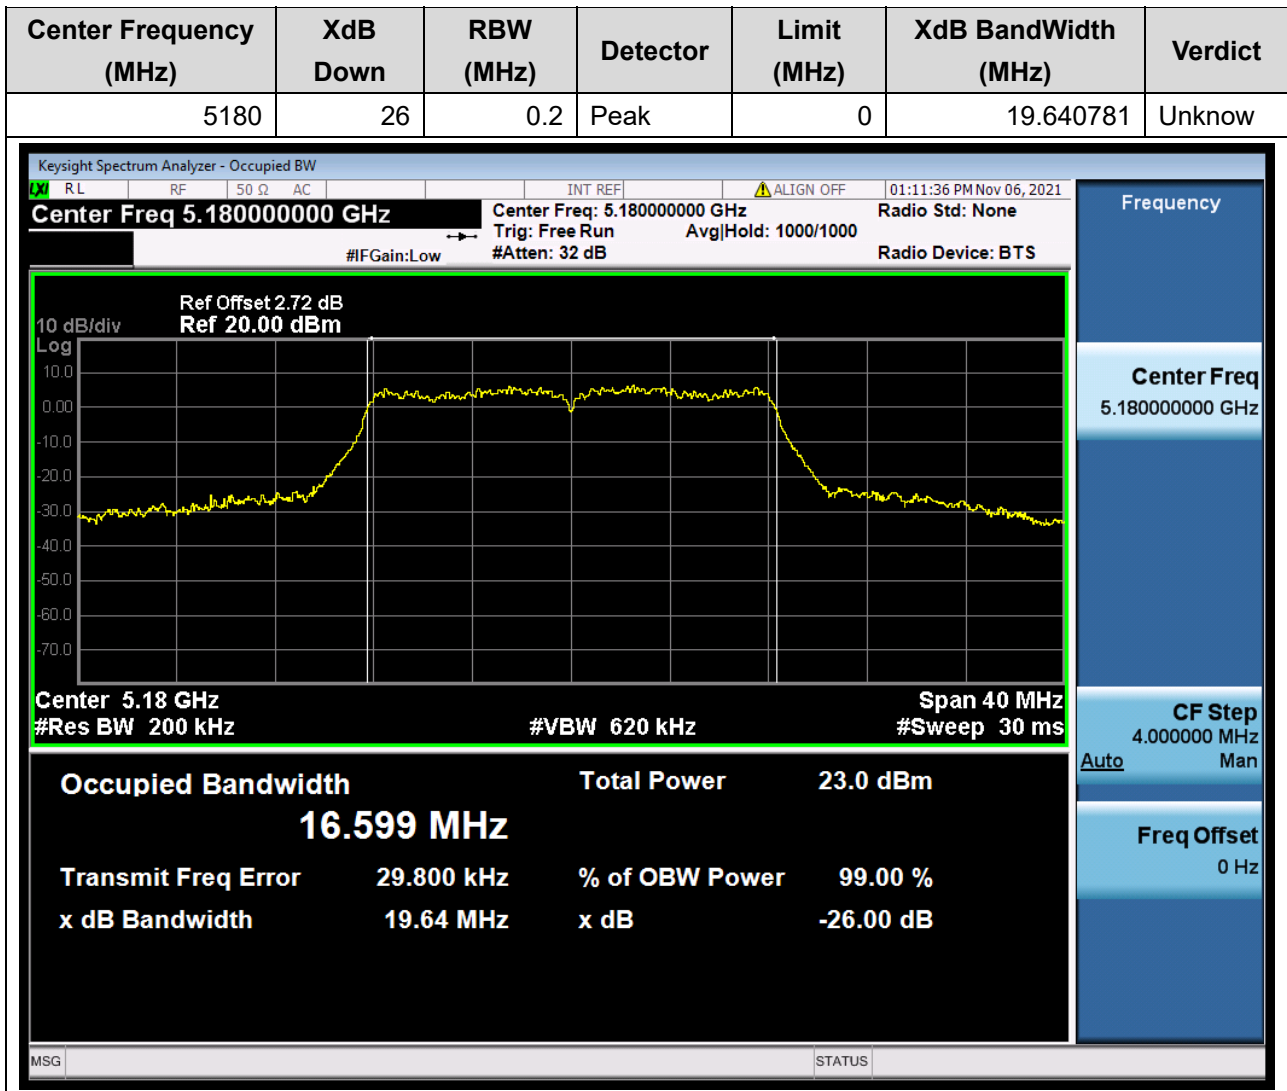

Annex A.2 26dB Bandwidth & 99% Bandwidth

26dB Bandwidth

1. 802.11a_20M_U-NII-1_L

1.1. A.2-26dB Bandwidth(NTNV)

2. 802.11a_20M_U-NII-1_M

2.1. A.2-26dB Bandwidth(NTNV)

Center Frequency (MHz)	XdB Down	RBW (MHz)	Detector	Limit (MHz)	XdB BandWidth (MHz)	Verdict
5220	26	0.2	Peak	0	19.736017	Unknow