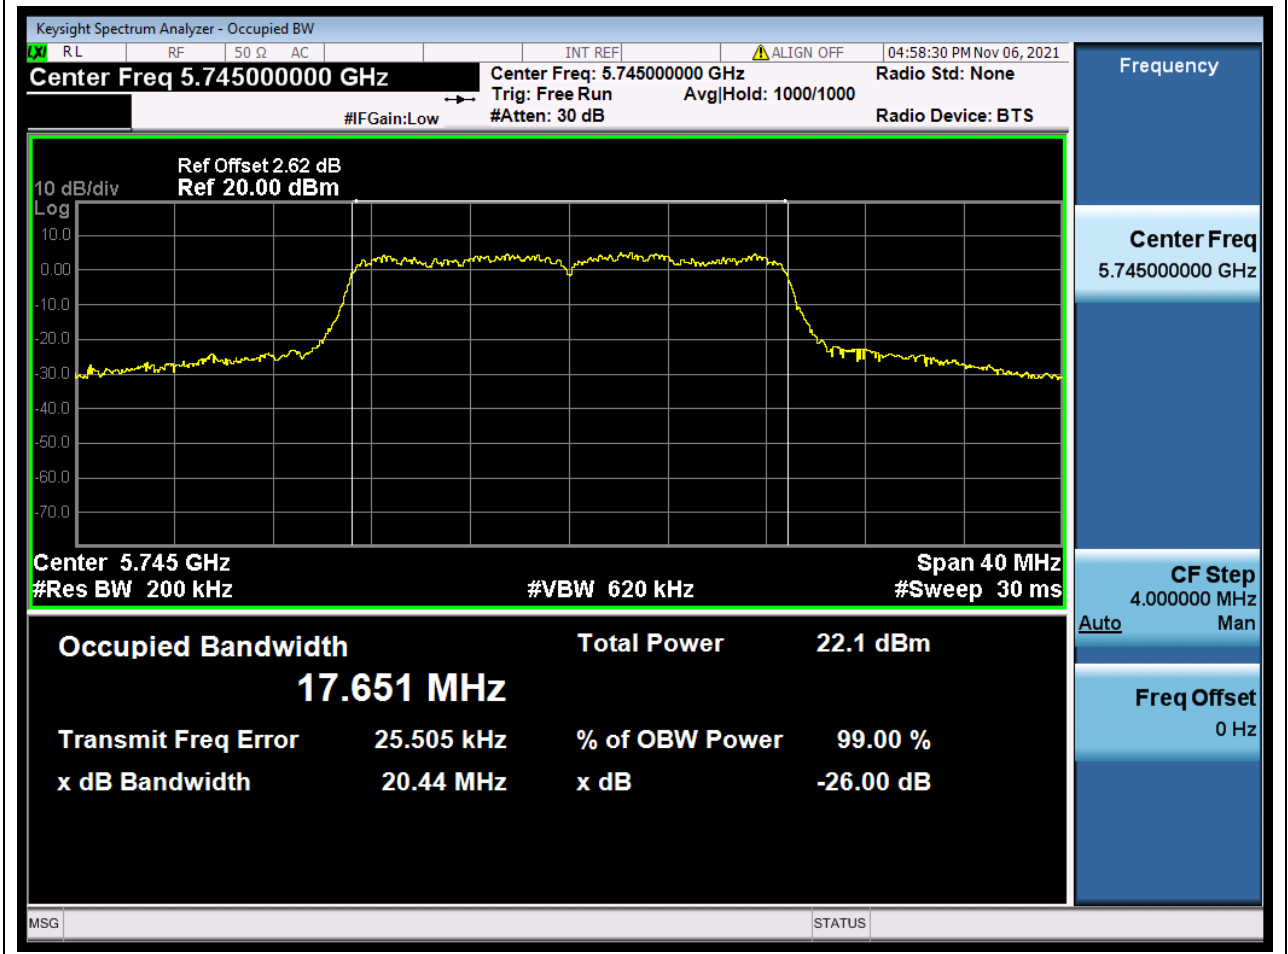

49. 802.11n_20M_U-NII-4_L

49.1. A.2-26dB Bandwidth(NTNV)

Center Frequency (MHz)	XdB Down	RBW (MHz)	Detector	Limit (MHz)	XdB BandWidth (MHz)	Verdict
5745	26	0.2	Peak	0	20.43877	Unknow