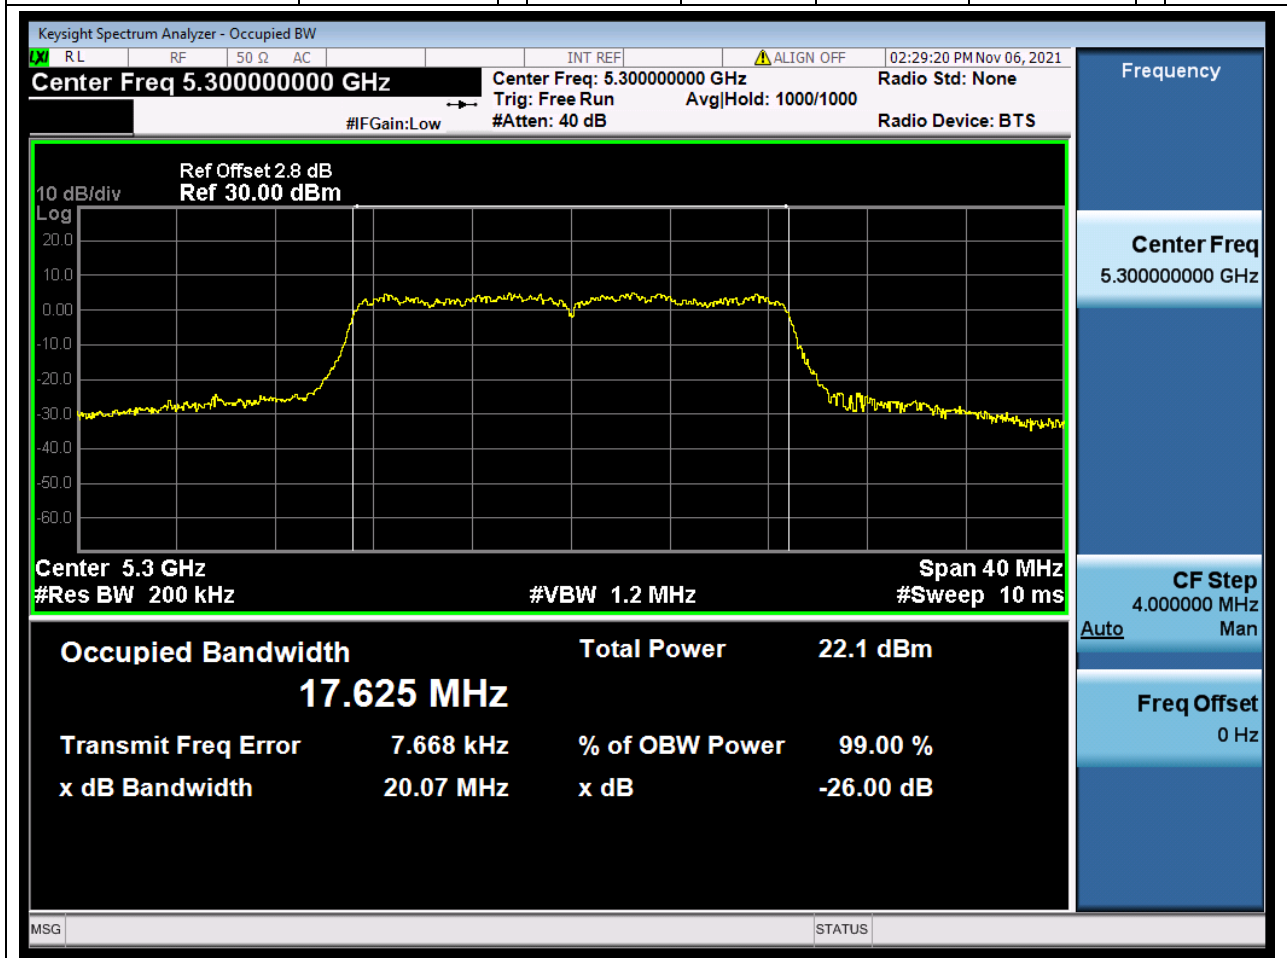

24. 802.11ac_20M_U-NII-2A_M

24.1. A.2.2-99% Bandwidth(NTNV)

Center Frequency (MHz)	OBW Power (%)	RBW (MHz)	Detector	Limit (MHz)	OBW (MHz)	Verdict
5300	99	0.2	Peak	0	17.624951	Unknow