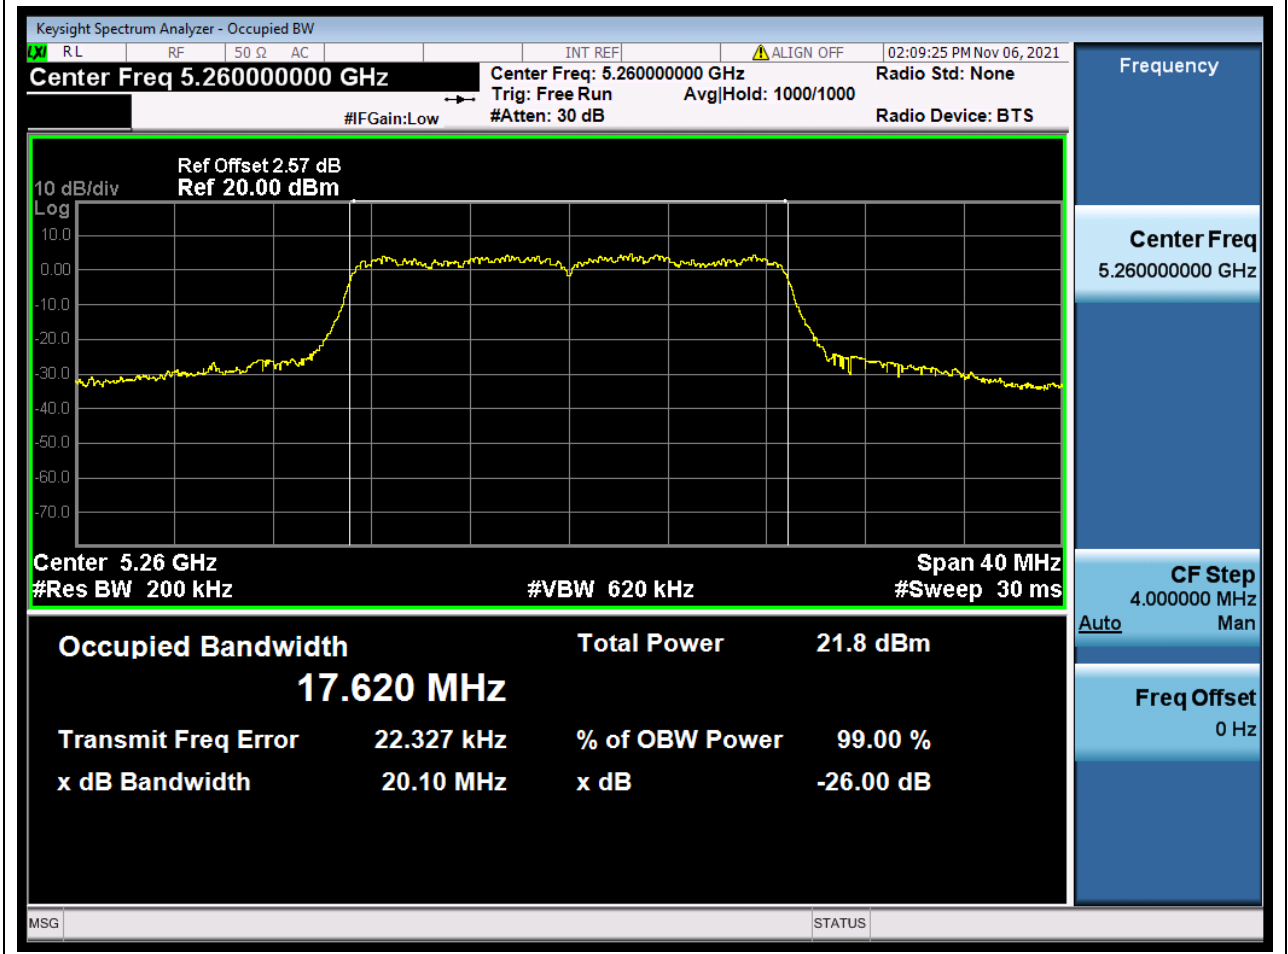

18. 802.11n_20M_U-NII-2A_L

18.1. A.2-26dB Bandwidth(NTNV)

Center Frequency (MHz)	XdB Down	RBW (MHz)	Detector	Limit (MHz)	XdB BandWidth (MHz)	Verdict
5260	26	0.2	Peak	0	20.103557	Unknow