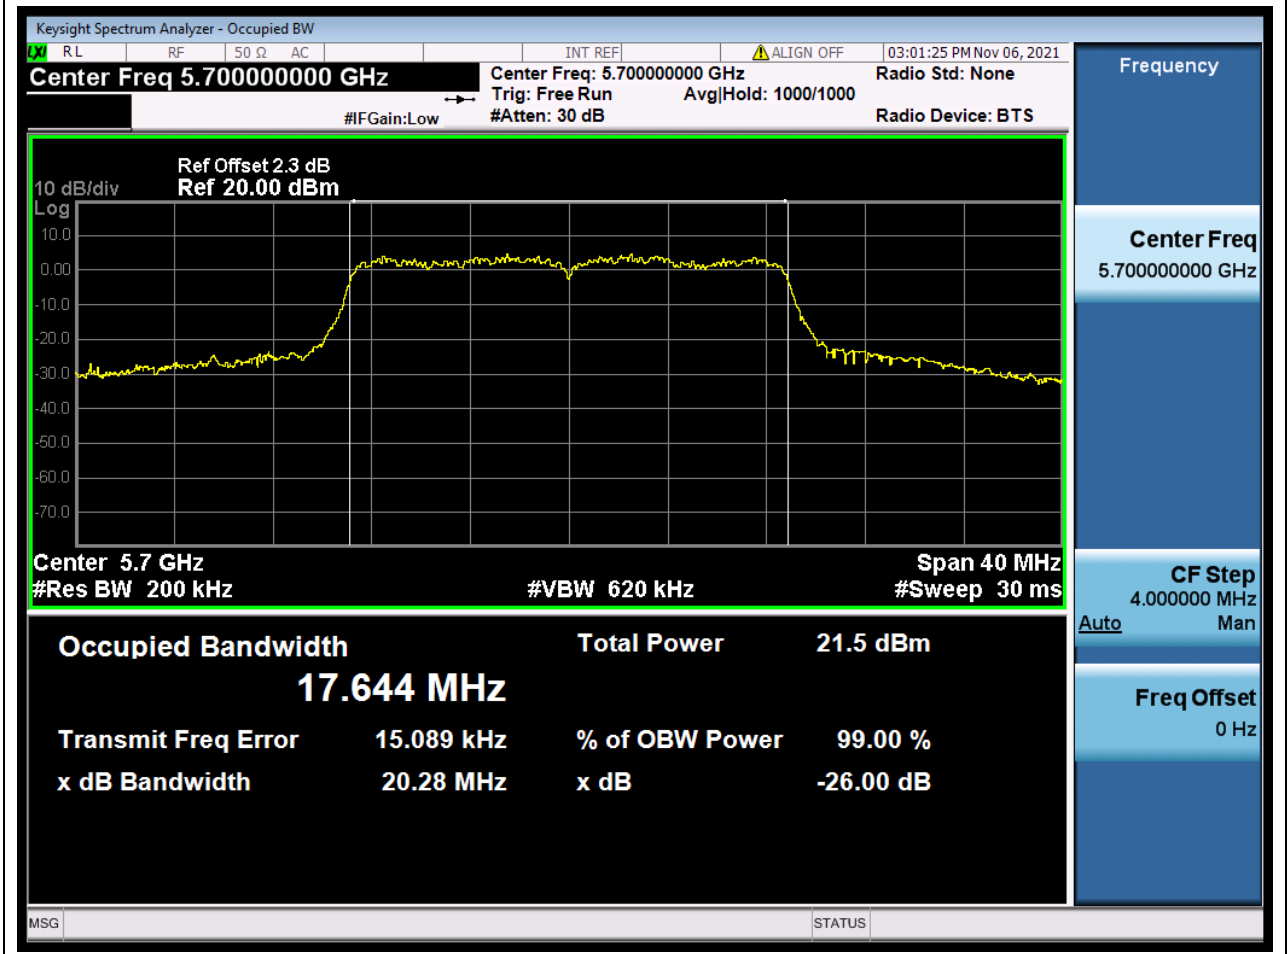

34. 802.11n_20M_U-NII-2C_H

34.1. A.2-26dB Bandwidth(NTNV)

Center Frequency (MHz)	XdB Down	RBW (MHz)	Detector	Limit (MHz)	XdB BandWidth (MHz)	Verdict
5700	26	0.2	Peak	0	20.281243	Unknow