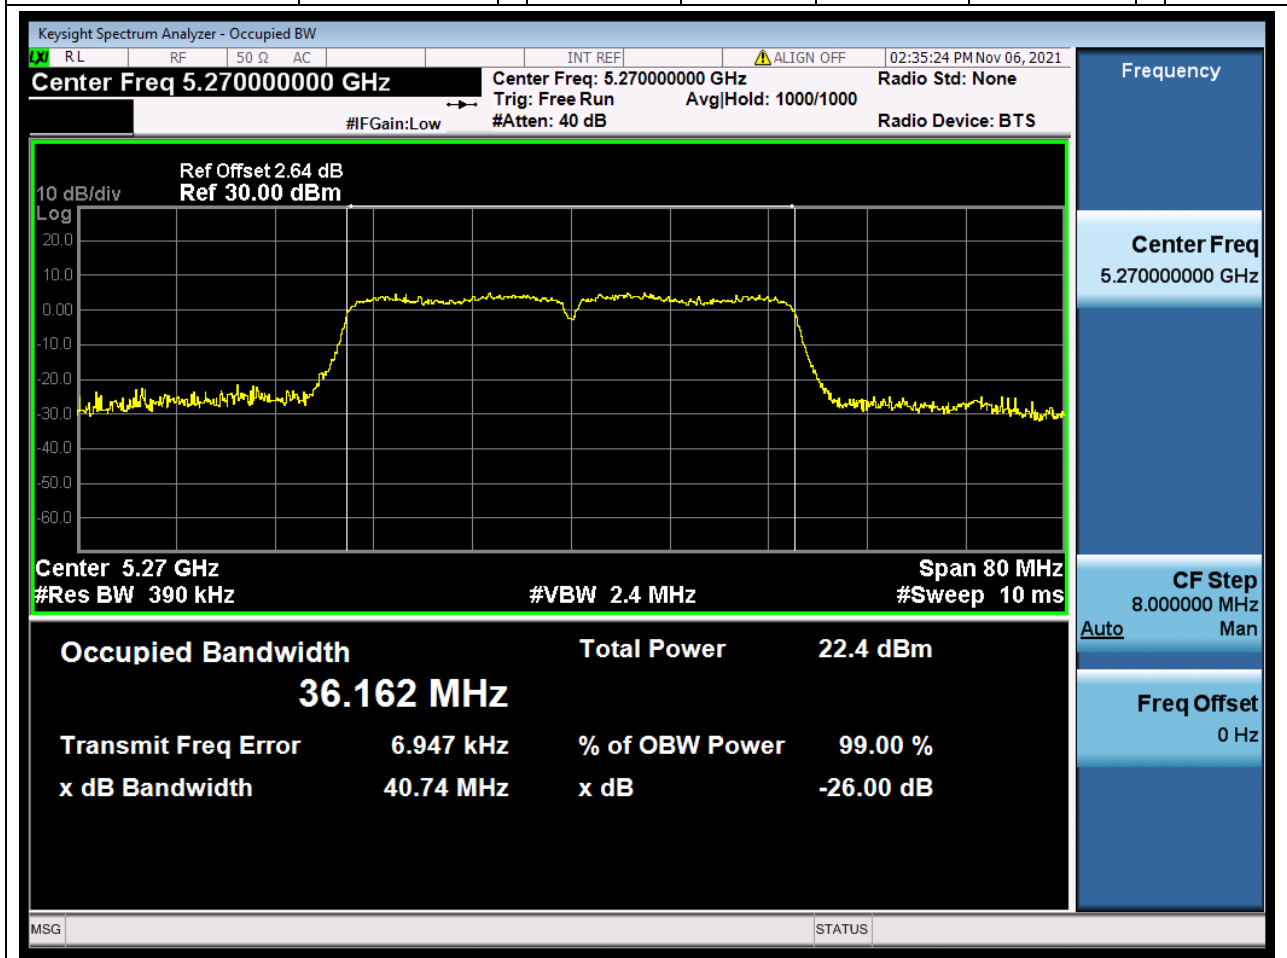

26. 802.11ac_40M_U-NII-2A_L

26.1. A.2.2-99% Bandwidth(NTNV)

Center Frequency (MHz)	OBW Power (%)	RBW (MHz)	Detector	Limit (MHz)	OBW (MHz)	Verdict
5270	99	0.39	Peak	0	36.162394	Unknow