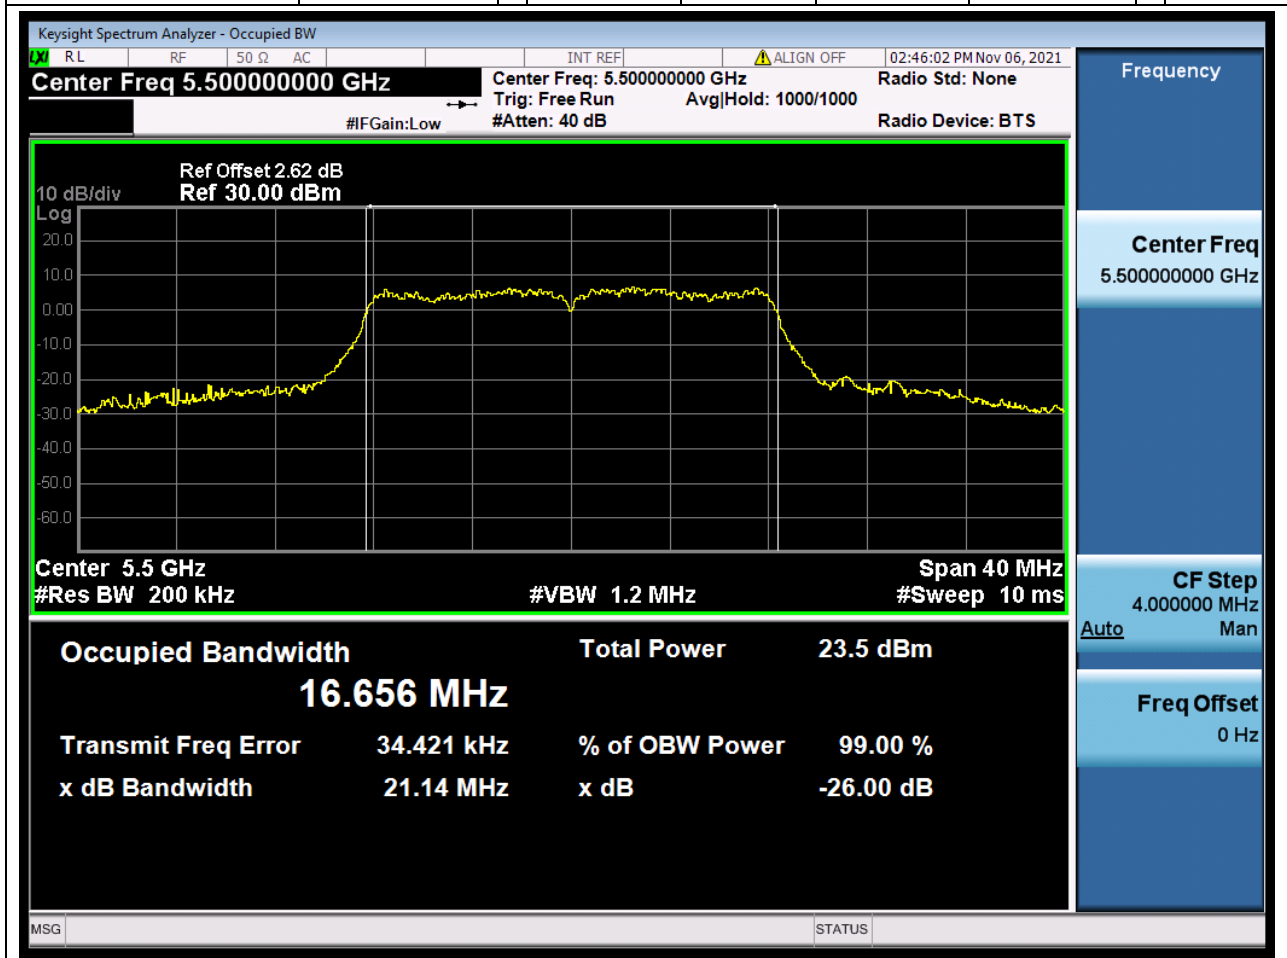

29. 802.11a_20M_U-NII-2C_L

29.1. A.2.2-99% Bandwidth(NTNV)

Center Frequency (MHz)	OBW Power (%)	RBW (MHz)	Detector	Limit (MHz)	OBW (MHz)	Verdict
5500	99	0.2	Peak	0	16.655969	Unknown