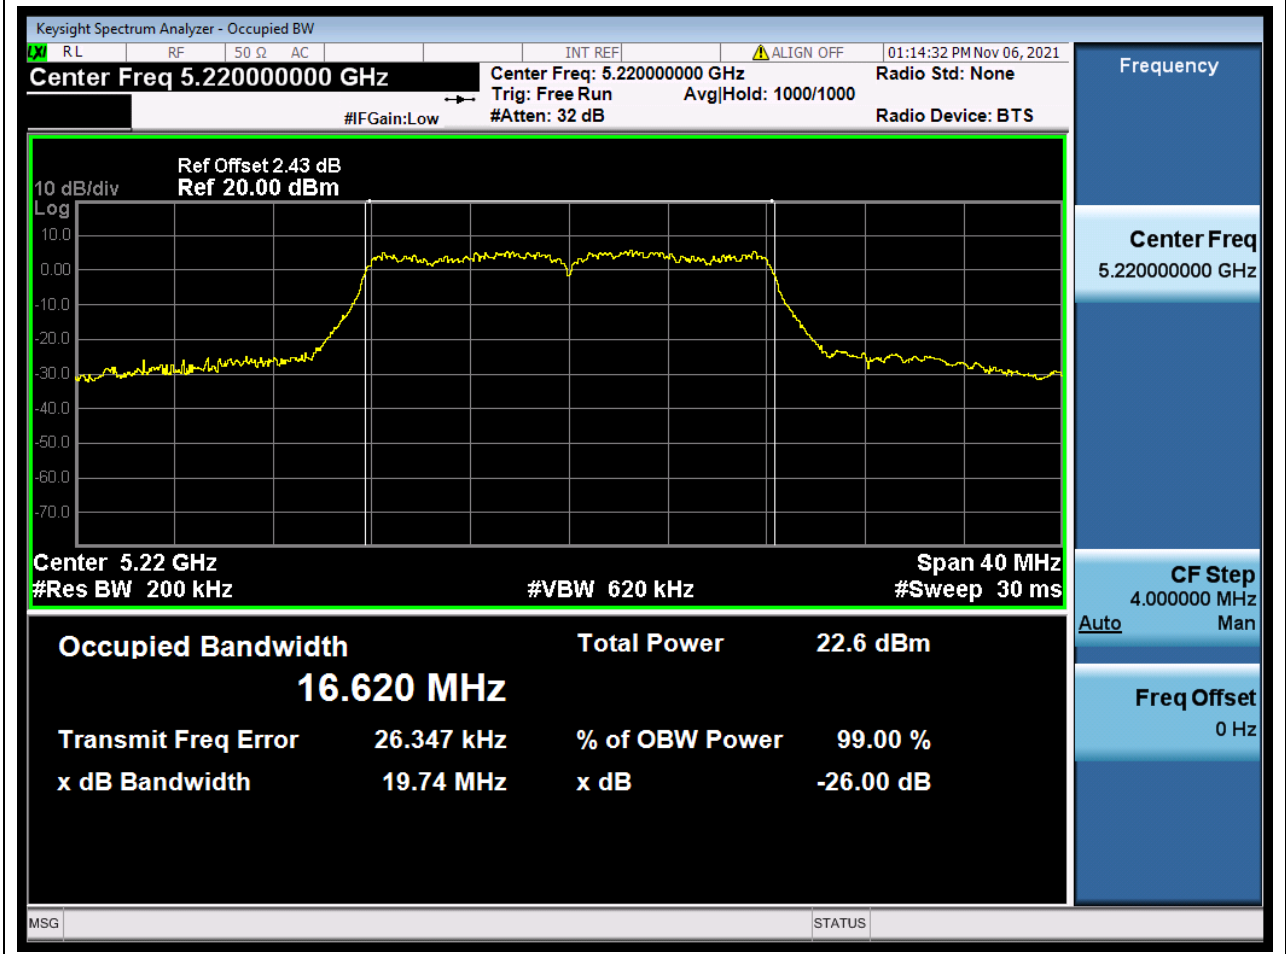

Annex A.2 26dB Bandwidth & 99% Bandwidth

26dB Bandwidth

1. 802.11a_20M_U-NII-1_L

1.1. A.2-26dB Bandwidth(NTNV)

2. 802.11a_20M_U-NII-1_M

2.1. A.2-26dB Bandwidth(NTNV)

Center Frequency (MHz)	XdB Down	RBW (MHz)	Detector	Limit (MHz)	XdB BandWidth (MHz)	Verdict
5220	26	0.2	Peak	0	19.736017	Unknow