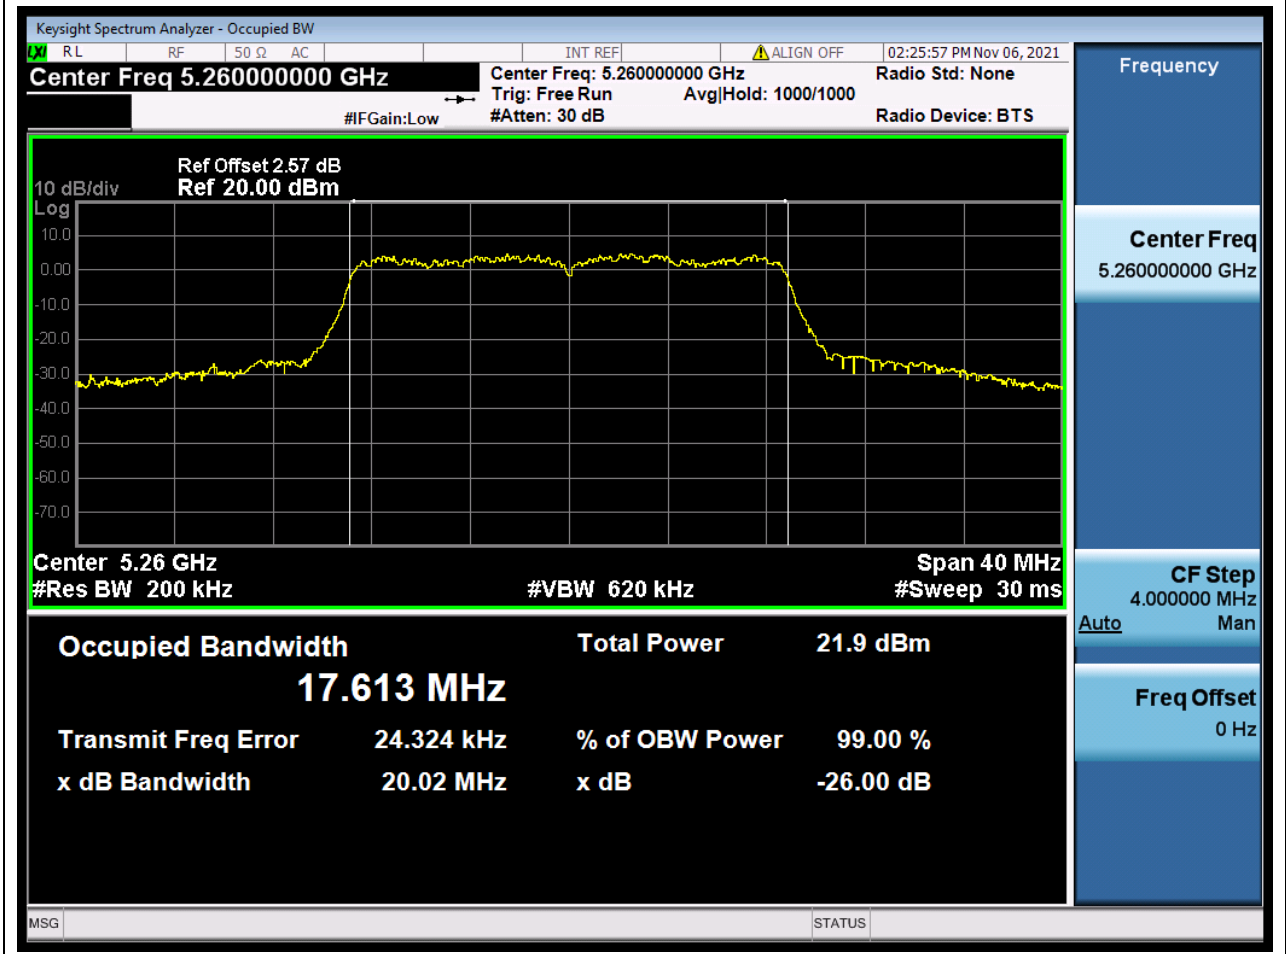

23. 802.11ac_20M_U-NII-2A_L

23.1. A.2-26dB Bandwidth(NTNV)

Center Frequency (MHz)	XdB Down	RBW (MHz)	Detector	Limit (MHz)	XdB BandWidth (MHz)	Verdict
5260	26	0.2	Peak	0	20.022971	Unknow