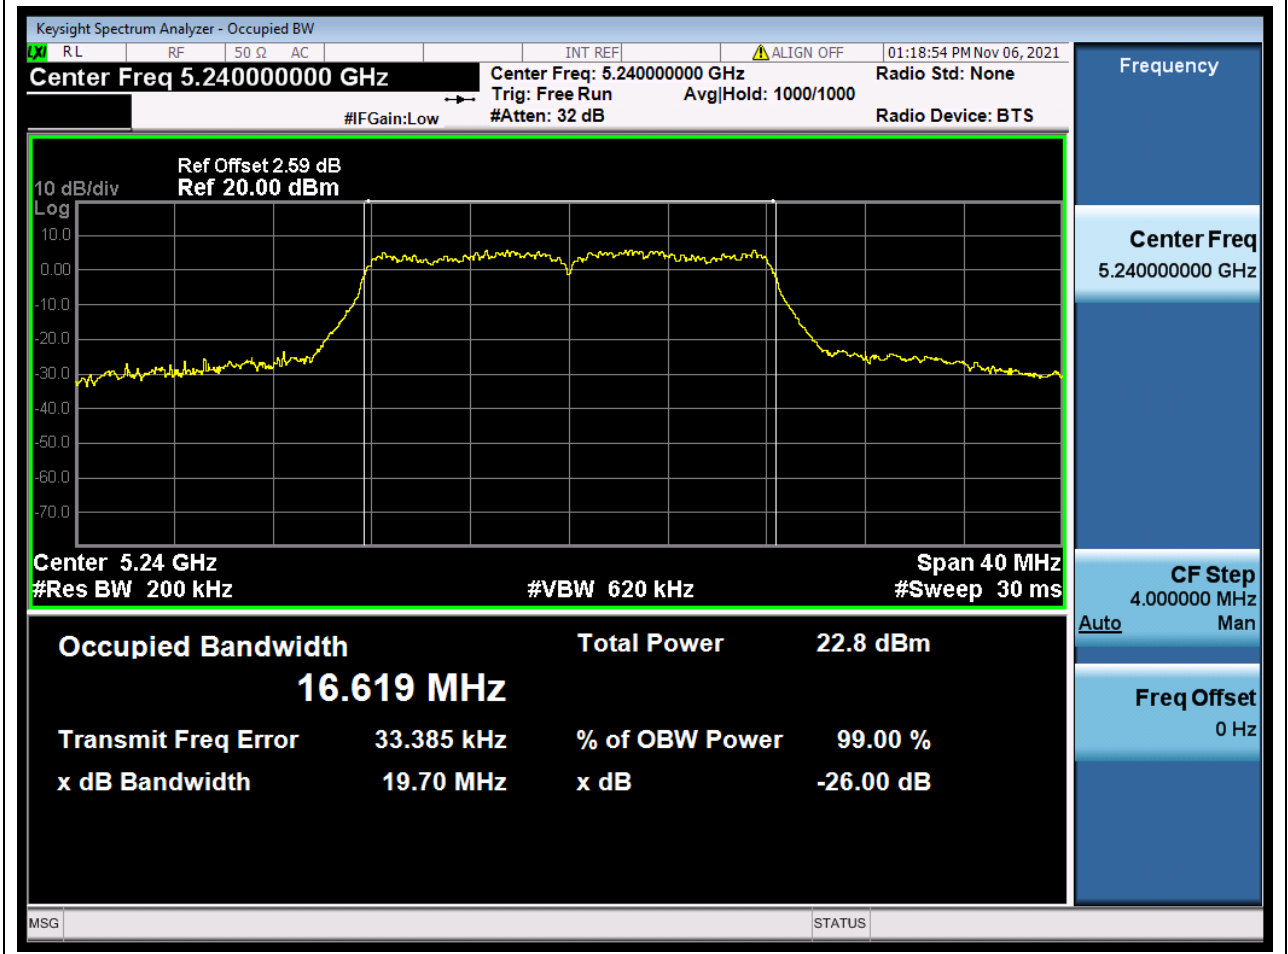

3. 802.11a_20M_U-NII-1_H

3.1. A.2-26dB Bandwidth(NTNV)

Center Frequency (MHz)	XdB Down	RBW (MHz)	Detector	Limit (MHz)	XdB BandWidth (MHz)	Verdict
5240	26	0.2	Peak	0	19.698789	Unknow