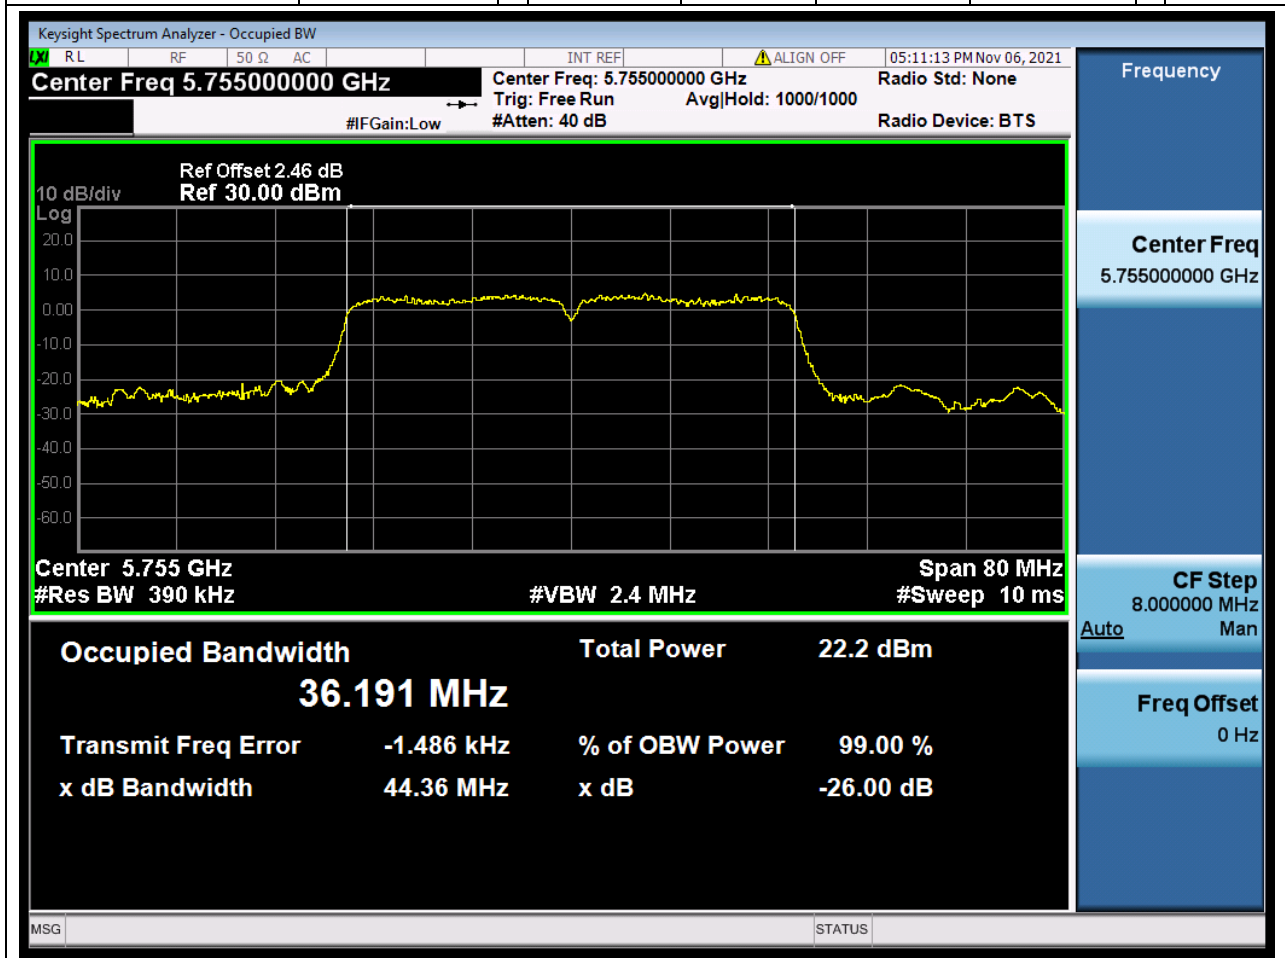

52. 802.11n_40M_U-NII-4_L

52.1. A.2.2-99% Bandwidth(NTNV)

Center Frequency (MHz)	OBW Power (%)	RBW (MHz)	Detector	Limit (MHz)	OBW (MHz)	Verdict
5755	99	0.39	Peak	0	36.191188	Unknown