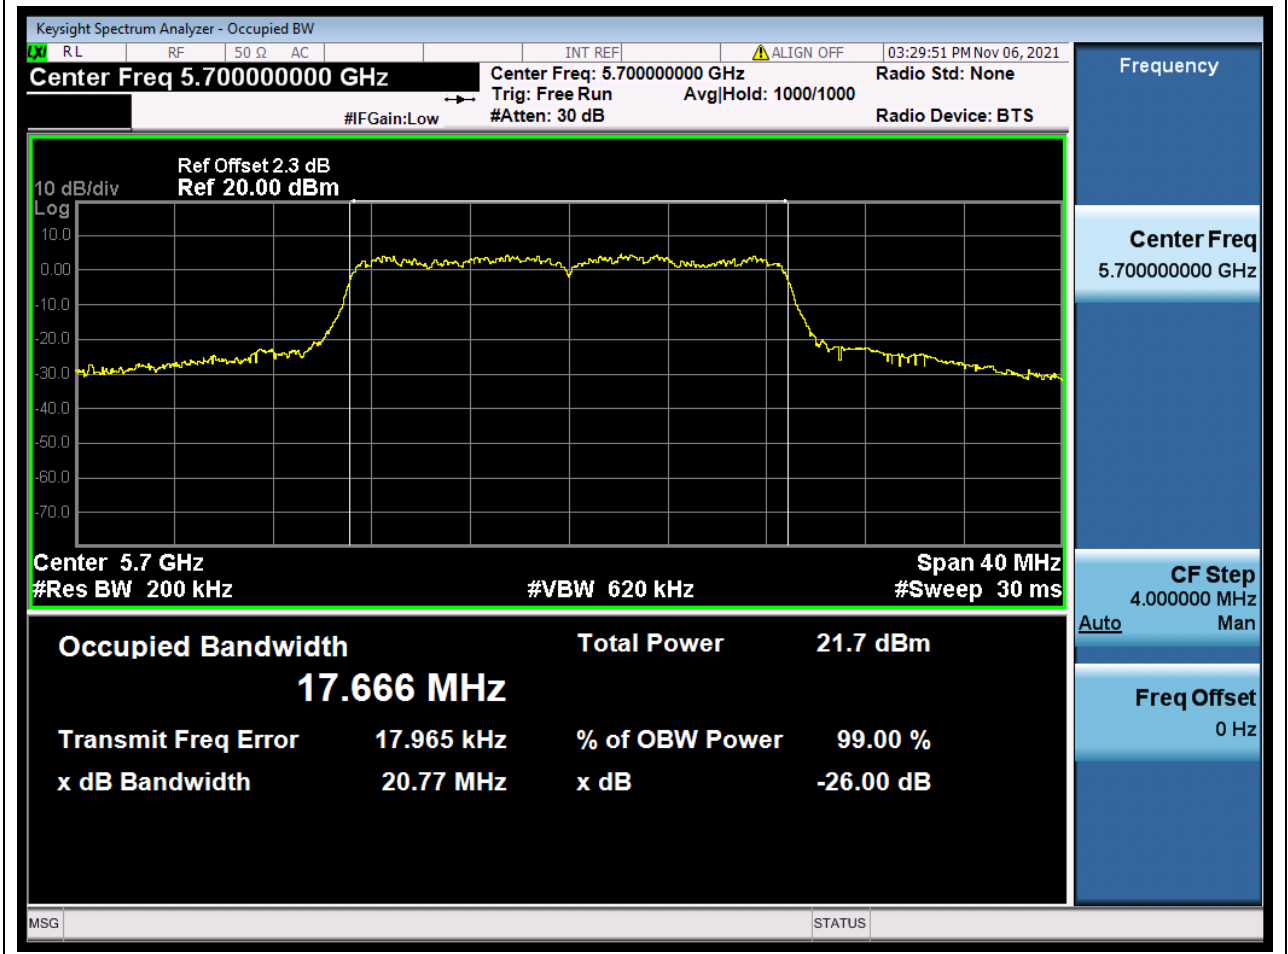

40. 802.11ac_20M_U-NII-2C_H

40.1. A.2-26dB Bandwidth(NTNV)

Center Frequency (MHz)	XdB Down	RBW (MHz)	Detector	Limit (MHz)	XdB BandWidth (MHz)	Verdict
5700	26	0.2	Peak	0	20.772781	Unknow