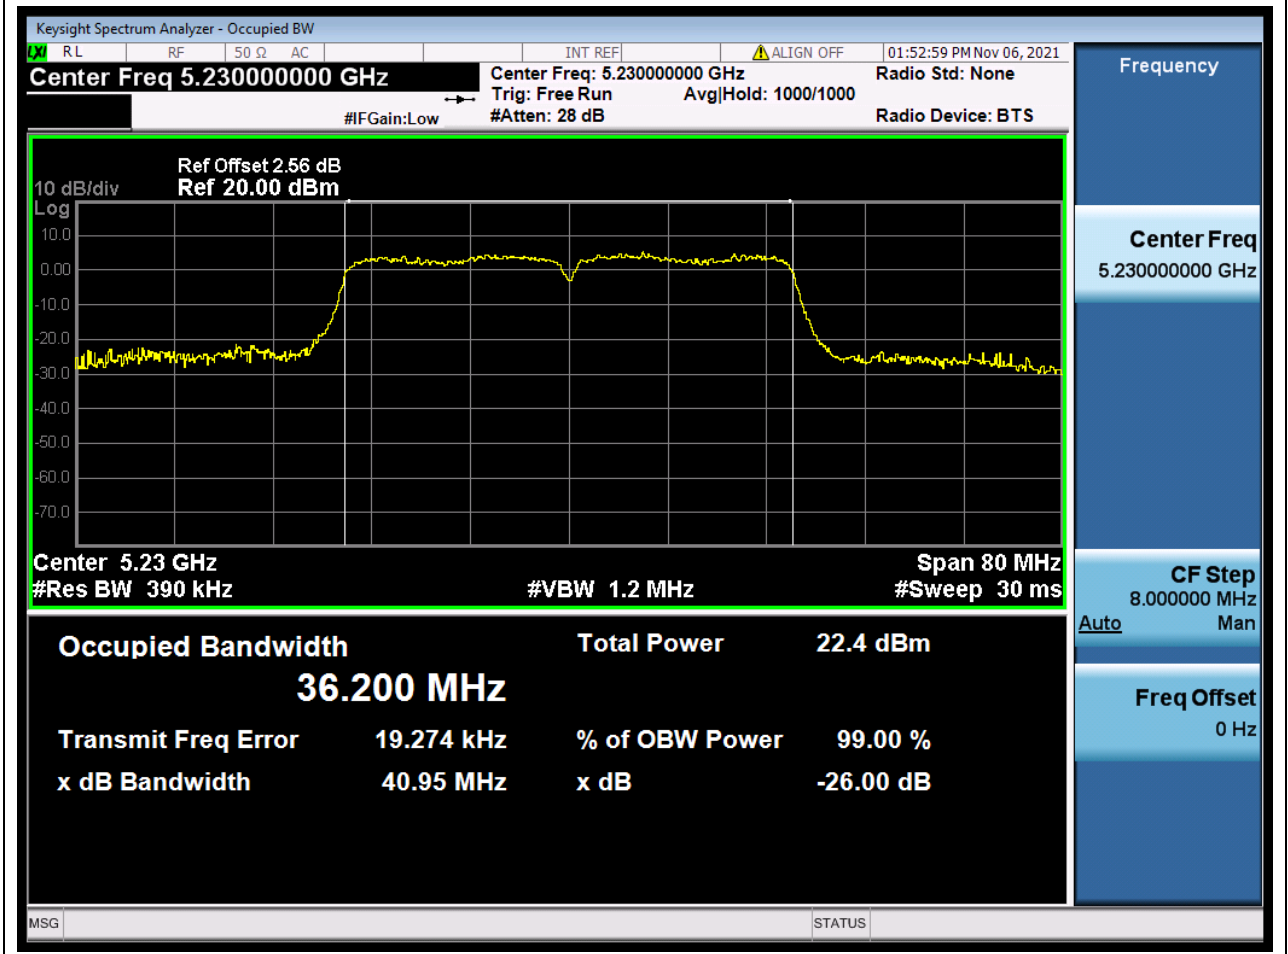

13. 802.11ac_40M_U-NII-1_H

13.1. A.2-26dB Bandwidth(NTNV)

Center Frequency (MHz)	XdB Down	RBW (MHz)	Detector	Limit (MHz)	XdB BandWidth (MHz)	Verdict
5230	26	0.39	Peak	0	40.945414	Unknow