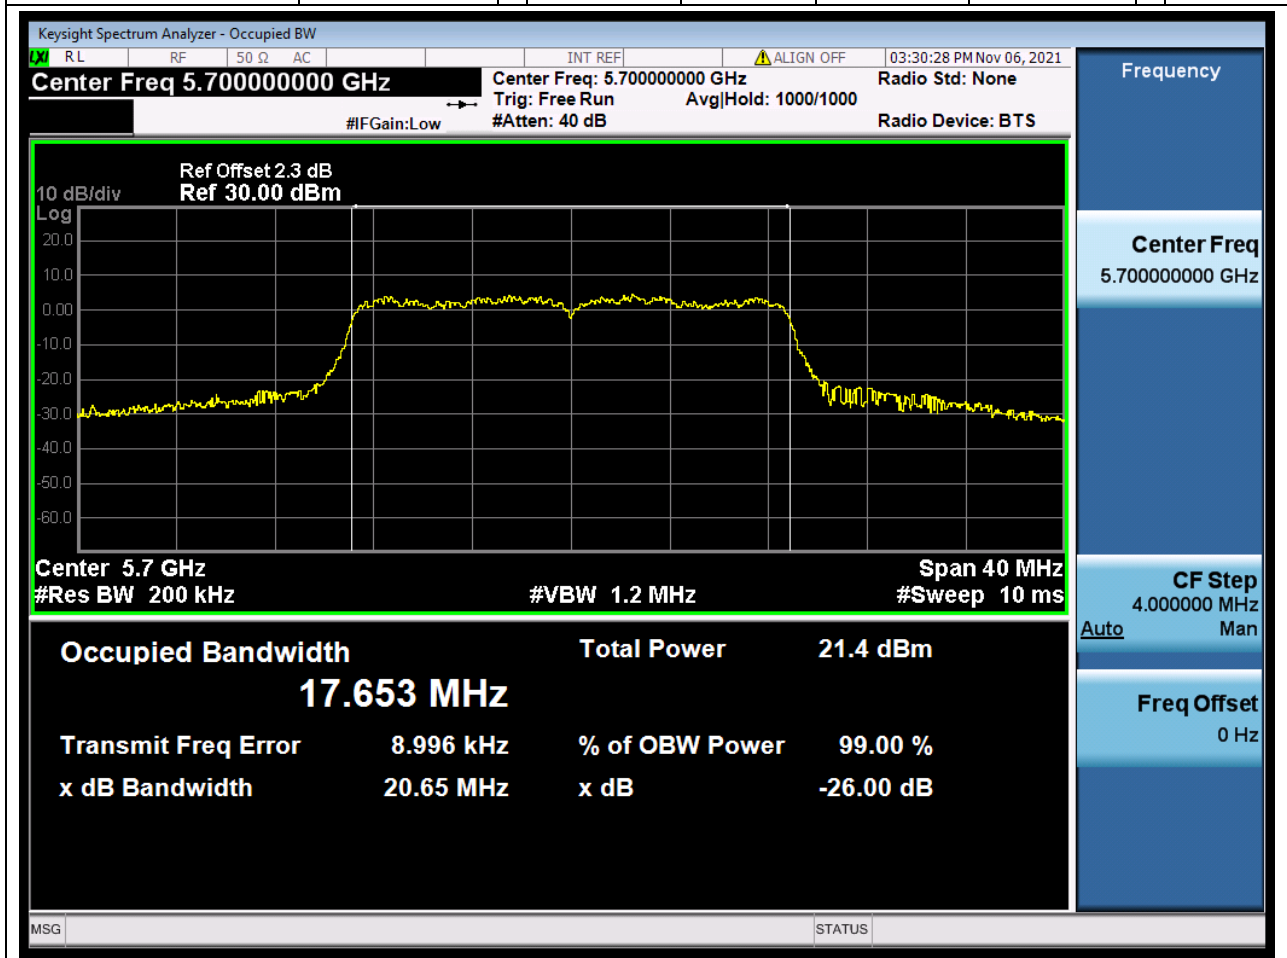

40. 802.11ac_20M_U-NII-2C_H

40.1. A.2.2-99% Bandwidth(NTNV)

Center Frequency (MHz)	OBW Power (%)	RBW (MHz)	Detector	Limit (MHz)	OBW (MHz)	Verdict
5700	99	0.2	Peak	0	17.653093	Unknown