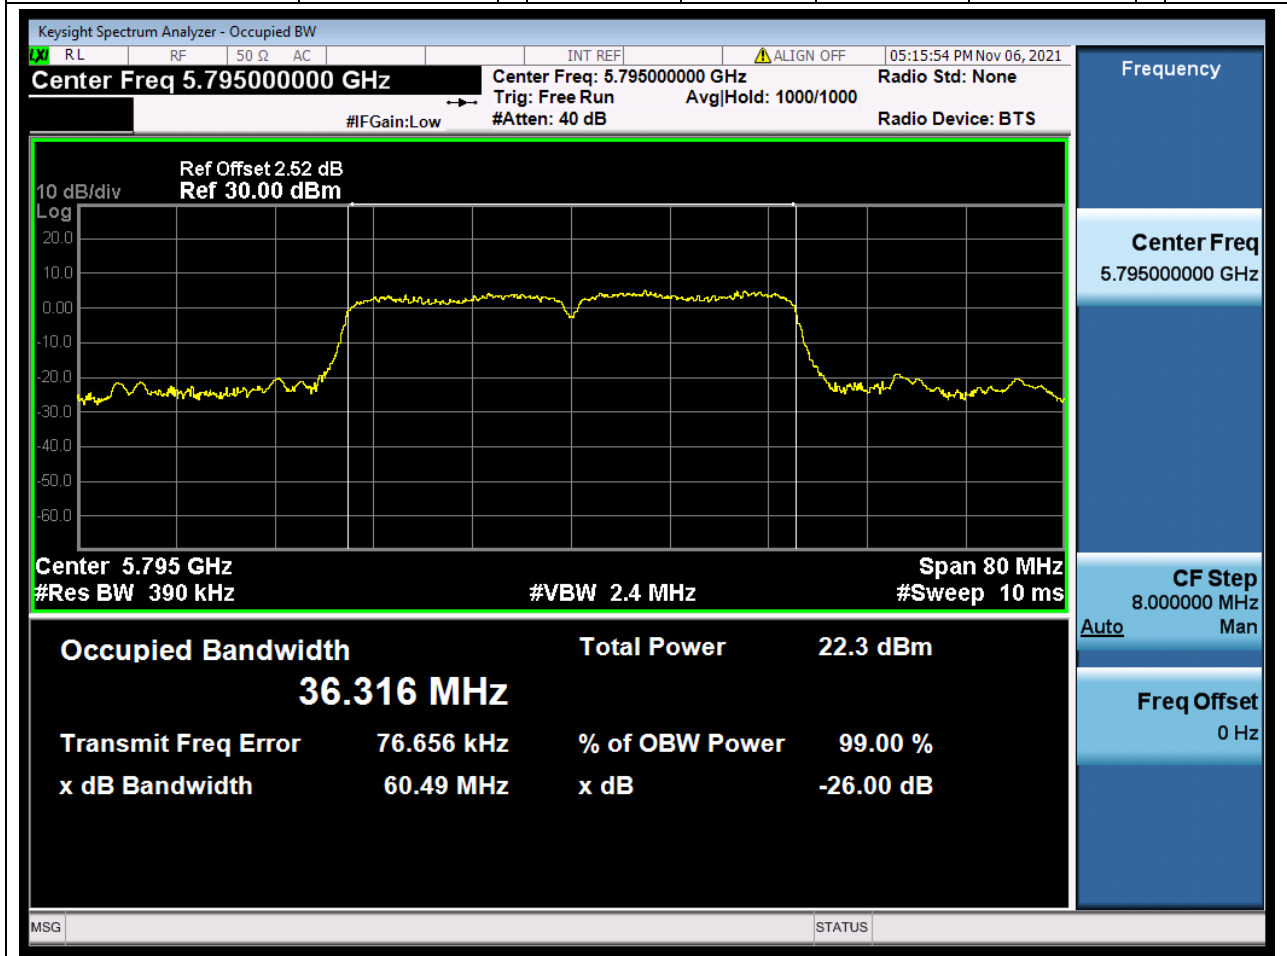

53. 802.11n_40M_U-NII-4_H

53.1. A.2.2-99% Bandwidth(NTNV)

Center Frequency (MHz)	OBW Power (%)	RBW (MHz)	Detector	Limit (MHz)	OBW (MHz)	Verdict
5795	99	0.39	Peak	0	36.315688	Unknown