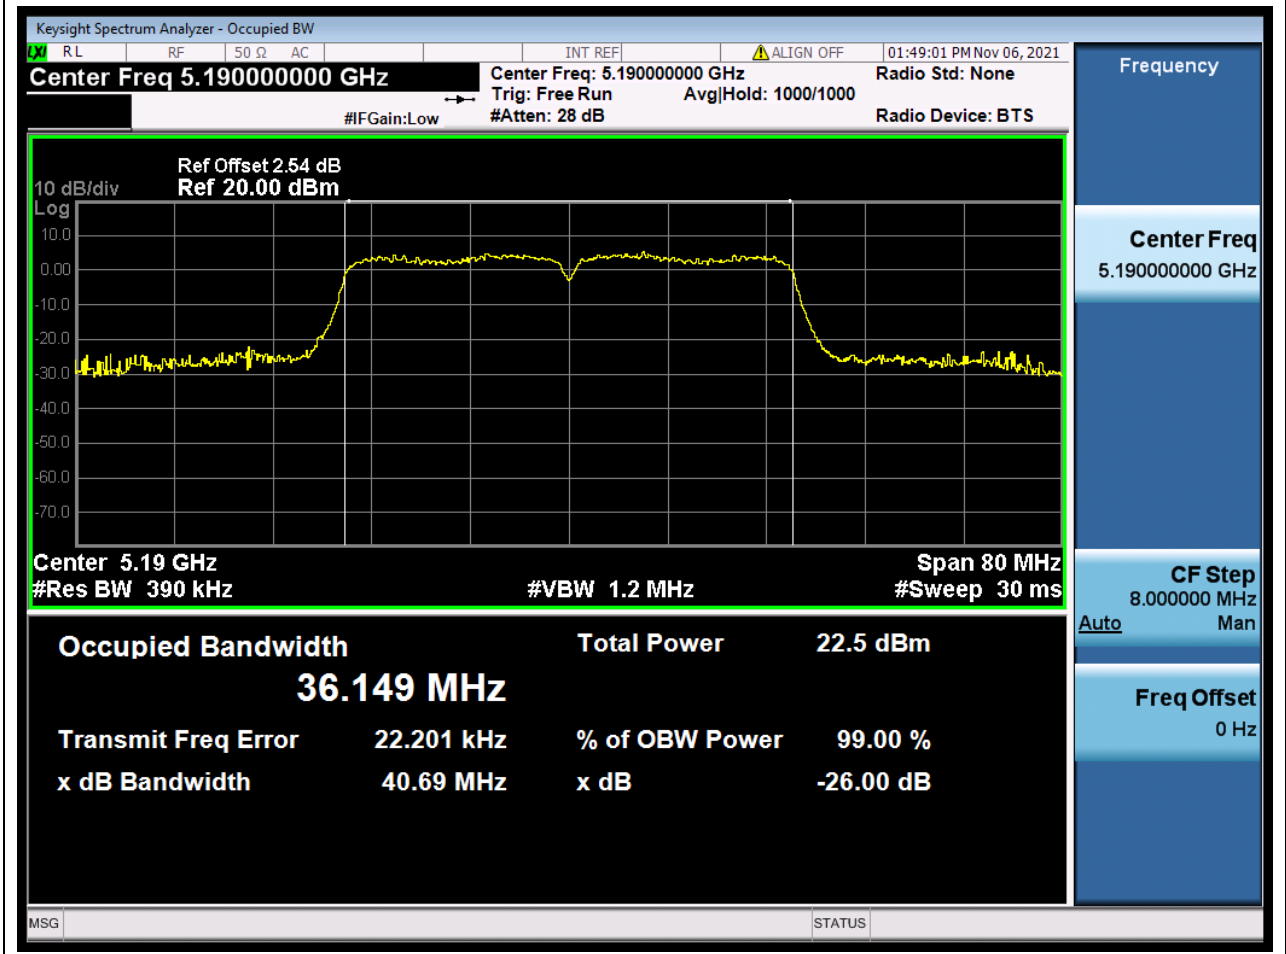

12. 802.11ac_40M_U-NII-1_L

12.1. A.2-26dB Bandwidth(NTNV)

Center Frequency (MHz)	XdB Down	RBW (MHz)	Detector	Limit (MHz)	XdB BandWidth (MHz)	Verdict
5190	26	0.39	Peak	0	40.694299	Unknow