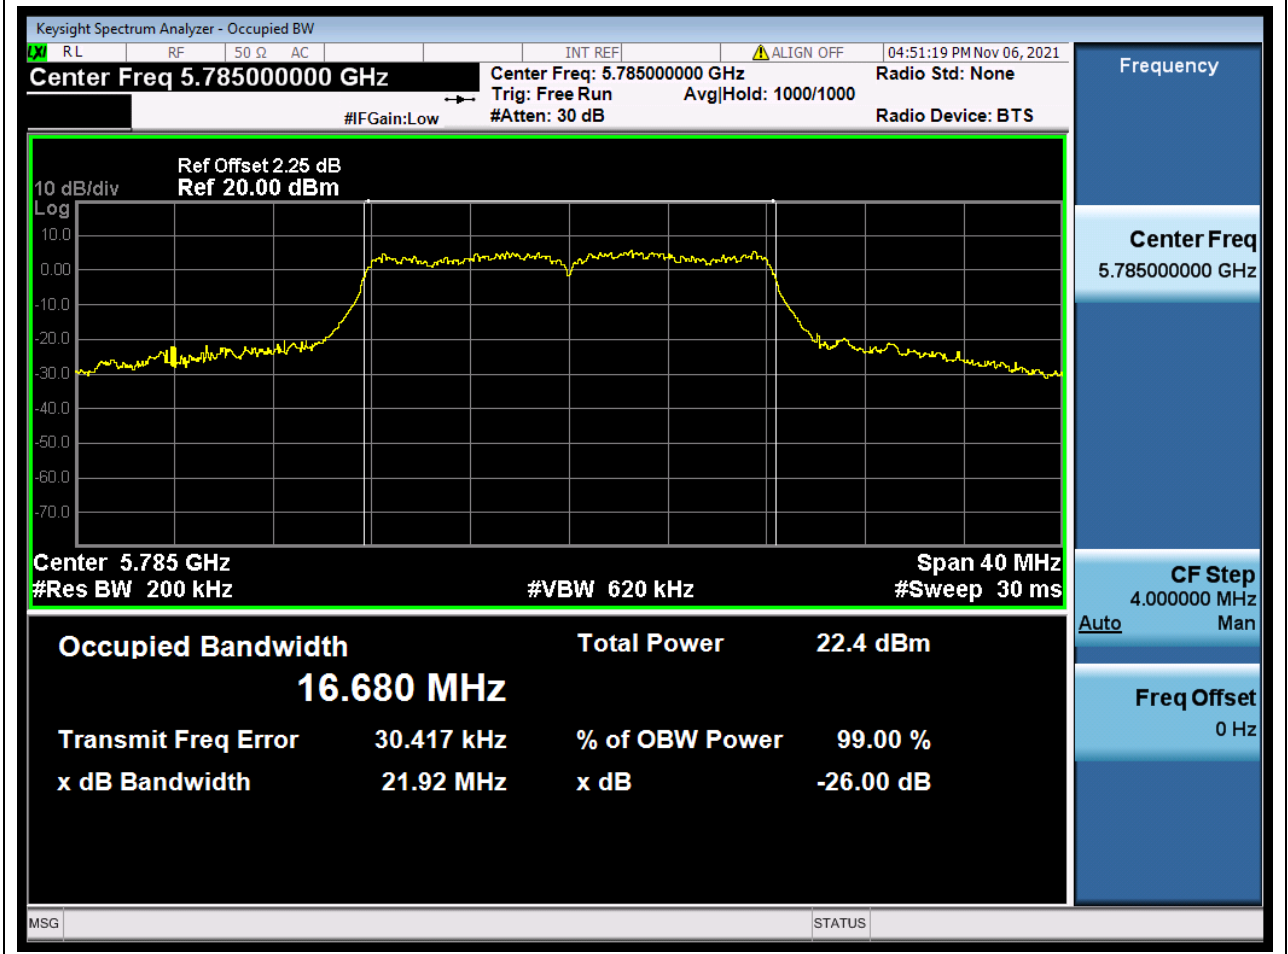

47. 802.11a_20M_U-NII-4_M

47.1. A.2-26dB Bandwidth(NTNV)

Center Frequency (MHz)	XdB Down	RBW (MHz)	Detector	Limit (MHz)	XdB BandWidth (MHz)	Verdict
5785	26	0.2	Peak	0	21.921244	Unknow