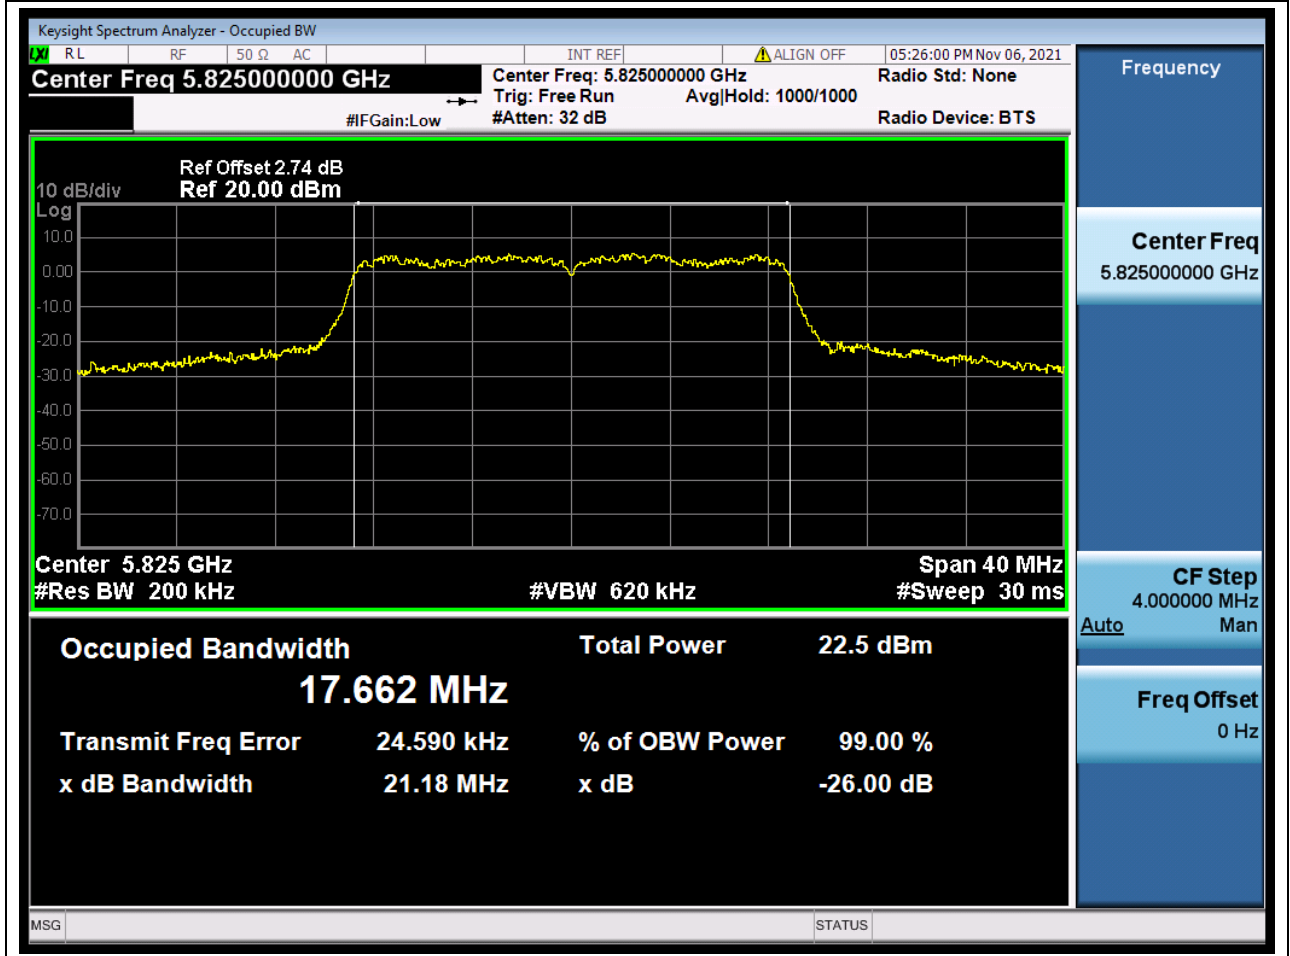

56. 802.11ac_20M_U-NII-4_H

56.1. A.2-26dB Bandwidth(NTNV)

Center Frequency (MHz)	XdB Down	RBW (MHz)	Detector	Limit (MHz)	XdB BandWidth (MHz)	Verdict
5825	26	0.2	Peak	0	21.181441	Unknow