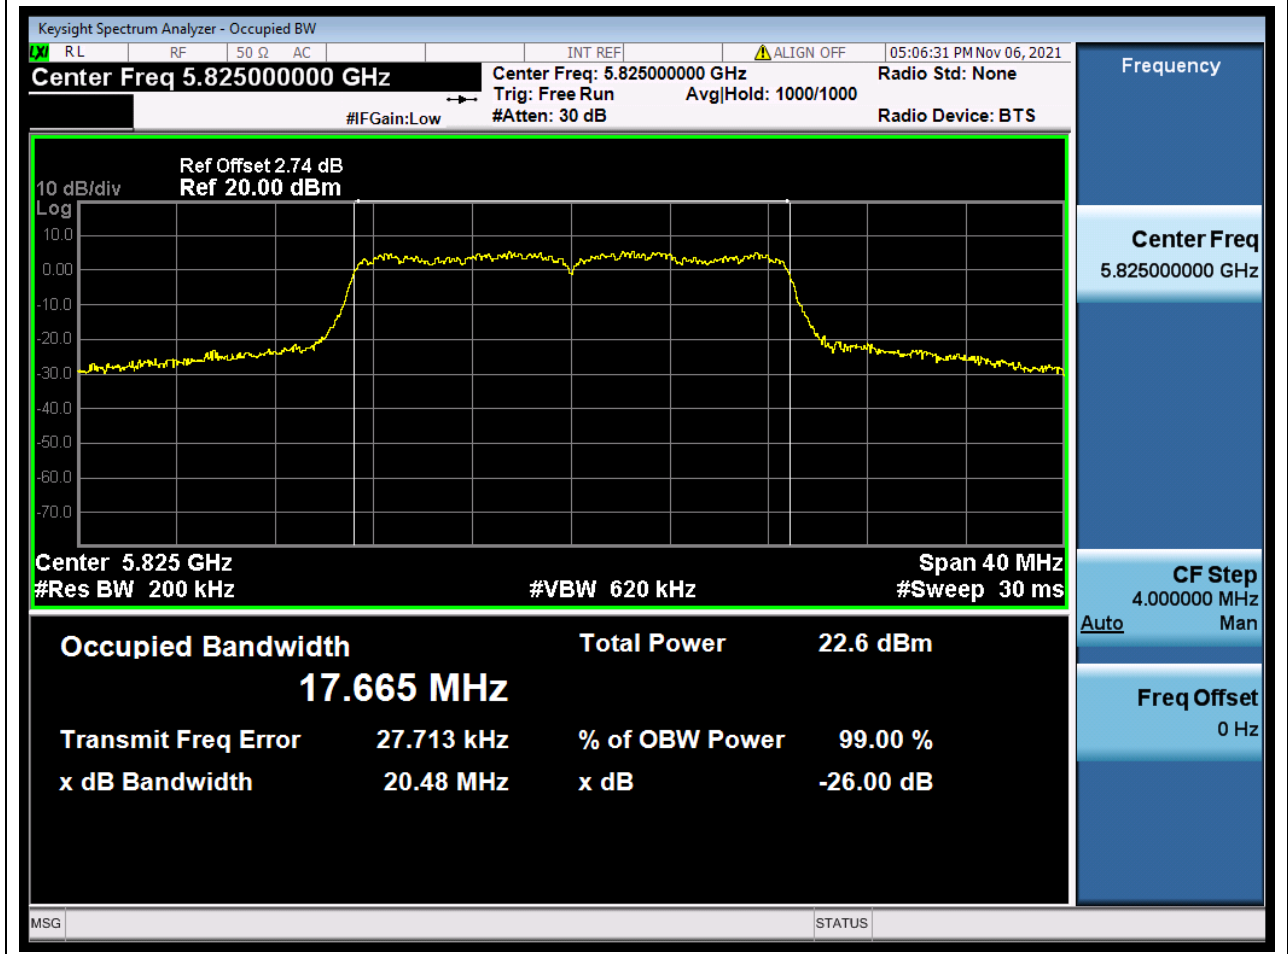

51. 802.11n_20M_U-NII-4_H

51.1. A.2-26dB Bandwidth(NTNV)

Center Frequency (MHz)	XdB Down	RBW (MHz)	Detector	Limit (MHz)	XdB BandWidth (MHz)	Verdict
5825	26	0.2	Peak	0	20.479223	Unknow