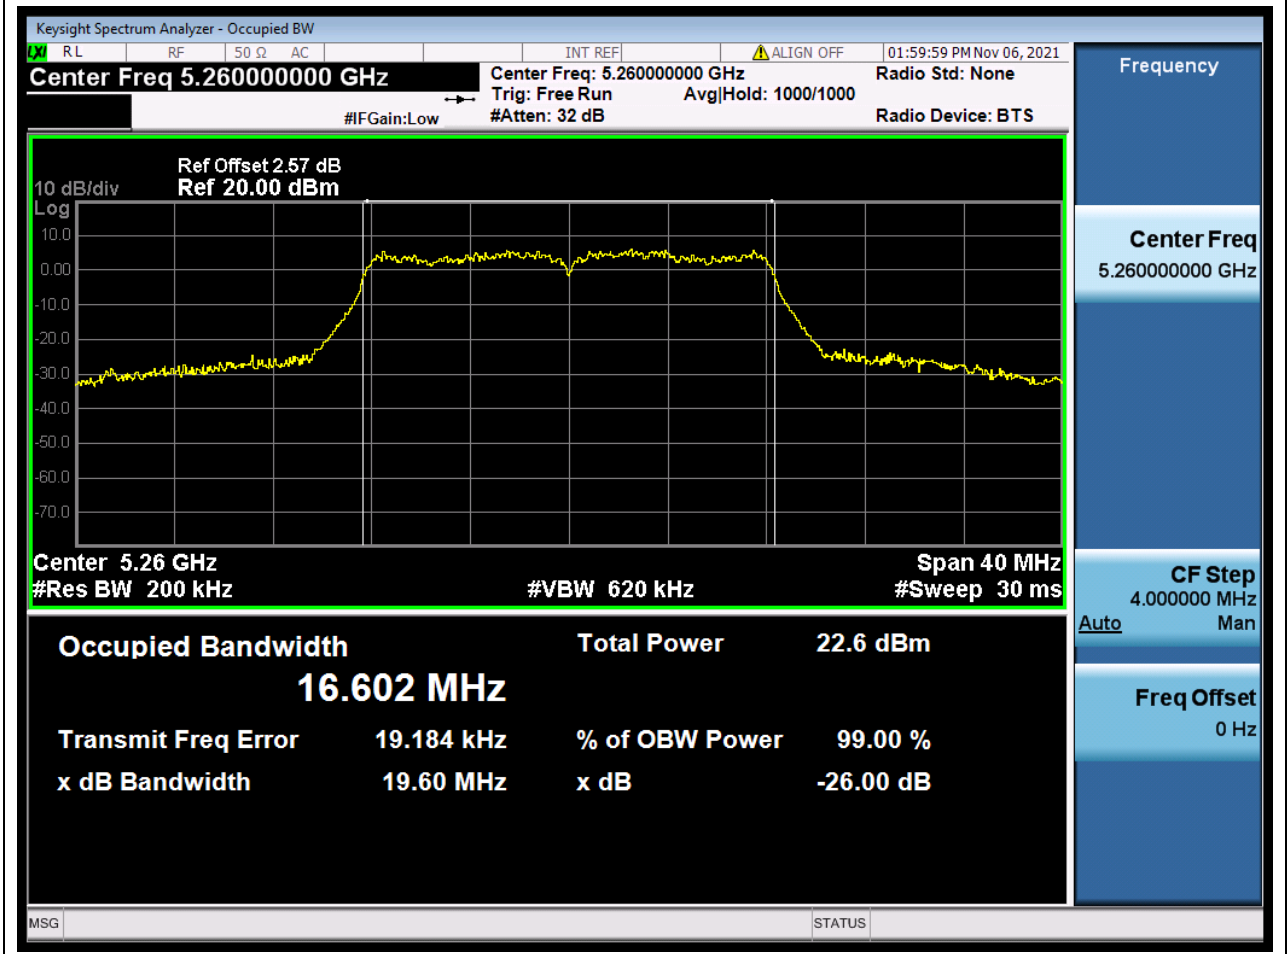

15. 802.11a_20M_U-NII-2A_L

15.1. A.2-26dB Bandwidth(NTNV)

Center Frequency (MHz)	XdB Down	RBW (MHz)	Detector	Limit (MHz)	XdB BandWidth (MHz)	Verdict
5260	26	0.2	Peak	0	19.59698	Unknow