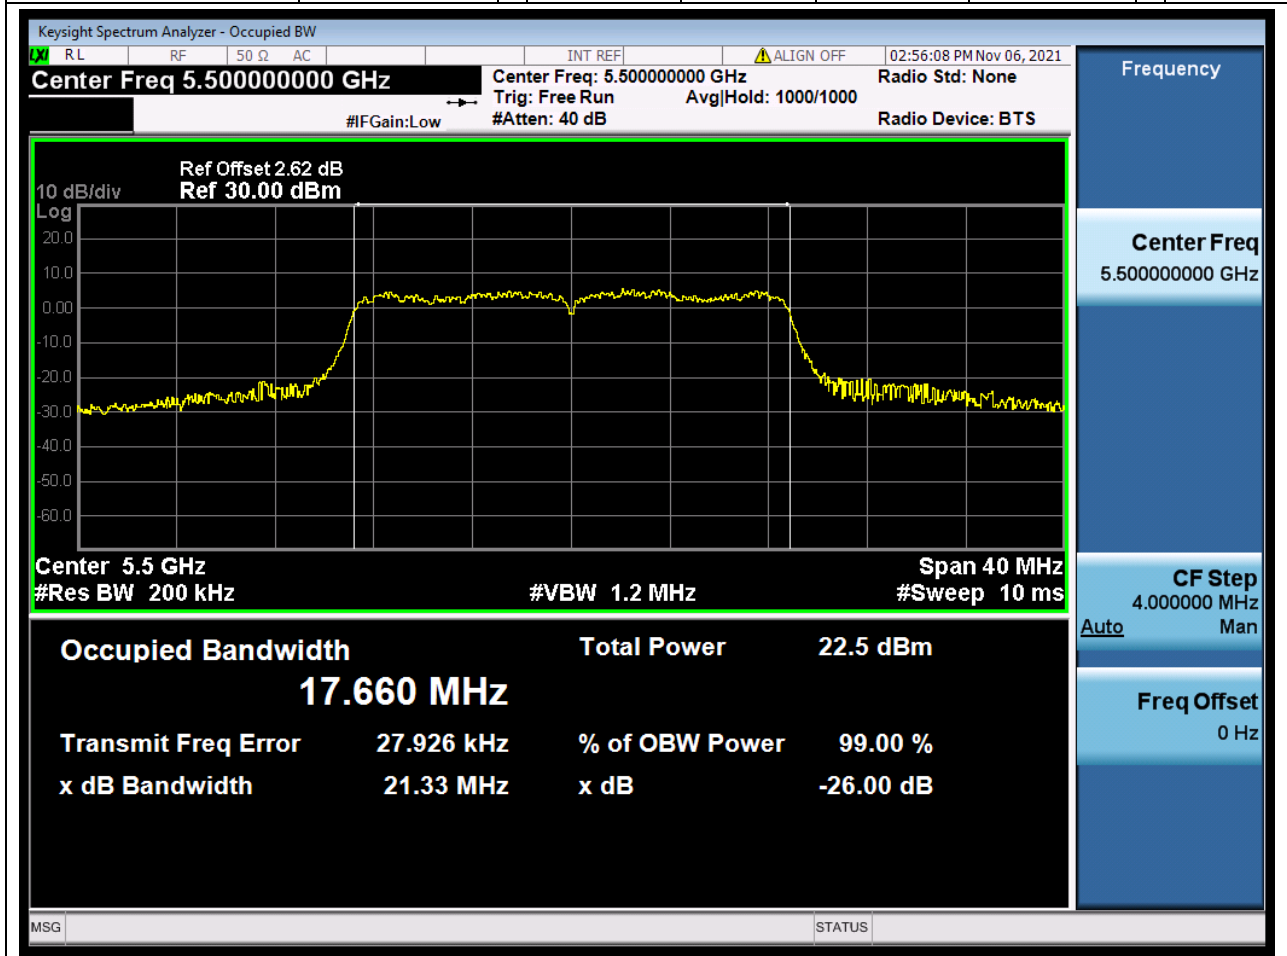

32. 802.11n_20M_U-NII-2C_L

32.1. A.2.2-99% Bandwidth(NTNV)

Center Frequency (MHz)	OBW Power (%)	RBW (MHz)	Detector	Limit (MHz)	OBW (MHz)	Verdict
5500	99	0.2	Peak	0	17.659819	Unknow