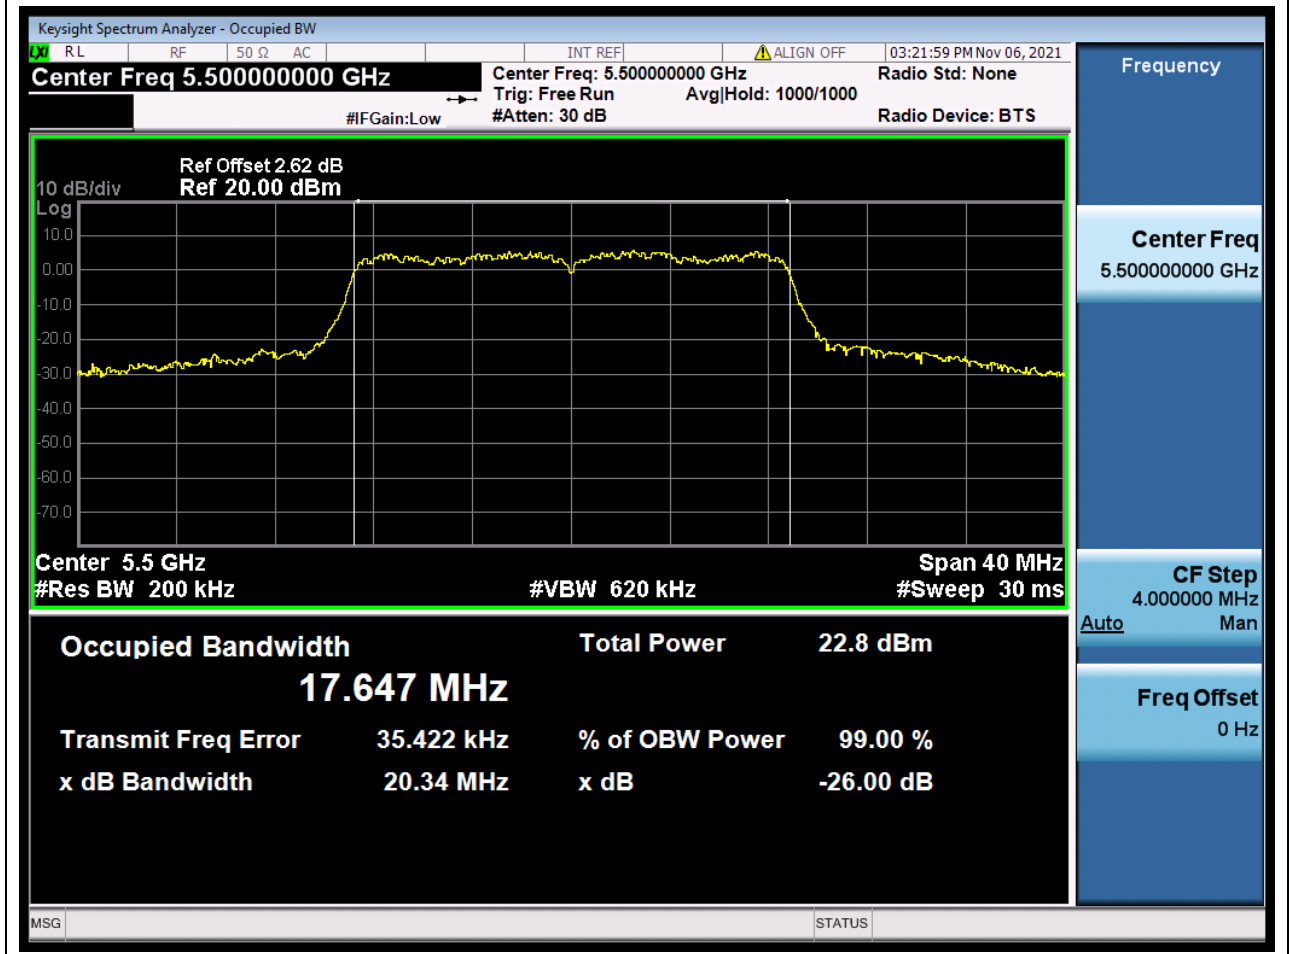

38. 802.11ac_20M_U-NII-2C_L

38.1. A.2-26dB Bandwidth(NTNV)

Center Frequency (MHz)	XdB Down	RBW (MHz)	Detector	Limit (MHz)	XdB BandWidth (MHz)	Verdict
5500	26	0.2	Peak	0	20.335108	Unknow