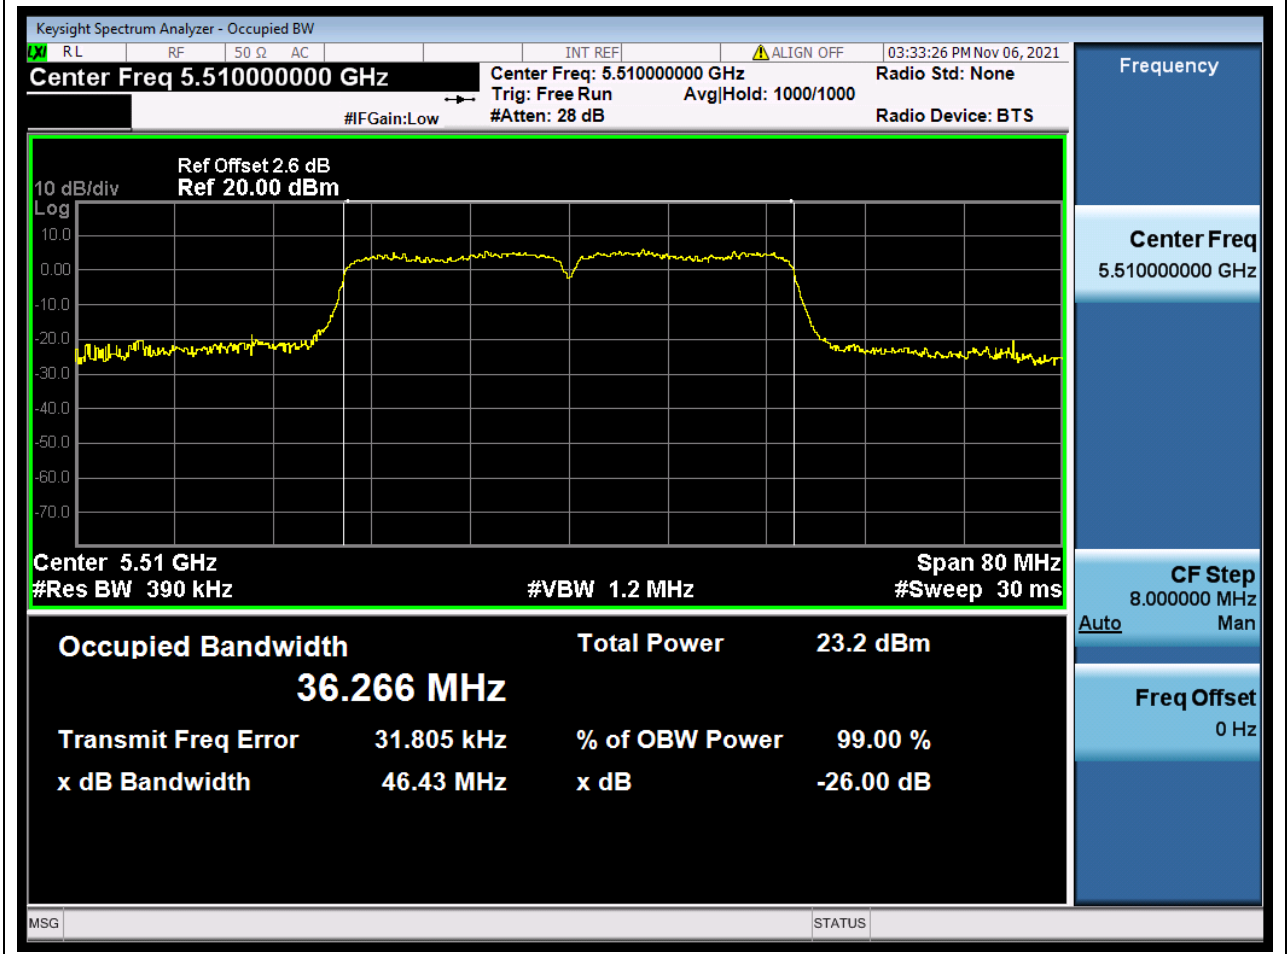

41. 802.11ac_40M_U-NII-2C_L

41.1. A.2-26dB Bandwidth(NTNV)

Center Frequency (MHz)	XdB Down	RBW (MHz)	Detector	Limit (MHz)	XdB BandWidth (MHz)	Verdict
5510	26	0.39	Peak	0	46.428622	Unknow