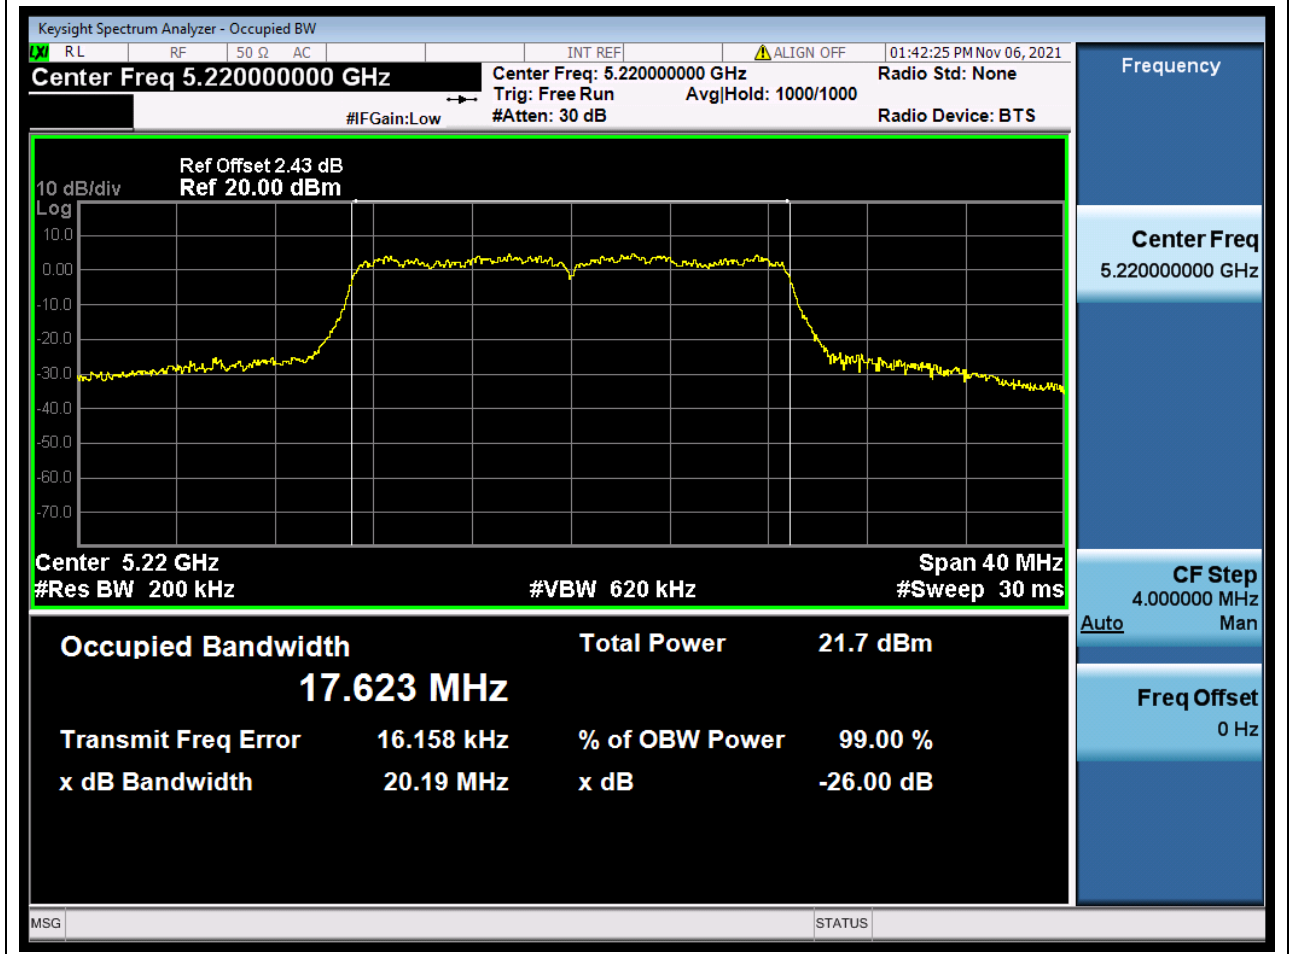

10. 802.11ac_20M_U-NII-1_M

10.1. A.2-26dB Bandwidth(NTNV)

Center Frequency (MHz)	XdB Down	RBW (MHz)	Detector	Limit (MHz)	XdB BandWidth (MHz)	Verdict
5220	26	0.2	Peak	0	20.191669	Unknow