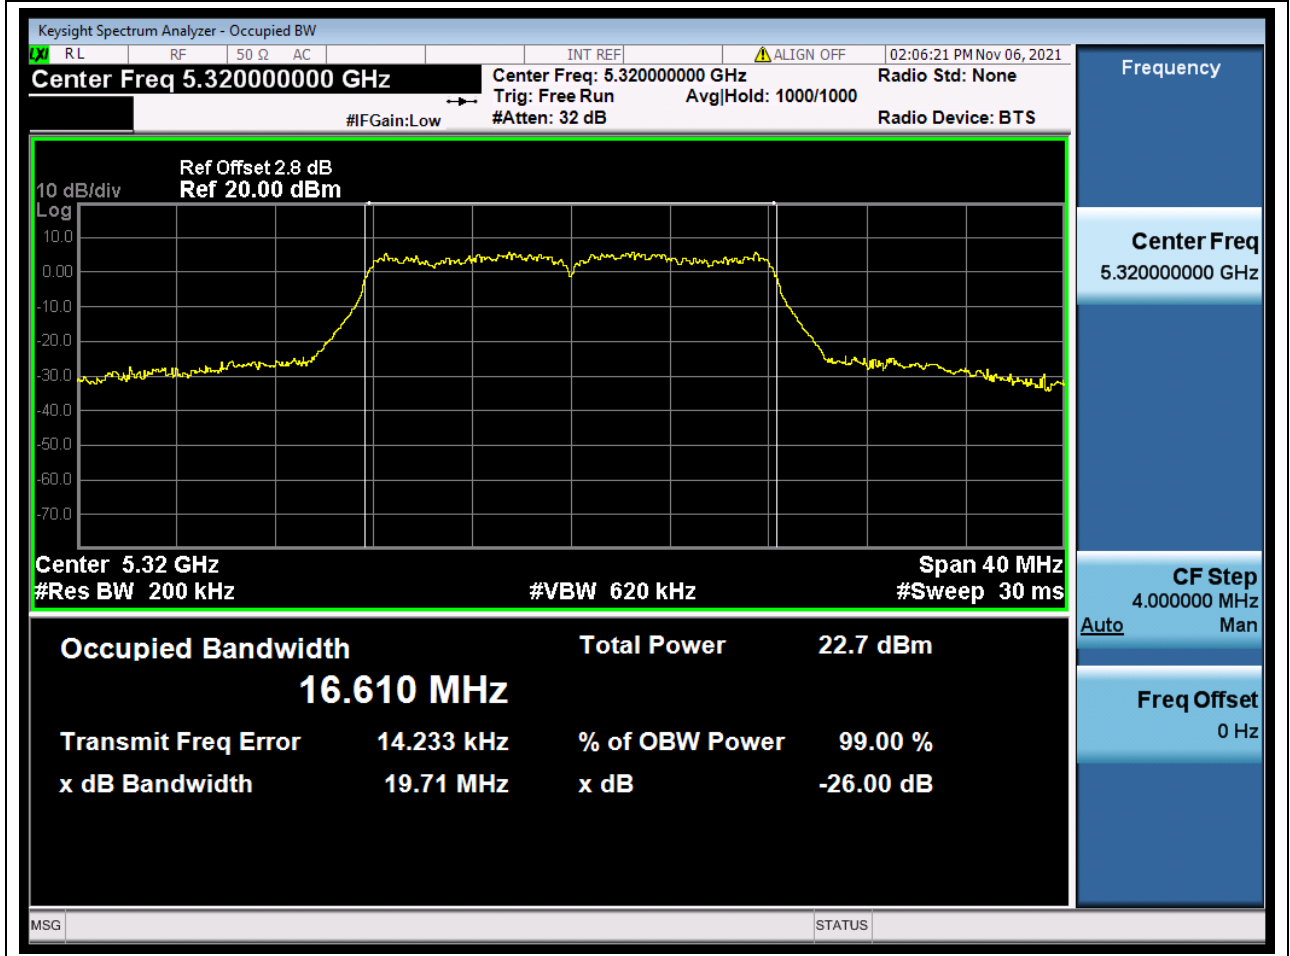

17. 802.11a_20M_U-NII-2A_H

17.1. A.2-26dB Bandwidth(NTNV)

Center Frequency (MHz)	XdB Down	RBW (MHz)	Detector	Limit (MHz)	XdB BandWidth (MHz)	Verdict
5320	26	0.2	Peak	0	19.710411	Unknow