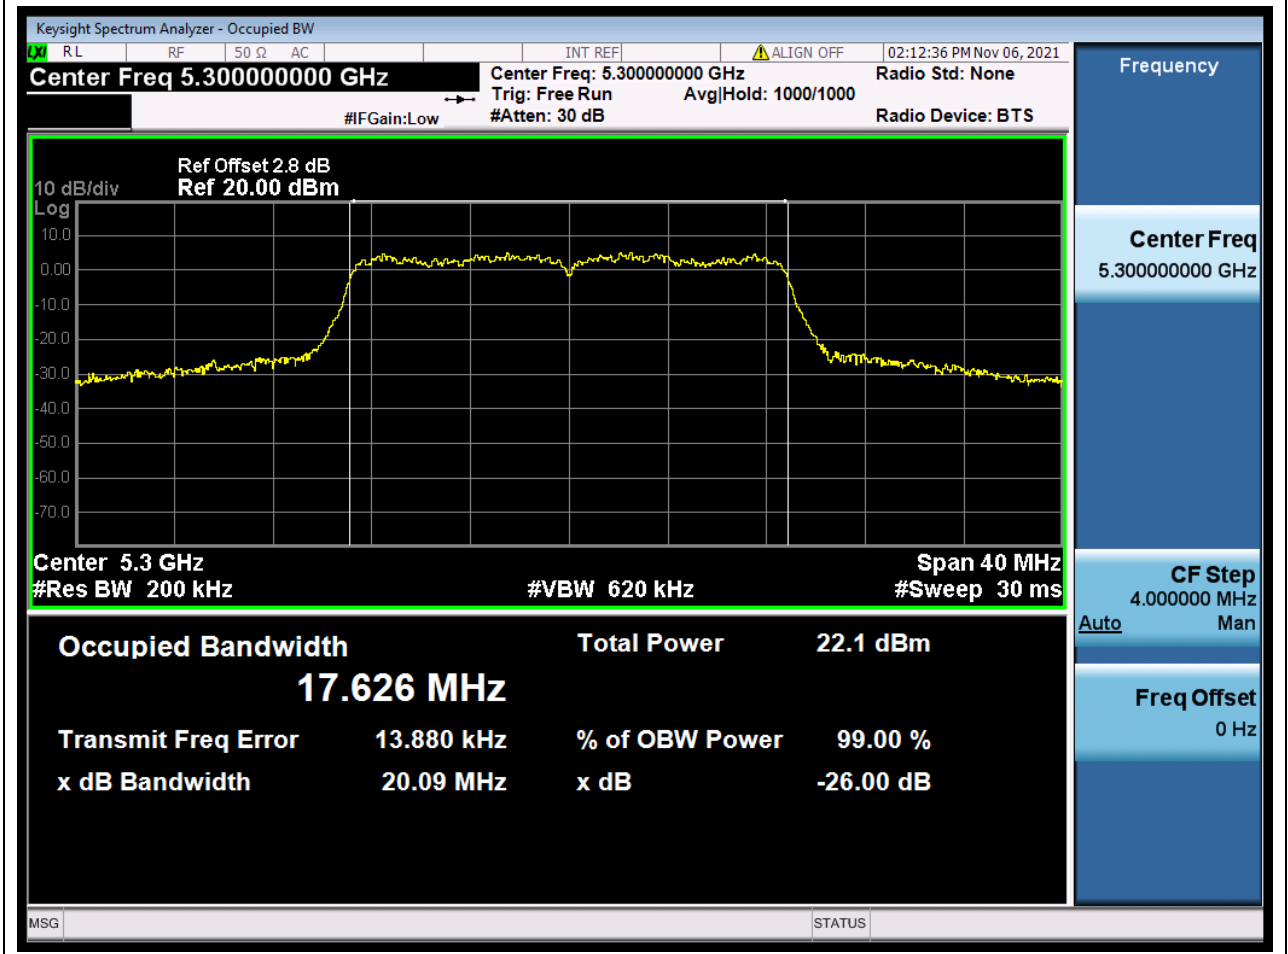

19. 802.11n_20M_U-NII-2A_M

19.1. A.2-26dB Bandwidth(NTNV)

Center Frequency (MHz)	XdB Down	RBW (MHz)	Detector	Limit (MHz)	XdB BandWidth (MHz)	Verdict
5300	26	0.2	Peak	0	20.085935	Unknow