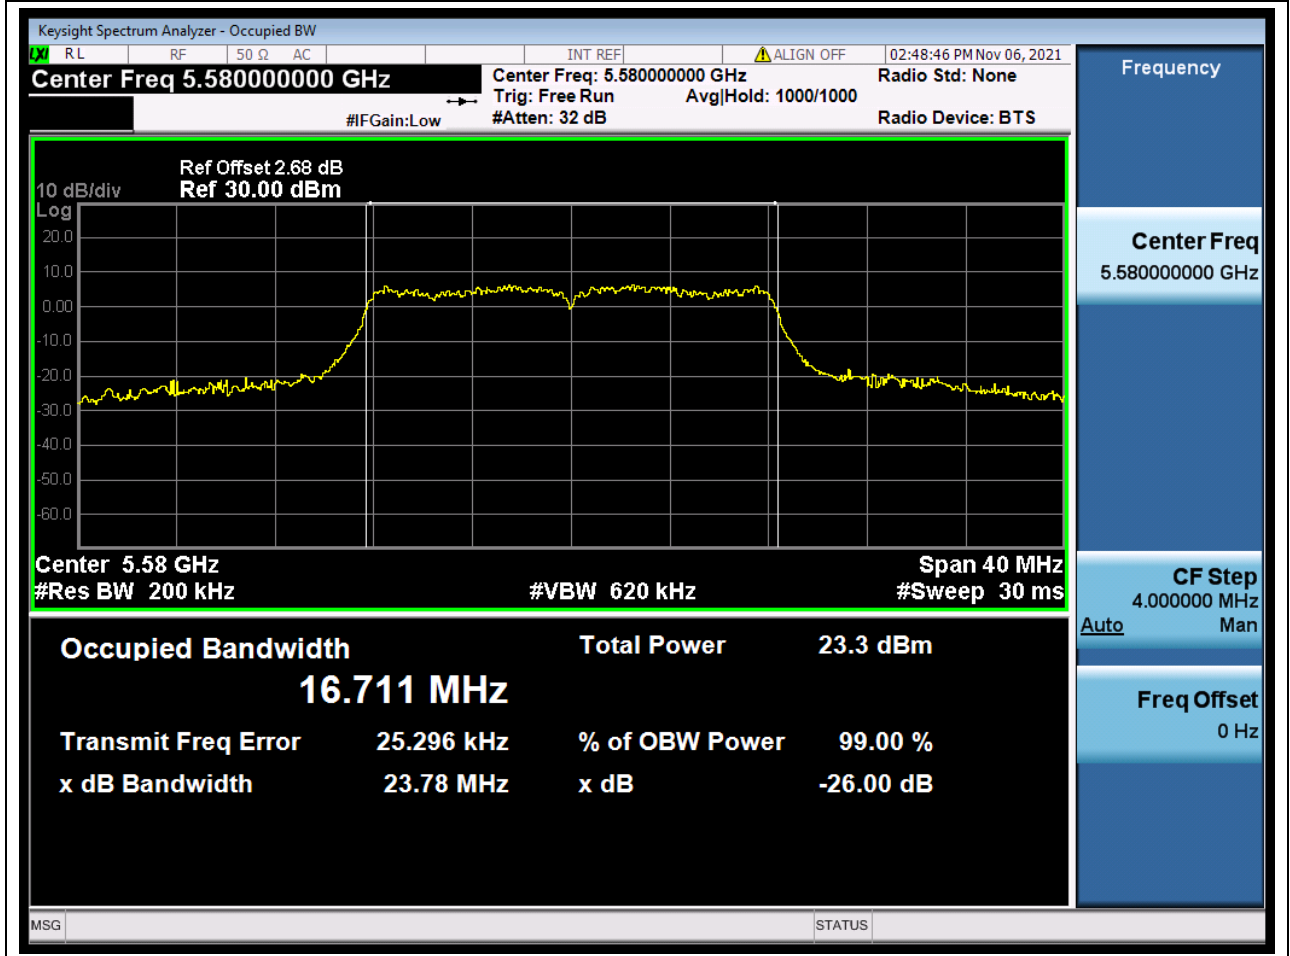

30. 802.11a_20M_U-NII-2C_M

30.1. A.2-26dB Bandwidth(NTNV)

Center Frequency (MHz)	XdB Down	RBW (MHz)	Detector	Limit (MHz)	XdB BandWidth (MHz)	Verdict
5580	26	0.2	Peak	0	23.77545	Unknow