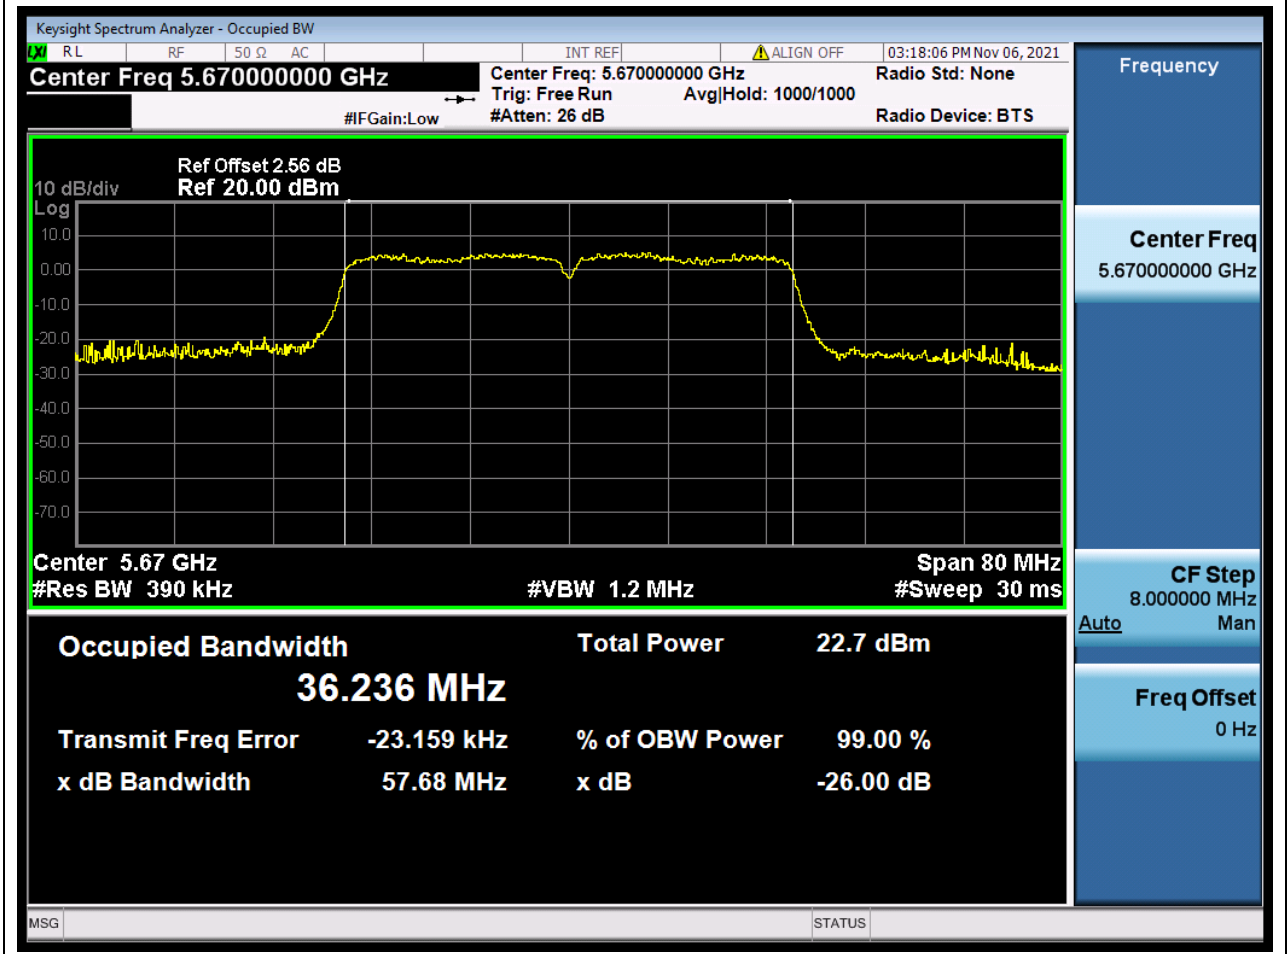

37. 802.11n_40M_U-NII-2C_H

37.1. A.2-26dB Bandwidth(NTNV)

Center Frequency (MHz)	XdB Down	RBW (MHz)	Detector	Limit (MHz)	XdB BandWidth (MHz)	Verdict
5670	26	0.39	Peak	0	57.679009	Unknow