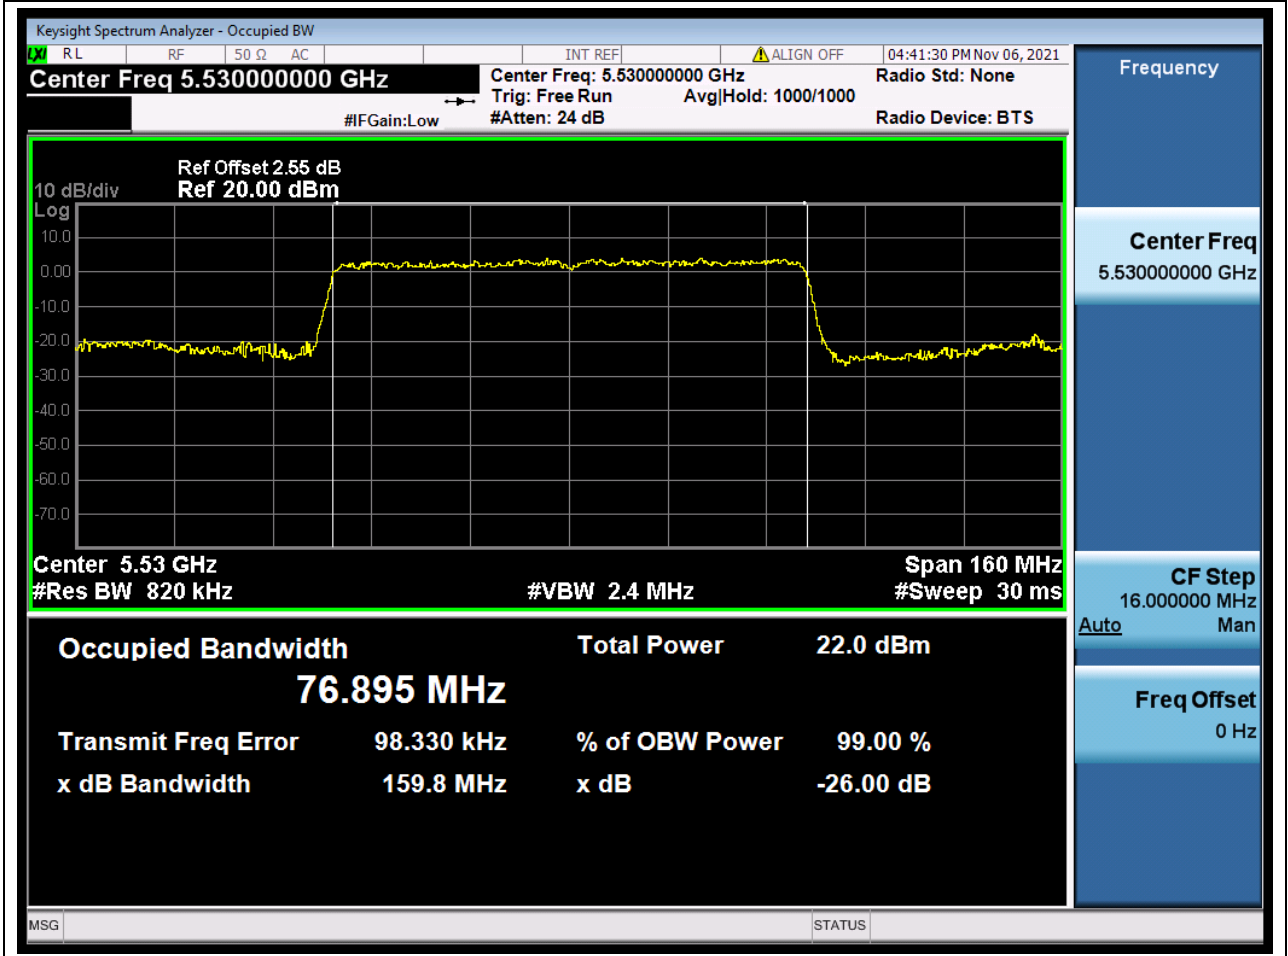

44. 802.11ac_80M_U-NII-2C_L

44.1. A.2-26dB Bandwidth(NTNV)

Center Frequency (MHz)	XdB Down	RBW (MHz)	Detector	Limit (MHz)	XdB BandWidth (MHz)	Verdict
5530	26	0.82	Peak	0	159.844014	Unknow