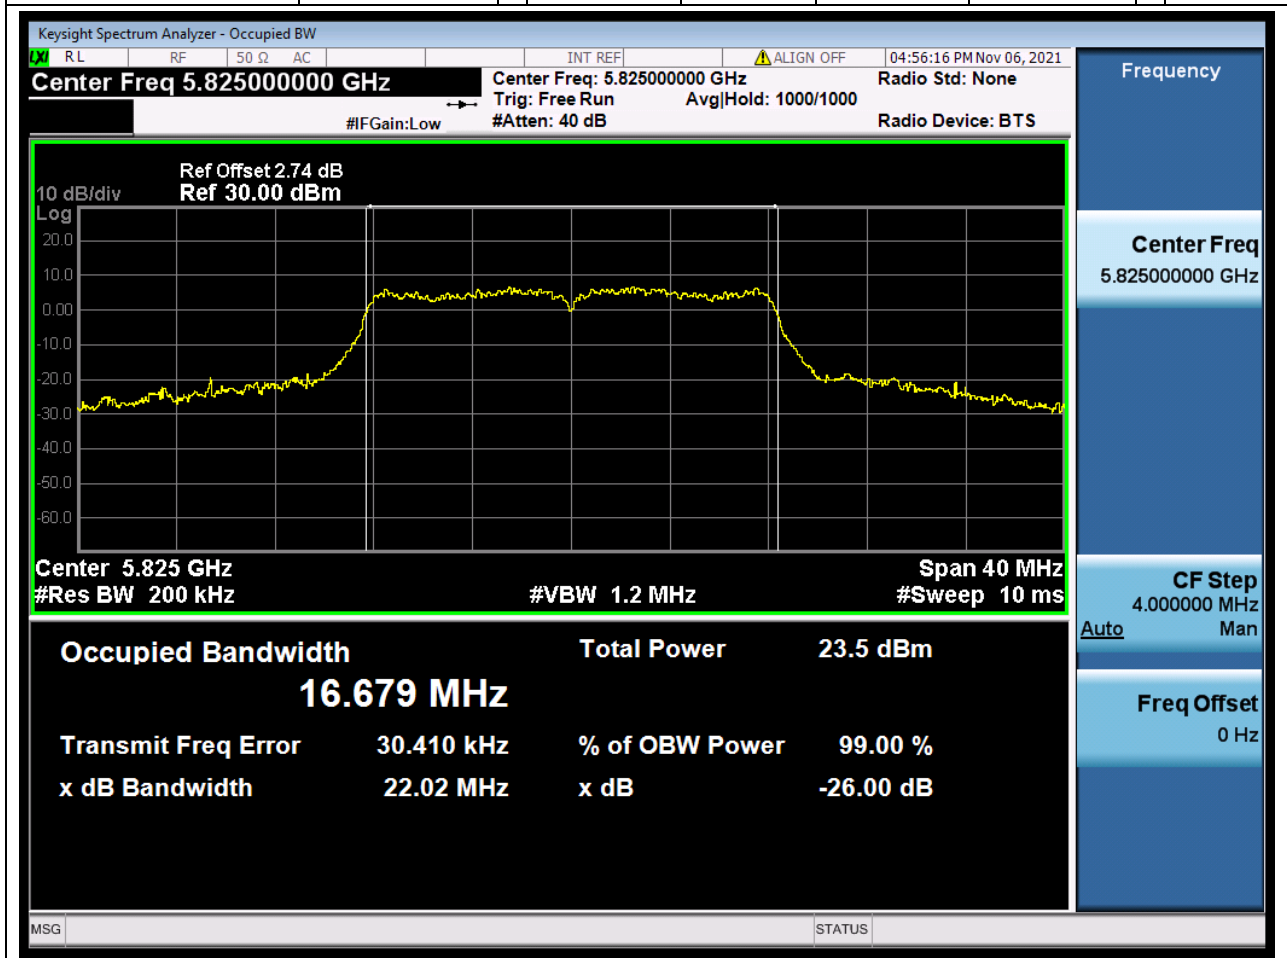

48. 802.11a_20M_U-NII-4_H

48.1. A.2.2-99% Bandwidth(NTNV)

Center Frequency (MHz)	OBW Power (%)	RBW (MHz)	Detector	Limit (MHz)	OBW (MHz)	Verdict
5825	99	0.2	Peak	0	16.678952	Unknow