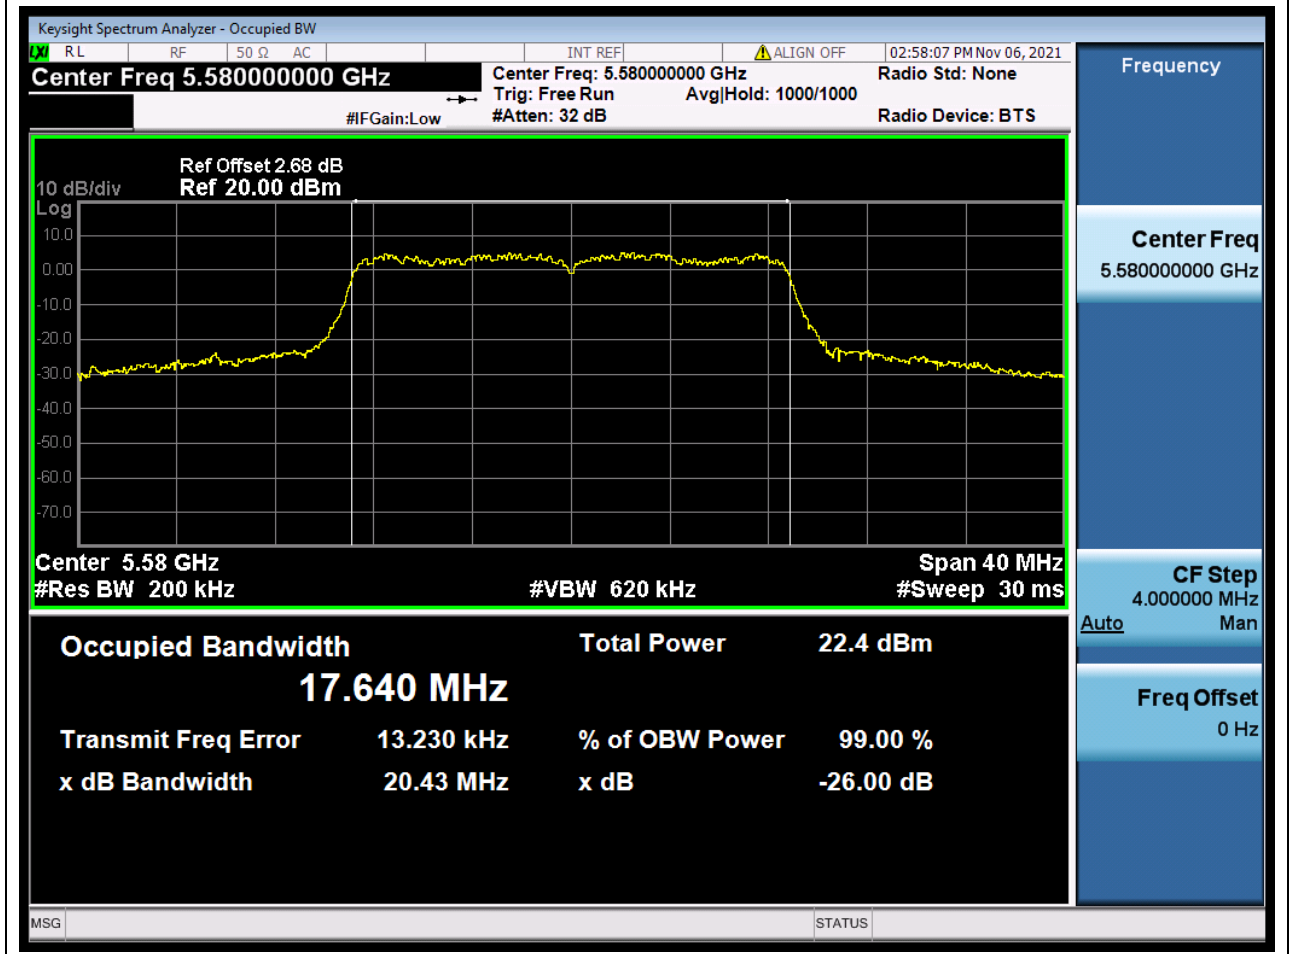

33. 802.11n_20M_U-NII-2C_M

33.1. A.2-26dB Bandwidth(NTNV)

Center Frequency (MHz)	XdB Down	RBW (MHz)	Detector	Limit (MHz)	XdB BandWidth (MHz)	Verdict
5580	26	0.2	Peak	0	20.433111	Unknow