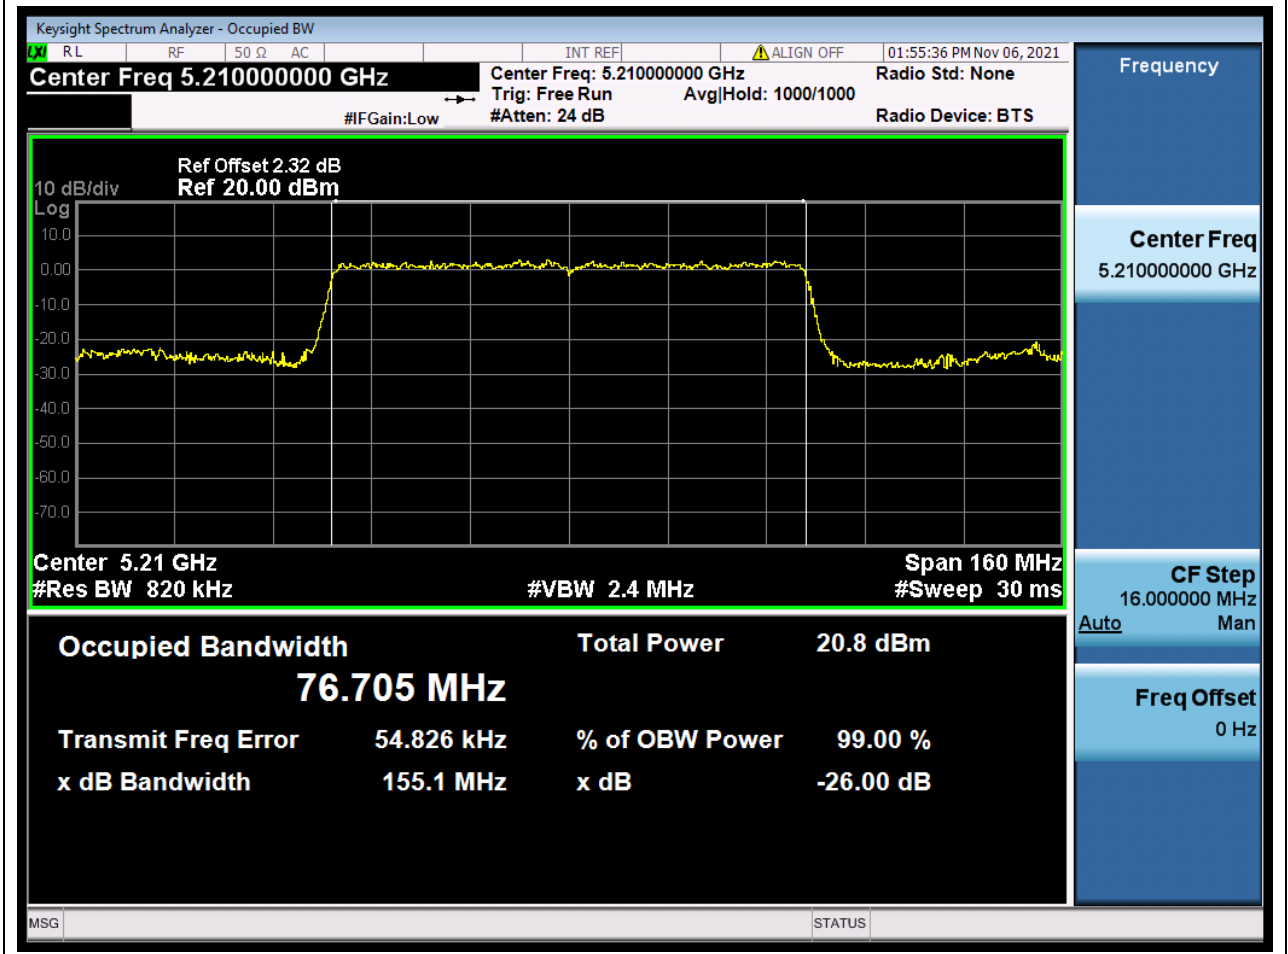

14. 802.11ac_80M_U-NII-1_M

14.1. A.2-26dB Bandwidth(NTNV)

Center Frequency (MHz)	XdB Down	RBW (MHz)	Detector	Limit (MHz)	XdB BandWidth (MHz)	Verdict
5210	26	0.82	Peak	0	155.050162	Unknow