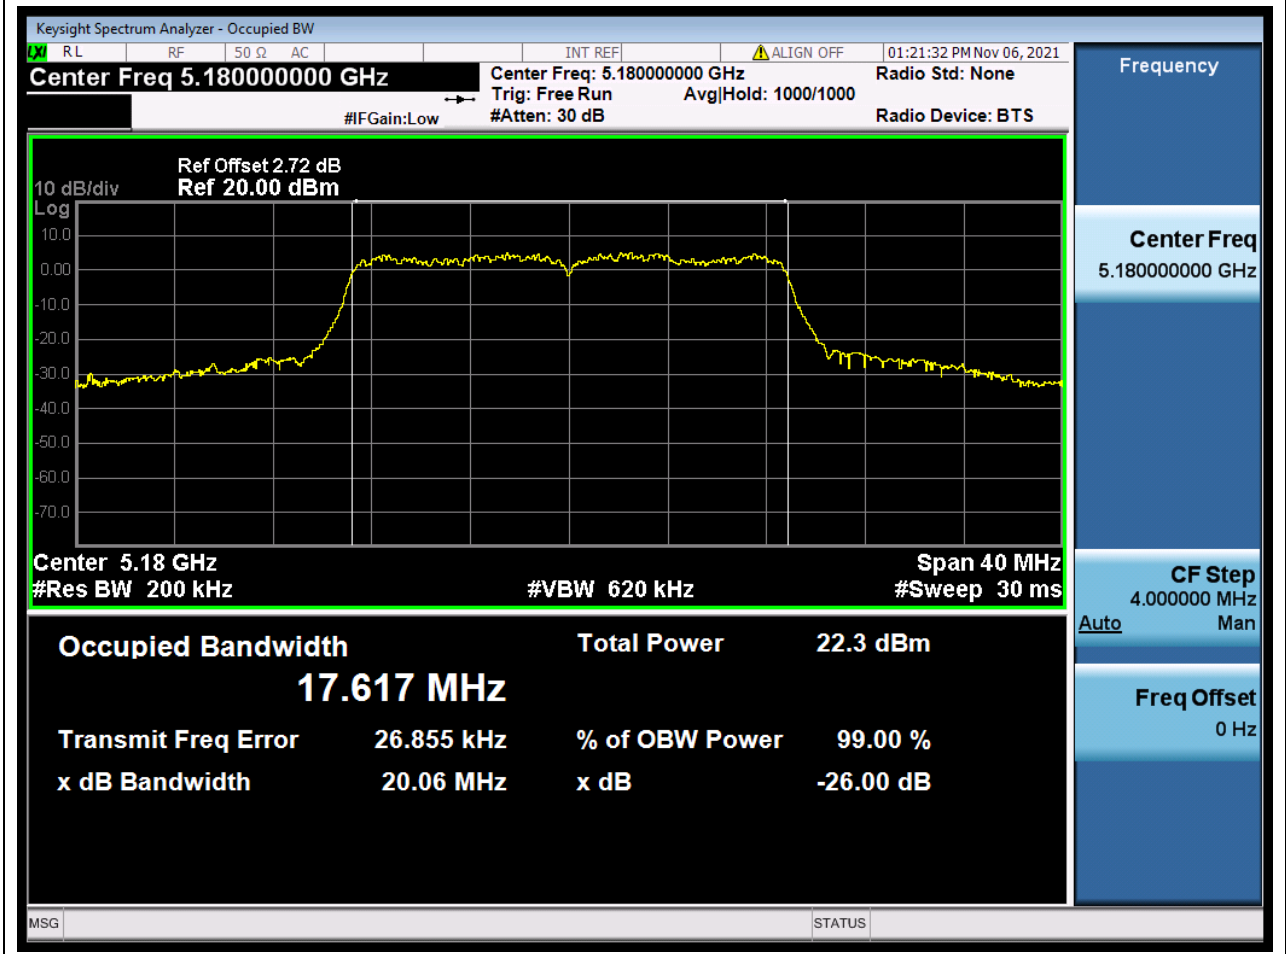

4. 802.11n_20M_U-NII-1_L

4.1. A.2-26dB Bandwidth(NTNV)

Center Frequency (MHz)	XdB Down	RBW (MHz)	Detector	Limit (MHz)	XdB BandWidth (MHz)	Verdict
5180	26	0.2	Peak	0	20.060434	Unknow