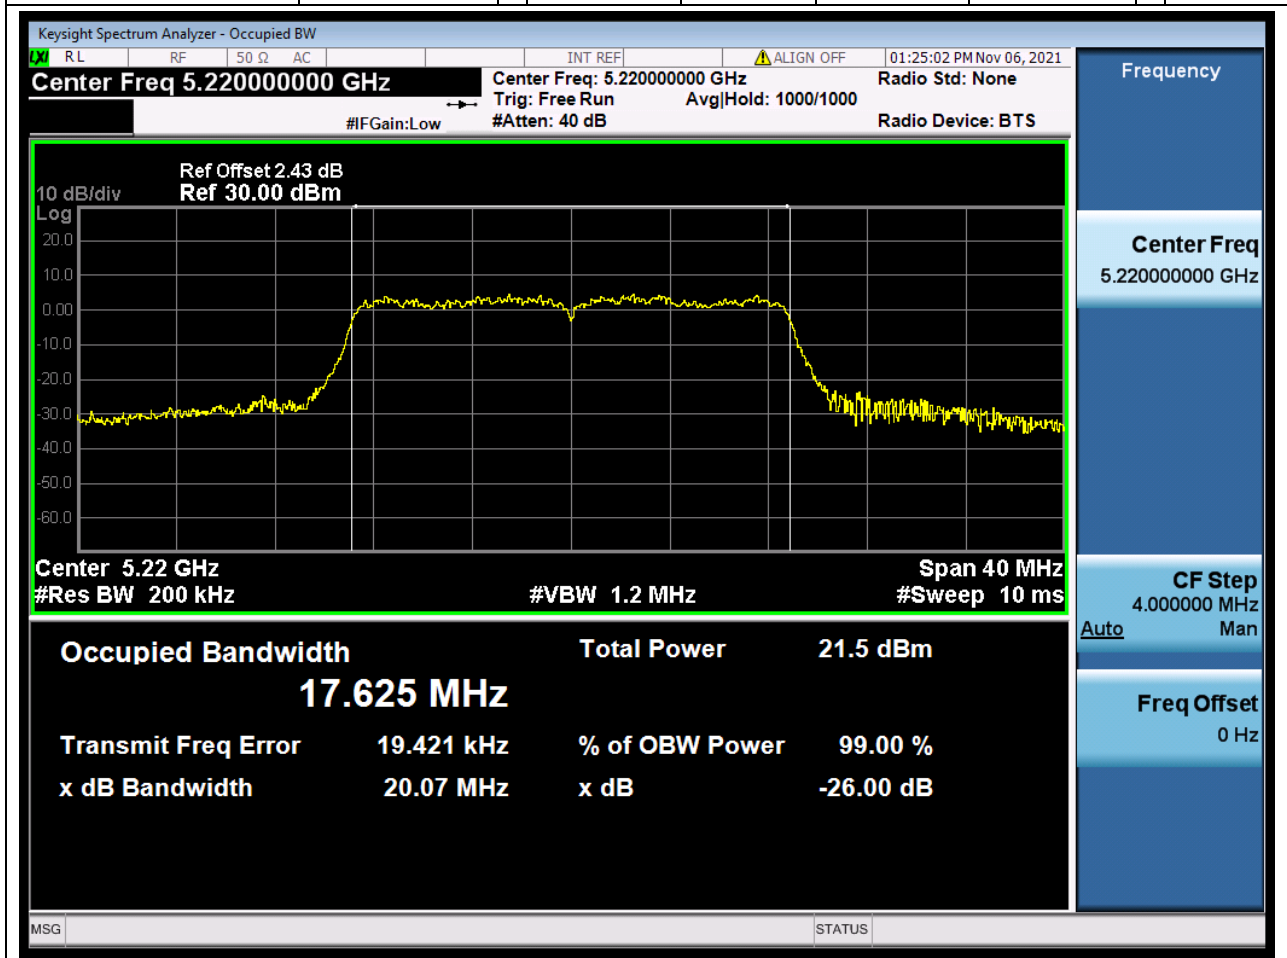

5. 802.11n_20M_U-NII-1_M

5.1. A.2.2-99% Bandwidth(NTNV)

Center Frequency (MHz)	OBW Power (%)	RBW (MHz)	Detector	Limit (MHz)	OBW (MHz)	Verdict
5220	99	0.2	Peak	0	17.624974	Unknown