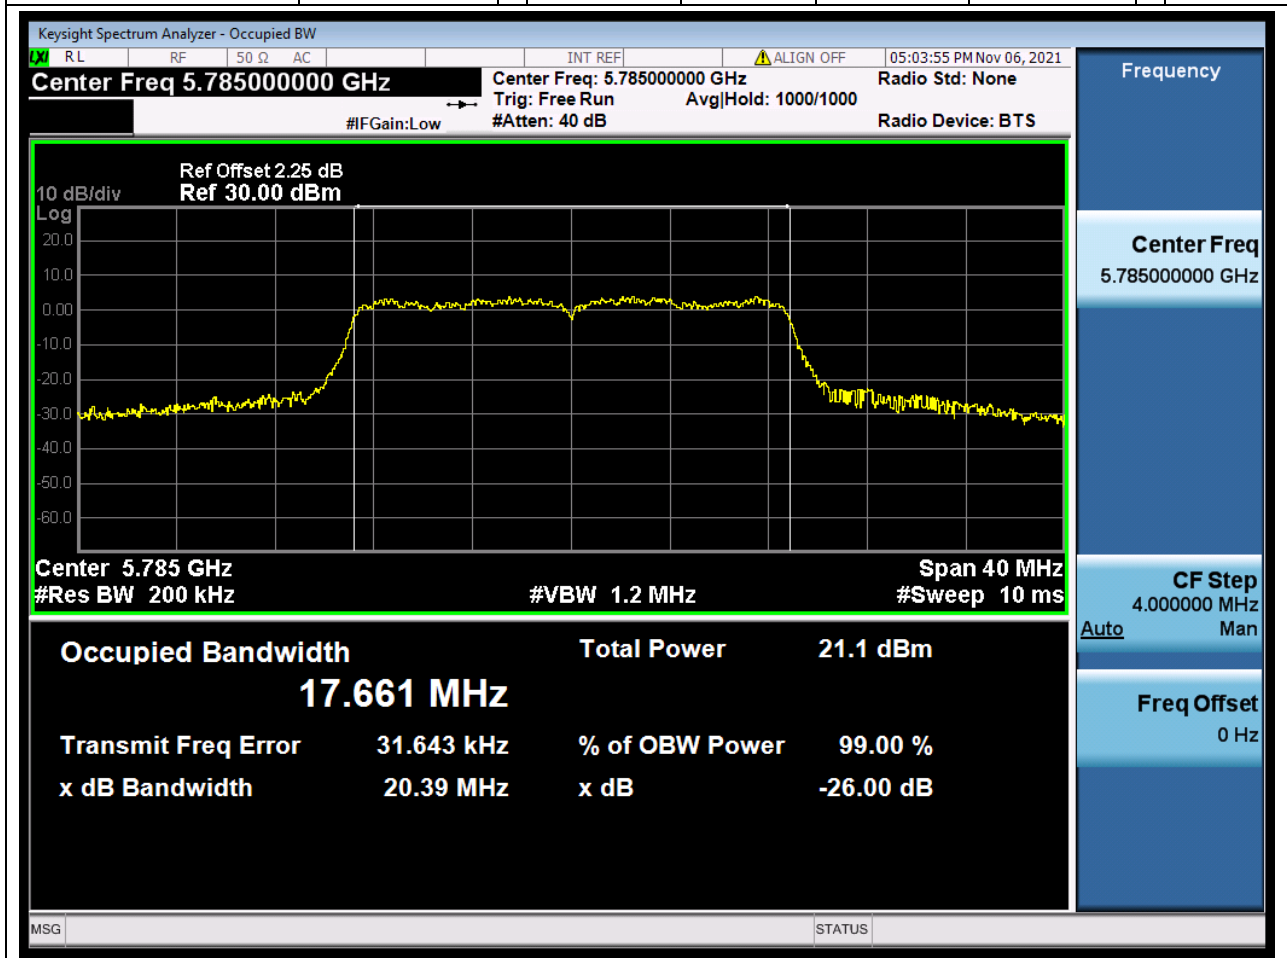

50. 802.11n_20M_U-NII-4_M

50.1. A.2.2-99% Bandwidth(NTNV)

Center Frequency (MHz)	OBW Power (%)	RBW (MHz)	Detector	Limit (MHz)	OBW (MHz)	Verdict
5785	99	0.2	Peak	0	17.661472	Unknown