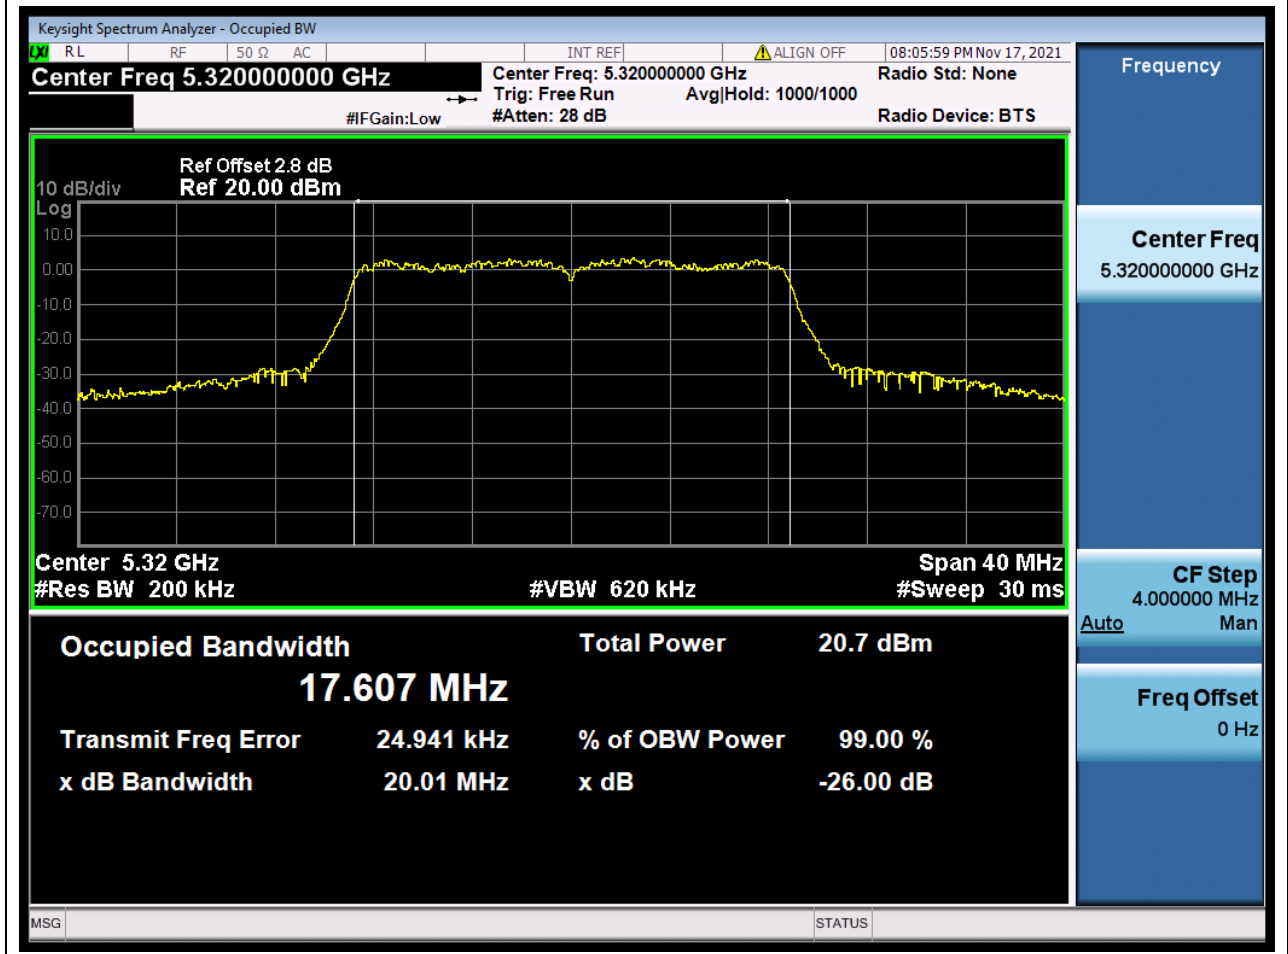

25. 802.11ac_20M_U-NII-2A_H

25.2. A.2-26dB Bandwidth(NTNV)

Center Frequency (MHz)	XdB Down	RBW (MHz)	Detector	Limit (MHz)	XdB BandWidth (MHz)	Verdict
5320	26	0.2	Peak	0	20.01448	Unknow