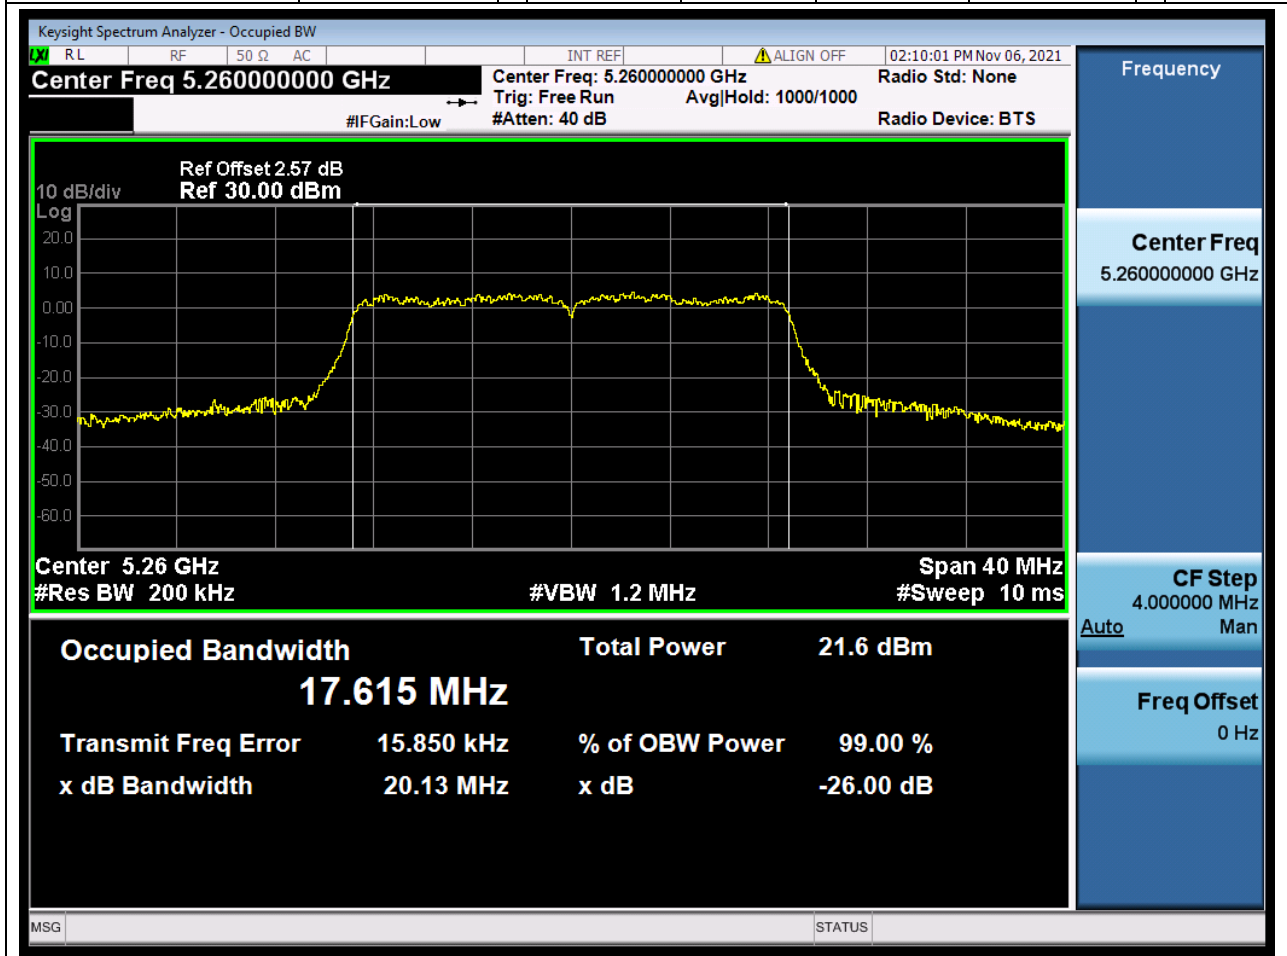

18. 802.11n_20M_U-NII-2A_L

18.1. A.2.2-99% Bandwidth(NTNV)

Center Frequency (MHz)	OBW Power (%)	RBW (MHz)	Detector	Limit (MHz)	OBW (MHz)	Verdict
5260	99	0.2	Peak	0	17.614863	Unknow