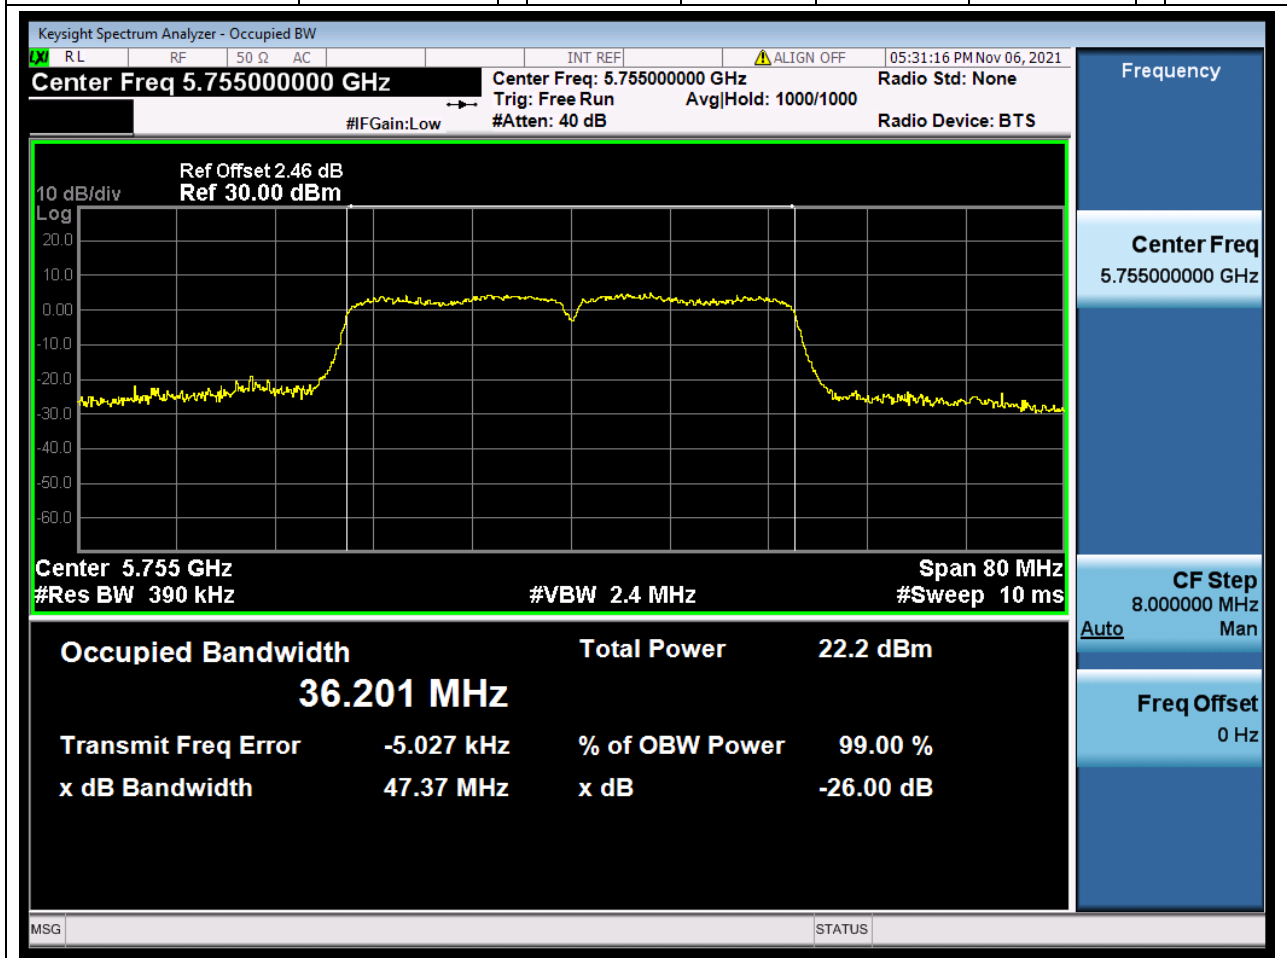

57. 802.11ac_40M_U-NII-4_L

57.1. A.2.2-99% Bandwidth(NTNV)

Center Frequency (MHz)	OBW Power (%)	RBW (MHz)	Detector	Limit (MHz)	OBW (MHz)	Verdict
5755	99	0.39	Peak	0	36.201244	Unknown