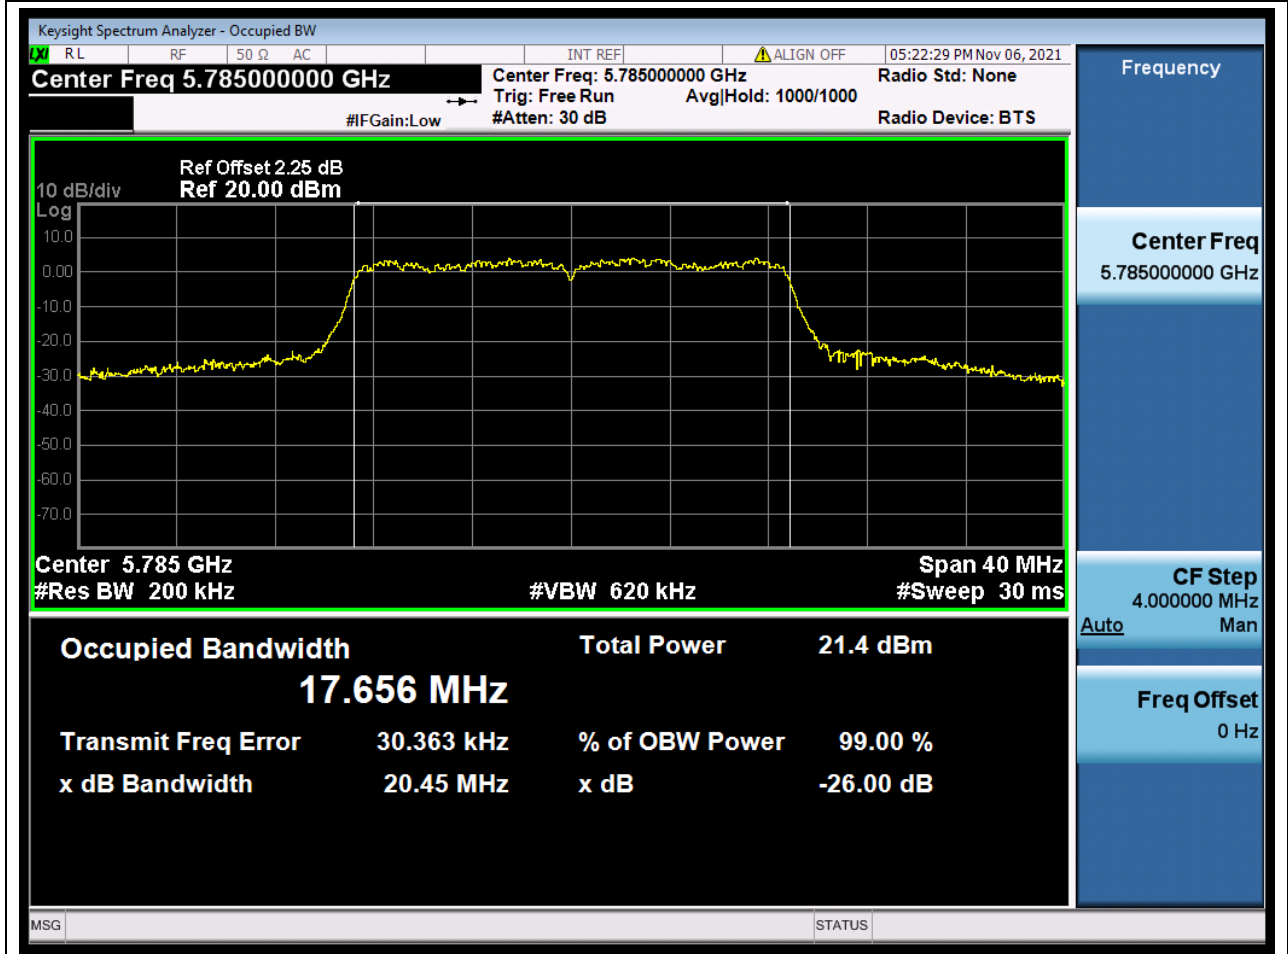

55. 802.11ac_20M_U-NII-4_M

55.1. A.2-26dB Bandwidth(NTNV)

Center Frequency (MHz)	XdB Down	RBW (MHz)	Detector	Limit (MHz)	XdB BandWidth (MHz)	Verdict
5785	26	0.2	Peak	0	20.447198	Unknow