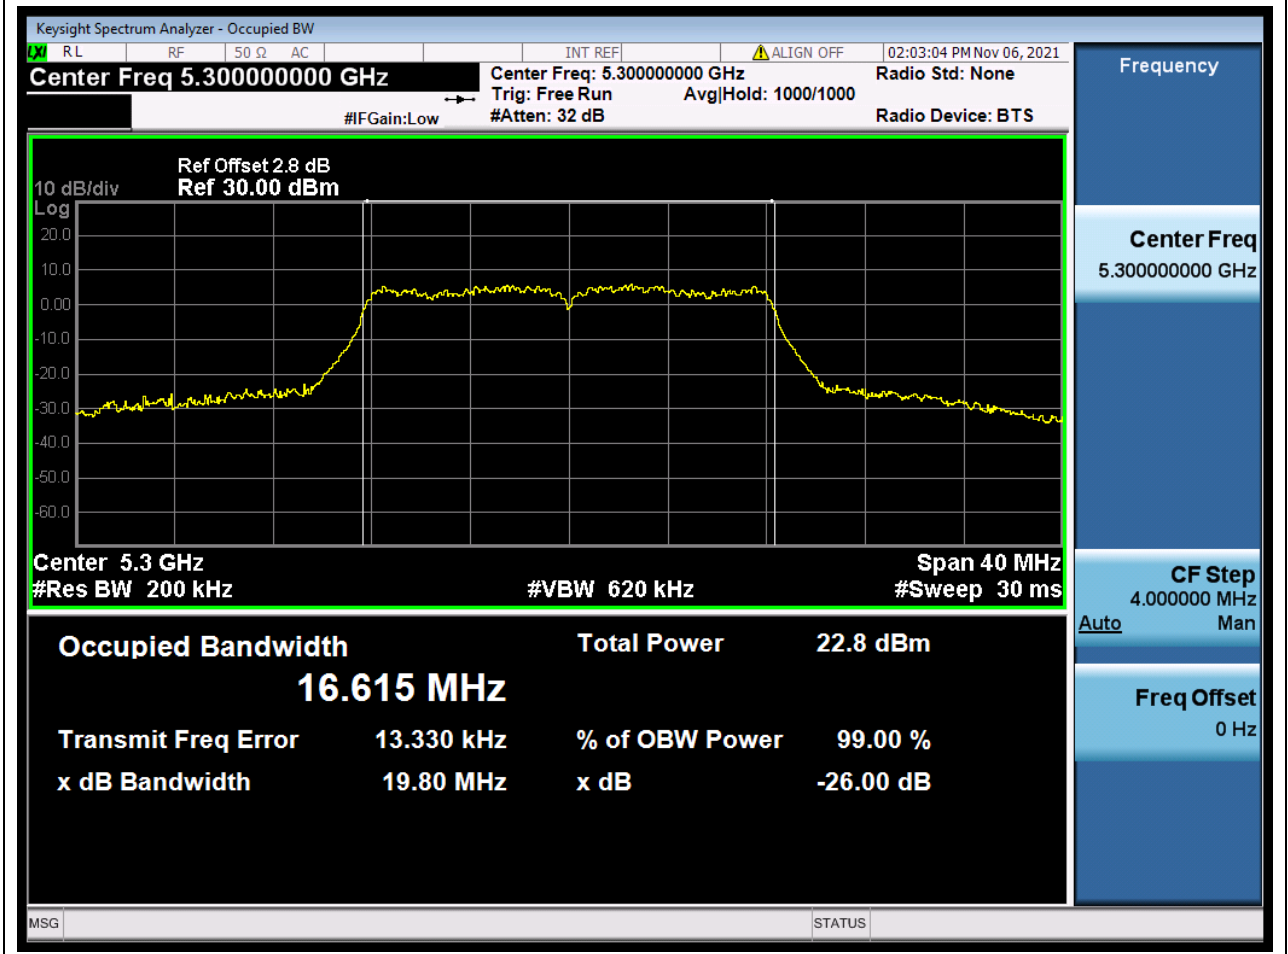

16. 802.11a_20M_U-NII-2A_M

16.1. A.2-26dB Bandwidth(NTNV)

Center Frequency (MHz)	XdB Down	RBW (MHz)	Detector	Limit (MHz)	XdB BandWidth (MHz)	Verdict
5300	26	0.2	Peak	0	19.804218	Unknow