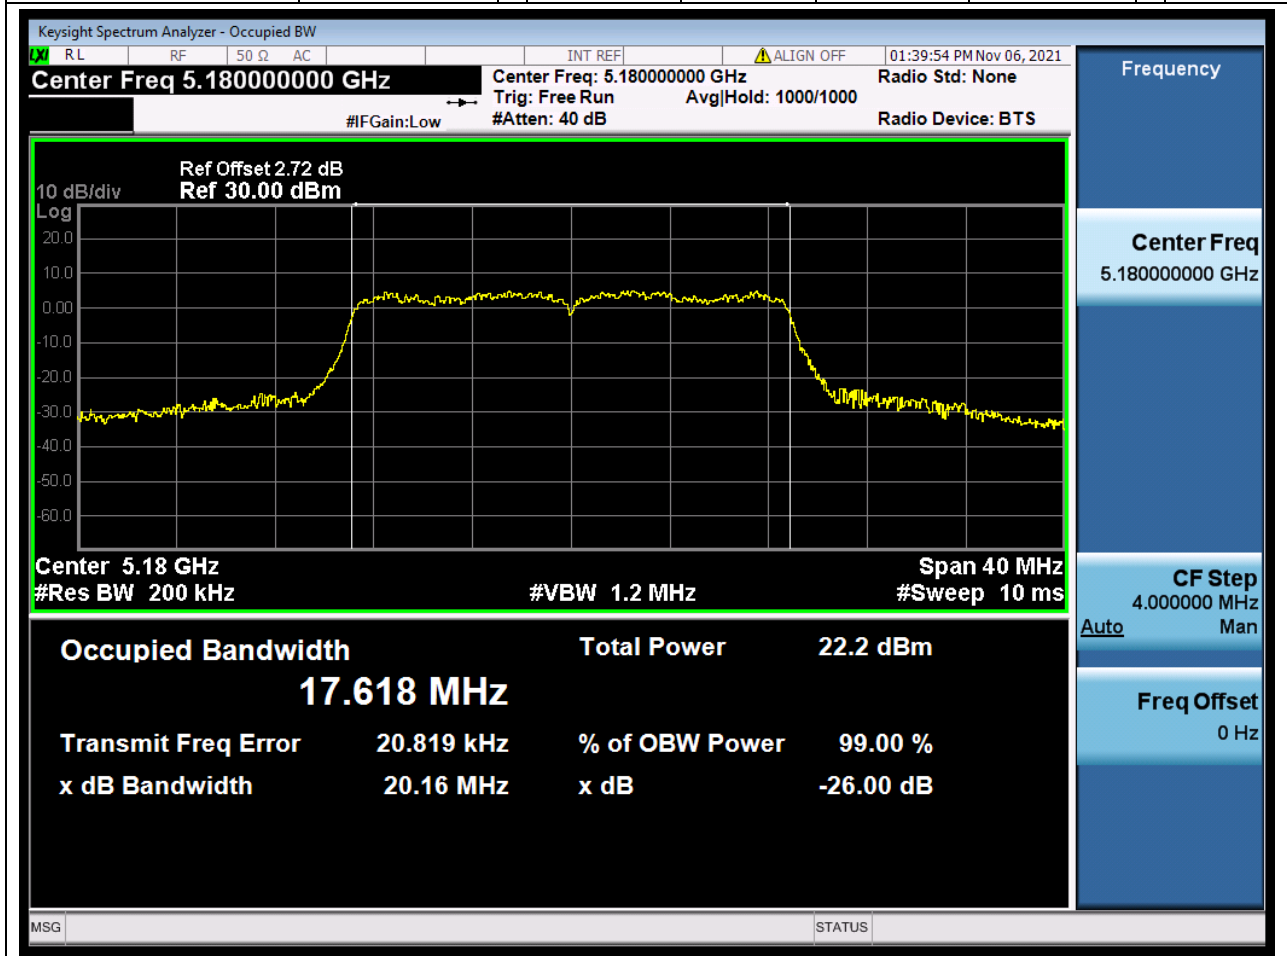

9. 802.11ac_20M_U-NII-1_L

9.1. A.2.2-99% Bandwidth(NTNV)

Center Frequency (MHz)	OBW Power (%)	RBW (MHz)	Detector	Limit (MHz)	OBW (MHz)	Verdict
5180	99	0.2	Peak	0	17.618263	Unknown