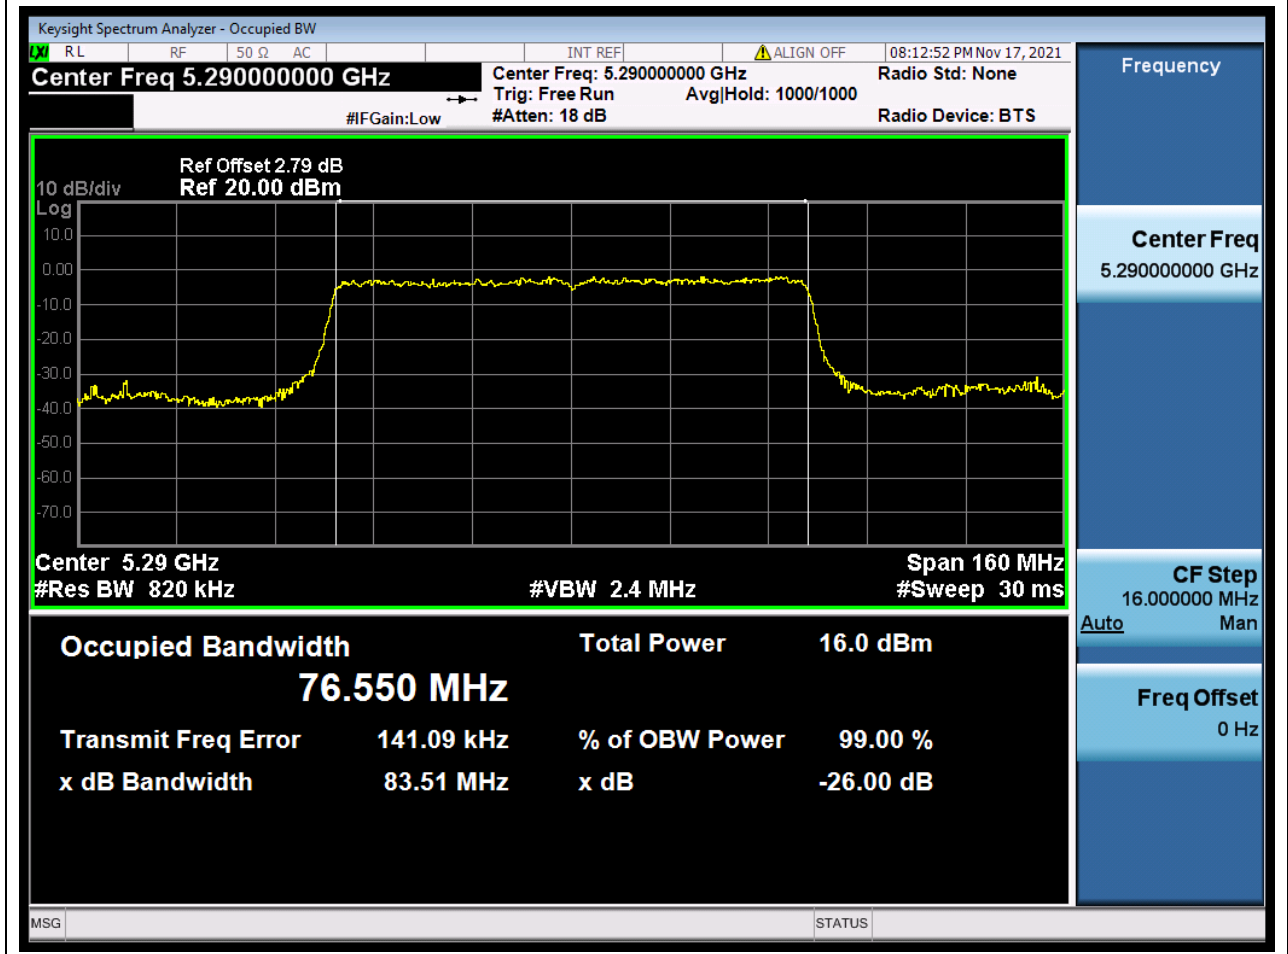

28. 802.11ac_80M_U-NII-2A_M

28.2. A.2-26dB Bandwidth(NTNV)

Center Frequency (MHz)	XdB Down	RBW (MHz)	Detector	Limit (MHz)	XdB BandWidth (MHz)	Verdict
5290	26	0.82	Peak	0	83.511755	Unknow