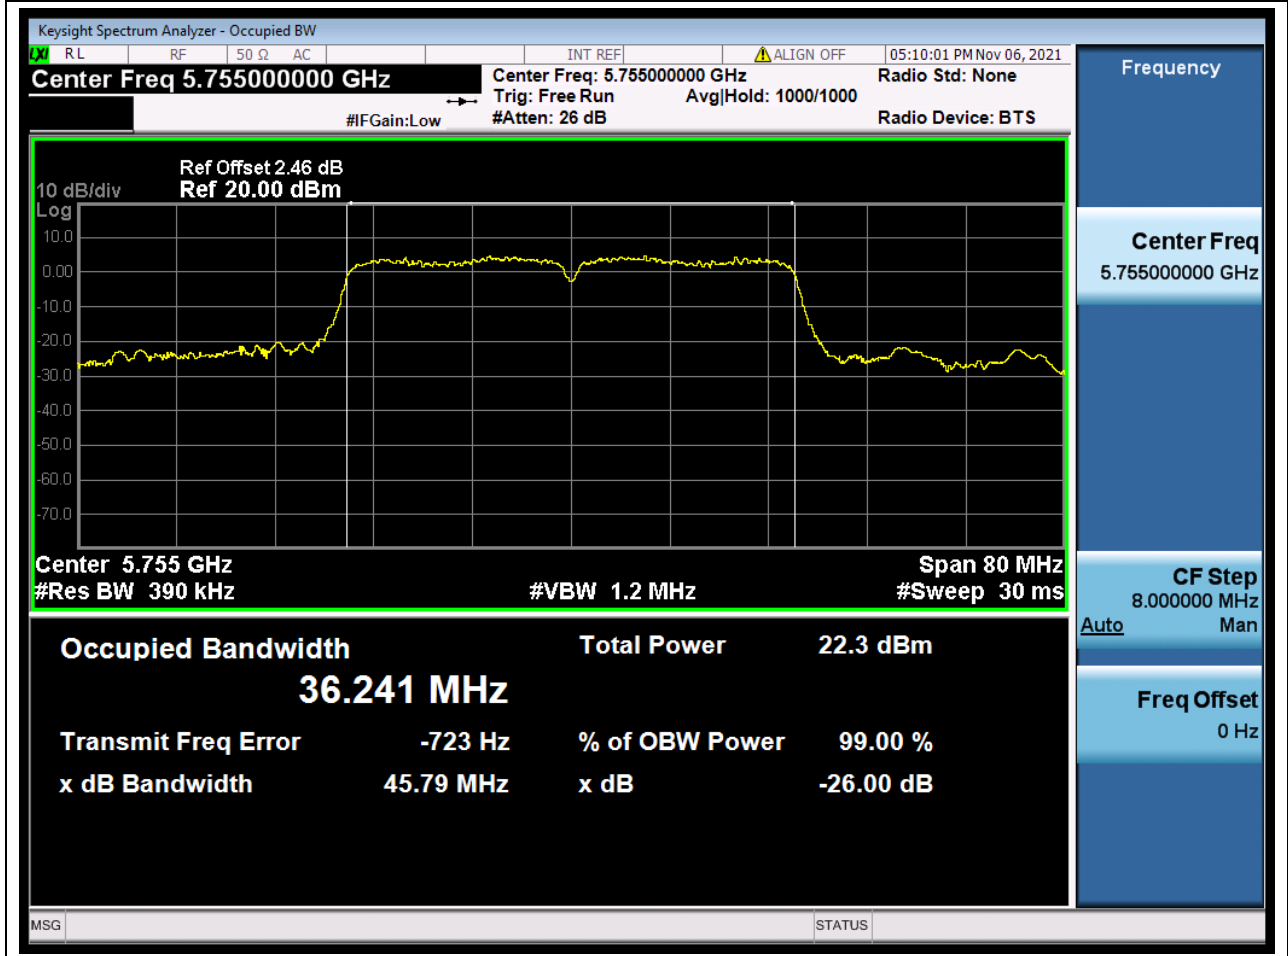

52. 802.11n_40M_U-NII-4_L

52.1. A.2-26dB Bandwidth(NTNV)

Center Frequency (MHz)	XdB Down	RBW (MHz)	Detector	Limit (MHz)	XdB BandWidth (MHz)	Verdict
5755	26	0.39	Peak	0	45.793344	Unknow