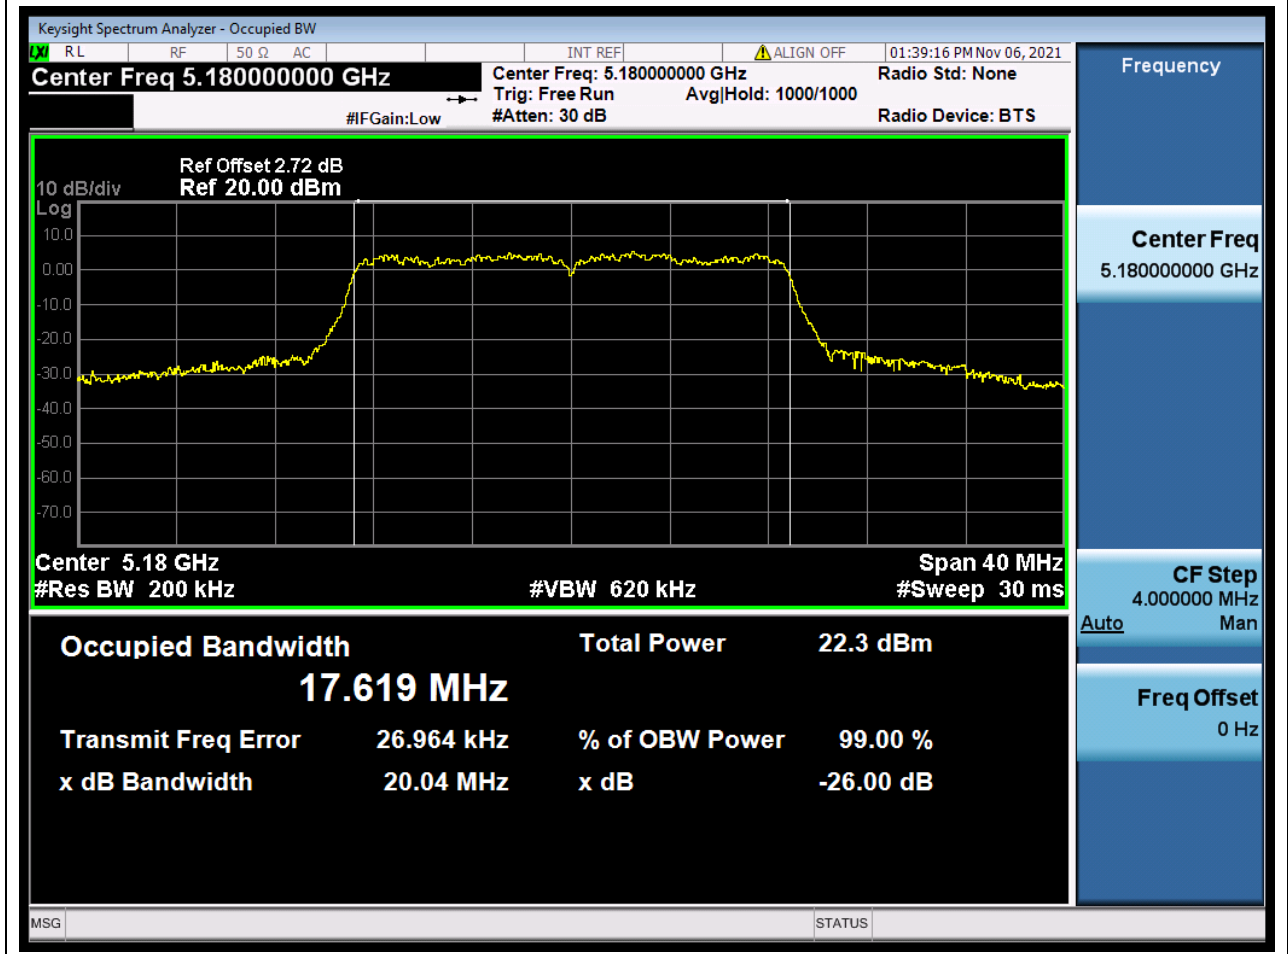

9. 802.11ac_20M_U-NII-1_L

9.1. A.2-26dB Bandwidth(NTNV)

Center Frequency (MHz)	XdB Down	RBW (MHz)	Detector	Limit (MHz)	XdB BandWidth (MHz)	Verdict
5180	26	0.2	Peak	0	20.040914	Unknow