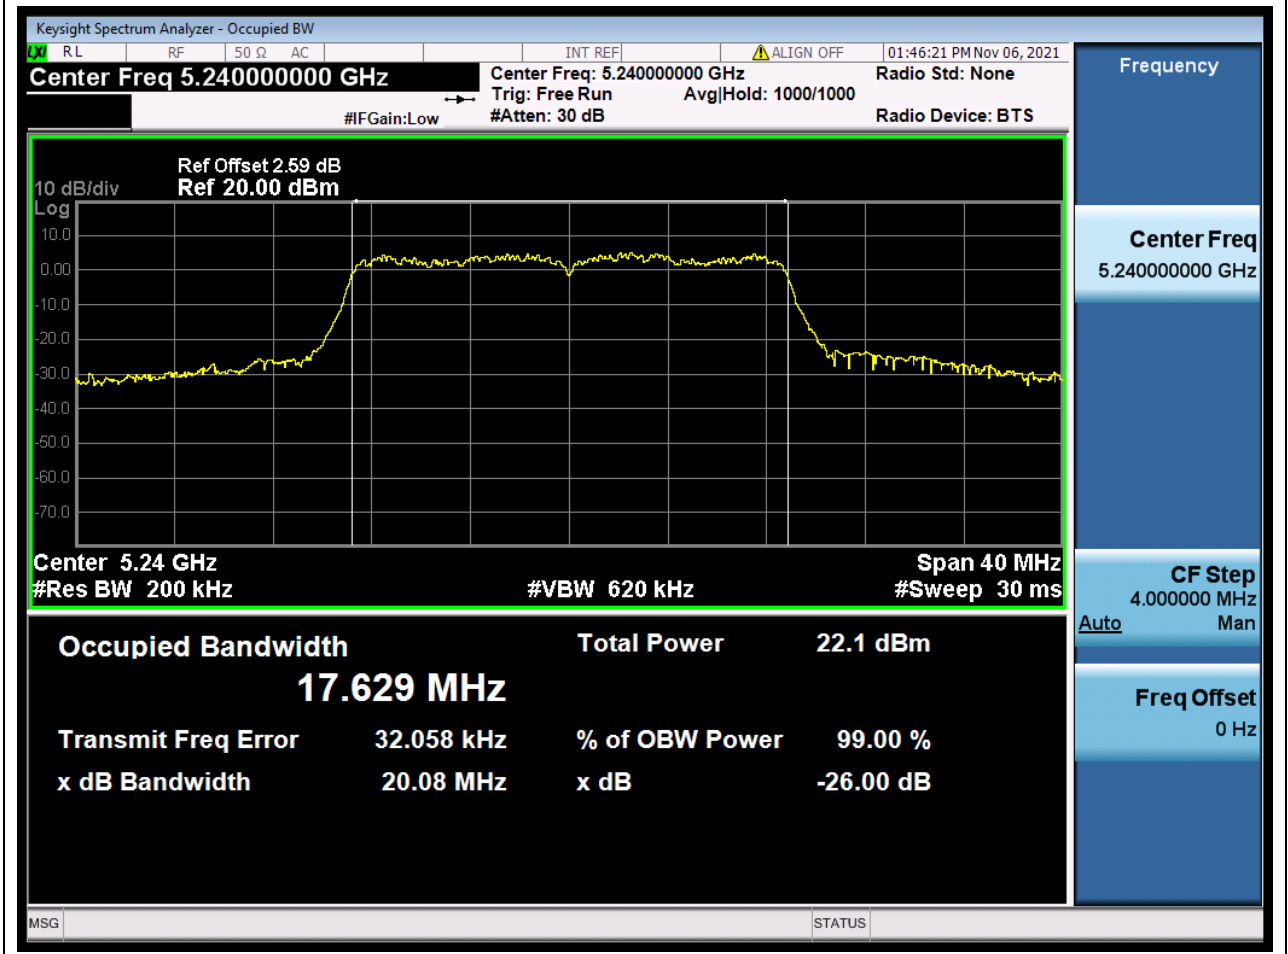

11. 802.11ac_20M_U-NII-1_H

11.1. A.2-26dB Bandwidth(NTNV)

Center Frequency (MHz)	XdB Down	RBW (MHz)	Detector	Limit (MHz)	XdB BandWidth (MHz)	Verdict
5240	26	0.2	Peak	0	20.081304	Unknow