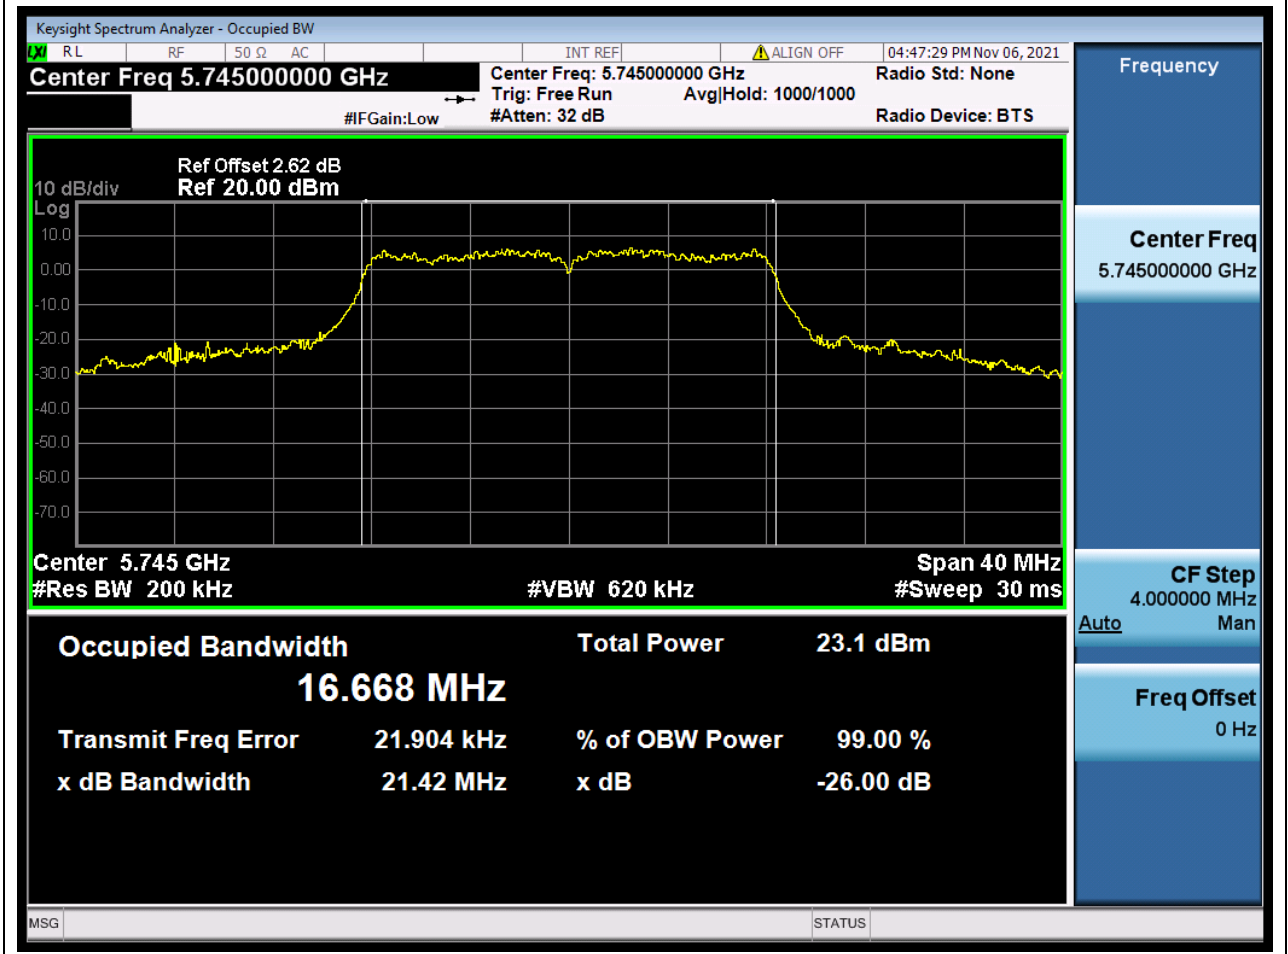

46. 802.11a_20M_U-NII-4_L

46.1. A.2-26dB Bandwidth(NTNV)

Center Frequency (MHz)	XdB Down	RBW (MHz)	Detector	Limit (MHz)	XdB BandWidth (MHz)	Verdict
5745	26	0.2	Peak	0	21.417785	Unknow