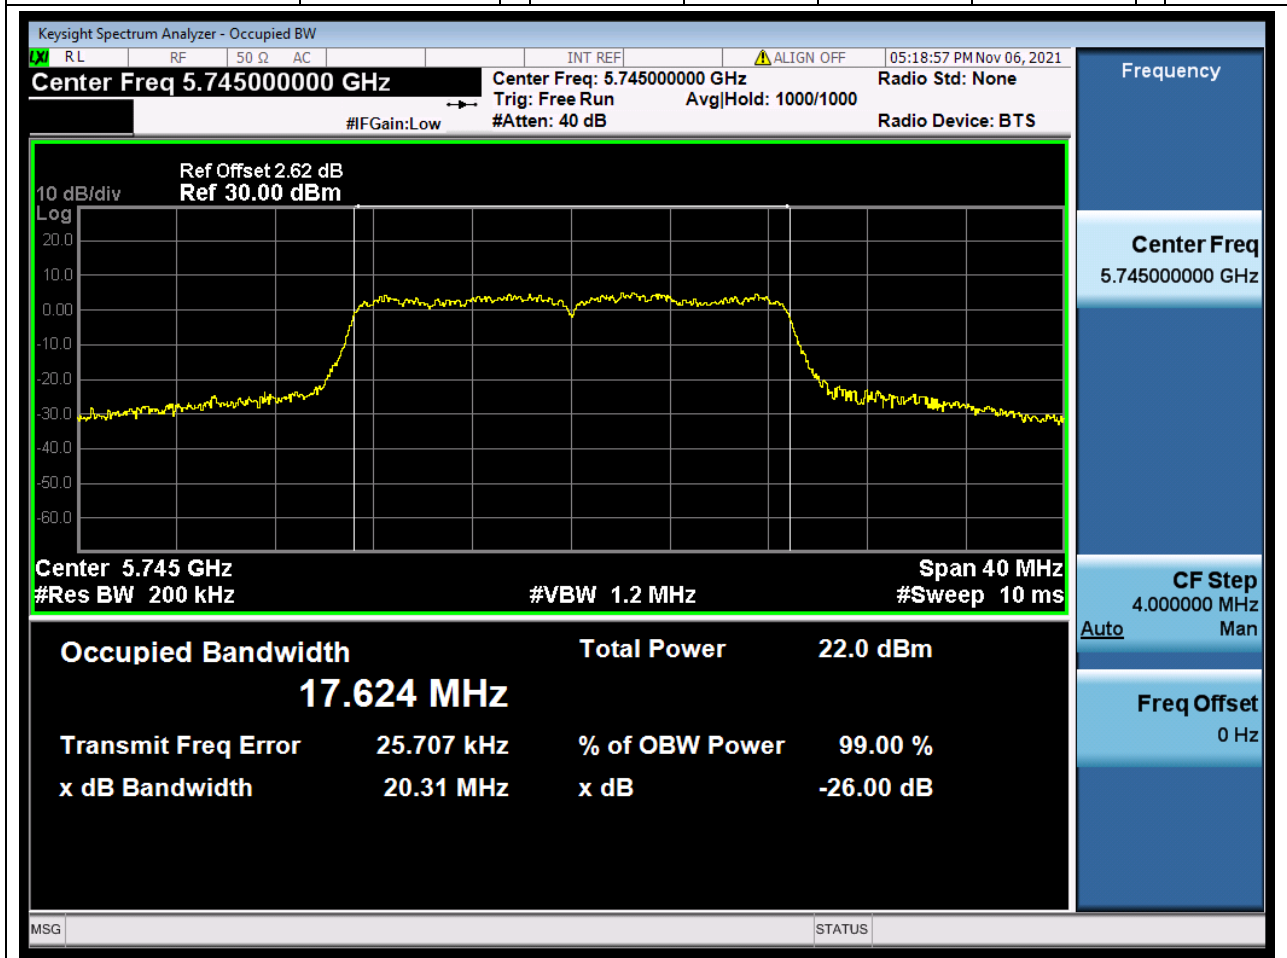

54. 802.11ac_20M_U-NII-4_L

54.1. A.2.2-99% Bandwidth(NTNV)

Center Frequency (MHz)	OBW Power (%)	RBW (MHz)	Detector	Limit (MHz)	OBW (MHz)	Verdict
5745	99	0.2	Peak	0	17.62405	Unknow