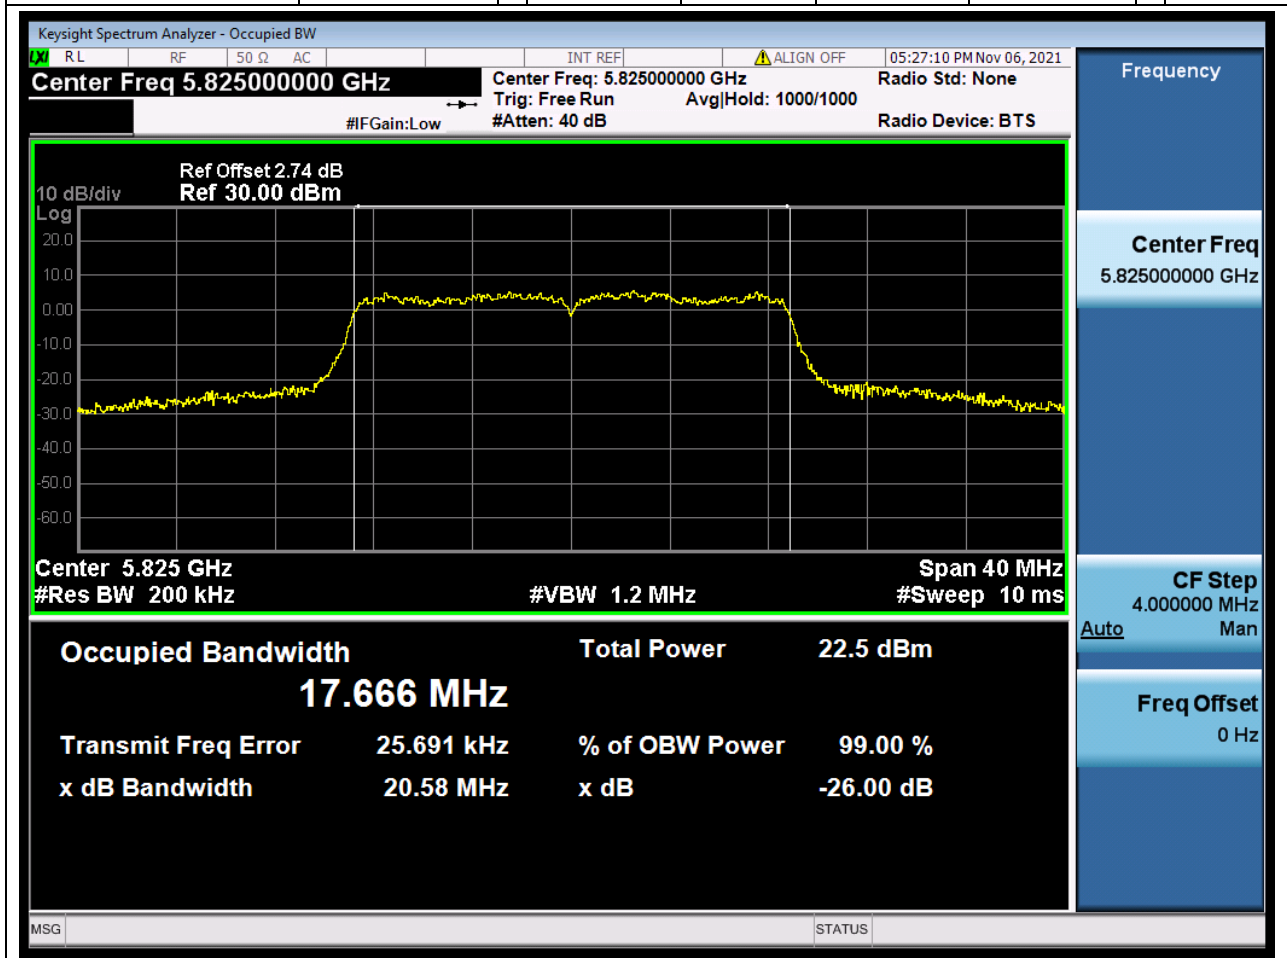

56. 802.11ac_20M_U-NII-4_H

56.1. A.2.2-99% Bandwidth(NTNV)

Center Frequency (MHz)	OBW Power (%)	RBW (MHz)	Detector	Limit (MHz)	OBW (MHz)	Verdict
5825	99	0.2	Peak	0	17.666486	Unknow