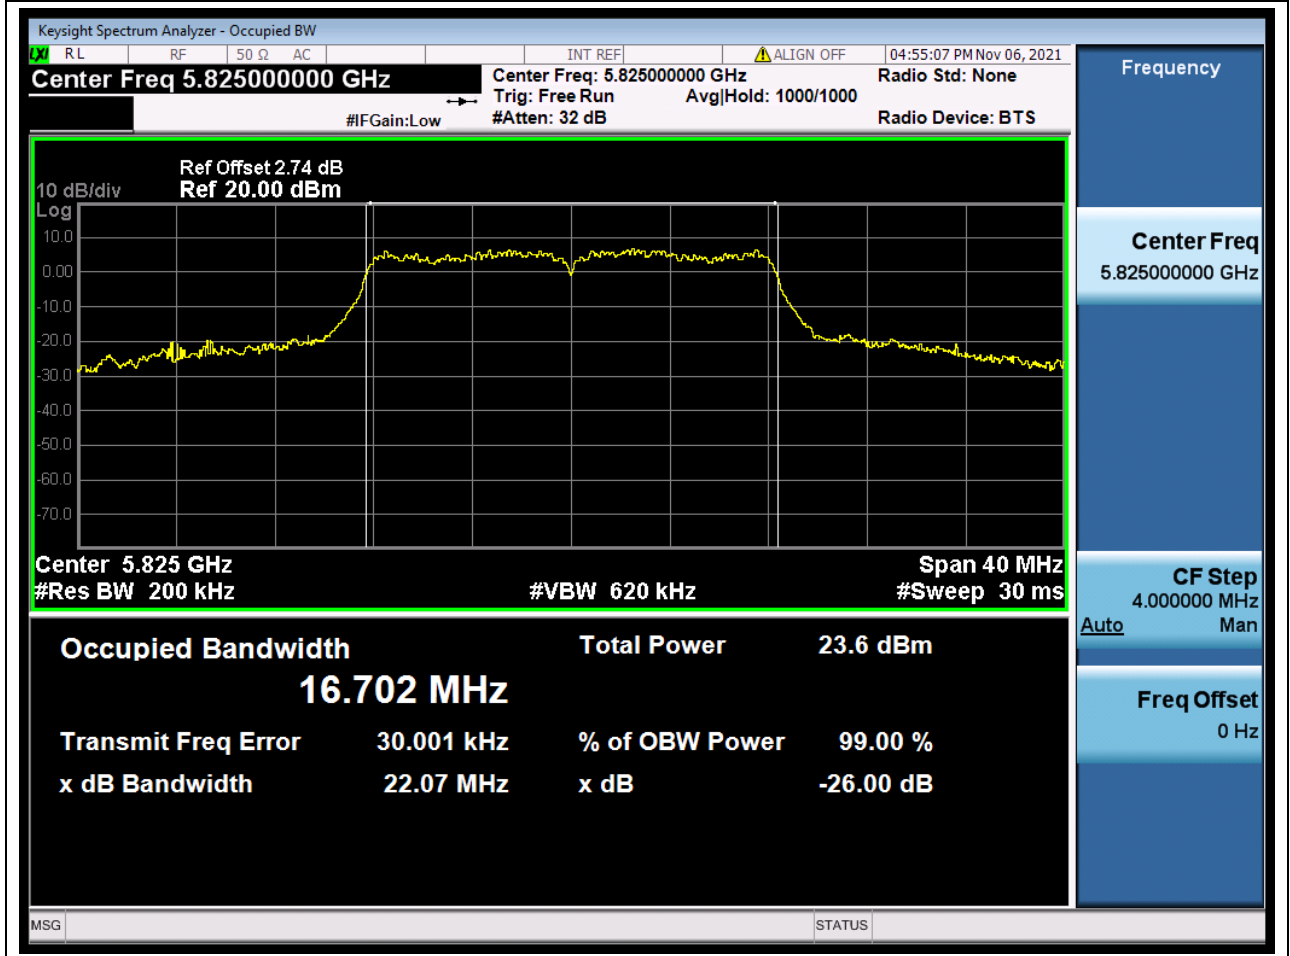

48. 802.11a_20M_U-NII-4_H

48.1. A.2-26dB Bandwidth(NTNV)

Center Frequency (MHz)	XdB Down	RBW (MHz)	Detector	Limit (MHz)	XdB BandWidth (MHz)	Verdict
5825	26	0.2	Peak	0	22.071587	Unknow