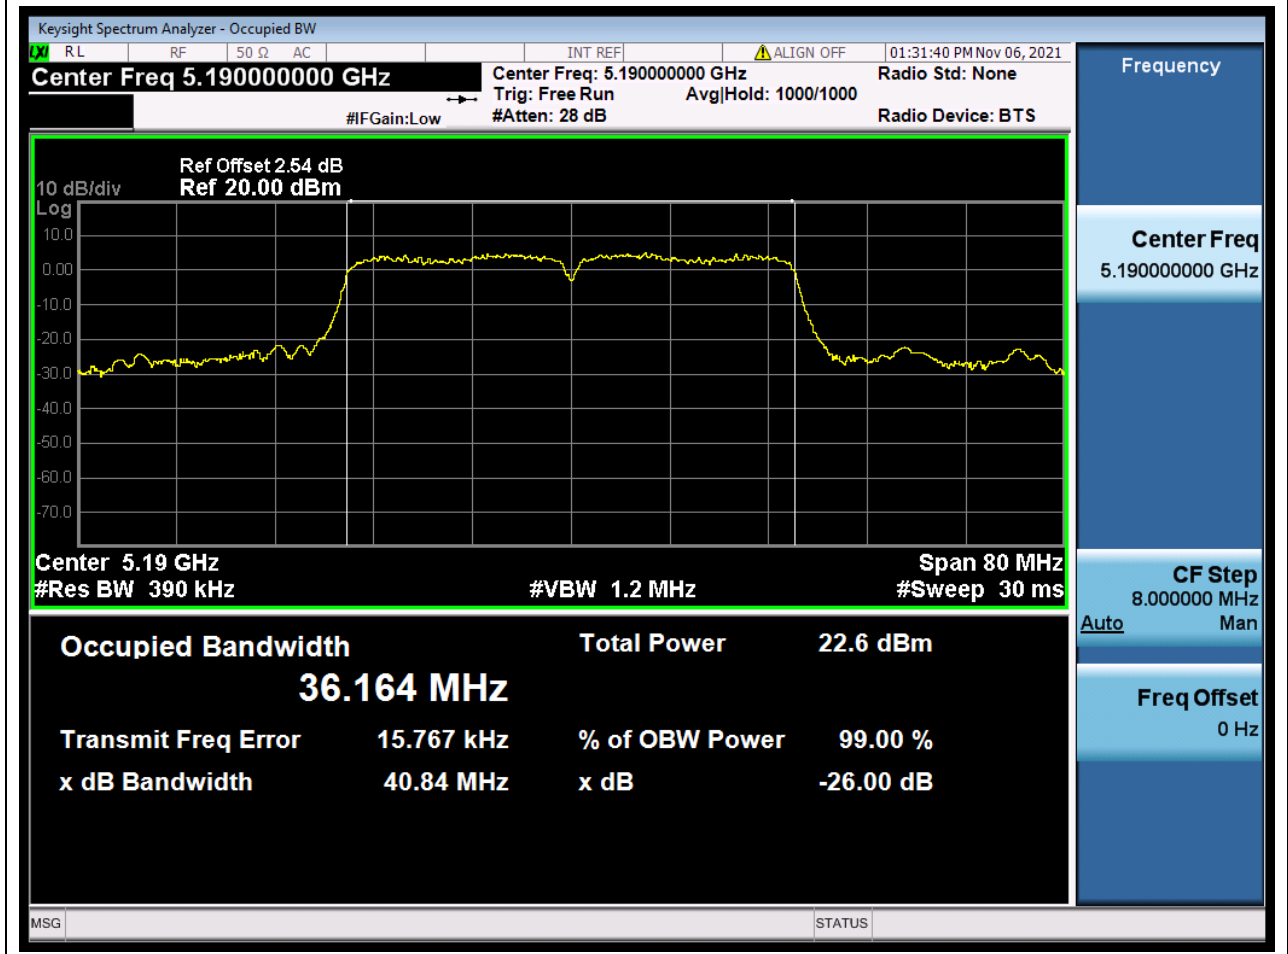

7. 802.11n_40M_U-NII-1_L

7.1. A.2-26dB Bandwidth(NTNV)

Center Frequency (MHz)	XdB Down	RBW (MHz)	Detector	Limit (MHz)	XdB BandWidth (MHz)	Verdict
5190	26	0.39	Peak	0	40.83804	Unknow