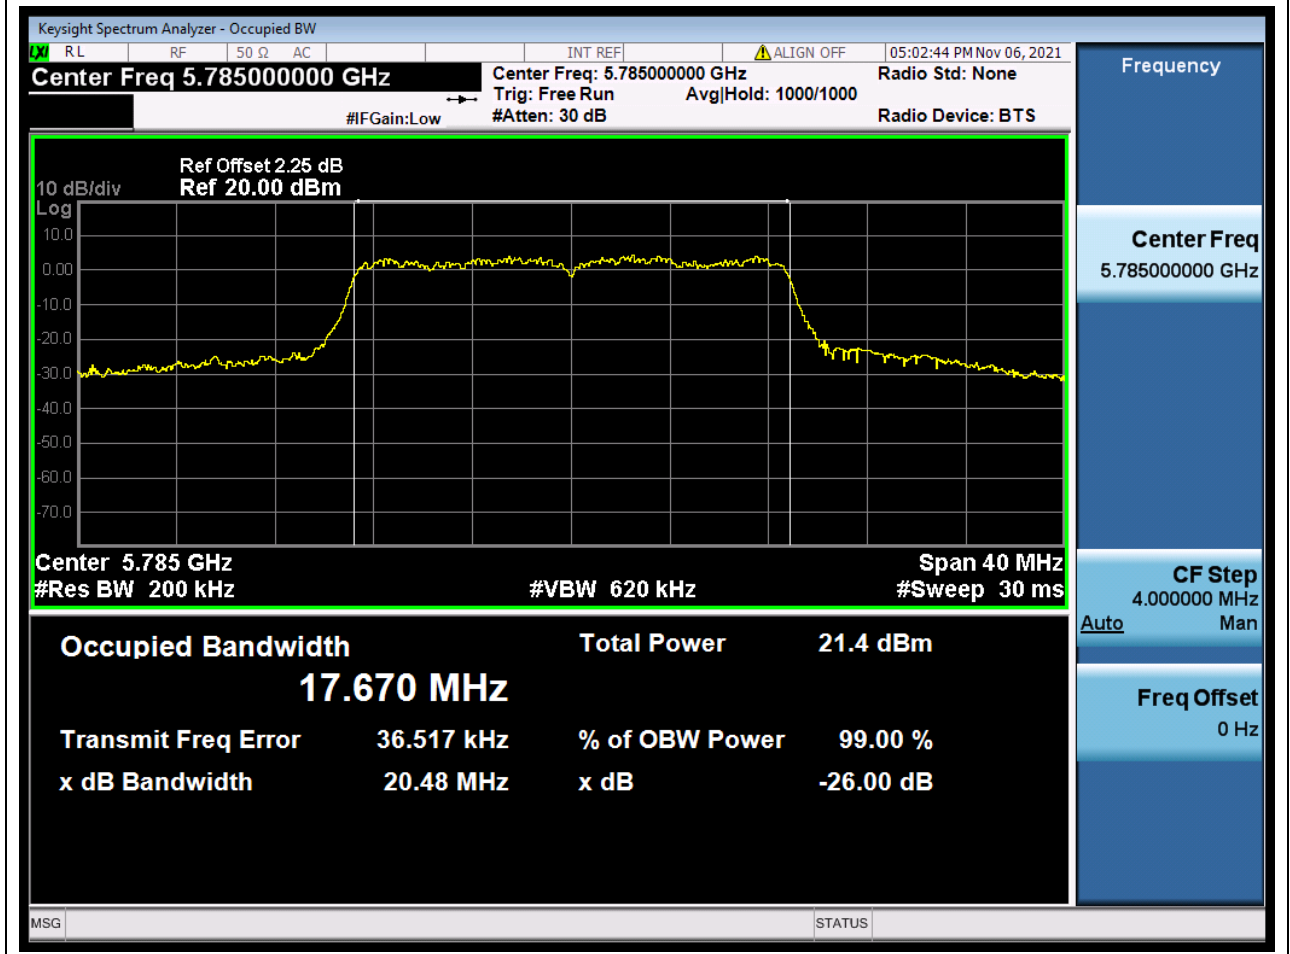

50. 802.11n_20M_U-NII-4_M

50.1. A.2-26dB Bandwidth(NTNV)

Center Frequency (MHz)	XdB Down	RBW (MHz)	Detector	Limit (MHz)	XdB BandWidth (MHz)	Verdict
5785	26	0.2	Peak	0	20.479986	Unknow