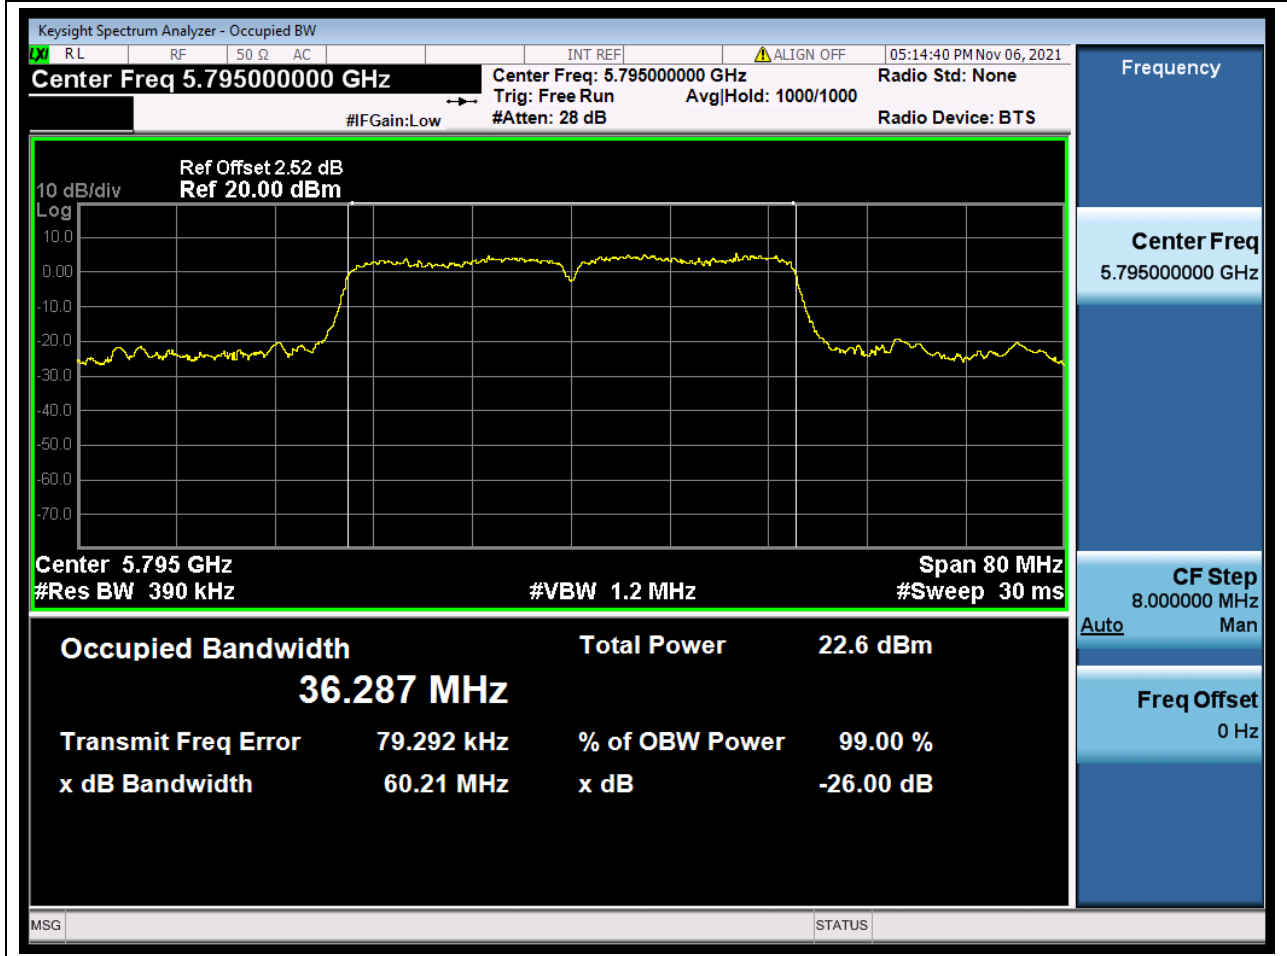

53. 802.11n_40M_U-NII-4_H

53.1. A.2-26dB Bandwidth(NTNV)

Center Frequency (MHz)	XdB Down	RBW (MHz)	Detector	Limit (MHz)	XdB BandWidth (MHz)	Verdict
5795	26	0.39	Peak	0	60.207455	Unknow