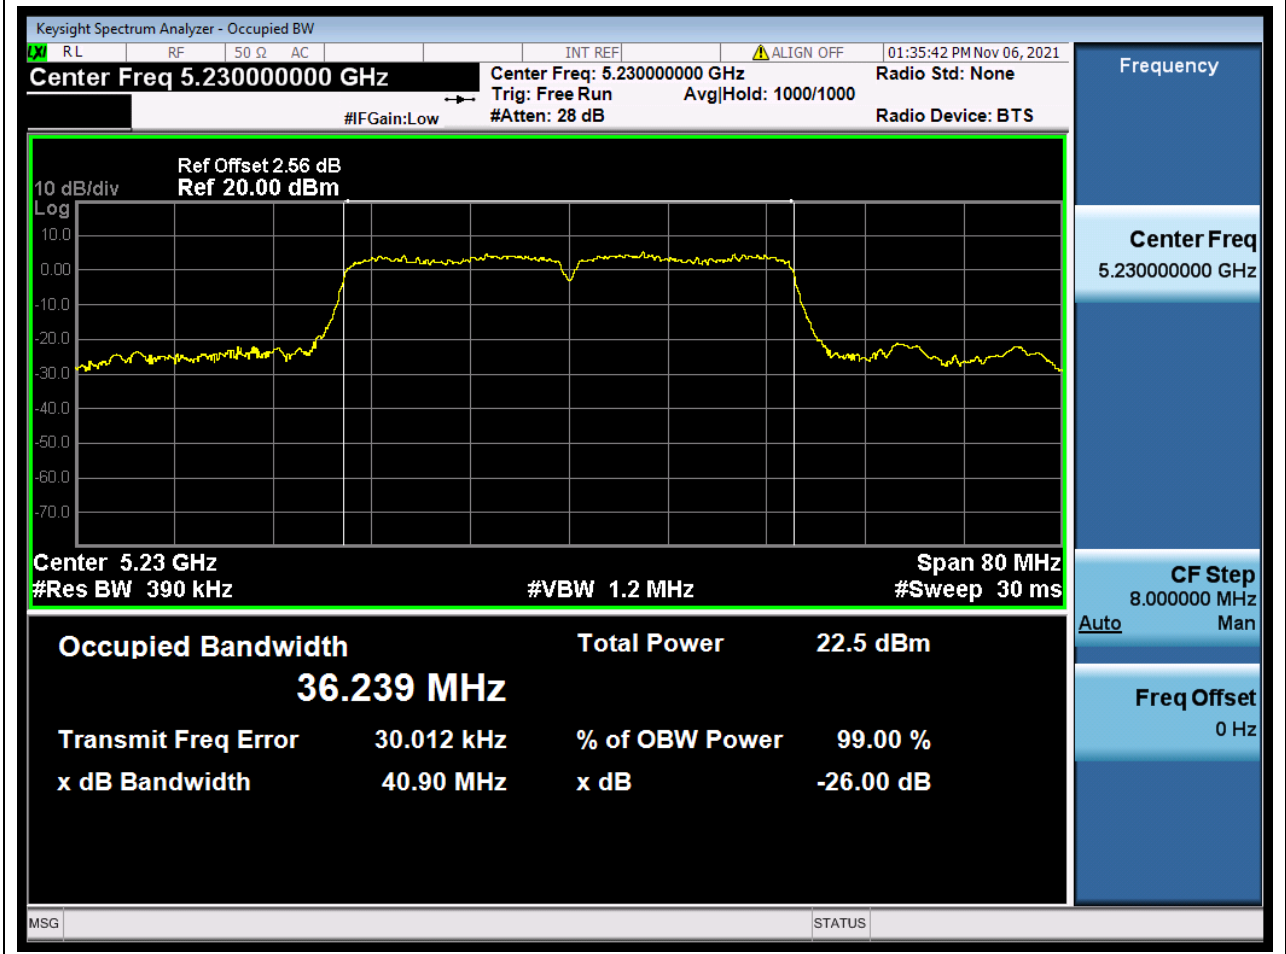

8. 802.11n_40M_U-NII-1_H

8.1. A.2-26dB Bandwidth(NTNV)

Center Frequency (MHz)	XdB Down	RBW (MHz)	Detector	Limit (MHz)	XdB BandWidth (MHz)	Verdict
5230	26	0.39	Peak	0	40.902331	Unknow