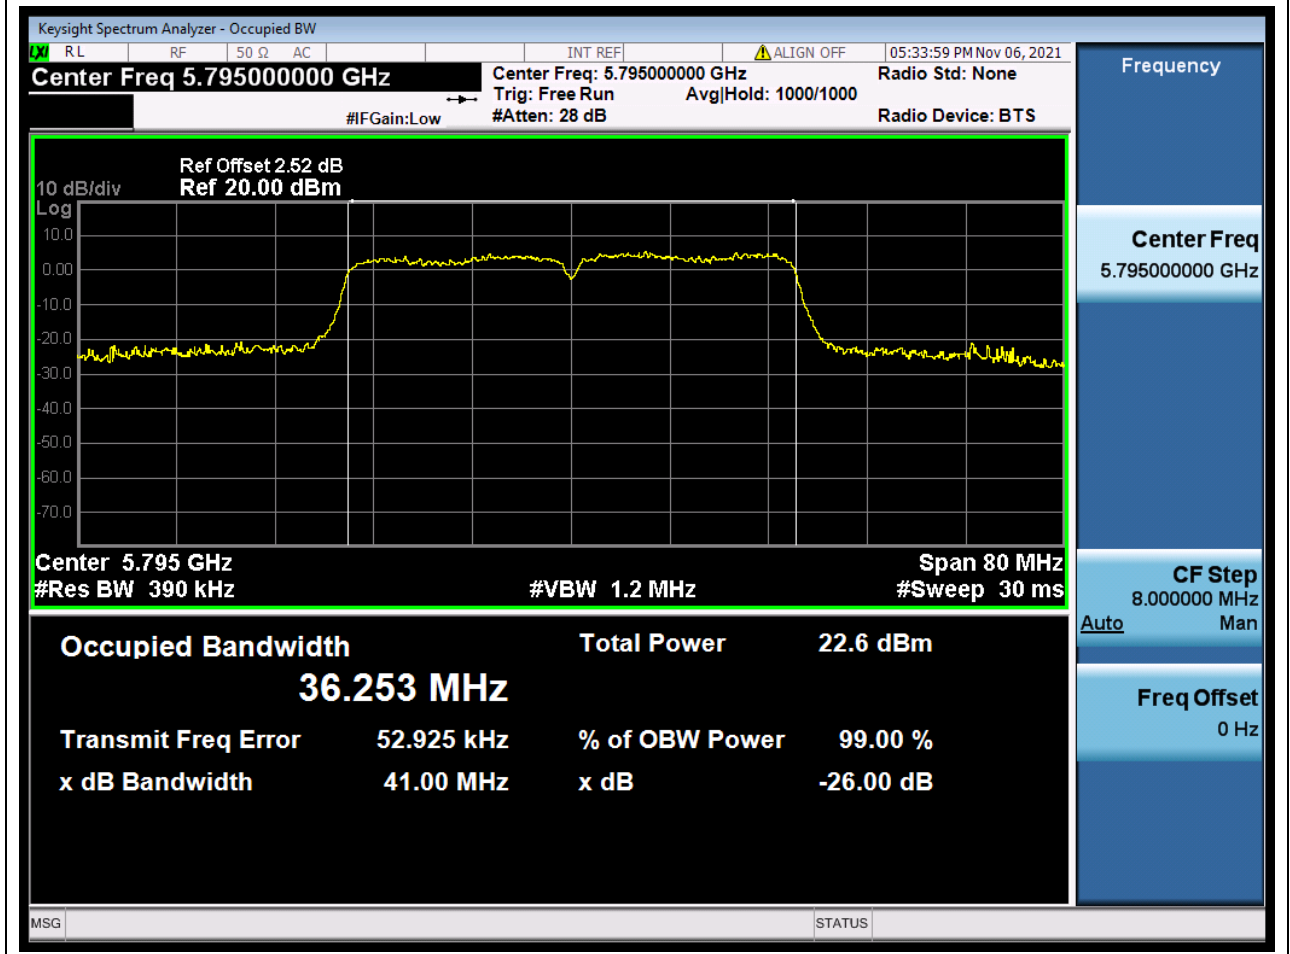

58. 802.11ac_40M_U-NII-4_H

58.1. A.2-26dB Bandwidth(NTNV)

Center Frequency (MHz)	XdB Down	RBW (MHz)	Detector	Limit (MHz)	XdB BandWidth (MHz)	Verdict
5795	26	0.39	Peak	0	41.00285	Unknow