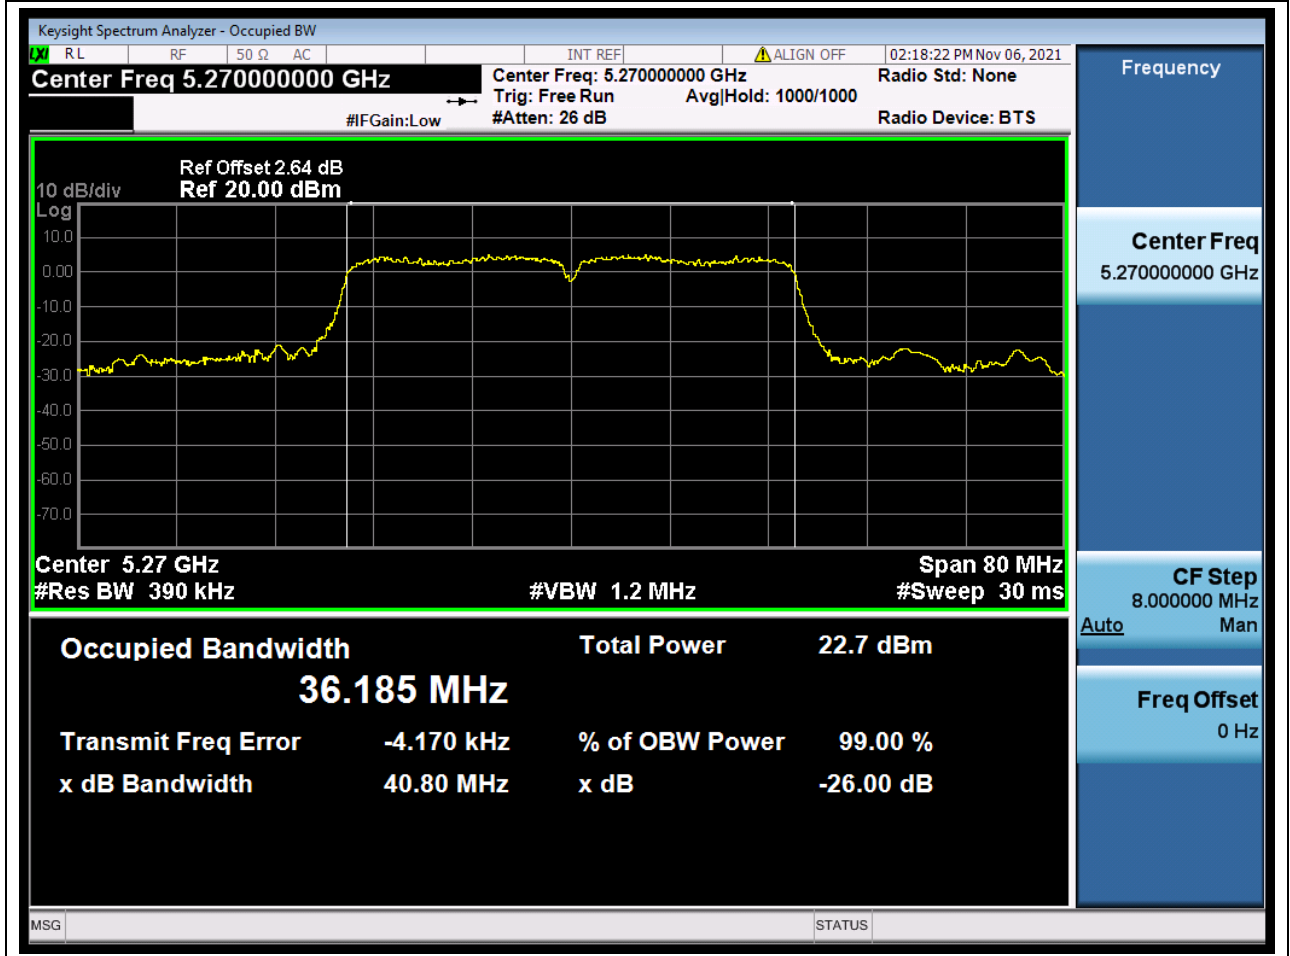

21. 802.11n_40M_U-NII-2A_L

21.1. A.2-26dB Bandwidth(NTNV)

Center Frequency (MHz)	XdB Down	RBW (MHz)	Detector	Limit (MHz)	XdB BandWidth (MHz)	Verdict
5270	26	0.39	Peak	0	40.80092	Unknow