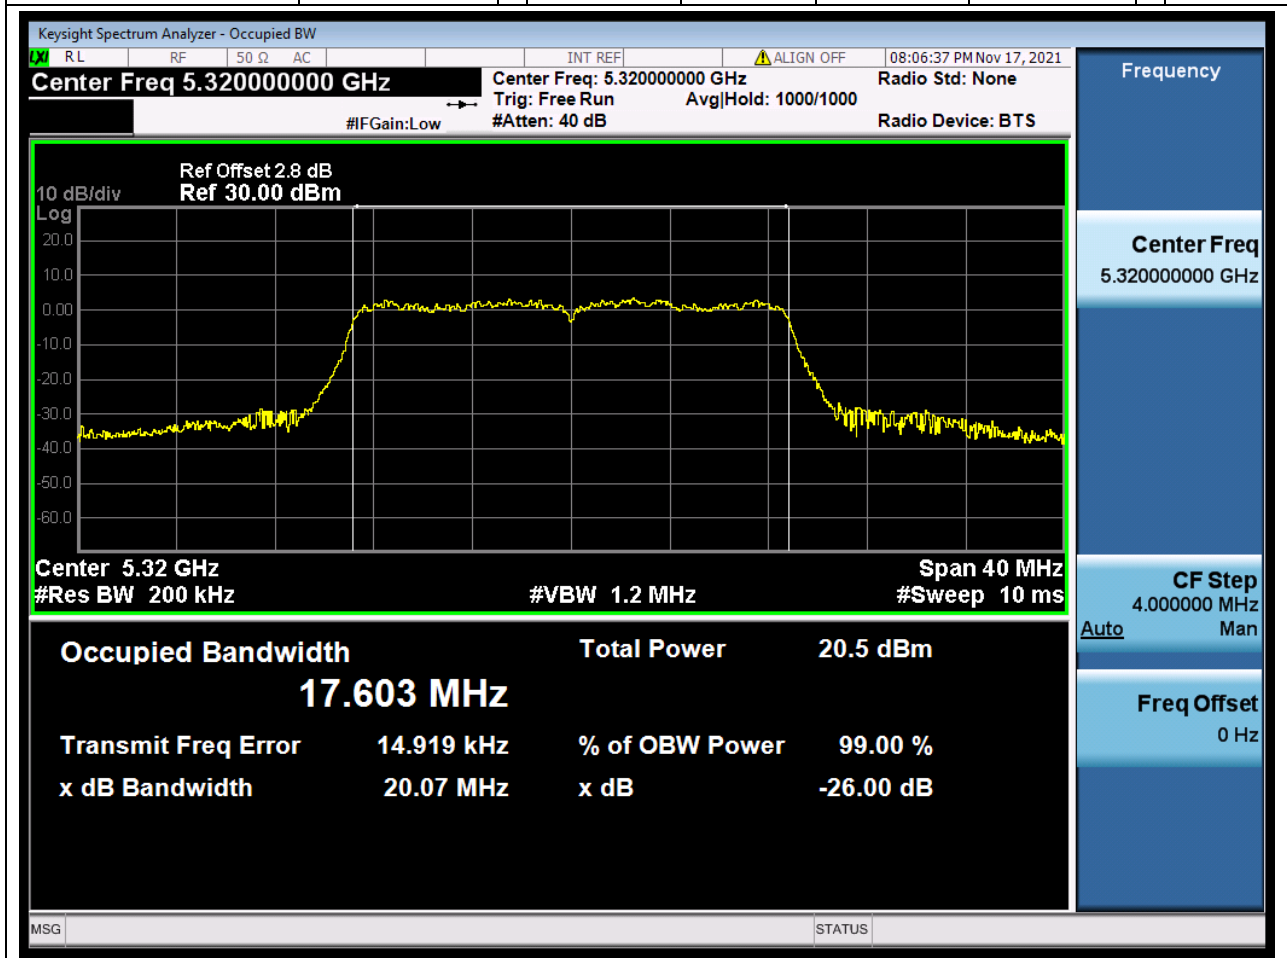

25. 802.11ac_20M_U-NII-2A_H

25.2. A.2.2-99% Bandwidth(NTNV)

Center Frequency (MHz)	OBW Power (%)	RBW (MHz)	Detector	Limit (MHz)	OBW (MHz)	Verdict
5320	99	0.2	Peak	0	17.602757	Unknow