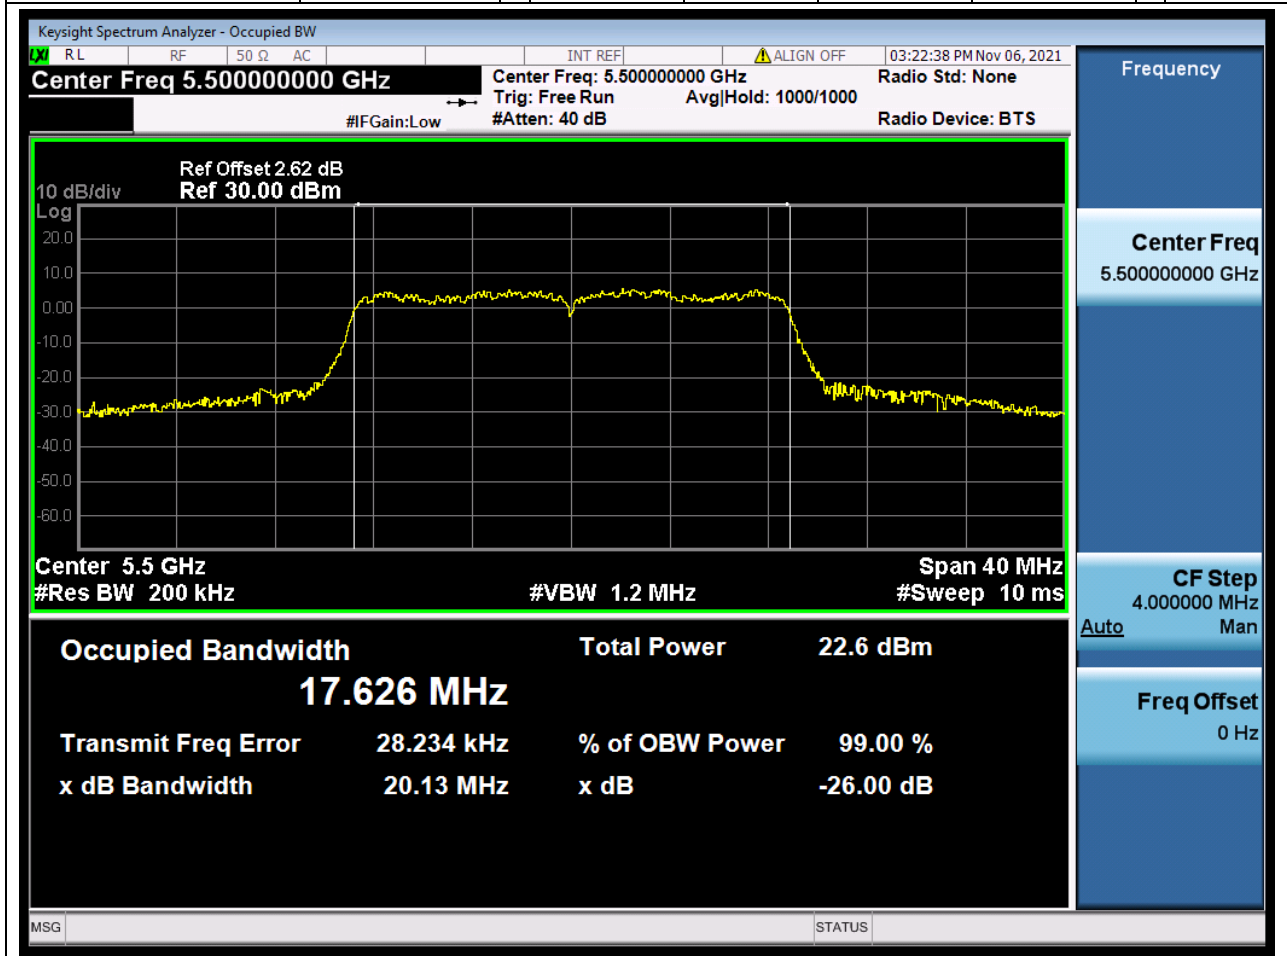

38. 802.11ac_20M_U-NII-2C_L

38.1. A.2.2-99% Bandwidth(NTNV)

Center Frequency (MHz)	OBW Power (%)	RBW (MHz)	Detector	Limit (MHz)	OBW (MHz)	Verdict
5500	99	0.2	Peak	0	17.62592	Unknow