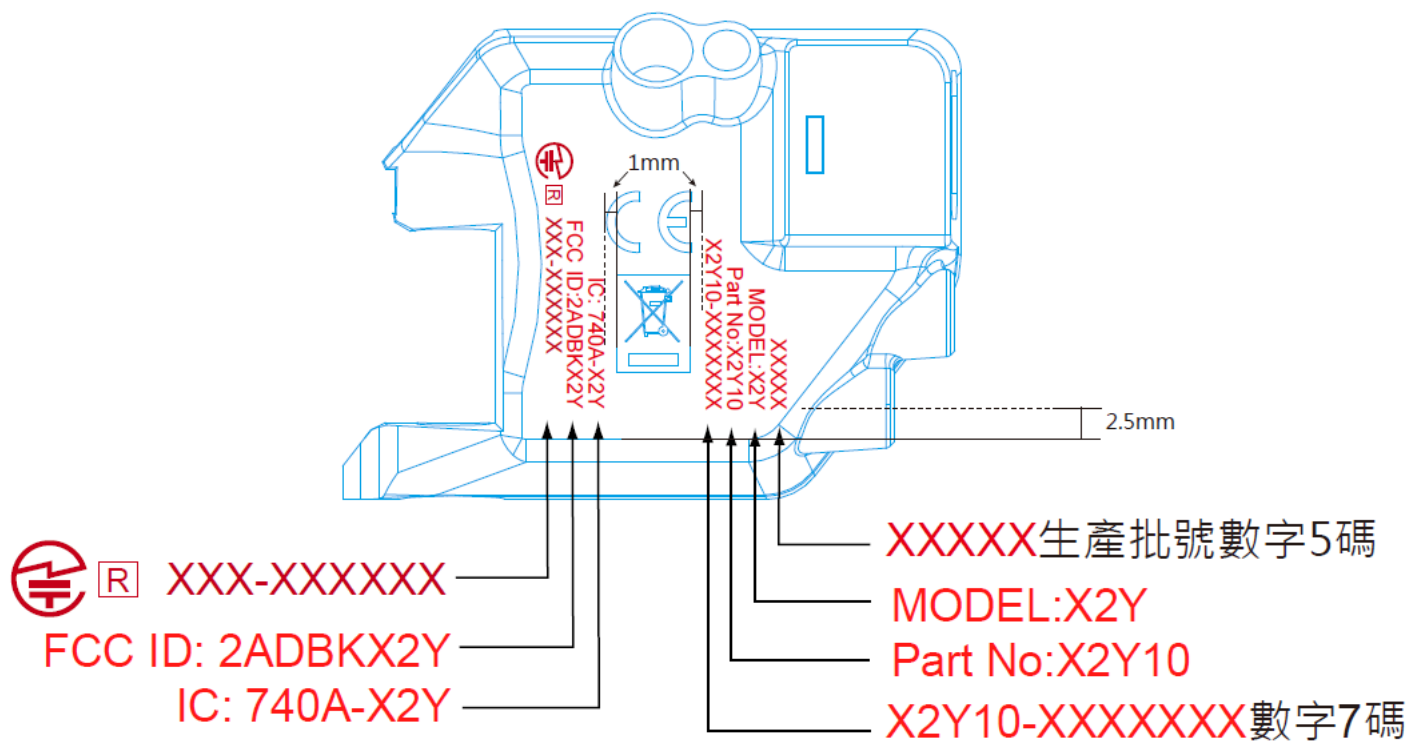

2021/01/13 YMC6.0JP 下蓋雷雕

X2Y-83500-10

這1pc樣品的序號雕 X2Y10-0000001