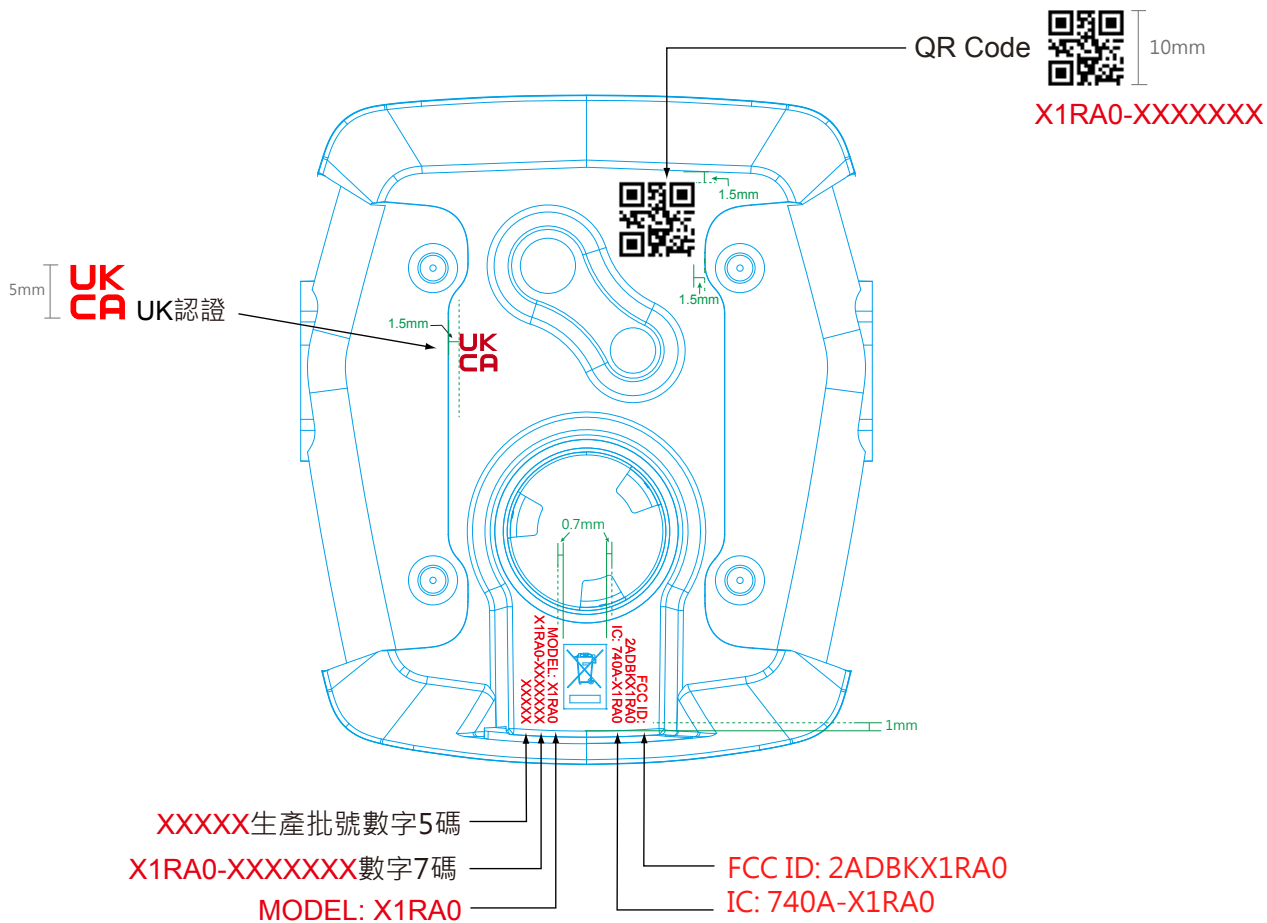

2022/10/19 YMC 5.8 (40cm) 下蓋雷雕

X1R-83500-A0

1:1

UK
CA

FCC ID:
2ADBKX1RA0
IC: 740A-X1RA0

MODEL: X1RA0
X1RA0-XXXXXXX
XXXXXX