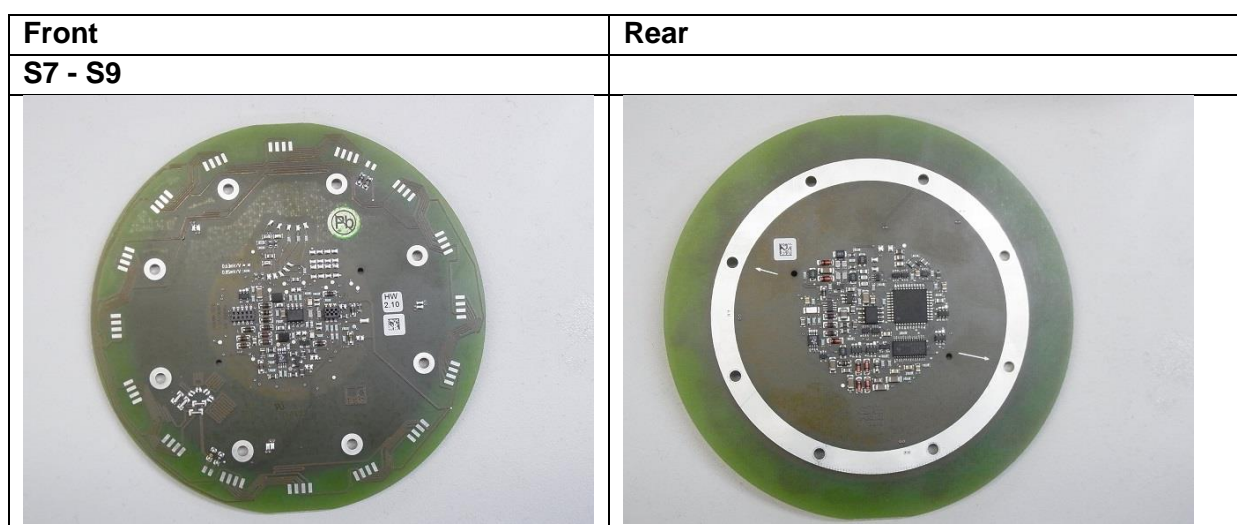

Hottinger Baldwin Messtechnik GmbH

Im Tiefen See 45
D-64293 Darmstadt

Tel. +49 6151 803-0
Fax +49 6151 803-9100

www.hbm.com

Internal Photos T40

Rotor

Stator

Front
S7 - S9

Rear
S7 - S9