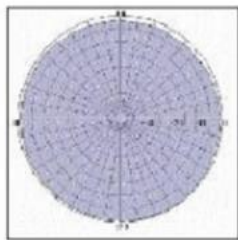

5600	0.46	1.48
5620	0.46	1.49
5640	0.47	1.50
5660	0.47	1.50
5680	0.47	1.50
5700	0.44	1.45
5745	0.44	1.43
5765	0.44	1.42
5785	0.44	1.41
5805	0.43	1.40
5825	0.43	1.40

WIFI frequency range: 2.4- 2.4835GHz / 5.1-5.9GHz

BLE frequency range: 2402-2480MHz

horizontal