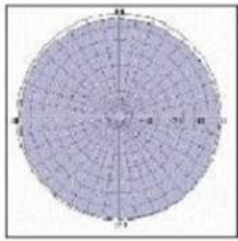

5600	0.46	1.48
5620	0.46	1.49
5640	0.47	1.50
5660	0.47	1.50
5680	0.47	1.50
5700	0.44	1.45
5745	0.44	1.43
5765	0.44	1.42
5785	0.44	1.41
5805	0.43	1.40
5825	0.43	1.40

WIFI frequency range: 2.4- 2.4835GHz / 5.1-5.9GHz

BLE frequency range: 2402-2480MHz

horizontal