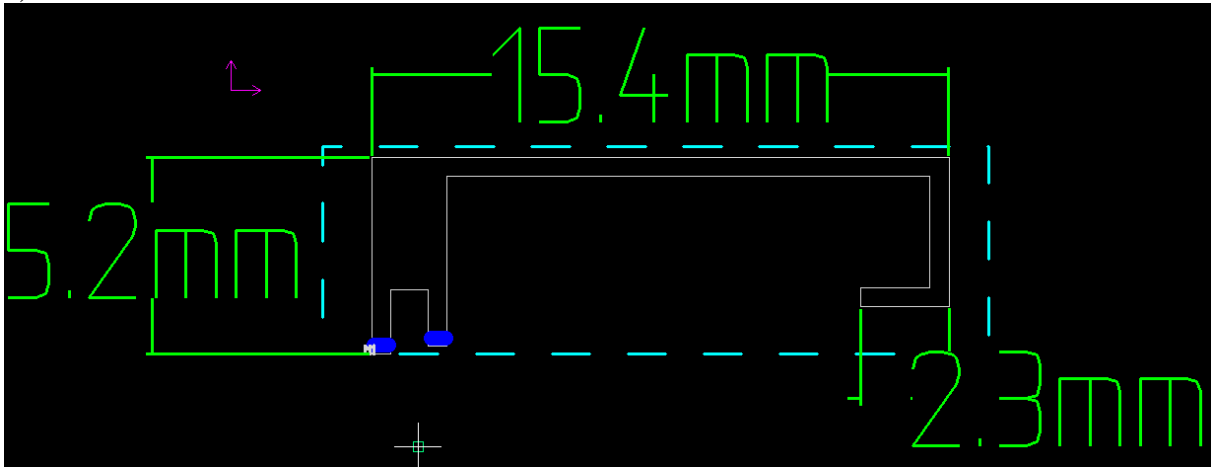

Antenna Specification

1) BLE+WIFI:

Antenna Type: On-board Antenna

WIFI frequency range: 2.4- 2.4835GHz

BLE frequency range: 2402-2480MHz

Peak Antenna Gain

Frequency	Efficiency	Gain . dB
2400000000	0.447604775	0.78353667
2401704082	0.44981721	0.785414164
2403408163	0.451842487	0.757539803
2405112245	0.455866516	0.788793696
2406816327	0.461436212	0.860605504
2408520408	0.464662045	0.899990056
2410224490	0.465463459	0.898978012
2411928571	0.467844248	0.926444968
2413632653	0.473538905	1.010841384
2415336735	0.477256626	1.055804785
2417040816	0.476244181	1.036471406
2418744898	0.474681377	1.023008586
2420448980	0.477681249	1.079343409
2422153061	0.481874287	1.162919607
2423857143	0.483449429	1.178728294
2425561225	0.481219351	1.148646938
2427265306	0.480164826	1.135799559
2428969388	0.48278439	1.160660104
2430673469	0.487399995	1.188679333
2432377551	0.49147135	1.216404585
2434081633	0.494249433	1.241175493
2435785714	0.497894377	1.259625012
2437489796	0.500290751	1.250014637
2439193878	0.498533726	1.232646511
2440897959	0.496880561	1.247707007
2442602041	0.499479413	1.288809231

2444306122	0.502497971	1.322220181
2446010204	0.499587744	1.313969005
2447714286	0.493596017	1.28491511
2449418367	0.49383232	1.341712301
2451122449	0.49964568	1.433097687
2452826531	0.502928197	1.471339053
2454530612	0.499459088	1.457082313
2456234694	0.496860743	1.491466739
2457938776	0.503075898	1.4843752
2459642857	0.513739824	1.537518411
2461346939	0.518294871	1.538333279
2463051020	0.515262544	1.54420836
2464755102	0.511971593	1.513596345
2466459184	0.512997031	1.548065613
2468163265	0.515710652	1.567609214
2469867347	0.516178966	1.550675791
2471571429	0.517682195	1.513354311
2473275510	0.519240677	1.545063613
2474979592	0.52018106	1.558255856
2476683674	0.520688474	1.56930762
2478387755	0.522251427	1.557498579
2480091837	0.526171803	1.554607806
2481795918	0.528340936	1.561082495
2483500000	0.528069556	1.545925404