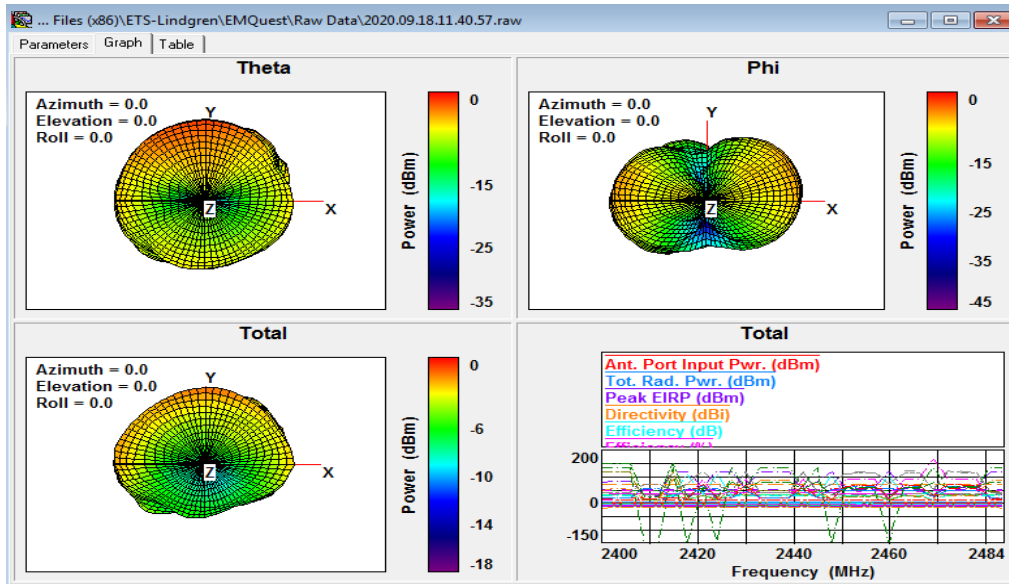

Antenna Specification

1) BLE+WIFI:

Antenna Type: On-board Antenna

WIFI frequency range: 2.4- 2.4835GHz

BLE frequency range: 2402-2480MHz

Peak Antenna Gain

Frequency	Efficiency	Gain . dB
2400000000	0.447604775	0.78353667
2401704082	0.44981721	0.785414164
2403408163	0.451842487	0.757539803
2405112245	0.455866516	0.788793696
2406816327	0.461436212	0.860605504
2408520408	0.464662045	0.899990056
2410224490	0.465463459	0.898978012
2411928571	0.467844248	0.926444968
2413632653	0.473538905	1.010841384
2415336735	0.477256626	1.055804785
2417040816	0.476244181	1.036471406
2418744898	0.474681377	1.023008586
2420448980	0.477681249	1.079343409
2422153061	0.481874287	1.162919607
2423857143	0.483449429	1.178728294
2425561225	0.481219351	1.148646938
2427265306	0.480164826	1.135799559
2428969388	0.48278439	1.160660104
2430673469	0.487399995	1.188679333
2432377551	0.49147135	1.216404585
2434081633	0.494249433	1.241175493
2435785714	0.497894377	1.259625012
2437489796	0.500290751	1.250014637
2439193878	0.498533726	1.232646511
2440897959	0.496880561	1.247707007
2442602041	0.499479413	1.288809231

2444306122	0.502497971	1.322220181
2446010204	0.499587744	1.313969005
2447714286	0.493596017	1.28491511
2449418367	0.49383232	1.341712301
2451122449	0.49964568	1.433097687
2452826531	0.502928197	1.471339053
2454530612	0.499459088	1.457082313
2456234694	0.496860743	1.491466739
2457938776	0.503075898	1.4843752
2459642857	0.513739824	1.537518411
2461346939	0.518294871	1.538333279
2463051020	0.515262544	1.54420836
2464755102	0.511971593	1.513596345
2466459184	0.512997031	1.548065613
2468163265	0.515710652	1.567609214
2469867347	0.516178966	1.550675791
2471571429	0.517682195	1.513354311
2473275510	0.519240677	1.545063613
2474979592	0.52018106	1.558255856
2476683674	0.520688474	1.56930762
2478387755	0.522251427	1.557498579
2480091837	0.526171803	1.554607806
2481795918	0.528340936	1.561082495
2483500000	0.528069556	1.545925404