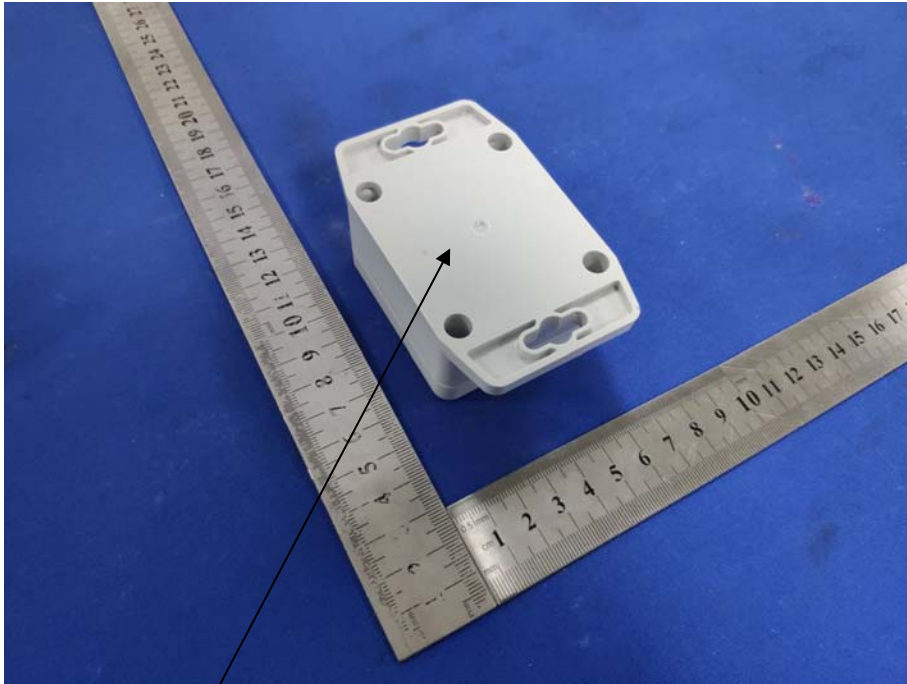

Label & label location

Product Name: kontakt.io Tough Beacon TB18-2
Model Name: kontakt.io Tough Beacon TB18-2
FCC ID:2ADAO-TB2V300
IC :12413A-TB2V300