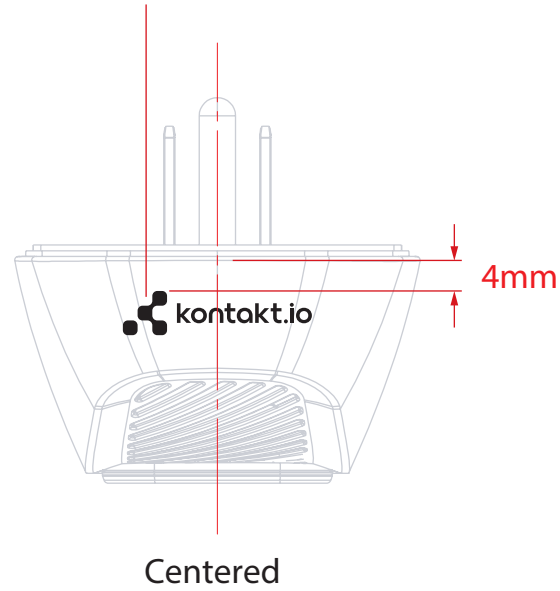

Pantone Cool Gray 3 C

Font:Nunito Sans 4pt