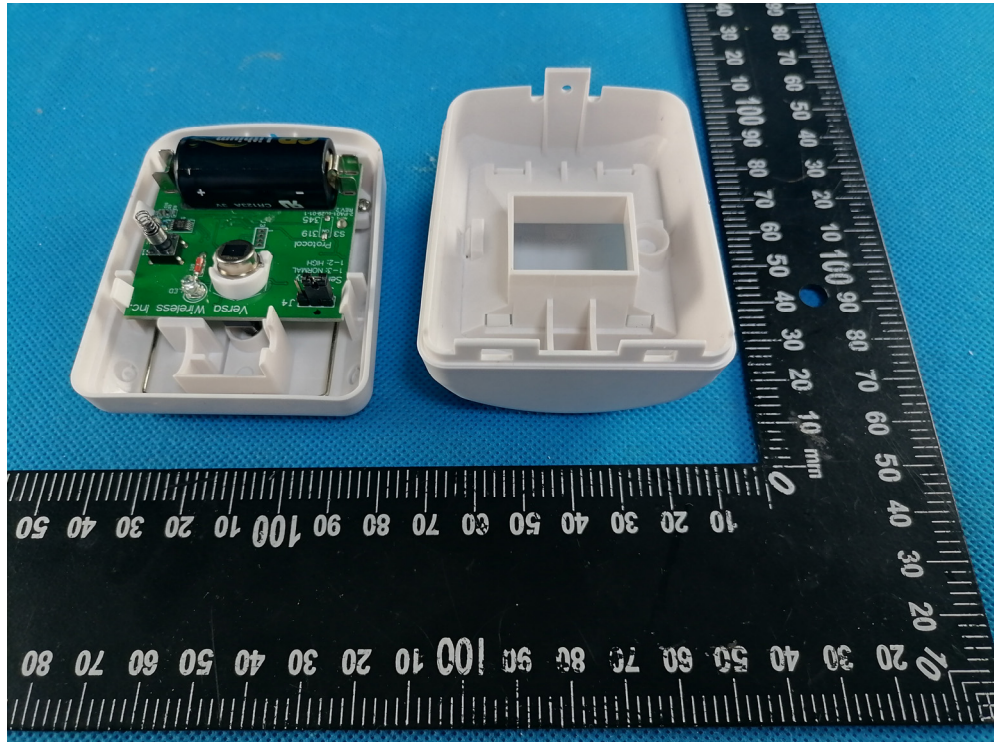

Appendix- 0E-PIR433 -Photos

1.2 EUT – Open View Model 0E-PIR433 FCC ID: 2AD9X0E-PIR433

Appendix- 0E-PIR433 -Photos

Appendix- 0E-PIR433 -Photos

====End=====