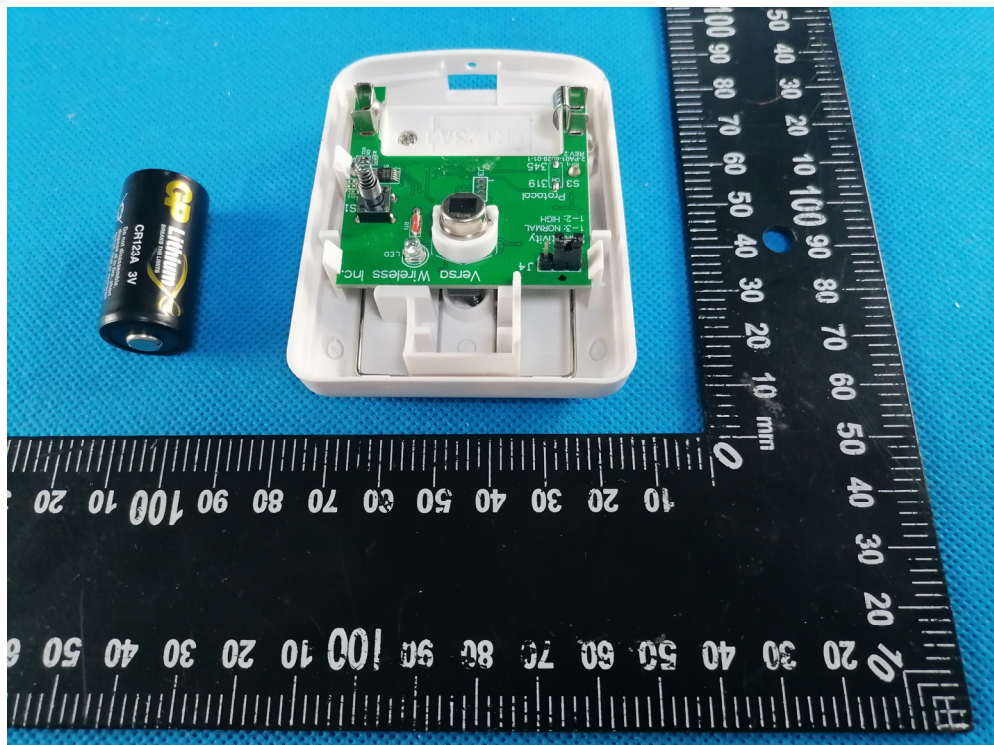

Appendix- 0E-PIR433 -Photos

1.2 EUT – Open View Model 0E-PIR433 FCC ID: 2AD9X0E-PIR433

Appendix- 0E-PIR433 -Photos

Appendix- 0E-PIR433 -Photos

====End=====