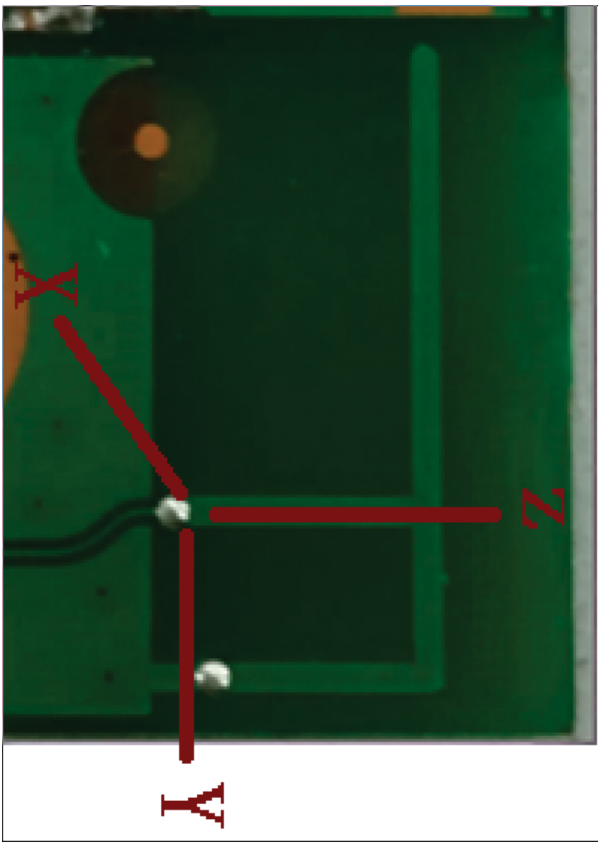

天线外观及无源驻波

F型天线

天线数据 / Antenna Measurement

F型天线无源数据

Freq	Gain	Efficiency_Percent
2400	-0.79	33.53
2410	-0.71	34.84
2420	-0.82	34.94
2430	-0.47	37.67
2440	-0.06	39.99
2450	0.17	40.95
2460	0.73	45.21
2470	0.98	47.50
2480	0.91	45.64
2490	1.06	45.29
2500	0.87	42.69