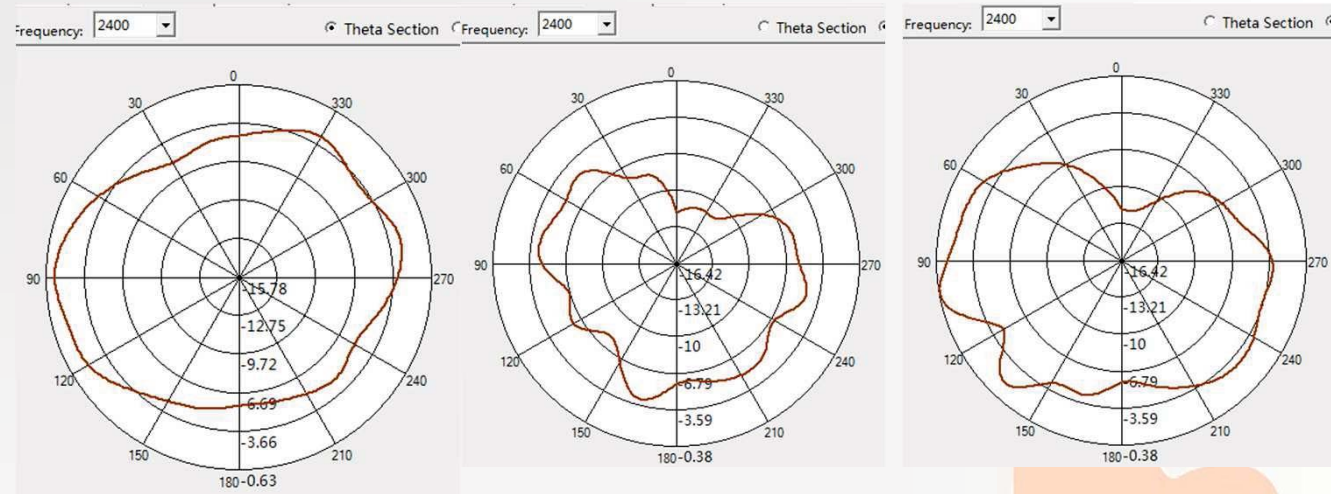

整机环境说明 / Fixture Environment

天线频段

使用系统	Band	使用系统	Band
GSM	-	WIFI / BT	2.4G
WCDMA	-	全球定位	-
TD-SCDMA	-	FM	-
CDMA	-	Others	-
FDD LTE	-		
TDD LTE	-		

天线外观及无源驻波

F型天线

天线数据 / Antenna Measurement

F型天线无源数据

Freq	Gain	Efficiency_Percent
2400	-0.79	33.53
2410	-0.71	34.84
2420	-0.82	34.94
2430	-0.47	37.67
2440	-0.06	39.99
2450	0.17	40.95
2460	0.73	45.21
2470	0.98	47.50
2480	0.91	45.64
2490	1.06	45.29
2500	0.87	42.69