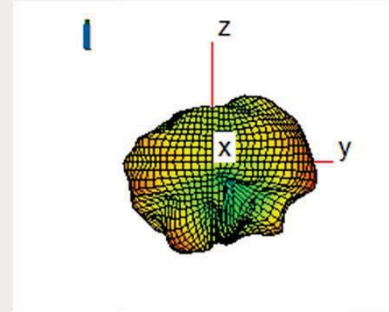

整机环境说明 / Fixture Environment

天线频段

使用系统	Band	使用系统	Band
GSM	-	WIFI / BT	2.4G
WCDMA	-	全球定位	-
TD-SCDMA	-	FM	-
CDMA	-	Others	-
FDD LTE	-		
TDD LTE	-		

天线外观及无源驻波

F型天线

天线数据 / Antenna Measurement

F型天线无源数据

Freq	Gain	Efficiency_Percent
2400	-0.79	33.53
2410	-0.71	34.84
2420	-0.82	34.94
2430	-0.47	37.67
2440	-0.06	39.99
2450	0.17	40.95
2460	0.73	45.21
2470	0.98	47.50
2480	0.91	45.64
2490	1.06	45.29
2500	0.87	42.69