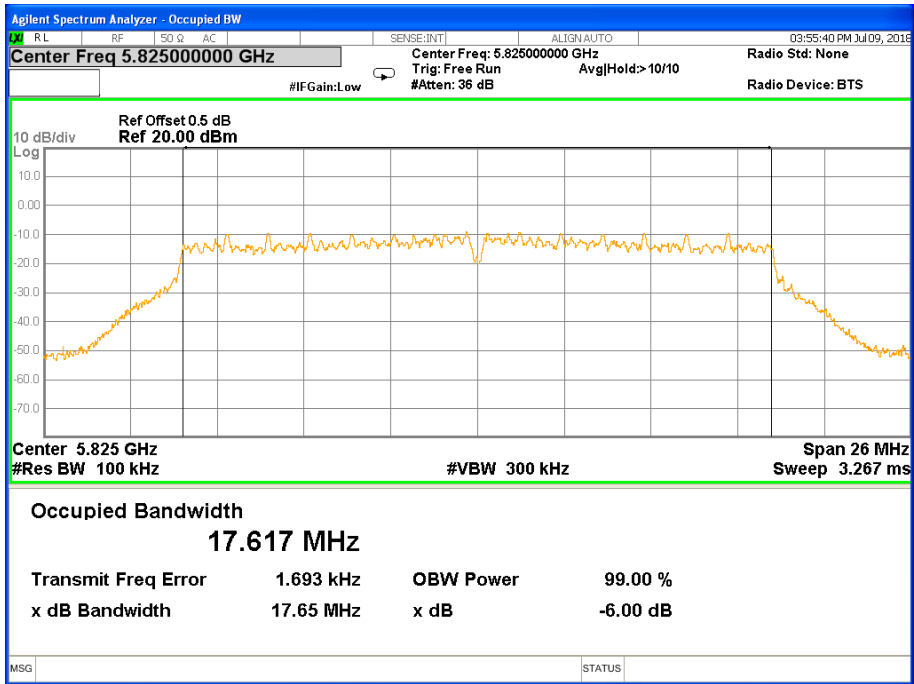

6 dB Bandwidth 802.11ac(HT20) Channel 165