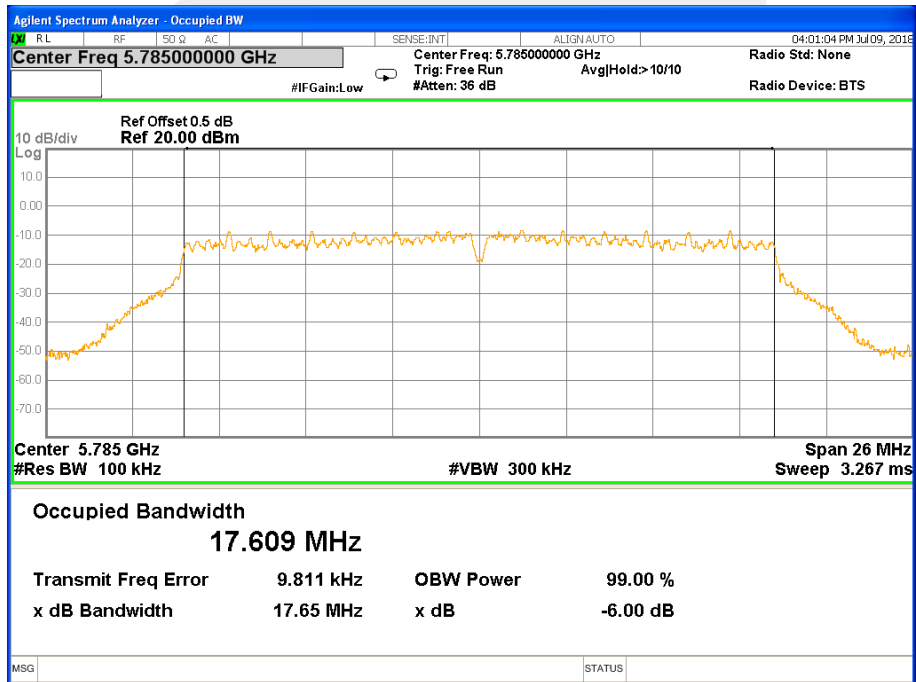

6 dB Bandwidth 802.11n(HT20) Channel 157