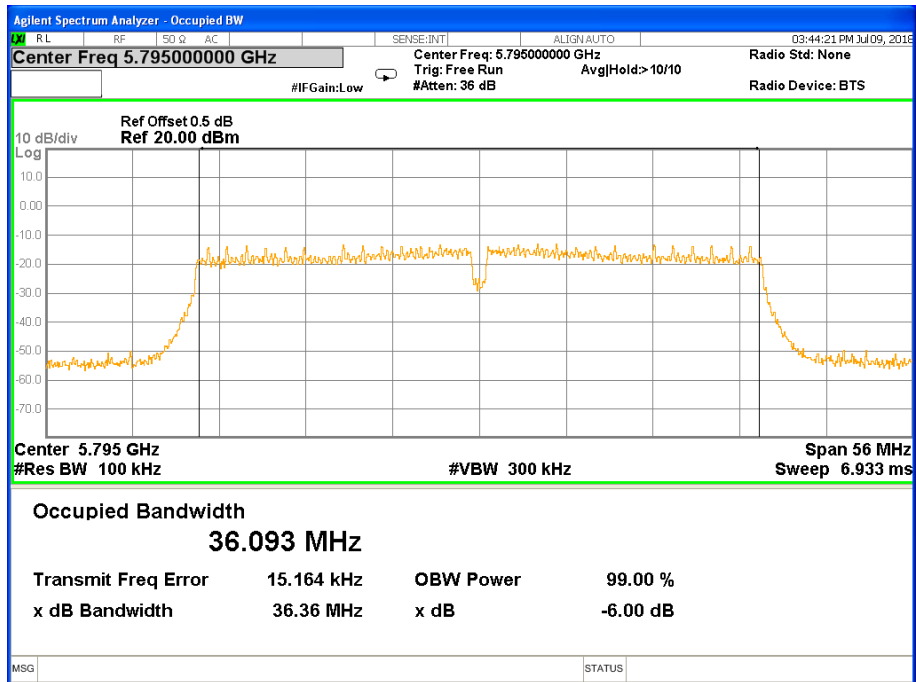

### 6 dB Bandwidth 802.11n(HT20) Channel 165

Band IV (5.725-5.850GHz) 802.11n(HT40) 6 dB Bandwidth  
6 dB Bandwidth 802.11n(HT40) Channel 151

6 dB Bandwidth 802.11n(HT40) Channel 159