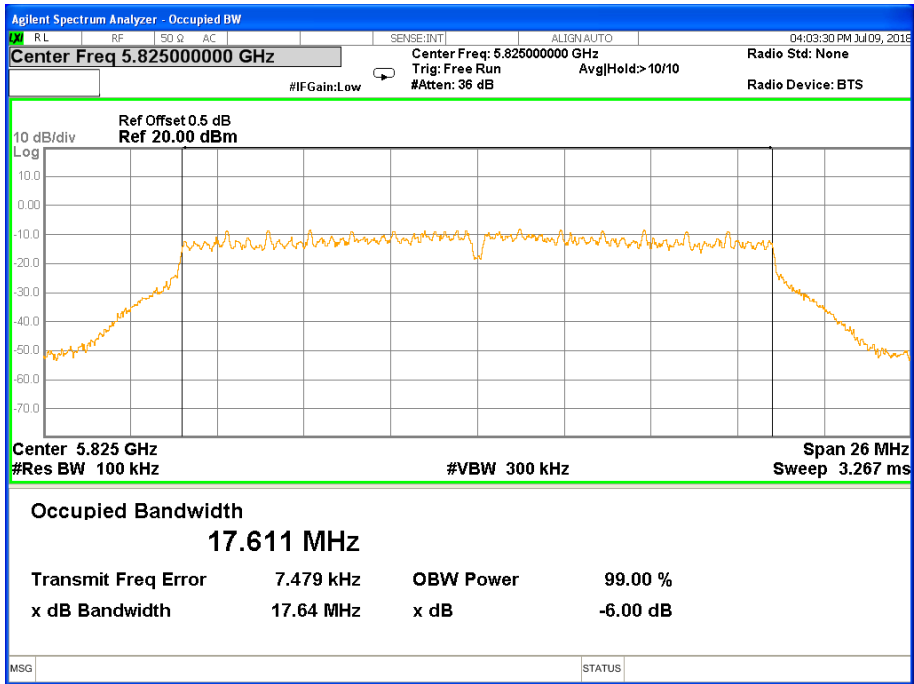

6 dB Bandwidth 802.11n(HT20) Channel 165