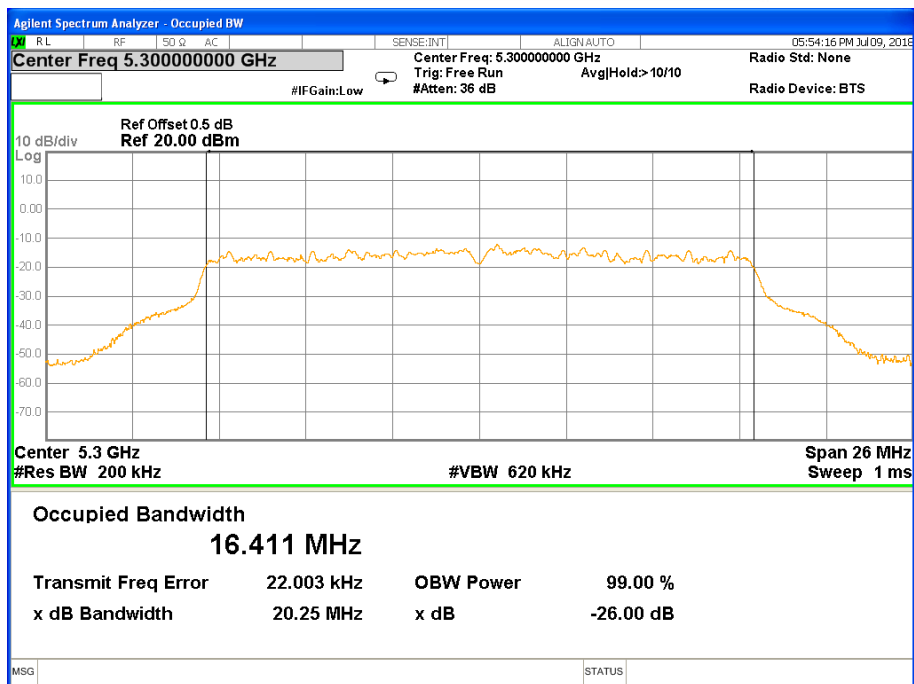

### 26 dB &99% Bandwidth 802.11a Channel 60