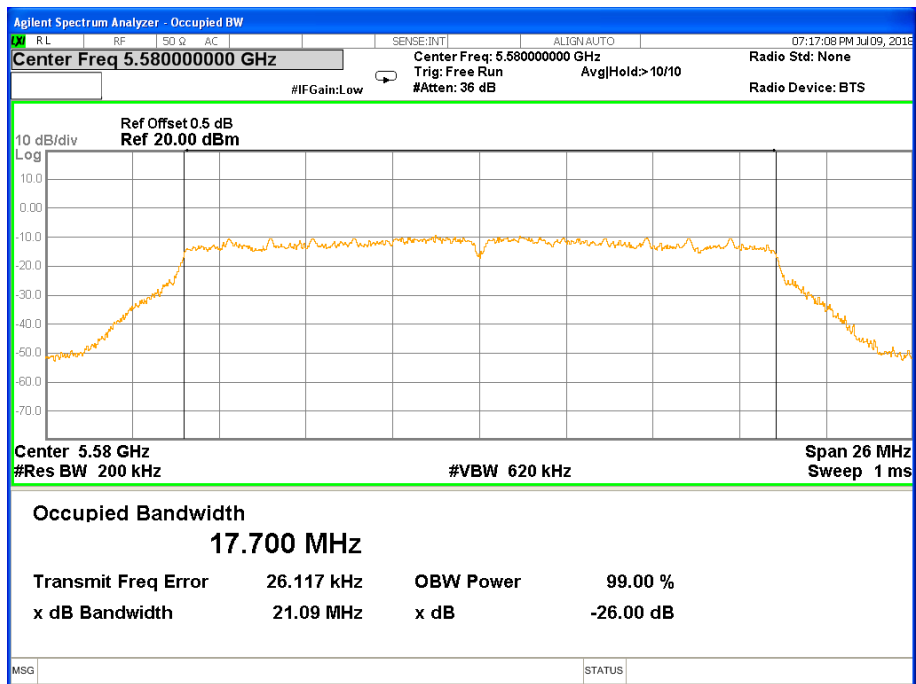

26 dB &99% Bandwidth 802.11n(HT20) Channel 116