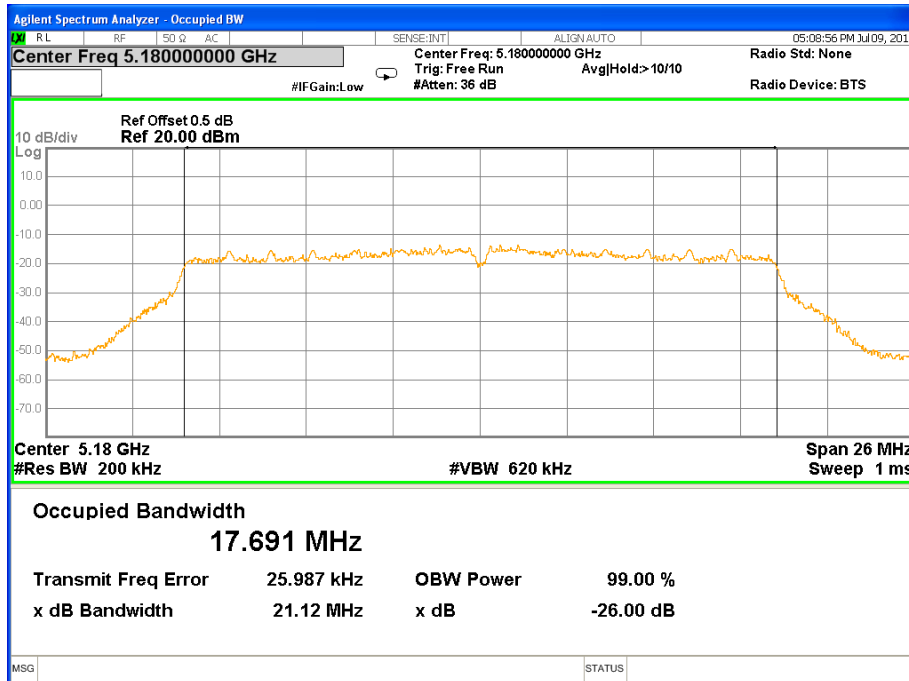

### 26 dB &99% Bandwidth 802.11a Channel 40