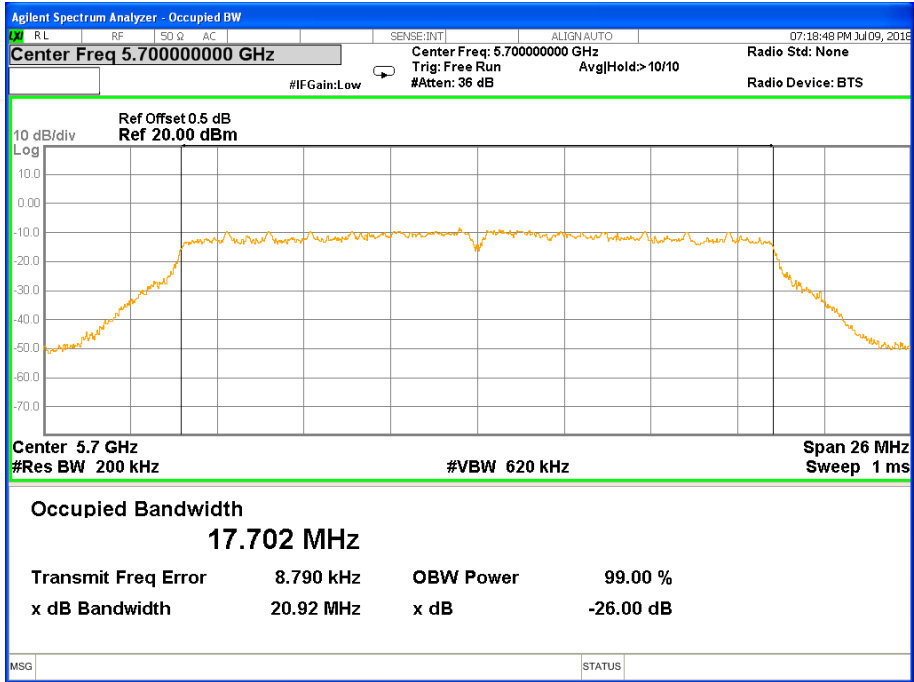

### 26 dB &99% Bandwidth 802.11a Channel 116

### 26 dB & 99% Bandwidth 802.11n(HT20) Channel 140