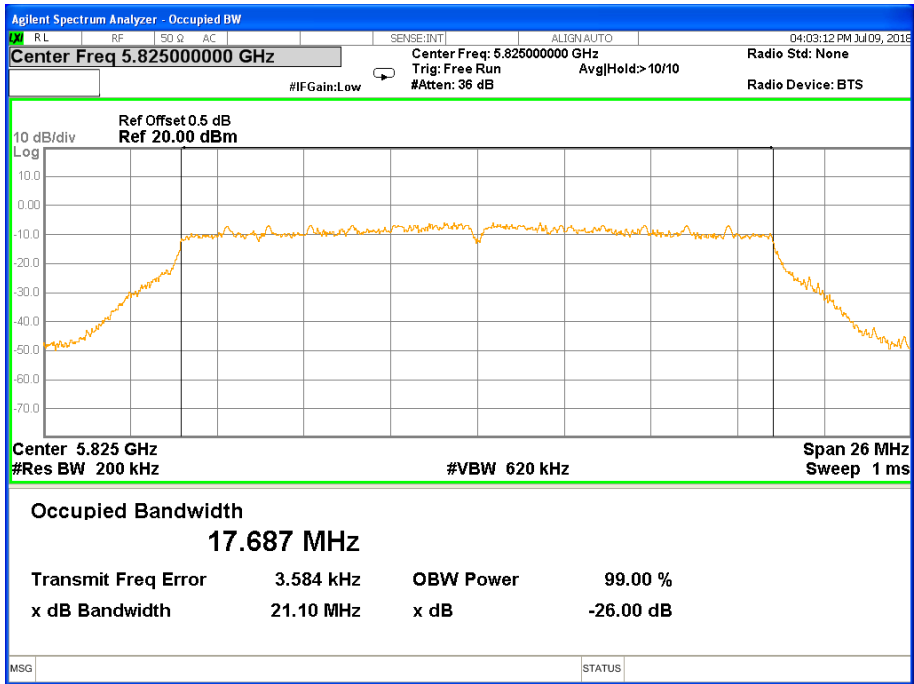

26 dB &99% Bandwidth 802.11n(HT20) Channel 165