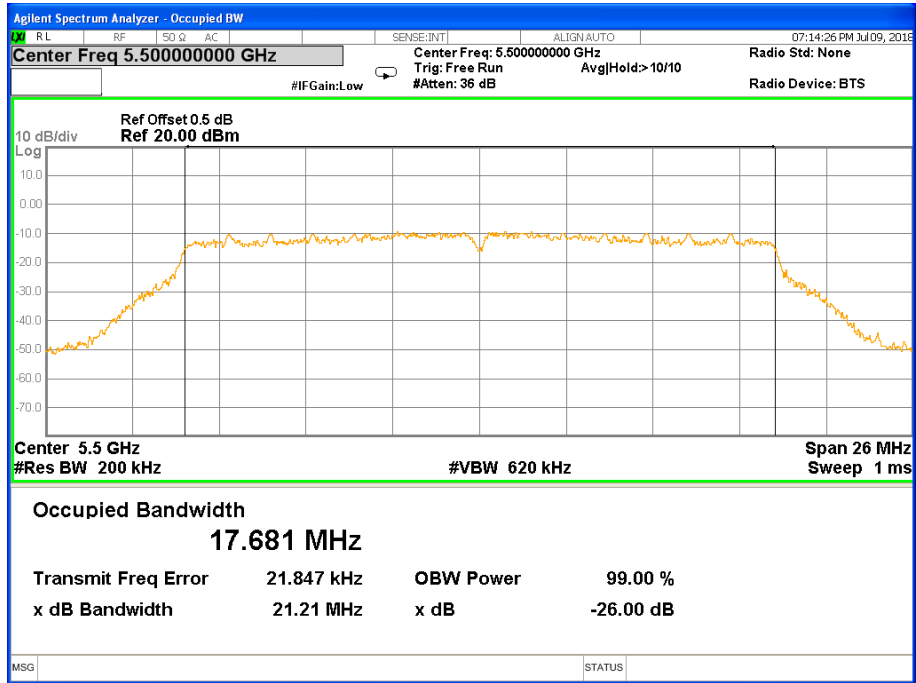

Band III (5.470-5.725GHz) 802.11n(HT20) 26 dB &99% Bandwidth
26 dB &99% Bandwidth 802.11n(HT20) Channel 100