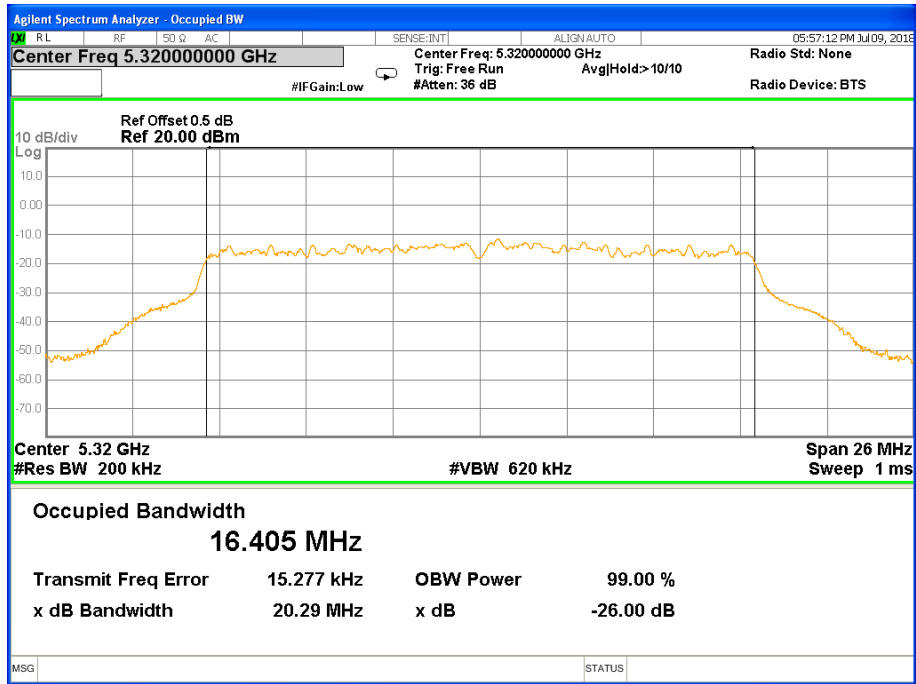

26 dB & 99% Bandwidth 802.11a Channel 64