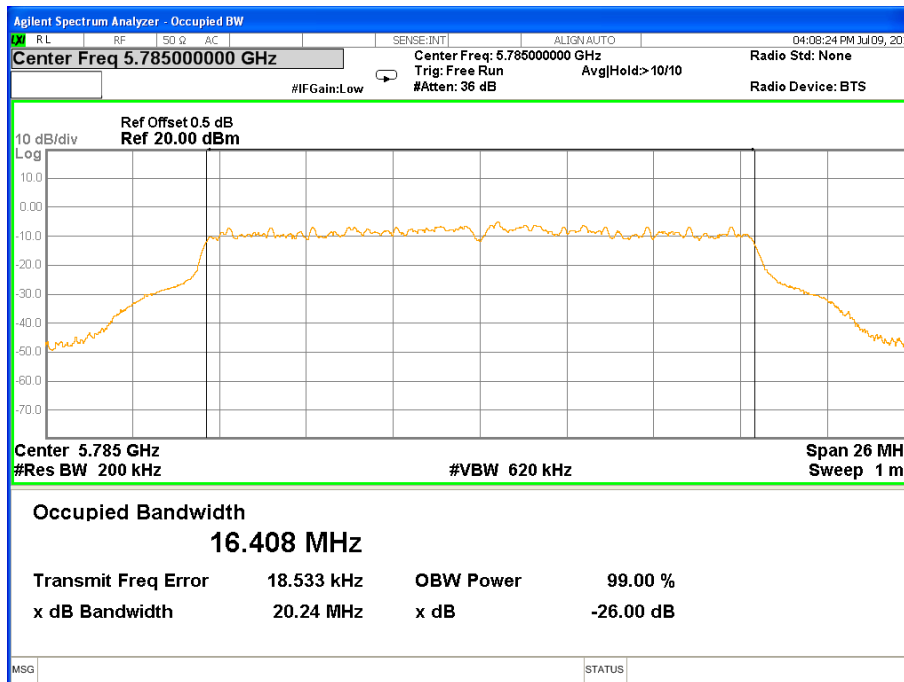

26 dB &99% Bandwidth 802.11a Channel 157