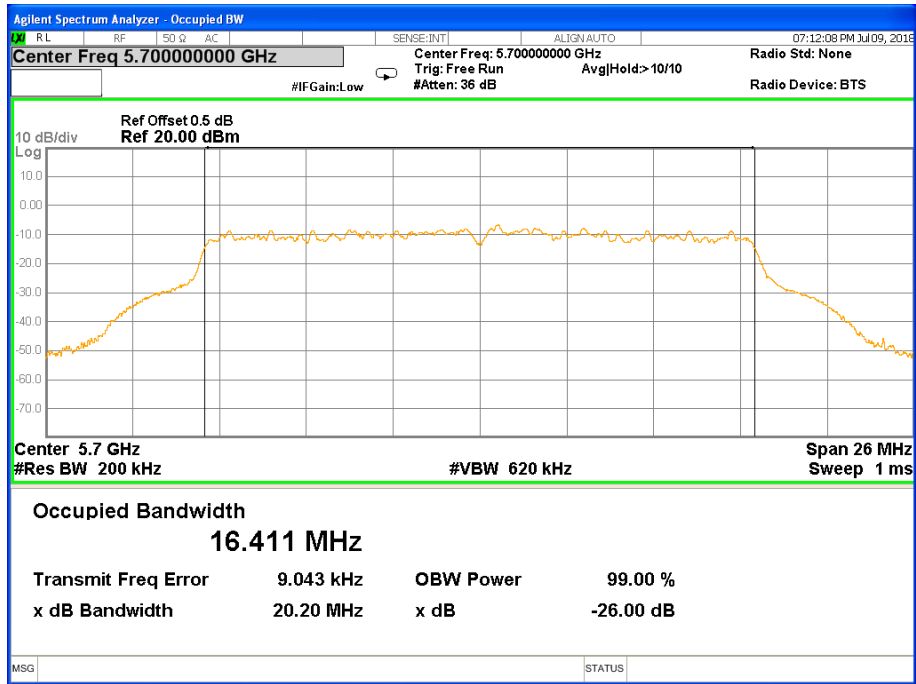

26 dB & 99% Bandwidth 802.11a Channel 140