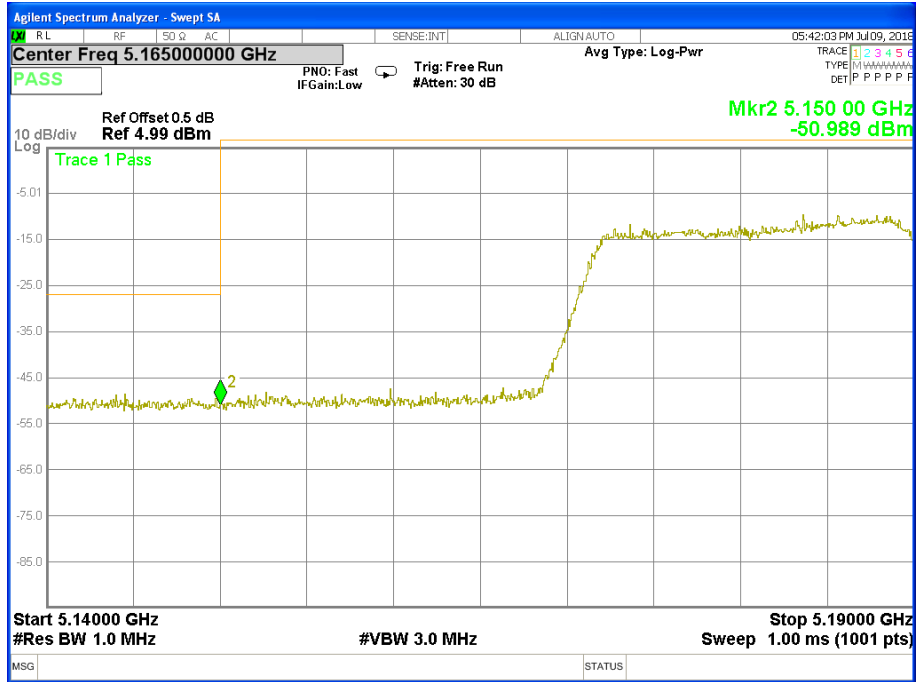

**TX Spurious Emissions 802.11ac(HT40) Mode CH 38**

**TX Spurious Emissions /802.11ac(HT40) Mode CH 46**

Band edge

TX Band edge 802.11ac(HT40) Mode CH 38

TX Band edge 802.11ac(HT40) Mode CH 46