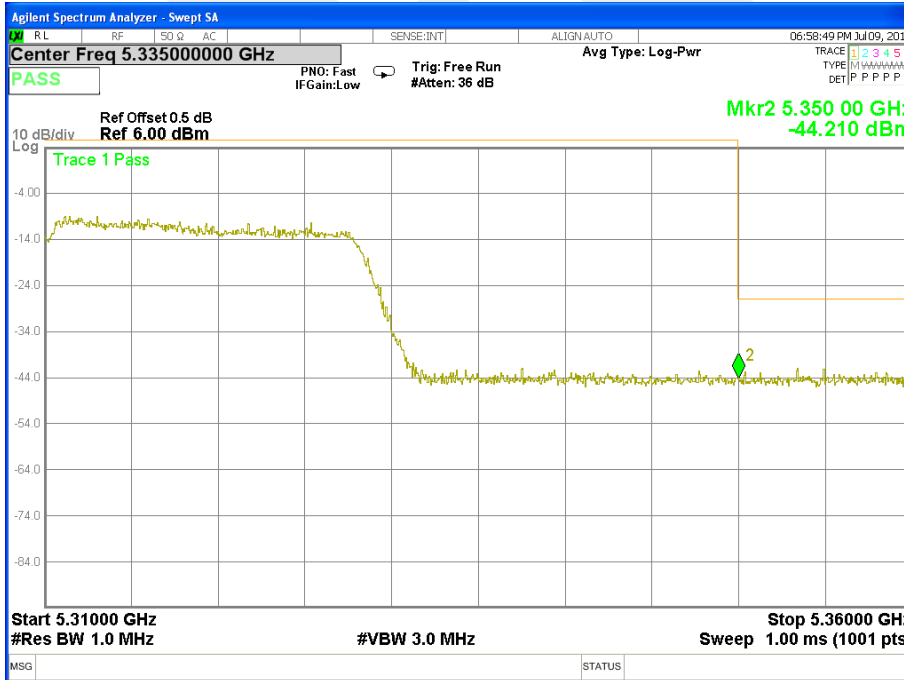

### TX Spurious Emissions 802.11ac(HT40) Mode CH 62

Band edge

TX Band edge 802.11ac(HT40) Mode CH 54

TX Band edge 802.11ac(HT40) Mode CH 62

Band II (5.25-5.35GHz) 802.11ac(HT80)

TX Spurious Emissions 802.11ac(HT80) Mode CH 42