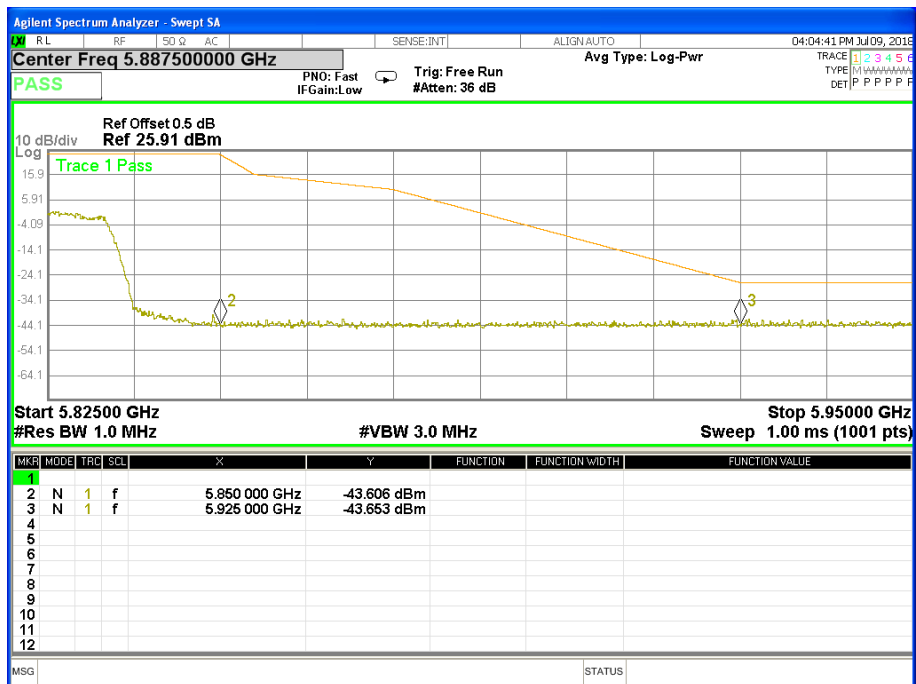

TX Spurious Emissions 802.11n(HT20) Mode CH 157

TX Spurious Emissions 802.11n(HT20) Mode CH 165

Band edge

TX Band edge 802.11n(HT20) Mode CH 149

TX Band edge 802.11n(HT20) Mode CH 165

**Band IV (5.725-5.85GHz) 802.11n(HT40)**