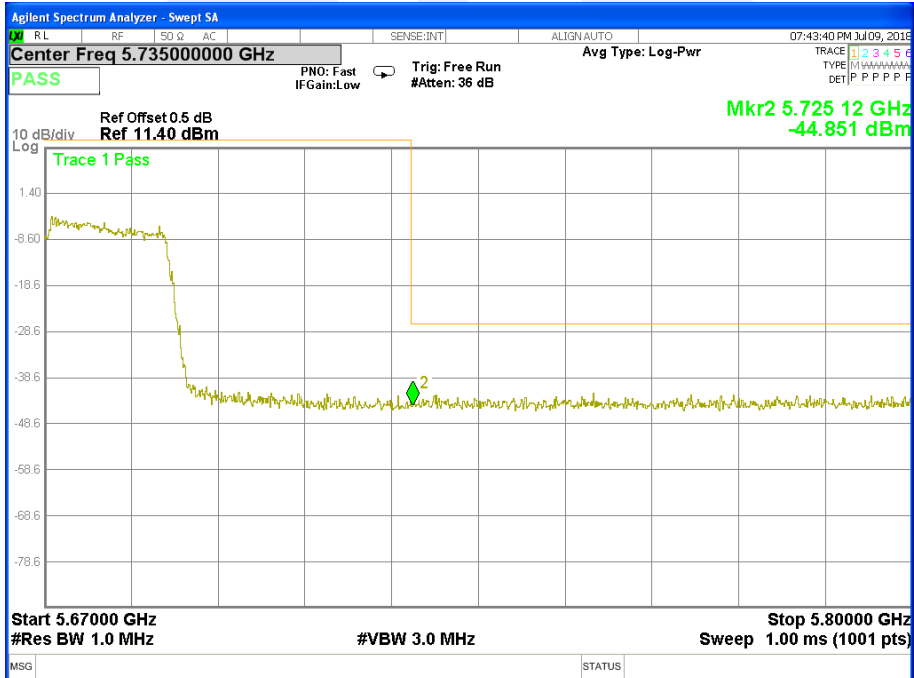

#### TX Spurious Emissions 802.11ac(HT40) Mode CH 110

TX Spurious Emissions 802.11ac(HT40) Mode CH 134

Band edge

TX Band edge 802.11ac(HT40) Mode CH 102

TX Band edge 802.11ac(HT40) Mode CH 134

**Band III (5.470-5.725GHz) 802.11ac(HT80)**