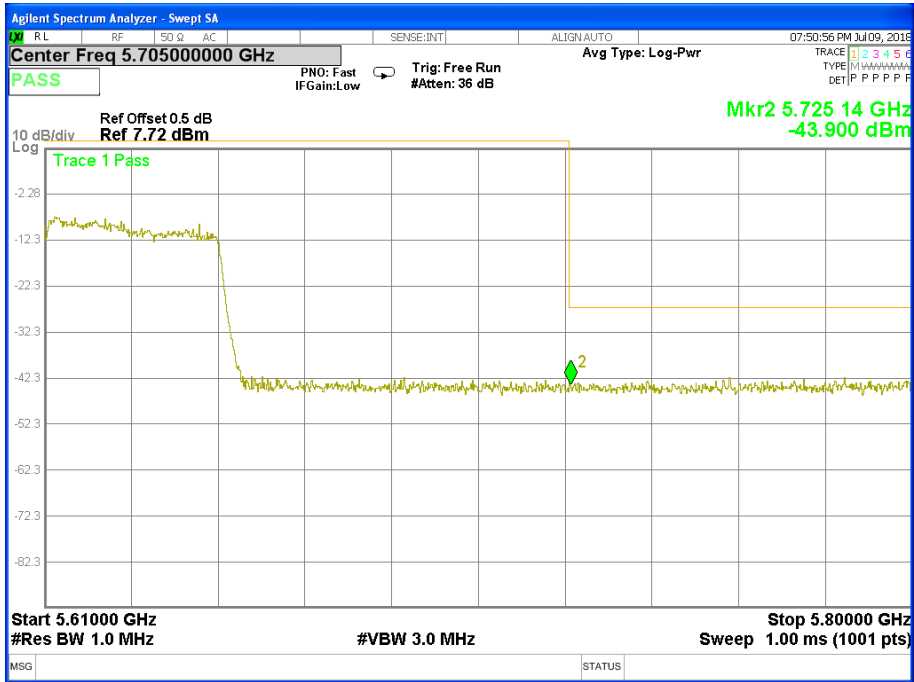

**TX Spurious Emissions 802.11ac(HT80) Mode CH 106**

**TX Spurious Emissions 802.11ac(HT80) Mode CH 122**

Band edge

TX Band edge 802.11ac(HT80) CH 106

TX Band edge 802.11ac(HT80) CH 122

### Band IV (5.725-5.85GHz) 802.11a