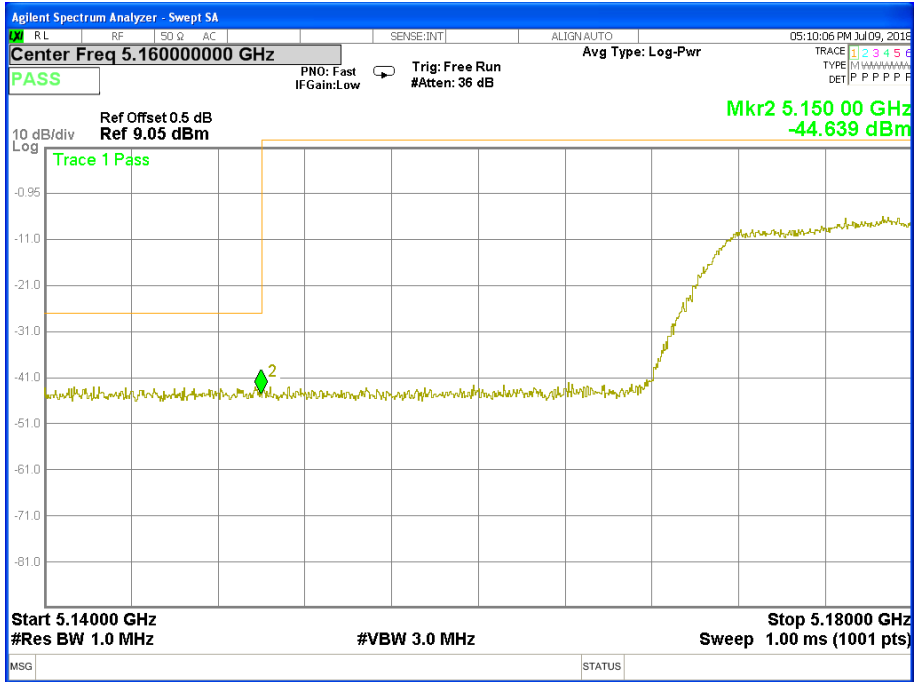

Band I (5.15-5.25GHz) 802.11a

TX Spurious Emissions 802.11a Mode CH 36

TX Spurious Emissions 802.11a Mode CH 40

TX Spurious Emissions 802.11a Mode CH 48

Band edge

### TX Band edge 802.11a Mode CH 36