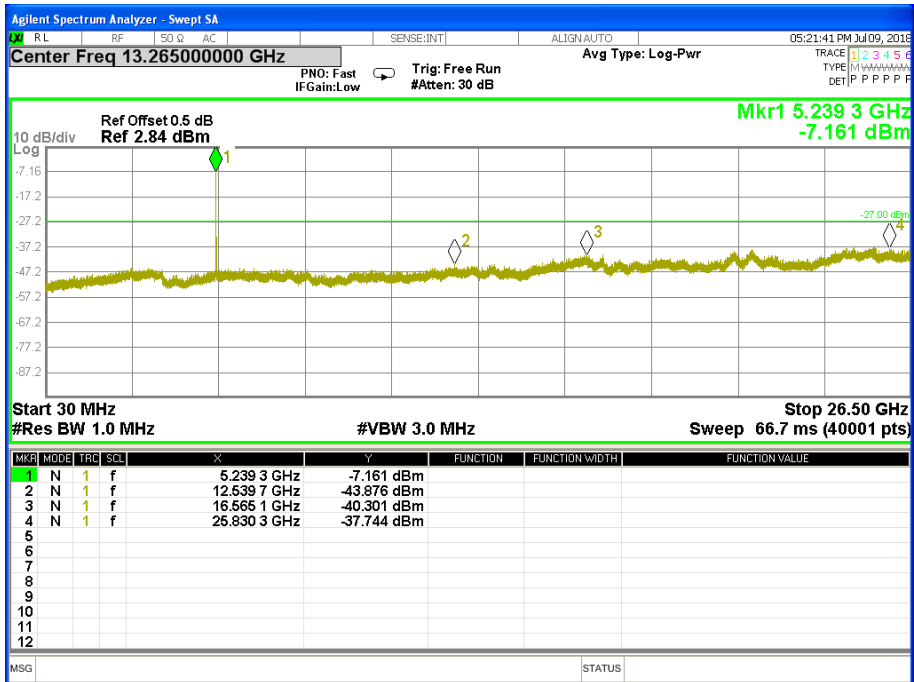

### TX Band edge 802.11a Mode CH 48

Band I (5.15-5.25GHz) 802.11n(HT20)

TX Spurious Emissions 802.11n(HT20) Mode CH 36

TX Spurious Emissions 802.11n(HT20) Mode CH 40

TX Spurious Emissions 802.11n(HT20) Mode CH 48

Band edge

TX Band edge 802.11n(HT20) Mode CH 36

TX Band edge 802.11n(HT20) Mode CH 48

**Band I (5.15-5.25GHz) 802.11n(HT40)**

**TX Spurious Emissions 802.11n(HT40) Mode CH 38**

**TX Spurious Emissions /802.11n(HT40) Mode CH 46**