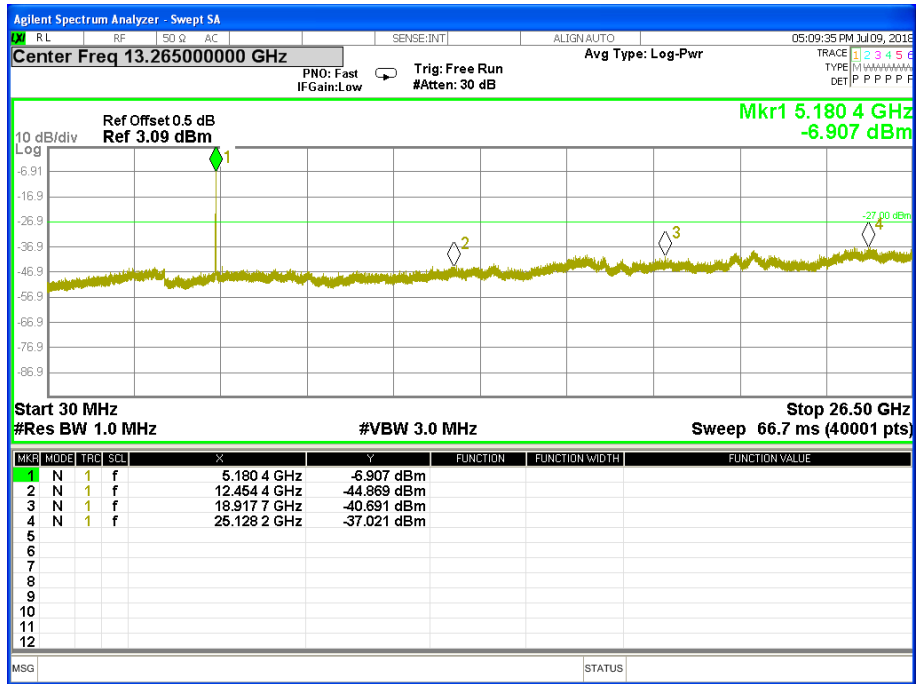

Band I (5.15-5.25GHz) 802.11a

TX Spurious Emissions 802.11a Mode CH 36

TX Spurious Emissions 802.11a Mode CH 40

TX Spurious Emissions 802.11a Mode CH 48

Band edge

### TX Band edge 802.11a Mode CH 36