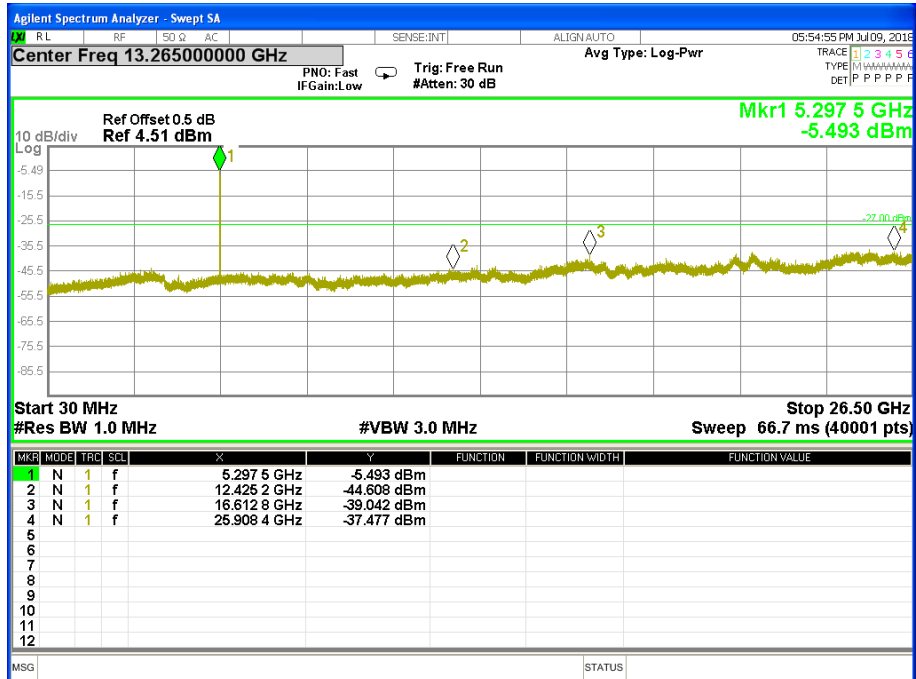

### TX Spurious Emissions 802.11ac(HT80) Mode CH 42

Band edge

TX Band edge 802.11ac(HT80) CH 42 Left

TX Band edge 802.11ac(HT80) CH 42 Right

**Band II (5.25-5.35GHz) 802.11a**

**TX Spurious Emissions 802.11a Mode CH 52**

**TX Spurious Emissions 802.11a Mode CH 60**