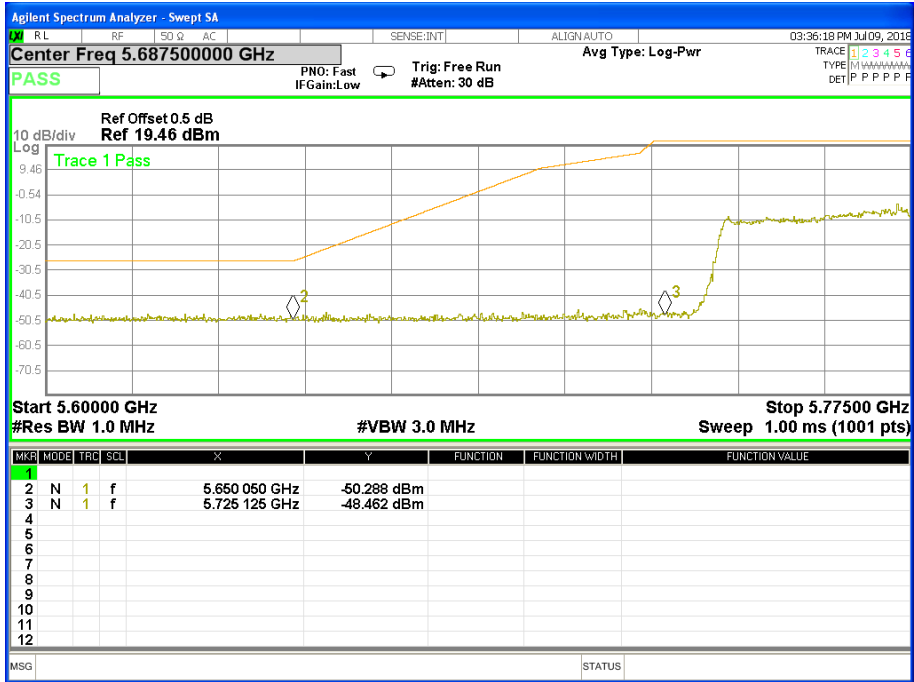

Band edge

TX Band edge 802.11ac(HT80) CH 155 Left