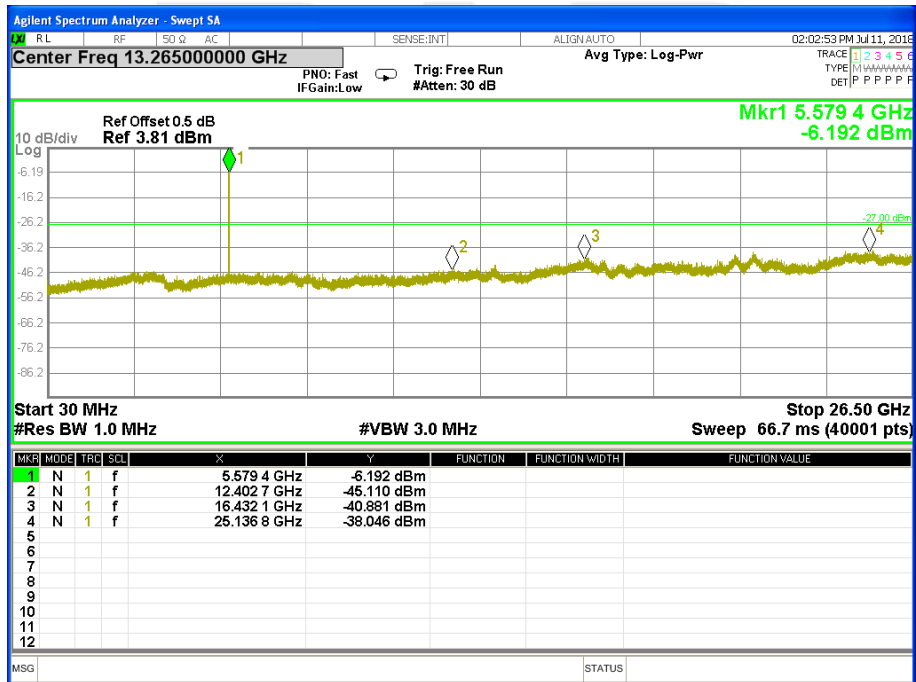

#### TX Spurious Emissions 802.11a Mode CH 116

TX Spurious Emissions 802.11a Mode CH 140

Band edge

TX Band edge 802.11a Mode CH 100

TX Band edge 802.11a Mode CH 140

**Band III (5.470-5.725GHz) 802.11n(HT20)**

**TX Spurious Emissions 802.11n(HT20) Mode CH 100**

**TX Spurious Emissions 802.11n(HT20) Mode CH 116**

TX Spurious Emissions 802.11n(HT20) Mode CH 140

Band edge

TX Band edge 802.11n(HT20) Mode CH 100

TX Band edge /802.11n(HT20) Mode CH 140