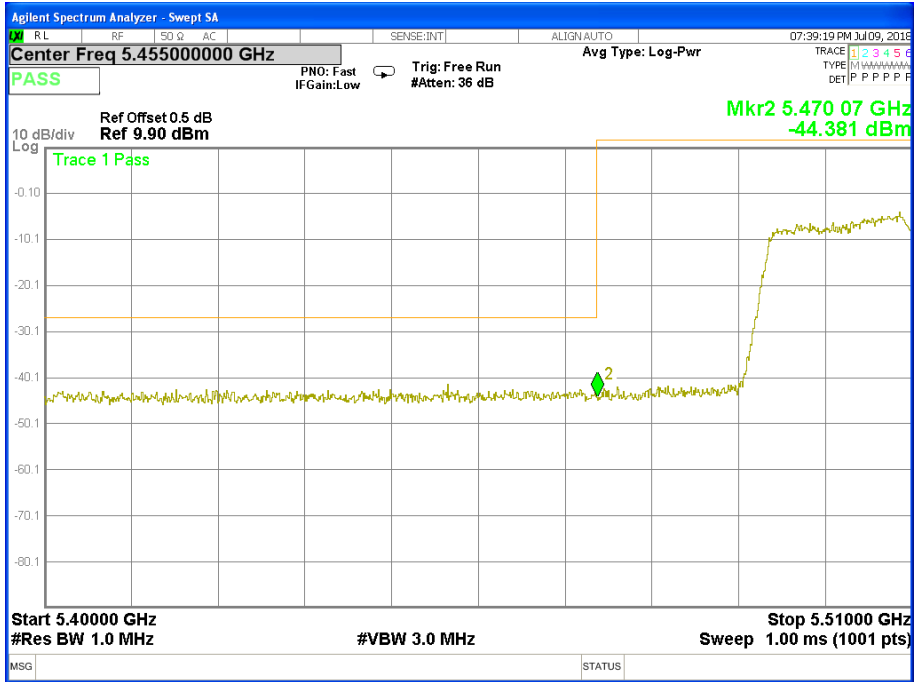

#### TX Spurious Emissions 802.11ac(HT40) Mode CH 110

TX Spurious Emissions 802.11ac(HT40) Mode CH 134

Band edge

TX Band edge 802.11ac(HT40) Mode CH 102

TX Band edge 802.11ac(HT40) Mode CH 134

**Band III (5.470-5.725GHz) 802.11ac(HT80)**