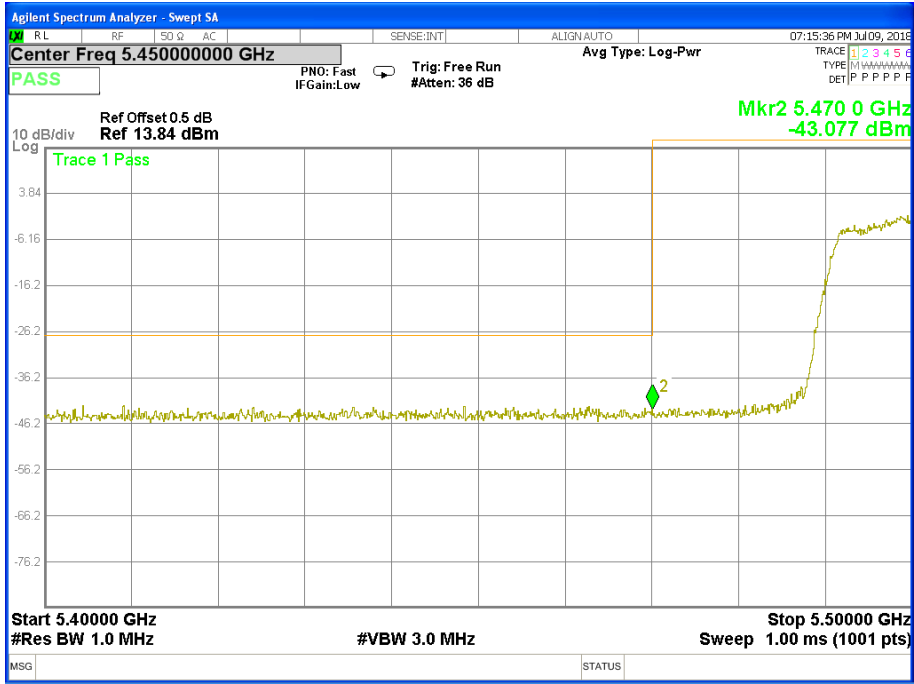

**TX Spurious Emissions 802.11n(HT20) Mode CH 100**

**TX Spurious Emissions 802.11n(HT20) Mode CH 116**

TX Spurious Emissions 802.11n(HT20) Mode CH 140

Band edge

TX Band edge 802.11n(HT20) Mode CH 100

TX Band edge /802.11n(HT20) Mode CH 140