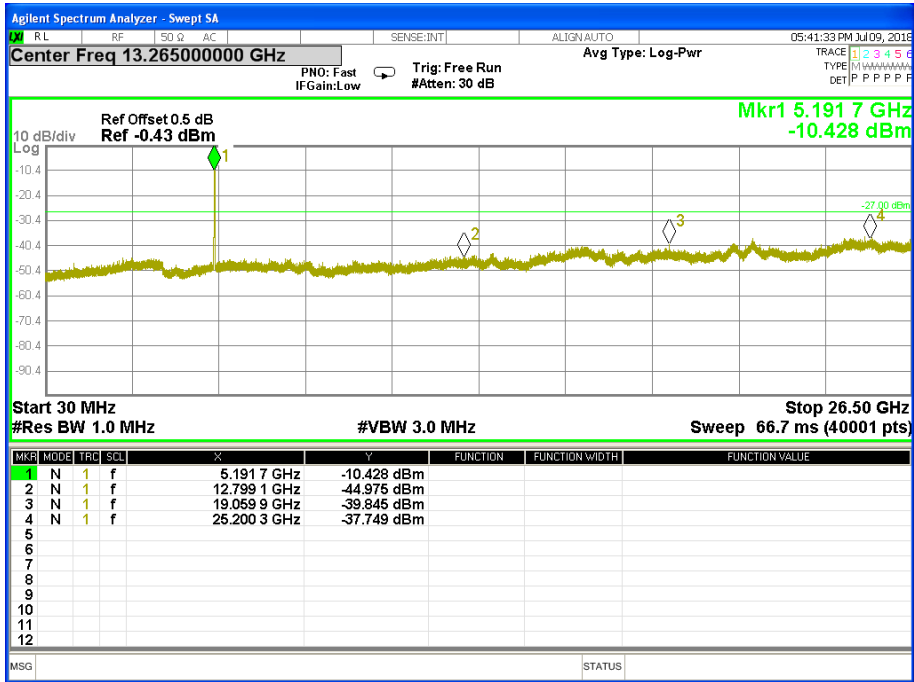

#### TX Spurious Emissions 802.11ac(HT20) Mode CH 36

#### TX Spurious Emissions 802.11ac(HT20) Mode CH 40

TX Spurious Emissions 802.11ac(HT20) Mode CH 48

Band edge

TX Band edge 802.11ac(HT20) Mode CH 36

TX Band edge 802.11ac(HT20) Mode CH 48

**Band I (5.15-5.25GHz) 802.11ac(HT40)**

**TX Spurious Emissions 802.11ac(HT40) Mode CH 38**

**TX Spurious Emissions /802.11ac(HT40) Mode CH 46**

Band edge

TX Band edge 802.11ac(HT40) Mode CH 38

TX Band edge 802.11ac(HT40) Mode CH 46