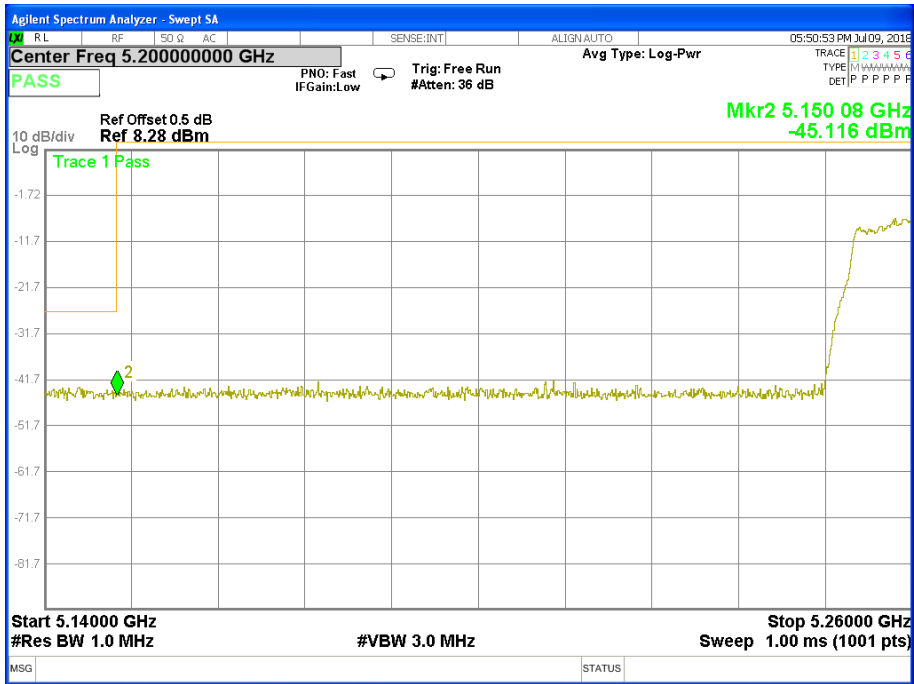

### TX Spurious Emissions 802.11ac(HT80) Mode CH 42

Band edge

TX Band edge 802.11ac(HT80) CH 42 Left

TX Band edge 802.11ac(HT80) CH 42 Right

**Band II (5.25-5.35GHz) 802.11a**

**TX Spurious Emissions 802.11a Mode CH 52**

**TX Spurious Emissions 802.11a Mode CH 60**

### TX Spurious Emissions 802.11a Mode CH 64

Band edge

TX Band edge 802.11a Mode CH 52

TX Band edge 802.11a Mode CH 64

Band II (5.25-5.35GHz) 802.11n(HT20)

TX Spurious Emissions 802.11n(HT20) Mode CH 52

TX Spurious Emissions 802.11n(HT20) Mode CH 60