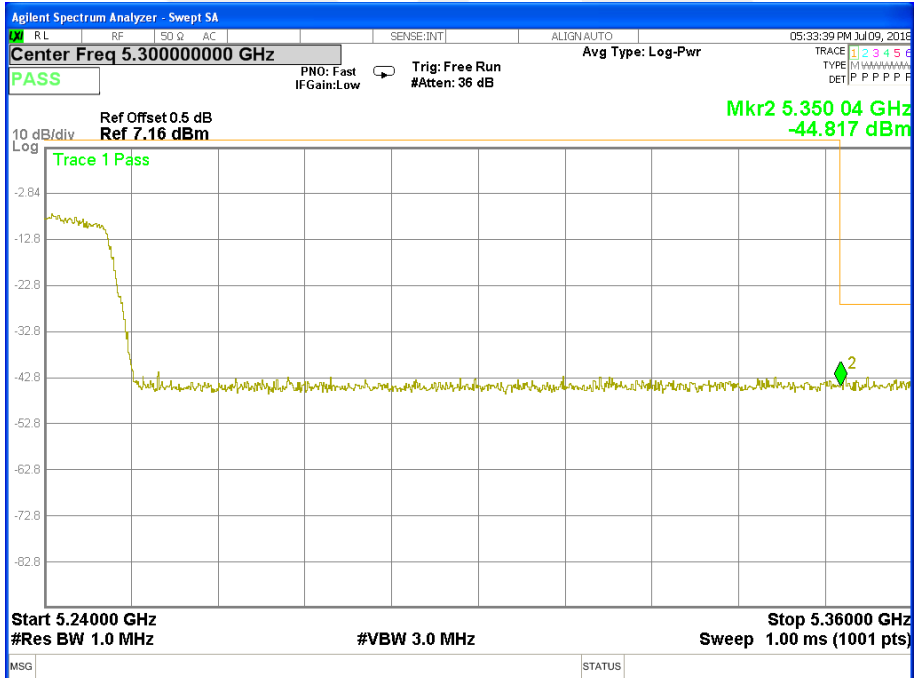

#### TX Spurious Emissions 802.11ac(HT20) Mode CH 40

TX Spurious Emissions 802.11ac(HT20) Mode CH 48

Band edge

TX Band edge 802.11ac(HT20) Mode CH 36

TX Band edge 802.11ac(HT20) Mode CH 48

**Band I (5.15-5.25GHz) 802.11ac(HT40)**

**TX Spurious Emissions 802.11ac(HT40) Mode CH 38**

**TX Spurious Emissions /802.11ac(HT40) Mode CH 46**

Band edge

TX Band edge 802.11ac(HT40) Mode CH 38

TX Band edge 802.11ac(HT40) Mode CH 46