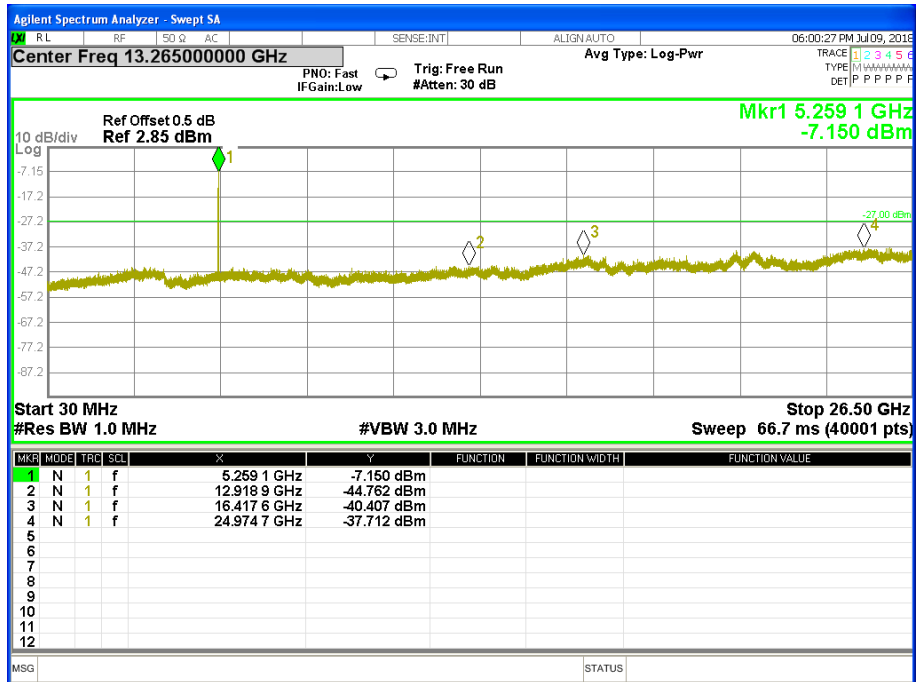

**TX Spurious Emissions 802.11a Mode CH 60**

### TX Spurious Emissions 802.11a Mode CH 64

Band edge

TX Band edge 802.11a Mode CH 52

TX Band edge 802.11a Mode CH 64

Band II (5.25-5.35GHz) 802.11n(HT20)

TX Spurious Emissions 802.11n(HT20) Mode CH 52

TX Spurious Emissions 802.11n(HT20) Mode CH 60

TX Spurious Emissions 802.11n(HT20) Mode CH 64

Band edge

TX Band edge 802.11n(HT20) Mode CH 52

TX Band edge 802.11n(HT20) Mode CH 64