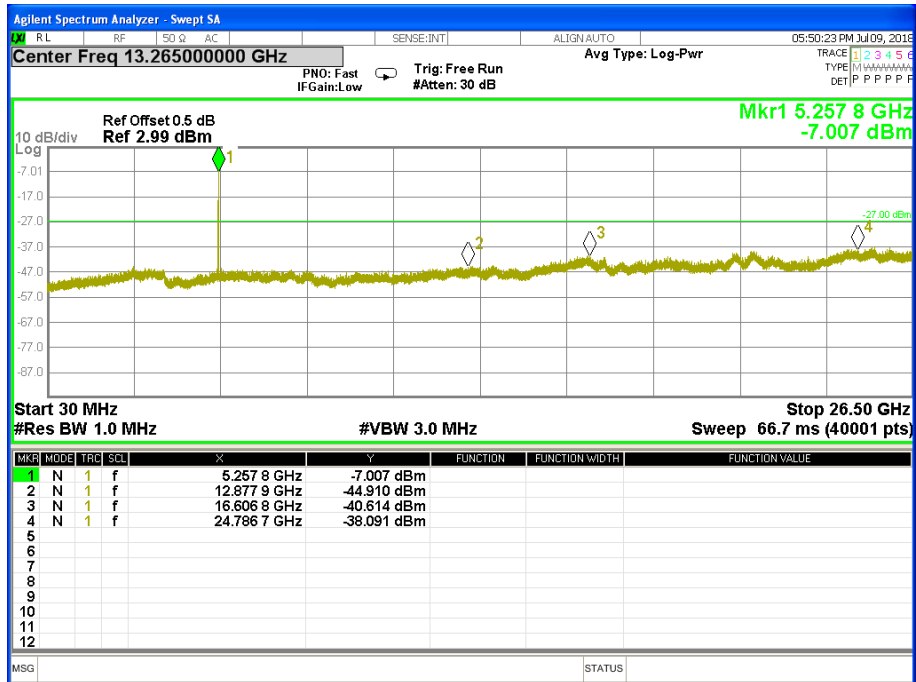

### TX Spurious Emissions 802.11ac(HT80) Mode CH 42

Band edge

TX Band edge 802.11ac(HT80) CH 42 Left

TX Band edge 802.11ac(HT80) CH 42 Right

**Band II (5.25-5.35GHz) 802.11a**

**TX Spurious Emissions 802.11a Mode CH 52**

**TX Spurious Emissions 802.11a Mode CH 60**