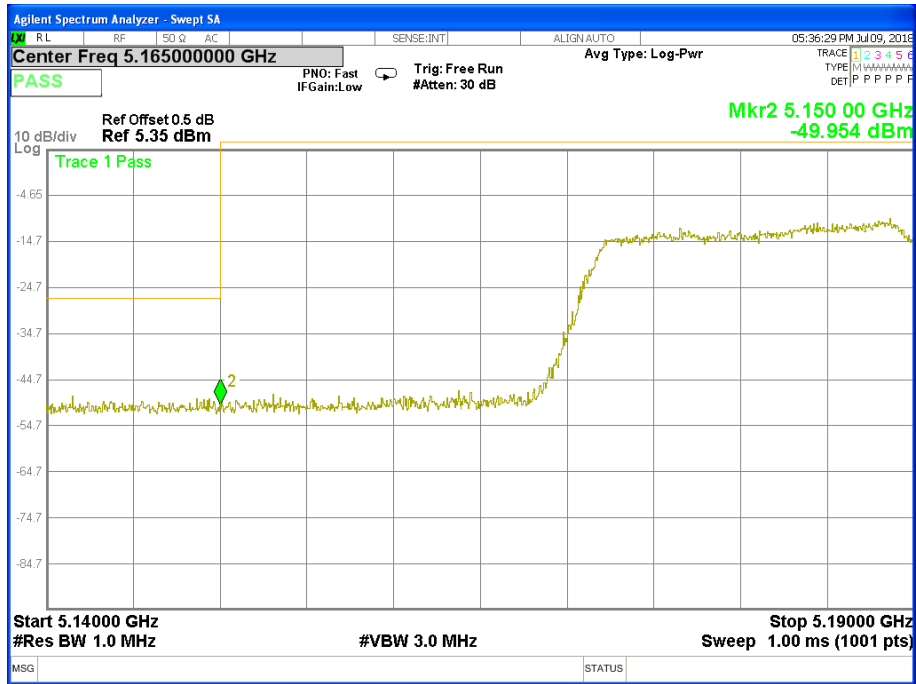

Band edge

TX Band edge 802.11n(HT40) Mode CH 38