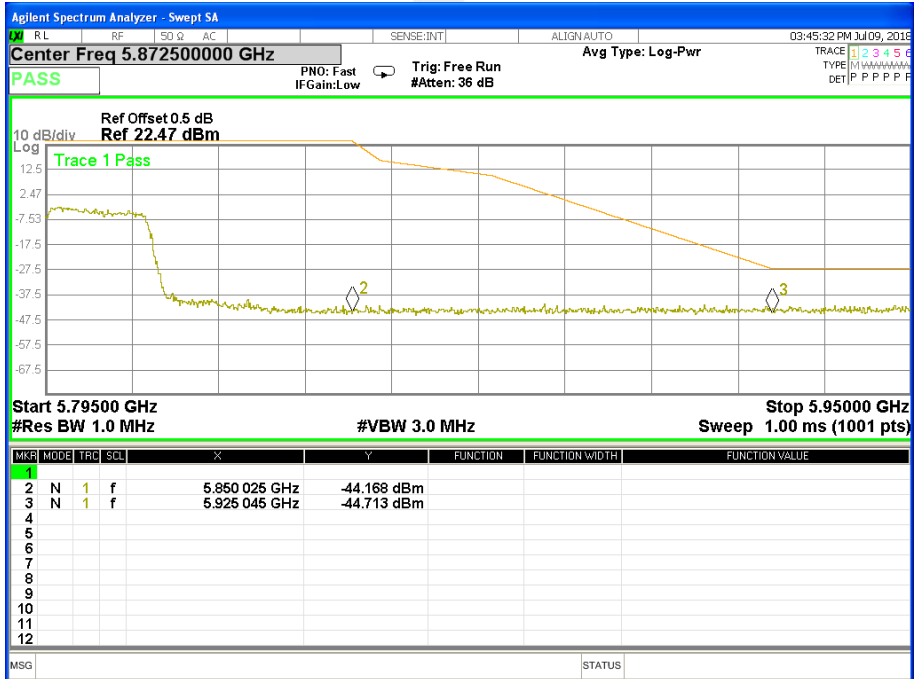

### Band IV (5.725-5.85GHz) 802.11ac(HT20)