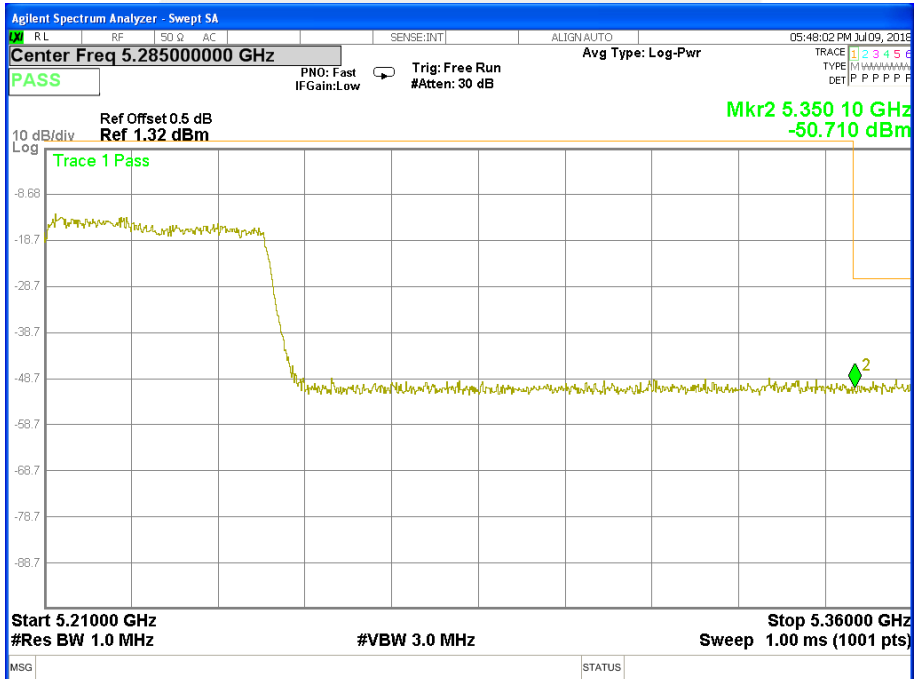

### TX Spurious Emissions 802.11ac(HT80) Mode CH 42

Band edge

TX Band edge 802.11ac(HT80) CH 42 Left

TX Band edge 802.11ac(HT80) CH 42 Right

**Band II (5.25-5.35GHz) 802.11a**

**TX Spurious Emissions 802.11a Mode CH 52**

**TX Spurious Emissions 802.11a Mode CH 60**