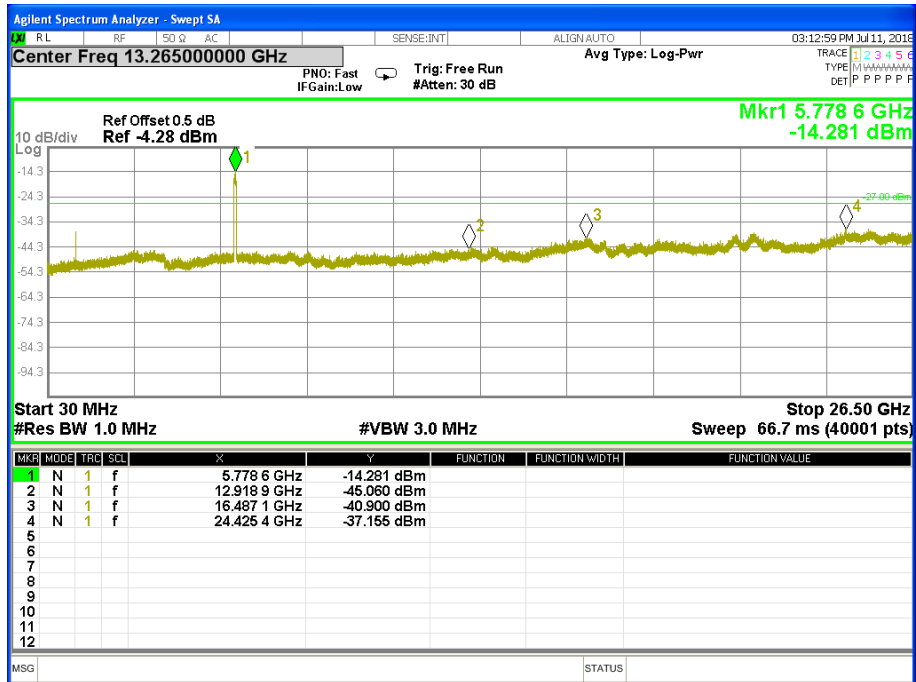

#### TX Spurious Emissions 802.11ac(HT40) Mode CH 159

Band edge

TX Band edge 802.11ac(HT40) Mode CH 151

TX Band edge 802.11ac(HT40) Mode CH 159

**Band IV (5.725-5.85GHz) 802.11ac(HT80)**

**TX Spurious Emissions 802.11ac(HT80) Mode CH 155**