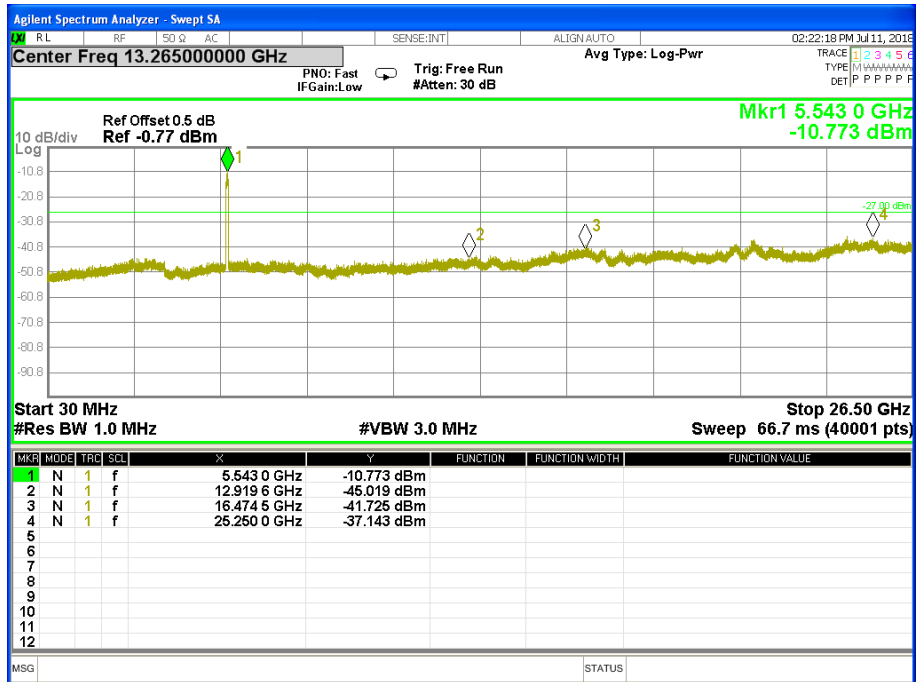

Band III (5.470-5.725GHz) 802.11ac(HT80)

TX Spurious Emissions 802.11ac(HT80) Mode CH 106