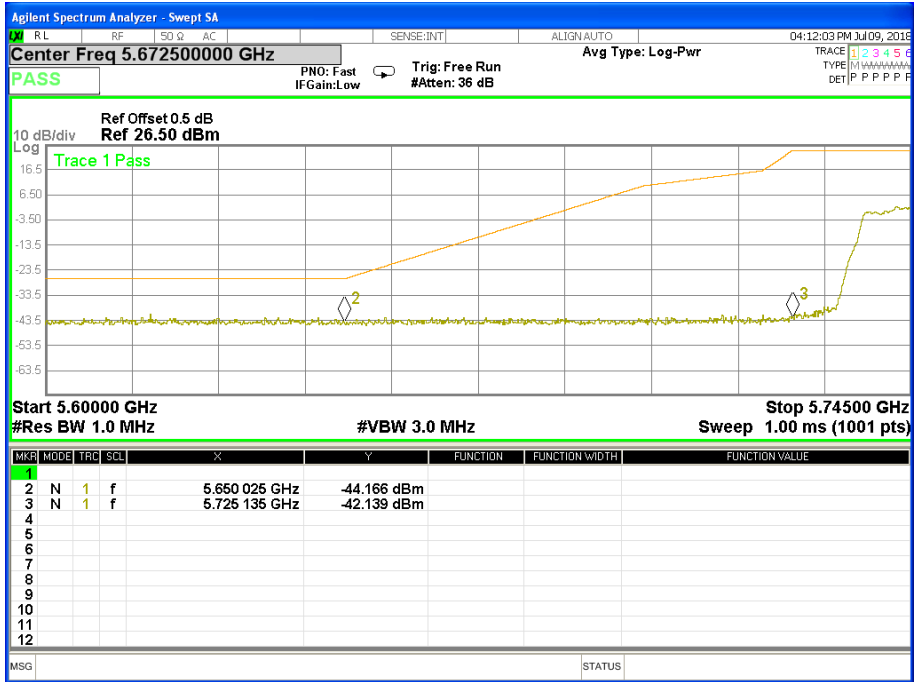

#### TX Spurious Emissions 802.11a Mode CH 157

TX Spurious Emissions 802.11a Mode CH 165

Band edge

TX Band edge 802.11a Mode CH 149

TX Band edge 802.11a Mode CH 165

Band IV (5.725-5.85GHz) 802.11n(HT20)

TX Spurious Emissions 802.11n(HT20) Mode CH 149