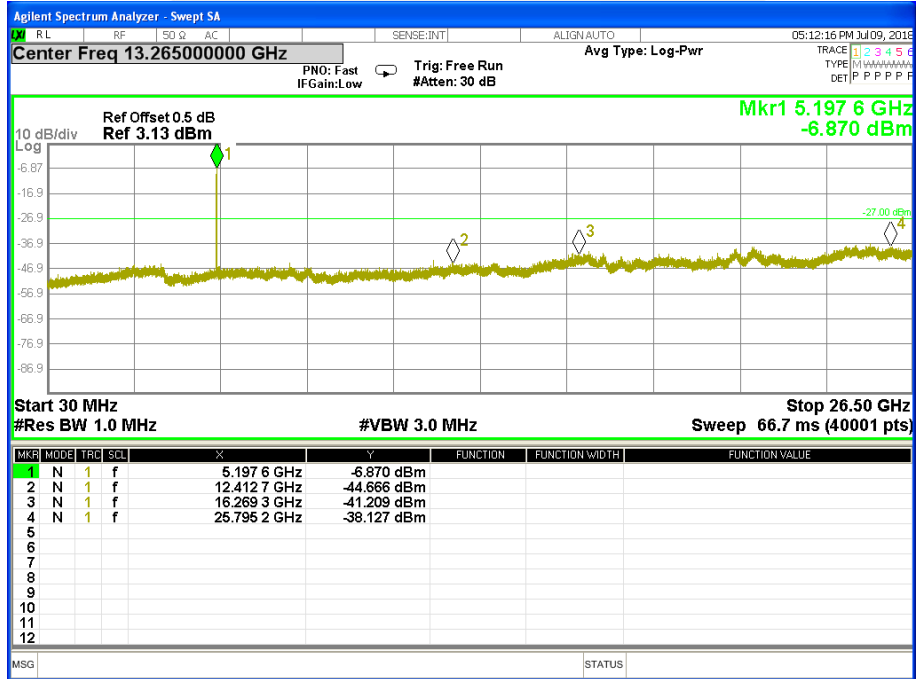

Band I (5.15-5.25GHz) 802.11a

TX Spurious Emissions 802.11a Mode CH 36

TX Spurious Emissions 802.11a Mode CH 40

TX Spurious Emissions 802.11a Mode CH 48

Band edge

### TX Band edge 802.11a Mode CH 36