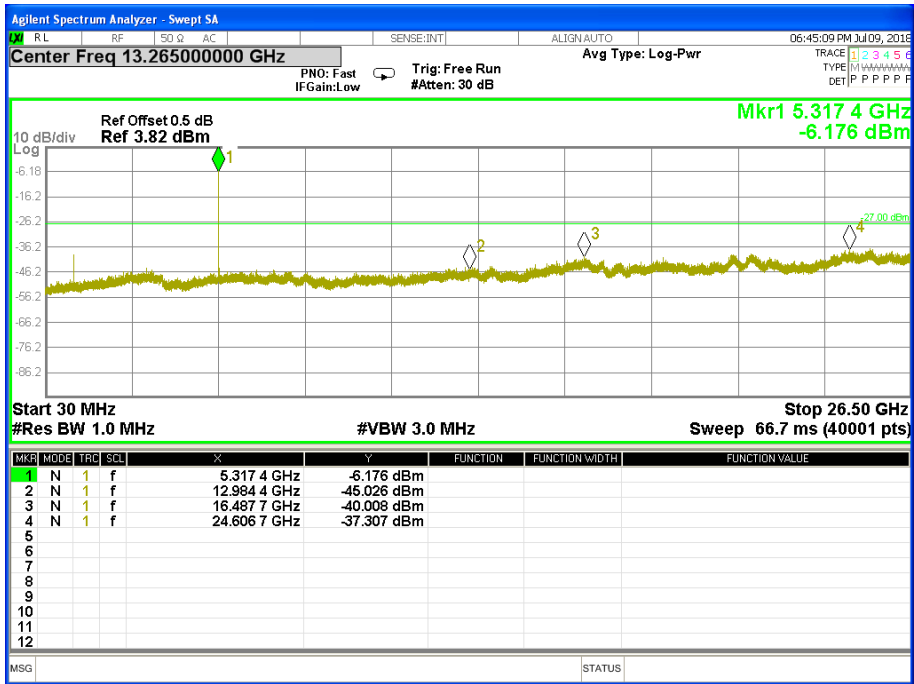

### TX Spurious Emissions 802.11ac(HT20) Mode CH 52

### TX Spurious Emissions 802.11ac(HT20) Mode CH 60

TX Spurious Emissions 802.11ac(HT20) Mode CH 64

Band edge

TX Band edge 802.11ac(HT20) Mode CH 52

TX Band edge 802.11ac(HT20) Mode CH 64