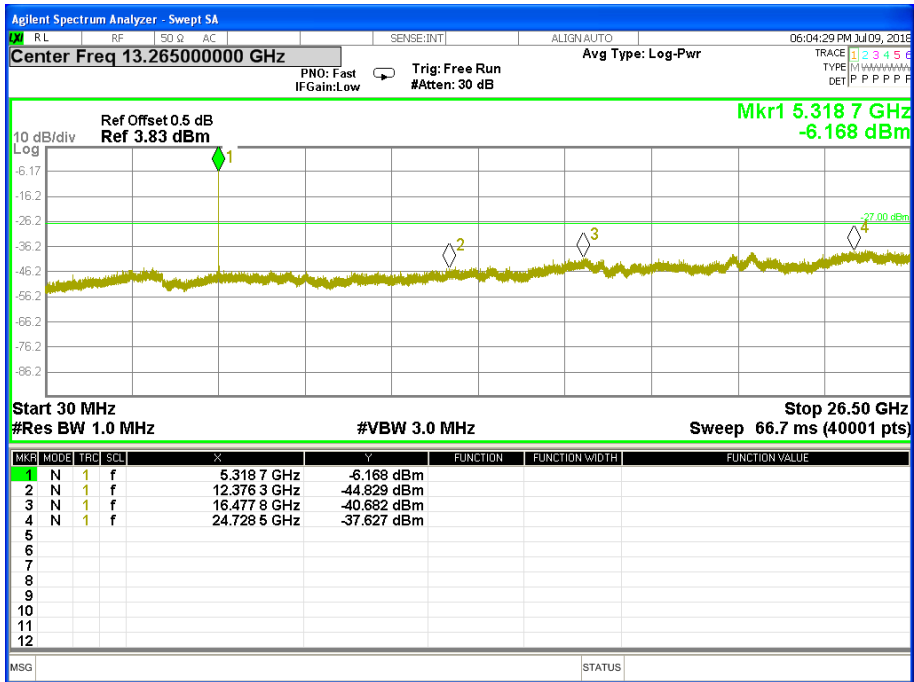

**TX Spurious Emissions 802.11a Mode CH 60**

### TX Spurious Emissions 802.11a Mode CH 64

Band edge

TX Band edge 802.11a Mode CH 52

TX Band edge 802.11a Mode CH 64

Band II (5.25-5.35GHz) 802.11n(HT20)

TX Spurious Emissions 802.11n(HT20) Mode CH 52

TX Spurious Emissions 802.11n(HT20) Mode CH 60

TX Spurious Emissions 802.11n(HT20) Mode CH 64

Band edge

TX Band edge 802.11n(HT20) Mode CH 52

TX Band edge 802.11n(HT20) Mode CH 64