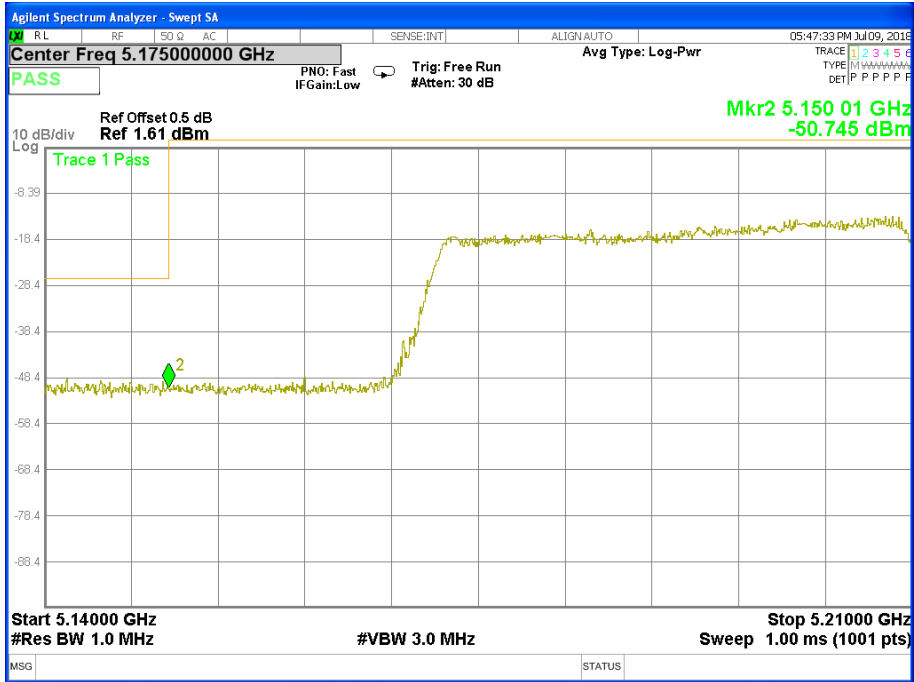

**TX Spurious Emissions 802.11ac(HT40) Mode CH 38**

**TX Spurious Emissions /802.11ac(HT40) Mode CH 46**

Band edge

TX Band edge 802.11ac(HT40) Mode CH 38

TX Band edge 802.11ac(HT40) Mode CH 46

### Band I (5.15-5.25GHz) 802.11ac(HT80)

### TX Spurious Emissions 802.11ac(HT80) Mode CH 42

Band edge

TX Band edge 802.11ac(HT80) CH 42 Left

TX Band edge 802.11ac(HT80) CH 42 Right

**Band II (5.25-5.35GHz) 802.11a**

**TX Spurious Emissions 802.11a Mode CH 52**