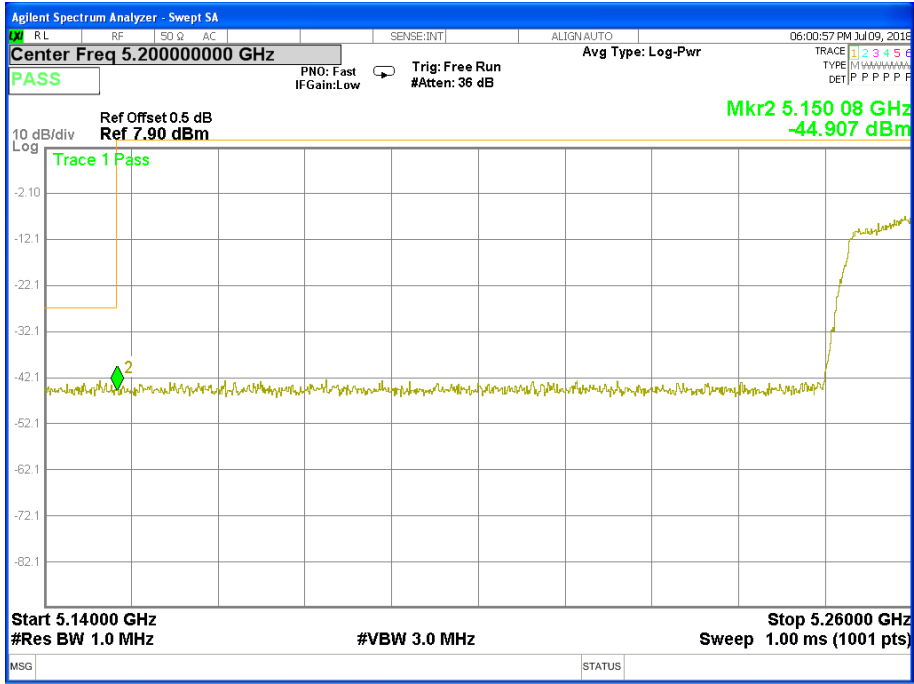

**TX Spurious Emissions 802.11a Mode CH 60**

### TX Spurious Emissions 802.11a Mode CH 64

Band edge

TX Band edge 802.11a Mode CH 52

TX Band edge 802.11a Mode CH 64

Band II (5.25-5.35GHz) 802.11n(HT20)

TX Spurious Emissions 802.11n(HT20) Mode CH 52

TX Spurious Emissions 802.11n(HT20) Mode CH 60

TX Spurious Emissions 802.11n(HT20) Mode CH 64

Band edge

TX Band edge 802.11n(HT20) Mode CH 52

TX Band edge 802.11n(HT20) Mode CH 64