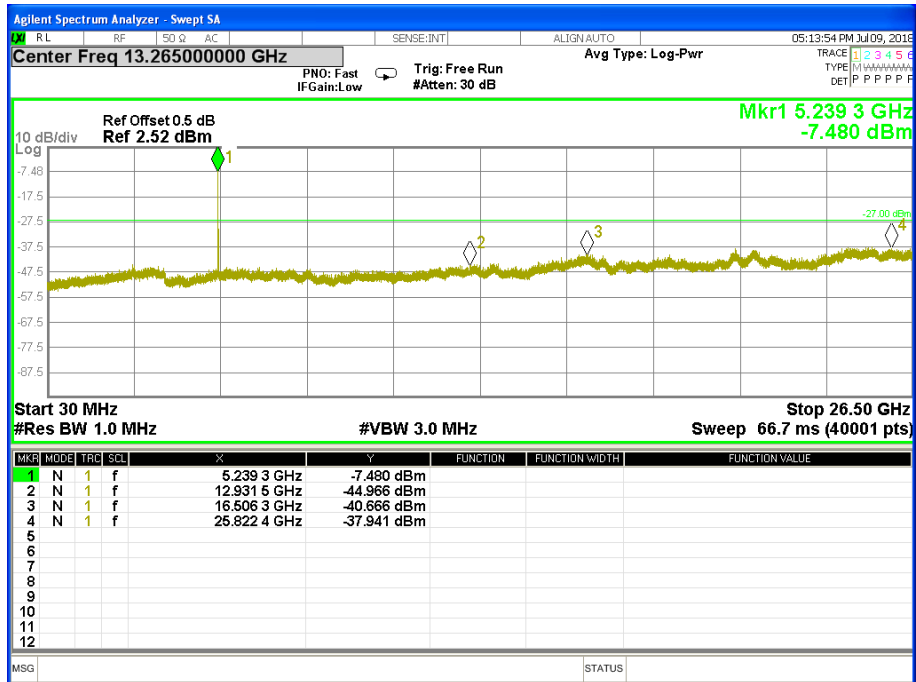

Band I (5.15-5.25GHz) 802.11a

TX Spurious Emissions 802.11a Mode CH 36

TX Spurious Emissions 802.11a Mode CH 40

TX Spurious Emissions 802.11a Mode CH 48

Band edge

### TX Band edge 802.11a Mode CH 36