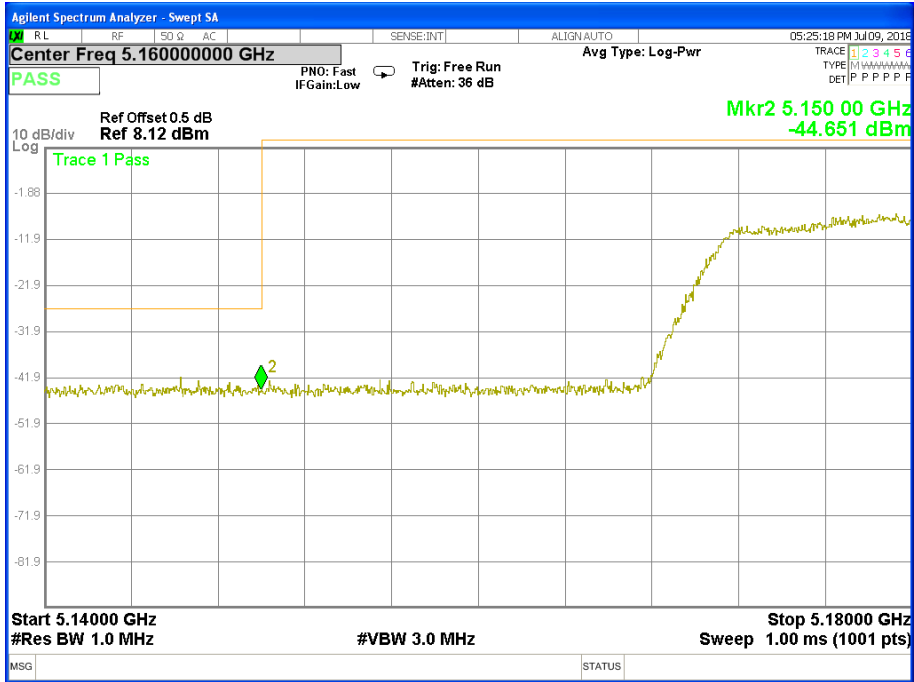

#### TX Spurious Emissions 802.11ac(HT20) Mode CH 40

TX Spurious Emissions 802.11ac(HT20) Mode CH 48

Band edge

TX Band edge 802.11ac(HT20) Mode CH 36

TX Band edge 802.11ac(HT20) Mode CH 48

**Band I (5.15-5.25GHz) 802.11ac(HT40)**

**TX Spurious Emissions 802.11ac(HT40) Mode CH 38**

**TX Spurious Emissions /802.11ac(HT40) Mode CH 46**

Band edge

TX Band edge 802.11ac(HT40) Mode CH 38

TX Band edge 802.11ac(HT40) Mode CH 46