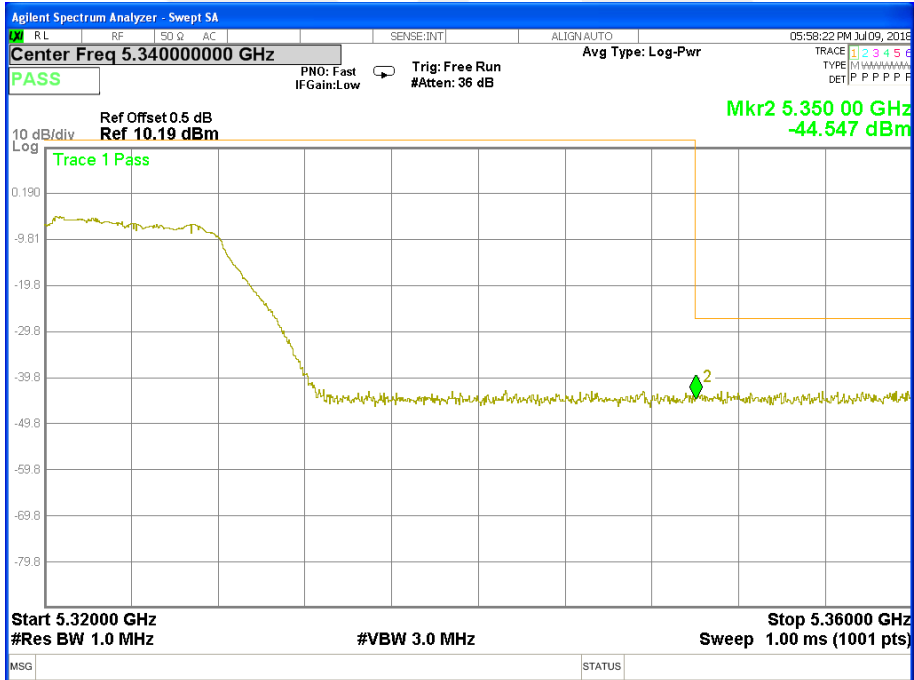

**TX Spurious Emissions 802.11a Mode CH 60**

### TX Spurious Emissions 802.11a Mode CH 64

Band edge

TX Band edge 802.11a Mode CH 52

TX Band edge 802.11a Mode CH 64

Band II (5.25-5.35GHz) 802.11n(HT20)

TX Spurious Emissions 802.11n(HT20) Mode CH 52

TX Spurious Emissions 802.11n(HT20) Mode CH 60

TX Spurious Emissions 802.11n(HT20) Mode CH 64

Band edge

TX Band edge 802.11n(HT20) Mode CH 52

TX Band edge 802.11n(HT20) Mode CH 64