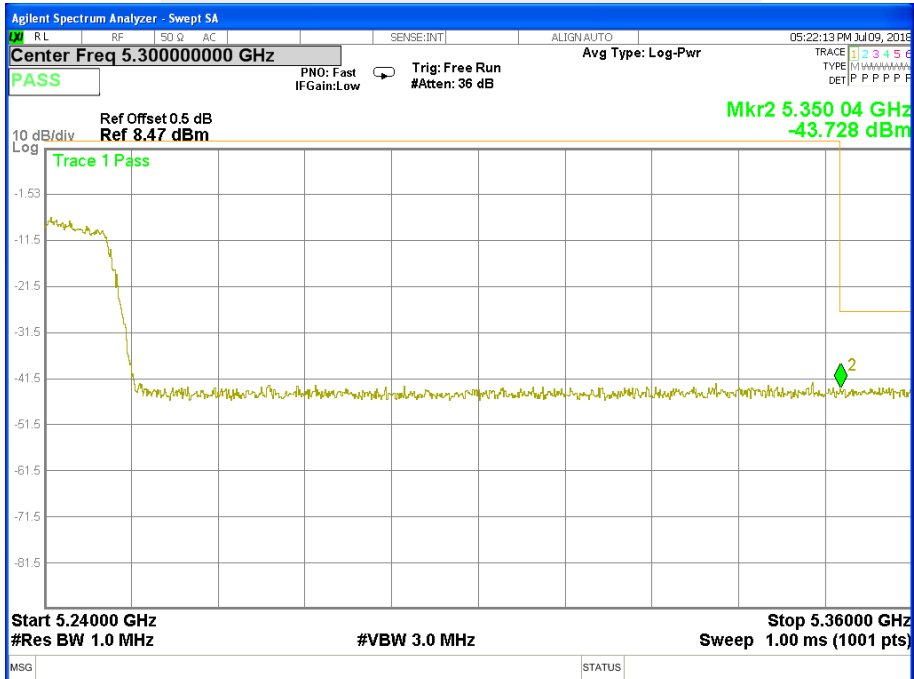

TX Band edge 802.11n(HT20) Mode CH 48