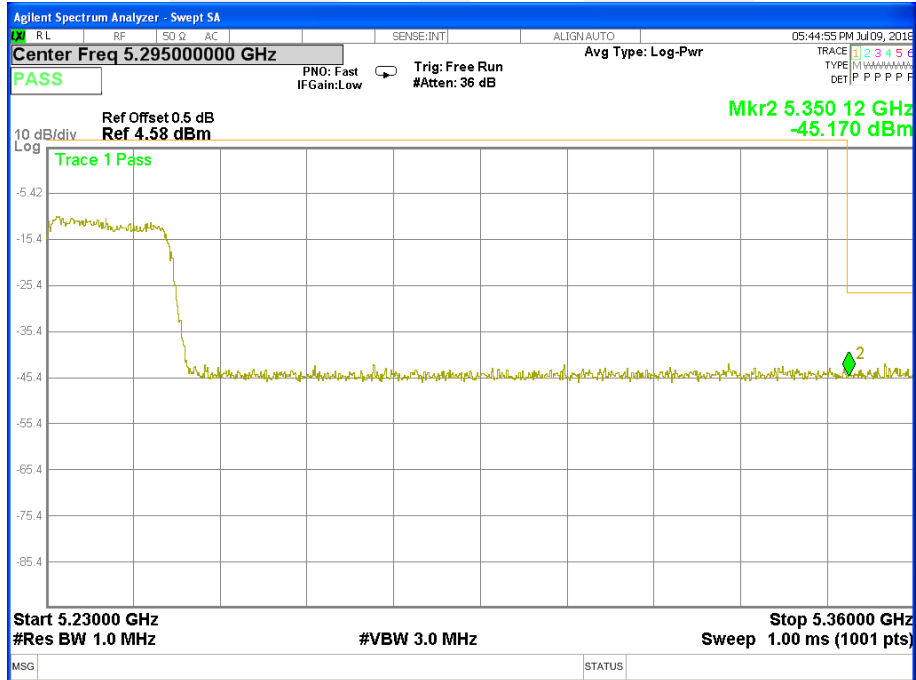

**TX Spurious Emissions 802.11ac(HT40) Mode CH 38**

**TX Spurious Emissions /802.11ac(HT40) Mode CH 46**

Band edge

TX Band edge 802.11ac(HT40) Mode CH 38

TX Band edge 802.11ac(HT40) Mode CH 46