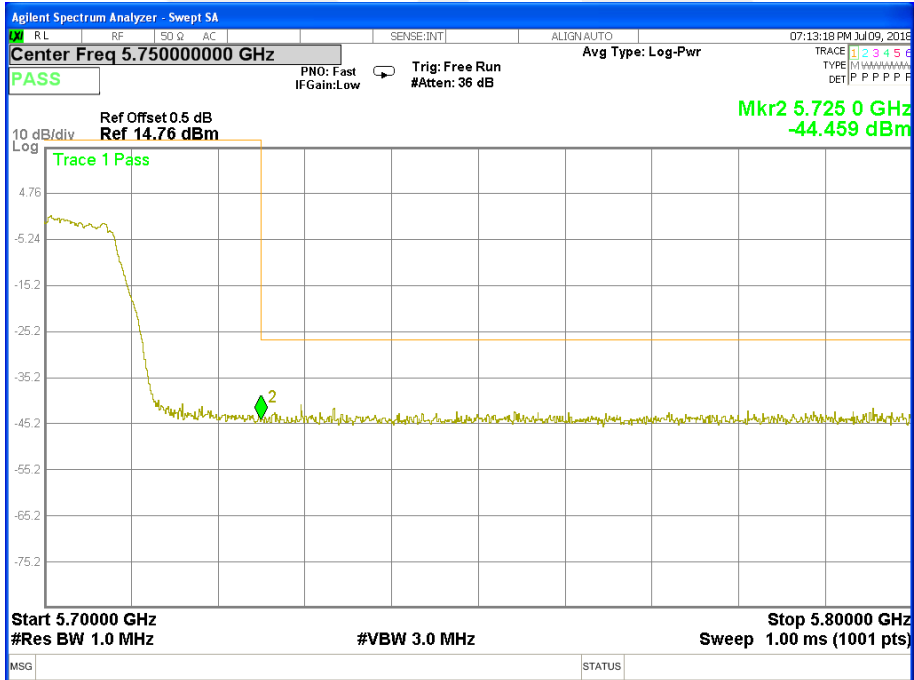

#### TX Spurious Emissions 802.11a Mode CH 116

TX Spurious Emissions 802.11a Mode CH 140

Band edge

TX Band edge 802.11a Mode CH 100

TX Band edge 802.11a Mode CH 140

**Band III (5.470-5.725GHz) 802.11n(HT20)**

**TX Spurious Emissions 802.11n(HT20) Mode CH 100**

**TX Spurious Emissions 802.11n(HT20) Mode CH 116**

TX Spurious Emissions 802.11n(HT20) Mode CH 140

Band edge

TX Band edge 802.11n(HT20) Mode CH 100

TX Band edge /802.11n(HT20) Mode CH 140