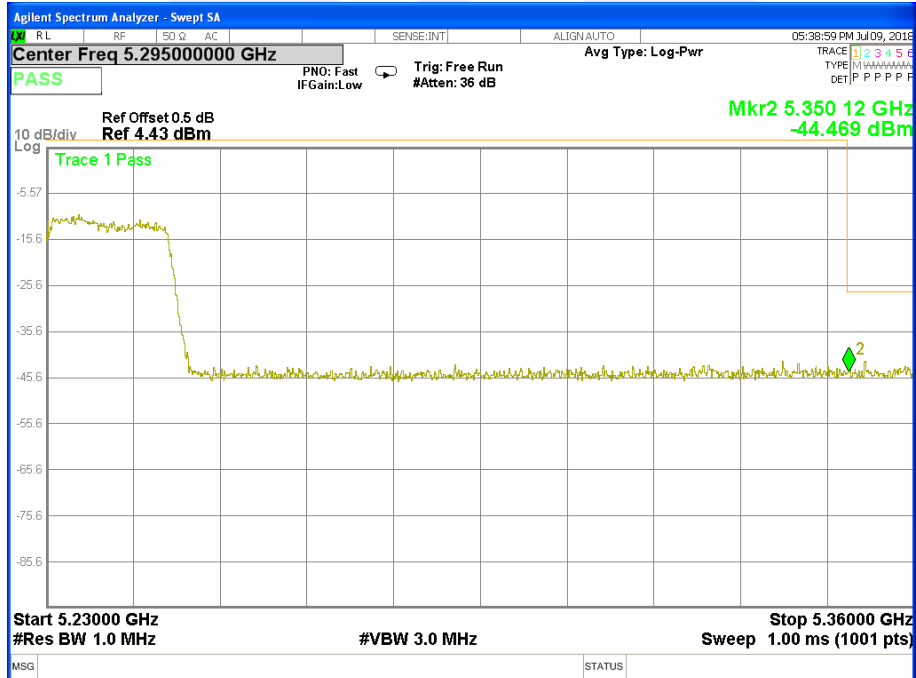

TX Band edge 802.11n(HT40) Mode CH 46