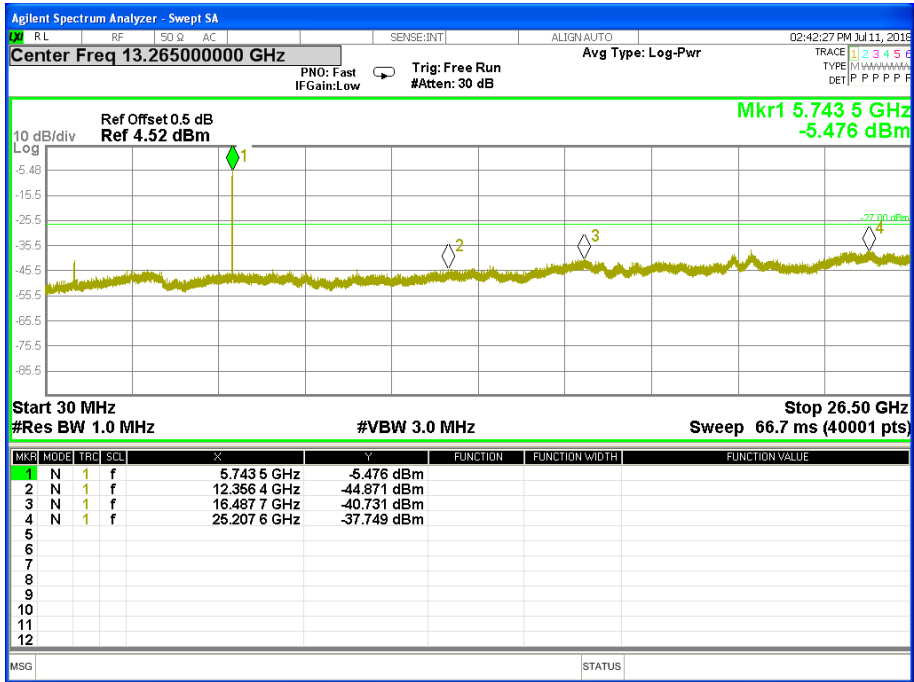

#### TX Spurious Emissions 802.11a Mode CH 157

TX Spurious Emissions 802.11a Mode CH 165

Band edge

TX Band edge 802.11a Mode CH 149

TX Band edge 802.11a Mode CH 165

Band IV (5.725-5.85GHz) 802.11n(HT20)

TX Spurious Emissions 802.11n(HT20) Mode CH 149