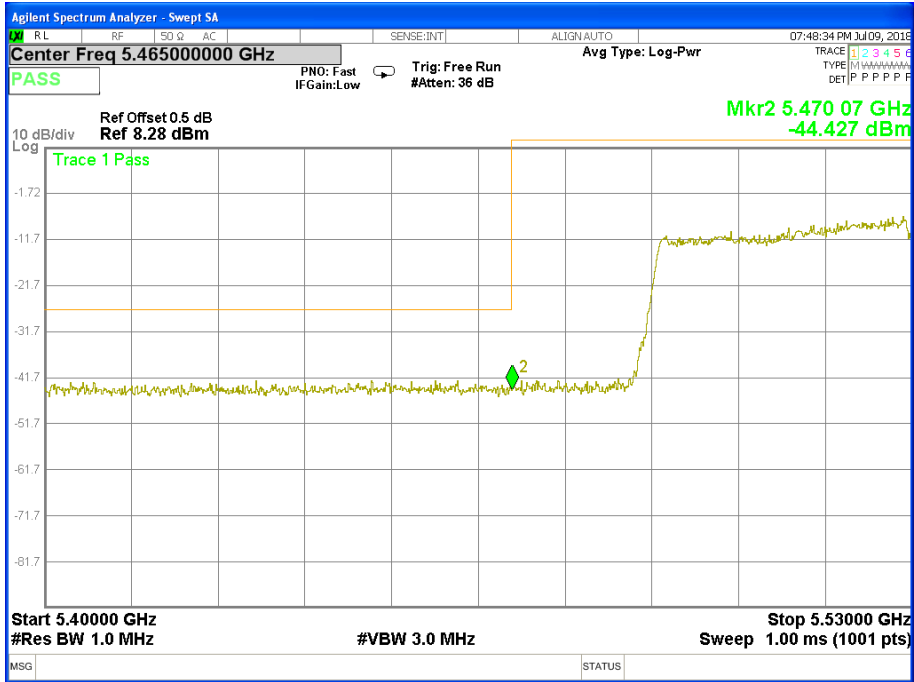

**TX Spurious Emissions 802.11ac(HT80) Mode CH 106**

**TX Spurious Emissions 802.11ac(HT80) Mode CH 122**

Band edge

TX Band edge 802.11ac(HT80) CH 106

TX Band edge 802.11ac(HT80) CH 122

### Band IV (5.725-5.85GHz) 802.11a