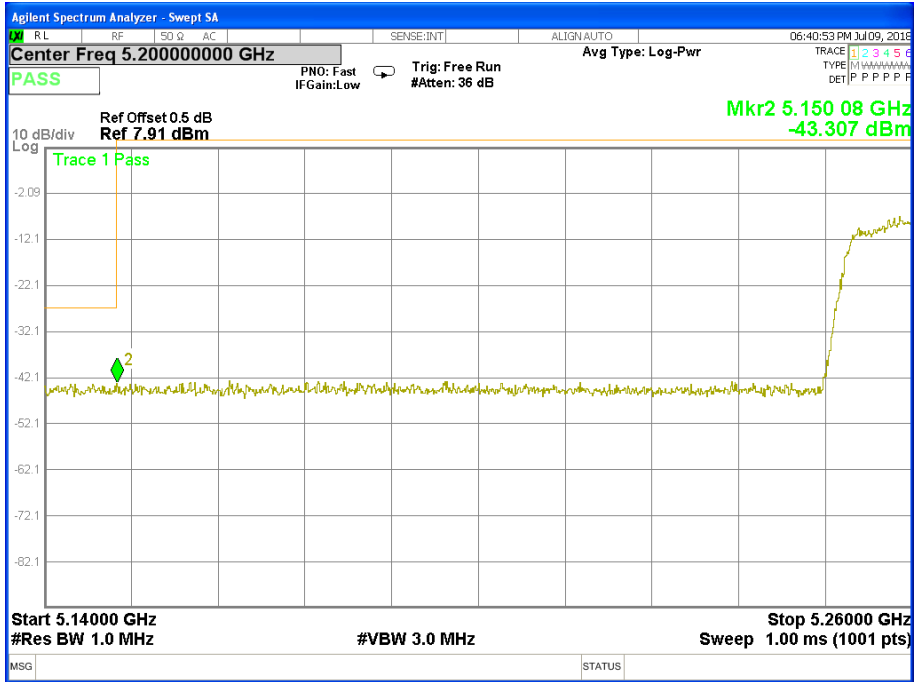

### TX Spurious Emissions 802.11ac(HT20) Mode CH 52

### TX Spurious Emissions 802.11ac(HT20) Mode CH 60

TX Spurious Emissions 802.11ac(HT20) Mode CH 64

Band edge

TX Band edge 802.11ac(HT20) Mode CH 52

TX Band edge 802.11ac(HT20) Mode CH 64