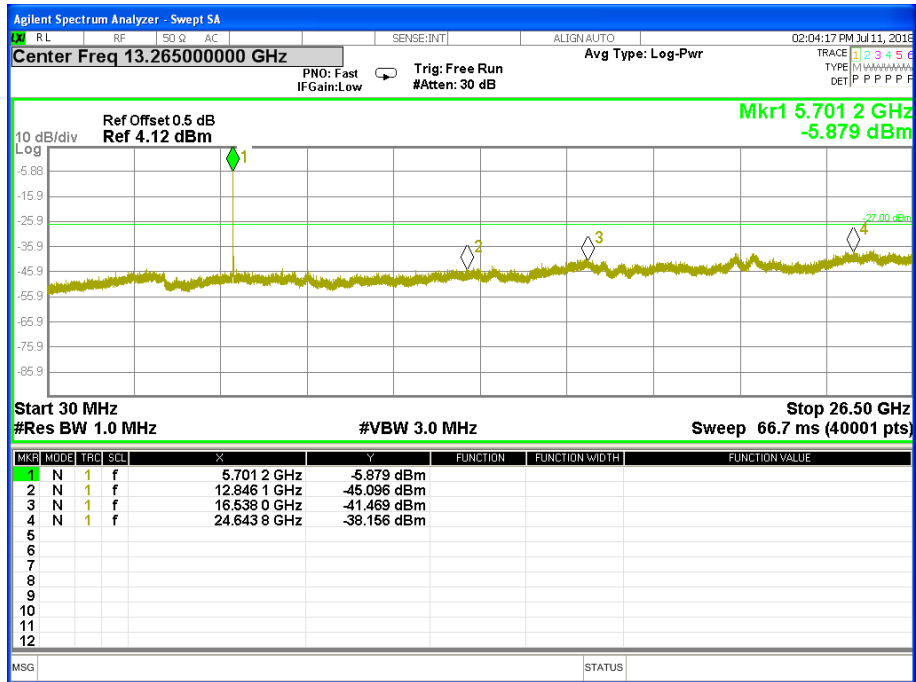

**TX Spurious Emissions 802.11n(HT20) Mode CH 100**

**TX Spurious Emissions 802.11n(HT20) Mode CH 116**

TX Spurious Emissions 802.11n(HT20) Mode CH 140

Band edge

TX Band edge 802.11n(HT20) Mode CH 100

TX Band edge /802.11n(HT20) Mode CH 140