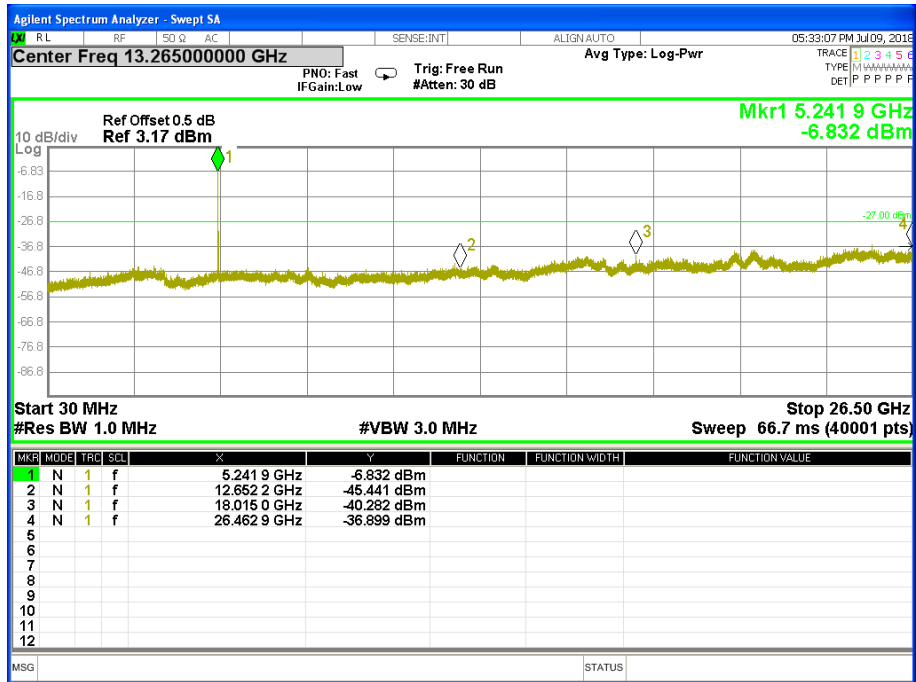

#### TX Spurious Emissions 802.11ac(HT20) Mode CH 36

#### TX Spurious Emissions 802.11ac(HT20) Mode CH 40

TX Spurious Emissions 802.11ac(HT20) Mode CH 48

Band edge

TX Band edge 802.11ac(HT20) Mode CH 36

TX Band edge 802.11ac(HT20) Mode CH 48

**Band I (5.15-5.25GHz) 802.11ac(HT40)**