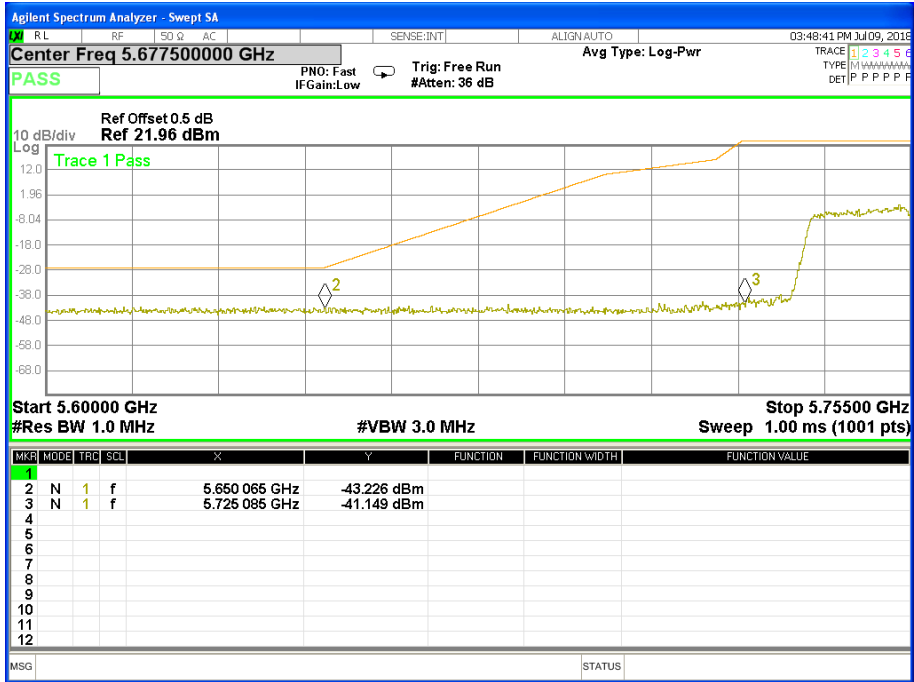

Band edge

TX Band edge 802.11n(HT40) Mode CH 151