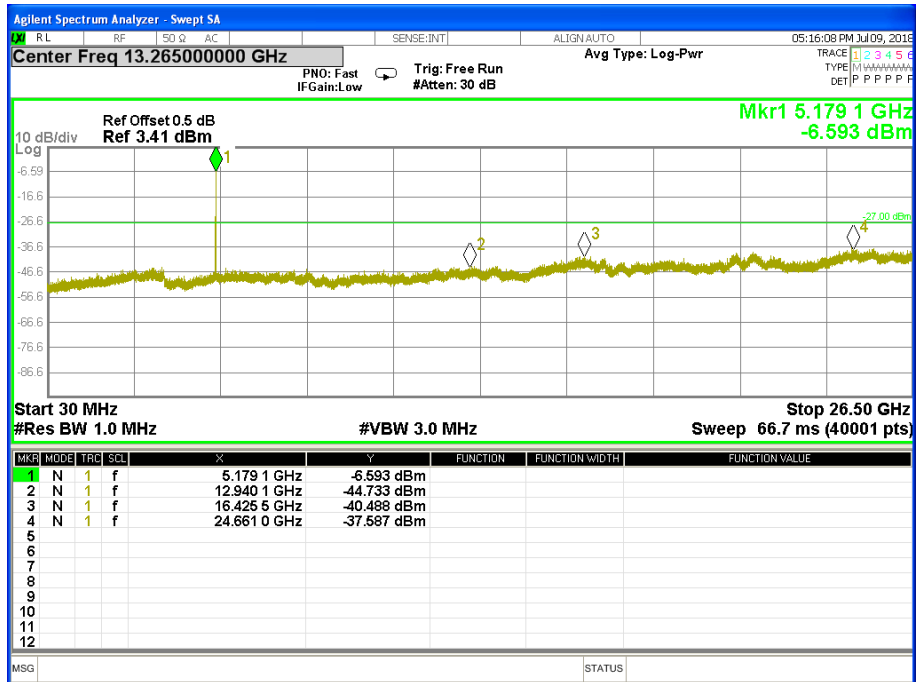

### TX Band edge 802.11a Mode CH 36

### TX Band edge 802.11a Mode CH 48

Band I (5.15-5.25GHz) 802.11n(HT20)

TX Spurious Emissions 802.11n(HT20) Mode CH 36

TX Spurious Emissions 802.11n(HT20) Mode CH 40

TX Spurious Emissions 802.11n(HT20) Mode CH 48