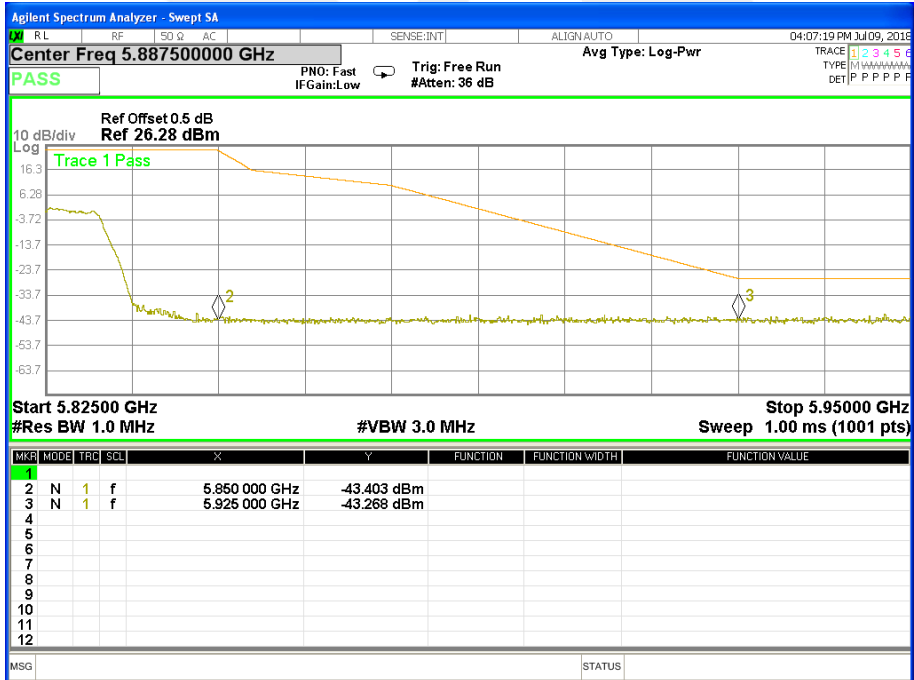

#### TX Spurious Emissions 802.11a Mode CH 157

TX Spurious Emissions 802.11a Mode CH 165

Band edge

TX Band edge 802.11a Mode CH 149

TX Band edge 802.11a Mode CH 165

Band IV (5.725-5.85GHz) 802.11n(HT20)

TX Spurious Emissions 802.11n(HT20) Mode CH 149