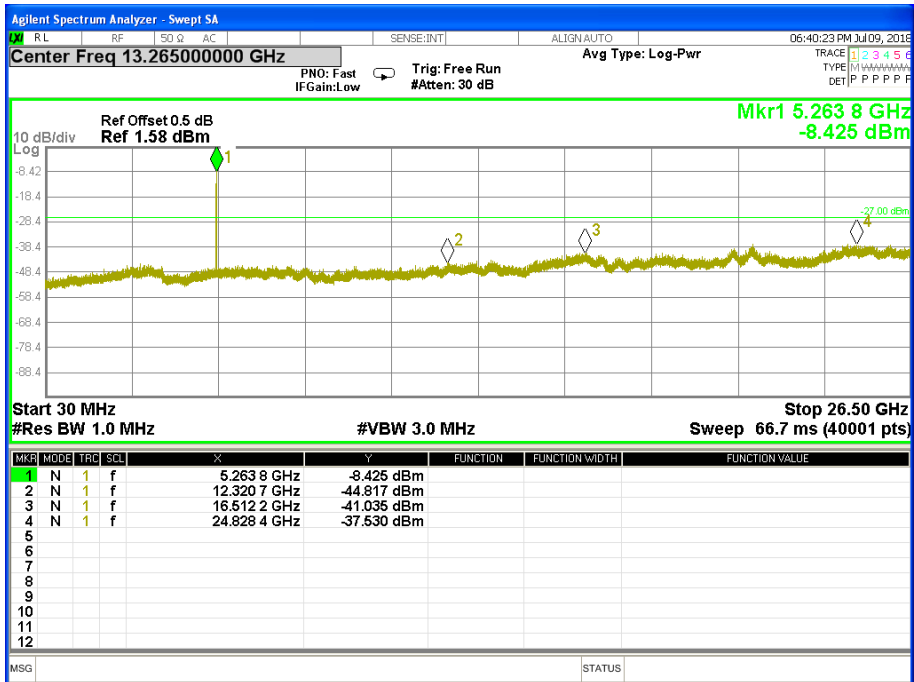

Band II (5.25-5.35GHz) 802.11ac(HT20)

TX Spurious Emissions 802.11ac(HT20) Mode CH 52