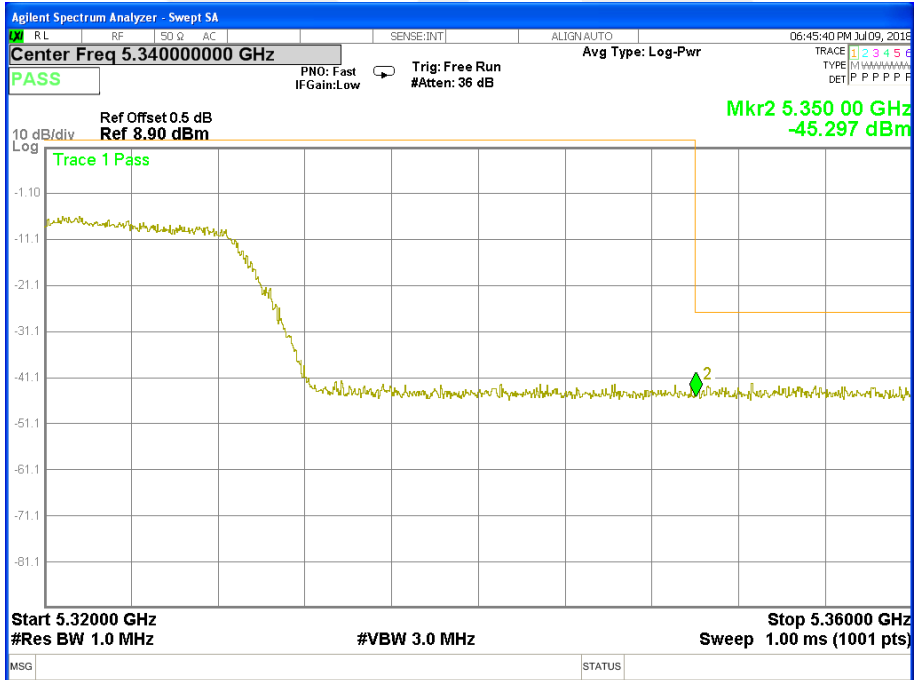

### TX Spurious Emissions 802.11ac(HT20) Mode CH 52

### TX Spurious Emissions 802.11ac(HT20) Mode CH 60

TX Spurious Emissions 802.11ac(HT20) Mode CH 64

Band edge

TX Band edge 802.11ac(HT20) Mode CH 52

TX Band edge 802.11ac(HT20) Mode CH 64