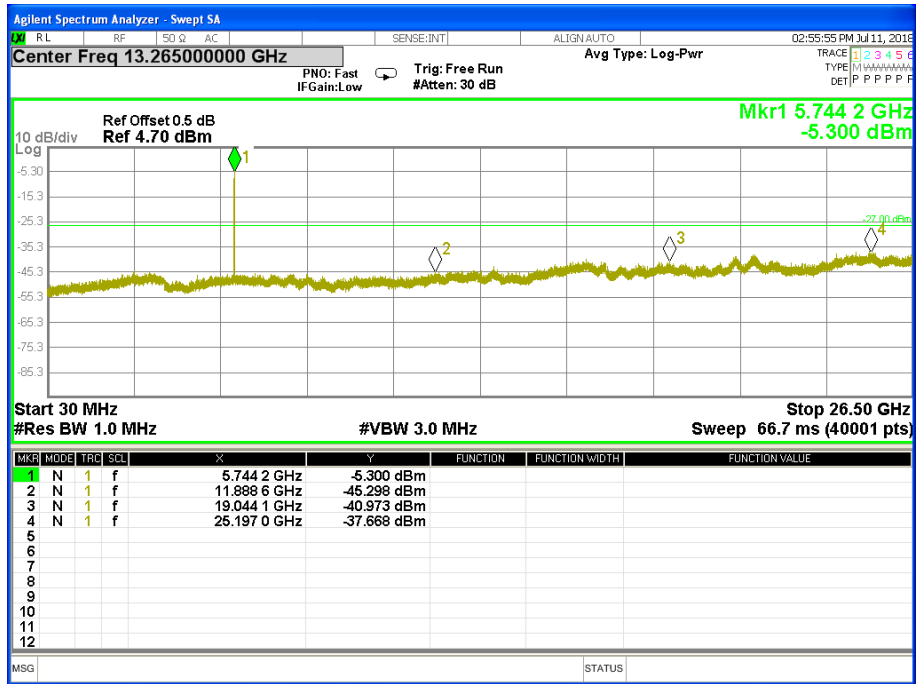

Band IV (5.725-5.85GHz) 802.11ac(HT20)

TX Spurious Emissions 802.11ac(HT20) Mode CH 149