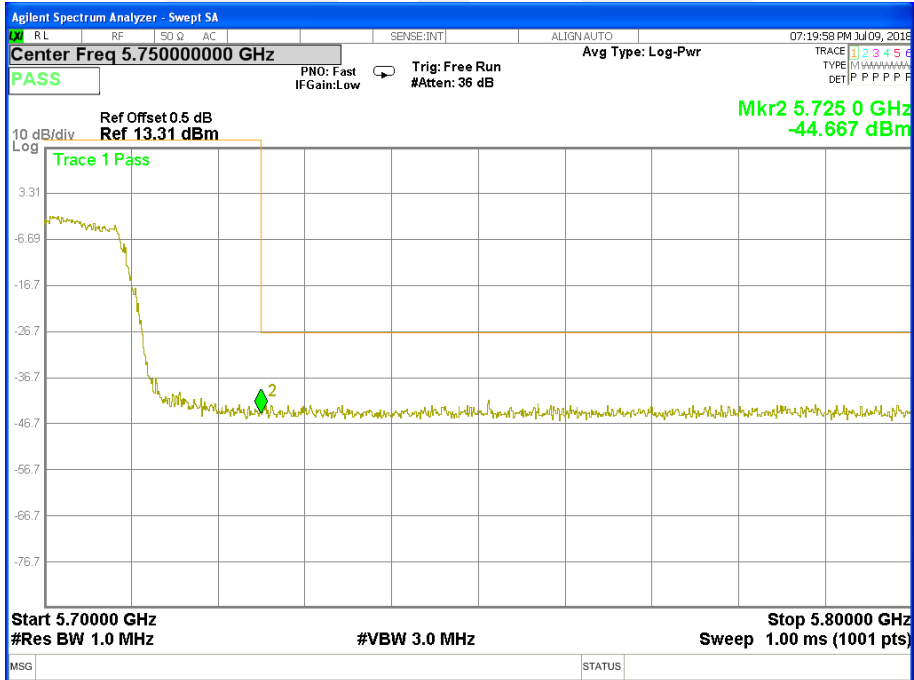

**TX Spurious Emissions 802.11n(HT20) Mode CH 100**

**TX Spurious Emissions 802.11n(HT20) Mode CH 116**

TX Spurious Emissions 802.11n(HT20) Mode CH 140

Band edge

TX Band edge 802.11n(HT20) Mode CH 100

TX Band edge /802.11n(HT20) Mode CH 140