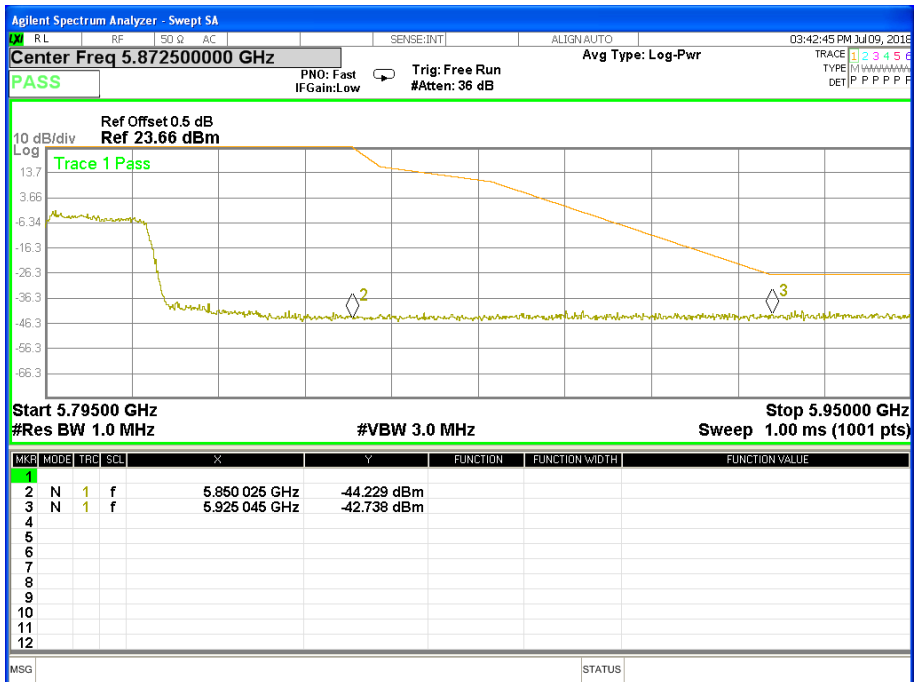

#### TX Spurious Emissions 802.11ac(HT40) Mode CH 159

Band edge

TX Band edge 802.11ac(HT40) Mode CH 151

TX Band edge 802.11ac(HT40) Mode CH 159

**Band IV (5.725-5.85GHz) 802.11ac(HT80)**

**TX Spurious Emissions 802.11ac(HT80) Mode CH 155**