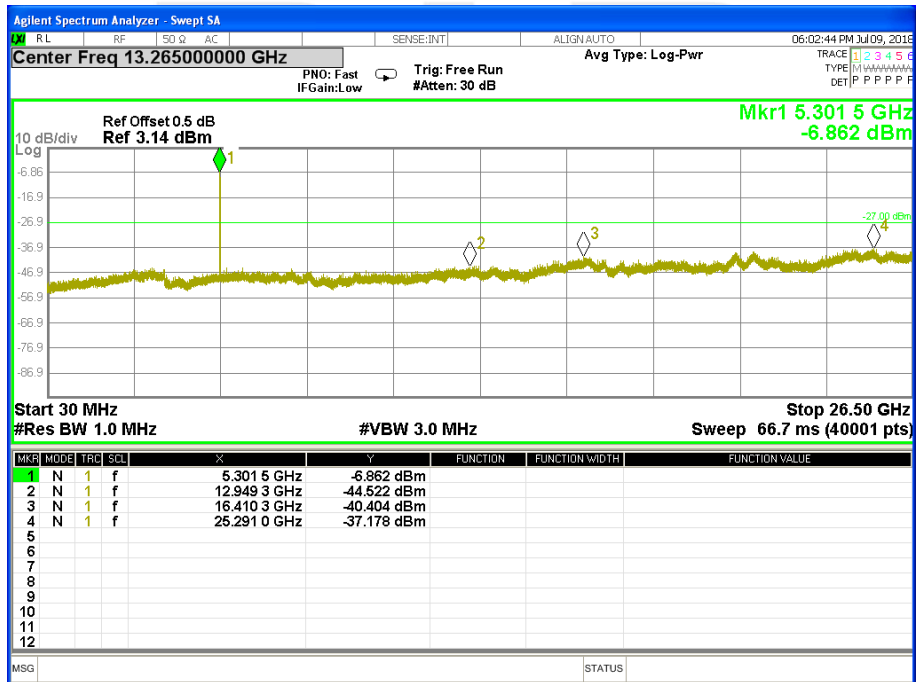

**TX Spurious Emissions 802.11a Mode CH 60**

### TX Spurious Emissions 802.11a Mode CH 64

Band edge

TX Band edge 802.11a Mode CH 52

TX Band edge 802.11a Mode CH 64

Band II (5.25-5.35GHz) 802.11n(HT20)

TX Spurious Emissions 802.11n(HT20) Mode CH 52

TX Spurious Emissions 802.11n(HT20) Mode CH 60

TX Spurious Emissions 802.11n(HT20) Mode CH 64

Band edge

TX Band edge 802.11n(HT20) Mode CH 52

TX Band edge 802.11n(HT20) Mode CH 64