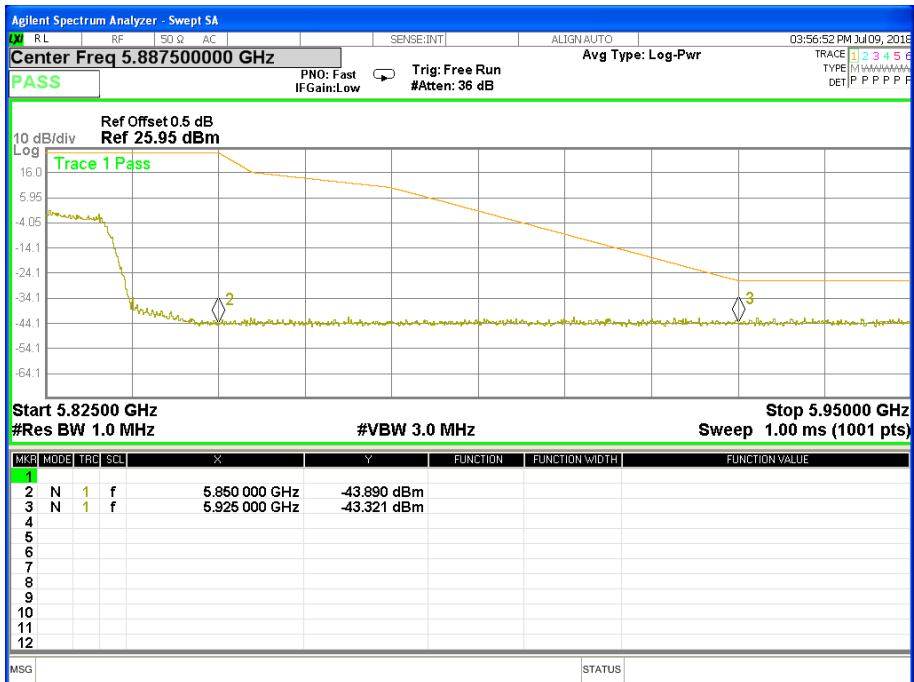

#### TX Spurious Emissions 802.11ac(HT20) Mode CH 157

TX Spurious Emissions 802.11ac(HT20) Mode CH 165

Band edge

TX Band edge 802.11ac(HT20) Mode CH 149

TX Band edge 802.11ac(HT20) Mode CH 165

### Band IV (5.725-5.85GHz) 802.11ac(HT40)