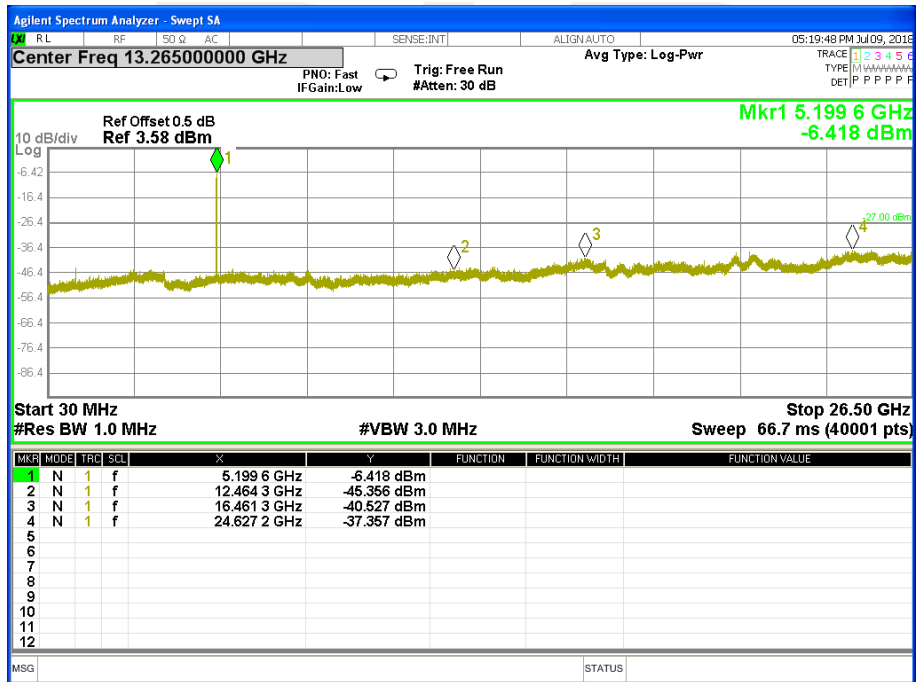

### TX Band edge 802.11a Mode CH 36

### TX Band edge 802.11a Mode CH 48

Band I (5.15-5.25GHz) 802.11n(HT20)

TX Spurious Emissions 802.11n(HT20) Mode CH 36

TX Spurious Emissions 802.11n(HT20) Mode CH 40

TX Spurious Emissions 802.11n(HT20) Mode CH 48

Band edge

TX Band edge 802.11n(HT20) Mode CH 36

TX Band edge 802.11n(HT20) Mode CH 48

**Band I (5.15-5.25GHz) 802.11n(HT40)**

**TX Spurious Emissions 802.11n(HT40) Mode CH 38**

**TX Spurious Emissions /802.11n(HT40) Mode CH 46**