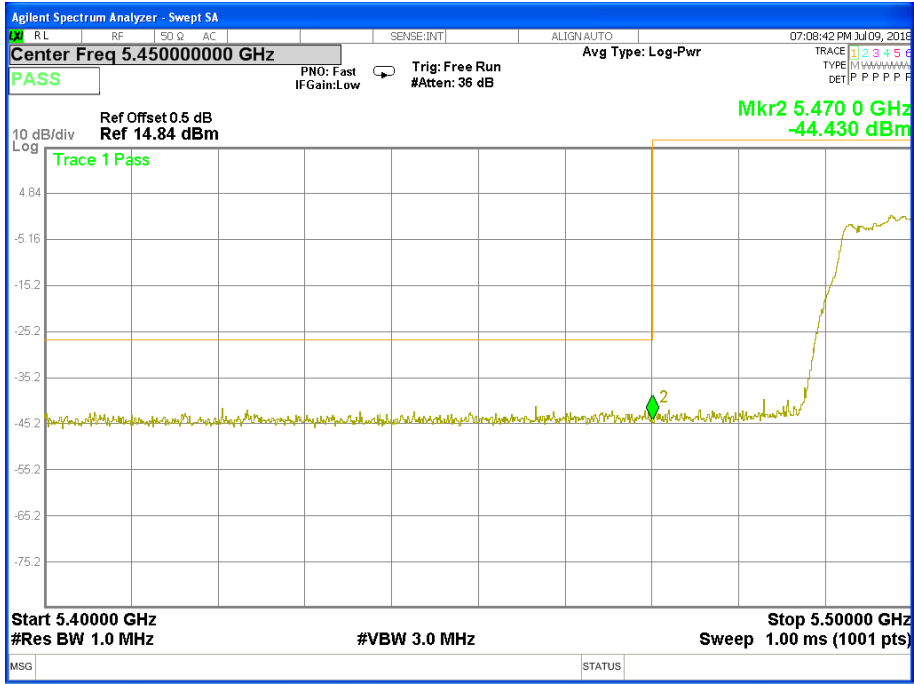

#### TX Spurious Emissions 802.11a Mode CH 116

TX Spurious Emissions 802.11a Mode CH 140

Band edge

TX Band edge 802.11a Mode CH 100

TX Band edge 802.11a Mode CH 140

**Band III (5.470-5.725GHz) 802.11n(HT20)**

**TX Spurious Emissions 802.11n(HT20) Mode CH 100**

**TX Spurious Emissions 802.11n(HT20) Mode CH 116**

TX Spurious Emissions 802.11n(HT20) Mode CH 140

Band edge

TX Band edge 802.11n(HT20) Mode CH 100

TX Band edge /802.11n(HT20) Mode CH 140