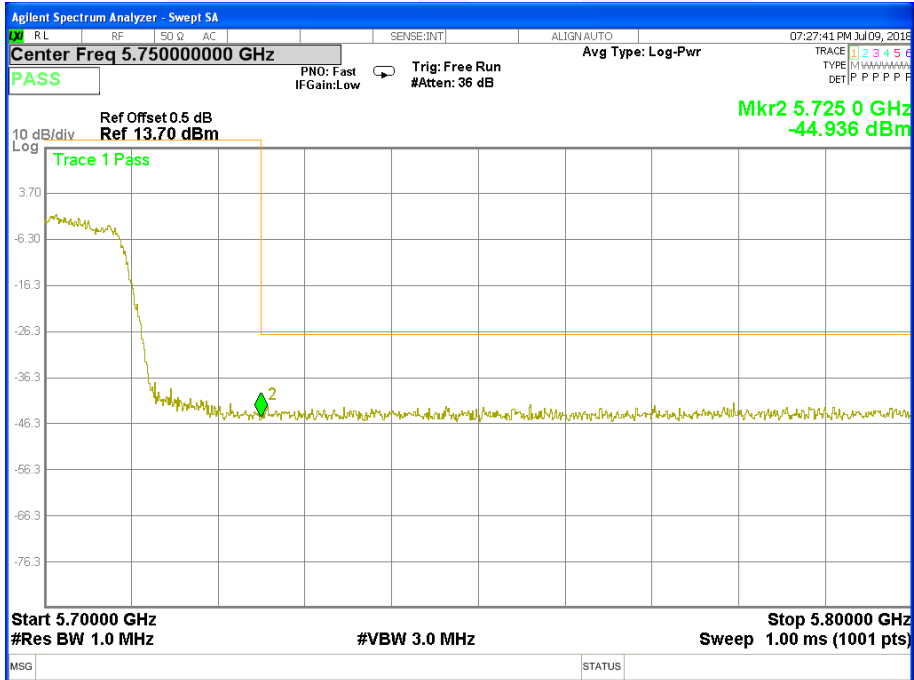

### TX Spurious Emissions 802.11ac(HT20) Mode CH 116

TX Spurious Emissions 802.11ac(HT20) Mode CH 140

Band edge

TX Band edge 802.11ac(HT20) Mode CH 100

TX Band edge /802.11ac(HT20) Mode CH 140