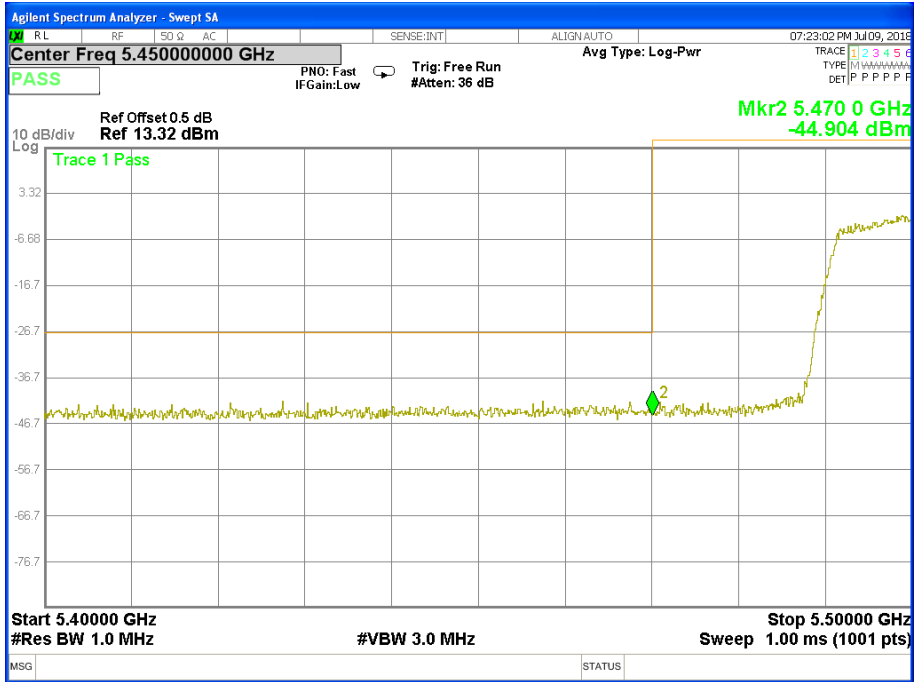

### TX Spurious Emissions 802.11ac(HT20) Mode CH 116

TX Spurious Emissions 802.11ac(HT20) Mode CH 140

Band edge

TX Band edge 802.11ac(HT20) Mode CH 100

TX Band edge /802.11ac(HT20) Mode CH 140