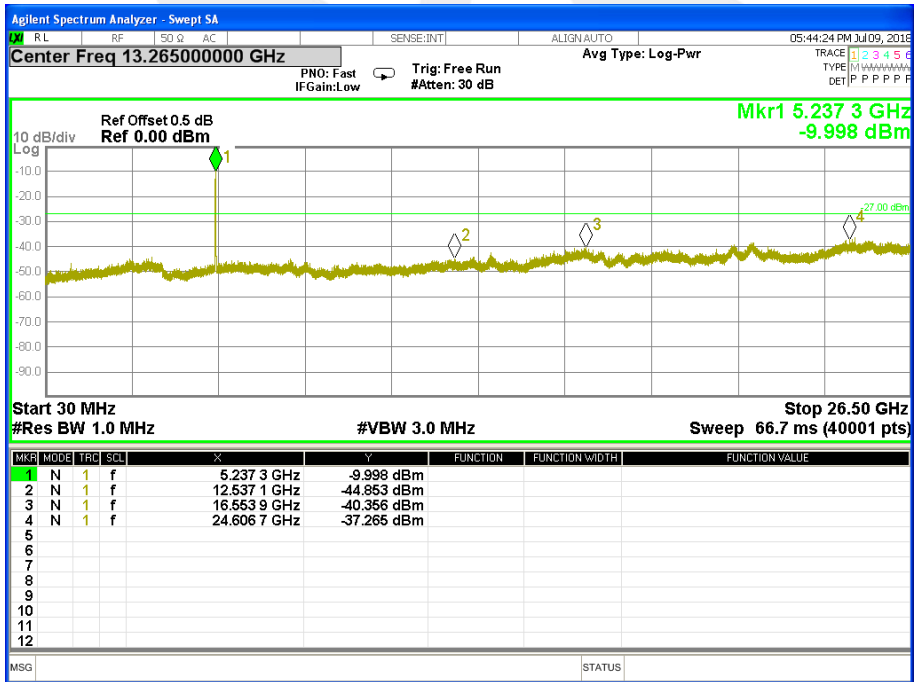

#### TX Spurious Emissions 802.11ac(HT20) Mode CH 40

TX Spurious Emissions 802.11ac(HT20) Mode CH 48

Band edge

TX Band edge 802.11ac(HT20) Mode CH 36

TX Band edge 802.11ac(HT20) Mode CH 48

**Band I (5.15-5.25GHz) 802.11ac(HT40)**

**TX Spurious Emissions 802.11ac(HT40) Mode CH 38**

**TX Spurious Emissions /802.11ac(HT40) Mode CH 46**

Band edge

TX Band edge 802.11ac(HT40) Mode CH 38

TX Band edge 802.11ac(HT40) Mode CH 46