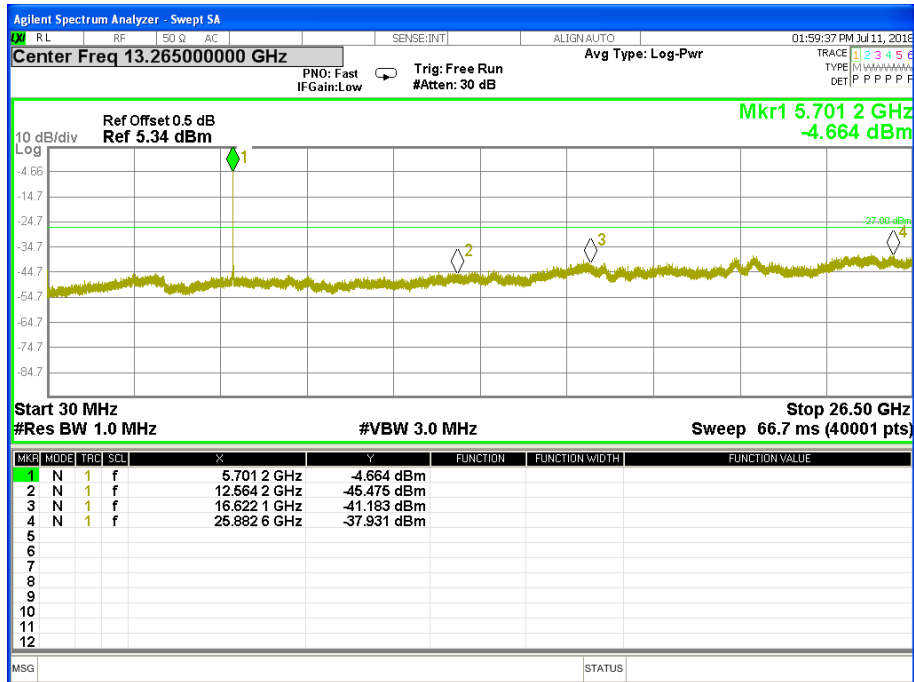

#### TX Spurious Emissions 802.11a Mode CH 100

#### TX Spurious Emissions 802.11a Mode CH 116

TX Spurious Emissions 802.11a Mode CH 140

Band edge

TX Band edge 802.11a Mode CH 100

TX Band edge 802.11a Mode CH 140

**Band III (5.470-5.725GHz) 802.11n(HT20)**