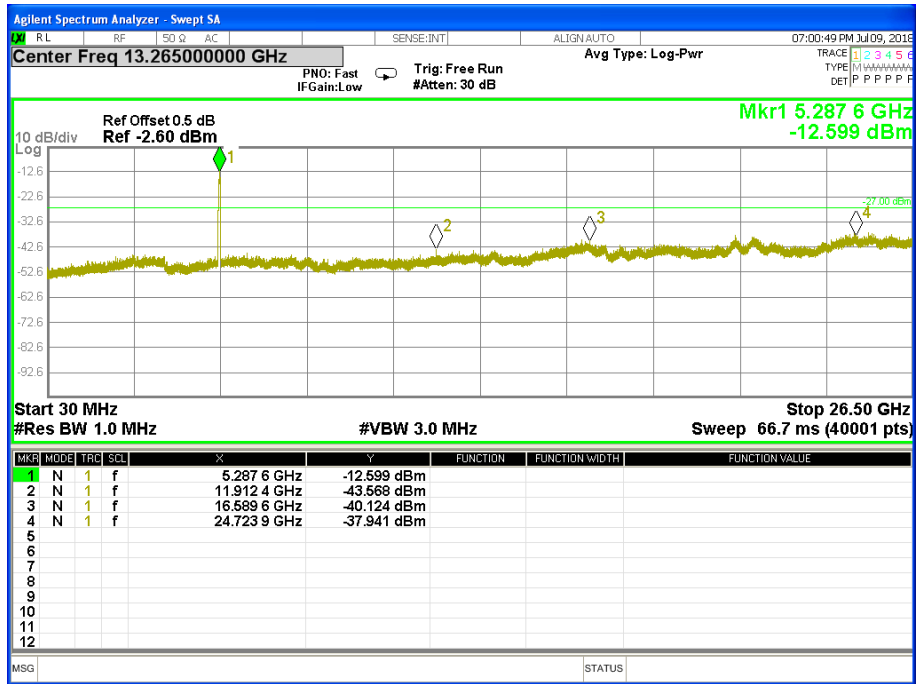

### TX Spurious Emissions 802.11ac(HT40) Mode CH 62

Band edge

TX Band edge 802.11ac(HT40) Mode CH 54

TX Band edge 802.11ac(HT40) Mode CH 62

Band II (5.25-5.35GHz) 802.11ac(HT80)

TX Spurious Emissions 802.11ac(HT80) Mode CH 42