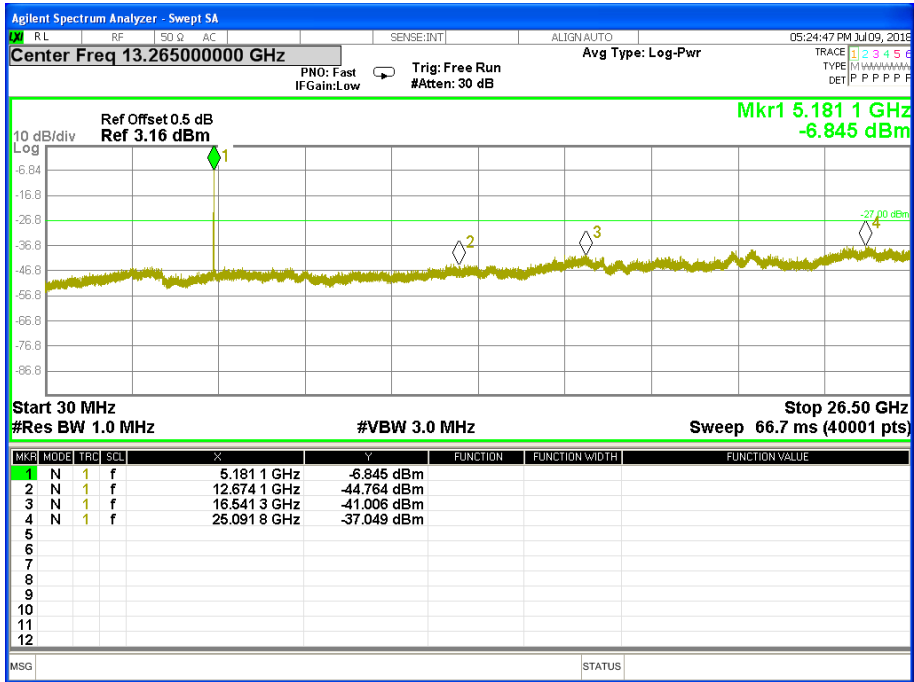

Band I (5.15-5.25GHz) 802.11ac(HT20)

TX Spurious Emissions 802.11ac(HT20) Mode CH 36