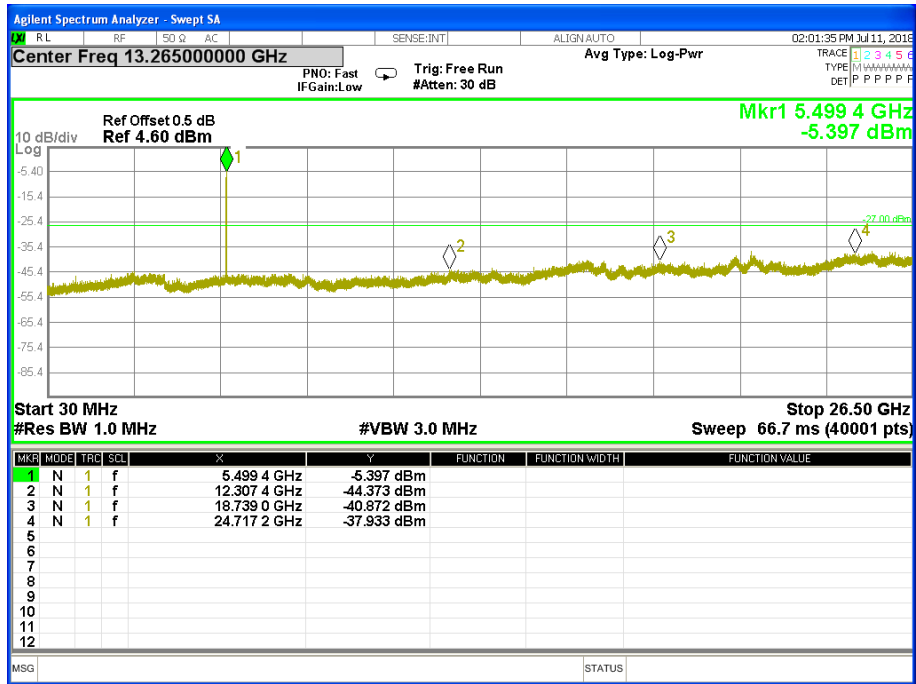

#### TX Spurious Emissions 802.11a Mode CH 116

TX Spurious Emissions 802.11a Mode CH 140

Band edge

TX Band edge 802.11a Mode CH 100

TX Band edge 802.11a Mode CH 140

**Band III (5.470-5.725GHz) 802.11n(HT20)**

**TX Spurious Emissions 802.11n(HT20) Mode CH 100**

**TX Spurious Emissions 802.11n(HT20) Mode CH 116**

TX Spurious Emissions 802.11n(HT20) Mode CH 140

Band edge

TX Band edge 802.11n(HT20) Mode CH 100

TX Band edge /802.11n(HT20) Mode CH 140