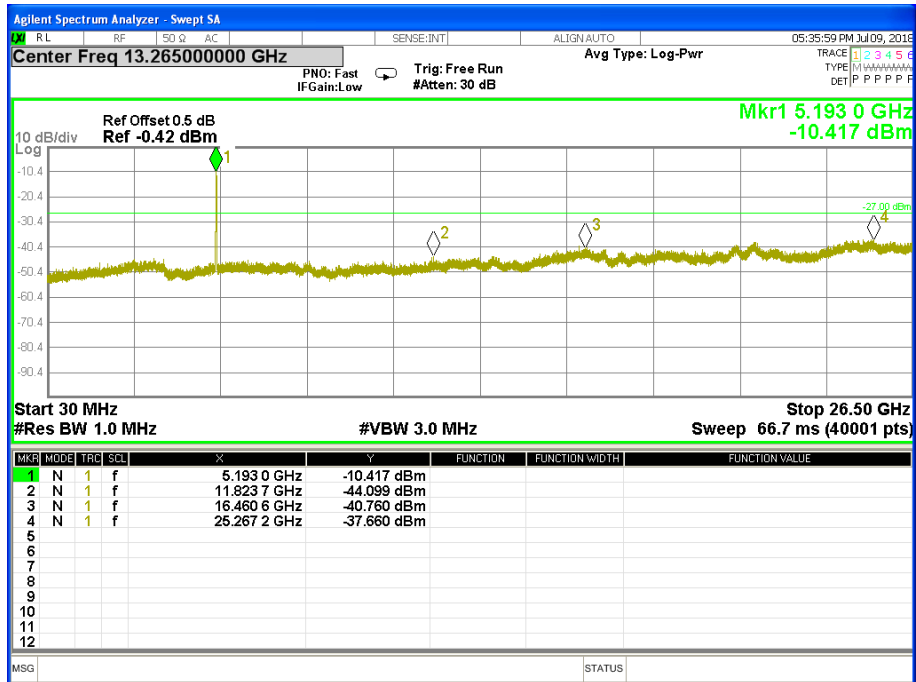

### TX Band edge 802.11a Mode CH 48

Band I (5.15-5.25GHz) 802.11n(HT20)

TX Spurious Emissions 802.11n(HT20) Mode CH 36

TX Spurious Emissions 802.11n(HT20) Mode CH 40

TX Spurious Emissions 802.11n(HT20) Mode CH 48

Band edge

TX Band edge 802.11n(HT20) Mode CH 36

TX Band edge 802.11n(HT20) Mode CH 48

**Band I (5.15-5.25GHz) 802.11n(HT40)**

**TX Spurious Emissions 802.11n(HT40) Mode CH 38**

**TX Spurious Emissions /802.11n(HT40) Mode CH 46**