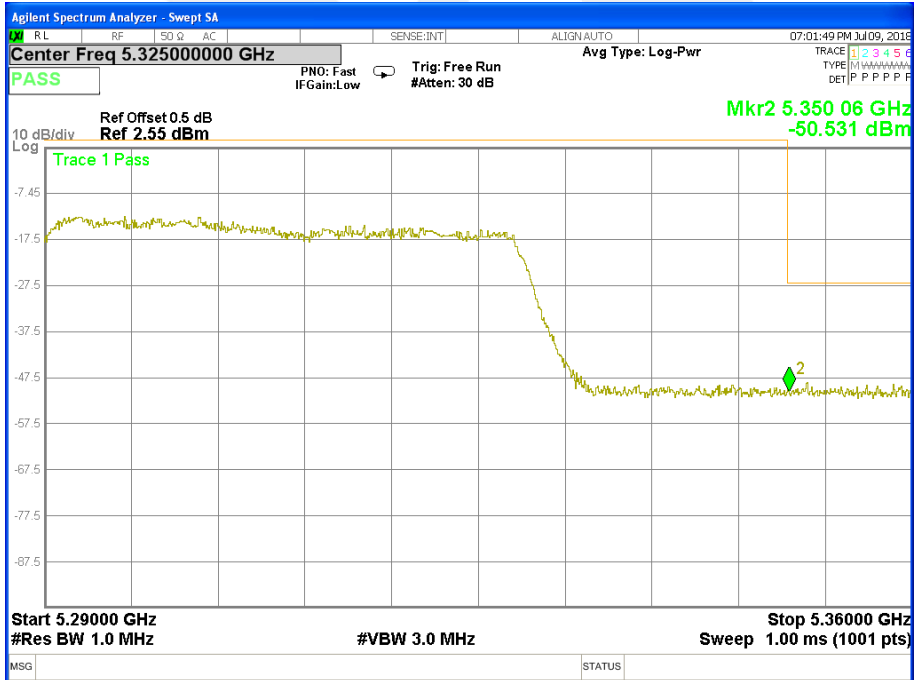

TX Band edge 802.11ac(HT80) CH 58 Right