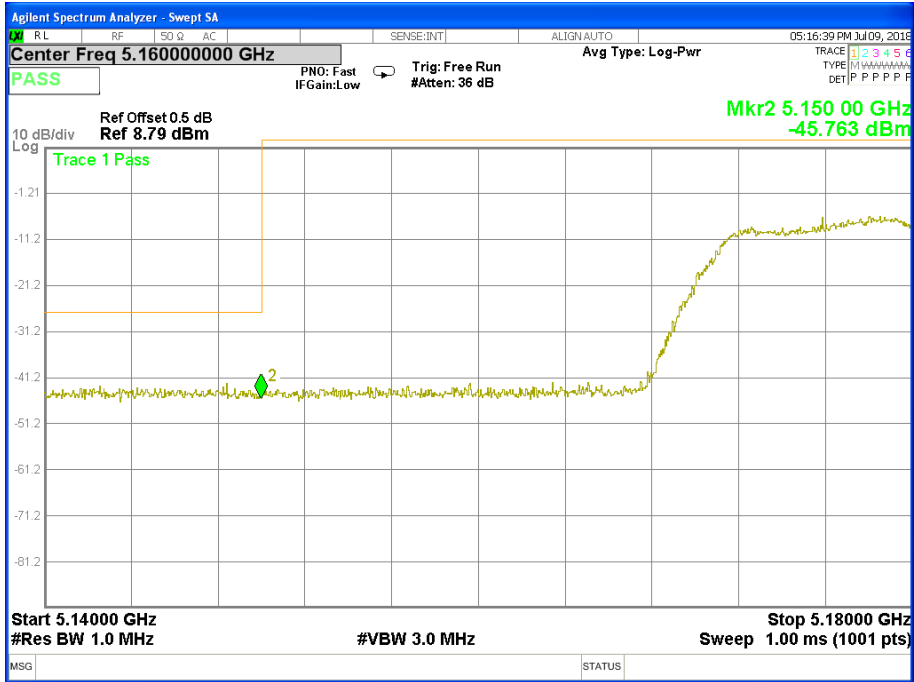

### TX Band edge 802.11a Mode CH 48

Band I (5.15-5.25GHz) 802.11n(HT20)

TX Spurious Emissions 802.11n(HT20) Mode CH 36

TX Spurious Emissions 802.11n(HT20) Mode CH 40

TX Spurious Emissions 802.11n(HT20) Mode CH 48

Band edge

TX Band edge 802.11n(HT20) Mode CH 36

TX Band edge 802.11n(HT20) Mode CH 48

**Band I (5.15-5.25GHz) 802.11n(HT40)**

**TX Spurious Emissions 802.11n(HT40) Mode CH 38**

**TX Spurious Emissions /802.11n(HT40) Mode CH 46**