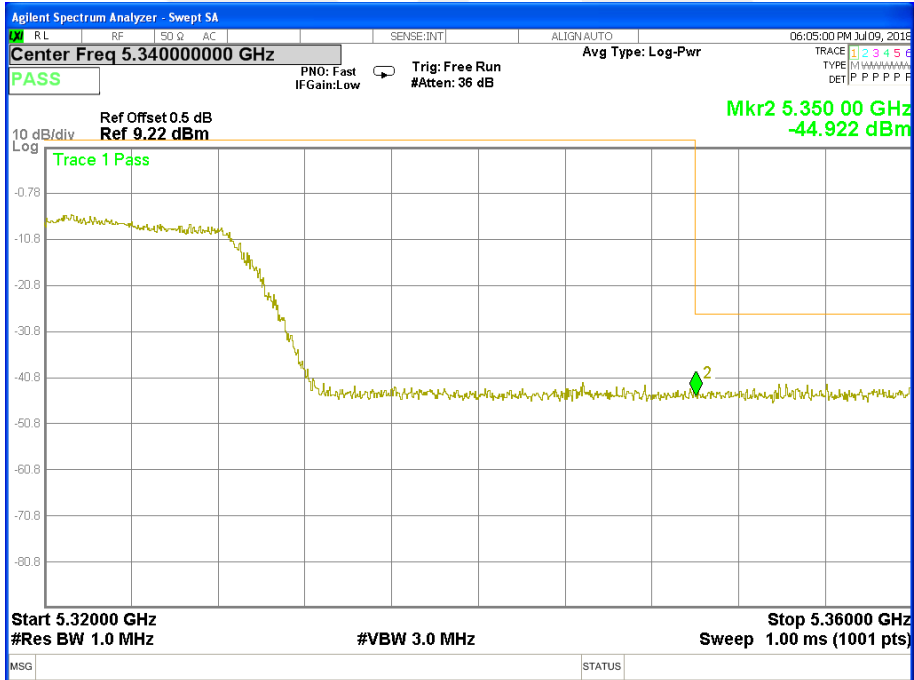

### TX Spurious Emissions 802.11a Mode CH 64

Band edge

TX Band edge 802.11a Mode CH 52

TX Band edge 802.11a Mode CH 64

Band II (5.25-5.35GHz) 802.11n(HT20)

TX Spurious Emissions 802.11n(HT20) Mode CH 52

TX Spurious Emissions 802.11n(HT20) Mode CH 60

TX Spurious Emissions 802.11n(HT20) Mode CH 64

Band edge

TX Band edge 802.11n(HT20) Mode CH 52

TX Band edge 802.11n(HT20) Mode CH 64