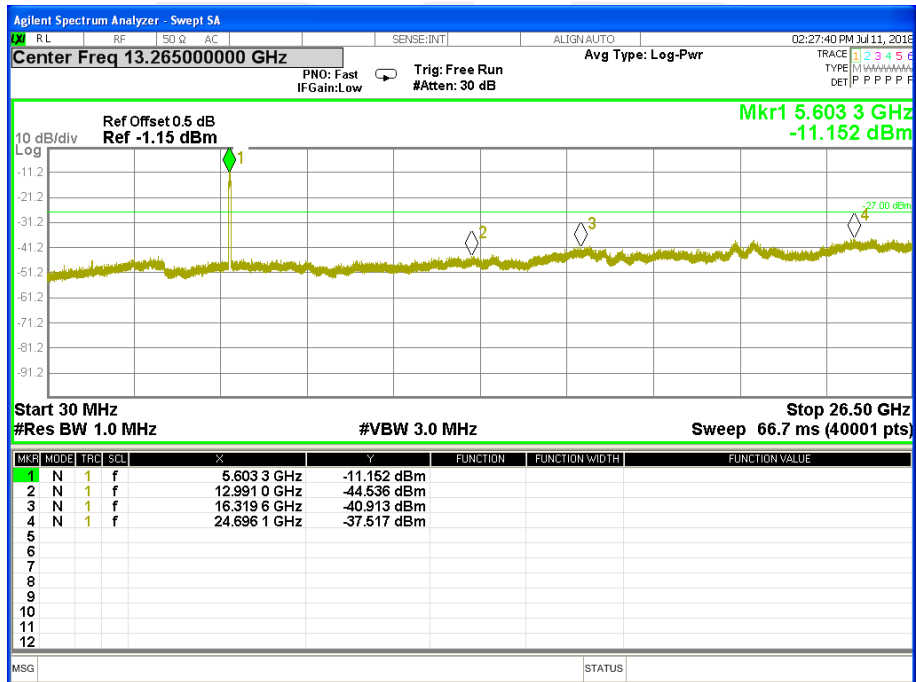

#### TX Spurious Emissions 802.11ac(HT40) Mode CH 110

TX Spurious Emissions 802.11ac(HT40) Mode CH 134

Band edge

TX Band edge 802.11ac(HT40) Mode CH 102

TX Band edge 802.11ac(HT40) Mode CH 134

**Band III (5.470-5.725GHz) 802.11ac(HT80)**

**TX Spurious Emissions 802.11ac(HT80) Mode CH 106**

**TX Spurious Emissions 802.11ac(HT80) Mode CH 122**

Band edge

TX Band edge 802.11ac(HT80) CH 106

TX Band edge 802.11ac(HT80) CH 122