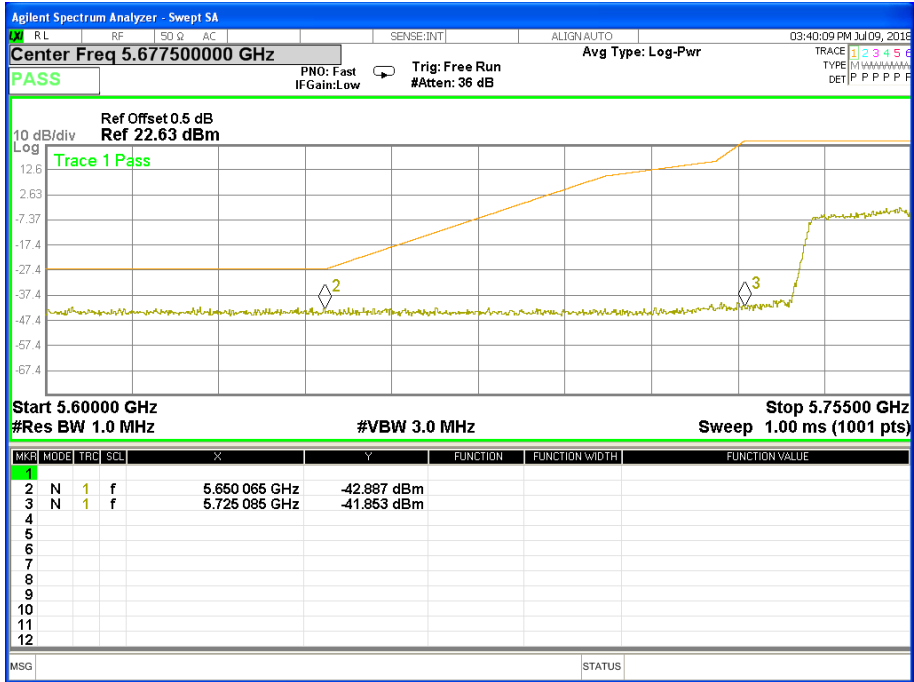

Band edge

TX Band edge 802.11ac(HT40) Mode CH 151