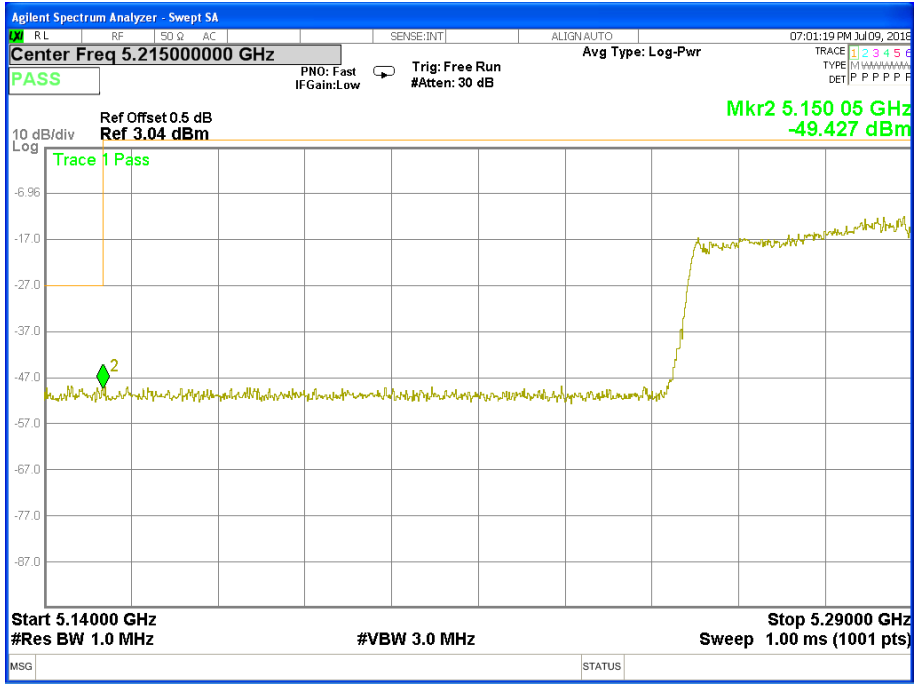

Band edge

TX Band edge 802.11ac(HT80) CH 58 Left