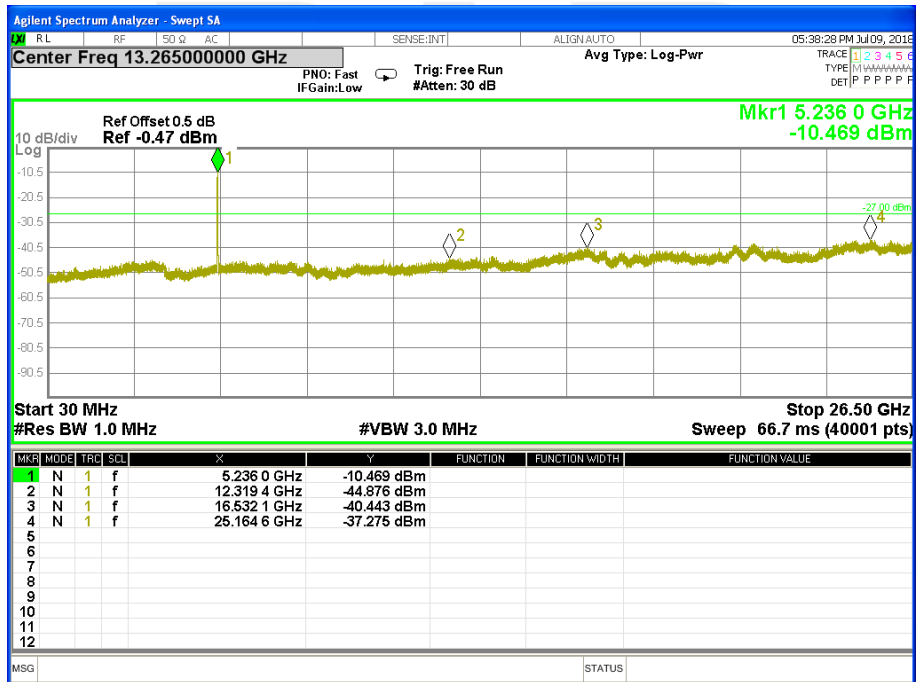

### TX Band edge 802.11a Mode CH 48

Band I (5.15-5.25GHz) 802.11n(HT20)

TX Spurious Emissions 802.11n(HT20) Mode CH 36

TX Spurious Emissions 802.11n(HT20) Mode CH 40

TX Spurious Emissions 802.11n(HT20) Mode CH 48

Band edge

TX Band edge 802.11n(HT20) Mode CH 36

TX Band edge 802.11n(HT20) Mode CH 48

**Band I (5.15-5.25GHz) 802.11n(HT40)**

**TX Spurious Emissions 802.11n(HT40) Mode CH 38**

**TX Spurious Emissions /802.11n(HT40) Mode CH 46**

Band edge

TX Band edge 802.11n(HT40) Mode CH 38

TX Band edge 802.11n(HT40) Mode CH 46