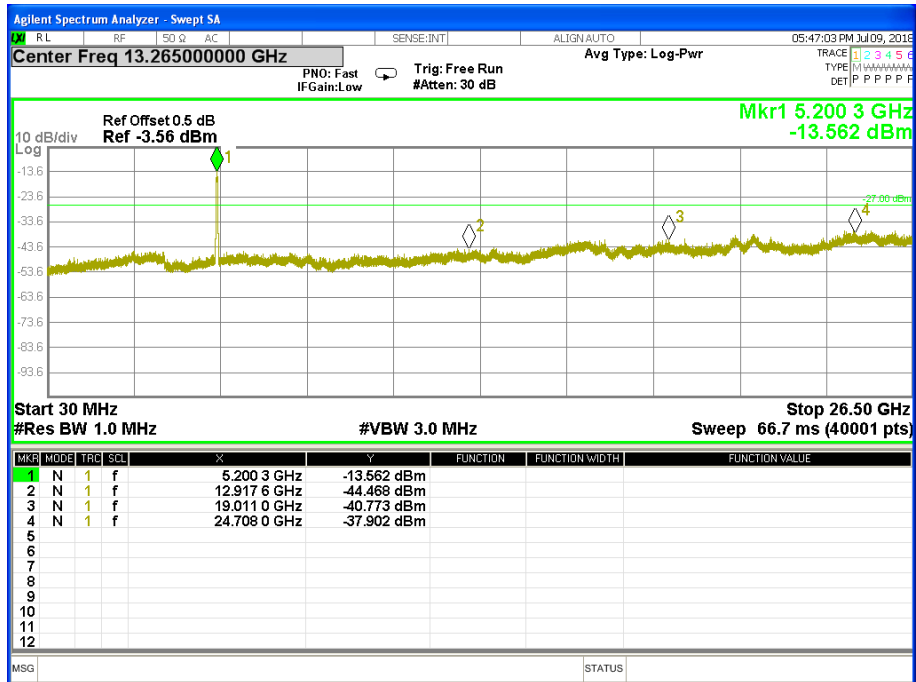

Band I (5.15-5.25GHz) 802.11ac(HT80)

TX Spurious Emissions 802.11ac(HT80) Mode CH 42