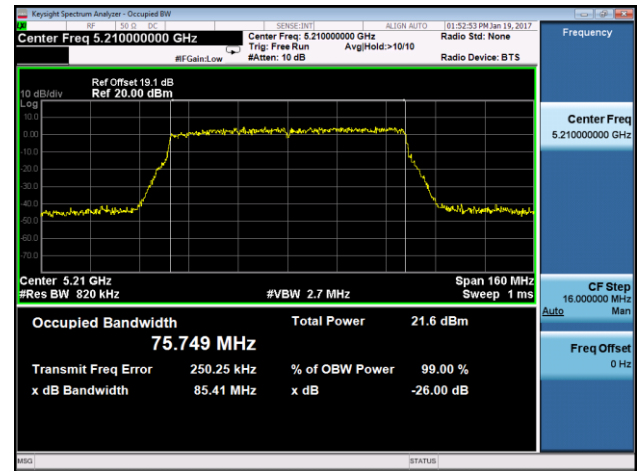

Channel 42+122 (5210MHz) - Ant 0

Channel 42+122 (5210MHz) - Ant 1

Channel 42+122 (5610MHz) - Ant 2

Channel 42+122 (5610MHz) - Ant 3

802.11ac-VHT80+80 26dB Bandwidth & 99% Bandwidth - Ant 0 + 1 + 2 + 3

Channel 42+138 (5210MHz) - Ant 0

Channel 42+138 (5210MHz) - Ant 1

Channel 42+138 (5690MHz) - Ant 2

Channel 42+138 (5690MHz) - Ant 3

**802.11ac-VHT80+80 26dB Bandwidth & 99% Bandwidth - Ant 0 + 1 + 2 + 3**
**Channel 58+106 (5290MHz) - Ant 0**