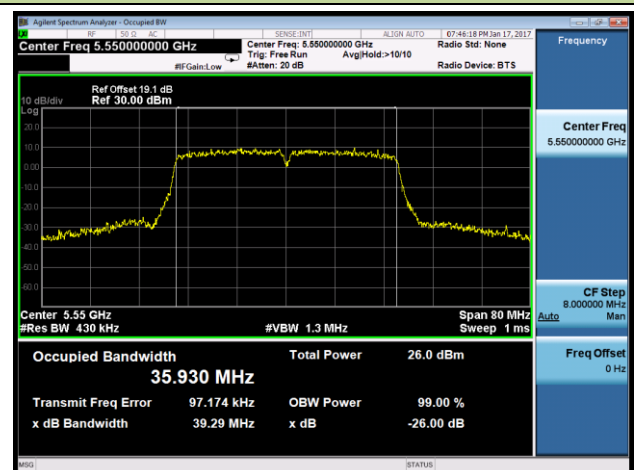

Channel 110 (5550MHz)