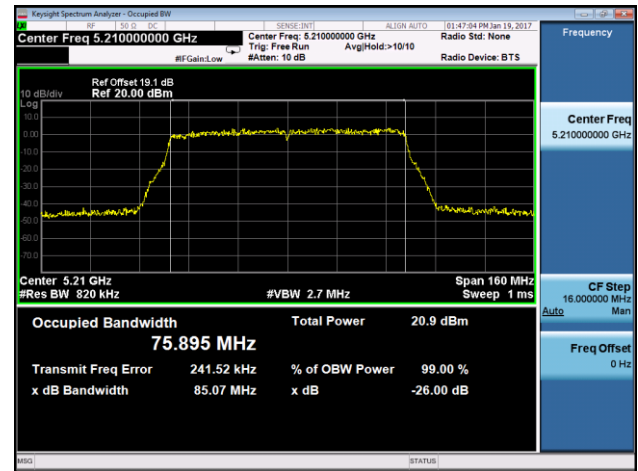

Channel 42+122 (5210MHz) - Ant 1