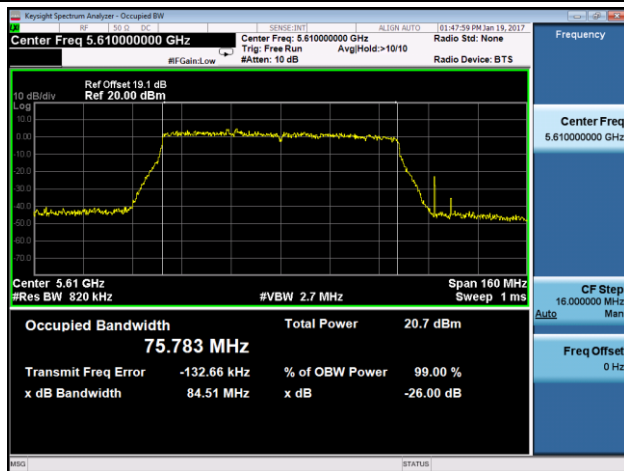

802.11ac-VHT80+80 26dB Bandwidth & 99% Bandwidth - Ant 0 + 1 + 2 + 3

Channel 42+58 (5210MHz) - Ant 0

Channel 42+58 (5210MHz) - Ant 1

Channel 42+58 (5290MHz) - Ant 2

Channel 42+58 (5290MHz) - Ant 3

**802.11ac-VHT80+80 26dB Bandwidth & 99% Bandwidth - Ant 0 + 1 + 2 + 3**

**Channel 42+106 (5210MHz) - Ant 0**

**Channel 42+106 (5210MHz) - Ant 1**

**Channel 42+106 (5530MHz) - Ant 2**

**Channel 42+106 (5530MHz) - Ant 3**

802.11ac-VHT80+80 26dB Bandwidth & 99% Bandwidth - Ant 0 + 1 + 2 + 3

Channel 42+122 (5210MHz) - Ant 0

Channel 42+122 (5210MHz) - Ant 1

Channel 42+122 (5610MHz) - Ant 2

Channel 42+122 (5610MHz) - Ant 3

802.11ac-VHT80+80 26dB Bandwidth & 99% Bandwidth - Ant 0 + 1 + 2 + 3

Channel 42+138 (5210MHz) - Ant 0