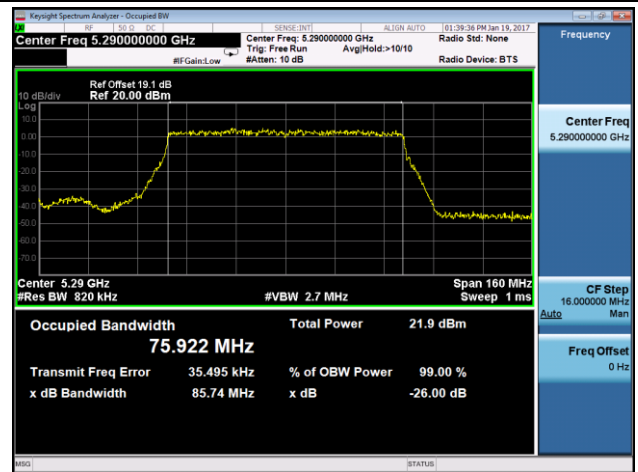

802.11ac-VHT80+80 26dB Bandwidth & 99% Bandwidth - Ant 0 + 1 + 2 + 3

Channel 42+58 (5210MHz) - Ant 0

Channel 42+58 (5210MHz) - Ant 1

Channel 42+58 (5290MHz) - Ant 2

Channel 42+58 (5290MHz) - Ant 3

**802.11ac-VHT80+80 26dB Bandwidth & 99% Bandwidth - Ant 0 + 1 + 2 + 3**