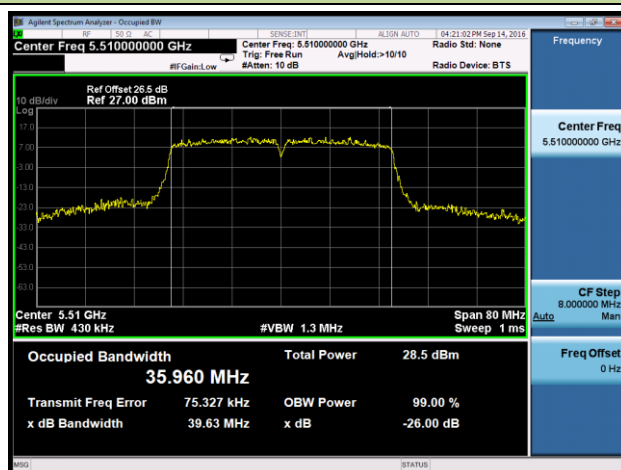

Channel 102 (5510MHz)