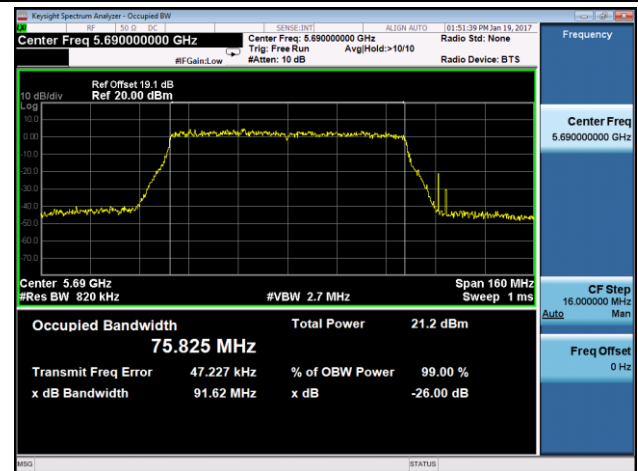

Channel 42+122 (5210MHz) - Ant 0

Channel 42+122 (5210MHz) - Ant 1

Channel 42+122 (5610MHz) - Ant 2

Channel 42+122 (5610MHz) - Ant 3

802.11ac-VHT80+80 26dB Bandwidth & 99% Bandwidth - Ant 0 + 1 + 2 + 3

Channel 42+138 (5210MHz) - Ant 0

Channel 42+138 (5210MHz) - Ant 1

Channel 42+138 (5690MHz) - Ant 2

Channel 42+138 (5690MHz) - Ant 3

**802.11ac-VHT80+80 26dB Bandwidth & 99% Bandwidth - Ant 0 + 1 + 2 + 3**
**Channel 58+106 (5290MHz) - Ant 0**