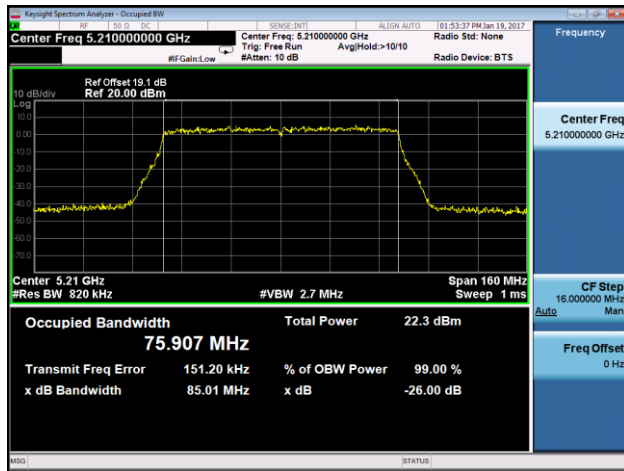

Channel 42+122 (5210MHz) - Ant 0

Channel 42+122 (5210MHz) - Ant 1

Channel 42+122 (5610MHz) - Ant 2

Channel 42+122 (5610MHz) - Ant 3

802.11ac-VHT80+80 26dB Bandwidth & 99% Bandwidth - Ant 0 + 1 + 2 + 3

Channel 42+138 (5210MHz) - Ant 0

Channel 42+138 (5210MHz) - Ant 1

Channel 42+138 (5690MHz) - Ant 2

Channel 42+138 (5690MHz) - Ant 3

**802.11ac-VHT80+80 26dB Bandwidth & 99% Bandwidth - Ant 0 + 1 + 2 + 3**
**Channel 58+106 (5290MHz) - Ant 0**