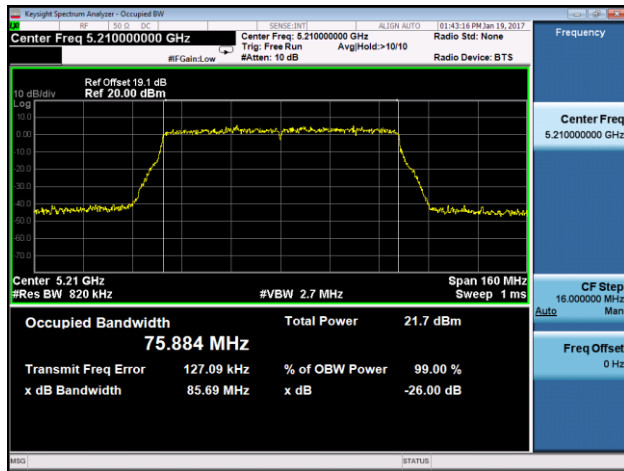

802.11ac-VHT80+80 26dB Bandwidth & 99% Bandwidth - Ant 0 + 1 + 2 + 3

Channel 42+58 (5210MHz) - Ant 0

Channel 42+58 (5210MHz) - Ant 1

Channel 42+58 (5290MHz) - Ant 2

Channel 42+58 (5290MHz) - Ant 3

**802.11ac-VHT80+80 26dB Bandwidth & 99% Bandwidth - Ant 0 + 1 + 2 + 3**

**Channel 42+106 (5210MHz) - Ant 0**

**Channel 42+106 (5210MHz) - Ant 1**

**Channel 42+106 (5530MHz) - Ant 2**

**Channel 42+106 (5530MHz) - Ant 3**

802.11ac-VHT80+80 26dB Bandwidth & 99% Bandwidth - Ant 0 + 1 + 2 + 3