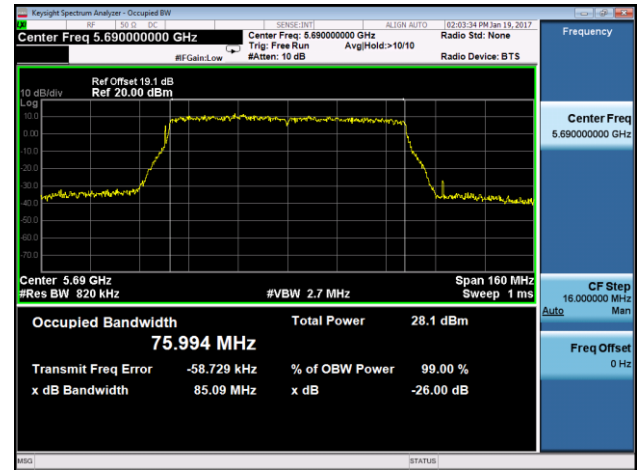

**Channel 58+106 (5290MHz) - Ant 1**

**Channel 58+106 (5530MHz) - Ant 2**

**Channel 58+106 (5530MHz) - Ant 3**

**802.11ac-VHT80+80 26dB Bandwidth & 99% Bandwidth - Ant 0 + 1 + 2 + 3**
**Channel 58+122 (5290MHz) - Ant 0**

**Channel 58+122 (5290MHz) - Ant 1**

**Channel 58+122 (5610MHz) - Ant 2**

**Channel 58+122 (5610MHz) - Ant 3**

**802.11ac-VHT80+80 26dB Bandwidth & 99% Bandwidth - Ant 0 + 1 + 2 + 3**

**Channel 58+138 (5290MHz) - Ant 0**

**Channel 58+138 (5290MHz) - Ant 1**

**Channel 58+138 (5690MHz) - Ant 2**

**Channel 58+138 (5690MHz) - Ant 3**

802.11ac-VHT80+80 26dB Bandwidth & 99% Bandwidth - Ant 0 + 1 + 2 + 3

Channel 58+155 (5290MHz) - Ant 0