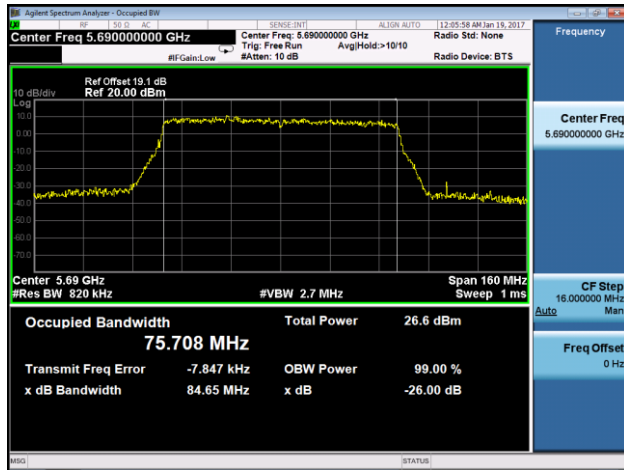

**Channel 58+106 (5290MHz) - Ant 1**

**Channel 58+106 (5530MHz) - Ant 2**

**Channel 58+106 (5530MHz) - Ant 3**

**802.11ac-VHT80+80 26dB Bandwidth & 99% Bandwidth - Ant 0 + 1 + 2 + 3**
**Channel 58+122 (5290MHz) - Ant 0**

**Channel 58+122 (5290MHz) - Ant 1**

**Channel 58+122 (5610MHz) - Ant 2**

**Channel 58+122 (5610MHz) - Ant 3**

**802.11ac-VHT80+80 26dB Bandwidth & 99% Bandwidth - Ant 0 + 1 + 2 + 3**

**Channel 58+138 (5290MHz) - Ant 0**

**Channel 58+138 (5290MHz) - Ant 1**

**Channel 58+138 (5690MHz) - Ant 2**

**Channel 58+138 (5690MHz) - Ant 3**

802.11ac-VHT80+80 26dB Bandwidth & 99% Bandwidth - Ant 0 + 1 + 2 + 3

Channel 58+155 (5290MHz) - Ant 0