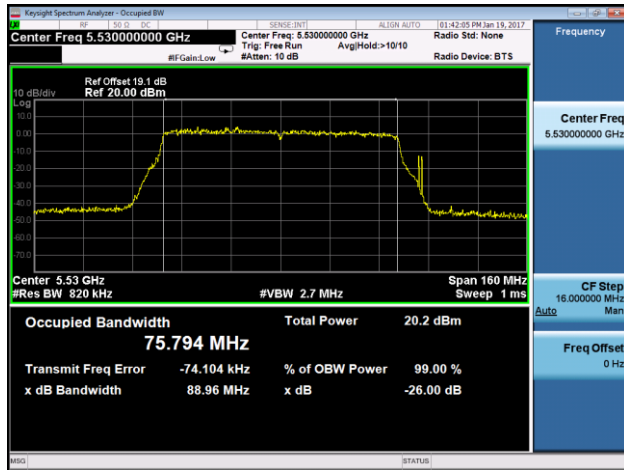

802.11ac-VHT80+80 26dB Bandwidth & 99% Bandwidth - Ant 0 + 1 + 2 + 3

Channel 42+58 (5210MHz) - Ant 0

Channel 42+58 (5210MHz) - Ant 1

Channel 42+58 (5290MHz) - Ant 2

Channel 42+58 (5290MHz) - Ant 3

**802.11ac-VHT80+80 26dB Bandwidth & 99% Bandwidth - Ant 0 + 1 + 2 + 3**

**Channel 42+106 (5210MHz) - Ant 0**

**Channel 42+106 (5210MHz) - Ant 1**

**Channel 42+106 (5530MHz) - Ant 2**

**Channel 42+106 (5530MHz) - Ant 3**

802.11ac-VHT80+80 26dB Bandwidth & 99% Bandwidth - Ant 0 + 1 + 2 + 3