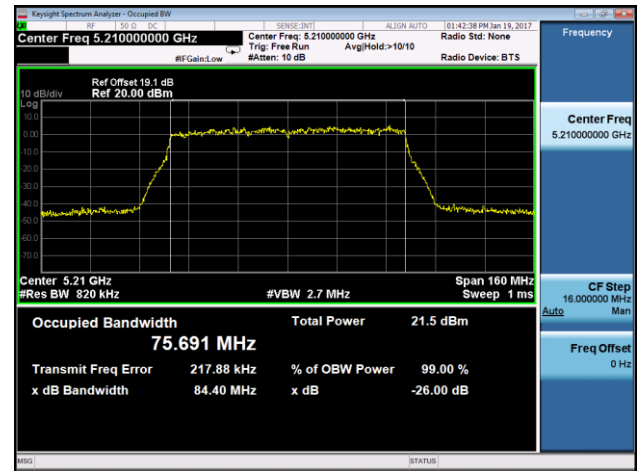

802.11ac-VHT80+80 26dB Bandwidth & 99% Bandwidth - Ant 0 + 1 + 2 + 3

Channel 42+58 (5210MHz) - Ant 0

Channel 42+58 (5210MHz) - Ant 1

Channel 42+58 (5290MHz) - Ant 2

Channel 42+58 (5290MHz) - Ant 3

**802.11ac-VHT80+80 26dB Bandwidth & 99% Bandwidth - Ant 0 + 1 + 2 + 3**

**Channel 42+106 (5210MHz) - Ant 0**

**Channel 42+106 (5210MHz) - Ant 1**

**Channel 42+106 (5530MHz) - Ant 2**

**Channel 42+106 (5530MHz) - Ant 3**

802.11ac-VHT80+80 26dB Bandwidth & 99% Bandwidth - Ant 0 + 1 + 2 + 3