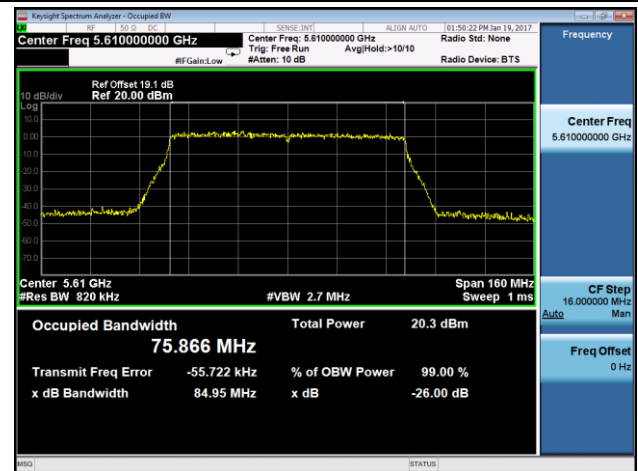

Channel 42+122 (5210MHz) - Ant 0

Channel 42+122 (5210MHz) - Ant 1

Channel 42+122 (5610MHz) - Ant 2

Channel 42+122 (5610MHz) - Ant 3

802.11ac-VHT80+80 26dB Bandwidth & 99% Bandwidth - Ant 0 + 1 + 2 + 3

Channel 42+138 (5210MHz) - Ant 0

Channel 42+138 (5210MHz) - Ant 1

Channel 42+138 (5690MHz) - Ant 2

Channel 42+138 (5690MHz) - Ant 3

**802.11ac-VHT80+80 26dB Bandwidth & 99% Bandwidth - Ant 0 + 1 + 2 + 3**
**Channel 58+106 (5290MHz) - Ant 0**