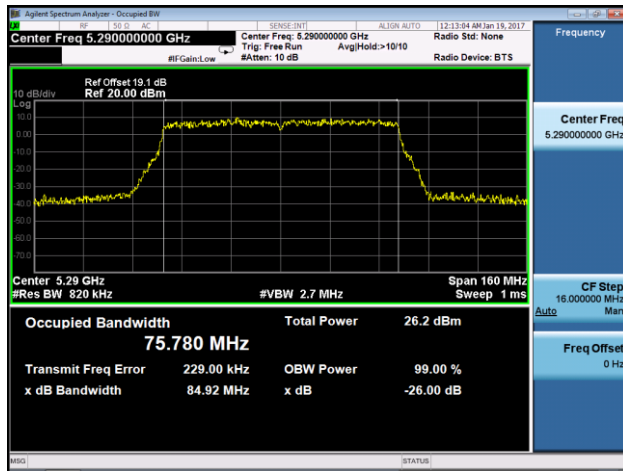

**Channel 58+122 (5290MHz) - Ant 1**

**Channel 58+122 (5610MHz) - Ant 2**

**Channel 58+122 (5610MHz) - Ant 3**

**802.11ac-VHT80+80 26dB Bandwidth & 99% Bandwidth - Ant 0 + 1 + 2 + 3**

**Channel 58+138 (5290MHz) - Ant 0**

**Channel 58+138 (5290MHz) - Ant 1**

**Channel 58+138 (5690MHz) - Ant 2**

**Channel 58+138 (5690MHz) - Ant 3**

802.11ac-VHT80+80 26dB Bandwidth & 99% Bandwidth - Ant 0 + 1 + 2 + 3

Channel 58+155 (5290MHz) - Ant 0

Channel 58+155 (5290MHz) - Ant 1

Channel 58+155 (5775MHz) - Ant 2

Channel 58+155 (5775MHz) - Ant 3