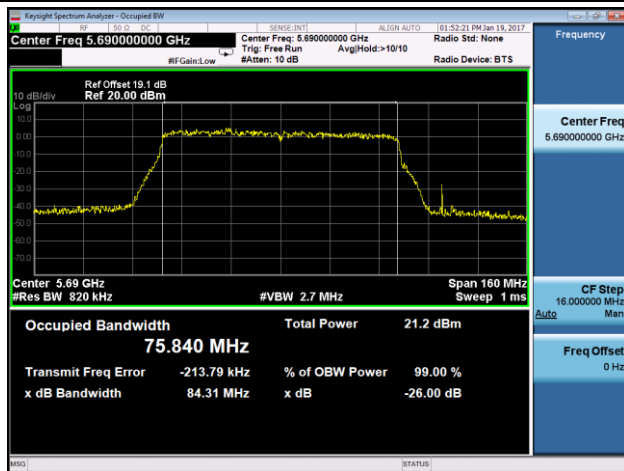

Channel 42+122 (5210MHz) - Ant 0

Channel 42+122 (5210MHz) - Ant 1

Channel 42+122 (5610MHz) - Ant 2

Channel 42+122 (5610MHz) - Ant 3

802.11ac-VHT80+80 26dB Bandwidth & 99% Bandwidth - Ant 0 + 1 + 2 + 3

Channel 42+138 (5210MHz) - Ant 0

Channel 42+138 (5210MHz) - Ant 1

Channel 42+138 (5690MHz) - Ant 2

Channel 42+138 (5690MHz) - Ant 3

**802.11ac-VHT80+80 26dB Bandwidth & 99% Bandwidth - Ant 0 + 1 + 2 + 3**
**Channel 58+106 (5290MHz) - Ant 0**