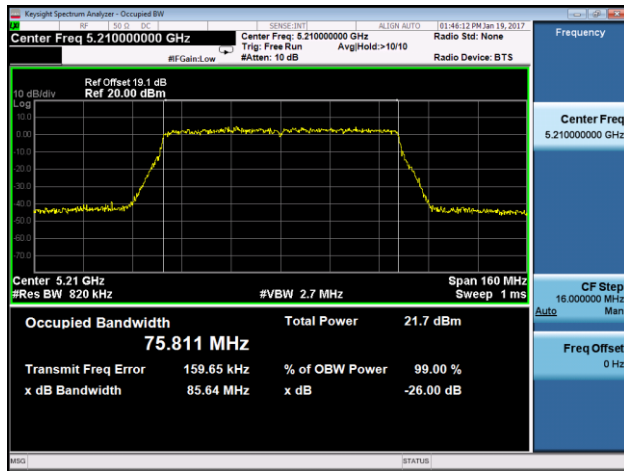

802.11ac-VHT80+80 26dB Bandwidth & 99% Bandwidth - Ant 0 + 1 + 2 + 3

Channel 42+122 (5210MHz) - Ant 0