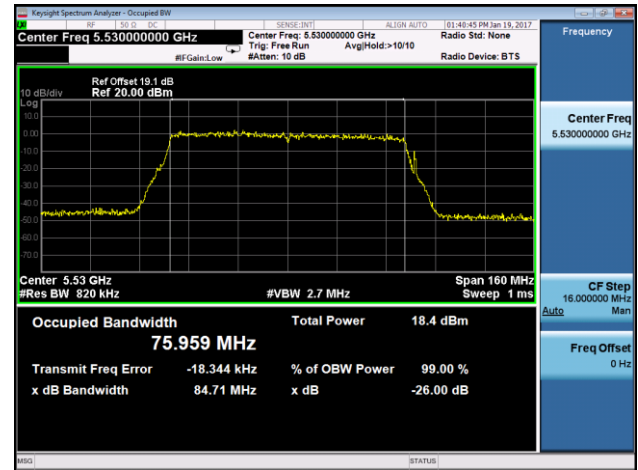

802.11ac-VHT80+80 26dB Bandwidth & 99% Bandwidth - Ant 0 + 1 + 2 + 3

Channel 42+58 (5210MHz) - Ant 0

Channel 42+58 (5210MHz) - Ant 1

Channel 42+58 (5290MHz) - Ant 2

Channel 42+58 (5290MHz) - Ant 3

**802.11ac-VHT80+80 26dB Bandwidth & 99% Bandwidth - Ant 0 + 1 + 2 + 3**

**Channel 42+106 (5210MHz) - Ant 0**

**Channel 42+106 (5210MHz) - Ant 1**

**Channel 42+106 (5530MHz) - Ant 2**

**Channel 42+106 (5530MHz) - Ant 3**

802.11ac-VHT80+80 26dB Bandwidth & 99% Bandwidth - Ant 0 + 1 + 2 + 3