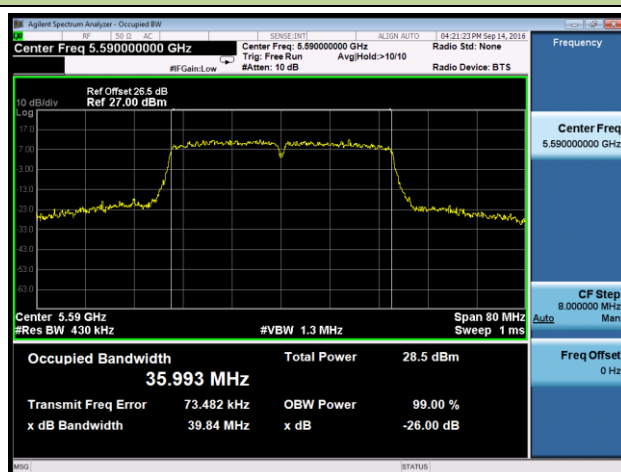

Channel 118 (5590MHz)