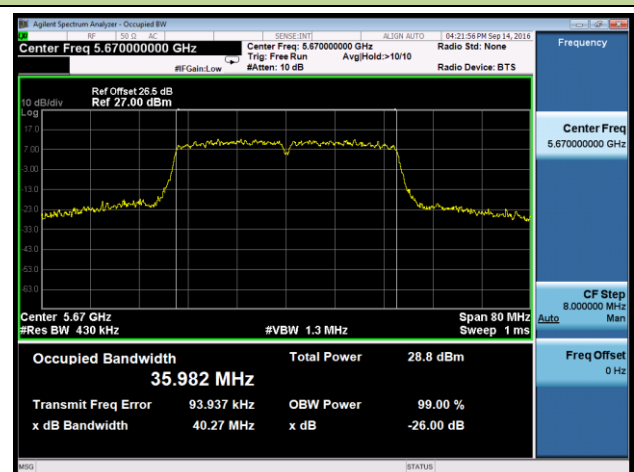

Channel 134 (5670MHz)