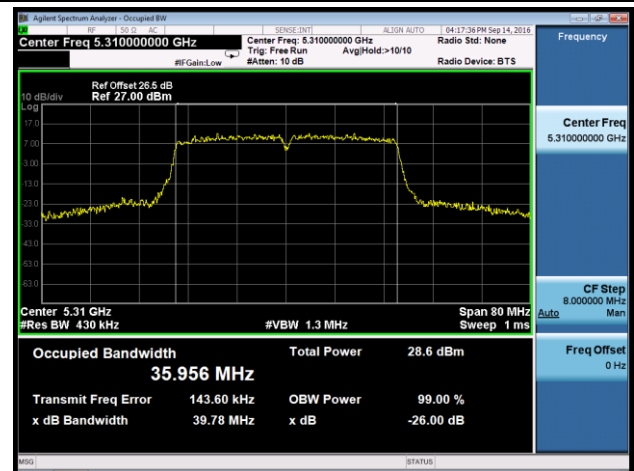

Channel 62 (5310MHz)