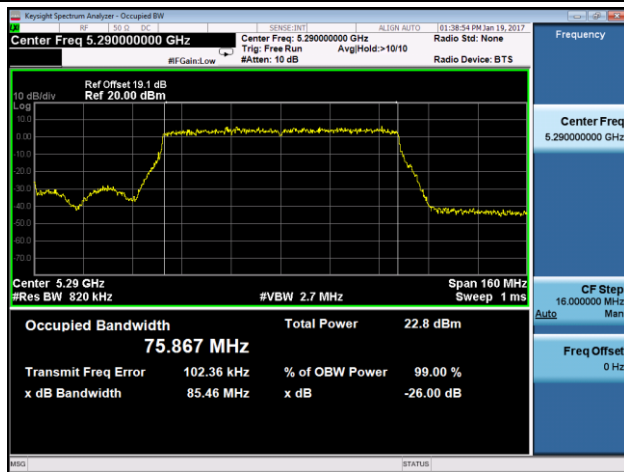

802.11ac-VHT80+80 26dB Bandwidth & 99% Bandwidth - Ant 0 + 1 + 2 + 3

Channel 42+58 (5210MHz) - Ant 0

Channel 42+58 (5210MHz) - Ant 1

Channel 42+58 (5290MHz) - Ant 2

Channel 42+58 (5290MHz) - Ant 3

**802.11ac-VHT80+80 26dB Bandwidth & 99% Bandwidth - Ant 0 + 1 + 2 + 3**