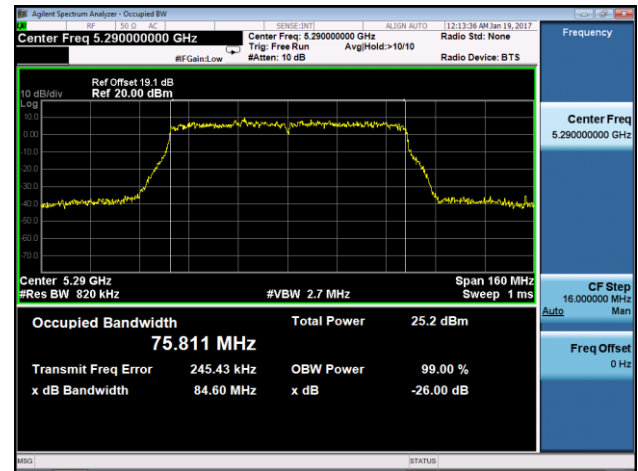

**Channel 58+122 (5290MHz) - Ant 1**

**Channel 58+122 (5610MHz) - Ant 2**

**Channel 58+122 (5610MHz) - Ant 3**

**802.11ac-VHT80+80 26dB Bandwidth & 99% Bandwidth - Ant 0 + 1 + 2 + 3**

**Channel 58+138 (5290MHz) - Ant 0**

**Channel 58+138 (5290MHz) - Ant 1**

**Channel 58+138 (5690MHz) - Ant 2**

**Channel 58+138 (5690MHz) - Ant 3**

802.11ac-VHT80+80 26dB Bandwidth & 99% Bandwidth - Ant 0 + 1 + 2 + 3

Channel 58+155 (5290MHz) - Ant 0

Channel 58+155 (5290MHz) - Ant 1

Channel 58+155 (5775MHz) - Ant 2

Channel 58+155 (5775MHz) - Ant 3