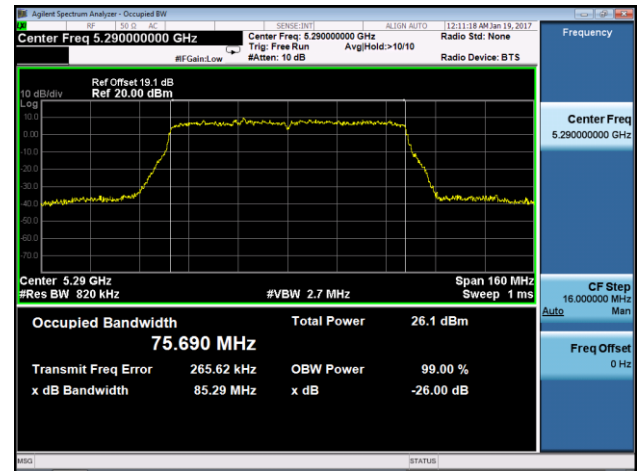

Channel 58+138 (5290MHz) - Ant 1