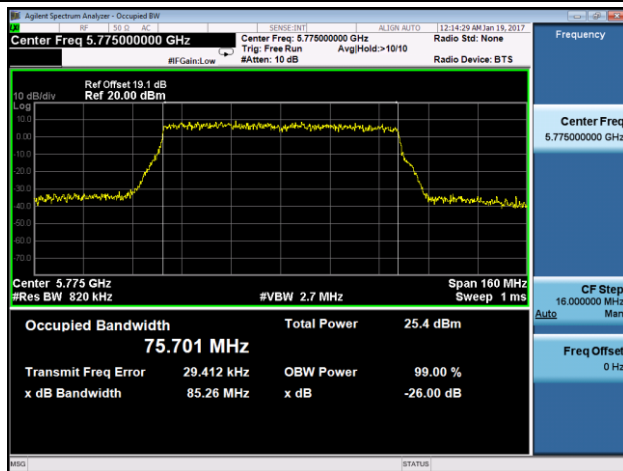

**Channel 58+122 (5290MHz) - Ant 1**

**Channel 58+122 (5610MHz) - Ant 2**

**Channel 58+122 (5610MHz) - Ant 3**

**802.11ac-VHT80+80 26dB Bandwidth & 99% Bandwidth - Ant 0 + 1 + 2 + 3**

**Channel 58+138 (5290MHz) - Ant 0**

**Channel 58+138 (5290MHz) - Ant 1**

**Channel 58+138 (5690MHz) - Ant 2**

**Channel 58+138 (5690MHz) - Ant 3**

802.11ac-VHT80+80 26dB Bandwidth & 99% Bandwidth - Ant 0 + 1 + 2 + 3

Channel 58+155 (5290MHz) - Ant 0

Channel 58+155 (5290MHz) - Ant 1

Channel 58+155 (5775MHz) - Ant 2

Channel 58+155 (5775MHz) - Ant 3