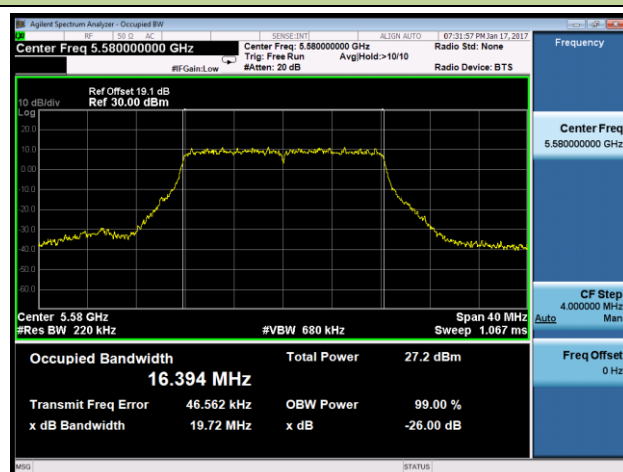

Channel 116 (5580MHz)