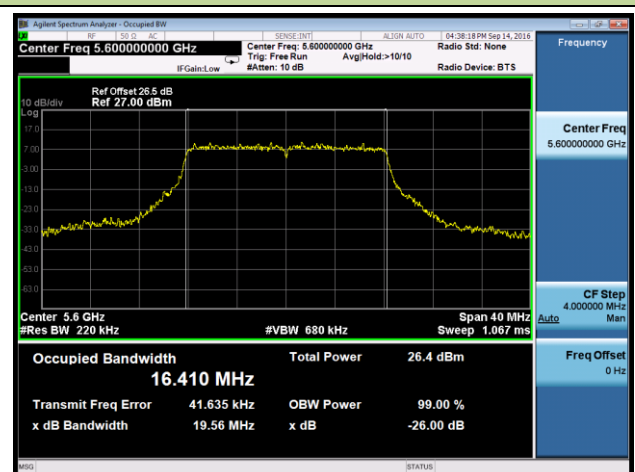

Channel 120 (5600MHz)