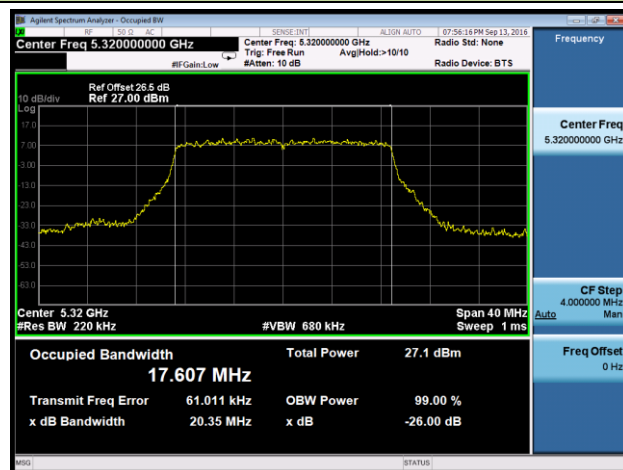

Channel 64 (5320MHz)