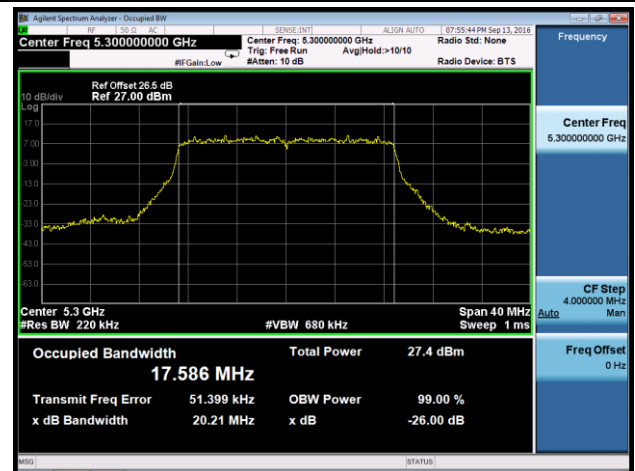

Channel 60 (5300MHz)