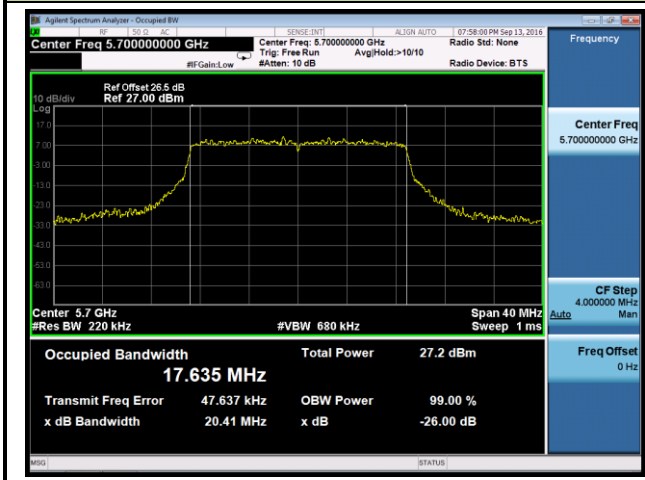

Channel 140 (5700MHz)