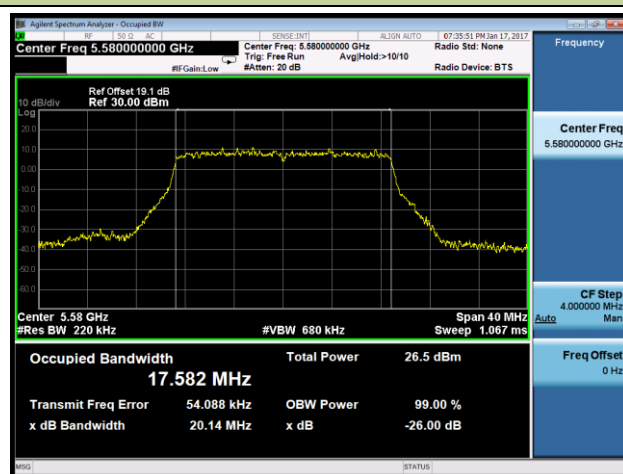

Channel 116 (5580MHz)