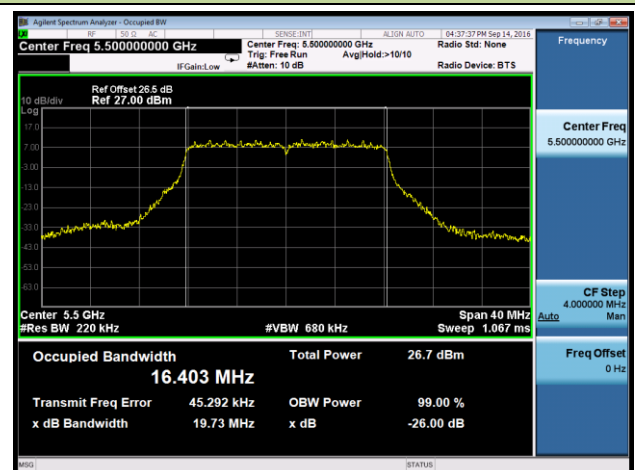

Channel 100 (5500MHz)