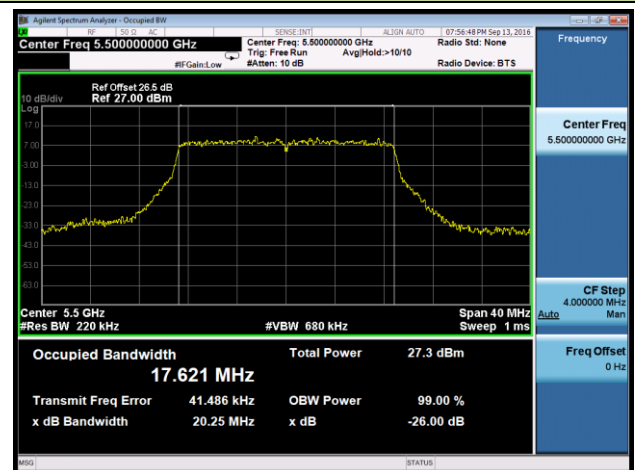

Channel 100 (5500MHz)