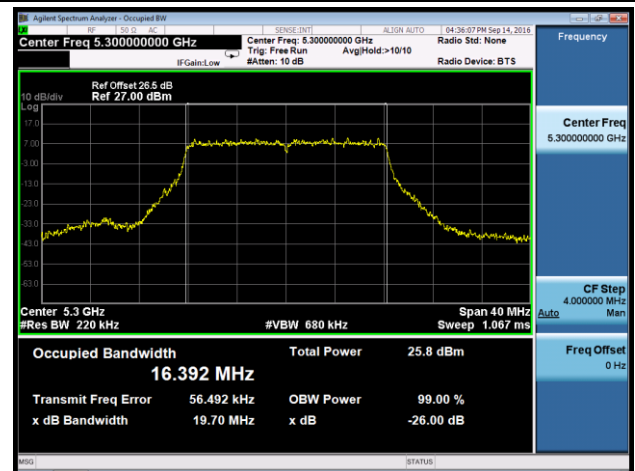

Channel 60 (5300MHz)