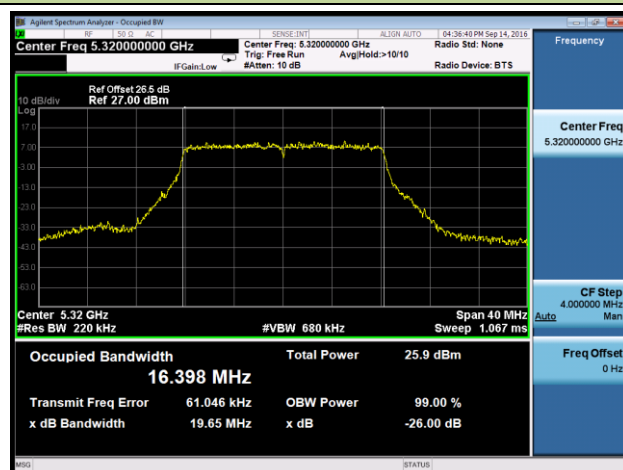

Channel 64 (5320MHz)