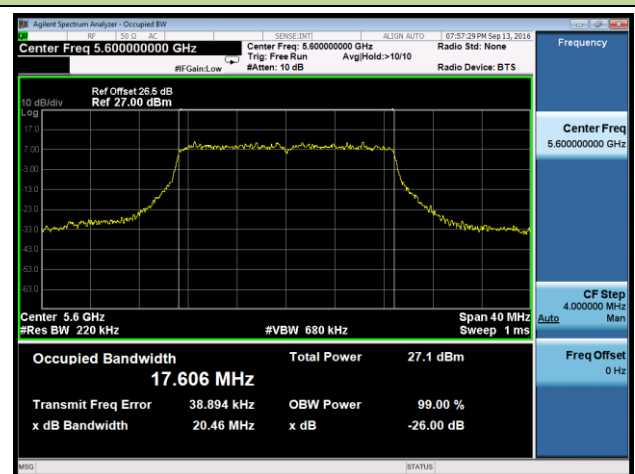

Channel 120 (5600MHz)