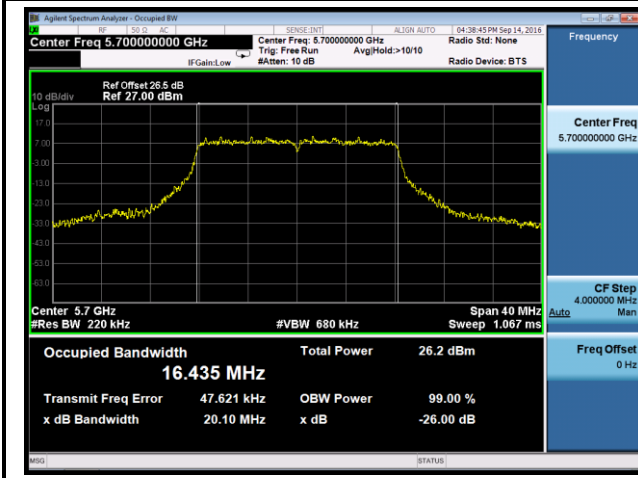

Channel 140 (5700MHz)