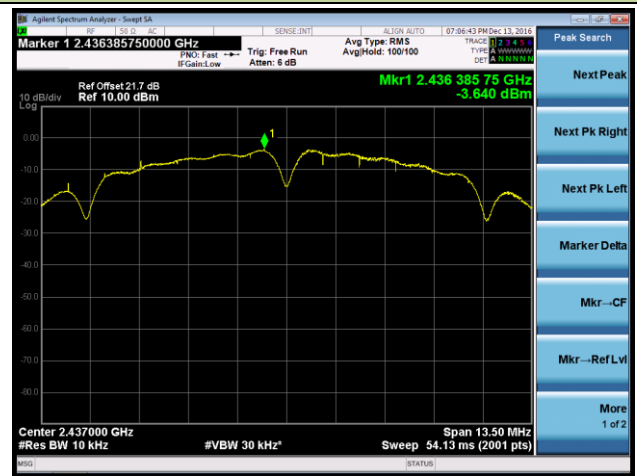

Channel 06 (2437MHz)