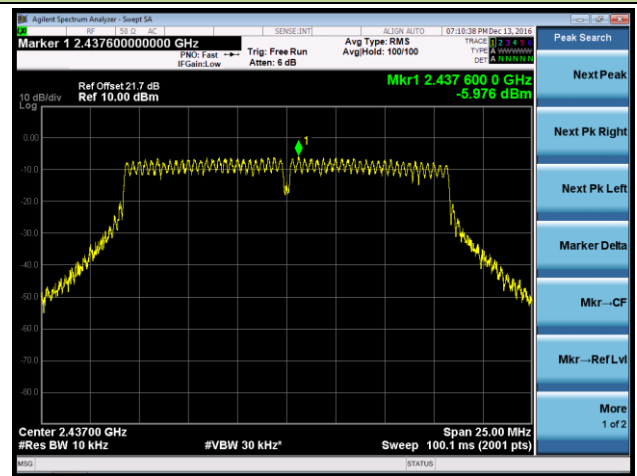

Channel 06 (2437MHz)