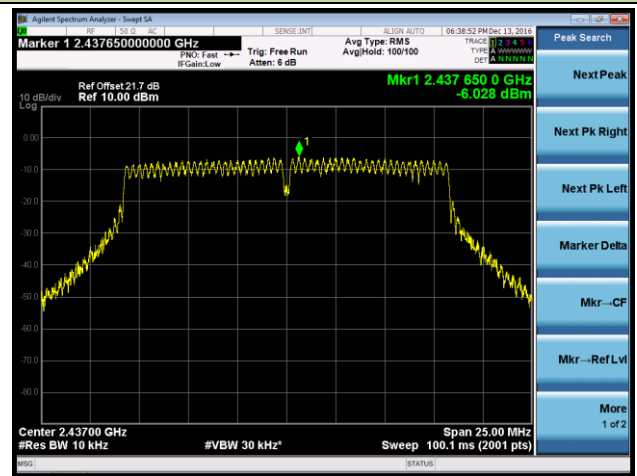

Channel 06 (2437MHz)