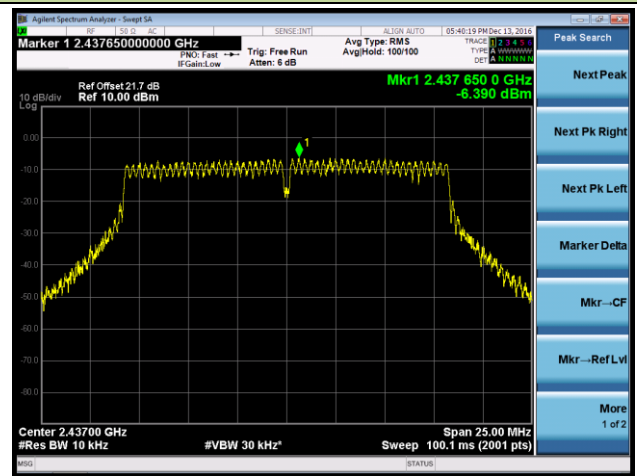

Channel 06 (2437MHz)