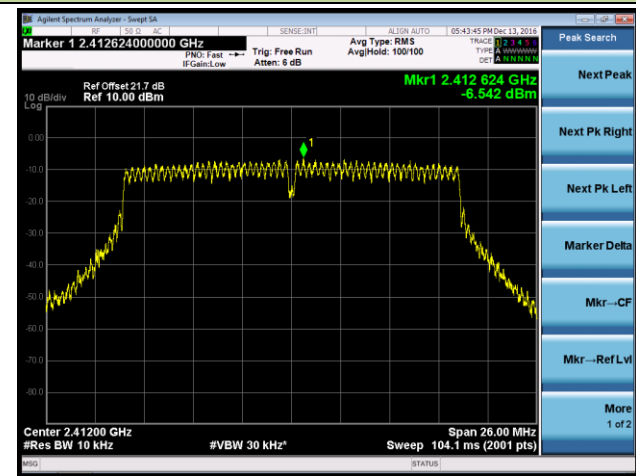

802.11n-HT20 AVGPDS - Ant 1

Channel 01 (2412MHz)