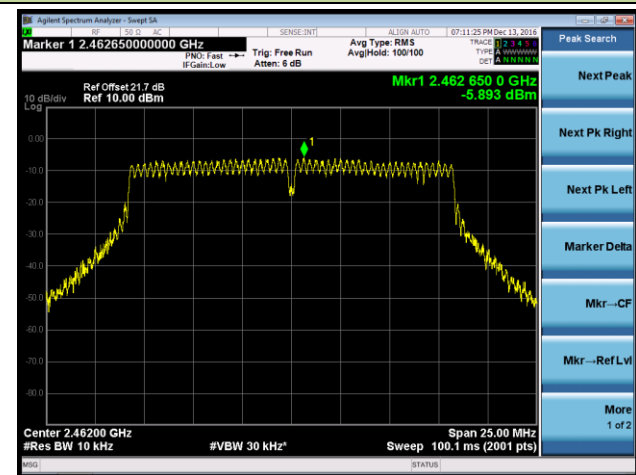

Channel 11 (2462MHz)