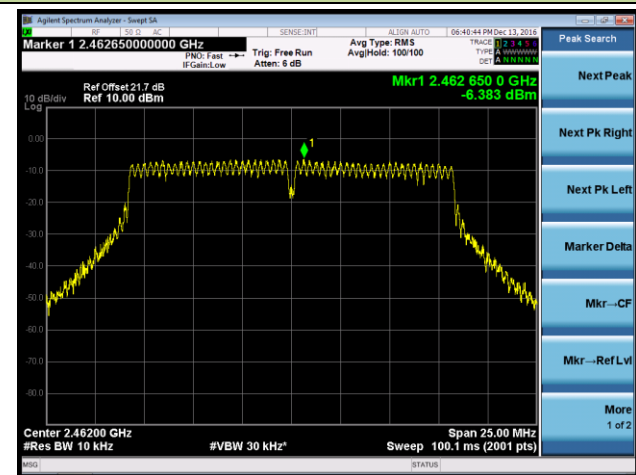

Channel 11 (2462MHz)