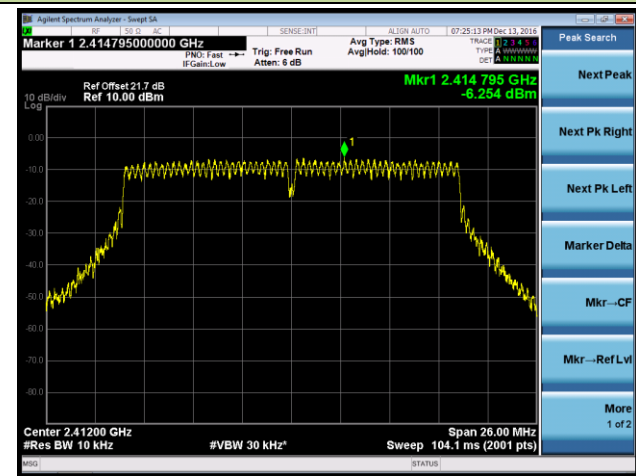

802.11n-HT20 AVGPSD - Ant 3

Channel 01 (2412MHz)