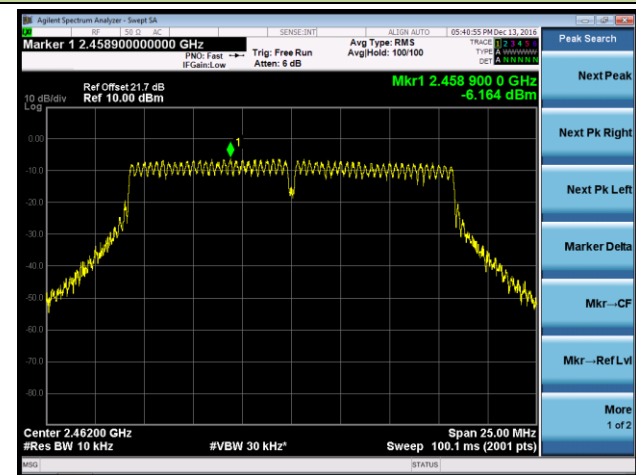

Channel 11 (2462MHz)