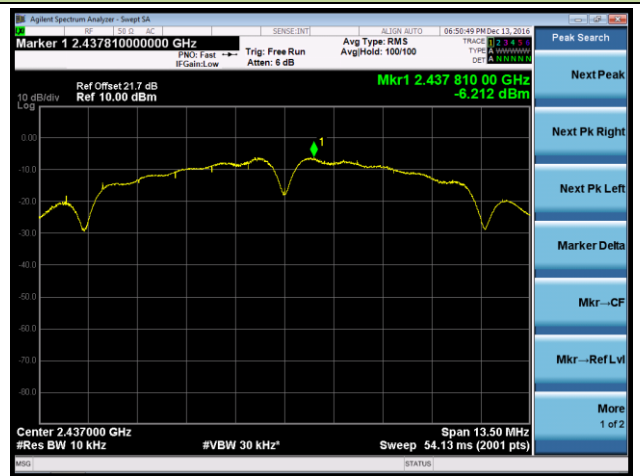

Channel 06 (2437MHz)