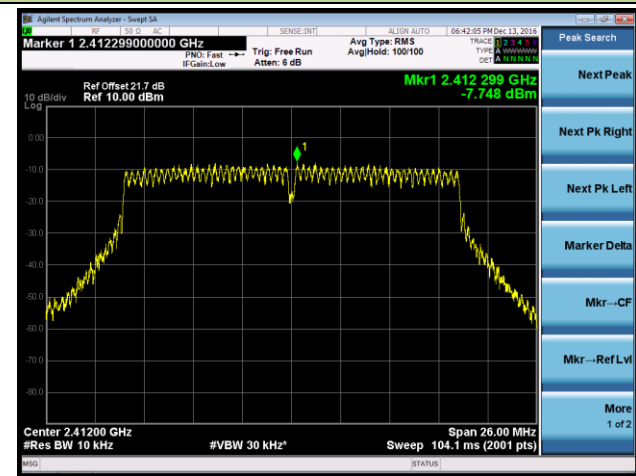

802.11n-HT20 AVGPDS - Ant 2

Channel 01 (2412MHz)