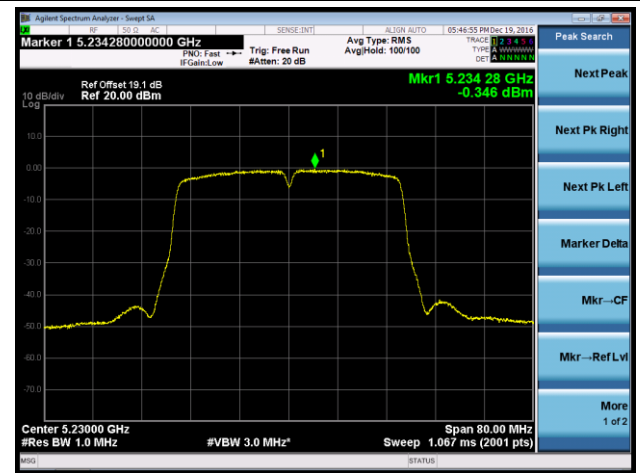

Channel 46 (5230MHz)