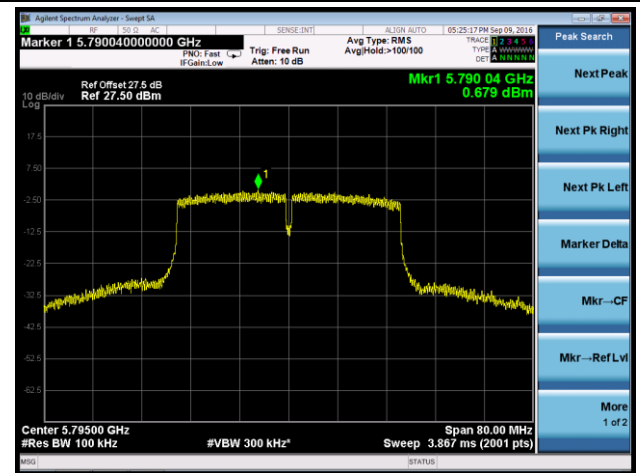

### 802.11ac-VHT20 Power Spectral Density - Ant 2