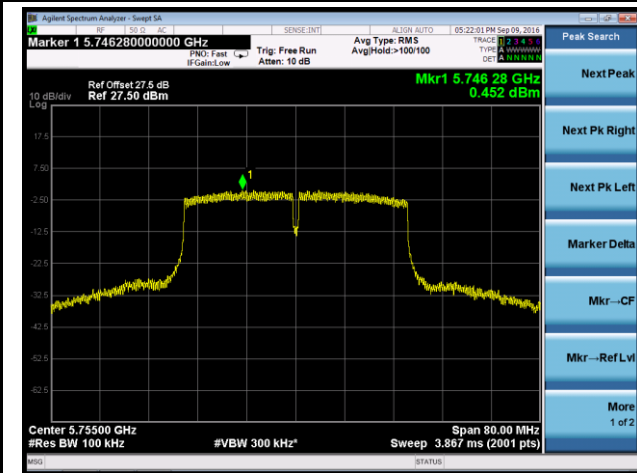

Channel 151 (5755MHz)