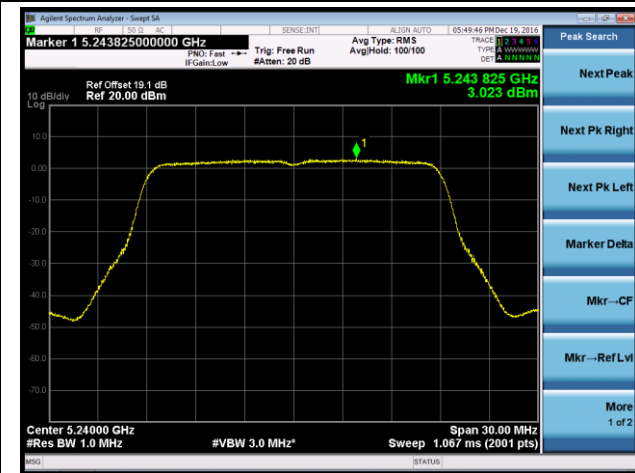

Channel 48 (5240MHz)