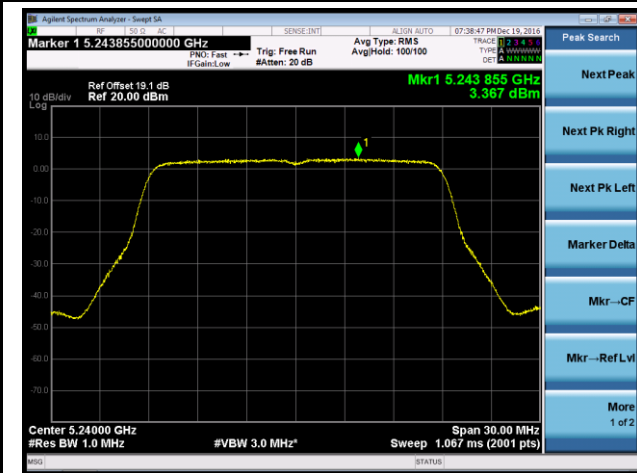

Channel 48 (5240MHz)