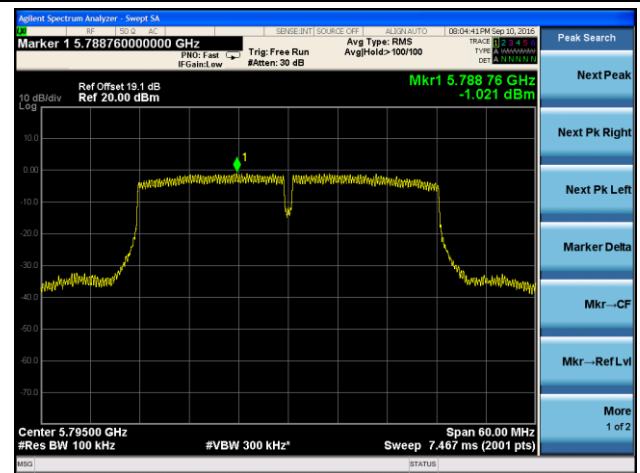

Channel 159 (5795MHz)