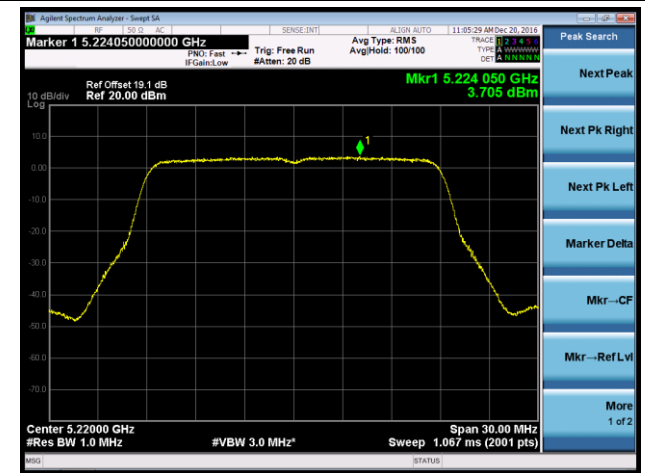

Channel 44 (5220MHz)