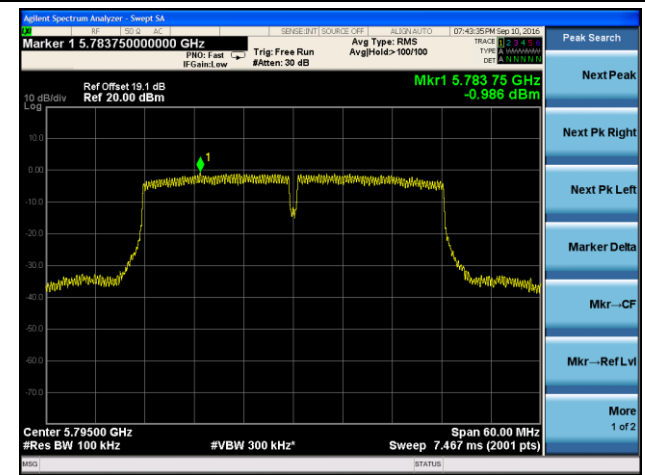

Channel 159 (5795MHz)