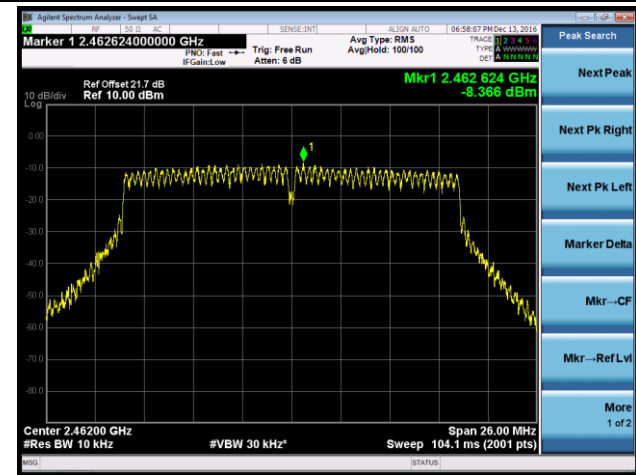

802.11g AVGPDS - Ant 2 / Ant 0 + 1 + 2 + 3

Channel 01 (2412MHz)

Channel 06 (2437MHz)

Channel 11 (2462MHz)

802.11n-HT20 AVGPSD - Ant 2 / Ant 0 + 1 + 2 + 3

Channel 01 (2412MHz)

Channel 06 (2437MHz)

Channel 11 (2462MHz)