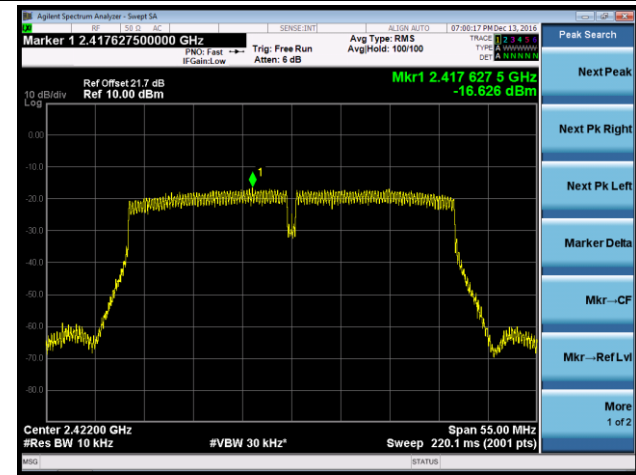

802.11n-HT40 AVGPDS - Ant 2 / Ant 0 + 1 + 2 + 3

Channel 03 (2422MHz)