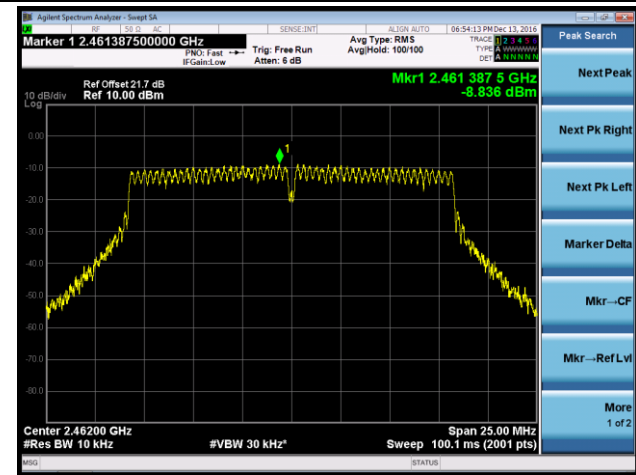

802.11g AVGPDS - Ant 2 / Ant 0 + 1 + 2 + 3

Channel 01 (2412MHz)

Channel 06 (2437MHz)

Channel 11 (2462MHz)

802.11n-HT20 AVGPSD - Ant 2 / Ant 0 + 1 + 2 + 3

Channel 01 (2412MHz)

Channel 06 (2437MHz)

Channel 11 (2462MHz)