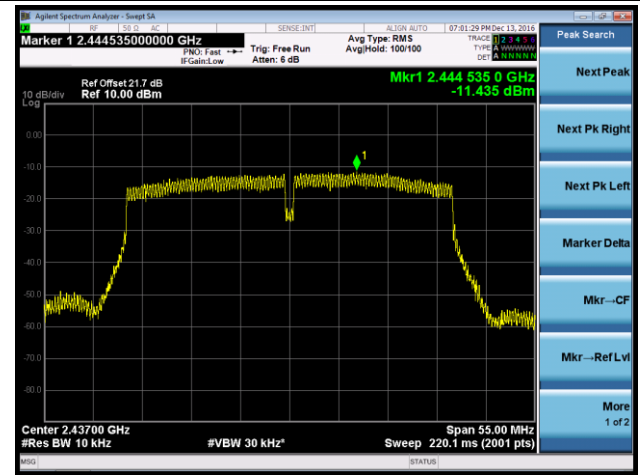

Channel 06 (2437MHz)