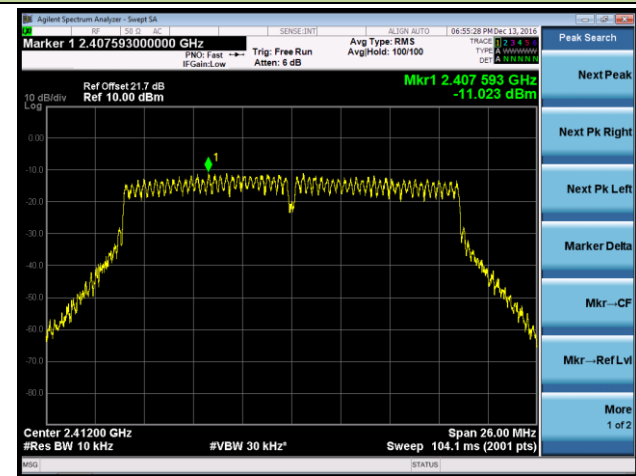

802.11g AVGPDS - Ant 2 / Ant 0 + 1 + 2 + 3

Channel 01 (2412MHz)

Channel 06 (2437MHz)

Channel 11 (2462MHz)

802.11n-HT20 AVGPSD - Ant 2 / Ant 0 + 1 + 2 + 3

Channel 01 (2412MHz)

Channel 06 (2437MHz)

Channel 11 (2462MHz)