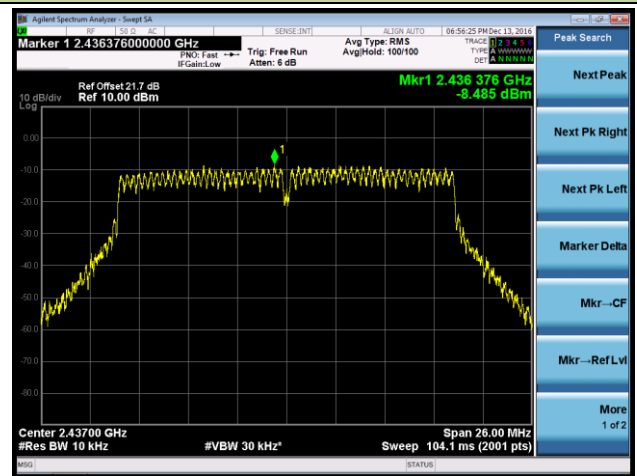

802.11g AVGPDS - Ant 2 / Ant 0 + 1 + 2 + 3

Channel 01 (2412MHz)

Channel 06 (2437MHz)

Channel 11 (2462MHz)

802.11n-HT20 AVGPSD - Ant 2 / Ant 0 + 1 + 2 + 3

Channel 01 (2412MHz)

Channel 06 (2437MHz)

Channel 11 (2462MHz)