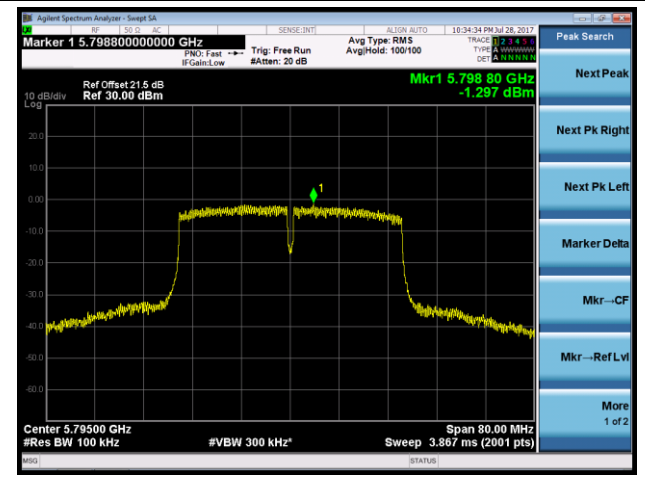

Channel 159 (5795MHz)