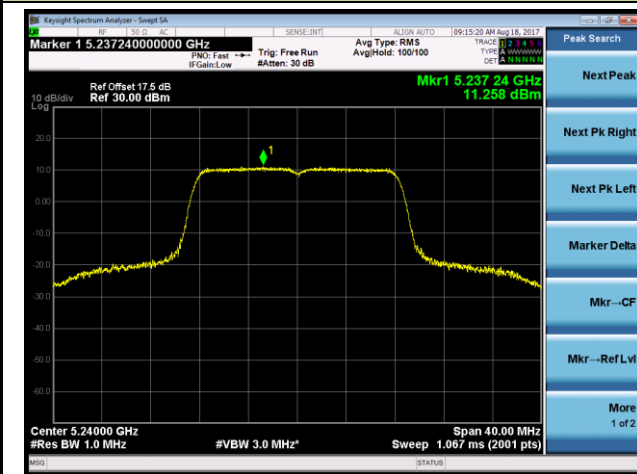

Channel 48 (5240MHz)