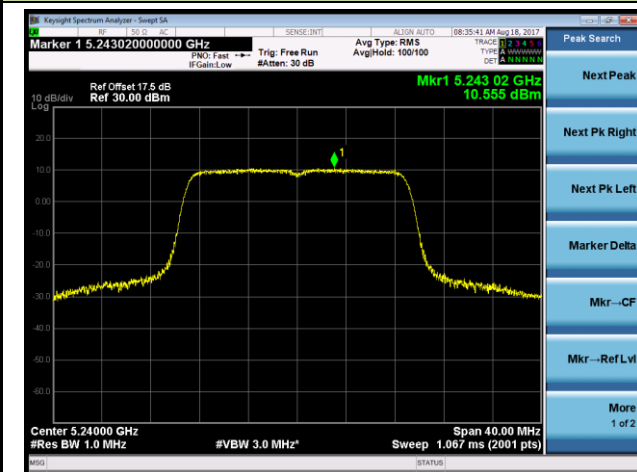

Channel 48 (5240MHz)