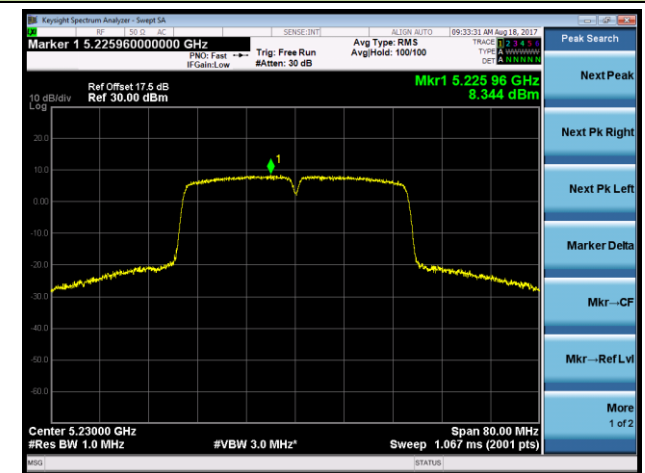

Channel 46 (5230MHz)