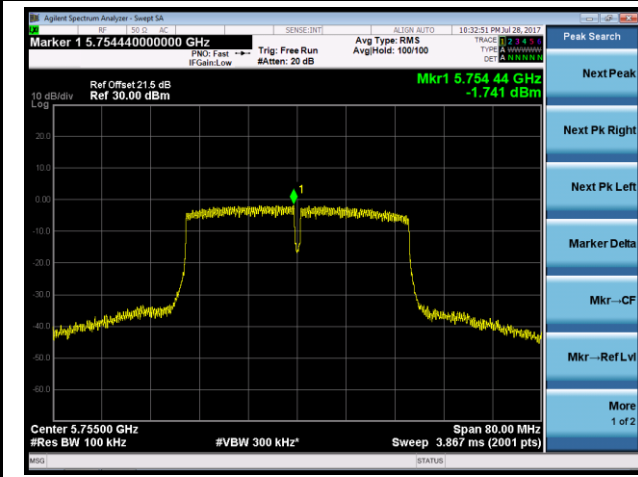

Channel 151 (5755MHz)