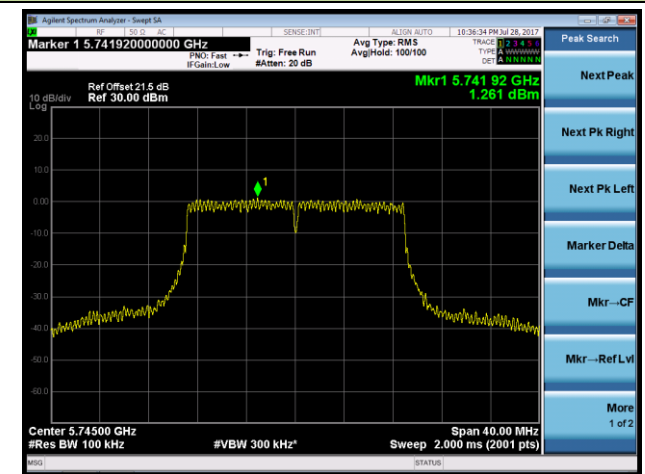

Channel 149 (5745MHz)