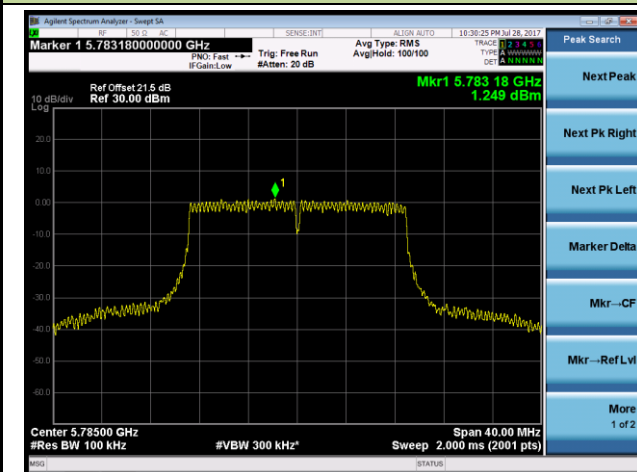

Channel 157 (5785MHz)