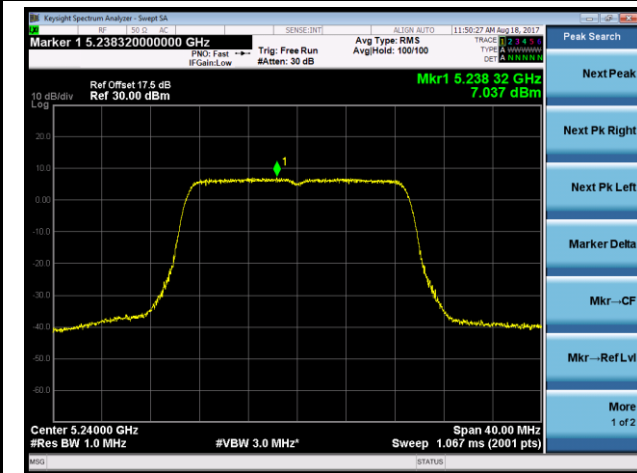

Channel 48 (5240MHz)