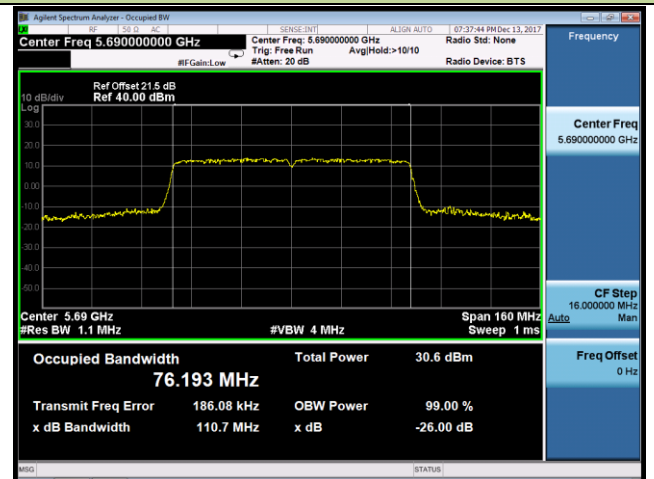

Channel 138 (5690MHz)