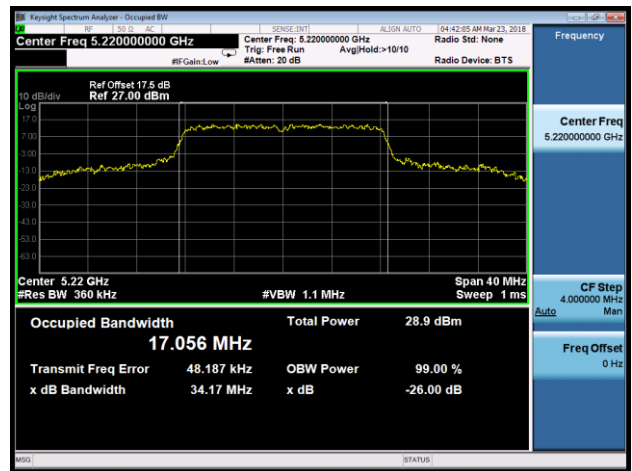

Channel 44 (5220MHz)