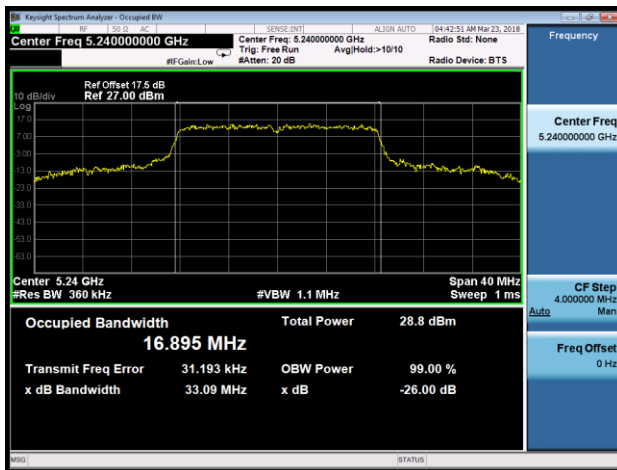

Channel 48 (5240MHz)