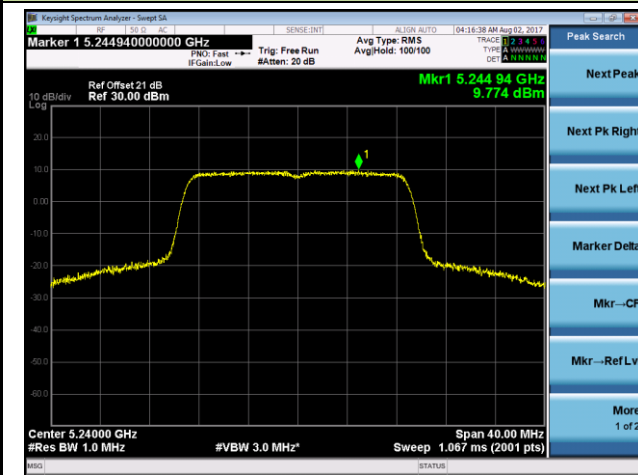

Channel 48 (5240MHz)