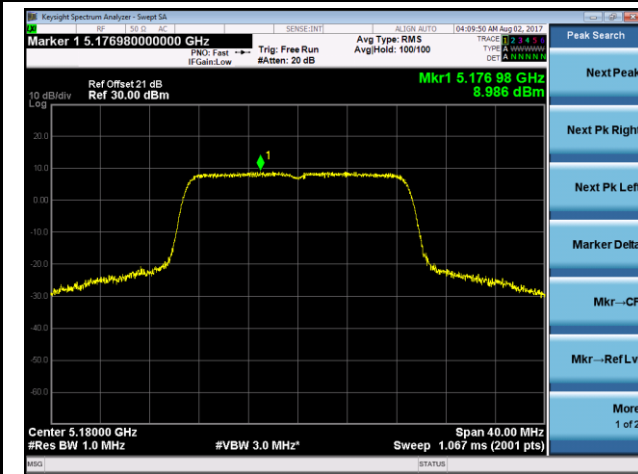

802.11n-HT20 Power Spectral Density - Ant 1 / Ant 1 + 2 (Beam-Forming Mode)

Channel 36 (5180MHz)