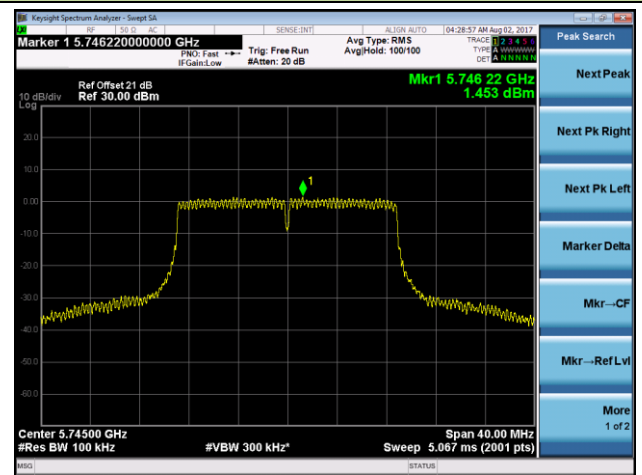

Channel 149 (5745MHz)