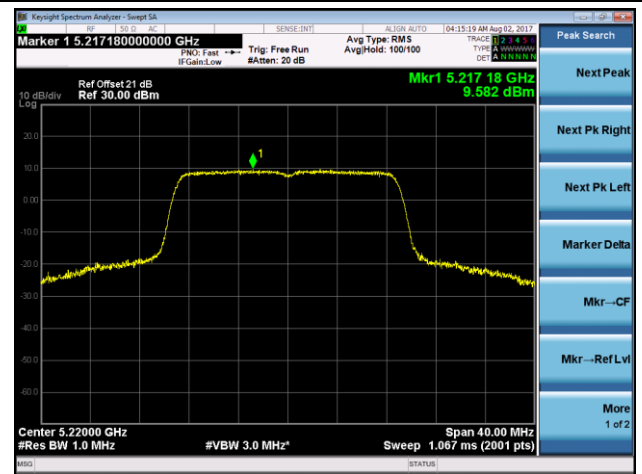

Channel 44 (5220MHz)