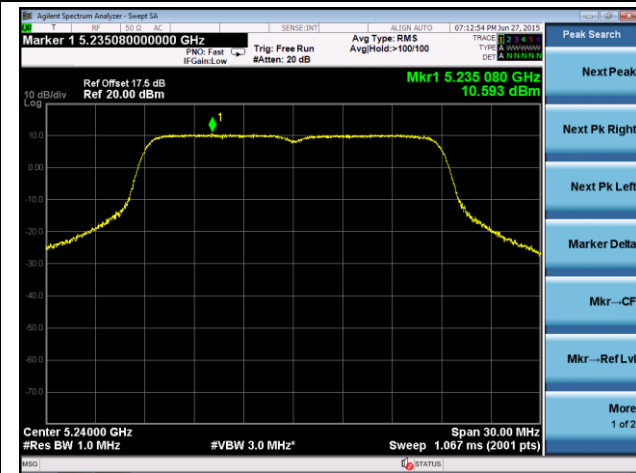

Channel 48 (5240MHz)