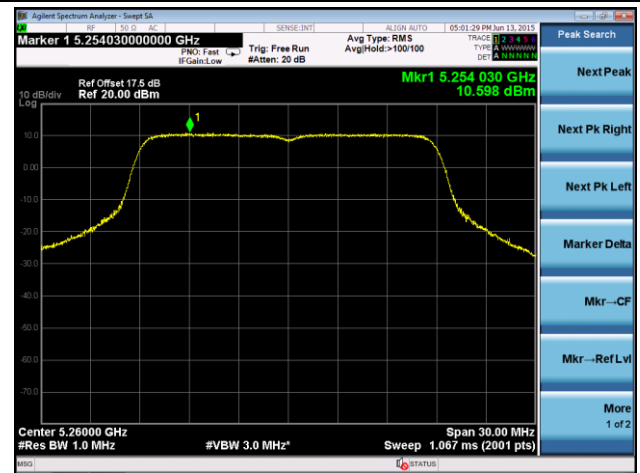

Channel 52 (5260MHz)