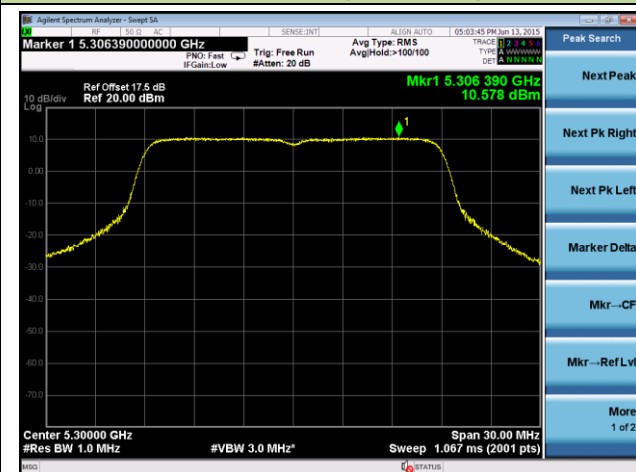

Channel 60 (5300MHz)