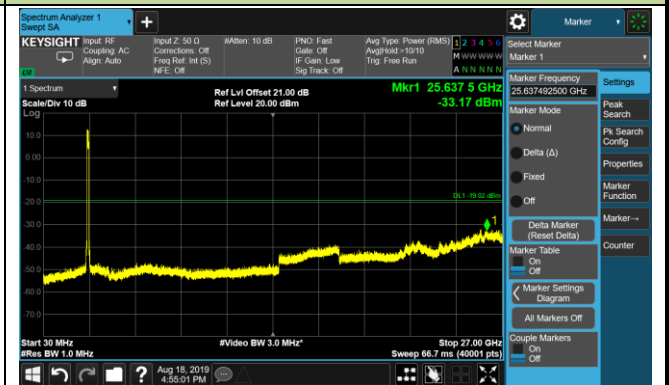

9kHz ~ 30MHz

30MHz ~ 27.0GHz

2593.0MHz

9kHz ~ 30MHz

30MHz ~ 27.0GHz

2640.0MHz

9kHz ~ 30MHz

30MHz ~ 27.0GHz

Conducted Spurious Emissions - Ant 2 (64QAM)

2546.0MHz

9kHz ~ 30MHz

30MHz ~ 27.0GHz

2593.0MHz

9kHz ~ 30MHz

30MHz ~ 27.0GHz

2640.0MHz