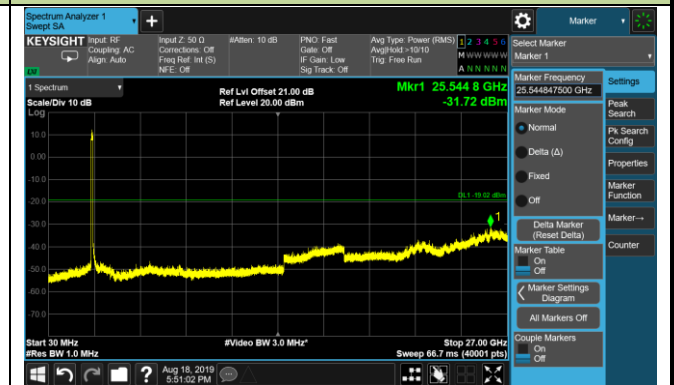

9kHz ~ 30MHz

30MHz ~ 27.0GHz

2593.0MHz

9kHz ~ 30MHz

30MHz ~ 27.0GHz

2640.0MHz

9kHz ~ 30MHz

30MHz ~ 27.0GHz

Conducted Spurious Emissions - Ant 1 (64QAM)

2546.0MHz

9kHz ~ 30MHz

30MHz ~ 27.0GHz

2593.0MHz

9kHz ~ 30MHz

30MHz ~ 27.0GHz

2640.0MHz