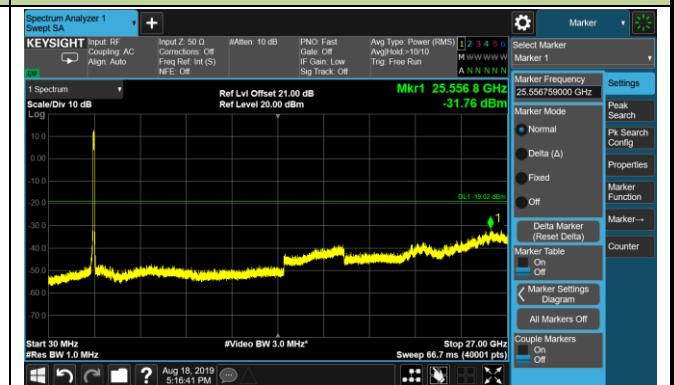

9kHz ~ 30MHz

30MHz ~ 27.0GHz

2593.0MHz

9kHz ~ 30MHz

30MHz ~ 27.0GHz

2640.0MHz

9kHz ~ 30MHz

30MHz ~ 27.0GHz

Conducted Spurious Emissions - Ant 1 (64QAM)

2546.0MHz

9kHz ~ 30MHz

30MHz ~ 27.0GHz

2593.0MHz

9kHz ~ 30MHz

30MHz ~ 27.0GHz

2640.0MHz