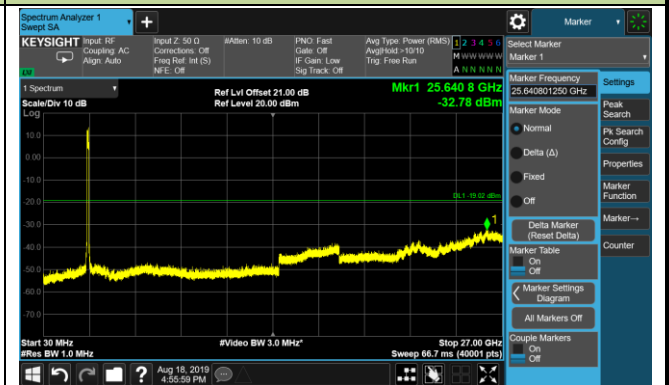

2593.0MHz

9kHz ~ 30MHz

30MHz ~ 27.0GHz

2640.0MHz

9kHz ~ 30MHz

30MHz ~ 27.0GHz

Conducted Spurious Emissions - Ant 3 (16QAM)

2546.0MHz

9kHz ~ 30MHz

30MHz ~ 27.0GHz

2593.0MHz

9kHz ~ 30MHz

30MHz ~ 27.0GHz

2640.0MHz

9kHz ~ 30MHz

30MHz ~ 27.0GHz