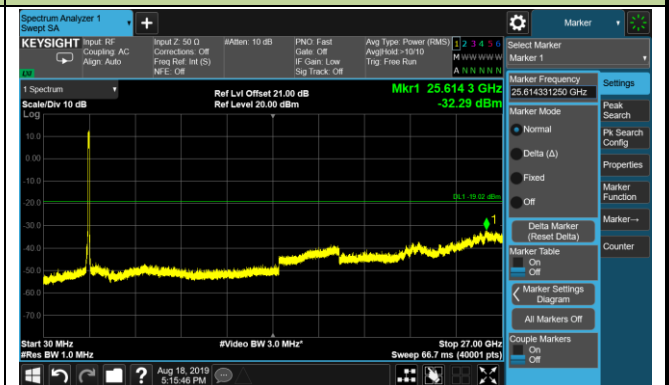

9kHz ~ 30MHz

30MHz ~ 27.0GHz

2593.0MHz

9kHz ~ 30MHz

30MHz ~ 27.0GHz

2640.0MHz

9kHz ~ 30MHz

30MHz ~ 27.0GHz

Conducted Spurious Emissions - Ant 2 (64QAM)

2546.0MHz

9kHz ~ 30MHz

30MHz ~ 27.0GHz

2593.0MHz

9kHz ~ 30MHz

30MHz ~ 27.0GHz

2640.0MHz