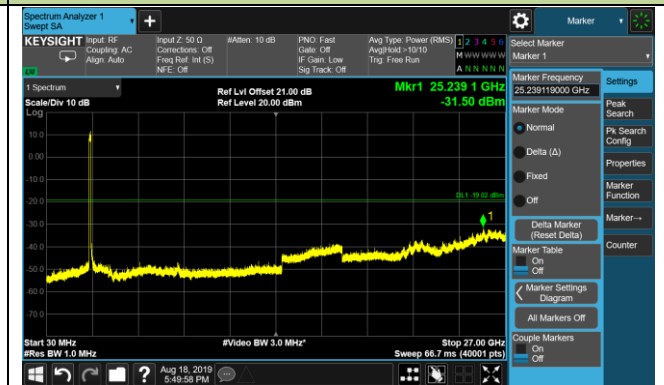

9kHz ~ 30MHz

30MHz ~ 27.0GHz

2593.0MHz

9kHz ~ 30MHz

30MHz ~ 27.0GHz

2640.0MHz

9kHz ~ 30MHz

30MHz ~ 27.0GHz

Conducted Spurious Emissions - Ant 2 (64QAM)

2546.0MHz

9kHz ~ 30MHz

30MHz ~ 27.0GHz

2593.0MHz

9kHz ~ 30MHz

30MHz ~ 27.0GHz

2640.0MHz