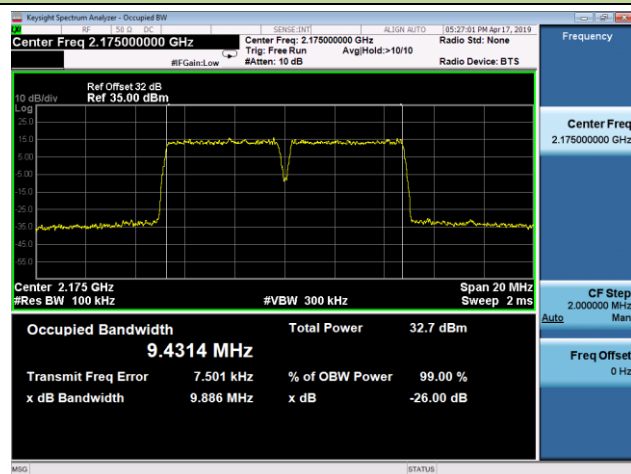

2170.0MHz

5 + 5MHz Channel Bandwidth

2112.5MHz + 2117.5MHz

2140.0MHz + 2145.0MHz

2172.5MHz + 2177.5MHz

10 + 10MHz Channel Bandwidth

2115.0MHz + 2125.0MHz

2135.0MHz + 2145.0MHz