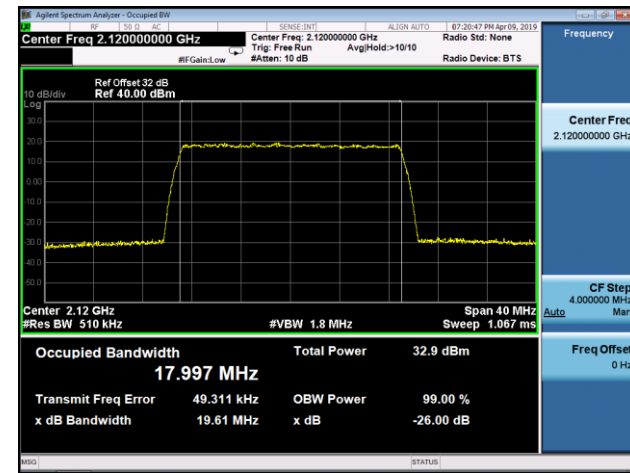

2175.0MHz

15MHz Channel Bandwidth

2117.5MHz

2145.0MHz

2172.5MHz

20MHz Channel Bandwidth

2120.0MHz

2145.0MHz