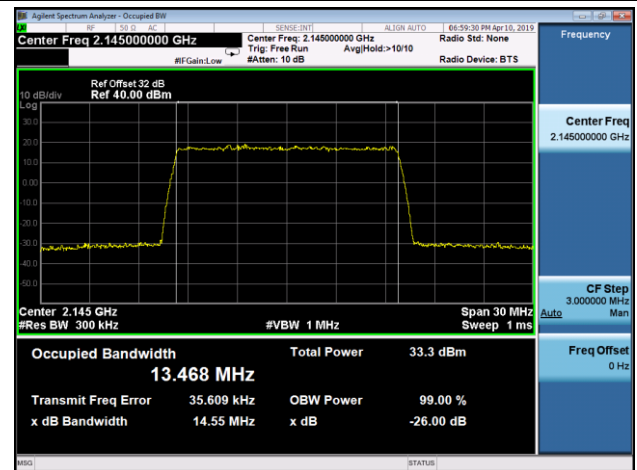

2175.0MHz

15MHz Channel Bandwidth

2117.5MHz

2145.0MHz

2172.5MHz

20MHz Channel Bandwidth

2120.0MHz

2145.0MHz