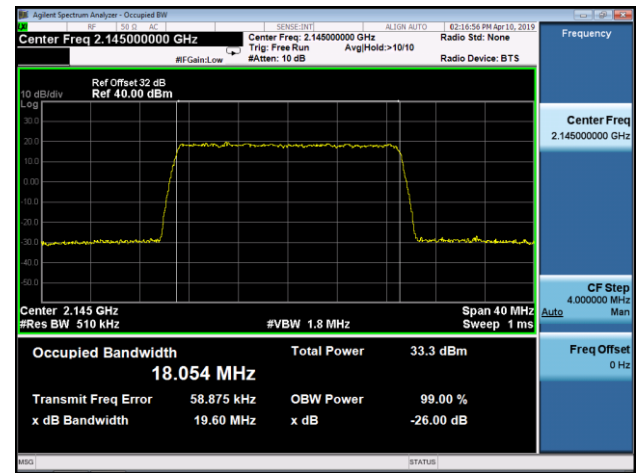

2145.0MHz

2172.5MHz

20MHz Channel Bandwidth

2120.0MHz

2145.0MHz

2170.0MHz