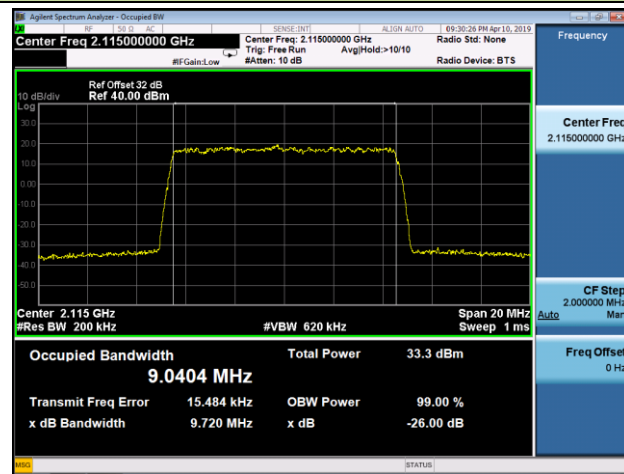

10MHz Channel Bandwidth

2115.0MHz