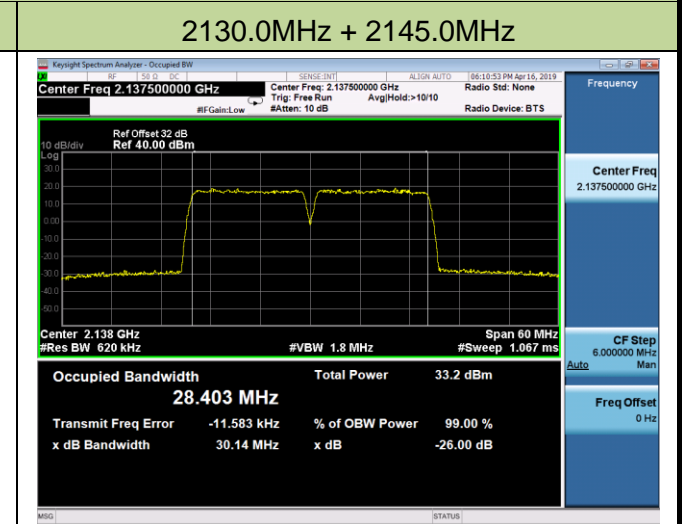

15 + 15MHz Channel Bandwidth