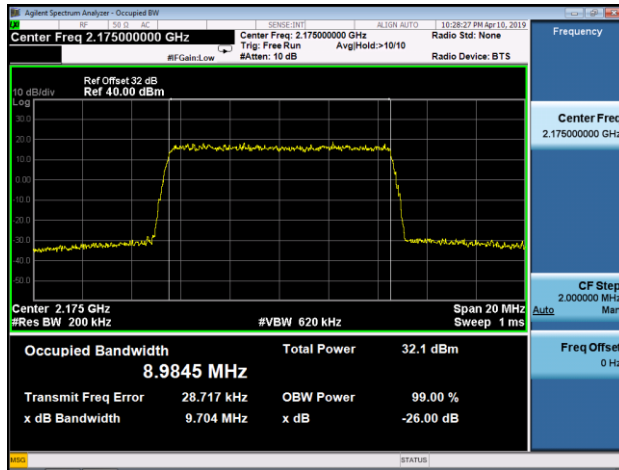

2145.0MHz

2177.5MHz

10MHz Channel Bandwidth

2115.0MHz

2145.0MHz

2175.0MHz

15MHz Channel Bandwidth

2117.5MHz