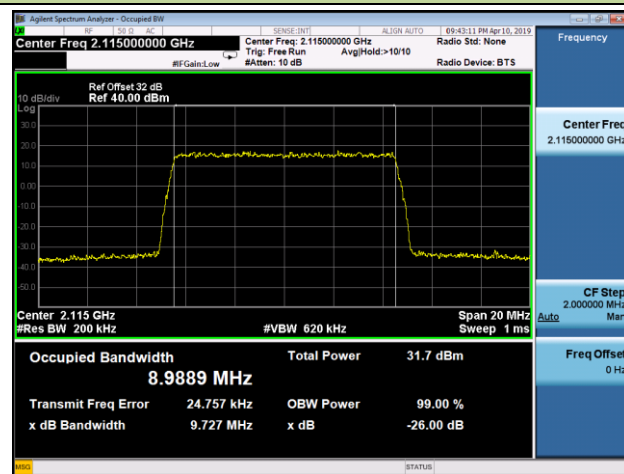

2145.0MHz

2177.5MHz

10MHz Channel Bandwidth

2115.0MHz

2145.0MHz

2175.0MHz

15MHz Channel Bandwidth

2117.5MHz