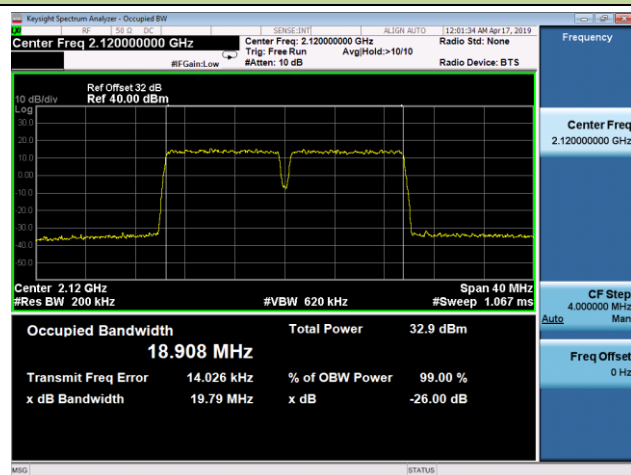

2170.0MHz

5 + 5MHz Channel Bandwidth

2112.5MHz + 2117.5MHz

2140.0MHz + 2145.0MHz

2172.5MHz + 2177.5MHz

10 + 10MHz Channel Bandwidth

2115.0MHz + 2125.0MHz

2135.0MHz + 2145.0MHz