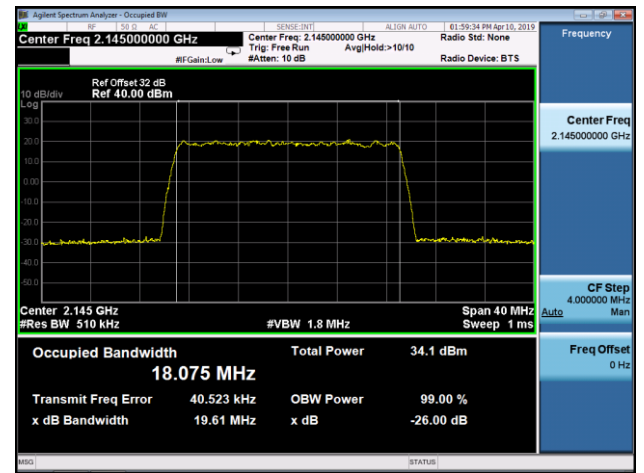

2172.5MHz

20MHz Channel Bandwidth

2120.0MHz

2145.0MHz

2170.0MHz

5 + 5MHz Channel Bandwidth

2112.5MHz + 2117.5MHz

2140.0MHz + 2145.0MHz

2172.5MHz + 2177.5MHz

10 + 10MHz Channel Bandwidth

2115.0MHz + 2125.0MHz

2135.0MHz + 2145.0MHz

20 + 20MHz Channel Bandwidth

2120.0MHz + 2140.0MHz

2125.0MHz + 2145.0MHz

2150.0MHz + 2170.0MHz