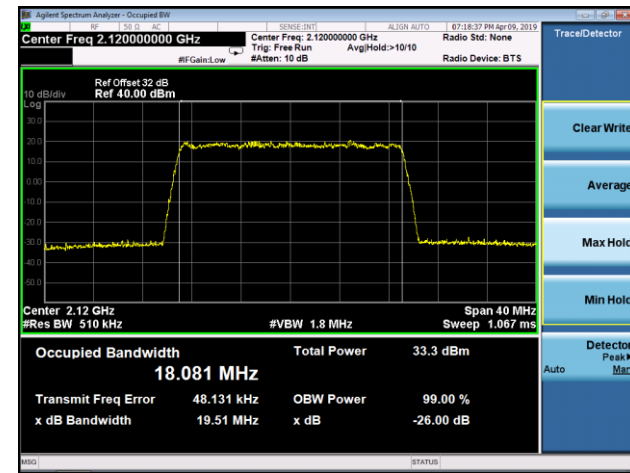

20MHz Channel Bandwidth

2120.0MHz