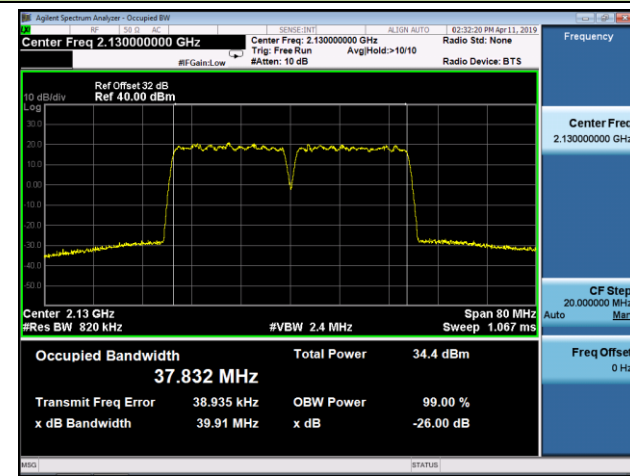

20 + 20MHz Channel Bandwidth

2120.0MHz + 2140.0MHz

2125.0MHz + 2145.0MHz

2150.0MHz + 2170.0MHz

26dB Bandwidth - 16QAM

5MHz Channel Bandwidth

2112.5MHz

2145.0MHz