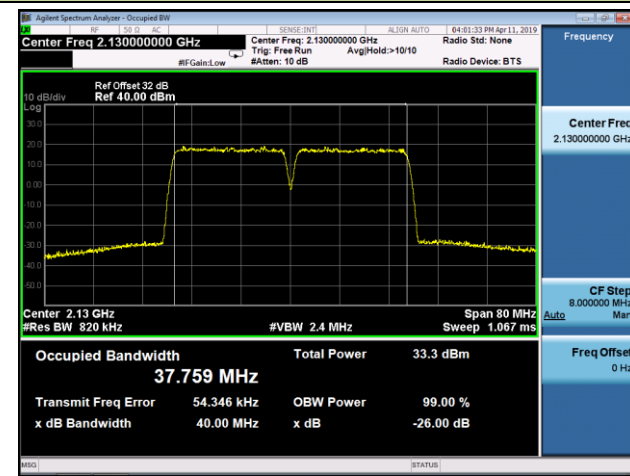

20 + 20MHz Channel Bandwidth

2120.0MHz + 2140.0MHz