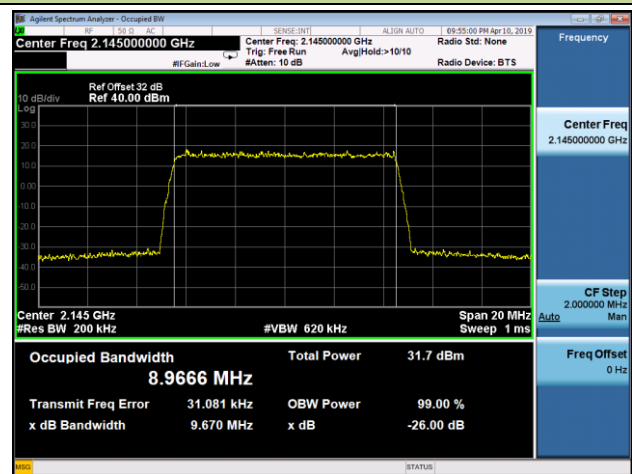

2175.0MHz

15MHz Channel Bandwidth

2117.5MHz

2145.0MHz

2172.5MHz

20MHz Channel Bandwidth

2120.0MHz

2145.0MHz