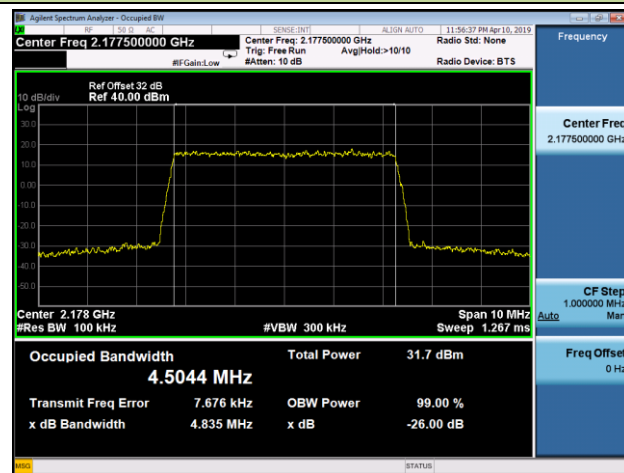

26dB Bandwidth - 256QAM

5MHz Channel Bandwidth

2112.5MHz

2145.0MHz

2177.5MHz

10MHz Channel Bandwidth

2115.0MHz

2145.0MHz