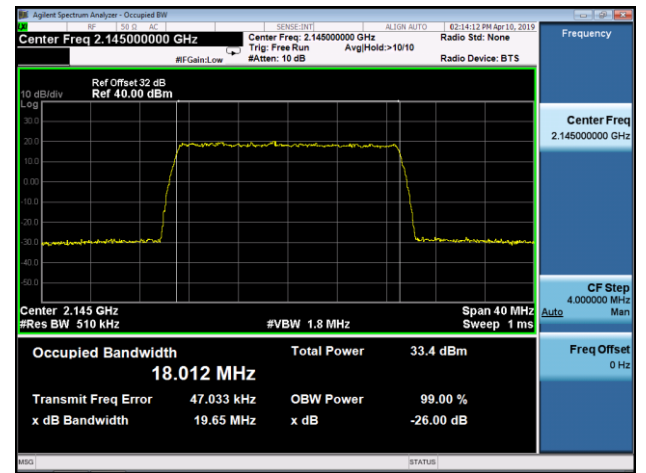

2175.0MHz

15MHz Channel Bandwidth

2117.5MHz

2145.0MHz

2172.5MHz

20MHz Channel Bandwidth

2120.0MHz

2145.0MHz