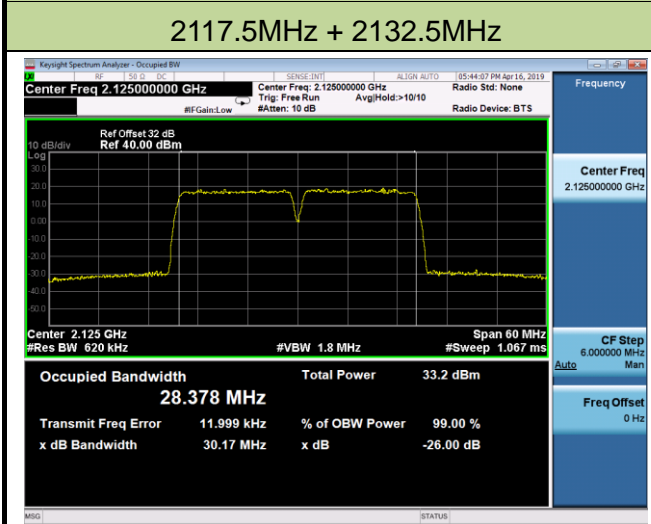

15 + 15MHz Channel Bandwidth