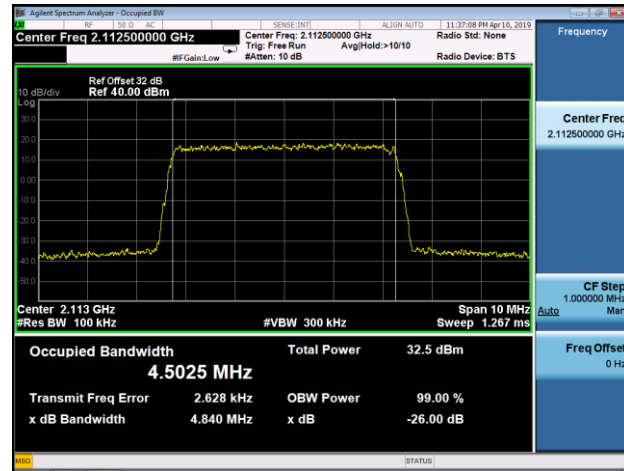

20 + 20MHz Channel Bandwidth

2120.0MHz + 2140.0MHz

2125.0MHz + 2145.0MHz

2150.0MHz + 2170.0MHz

26dB Bandwidth - 16QAM

5MHz Channel Bandwidth

2112.5MHz

2145.0MHz