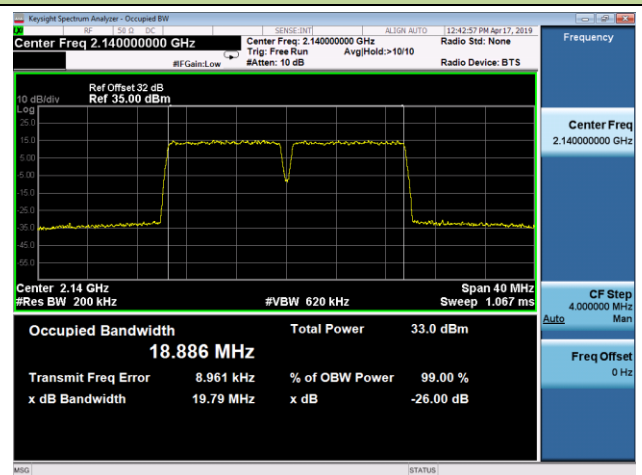

2170.0MHz

5 + 5MHz Channel Bandwidth

2112.5MHz + 2117.5MHz

2140.0MHz + 2145.0MHz

2172.5MHz + 2177.5MHz

10 + 10MHz Channel Bandwidth

2115.0MHz + 2125.0MHz

2135.0MHz + 2145.0MHz