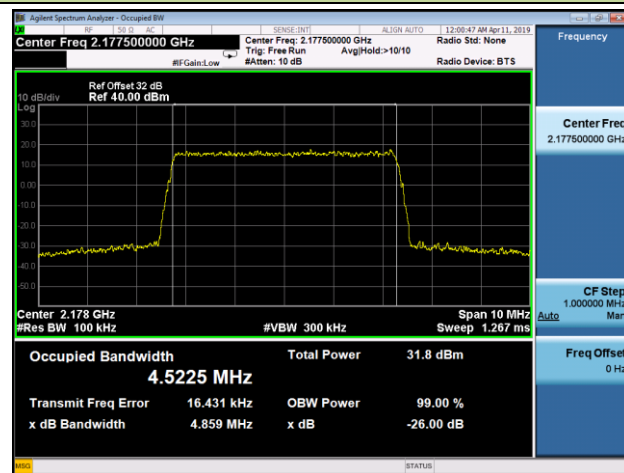

26dB Bandwidth - 64QAM

5MHz Channel Bandwidth

2112.5MHz

2145.0MHz

2177.5MHz

10MHz Channel Bandwidth

2115.0MHz

2145.0MHz