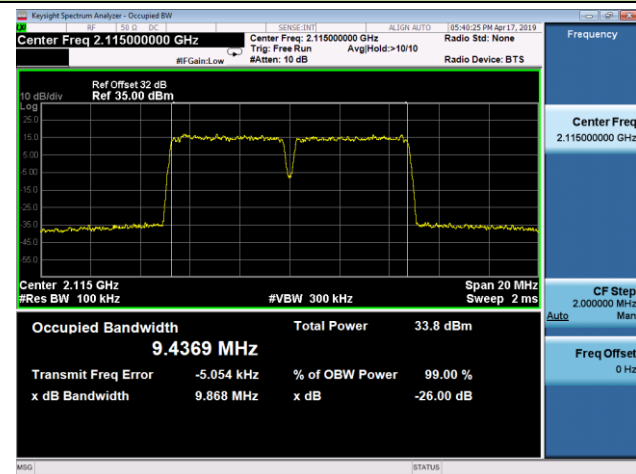

2172.5MHz

20MHz Channel Bandwidth

2120.0MHz

2145.0MHz

2170.0MHz

5 + 5MHz Channel Bandwidth

2112.5MHz + 2117.5MHz

2140.0MHz + 2145.0MHz

2172.5MHz + 2177.5MHz

10 + 10MHz Channel Bandwidth

2115.0MHz + 2125.0MHz

2135.0MHz + 2145.0MHz

20 + 20MHz Channel Bandwidth

2120.0MHz + 2140.0MHz

2125.0MHz + 2145.0MHz

2150.0MHz + 2170.0MHz