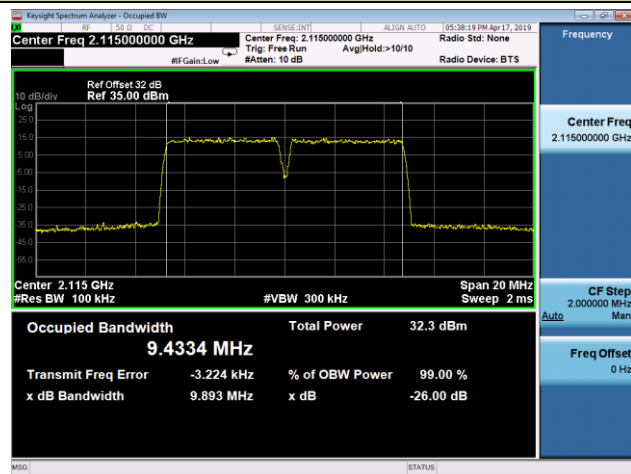

5 + 5MHz Channel Bandwidth

2112.5MHz + 2117.5MHz