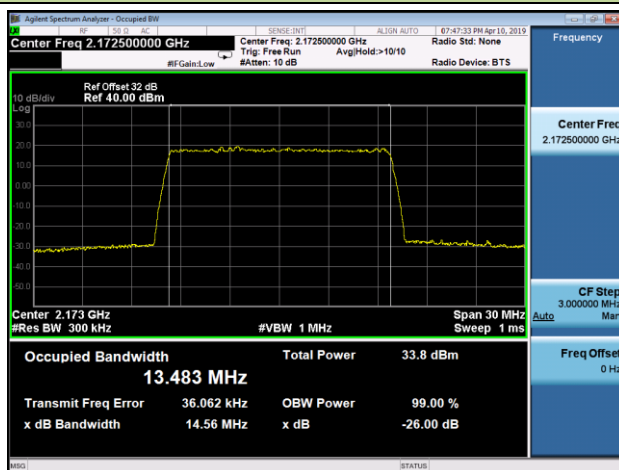

2175.0MHz

15MHz Channel Bandwidth

2117.5MHz

2145.0MHz

2172.5MHz

20MHz Channel Bandwidth

2120.0MHz

2145.0MHz