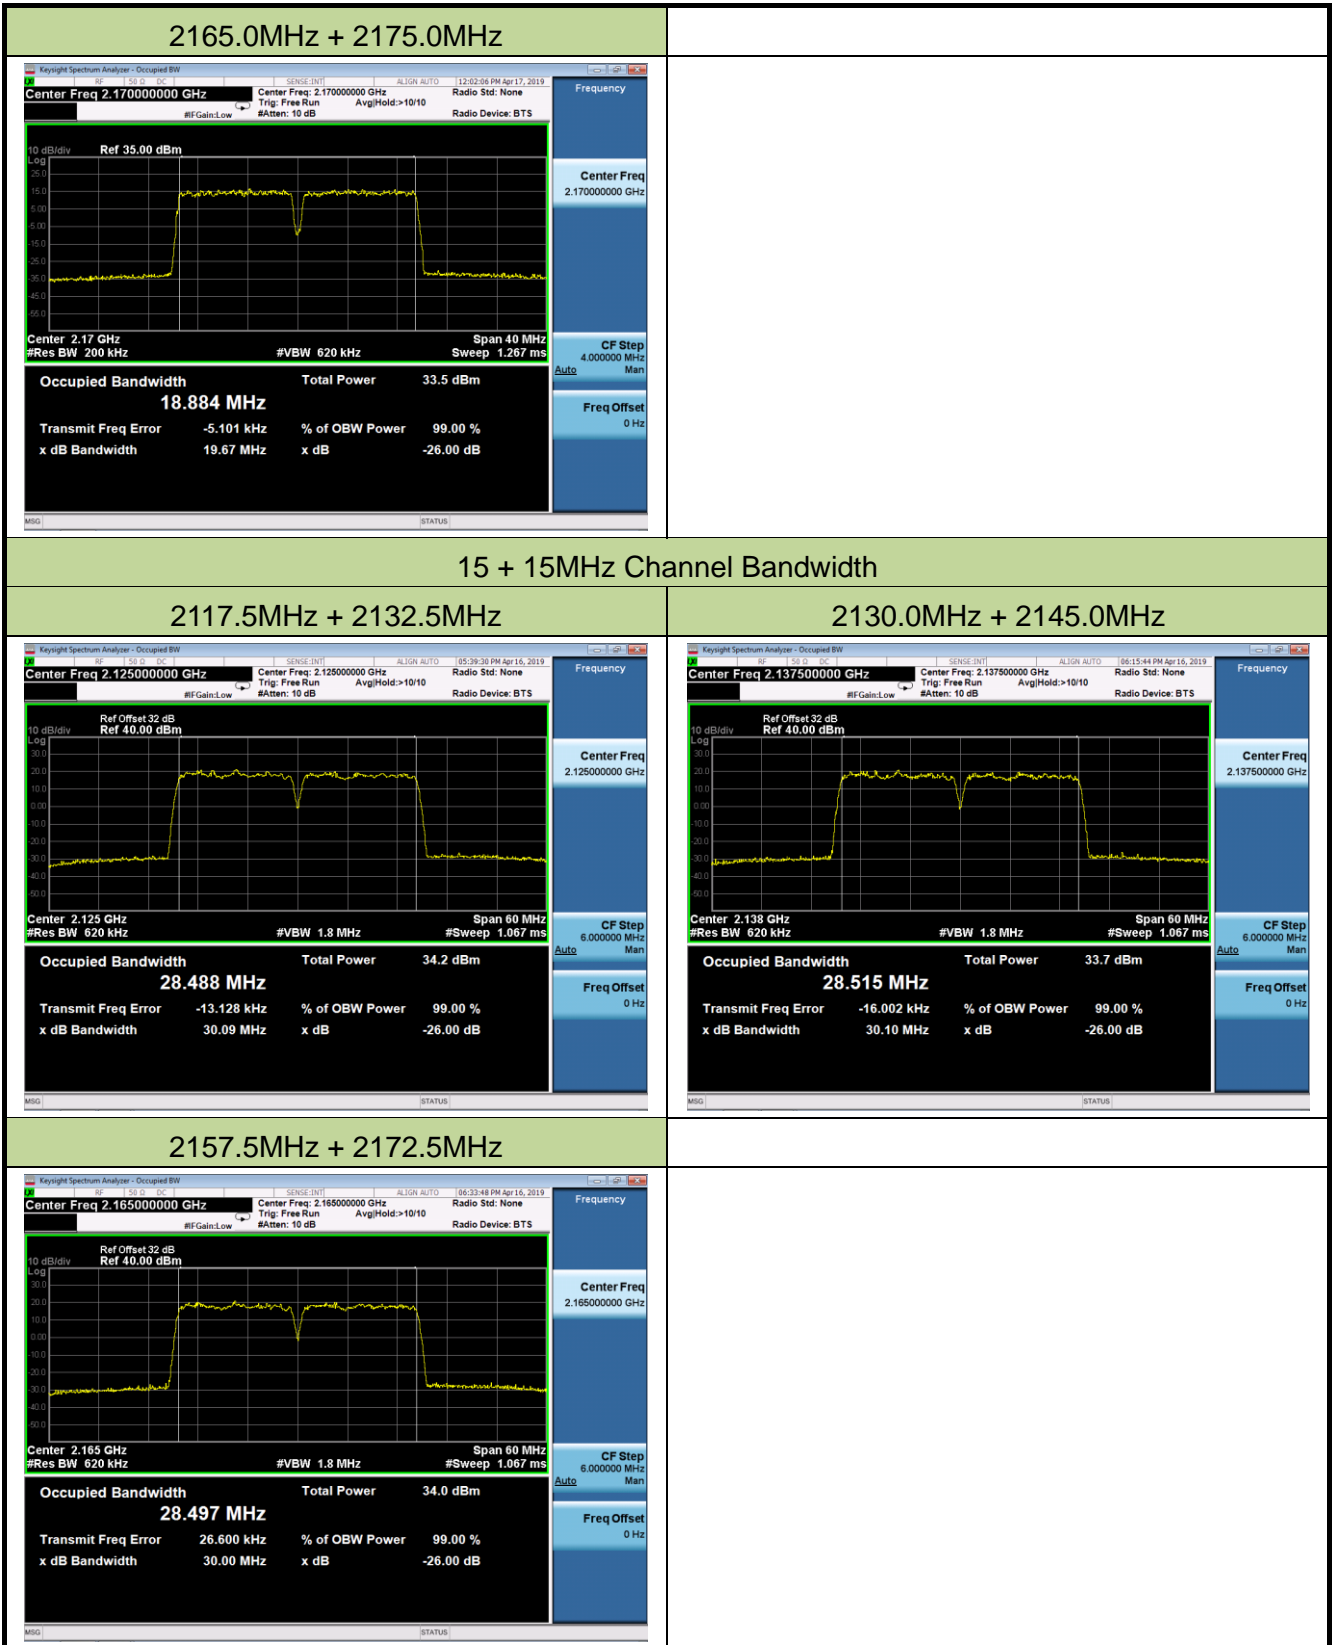

2172.5MHz

20MHz Channel Bandwidth

2120.0MHz

2145.0MHz

2170.0MHz

5 + 5MHz Channel Bandwidth

2112.5MHz + 2117.5MHz

2140.0MHz + 2145.0MHz

2172.5MHz + 2177.5MHz

10 + 10MHz Channel Bandwidth

2115.0MHz + 2125.0MHz

2135.0MHz + 2145.0MHz

20 + 20MHz Channel Bandwidth

2120.0MHz + 2140.0MHz

2125.0MHz + 2145.0MHz

2150.0MHz + 2170.0MHz