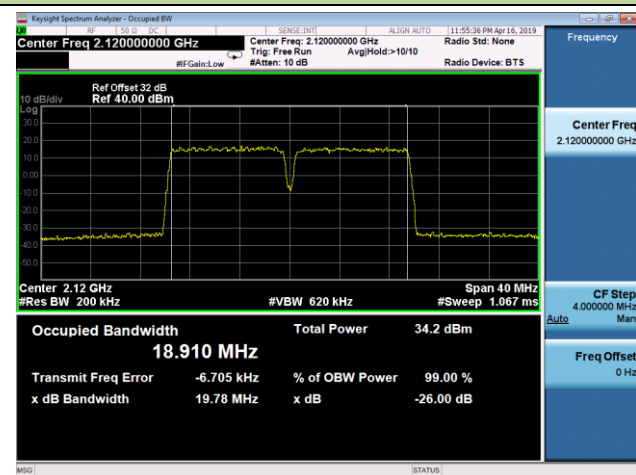

2172.5MHz

20MHz Channel Bandwidth

2120.0MHz

2145.0MHz

2170.0MHz

5 + 5MHz Channel Bandwidth

2112.5MHz + 2117.5MHz

2140.0MHz + 2145.0MHz

2172.5MHz + 2177.5MHz

10 + 10MHz Channel Bandwidth

2115.0MHz + 2125.0MHz

2135.0MHz + 2145.0MHz

20 + 20MHz Channel Bandwidth

2120.0MHz + 2140.0MHz

2125.0MHz + 2145.0MHz

2150.0MHz + 2170.0MHz