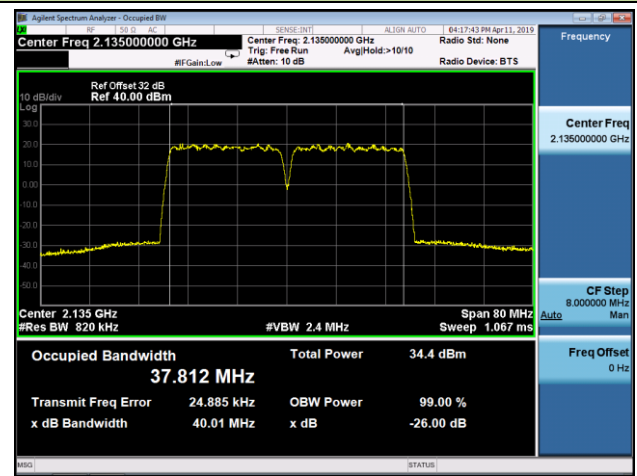

20 + 20MHz Channel Bandwidth

2120.0MHz + 2140.0MHz

2125.0MHz + 2145.0MHz

2150.0MHz + 2170.0MHz

26dB Bandwidth - 16QAM

5MHz Channel Bandwidth

2112.5MHz

2145.0MHz