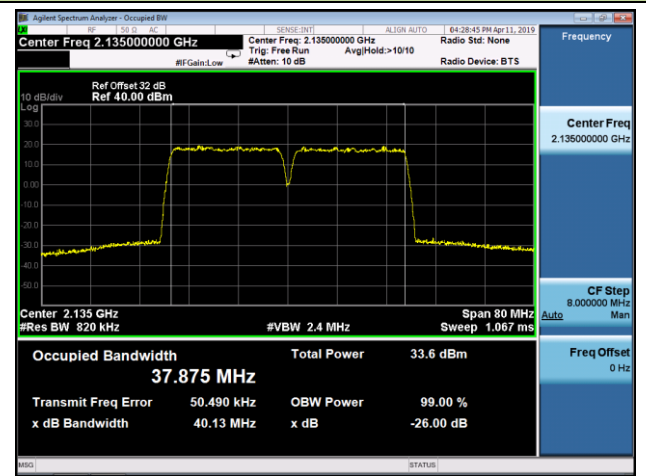

15 + 15MHz Channel Bandwidth

20 + 20MHz Channel Bandwidth

2120.0MHz + 2140.0MHz

2125.0MHz + 2145.0MHz

2150.0MHz + 2170.0MHz

26dB Bandwidth - 256QAM

5MHz Channel Bandwidth

2112.5MHz