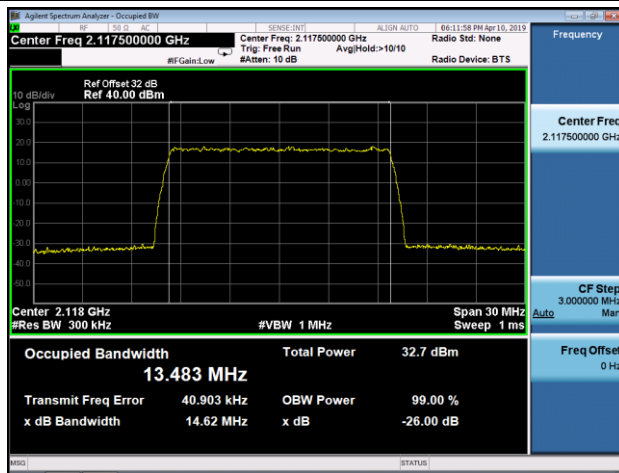

2145.0MHz

2177.5MHz

10MHz Channel Bandwidth

2115.0MHz

2145.0MHz

2175.0MHz

15MHz Channel Bandwidth

2117.5MHz