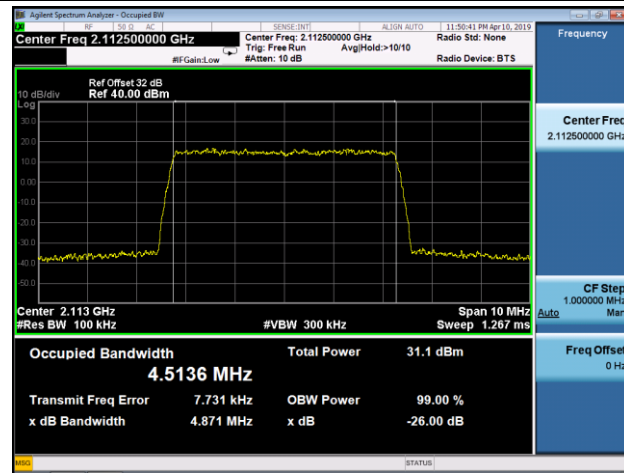

15 + 15MHz Channel Bandwidth

20 + 20MHz Channel Bandwidth

2120.0MHz + 2140.0MHz

2125.0MHz + 2145.0MHz

2150.0MHz + 2170.0MHz

26dB Bandwidth - 256QAM

5MHz Channel Bandwidth

2112.5MHz