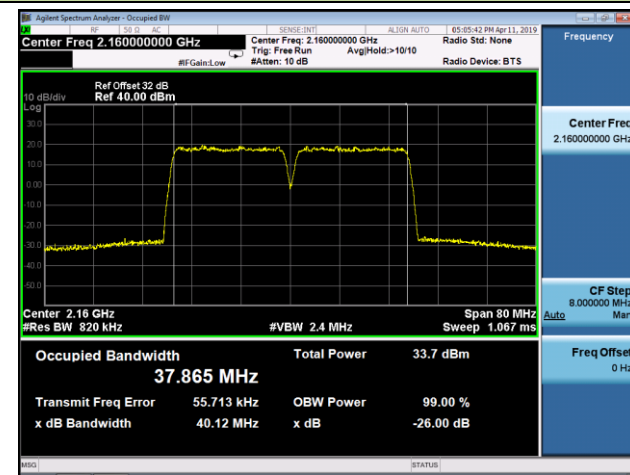

15 + 15MHz Channel Bandwidth

20 + 20MHz Channel Bandwidth

2120.0MHz + 2140.0MHz

2125.0MHz + 2145.0MHz

2150.0MHz + 2170.0MHz

26dB Bandwidth - 256QAM

5MHz Channel Bandwidth

2112.5MHz