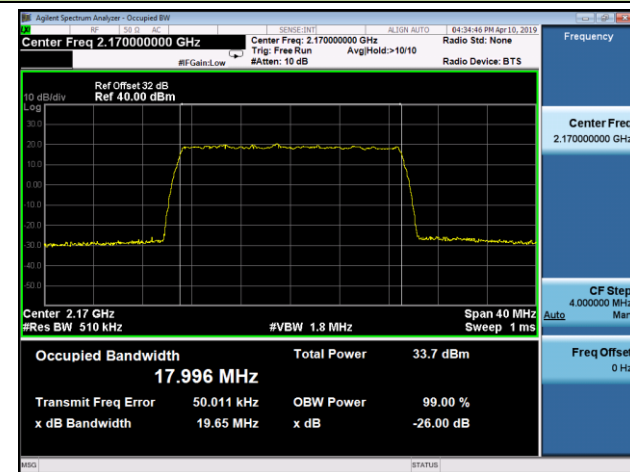

20MHz Channel Bandwidth

2120.0MHz

2145.0MHz

2170.0MHz