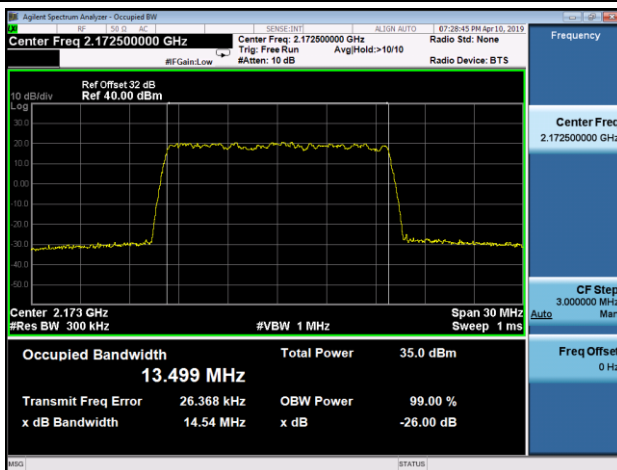

2177.5MHz

10MHz Channel Bandwidth

2115.0MHz

2145.0MHz

2175.0MHz

15MHz Channel Bandwidth

2117.5MHz

2145.0MHz

2172.5MHz

20MHz Channel Bandwidth

2120.0MHz

2145.0MHz

2170.0MHz

5 + 5MHz Channel Bandwidth

2112.5MHz + 2117.5MHz

2140.0MHz + 2145.0MHz