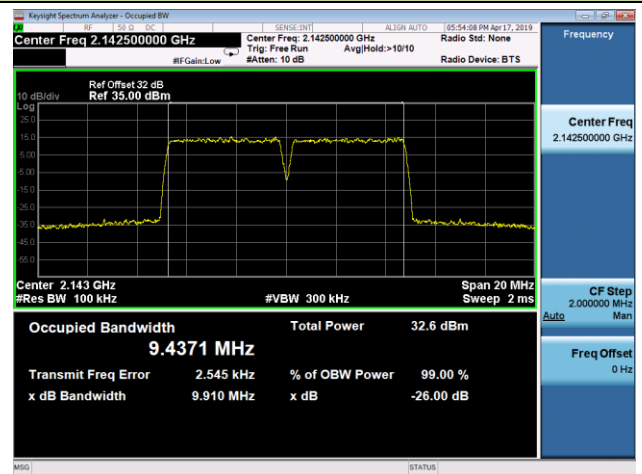

2170.0MHz

5 + 5MHz Channel Bandwidth

2112.5MHz + 2117.5MHz

2140.0MHz + 2145.0MHz

2172.5MHz + 2177.5MHz

10 + 10MHz Channel Bandwidth

2115.0MHz + 2125.0MHz

2135.0MHz + 2145.0MHz