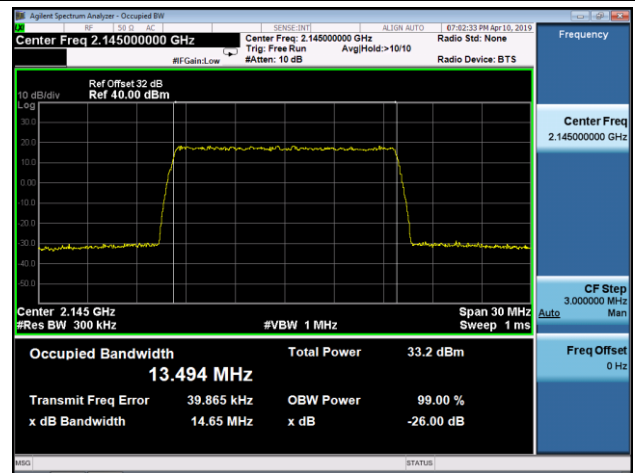

2175.0MHz

15MHz Channel Bandwidth

2117.5MHz

2145.0MHz

2172.5MHz