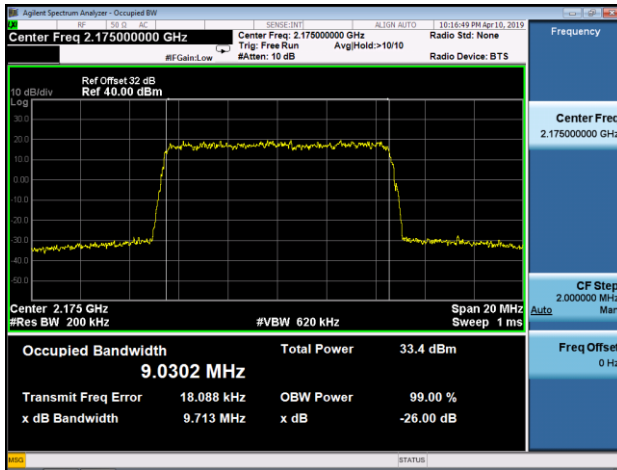

2177.5MHz

10MHz Channel Bandwidth

2115.0MHz

2145.0MHz

2175.0MHz

15MHz Channel Bandwidth

2117.5MHz

2145.0MHz