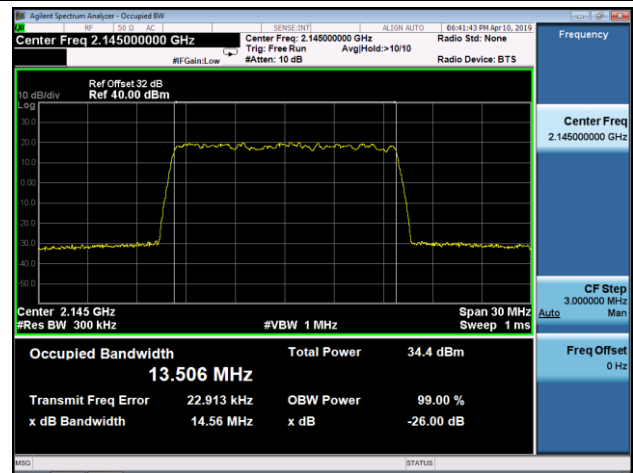

2177.5MHz

10MHz Channel Bandwidth

2115.0MHz

2145.0MHz

2175.0MHz

15MHz Channel Bandwidth

2117.5MHz

2145.0MHz