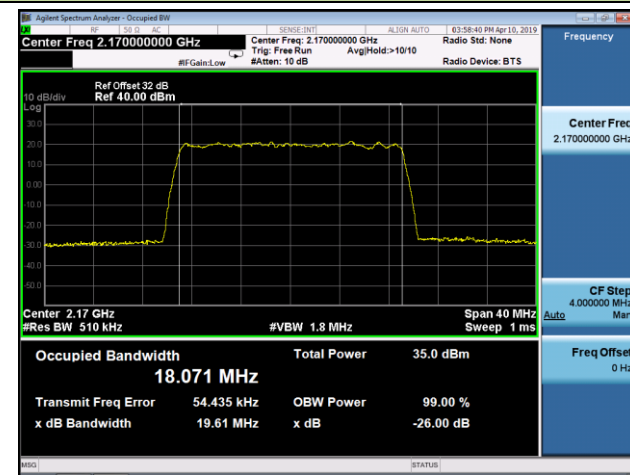

2172.5MHz

20MHz Channel Bandwidth

2120.0MHz

2145.0MHz

2170.0MHz

5 + 5MHz Channel Bandwidth

2112.5MHz + 2117.5MHz

2140.0MHz + 2145.0MHz