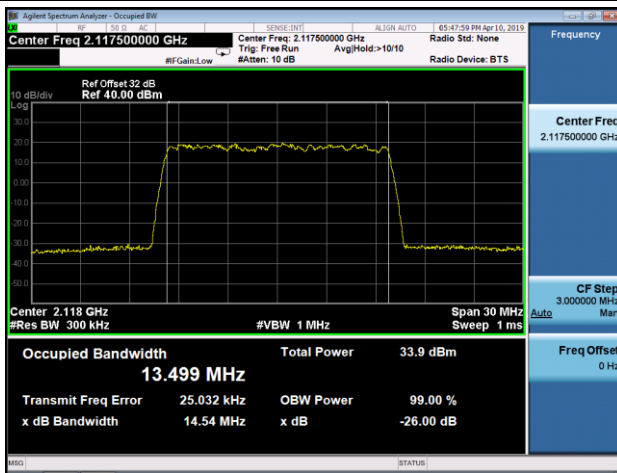

2177.5MHz

10MHz Channel Bandwidth

2115.0MHz

2145.0MHz

2175.0MHz

15MHz Channel Bandwidth

2117.5MHz

2145.0MHz