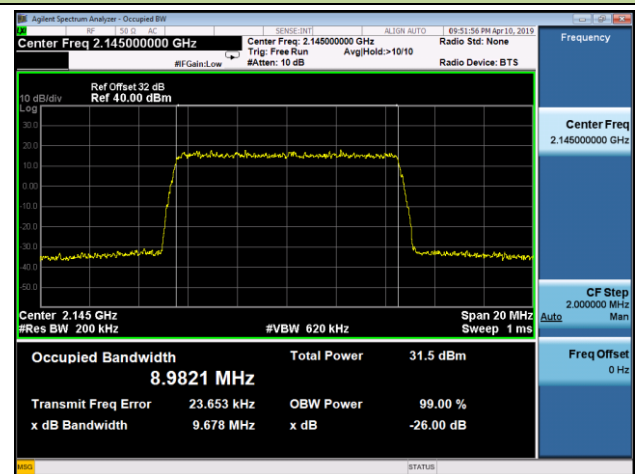

2145.0MHz

2177.5MHz

10MHz Channel Bandwidth

2115.0MHz

2145.0MHz

2175.0MHz

15MHz Channel Bandwidth

2117.5MHz