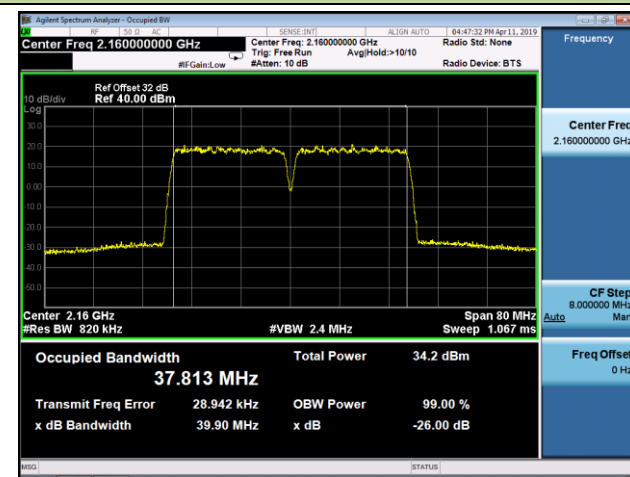

20 + 20MHz Channel Bandwidth

2120.0MHz + 2140.0MHz

2125.0MHz + 2145.0MHz

2150.0MHz + 2170.0MHz

26dB Bandwidth - 16QAM

5MHz Channel Bandwidth

2112.5MHz

2145.0MHz