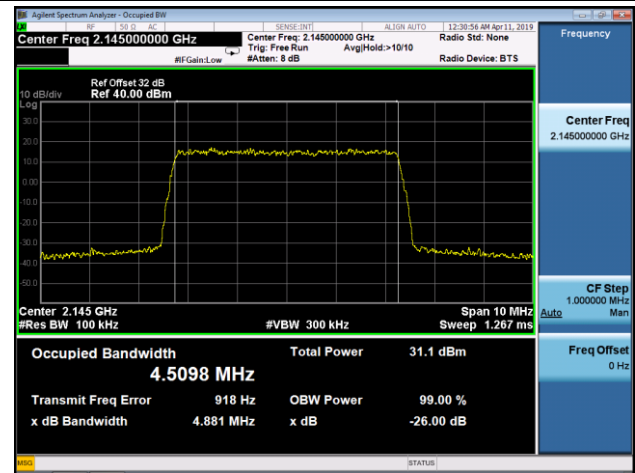

26dB Bandwidth - 256QAM

5MHz Channel Bandwidth

2112.5MHz

2145.0MHz

2177.5MHz

10MHz Channel Bandwidth

2115.0MHz

2145.0MHz