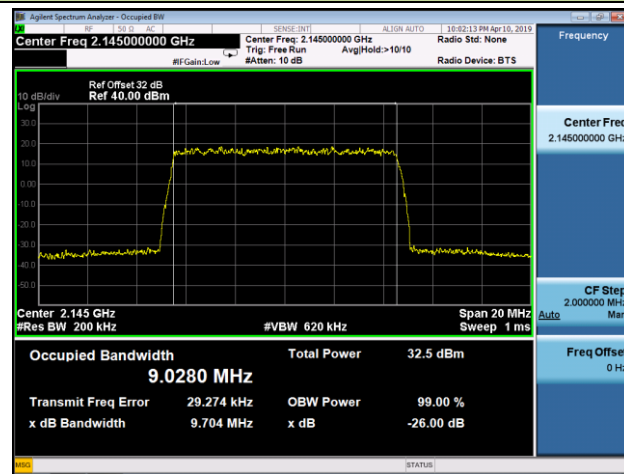

2177.5MHz

10MHz Channel Bandwidth

2115.0MHz

2145.0MHz

2175.0MHz

15MHz Channel Bandwidth

2117.5MHz

2145.0MHz