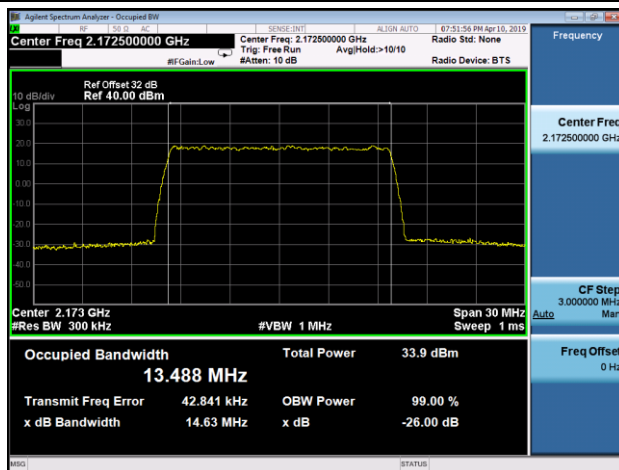

2175.0MHz

15MHz Channel Bandwidth

2117.5MHz

2145.0MHz

2172.5MHz