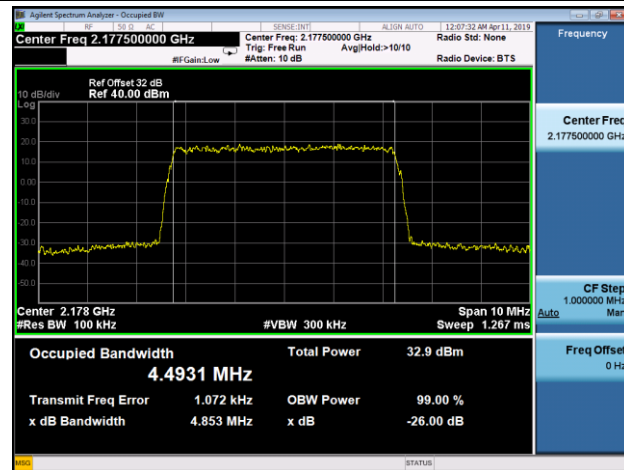

26dB Bandwidth - 16QAM

5MHz Channel Bandwidth

2112.5MHz

2145.0MHz

2177.5MHz

10MHz Channel Bandwidth

2115.0MHz

2145.0MHz