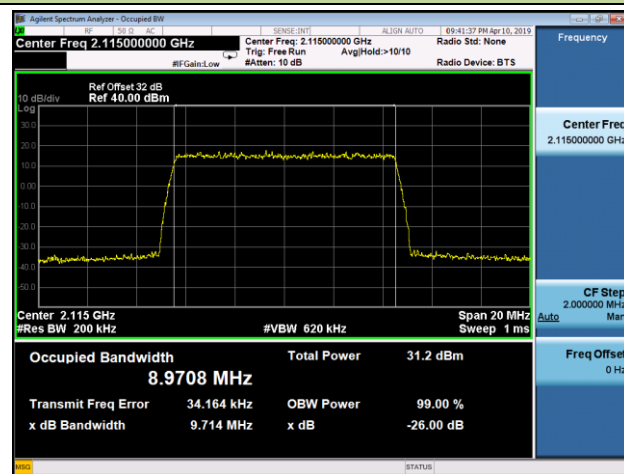

26dB Bandwidth - 64QAM

5MHz Channel Bandwidth

2112.5MHz

2145.0MHz

2177.5MHz

10MHz Channel Bandwidth

2115.0MHz

2145.0MHz