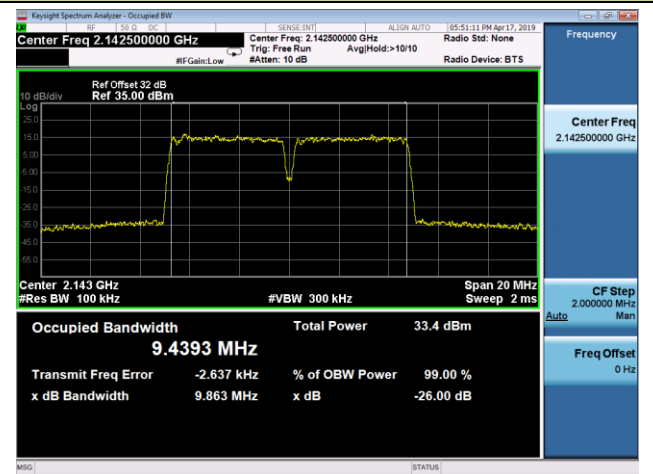

2172.5MHz

20MHz Channel Bandwidth

2120.0MHz

2145.0MHz

2170.0MHz

5 + 5MHz Channel Bandwidth

2112.5MHz + 2117.5MHz

2140.0MHz + 2145.0MHz