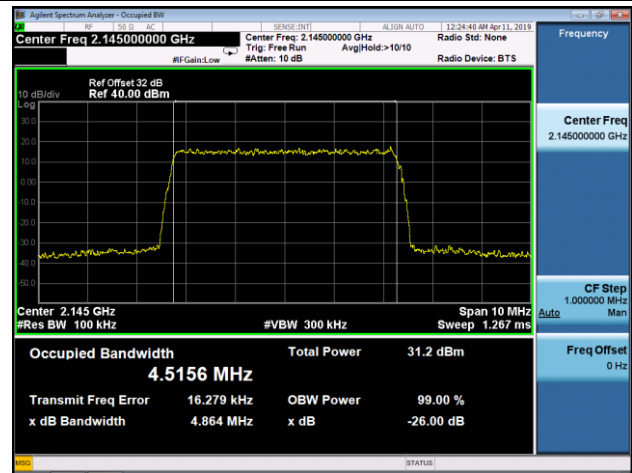

26dB Bandwidth - 64QAM

5MHz Channel Bandwidth

2112.5MHz

2145.0MHz

2177.5MHz

10MHz Channel Bandwidth

2115.0MHz

2145.0MHz