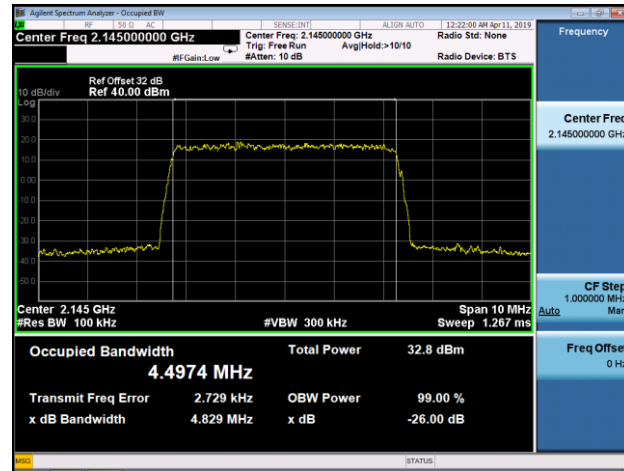

20 + 20MHz Channel Bandwidth

2120.0MHz + 2140.0MHz

2125.0MHz + 2145.0MHz

2150.0MHz + 2170.0MHz

26dB Bandwidth - 16QAM

5MHz Channel Bandwidth

2112.5MHz

2145.0MHz