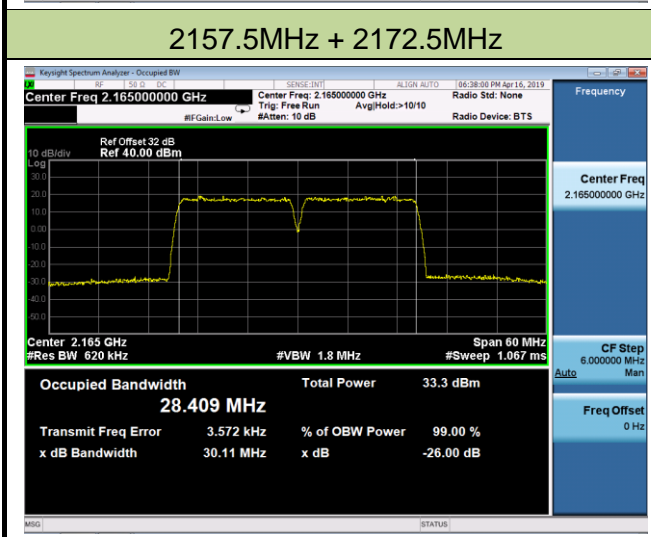

15 + 15MHz Channel Bandwidth