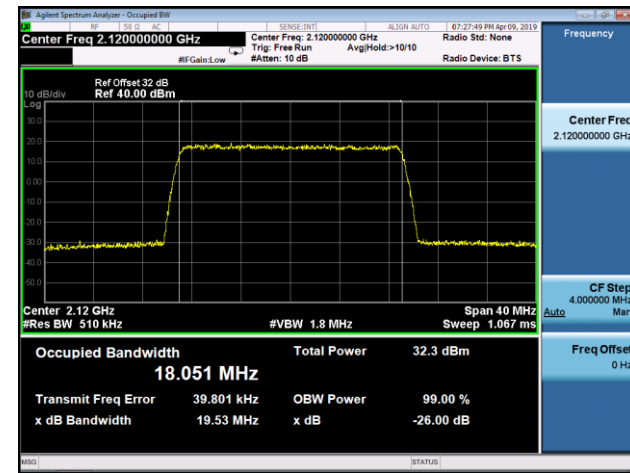

2145.0MHz

2172.5MHz

20MHz Channel Bandwidth

2120.0MHz

2145.0MHz

2170.0MHz