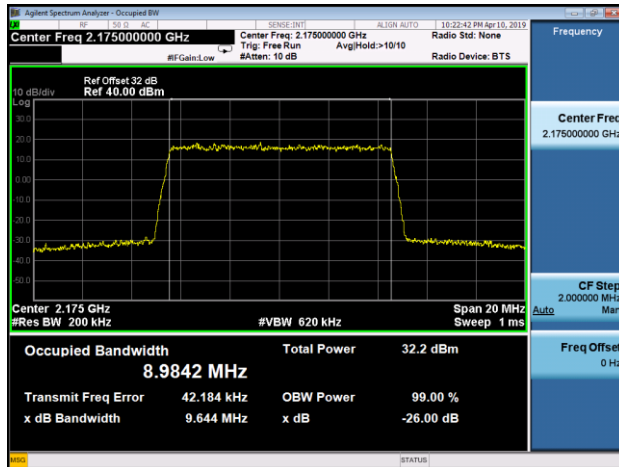

2175.0MHz

15MHz Channel Bandwidth

2117.5MHz

2145.0MHz

2172.5MHz