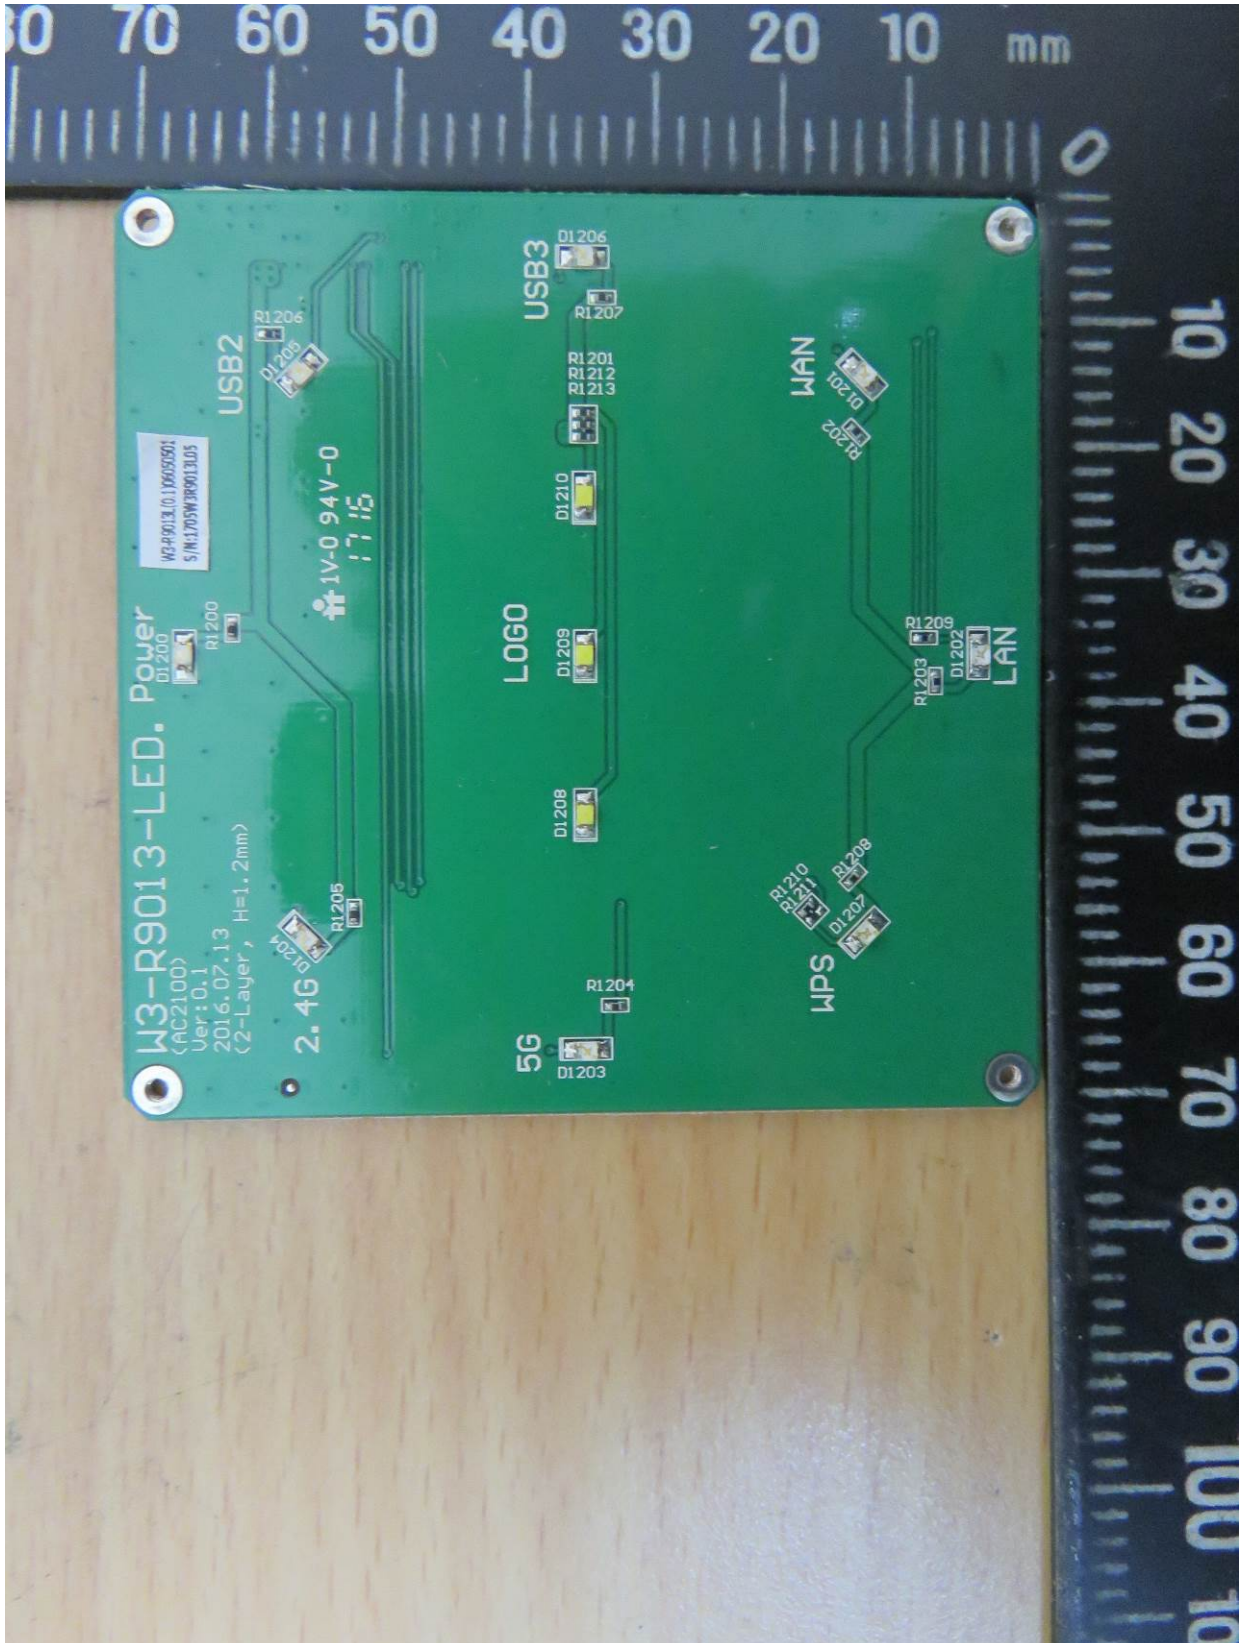

Registration number: W6D21707-17252-FCC

FCC ID: 2AD37JWR2100

Internal Photos

Registration number: W6D21707-17252-FCC
FCC ID: 2AD37JWR2100

Registration number: W6D21707-17252-FCC
FCC ID: 2AD37JWR2100

Registration number: W6D21707-17252-FCC
FCC ID: 2AD37JWR2100

Registration number: W6D21707-17252-FCC
FCC ID: 2AD37JWR2100

Worldwide Testing Services(Taiwan) Co., Ltd.

Registration number: W6D21707-17252-FCC
FCC ID: 2AD37JWR2100

Registration number: W6D21707-17252-FCC
FCC ID: 2AD37JWR2100