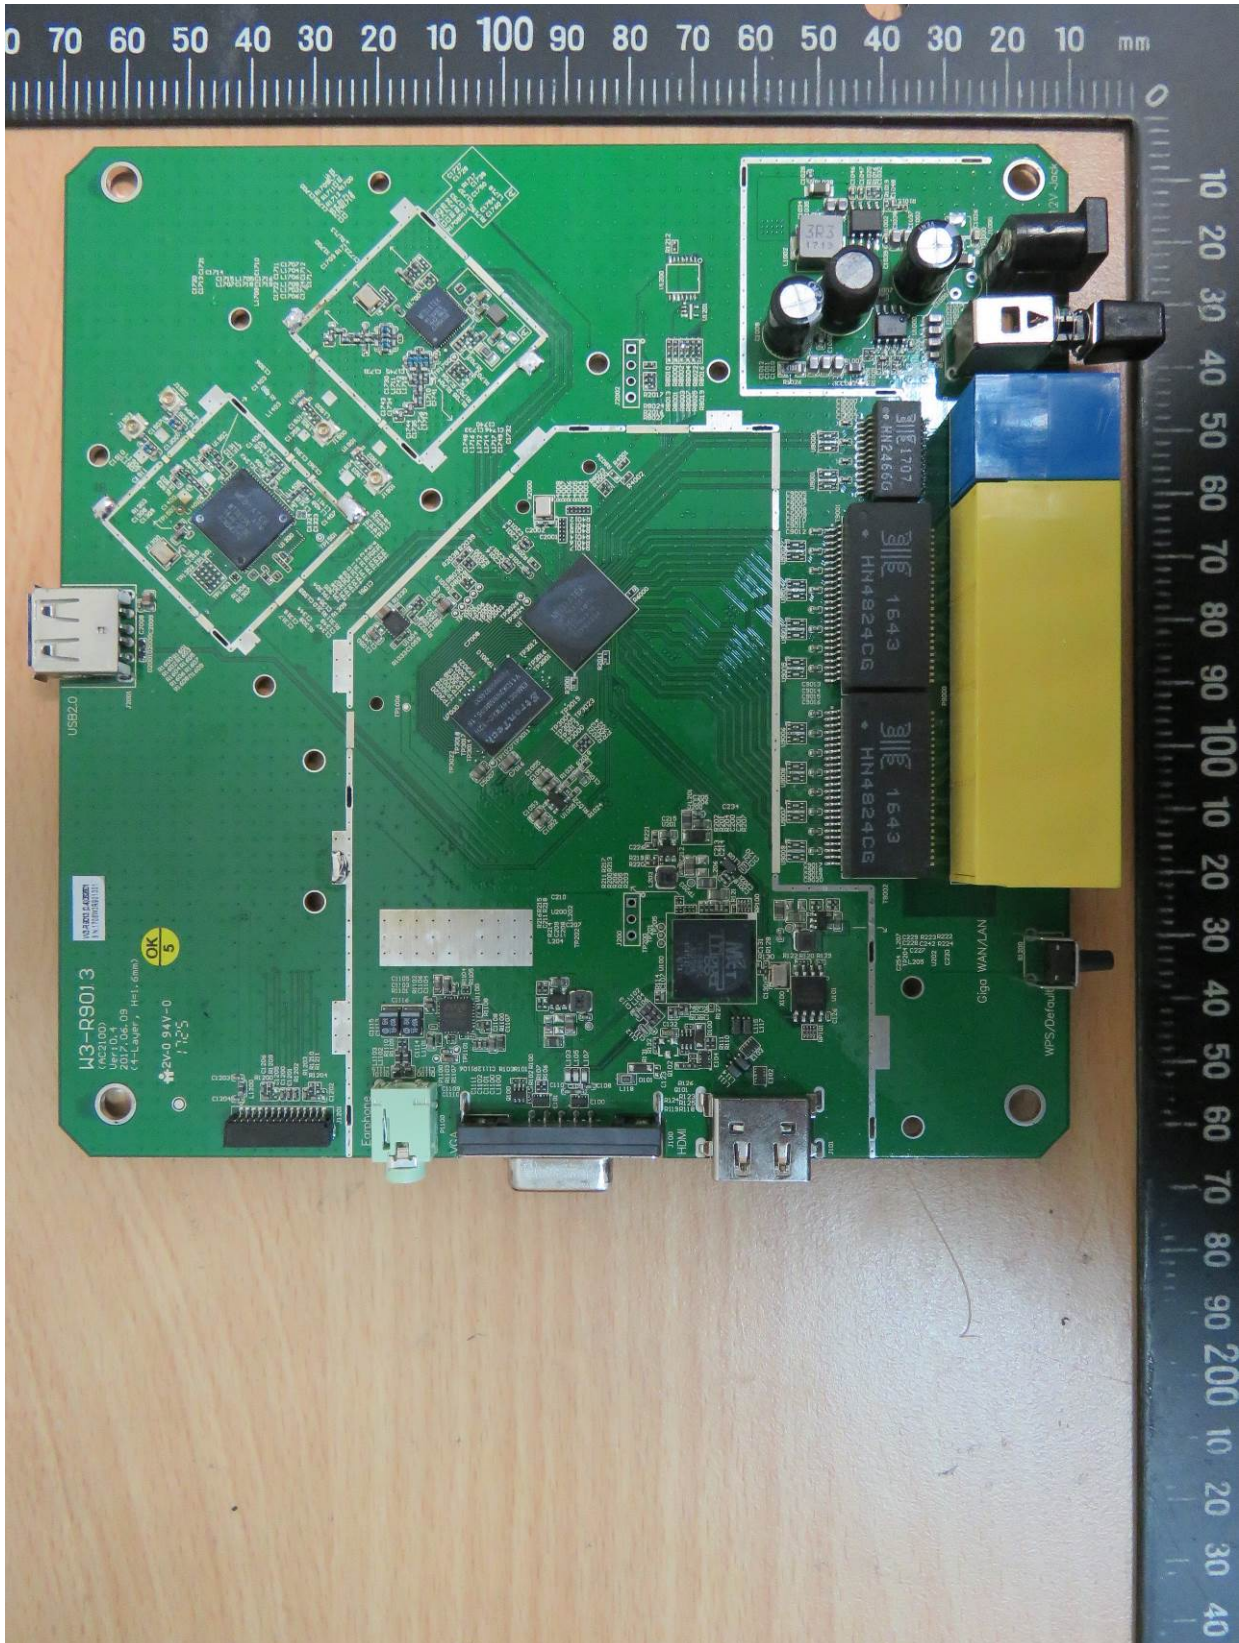

Registration number: W6D21707-17252-FCC

FCC ID: 2AD37JWR2100

Internal Photos

Registration number: W6D21707-17252-FCC
FCC ID: 2AD37JWR2100

Registration number: W6D21707-17252-FCC
FCC ID: 2AD37JWR2100

Registration number: W6D21707-17252-FCC
FCC ID: 2AD37JWR2100

Registration number: W6D21707-17252-FCC
FCC ID: 2AD37JWR2100

Worldwide Testing Services(Taiwan) Co., Ltd.

Registration number: W6D21707-17252-FCC
FCC ID: 2AD37JWR2100

Registration number: W6D21707-17252-FCC
FCC ID: 2AD37JWR2100