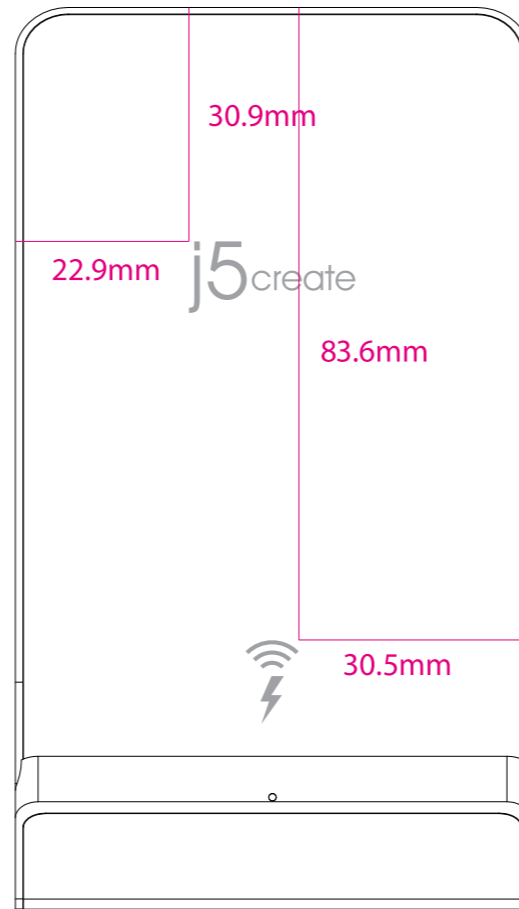

modle : JUPW1102W

Patone 2321C 配 松木

Patone 2312C 配 苦茶

Label Here