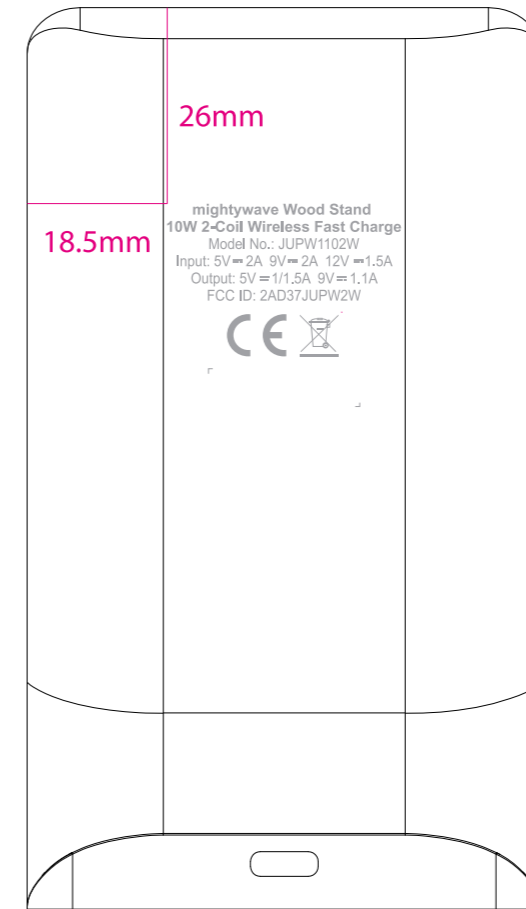

modle : JUPW1102W

Patone 2321C 配 松木

Patone 2312C 配 苦茶

Label Here