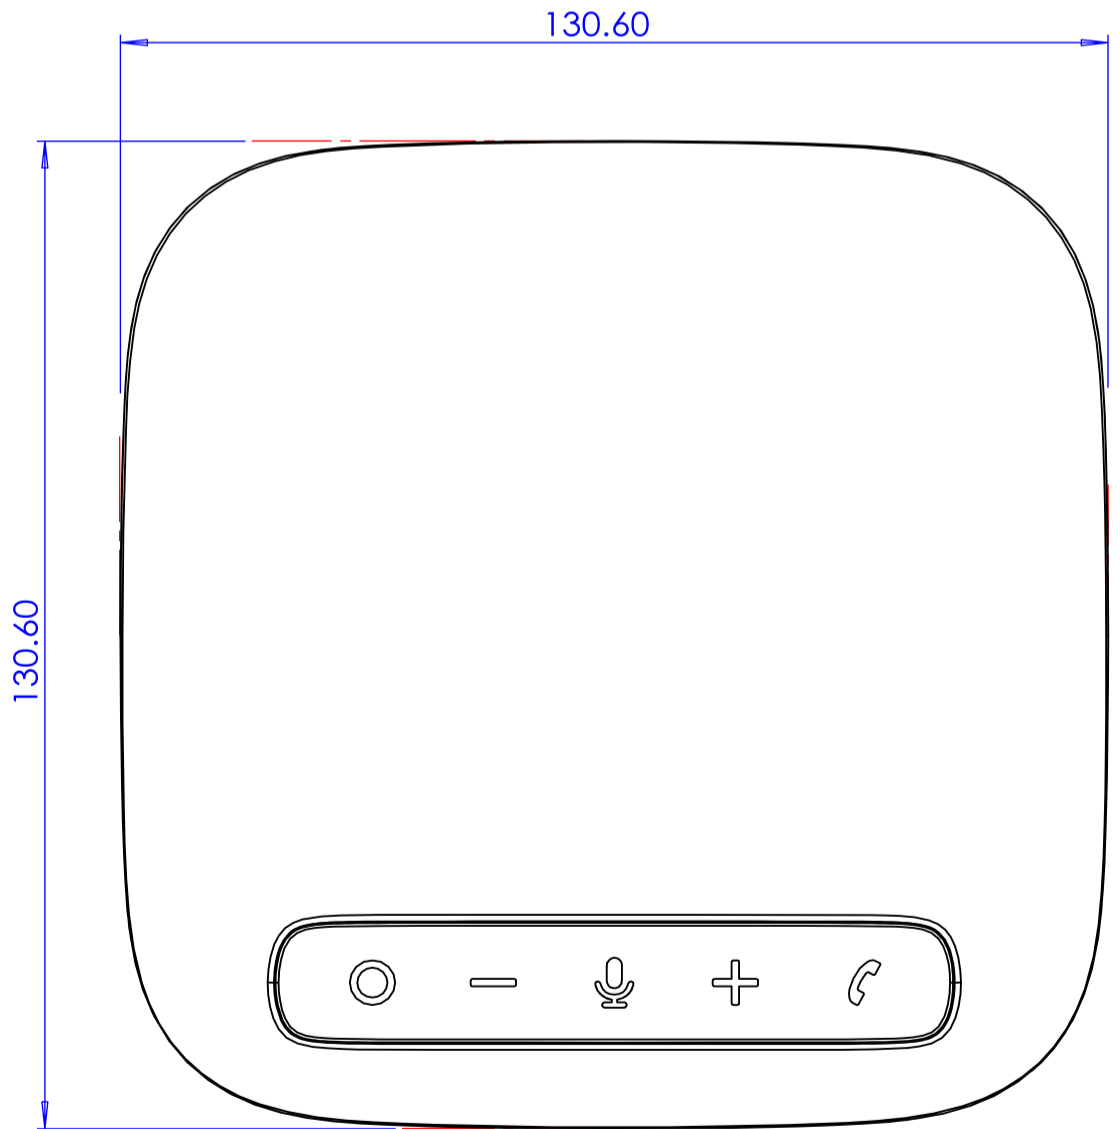

建檔日期：2022-11-03

修改日期：2023-05-10

客戶名稱：j5create

產品名稱：JCDS337

版本：V1-實驗室版

需求內容：機構鐫雕

尺寸：如圖(尺寸1:1)

Patone 423 C 機構印刷(雷雕)

日期	變更內容	繪圖人員
05/10	第一版	Tina

- ┌ USB 10Gbps ┐ 18x2.75 mm
- USB 10Gbps 11.1x1.8 mm
- 品 2.64x2.34 mm
- Power In 6.95x1.33 mm
- 4K HDMI 8.37x2.3 mm
- Host 4.46x2.3 mm

j5create | Speakerphone Dock Pro

61.16x8.1 mm

Speakerphone Dock Pro

Input: 20V=5A FCC ID: 2AD37JCDS337

Model: JCDS337

42.55x26 mm