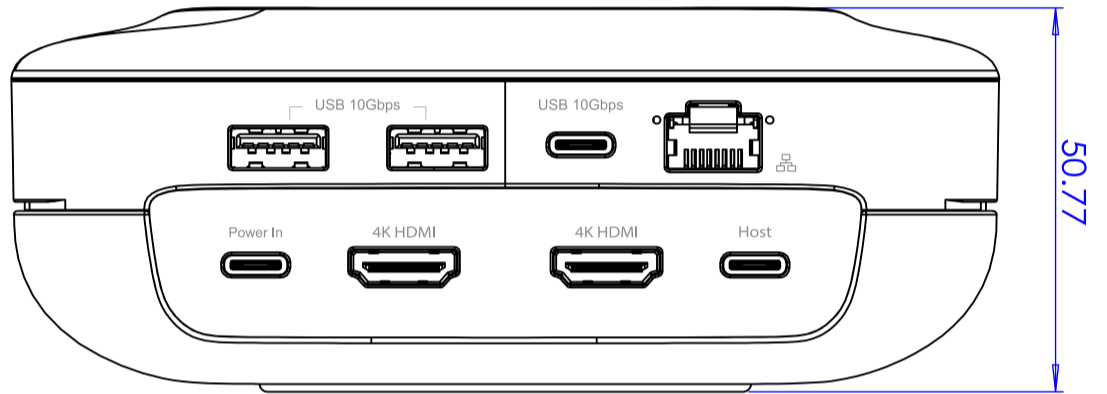

建檔日期：2022-11-03

修改日期：2023-05-10

客戶名稱：j5create

產品名稱：JCDS337

版本：V1-實驗室版

需求內容：機構鐫雕

尺寸：如圖(尺寸1:1)

Patone 423 C 機構印刷(雷雕)

日期	變更內容	繪圖人員
05/10	第一版	Tina

- ┌ USB 10Gbps ┐ 18x2.75 mm
- USB 10Gbps 11.1x1.8 mm
- 品 2.64x2.34 mm
- Power In 6.95x1.33 mm
- 4K HDMI 8.37x2.3 mm
- Host 4.46x2.3 mm

j5create | Speakerphone Dock Pro

61.16x8.1 mm

Speakerphone Dock Pro

Input: 20V=5A FCC ID: 2AD37JCDS337

Model: JCDS337

42.55x26 mm