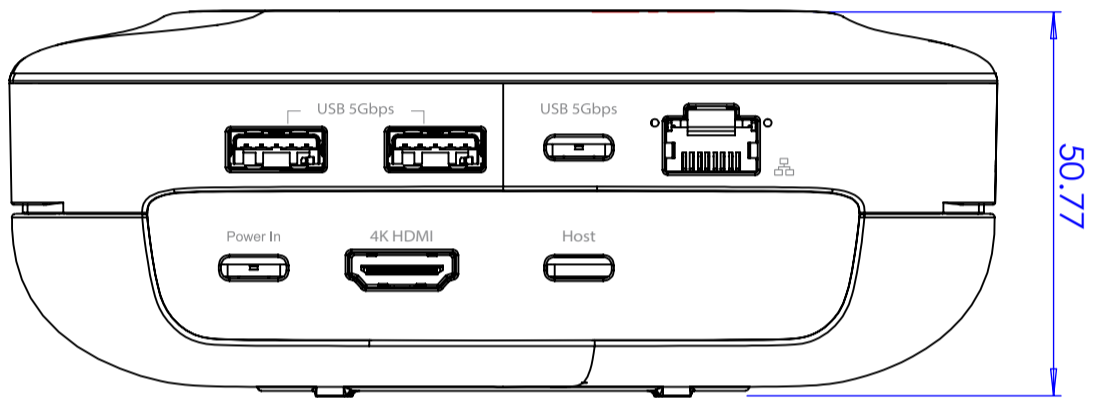

建檔日期：2023-01-04

修改日期：2023-05-10

客戶名稱：j5create

產品名稱：JCDS335

版本：V1-實驗室版

需求內容：機構印刷

尺寸：如圖(尺寸1:1)

Patone 423 C 機構印刷

日期	變更內容	繪圖人員
05/10	第一版	Tina

- USB 5Gbps 18x2.75 mm
- USB 5Gbps 10x1.87 mm
- 品 2.64x2.34 mm
- Power In 6.95x1.33 mm
- 4K HDMI 8.37x2.3 mm
- Host 4.46x2.3 mm

j5create | Speakerphone Dock

55.1x8.1 mm

Speakerphone Dock

Input: 20V=5A FCC ID: 2AD37JCDS335

Model: JCDS335

42.55x26 mm