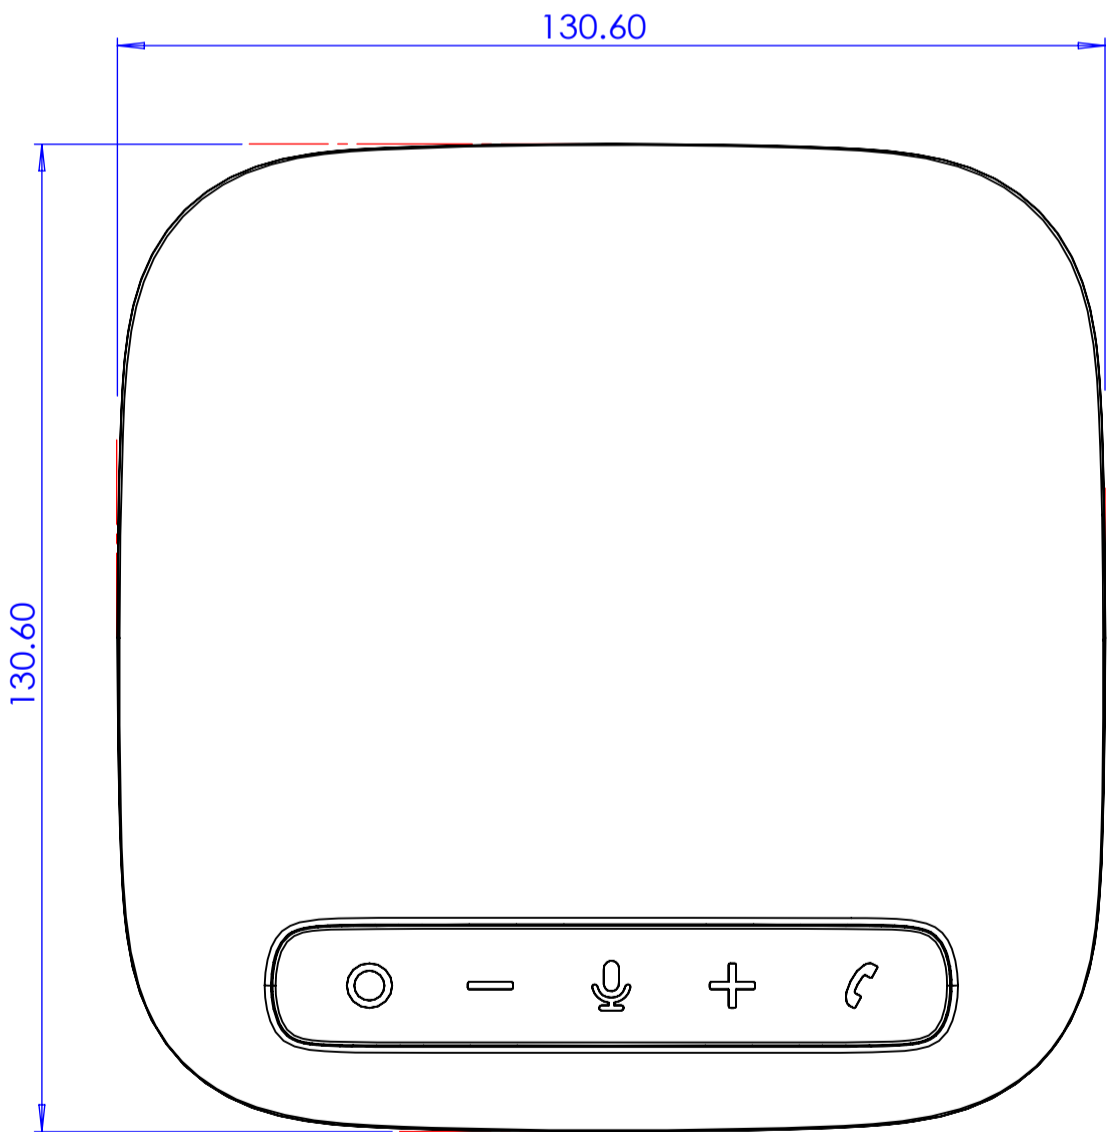

建檔日期：2023-01-04

修改日期：2023-05-10

客戶名稱：j5create

產品名稱：JCDS335

版本：V1-實驗室版

需求內容：機構印刷

尺寸：如圖(尺寸1:1)

Patone 423 C 機構印刷

日期	變更內容	繪圖人員
05/10	第一版	Tina

- USB 5Gbps 18x2.75 mm
- USB 5Gbps 10x1.87 mm
- 品 2.64x2.34 mm
- Power In 6.95x1.33 mm
- 4K HDMI 8.37x2.3 mm
- Host 4.46x2.3 mm

j5create | Speakerphone Dock

55.1x8.1 mm

Speakerphone Dock

Input: 20V=5A FCC ID: 2AD37JCDS335

Model: JCDS335

42.55x26 mm