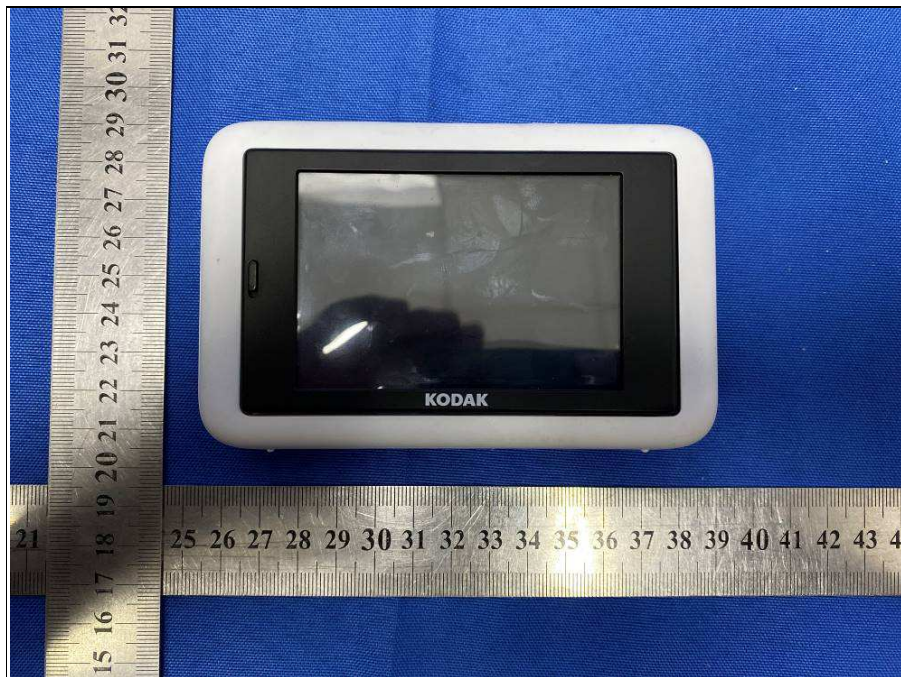

**BUREAU  
VERITAS**

Reference No.: 2204WDG482

## PHOTOGRAPHS OF THE EUT

**BUREAU**  
**VERITAS**

Reference No.: 2204WDG482

**BUREAU  
VERITAS**

Reference No.: 2204WDG482

**BUREAU**  
**VERITAS**

Reference No.: 2204WDG482