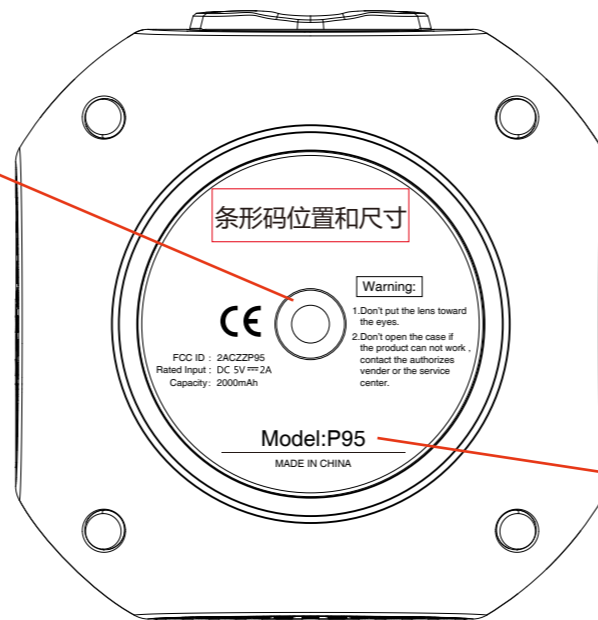

名称: 螺母
材料: 黄铜
颜色: 本色

名称: 字符
颜色: 444U
工艺: 丝印