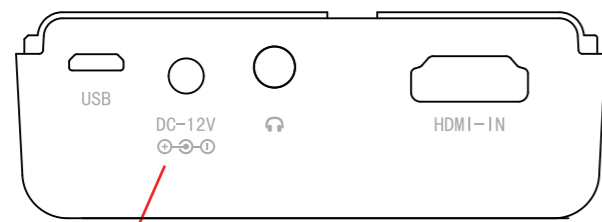

H150白色丝印图

名称：字符
颜色：PT Cool Gray 5 C
工艺：移印

名称：字符
颜色：PT Cool Gray 5 C
工艺：移印

名称：字符
颜色：香槟金 (参考iphone金色版)
工艺：移印

名称：字符
颜色：香槟金 (参考iphone金色版)
工艺：移印

名称：字符
颜色：PT Cool Gray 5 C
工艺：移印

比例 :1 : 1