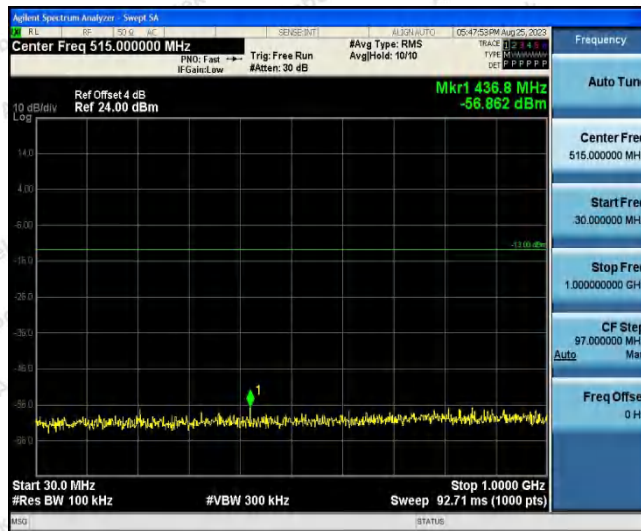

Hotline  
400-003-0500  
www.anbotek.com.cn

Band4-3MHz-QPSK-19965-1RB#0-Range2: 1000~2000MHz

Band4-3MHz-QPSK-20175-1RB#0-Range1: 30~1000MHz

Band4-3MHz-QPSK-20175-1RB#0-Range2: 1000~2000MHz

Band4-3MHz-QPSK-20385-1RB#0-Range1:30~1000MHz