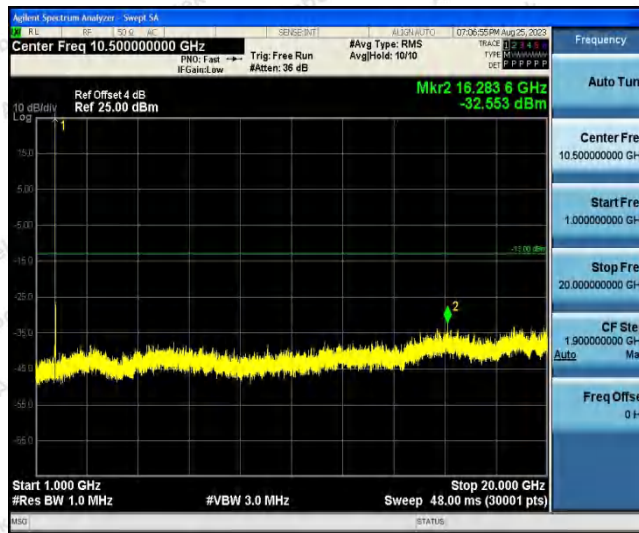

Band4-15MHz-16QAM-20175-1RB#0-Range2:1000~20000MHz

Band4-15MHz-16QAM-20325-1RB#0-Range1:30~1000MHz

Band4-15MHz-16QAM-20325-1RB#0-Range2:1000~20000MHz

Band4-20MHz-QPSK-20050-1RB#0-Range1:30~1000MHz

Band4-20MHz-QPSK-20050-1RB#0-Range2: 1000~20000MHz