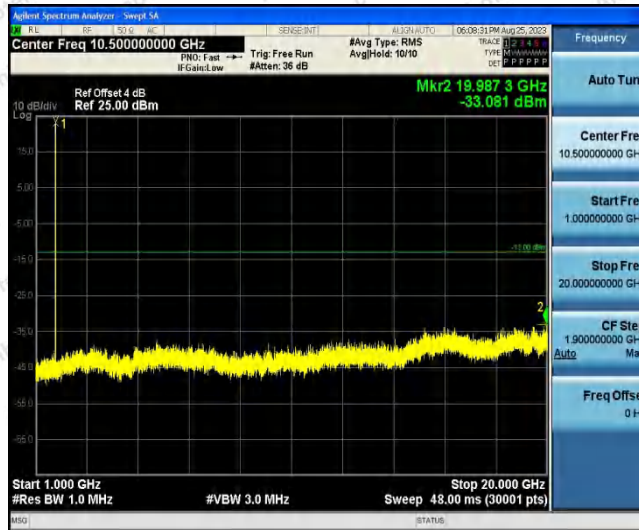

Band4-5MHz-16QAM-20375-1RB#0-Range1:30~1000MHz