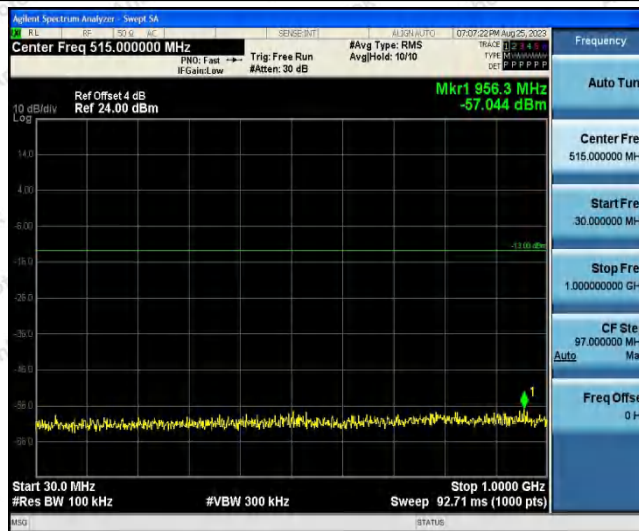

Band4-20MHz-QPSK-20175-1RB#0-Range2: 1000~20000MHz