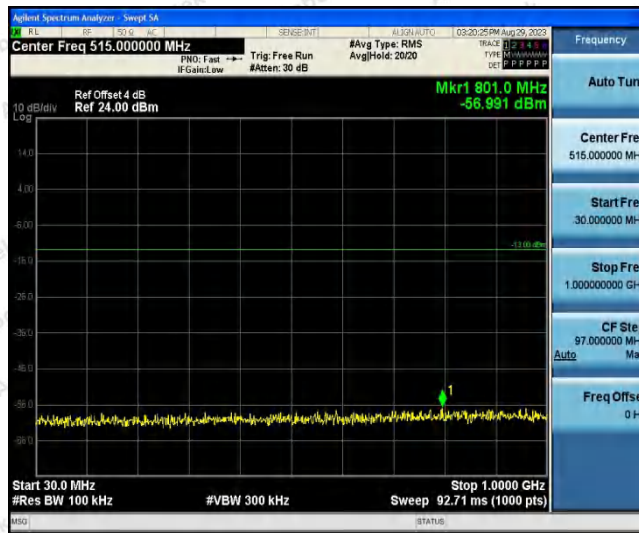

Band4-5MHz-16QAM-20175-1RB#0-Range1:30~1000MHz

Band4-5MHz-16QAM-20175-1RB#0-Range2:1000~20000MHz

Band4-5MHz-16QAM-20375-1RB#0-Range1:30~1000MHz

Band4-5MHz-16QAM-20375-1RB#0-Range2:1000~20000MHz

Band4-10MHz-QPSK-20000-1RB#0-Range1:30~1000MHz