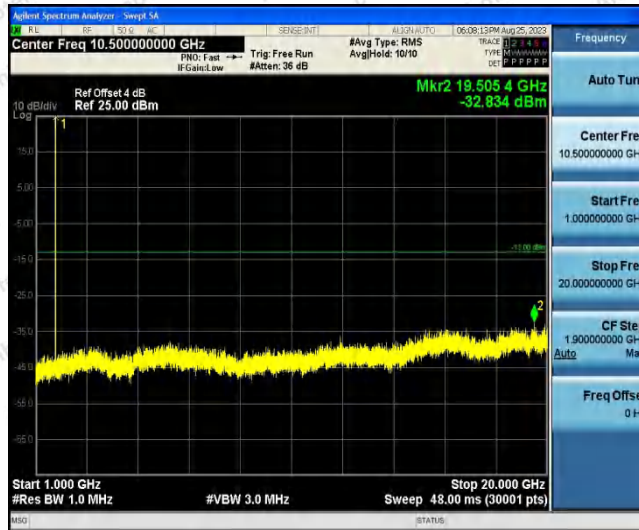

Band4-5MHz-QPSK-20375-1RB#0-Range1:30~1000MHz