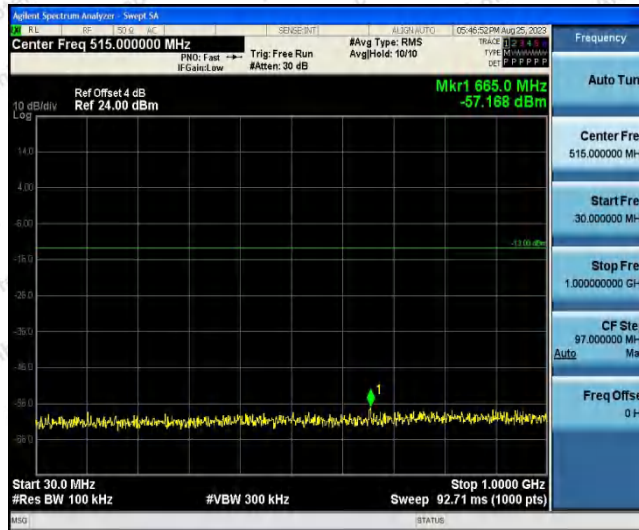

Band4-3MHz-16QAM-19965-1RB#0-Range2:1000~20000MHz