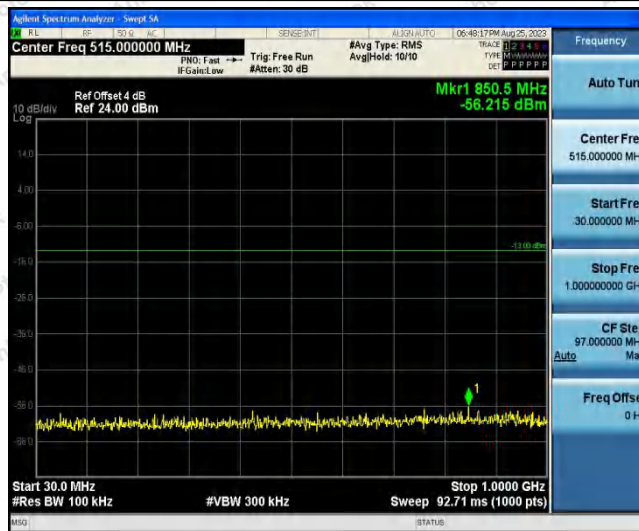

Band4-15MHz-QPSK-20325-1RB#0-Range1:30~1000MHz

Band4-15MHz-QPSK-20325-1RB#0-Range2:1000~20000MHz

Band4-15MHz-16QAM-20025-1RB#0-Range1:30~1000MHz

Band4-15MHz-16QAM-20025-1RB#0-Range2:1000~20000MHz

Band4-15MHz-16QAM-20175-1RB#0-Range1:30~1000MHz