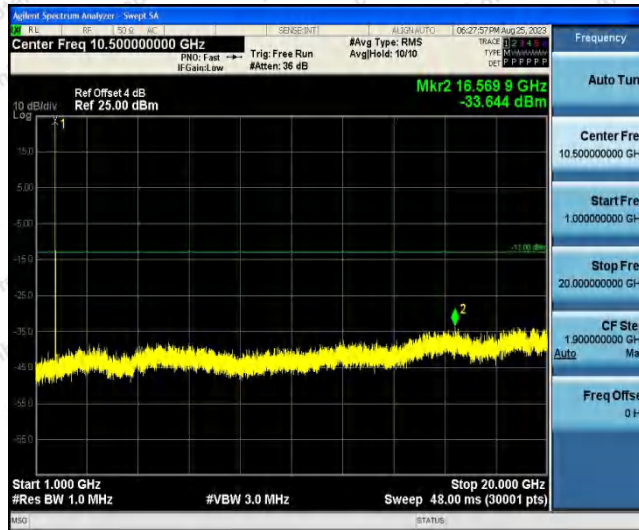

Band4-10MHz-16QAM-20000-1RB#0-Range1:30~1000MHz

Band4-10MHz-16QAM-20000-1RB#0-Range2: 1000~20000MHz

Band4-10MHz-16QAM-20175-1RB#0-Range1:30~1000MHz

Band4-10MHz-16QAM-20175-1RB#0-Range2: 1000~20000MHz

Band4-10MHz-16QAM-20350-1RB#0-Range1:30~1000MHz