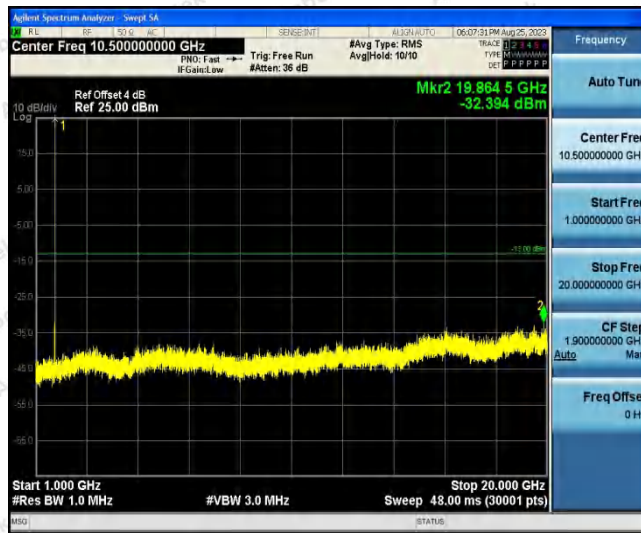

Band4-3MHz-16QAM-20385-1RB#0-Range1:30~1000MHz

Band4-3MHz-16QAM-20385-1RB#0-Range2:1000~20000MHz

Band4-5MHz-QPSK-19975-1RB#0-Range1:30~1000MHz

Band4-5MHz-QPSK-19975-1RB#0-Range2:1000~20000MHz

Band4-5MHz-QPSK-20175-1RB#0-Range1:30~1000MHz