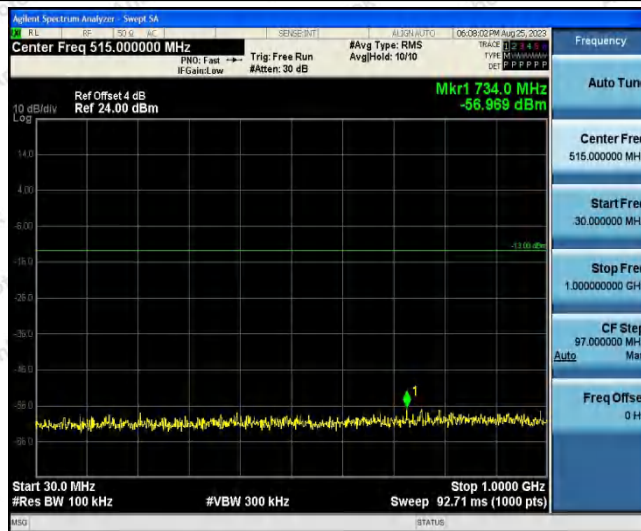

Band4-3MHz-16QAM-20385-1RB#0-Range1:30~1000MHz

Band4-3MHz-16QAM-20385-1RB#0-Range2:1000~20000MHz

Band4-5MHz-QPSK-19975-1RB#0-Range1:30~1000MHz

Band4-5MHz-QPSK-19975-1RB#0-Range2:1000~20000MHz

Band4-5MHz-QPSK-20175-1RB#0-Range1:30~1000MHz