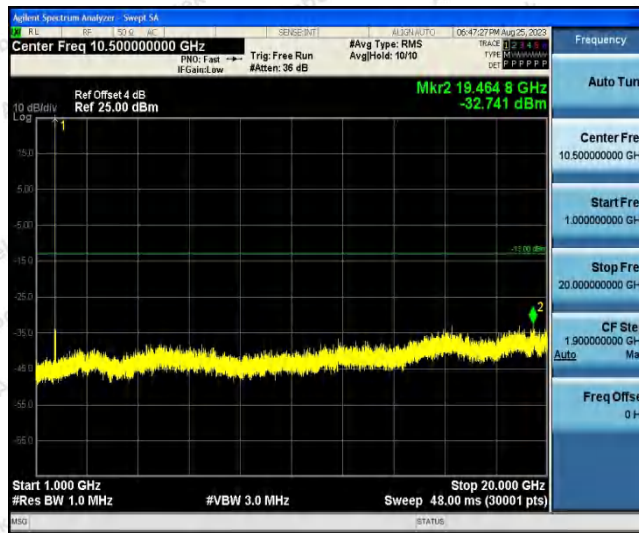

Band4-10MHz-16QAM-20350-1RB#0-Range2:1000~20000MHz

Band4-15MHz-QPSK-20025-1RB#0-Range1:30~1000MHz

Band4-15MHz-QPSK-20025-1RB#0-Range2:1000~20000MHz

Band4-15MHz-QPSK-20175-1RB#0-Range1:30~1000MHz

Band4-15MHz-QPSK-20175-1RB#0-Range2:1000~20000MHz