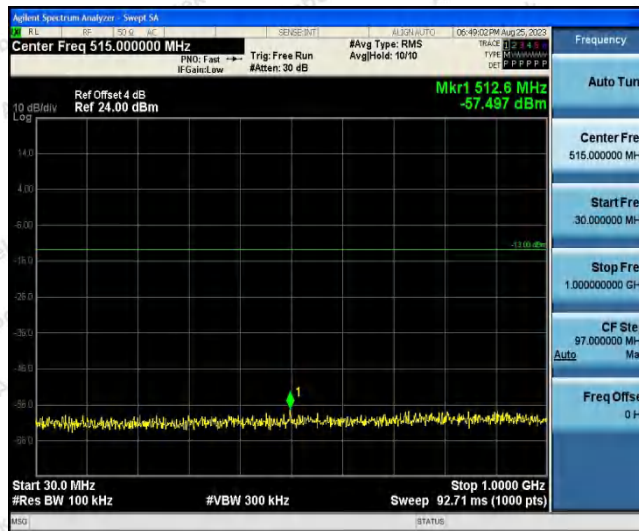

Band4-15MHz-16QAM-20325-1RB#0-Range2:1000~20000MHz