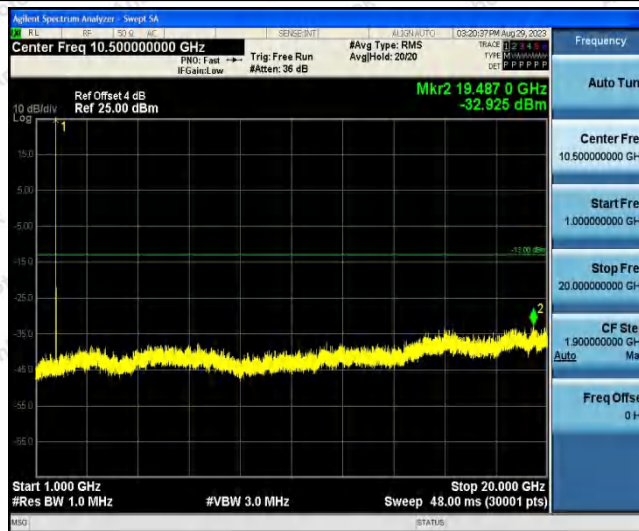

Band4-5MHz-16QAM-20175-1RB#0-Range1:30~1000MHz

Band4-5MHz-16QAM-20175-1RB#0-Range2:1000~20000MHz

Band4-5MHz-16QAM-20375-1RB#0-Range1:30~1000MHz

Band4-5MHz-16QAM-20375-1RB#0-Range2:1000~20000MHz

Band4-10MHz-QPSK-20000-1RB#0-Range1:30~1000MHz