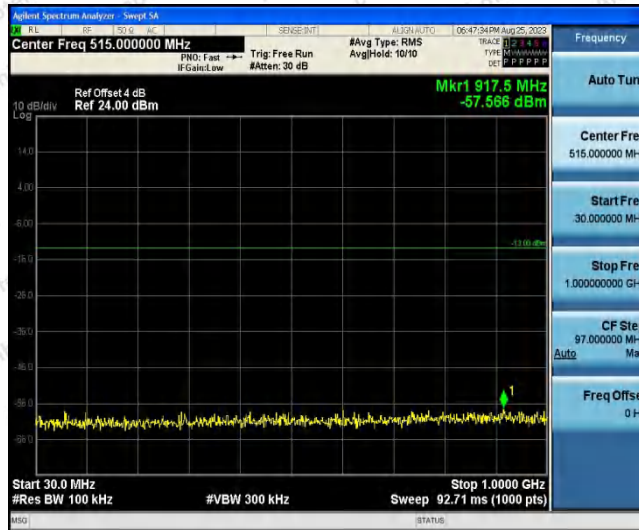

Band4-15MHz-QPSK-20325-1RB#0-Range1:30~1000MHz

Band4-15MHz-QPSK-20325-1RB#0-Range2:1000~20000MHz

Band4-15MHz-16QAM-20025-1RB#0-Range1:30~1000MHz

Band4-15MHz-16QAM-20025-1RB#0-Range2:1000~20000MHz

Band4-15MHz-16QAM-20175-1RB#0-Range1:30~1000MHz