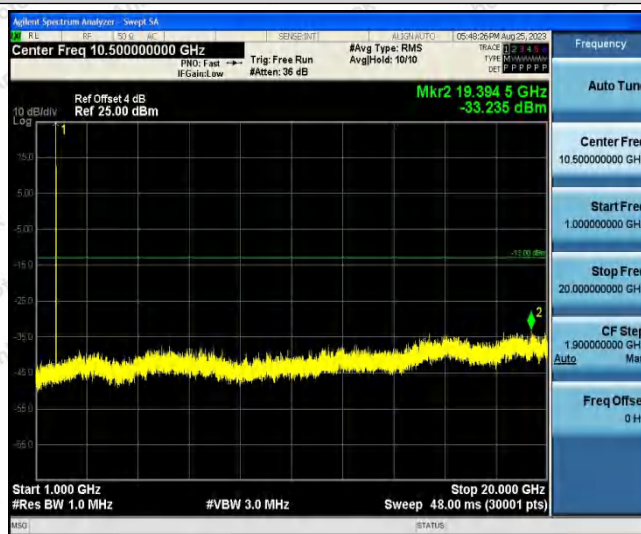

Band4-5MHz-QPSK-19975-1RB#0-Range1:30~1000MHz