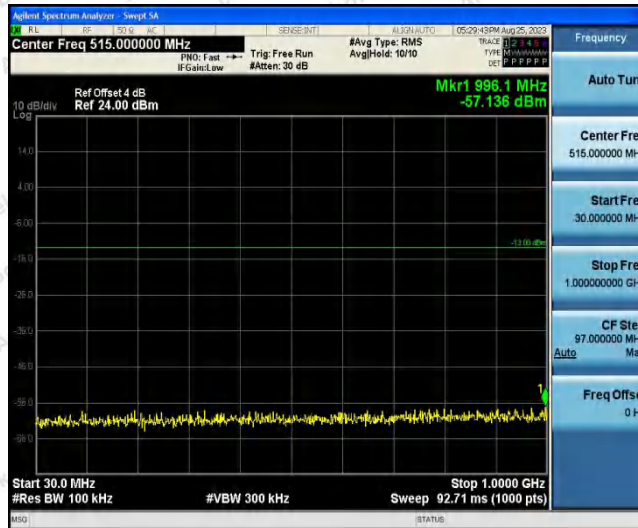

Band4-1.4MHz-QPSK-20393-1RB#0-Range1:30~1000MHz