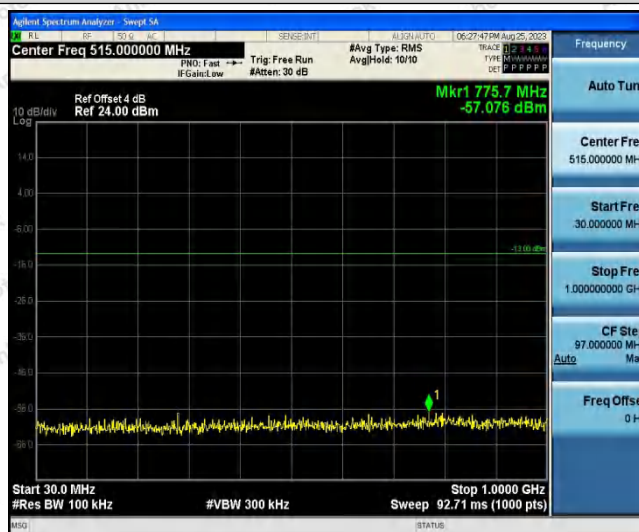

Band4-10MHz-16QAM-20000-1RB#0-Range1:30~1000MHz

Band4-10MHz-16QAM-20000-1RB#0-Range2: 1000~20000MHz

Band4-10MHz-16QAM-20175-1RB#0-Range1:30~1000MHz

Band4-10MHz-16QAM-20175-1RB#0-Range2: 1000~20000MHz

Band4-10MHz-16QAM-20350-1RB#0-Range1:30~1000MHz