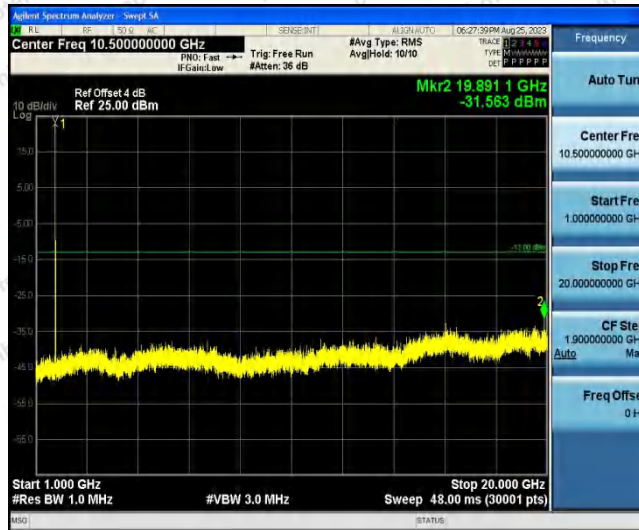

Band4-10MHz-QPSK-20000-1RB#0-Range2:1000~20000MHz

Band4-10MHz-QPSK-20175-1RB#0-Range1:30~1000MHz

Band4-10MHz-QPSK-20175-1RB#0-Range2:1000~20000MHz

Band4-10MHz-QPSK-20350-1RB#0-Range1:30~1000MHz

Band4-10MHz-QPSK-20350-1RB#0-Range2:1000~20000MHz