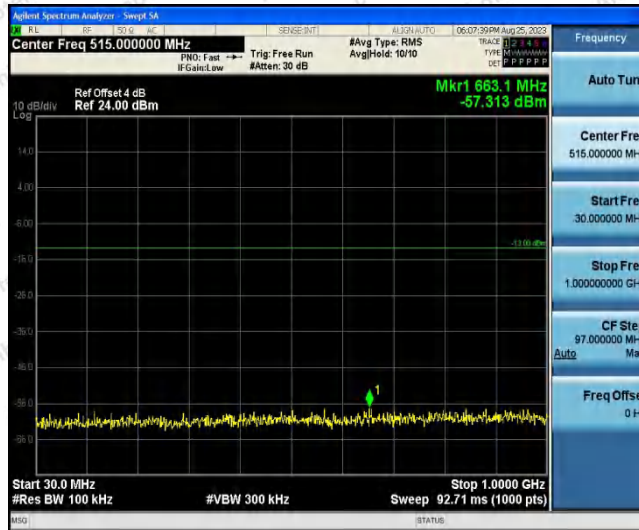

Band4-5MHz-QPSK-20175-1RB#0-Range2:1000~20000MHz

Band4-5MHz-QPSK-20375-1RB#0-Range1:30~1000MHz

Band4-5MHz-QPSK-20375-1RB#0-Range2:1000~20000MHz

Band4-5MHz-16QAM-19975-1RB#0-Range1:30~1000MHz

Band4-5MHz-16QAM-19975-1RB#0-Range2:1000~20000MHz