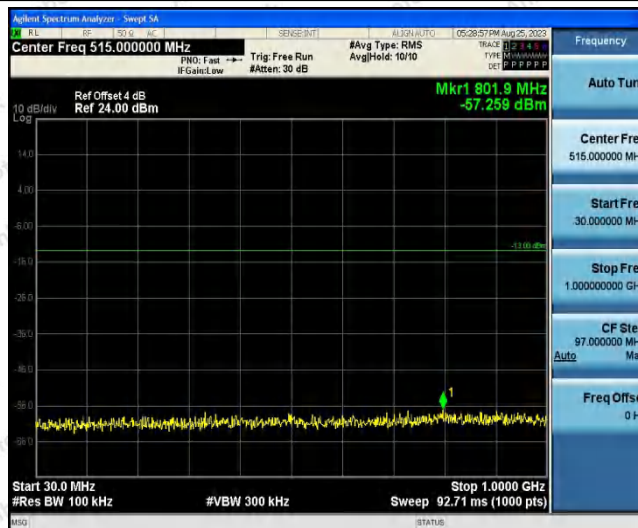

## Test Graphs

Band4-1.4MHz-QPSK-19957-1RB#0-Range1:30~1000MHz

Band4-1.4MHz-QPSK-19957-1RB#0-Range2:1000~20000MHz

Band4-1.4MHz-QPSK-20175-1RB#0-Range1:30~1000MHz

### Band4-1.4MHz-QPSK-20175-1RB#0-Range2:1000~20000MHz