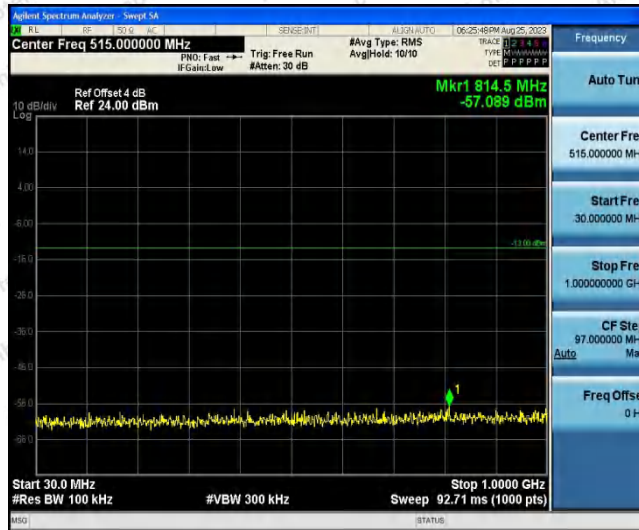

Band4-10MHz-16QAM-20000-1RB#0-Range2: 1000~20000MHz