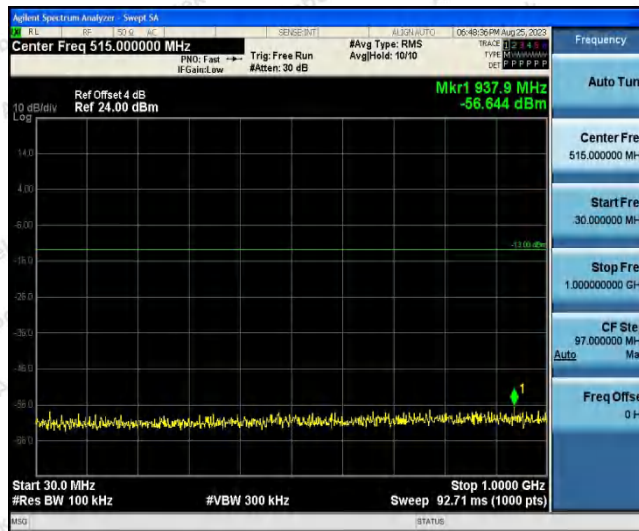

Band4-15MHz-QPSK-20325-1RB#0-Range2:1000~20000MHz