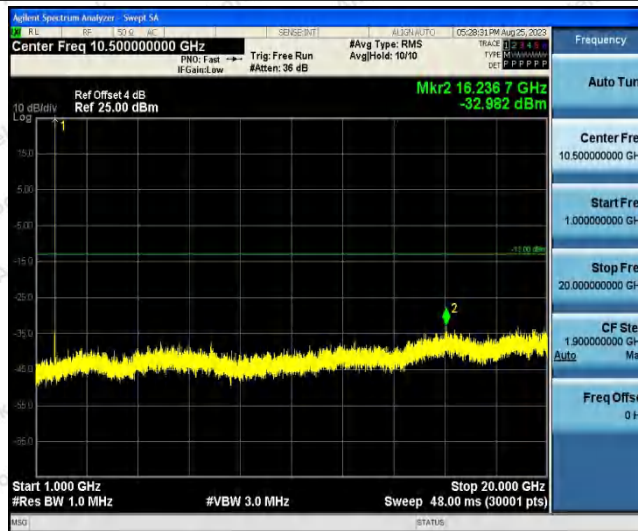

Band4-1.4MHz-QPSK-19957-1RB#0-Range2:1000~20000MHz