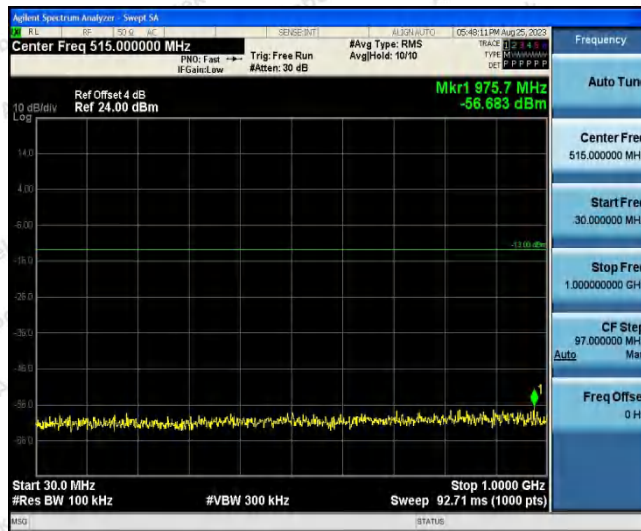

Band4-3MHz-16QAM-20385-1RB#0-Range2:1000~20000MHz