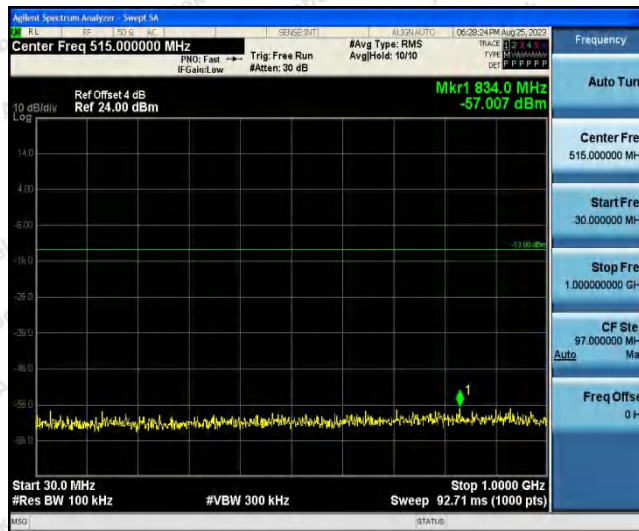

Band4-10MHz-16QAM-20000-1RB#0-Range1:30~1000MHz

Band4-10MHz-16QAM-20000-1RB#0-Range2: 1000~20000MHz

Band4-10MHz-16QAM-20175-1RB#0-Range1:30~1000MHz

Band4-10MHz-16QAM-20175-1RB#0-Range2: 1000~20000MHz

Band4-10MHz-16QAM-20350-1RB#0-Range1:30~1000MHz