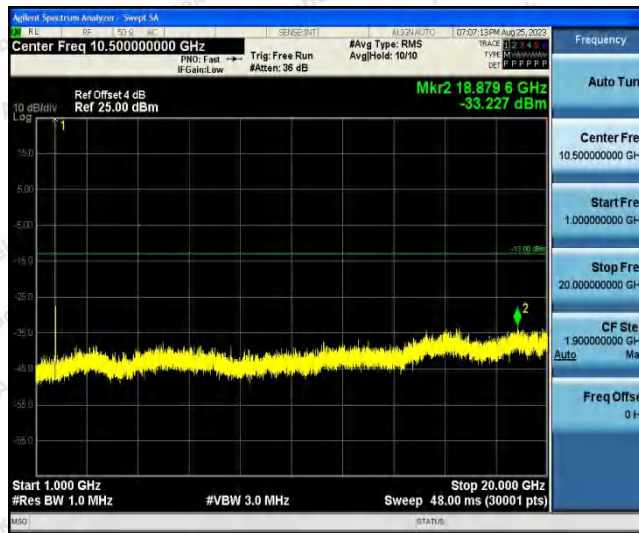

Band4-20MHz-16QAM-20175-1RB#0-Range1:30~1000MHz