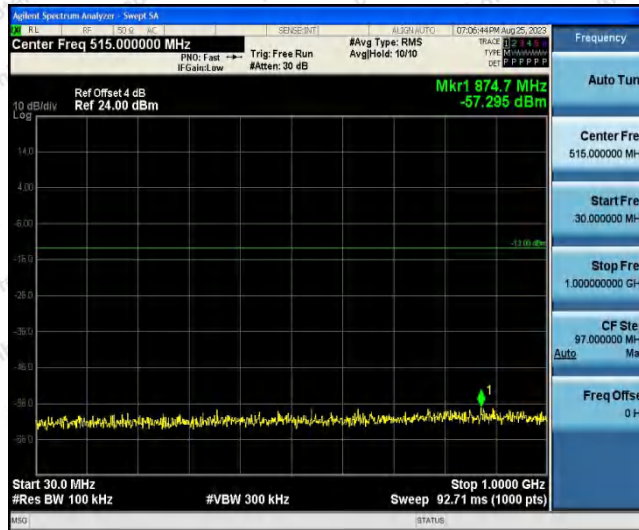

Band4-15MHz-16QAM-20175-1RB#0-Range2:1000~20000MHz

Band4-15MHz-16QAM-20325-1RB#0-Range1:30~1000MHz

Band4-15MHz-16QAM-20325-1RB#0-Range2:1000~20000MHz

Band4-20MHz-QPSK-20050-1RB#0-Range1:30~1000MHz

Band4-20MHz-QPSK-20050-1RB#0-Range2: 1000~20000MHz