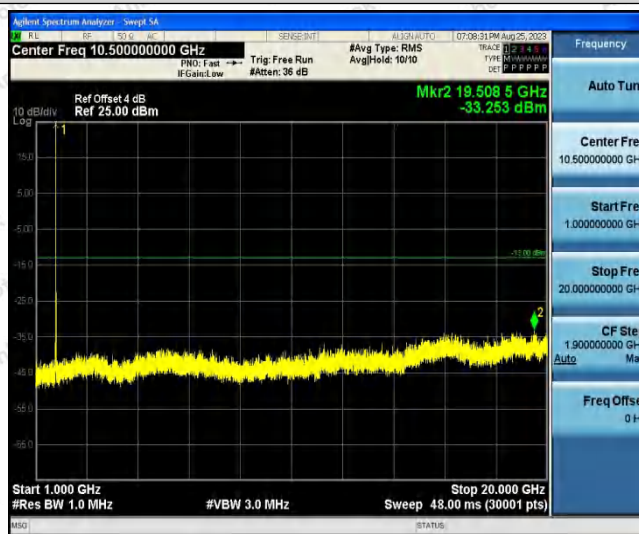

Band4-20MHz-16QAM-20300-1RB#0-Range2:1000~20000MHz