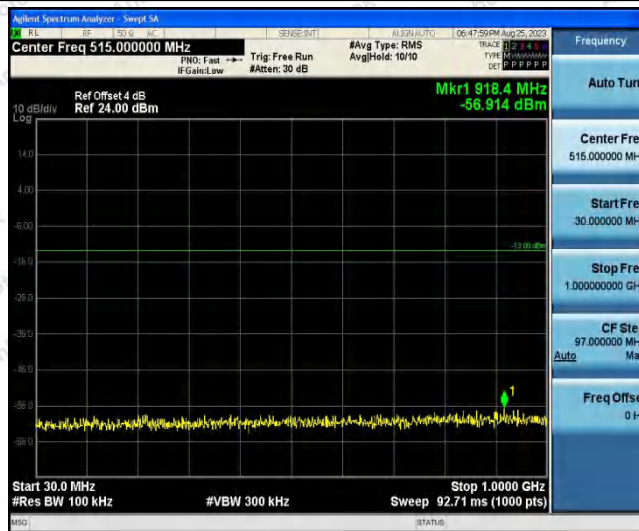

Band4-10MHz-16QAM-20350-1RB#0-Range2:1000~20000MHz

Band4-15MHz-QPSK-20025-1RB#0-Range1:30~1000MHz

Band4-15MHz-QPSK-20025-1RB#0-Range2:1000~20000MHz

Band4-15MHz-QPSK-20175-1RB#0-Range1:30~1000MHz

Band4-15MHz-QPSK-20175-1RB#0-Range2:1000~20000MHz