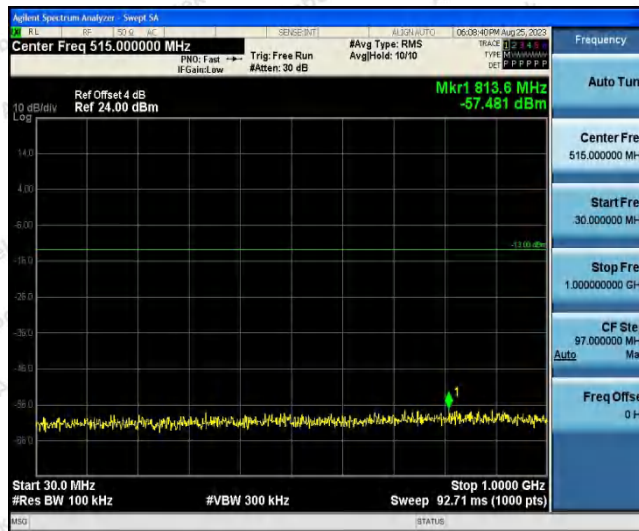

Band4-5MHz-QPSK-20375-1RB#0-Range2:1000~20000MHz