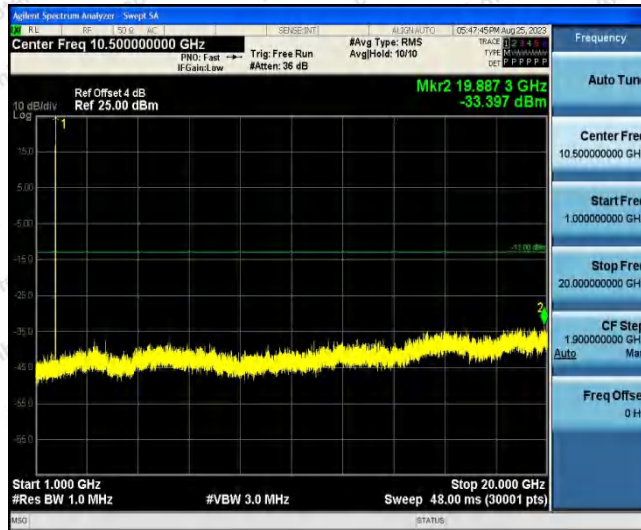

Band4-3MHz-QPSK-20385-1RB#0-Range2:1000~20000MHz

Band4-3MHz-16QAM-19965-1RB#0-Range1:30~1000MHz

Band4-3MHz-16QAM-19965-1RB#0-Range2:1000~20000MHz

Band4-3MHz-16QAM-20175-1RB#0-Range1:30~1000MHz

Band4-3MHz-16QAM-20175-1RB#0-Range2:1000~20000MHz