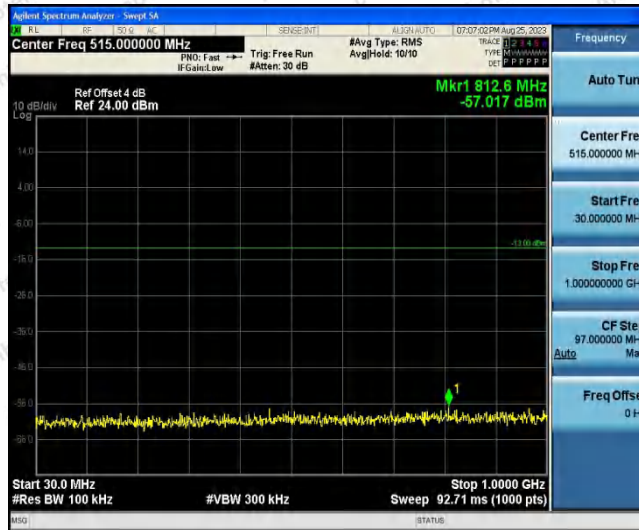

Band4-20MHz-16QAM-20050-1RB#0-Range2:1000~20000MHz