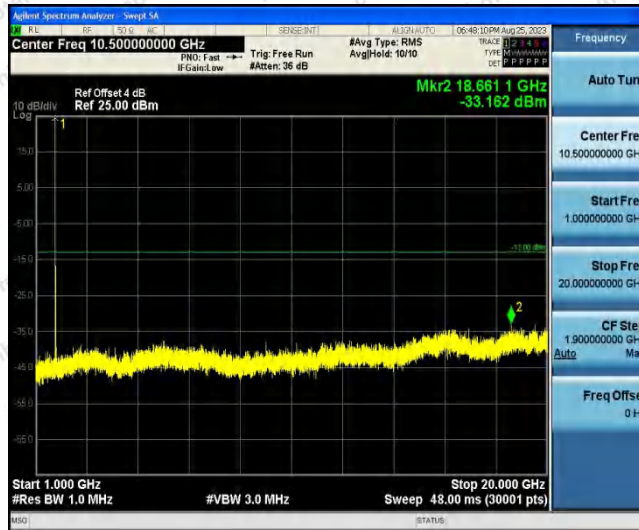

Band4-10MHz-16QAM-20350-1RB#0-Range2:1000~20000MHz

Band4-15MHz-QPSK-20025-1RB#0-Range1:30~1000MHz

Band4-15MHz-QPSK-20025-1RB#0-Range2:1000~20000MHz

Band4-15MHz-QPSK-20175-1RB#0-Range1:30~1000MHz

Band4-15MHz-QPSK-20175-1RB#0-Range2:1000~20000MHz