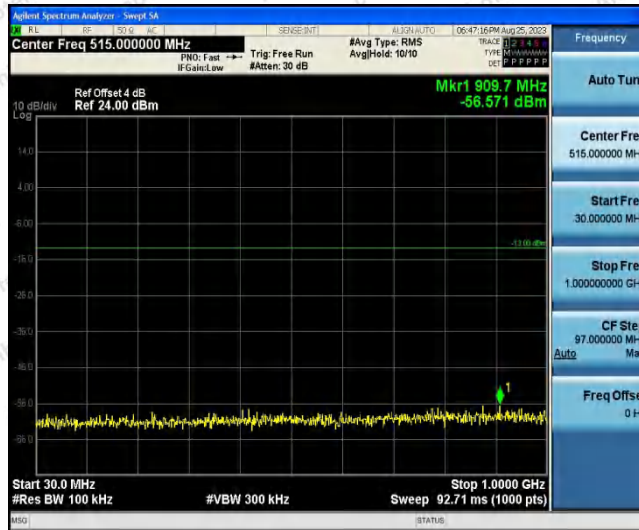

Band4-15MHz-QPSK-20025-1RB#0-Range2:1000~20000MHz