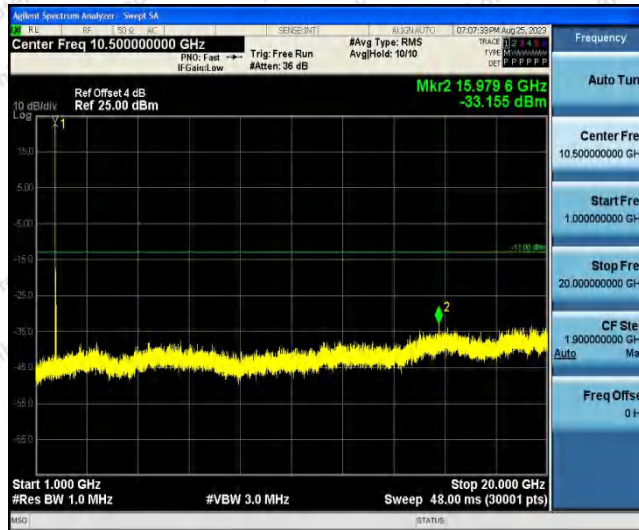

Band4-20MHz-QPSK-20300-1RB#0-Range1:30~1000MHz