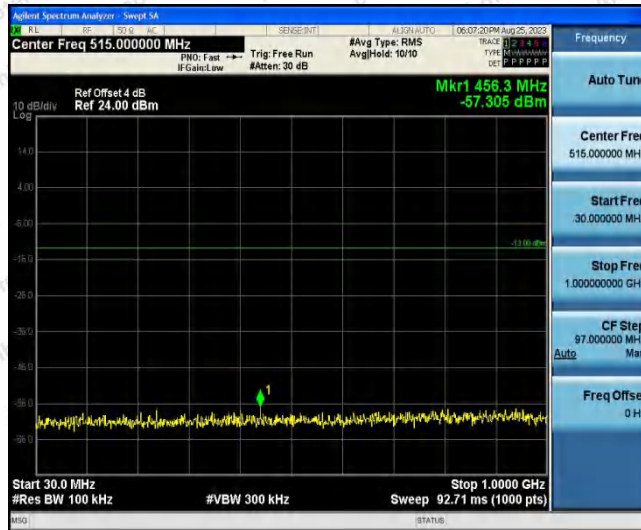

Band4-3MHz-16QAM-20385-1RB#0-Range1:30~1000MHz

Band4-3MHz-16QAM-20385-1RB#0-Range2:1000~20000MHz

Band4-5MHz-QPSK-19975-1RB#0-Range1:30~1000MHz

Band4-5MHz-QPSK-19975-1RB#0-Range2:1000~20000MHz

Band4-5MHz-QPSK-20175-1RB#0-Range1:30~1000MHz