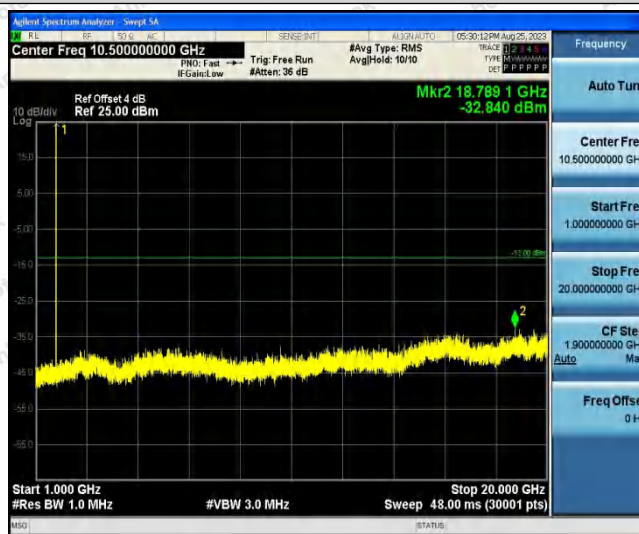

Band4-1.4MHz-16QAM-20393-1RB#0-Range2:1000~20000MHz

Band4-3MHz-QPSK-19965-1RB#0-Range1:30~1000MHz