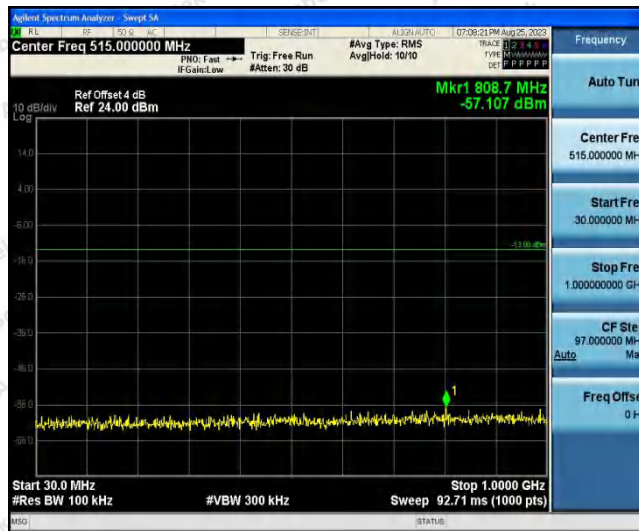

Band4-20MHz-16QAM-20300-1RB#0-Range2:1000~20000MHz