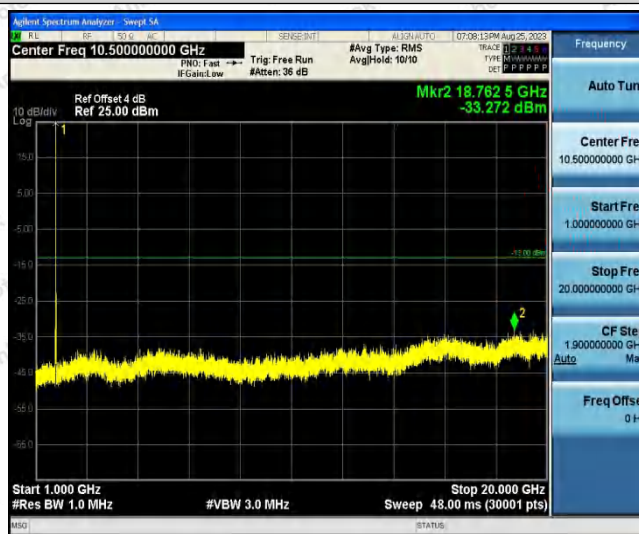

Band4-20MHz-QPSK-20175-1RB#0-Range1:30~1000MHz

Band4-20MHz-QPSK-20175-1RB#0-Range2: 1000~20000MHz

Band4-20MHz-QPSK-20300-1RB#0-Range1:30~1000MHz

Band4-20MHz-QPSK-20300-1RB#0-Range2:1000~20000MHz

Band4-20MHz-16QAM-20050-1RB#0-Range1:30~1000MHz