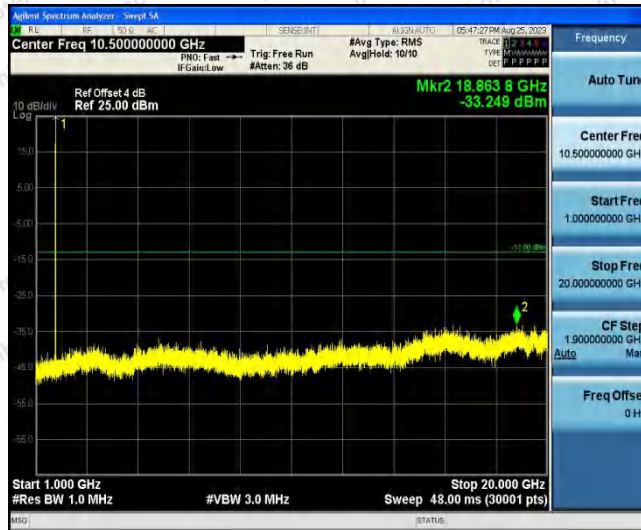

Hotline  
400-003-0500  
www.anbotek.com.cn

Band4-3MHz-QPSK-19965-1RB#0-Range2: 1000~2000MHz

Band4-3MHz-QPSK-20175-1RB#0-Range1: 30~1000MHz

Band4-3MHz-QPSK-20175-1RB#0-Range2: 1000~2000MHz

Band4-3MHz-QPSK-20385-1RB#0-Range1:30~1000MHz