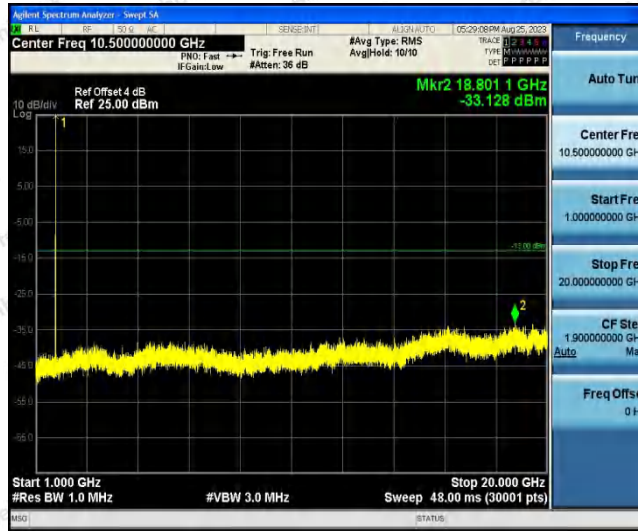

## Test Graphs

Band4-1.4MHz-QPSK-19957-1RB#0-Range1:30~1000MHz

Band4-1.4MHz-QPSK-19957-1RB#0-Range2:1000~20000MHz

Band4-1.4MHz-QPSK-20175-1RB#0-Range1:30~1000MHz

### Band4-1.4MHz-QPSK-20175-1RB#0-Range2:1000~20000MHz