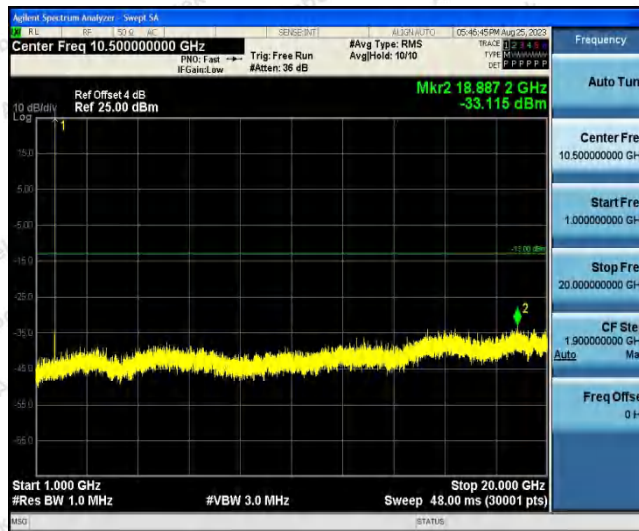

Band4-3MHz-QPSK-20175-1RB#0-Range1: 30~1000MHz