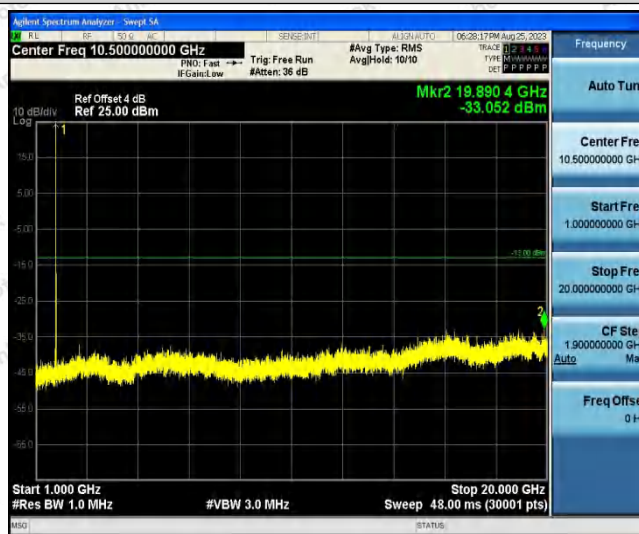

Band4-10MHz-QPSK-20000-1RB#0-Range2:1000~20000MHz

Band4-10MHz-QPSK-20175-1RB#0-Range1:30~1000MHz

Band4-10MHz-QPSK-20175-1RB#0-Range2:1000~20000MHz

Band4-10MHz-QPSK-20350-1RB#0-Range1:30~1000MHz

Band4-10MHz-QPSK-20350-1RB#0-Range2:1000~20000MHz