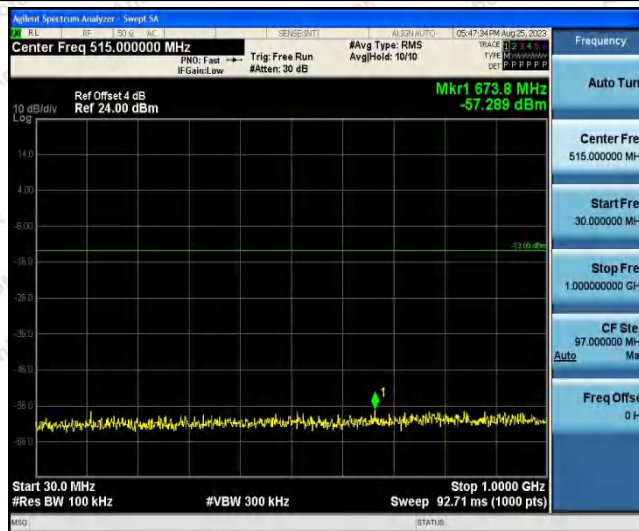

Band4-3MHz-QPSK-20385-1RB#0-Range2:1000~20000MHz

Band4-3MHz-16QAM-19965-1RB#0-Range1:30~1000MHz

Band4-3MHz-16QAM-19965-1RB#0-Range2:1000~20000MHz

Band4-3MHz-16QAM-20175-1RB#0-Range1:30~1000MHz

Band4-3MHz-16QAM-20175-1RB#0-Range2:1000~20000MHz