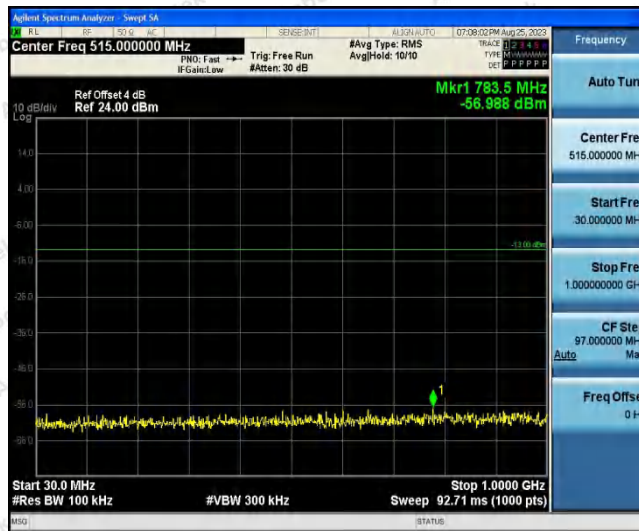

Band4-20MHz-QPSK-20175-1RB#0-Range1:30~1000MHz

Band4-20MHz-QPSK-20175-1RB#0-Range2: 1000~20000MHz

Band4-20MHz-QPSK-20300-1RB#0-Range1:30~1000MHz

Band4-20MHz-QPSK-20300-1RB#0-Range2:1000~20000MHz

Band4-20MHz-16QAM-20050-1RB#0-Range1:30~1000MHz