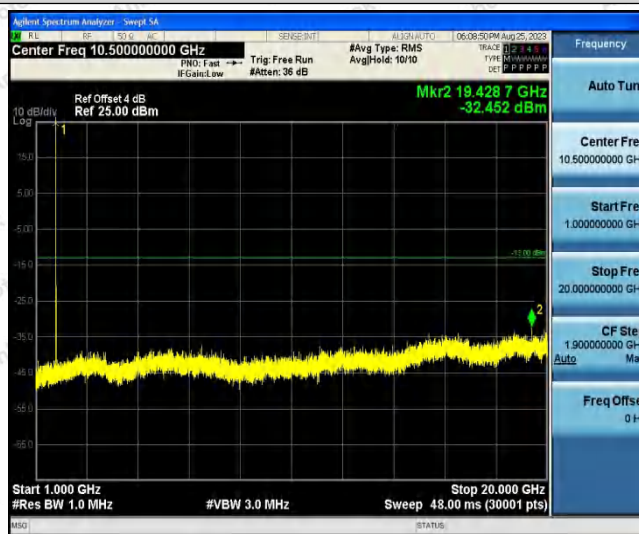

Band4-5MHz-QPSK-20175-1RB#0-Range2:1000~20000MHz

Band4-5MHz-QPSK-20375-1RB#0-Range1:30~1000MHz

Band4-5MHz-QPSK-20375-1RB#0-Range2:1000~20000MHz

Band4-5MHz-16QAM-19975-1RB#0-Range1:30~1000MHz

Band4-5MHz-16QAM-19975-1RB#0-Range2:1000~20000MHz