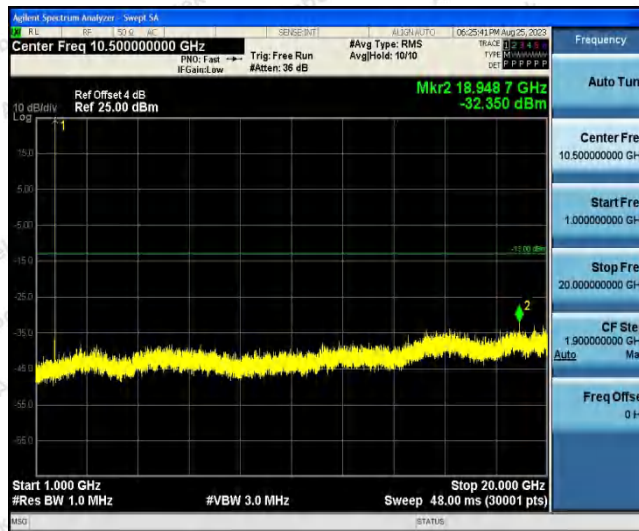

Band4-10MHz-QPSK-20175-1RB#0-Range1:30~1000MHz