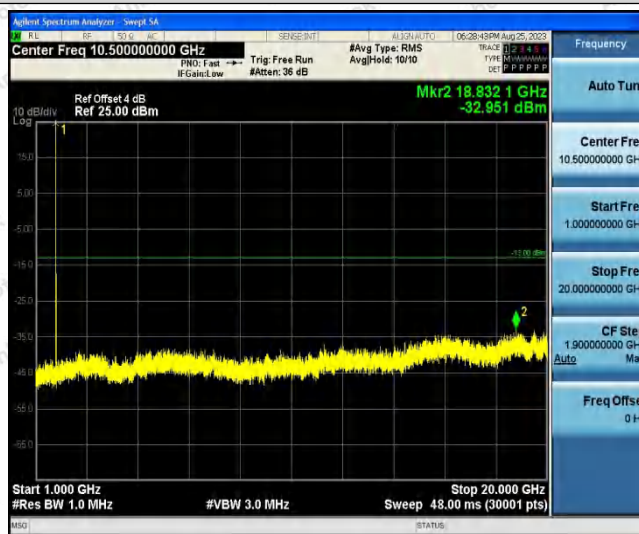

Band4-15MHz-QPSK-20025-1RB#0-Range1:30~1000MHz