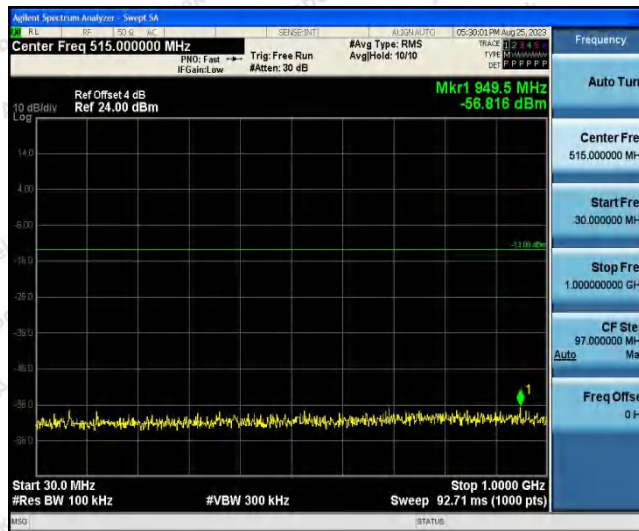

Band4-1.4MHz-16QAM-20393-1RB#0-Range2:1000~20000MHz

Band4-3MHz-QPSK-19965-1RB#0-Range1:30~1000MHz