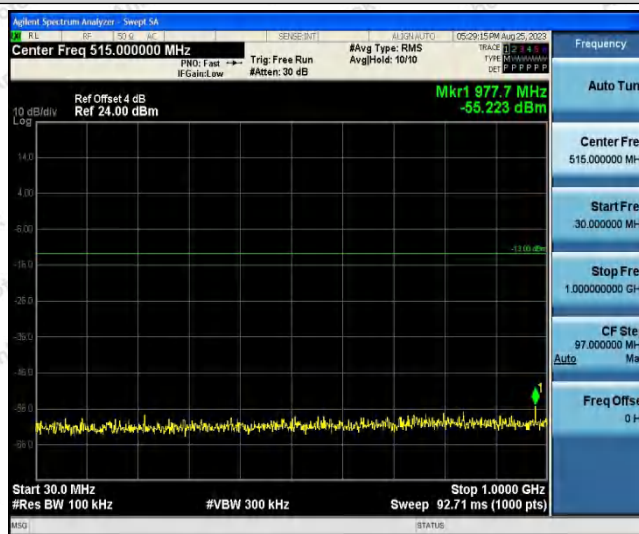

Band4-1.4MHz-16QAM-20175-1RB#0-Range2:1000~20000MHz