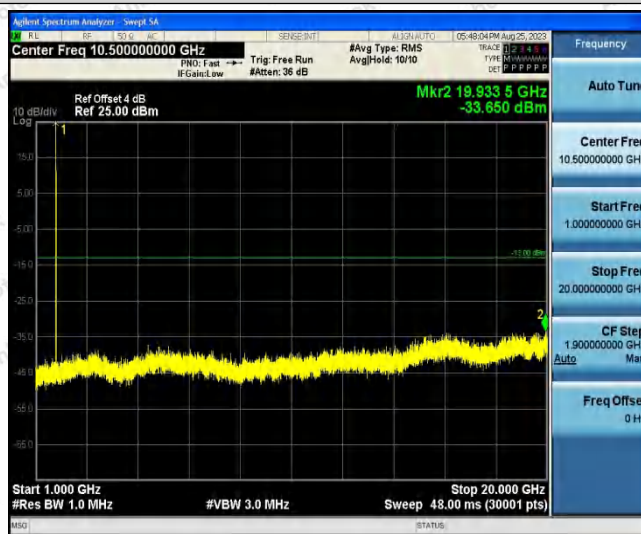

Band4-3MHz-16QAM-19965-1RB#0-Range1:30~1000MHz