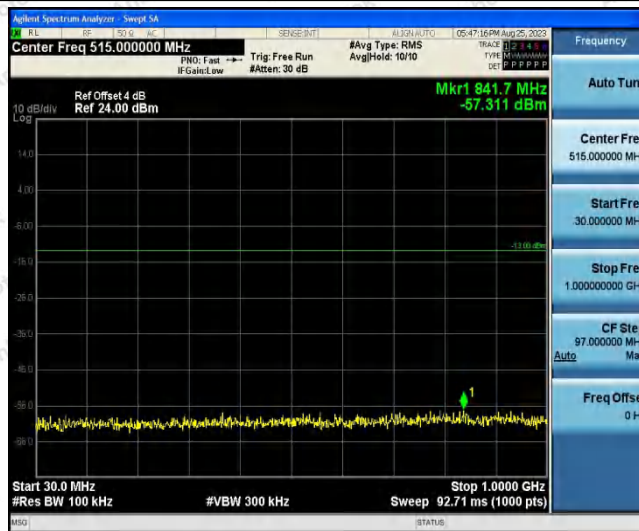

Hotline  
400-003-0500  
www.anbotek.com.cn

Band4-3MHz-QPSK-19965-1RB#0-Range2: 1000~2000MHz

Band4-3MHz-QPSK-20175-1RB#0-Range1: 30~1000MHz

Band4-3MHz-QPSK-20175-1RB#0-Range2: 1000~2000MHz

Band4-3MHz-QPSK-20385-1RB#0-Range1:30~1000MHz