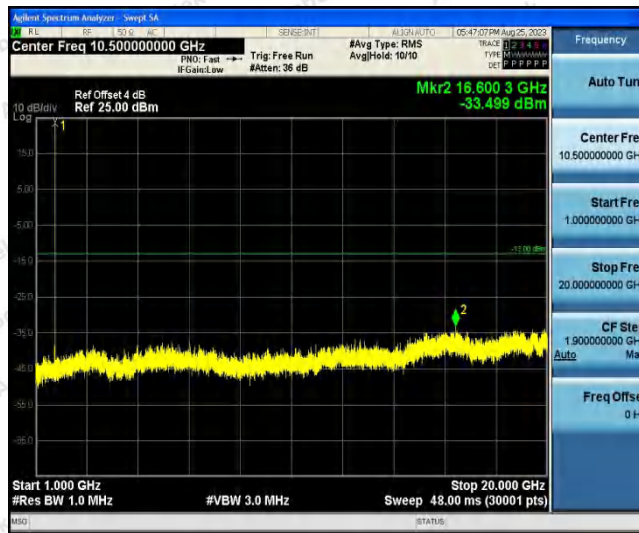

Band4-3MHz-QPSK-20385-1RB#0-Range2:1000~20000MHz

Band4-3MHz-16QAM-19965-1RB#0-Range1:30~1000MHz

Band4-3MHz-16QAM-19965-1RB#0-Range2:1000~20000MHz

Band4-3MHz-16QAM-20175-1RB#0-Range1:30~1000MHz

Band4-3MHz-16QAM-20175-1RB#0-Range2:1000~20000MHz