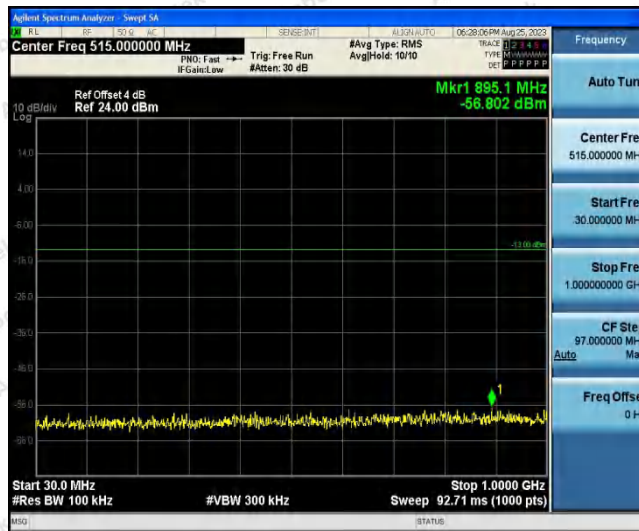

Band4-10MHz-QPSK-20000-1RB#0-Range2:1000~20000MHz

Band4-10MHz-QPSK-20175-1RB#0-Range1:30~1000MHz

Band4-10MHz-QPSK-20175-1RB#0-Range2:1000~20000MHz

Band4-10MHz-QPSK-20350-1RB#0-Range1:30~1000MHz

Band4-10MHz-QPSK-20350-1RB#0-Range2:1000~20000MHz