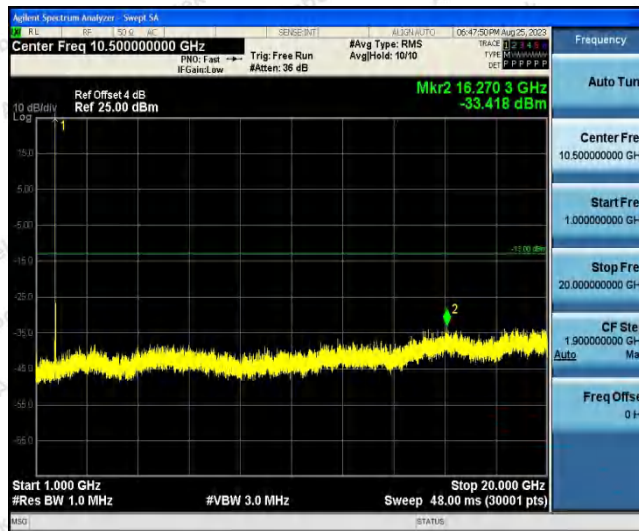

Band4-15MHz-QPSK-20325-1RB#0-Range1:30~1000MHz

Band4-15MHz-QPSK-20325-1RB#0-Range2:1000~20000MHz

Band4-15MHz-16QAM-20025-1RB#0-Range1:30~1000MHz

Band4-15MHz-16QAM-20025-1RB#0-Range2:1000~20000MHz

Band4-15MHz-16QAM-20175-1RB#0-Range1:30~1000MHz