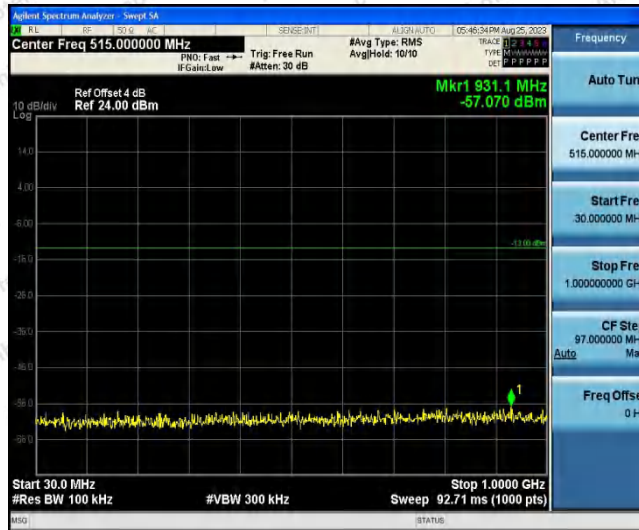

Band4-3MHz-QPSK-19965-1RB#0-Range2: 1000~2000MHz