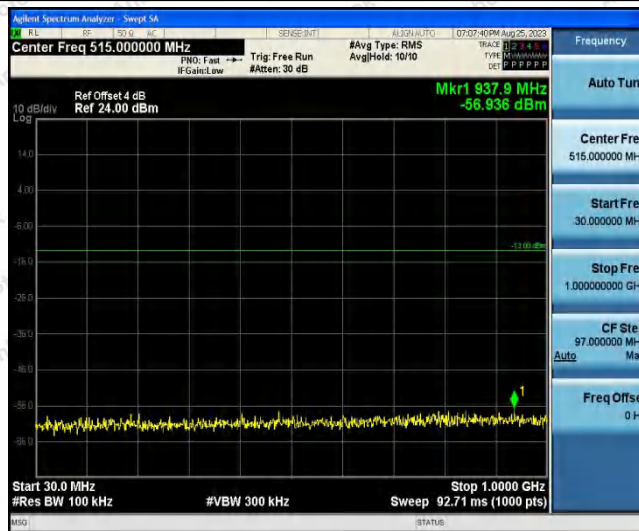

Band4-20MHz-16QAM-20175-1RB#0-Range2:1000~20000MHz