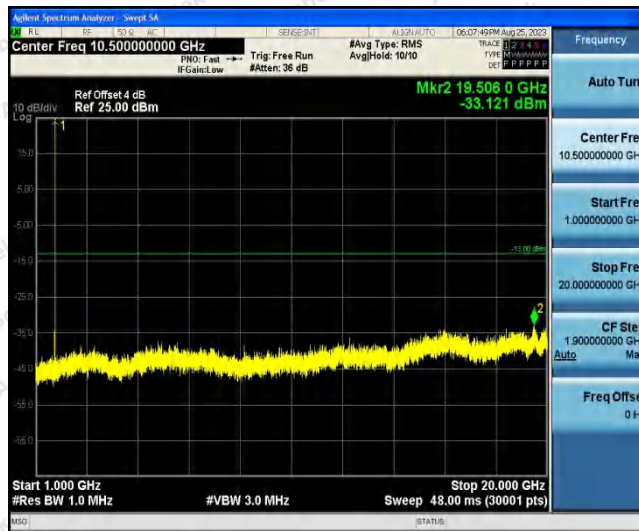

Band4-5MHz-QPSK-20175-1RB#0-Range2:1000~20000MHz

Band4-5MHz-QPSK-20375-1RB#0-Range1:30~1000MHz

Band4-5MHz-QPSK-20375-1RB#0-Range2:1000~20000MHz

Band4-5MHz-16QAM-19975-1RB#0-Range1:30~1000MHz

Band4-5MHz-16QAM-19975-1RB#0-Range2:1000~20000MHz