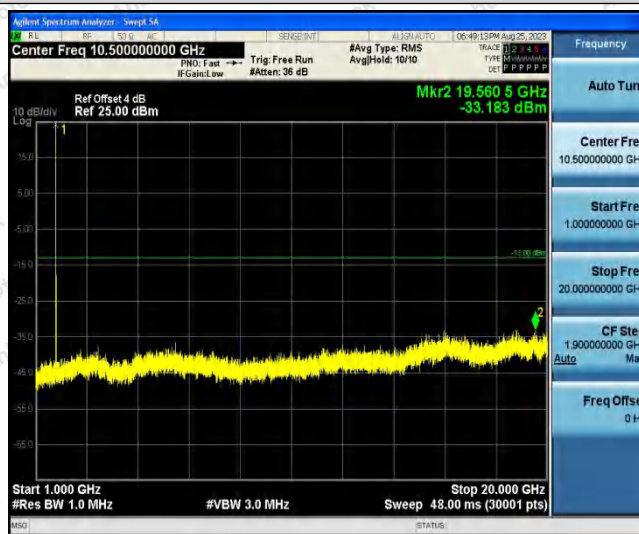

Band4-15MHz-16QAM-20175-1RB#0-Range2:1000~20000MHz

Band4-15MHz-16QAM-20325-1RB#0-Range1:30~1000MHz

Band4-15MHz-16QAM-20325-1RB#0-Range2:1000~20000MHz

Band4-20MHz-QPSK-20050-1RB#0-Range1:30~1000MHz

Band4-20MHz-QPSK-20050-1RB#0-Range2: 1000~20000MHz