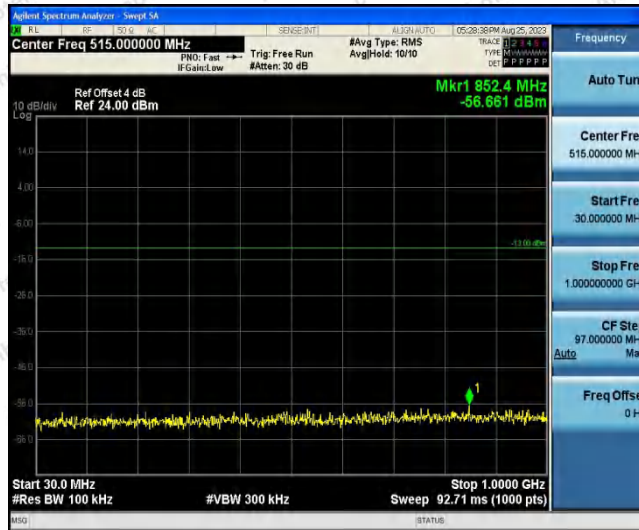

Band4-1.4MHz-16QAM-19957-1RB#0-Range2:1000~20000MHz