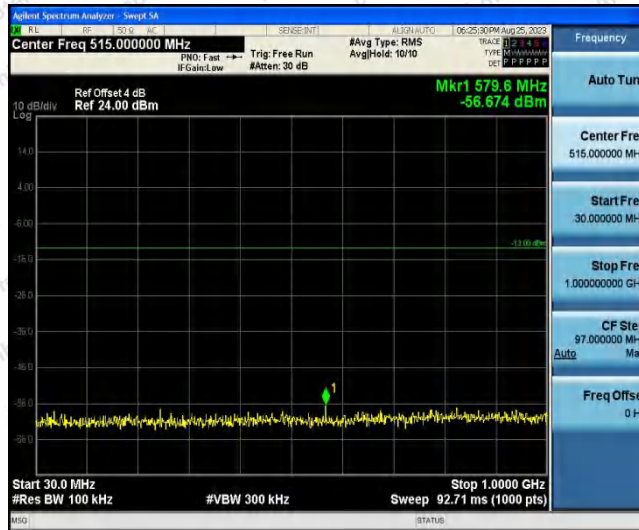

Band4-5MHz-16QAM-20175-1RB#0-Range1:30~1000MHz

Band4-5MHz-16QAM-20175-1RB#0-Range2:1000~20000MHz

Band4-5MHz-16QAM-20375-1RB#0-Range1:30~1000MHz

Band4-5MHz-16QAM-20375-1RB#0-Range2:1000~20000MHz

Band4-10MHz-QPSK-20000-1RB#0-Range1:30~1000MHz