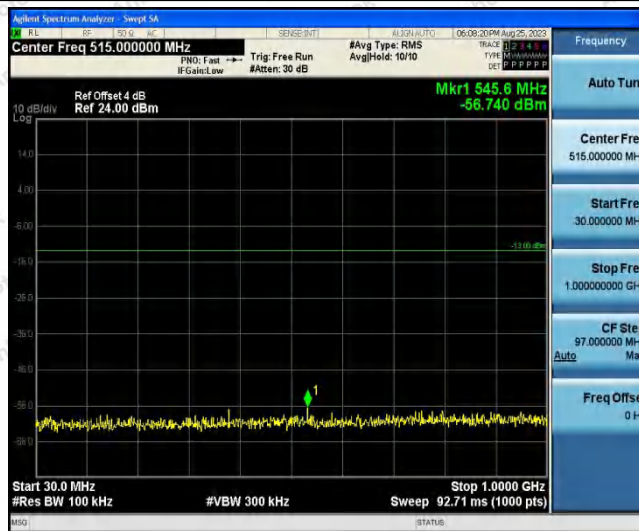

Band4-5MHz-16QAM-20175-1RB#0-Range2:1000~20000MHz