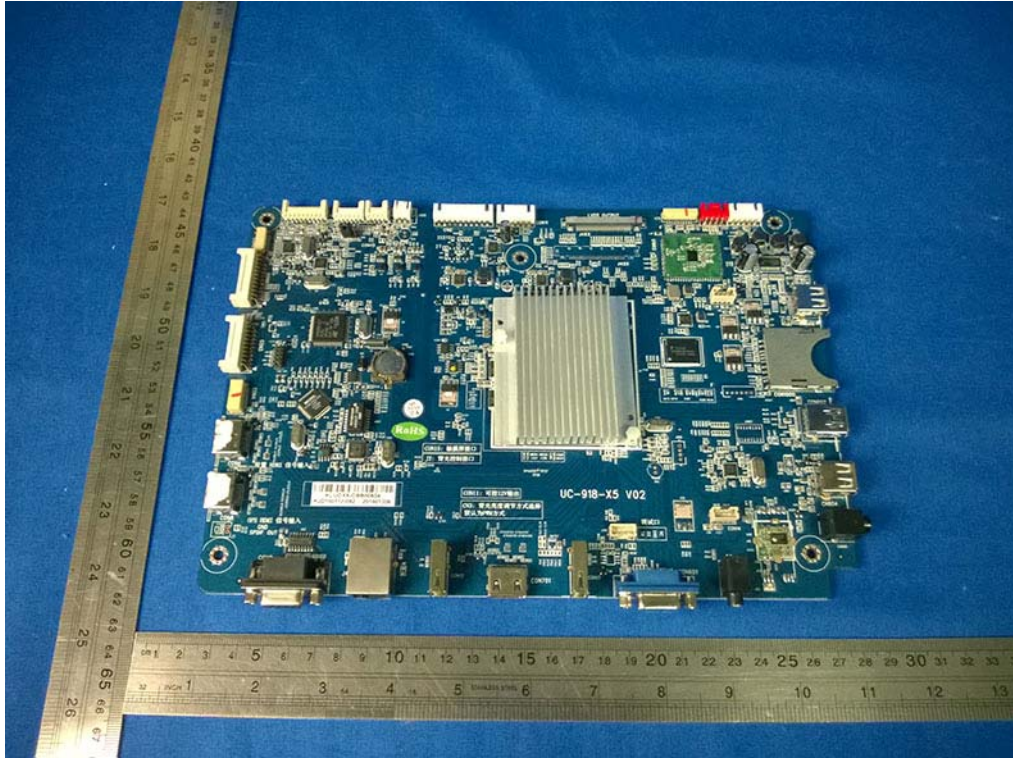

## Internal PHOTOGRAPHS OF EUT(Model Name: X5)

WiFi Module

RP-SMA antenna

\*\*\*\*\*THE END\*\*\*\*\*