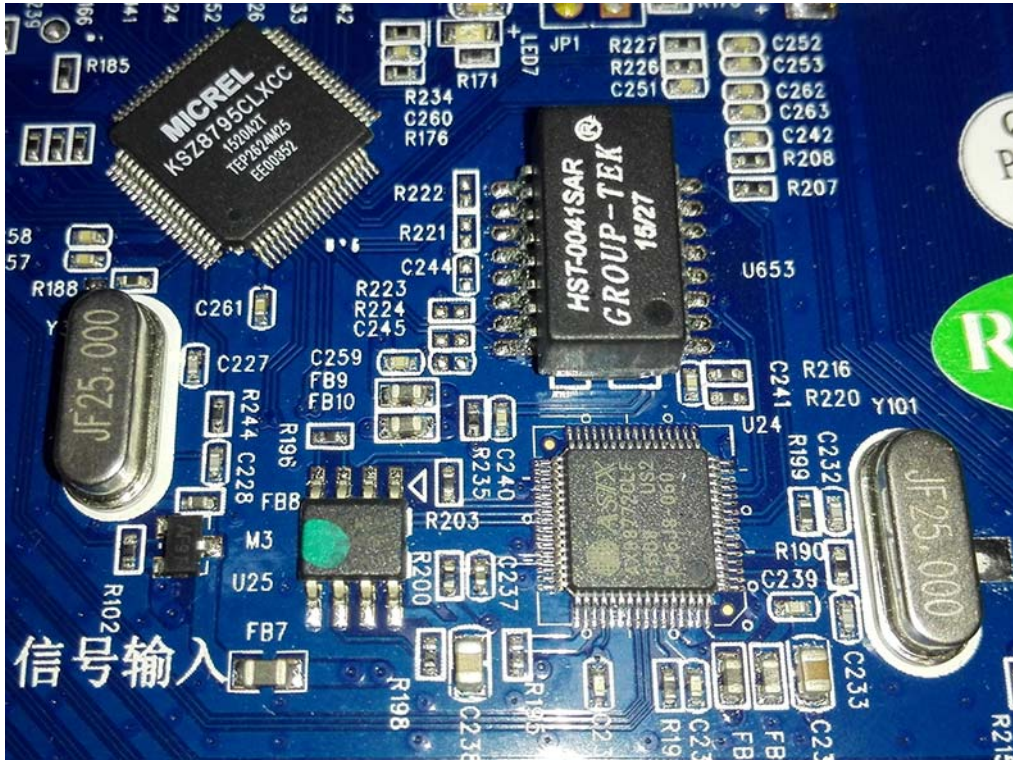

## Internal PHOTOGRAPHS OF EUT(Model Name: X5)

WiFi Module

RP-SMA antenna

\*\*\*\*\*THE END\*\*\*\*\*