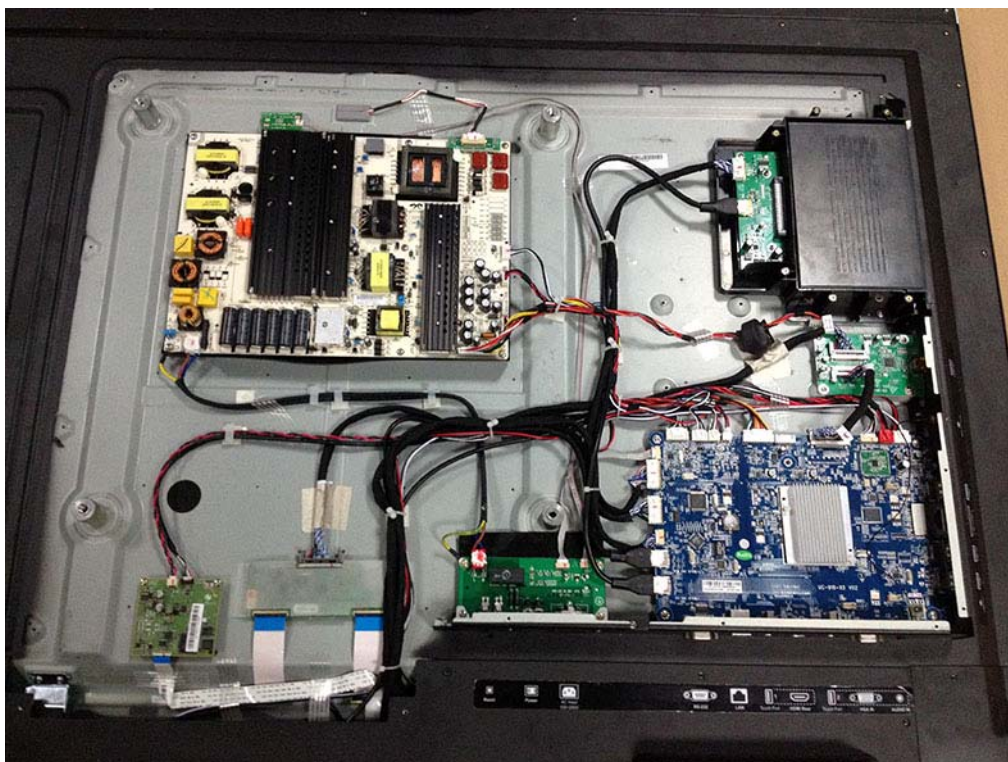

## Internal PHOTOGRAPHS OF EUT(Model Name: X5)

WiFi Module

RP-SMA antenna

\*\*\*\*\*THE END\*\*\*\*\*