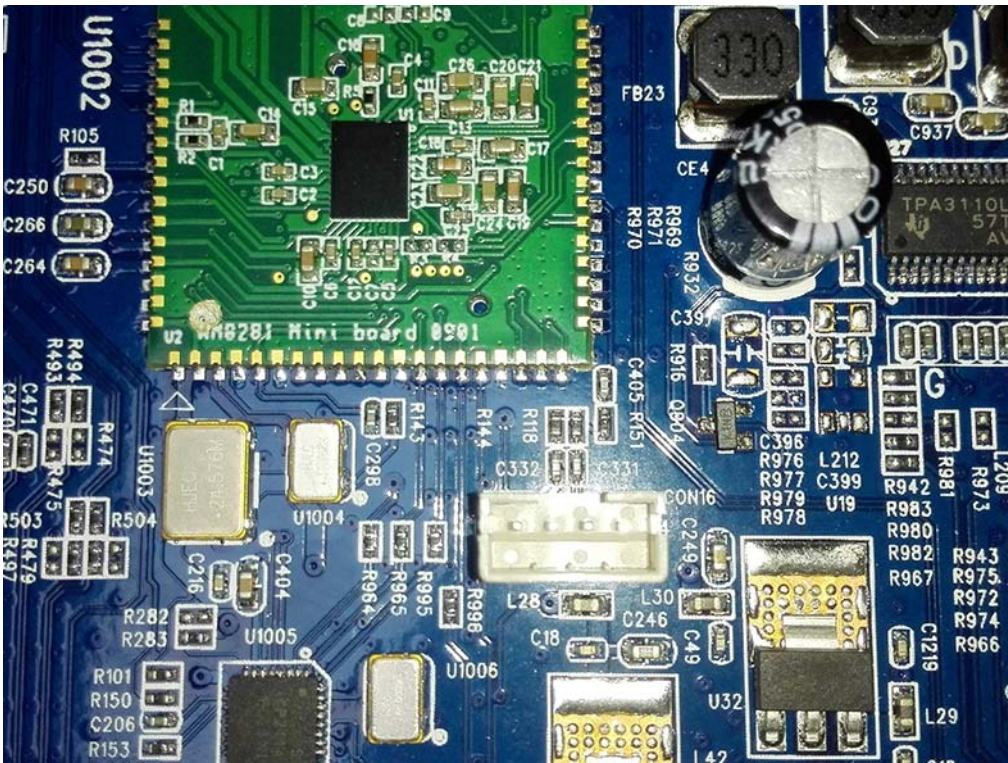

## Internal PHOTOGRAPHS OF EUT(Model Name: X5)

WiFi Module

RP-SMA antenna

\*\*\*\*\*THE END\*\*\*\*\*