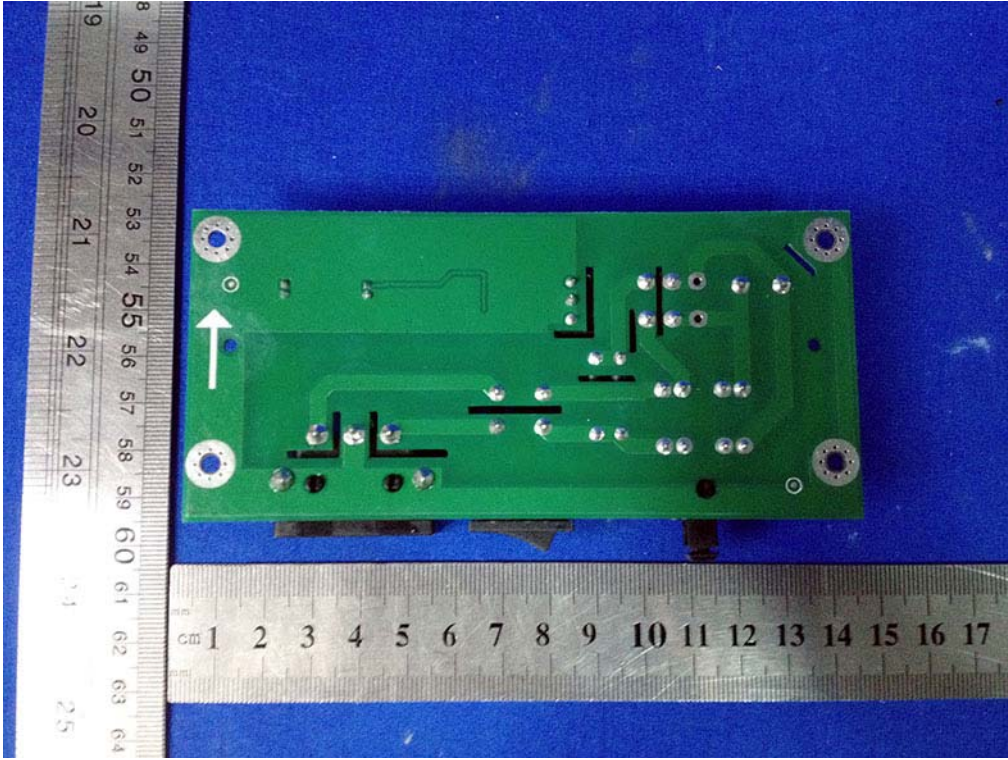

## Internal PHOTOGRAPHS OF EUT(Model Name: X5)

WiFi Module

RP-SMA antenna

\*\*\*\*\*THE END\*\*\*\*\*