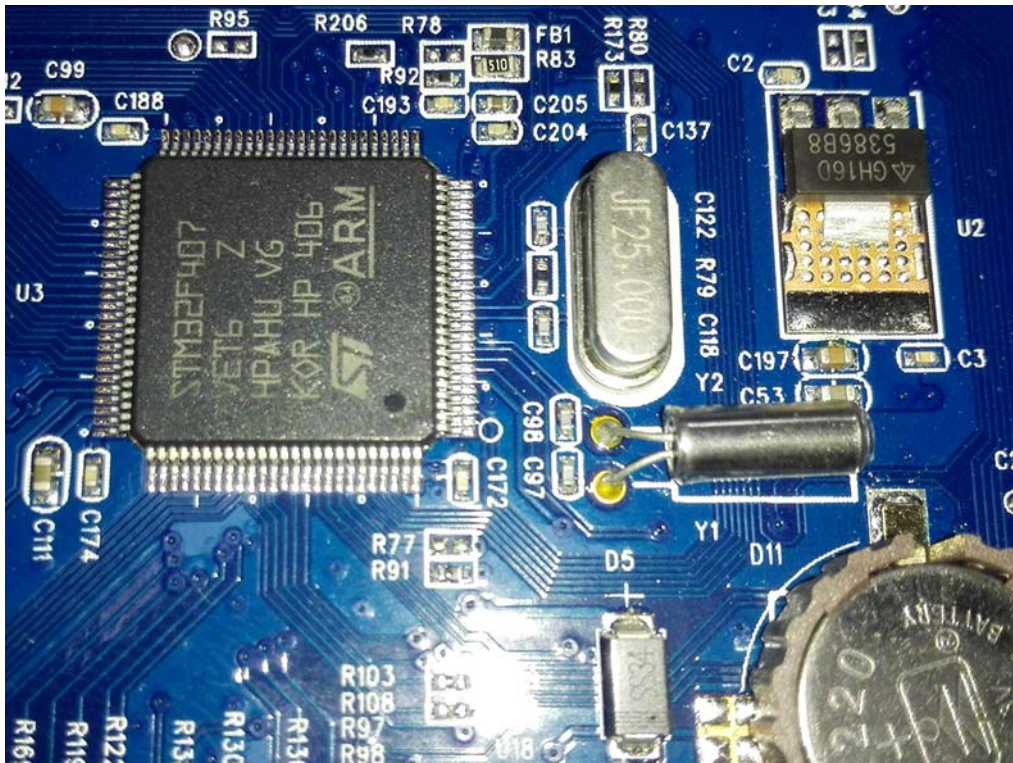

## Internal PHOTOGRAPHS OF EUT(Model Name: X5)

WiFi Module

RP-SMA antenna

\*\*\*\*\*THE END\*\*\*\*\*