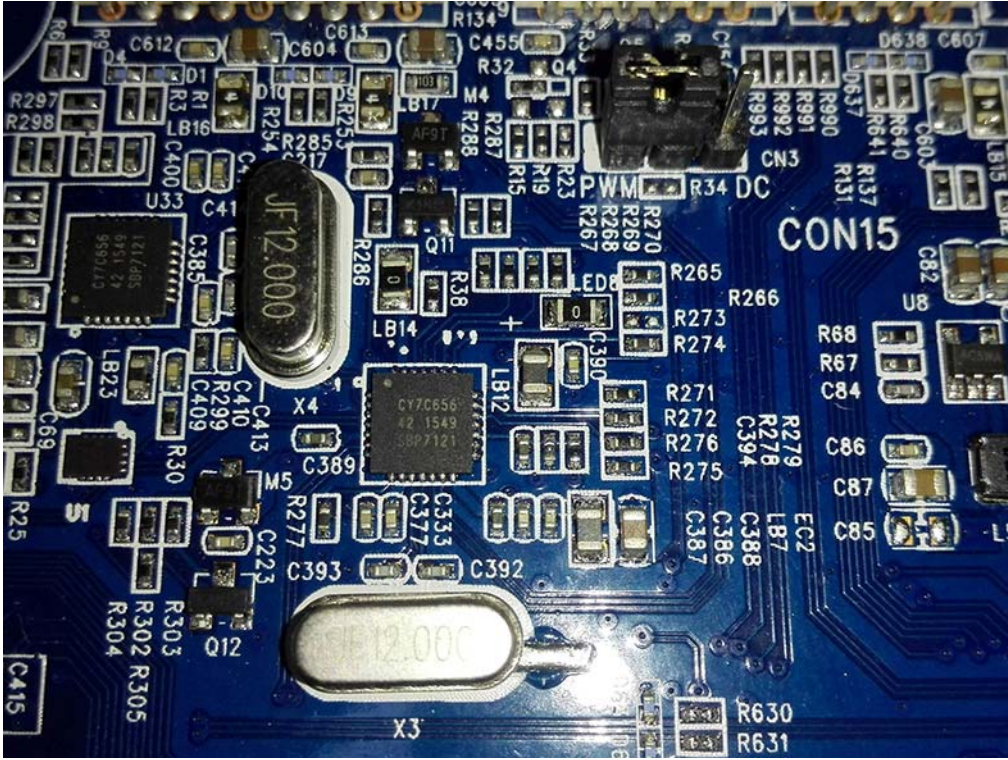

## Internal PHOTOGRAPHS OF EUT(Model Name: X5)

WiFi Module

RP-SMA antenna

\*\*\*\*\*THE END\*\*\*\*\*