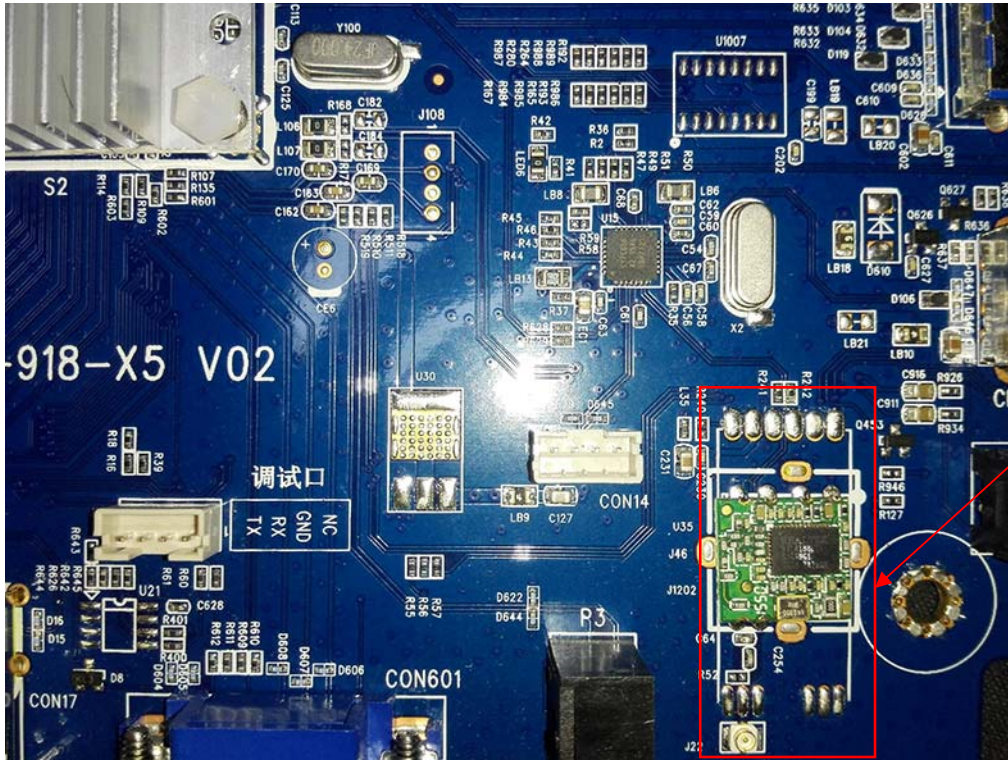

## Internal PHOTOGRAPHS OF EUT(Model Name: X5)

WiFi Module

RP-SMA antenna

\*\*\*\*\*THE END\*\*\*\*\*