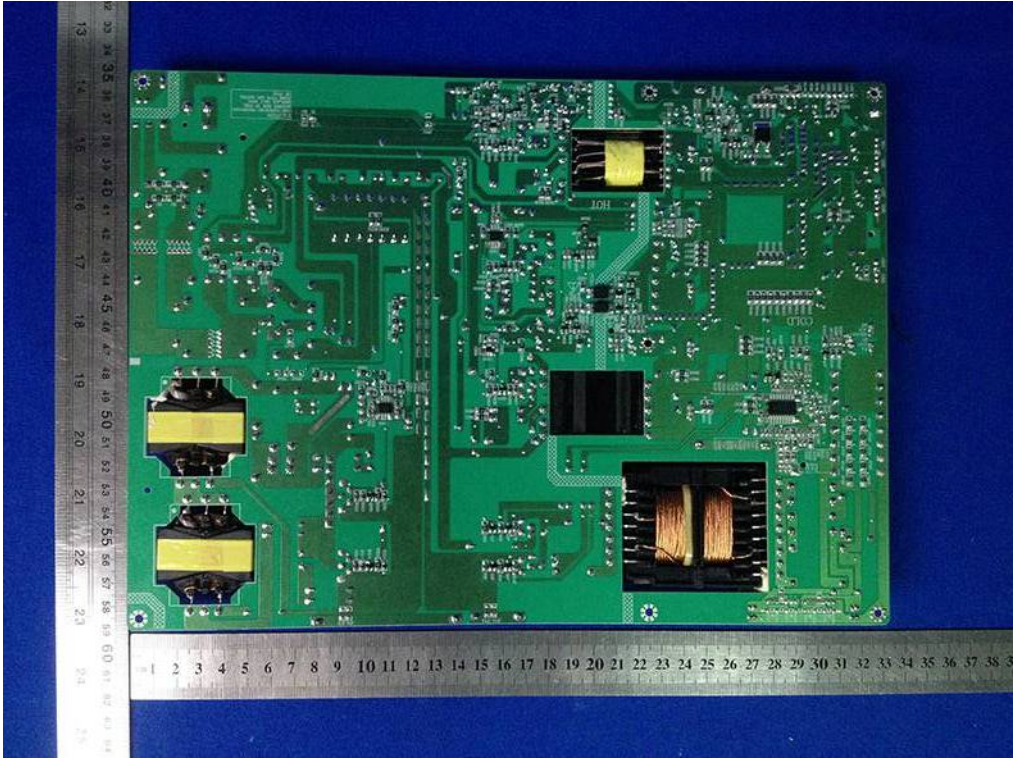

## Internal PHOTOGRAPHS OF EUT(Model Name: X5)

WiFi Module

RP-SMA antenna

\*\*\*\*\*THE END\*\*\*\*\*