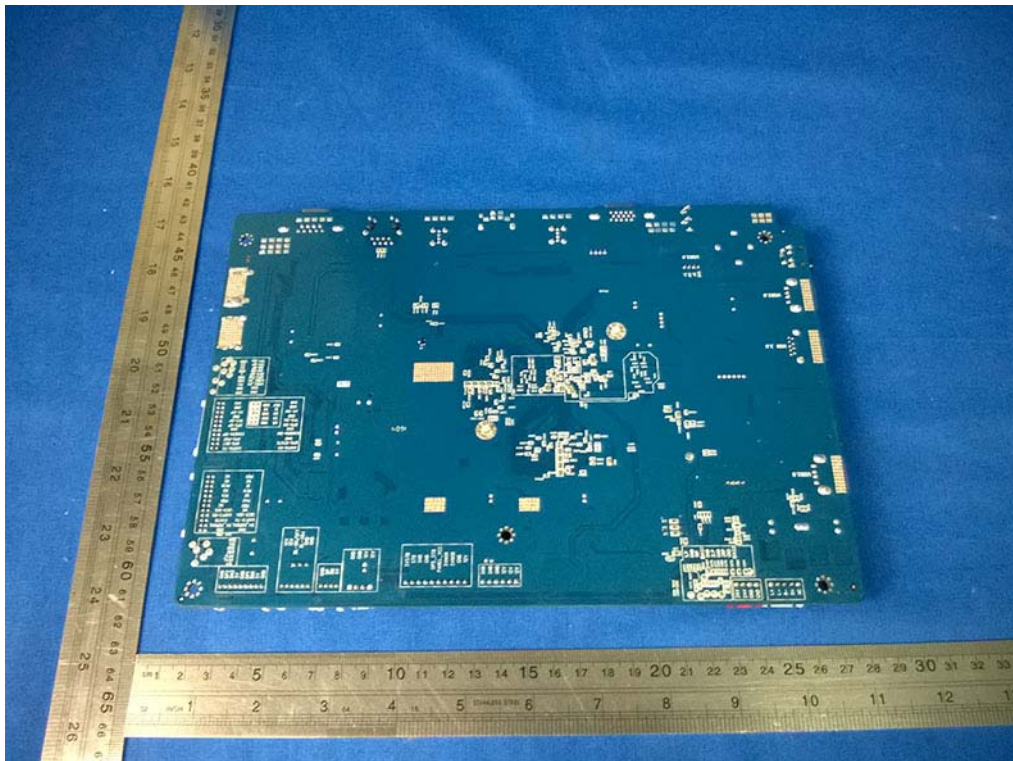

## Internal PHOTOGRAPHS OF EUT(Model Name: X5)

WiFi Module

RP-SMA antenna

\*\*\*\*\*THE END\*\*\*\*\*