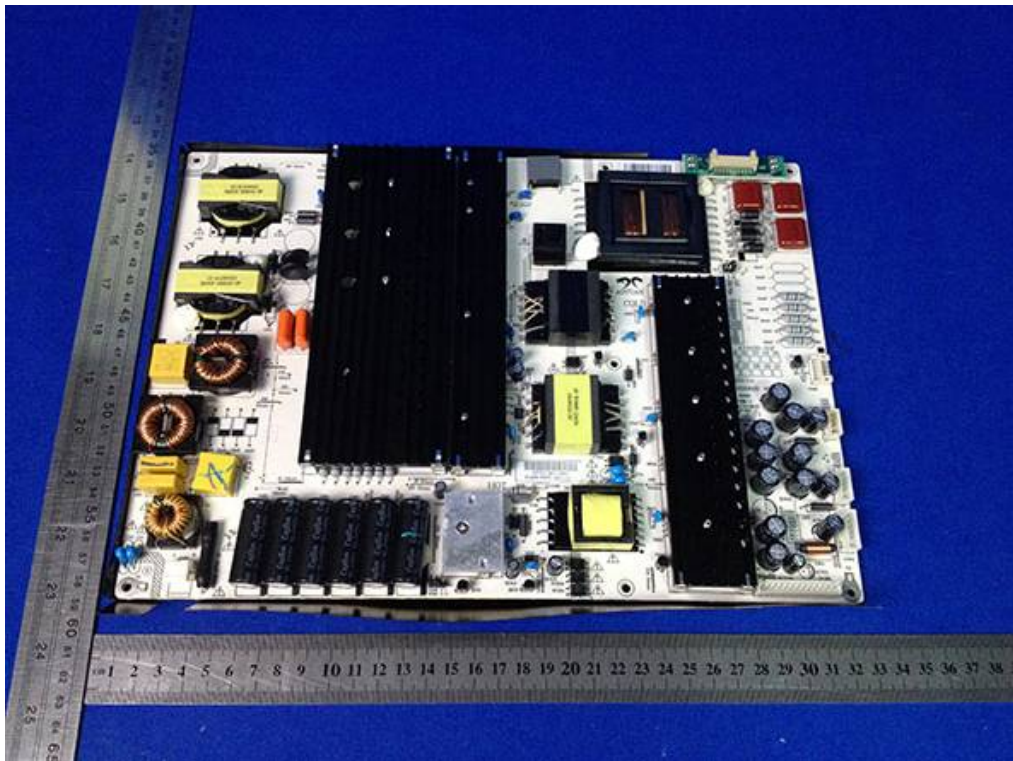

## Internal PHOTOGRAPHS OF EUT(Model Name: X5)

WiFi Module

RP-SMA antenna

\*\*\*\*\*THE END\*\*\*\*\*