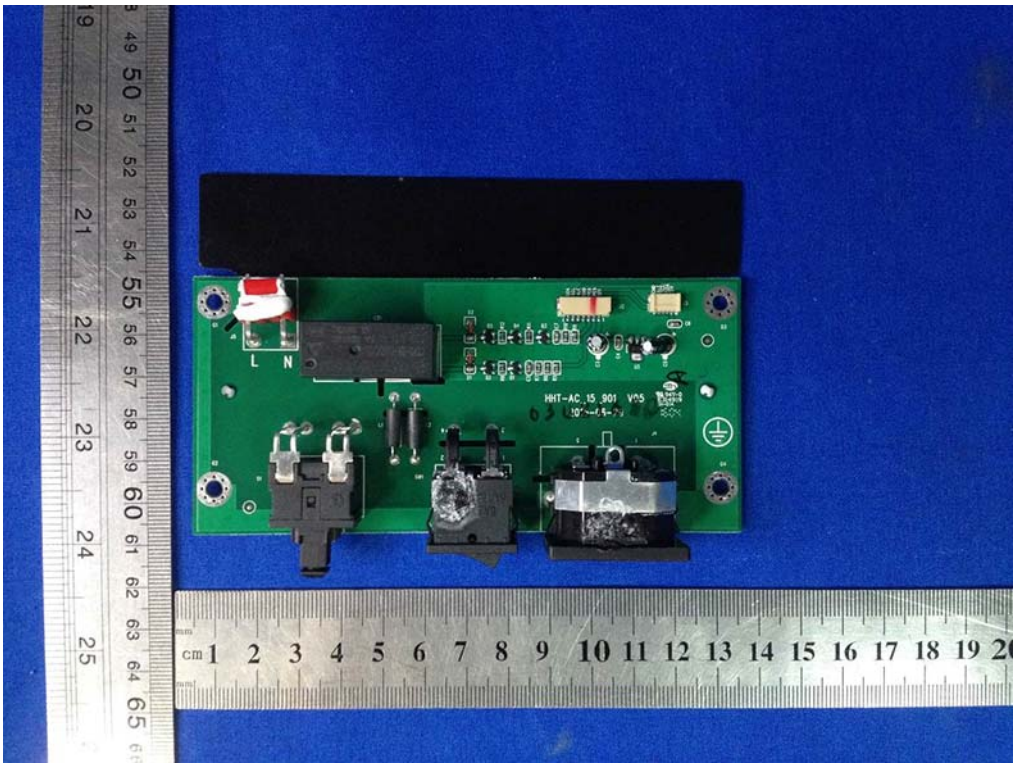

## Internal PHOTOGRAPHS OF EUT(Model Name: X5)

WiFi Module

RP-SMA antenna

\*\*\*\*\*THE END\*\*\*\*\*