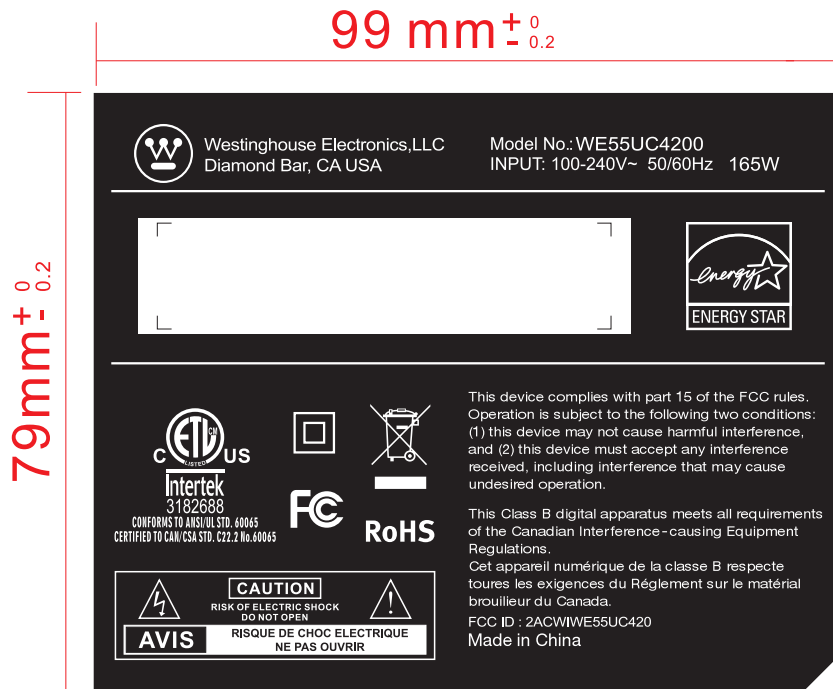

版本号	设计更改编码	发布日期
A		

丝印银字  
silk sivery

**Note:**

Material: PC Sheet with 3M glue (PC背3M胶)  
 Printing: TEXT=Pantone 877C (背文字颜色=银色)  
 文字部分黑色  
 Background=Black (底色=黑色)

客户型号:	WE55UC4200	签名	日期	签名	日期	产品名称:	LED-TV	物料编码:	001-139-WEST
PC号:	WE15029	设计:		审核:		物料名称:	后铭牌	图档比例:	1:1 材料:
同方股份有限公司		校核:		批准:		内部型号:	LE-55GDH-A	工艺说明: 黑底银字雾面PC背3M胶 表面较细腻, 便于贴贴纸	