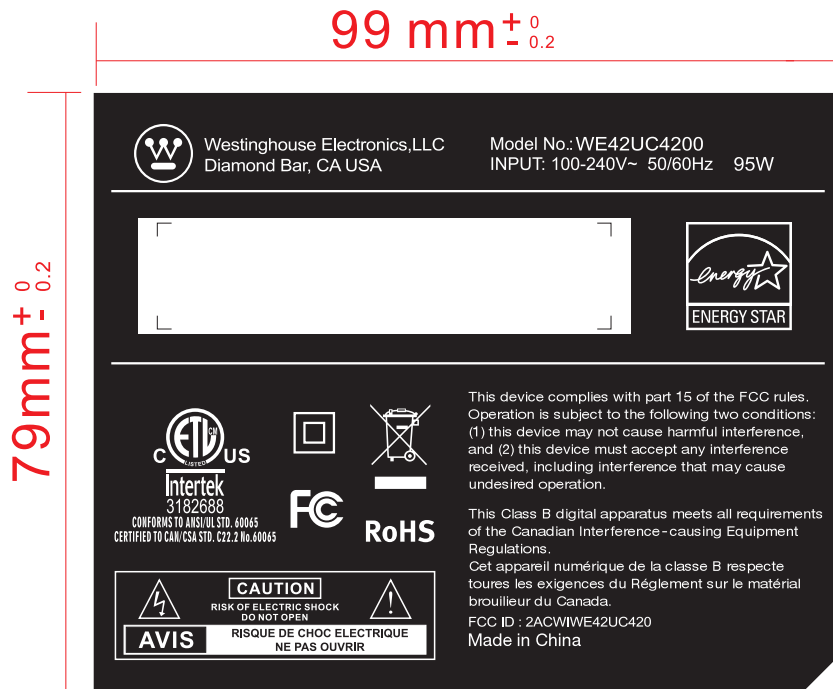

版本号	设计更改编码	发布日期
A		

丝印银字
silk sivery

Note:

Material: PC Sheet with 3M glue (PC背3M胶)
 Printing: TEXT=Pantone 877C (背文字颜色=银色)
 文字部分黑色
 Background=Black (底色=黑色)

客户型号:	WE42UC4200	签名	日期	签名	日期	产品名称:	LED-TV	物料编码:	001-143-WEST
PC号:	WE15006	设计:		审核:		物料名称:	后铭牌	图档比例:	1:1 材料:
同方股份有限公司		校核:		批准:		内部型号:	LE-42GDH-A	工艺说明: 黑底银字雾面PC背3M胶 表面较细腻, 便于贴贴纸	