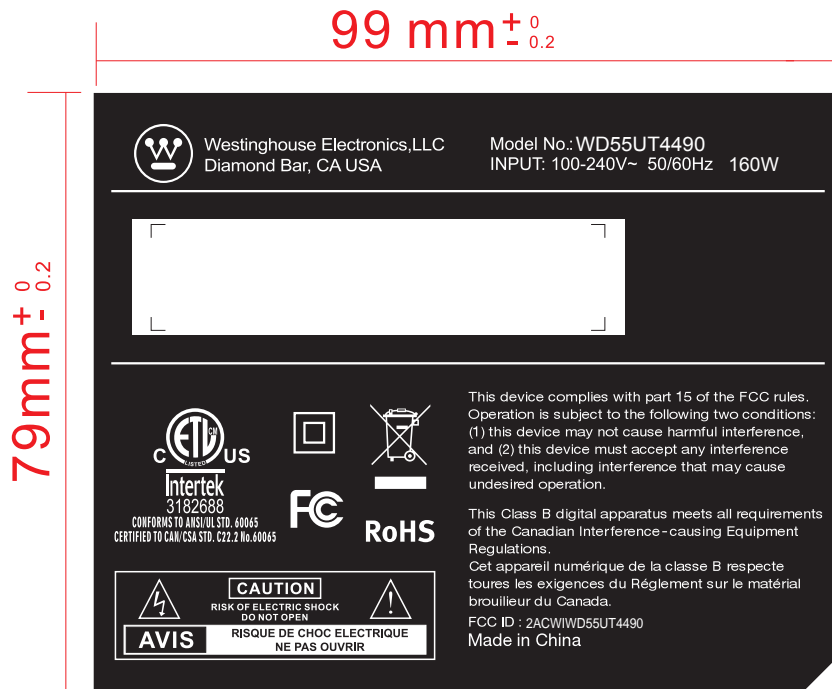

版本号	设计更改编码	发布日期
A		

丝印银字  
silk sivery

**Note:**

Material: PC Sheet with 3M glue (PC背3M胶)  
 Printing: TEXT=Pantone 877C (背文字颜色=银色)  
 文字部分黑色  
 Background=Black (底色=黑色)

客户型号:	WD55UT4490	签名	日期	签名	日期	产品名称:	LED-TV	物料编码:	001-155-WEST
PC号:	WE-M16093	设计:		审核:		物料名称:	后铭牌	图档比例:	1:1 材料:
同方股份有限公司		校核:		批准:		内部型号:	LE-65GCL-P	工艺说明: 黑底银字雾面PC背3M胶 表面较细腻, 便于贴贴纸	