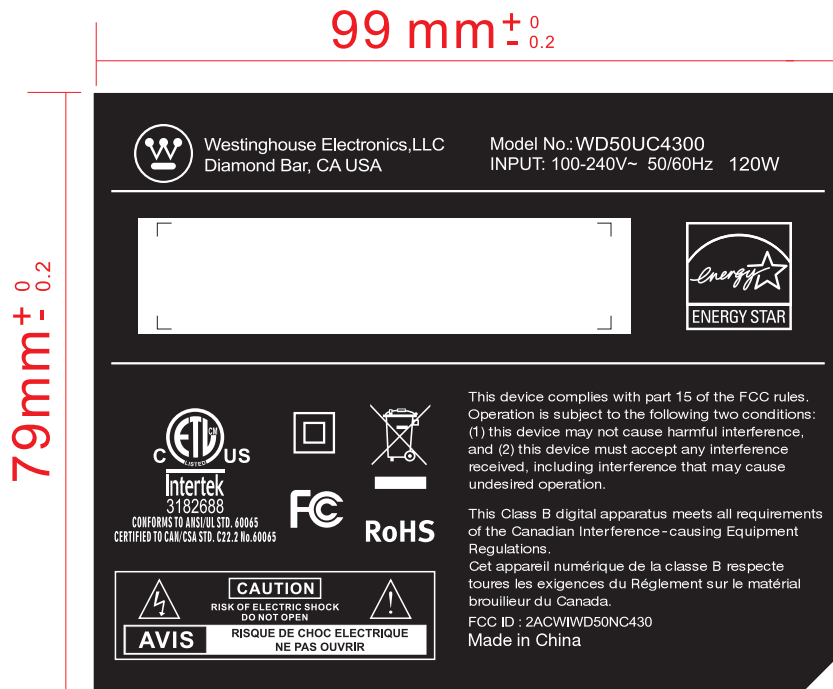

版本号	设计更改编码	发布日期
A		

丝印银字
silk sivery

Note:

Material: PC Sheet with 3M glue (PC背3M胶)
 Printing: TEXT=Pantone 877C (背文字颜色=银色)
 文字部分黑色
 Background=Black (底色=黑色)

客户型号:	WD50UC4300	签名	日期	签名	日期	产品名称:	LED-TV	物料编码:	001-141-WEST
PC号:	WE15028	设计:		审核:		物料名称:	后铭牌	图档比例:	1:1 材料:
同方股份有限公司		校核:		批准:		内部型号:	LE-50GDX	工艺说明: 黑底银字雾面PC背3M胶 表面较细腻, 便于贴贴纸	