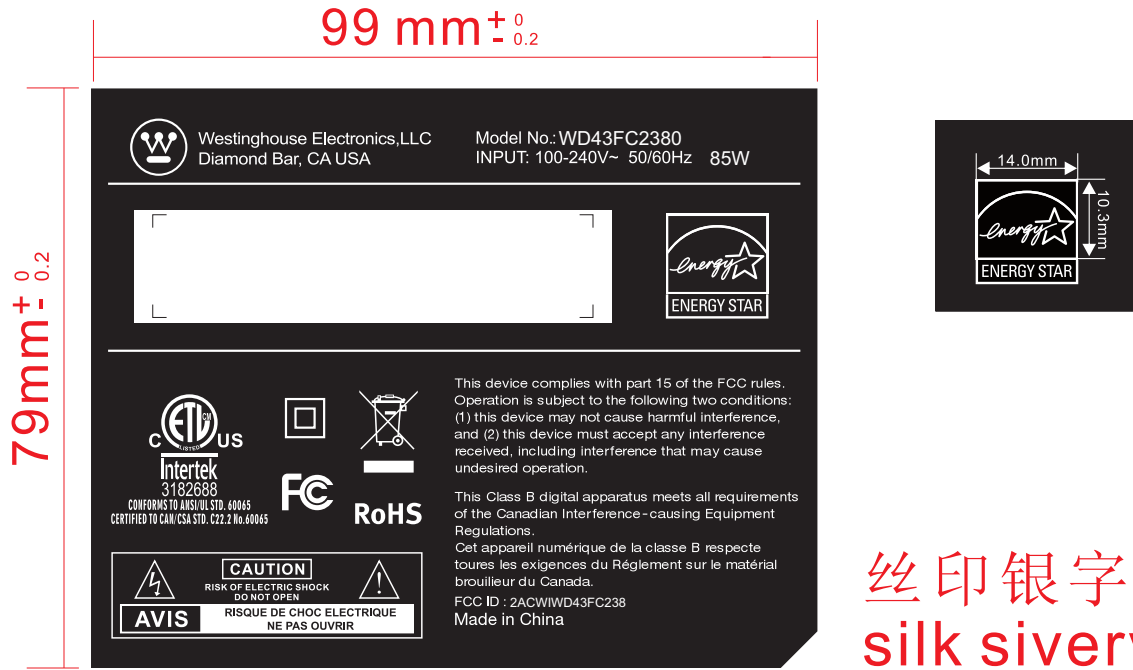

版本号	设计更改编码	发布日期
A		

Note:

Material: PC Sheet with 3M glue (PC背3M胶)
 Printing: TEXT=Pantone 877C (背文字颜色=银色)
 文字部分黑色
 Background=Black (底色=黑色)

客户型号:	WD43FC2380	签名	日期	签名	日期	产品名称:	LED-TV	物料编码:	001-142-WEST
PC号:	WE15035	设计:		审核:		物料名称:	后铭牌	图档比例:	1:1 材料:
同方股份有限公司		校核:		批准:		内部型号:	LE-43GY15-D1	工艺说明: 黑底银字雾面PC背3M胶 表面较细腻, 便于贴贴纸	