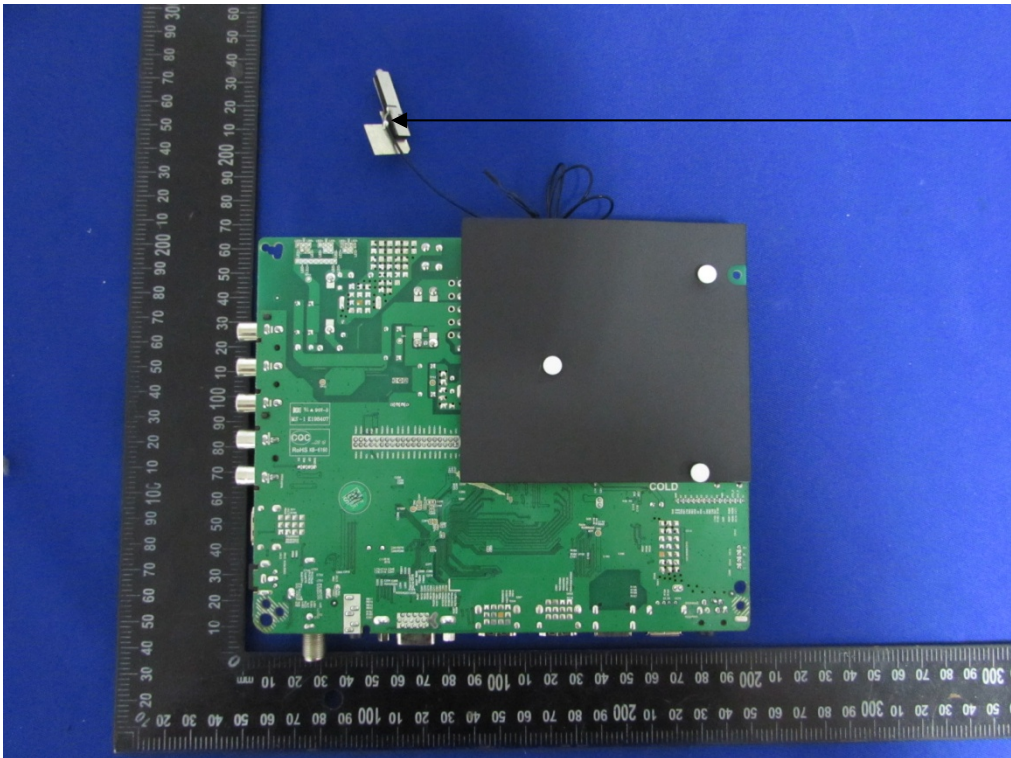

Internal Photos
M/N: WD32HBB101

Wi-Fi
Antenna

Internal Photos
M/N: WD32HBB101