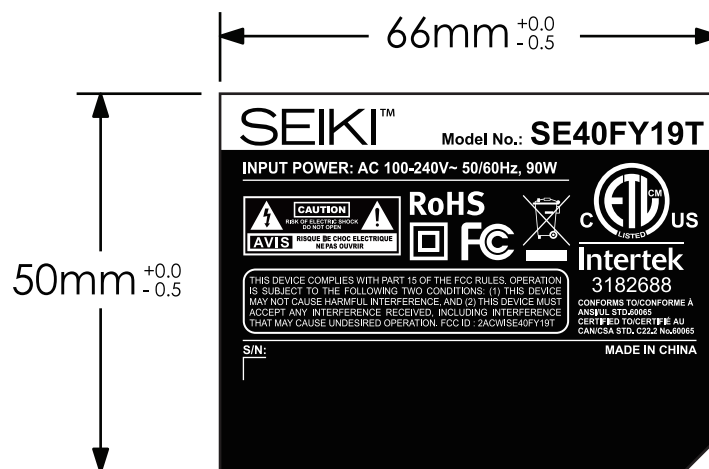

版本号	设计更改编码	发布日期
A		

贴片  
 材质:PC 背3M胶  
 印刷颜色: 黑底丝印颜色为银色(PANTONE 877C)

客户型号:	SE40FY19T	签名	日期	签名	日期	产品名称:	LED-TV	物料编码:	001-335-SEIKI		
PC号:	SY14463	设计:		审核:		物料名称:	后铭牌	图档比例:	1:1	材料:	雾面PC
同方股份有限公司		校核:		批准:		内部型号:	LE-40GCL-A	工艺说明:	颜色: 黑底银字		