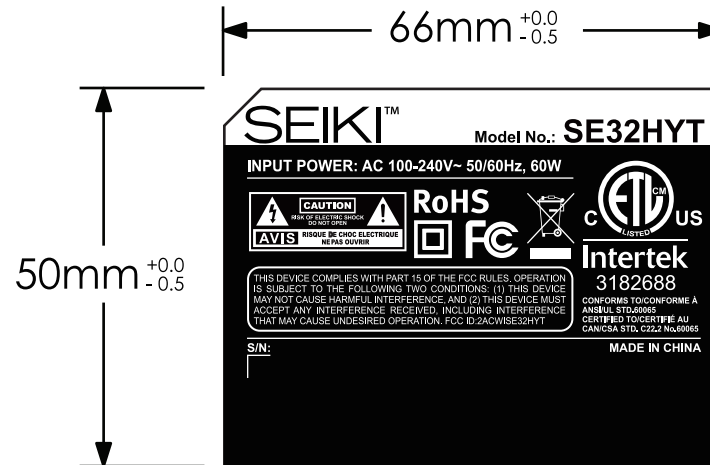

版本号	设计更改编码	发布日期
A		

贴片  
 材质:PC 背3M胶  
 印刷颜色: 黑底丝印颜色为银色(PANTONE 877C)

客户型号:	SE32HYT	设计:		审核:		产品名称:	LED-TV	物料编码:	001-425-SEIKI		
PC号:	SY15206	校核:		批准:		物料名称:	后铭牌	图档比例:	1:1	材料:	雾面PC
同方股份有限公司						内部型号:	LE-32GY15T1	工艺说明:	颜色: 黑底银字		