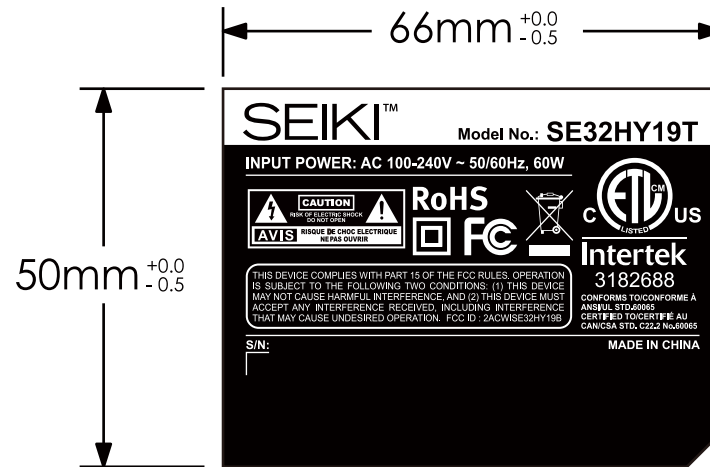

版本号	设计更改编码	发布日期
A		

贴片
 材质: PC 背3M胶
 印刷颜色: 黑底银字 印刷颜色为银色 (PANTONE 877C)

客户型号:	SE32HY19T	签名	日期	签名	日期	产品名称:	LED-TV	物料编码:			
PC号:	SY14412	设计:		审核:		物料名称:	后铭牌	图档比例:	1:1	材料:	雾面PC
同方股份有限公司		校核:		批准:		内部型号:	LE-32GCL-A	工艺说明:	颜色: 黑底银字		