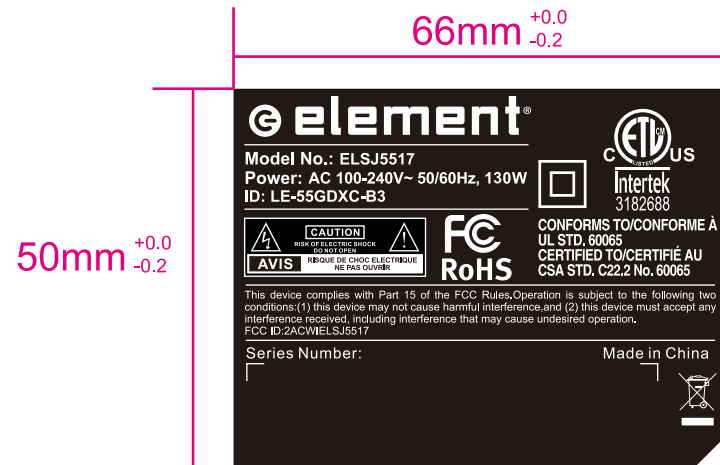

版本号	设计更改编码	发布日期
A0	初版发行	2017.7.20

Rating label
All printing is PMS 877C
Material: Glossy PC

客户型号:	ELSJ5517	签名	日期	签名	日期	产品名称:	LED-TV	物料编码:	113400018		
PC号:		设计: 李莉		审核: 宋南		物料名称:	后铭牌	图档比例:	1:1	材料:	
同方股份有限公司		校核:		批准:		内部型号:	LE-55GDXC-B3	工艺说明: 黑底银字, 0.25亮面PC, 背3M胶			