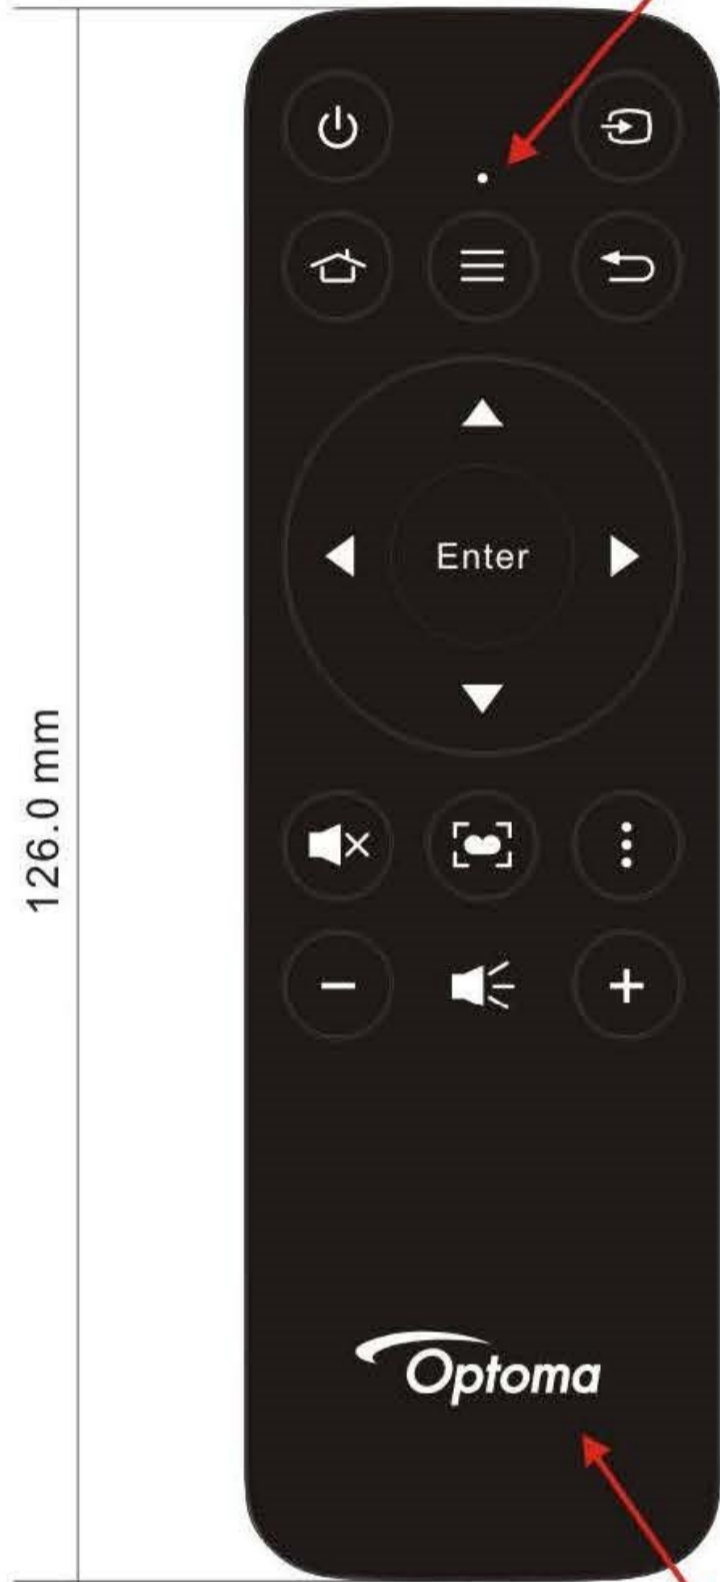

Indicator Light

logo

修改記錄	修改日期	修改內容	修改者

公差	±0.5		圖紙圖號	BT16063-180717
單位	比例	材質	產品料號	45.7DE01G002 A
mm	1/1		產品名稱	
核 準	審 核	設 計	產品規格	
			豐碩電子有限公司	