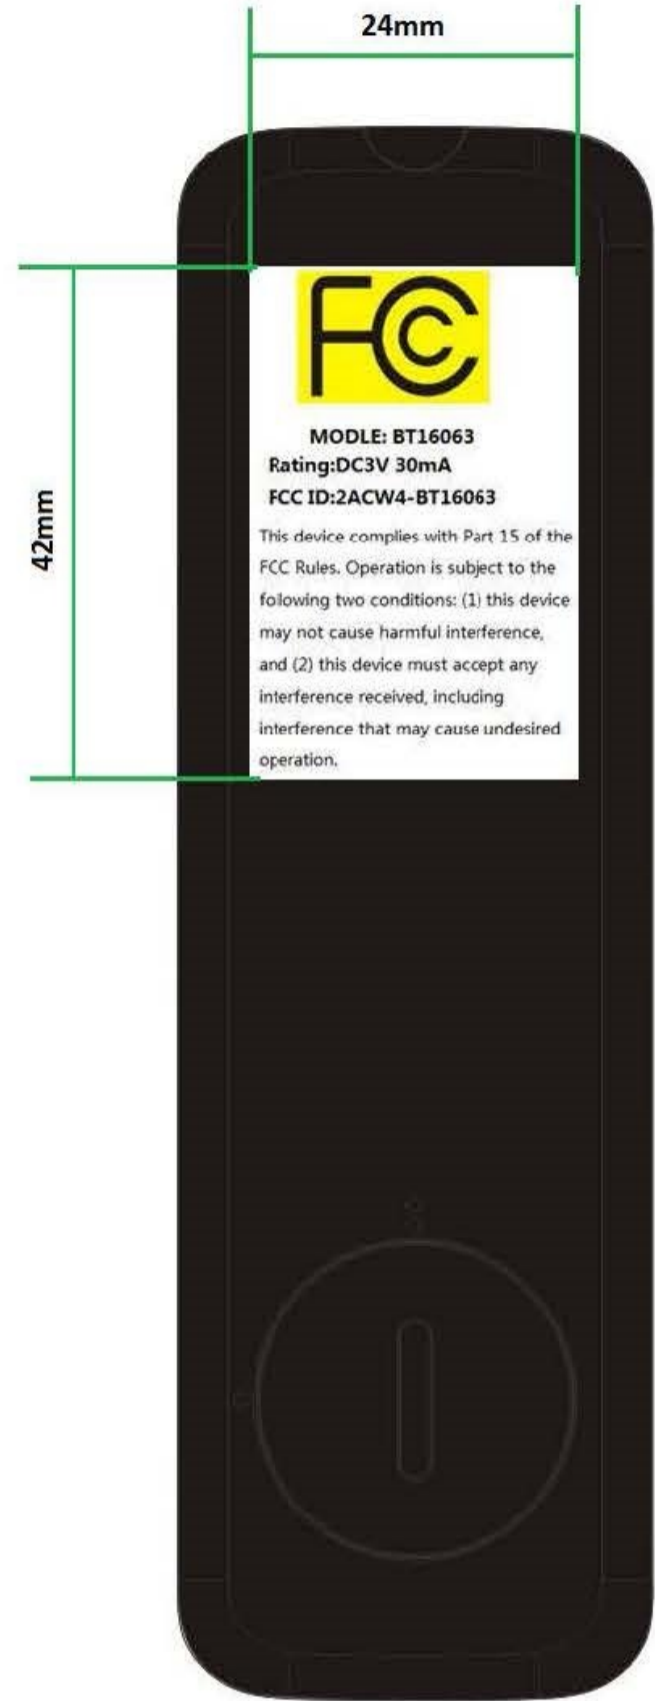

Indicator Light

logo

修改記錄	修改日期	修改內容	修改者

公差	±0.5		圖紙圖號	BT16063-180717
單位	比例	材質	產品料號	45.7DE01G002 A
mm	1/1		產品名稱	
核 準	審 核	設 計	產品規格	
			豐碩電子有限公司	