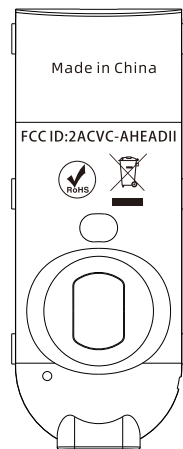

尺寸：11.*7MM

按键支臂

尺寸：19.1*5MM

L支臂

K11支臂丝印红色字符丝印