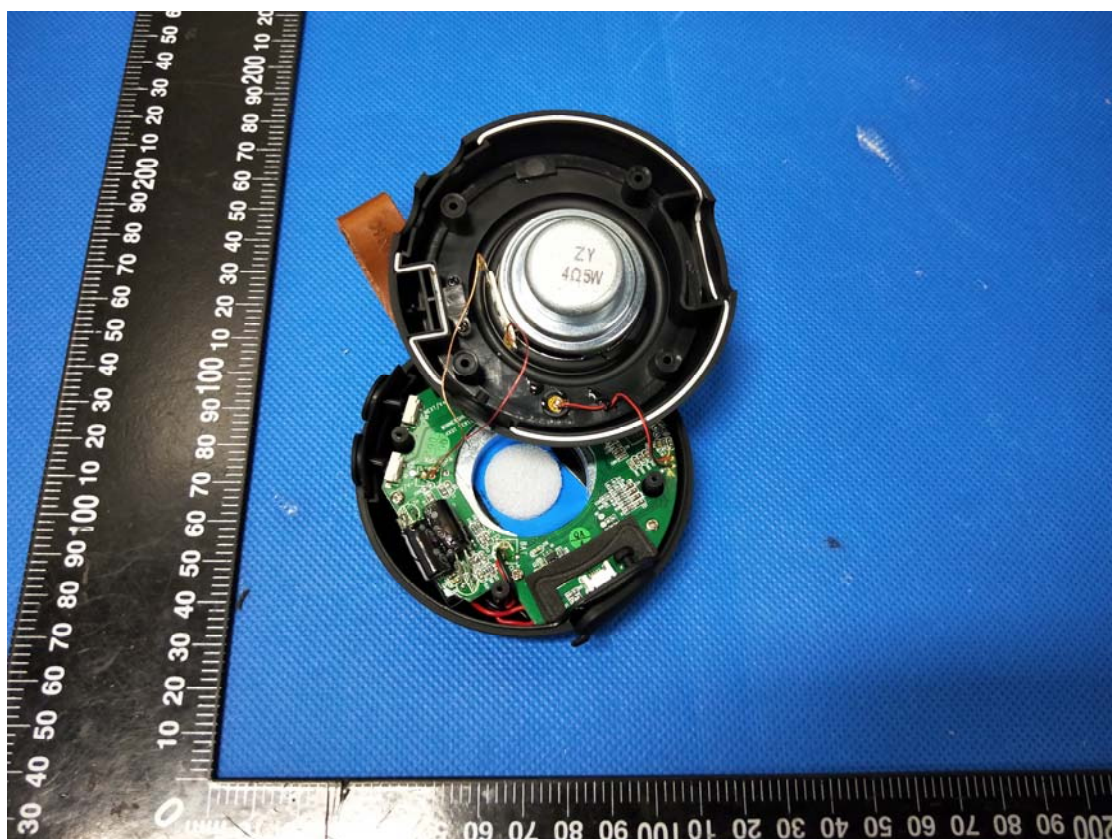

Test Model: aGO

BT Antenna