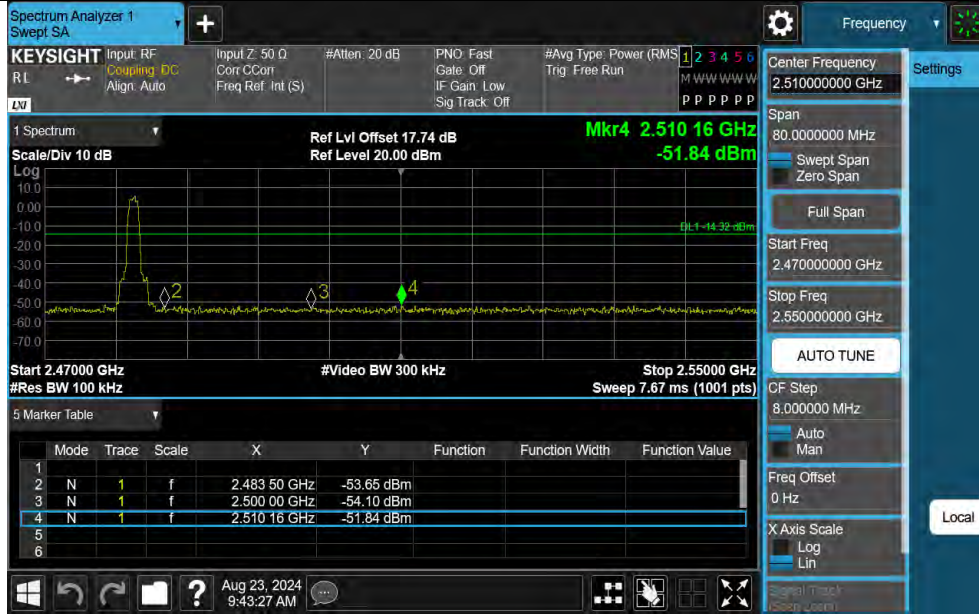

3DH5-Ant1-2480-PASS