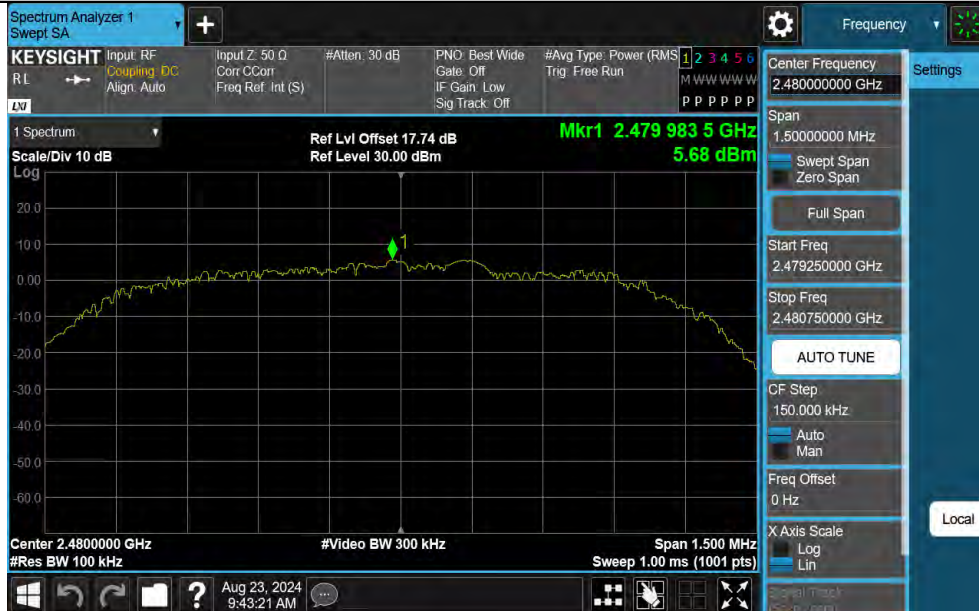

3DH5-Ant1-2480-PASS