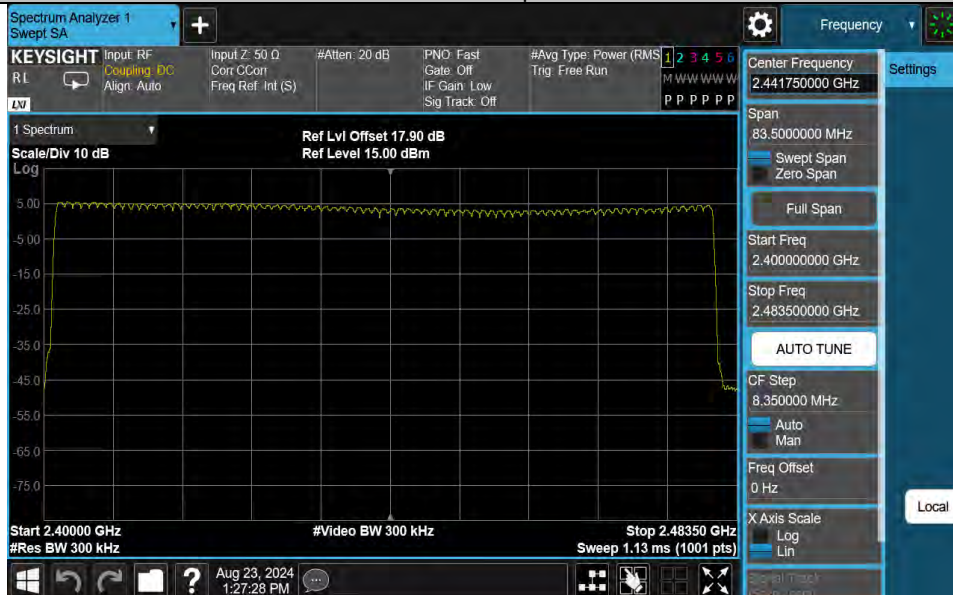

2DH5-Ant1-Hop-PASS