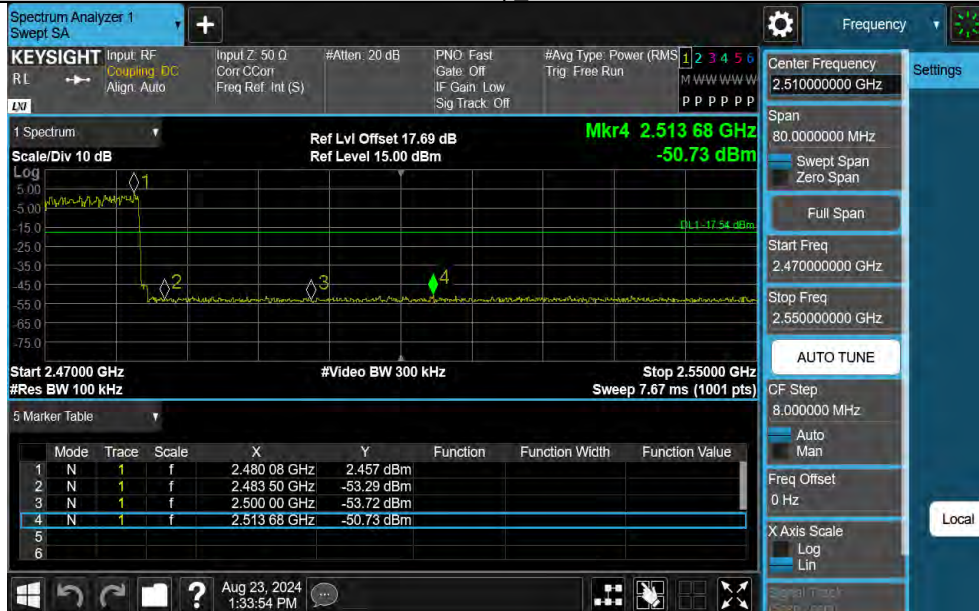

3DH5-Ant1-Hop 2480-PASS