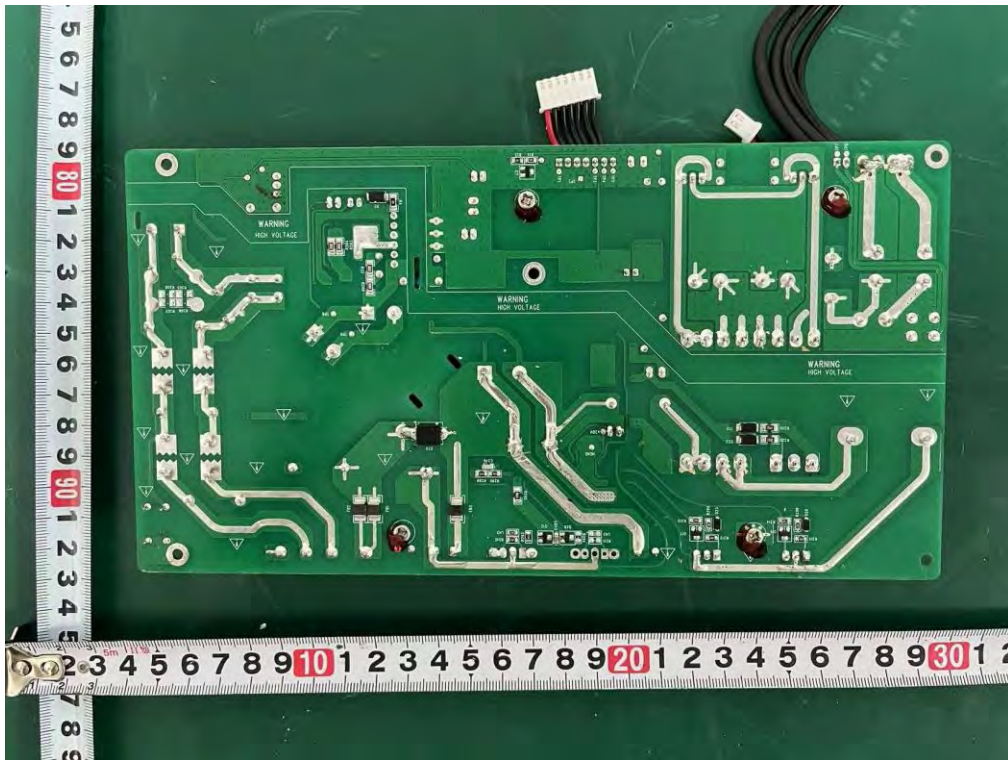

Internal Photos M/N: CI-Uniti 102