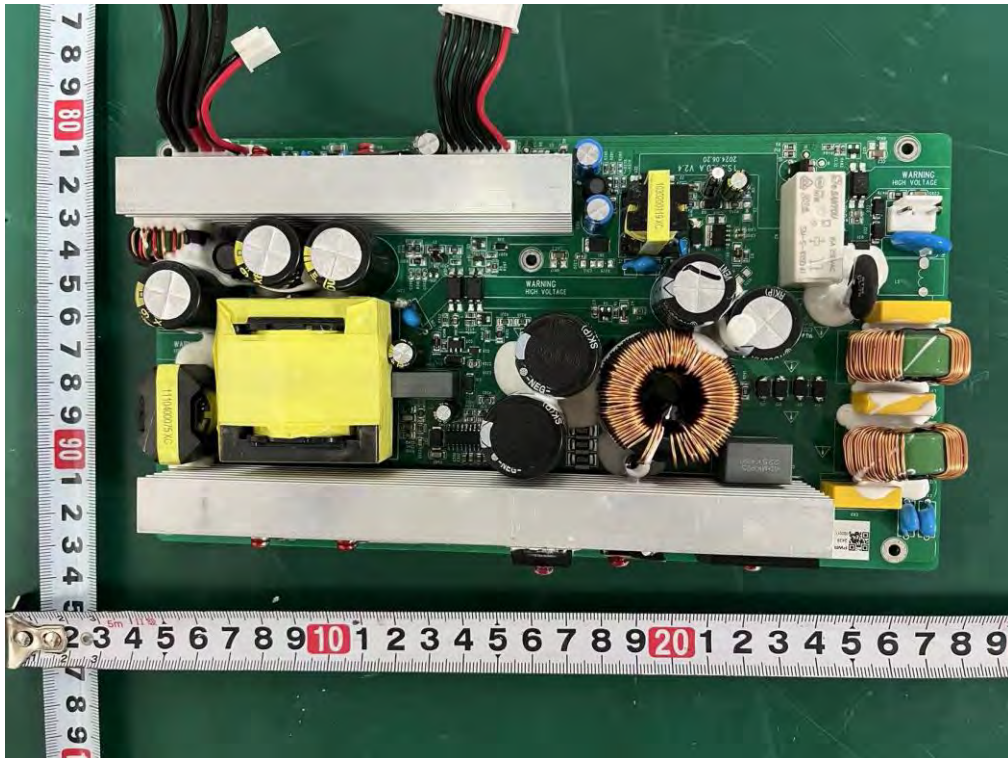

Internal Photos M/N: CI-Uniti 102