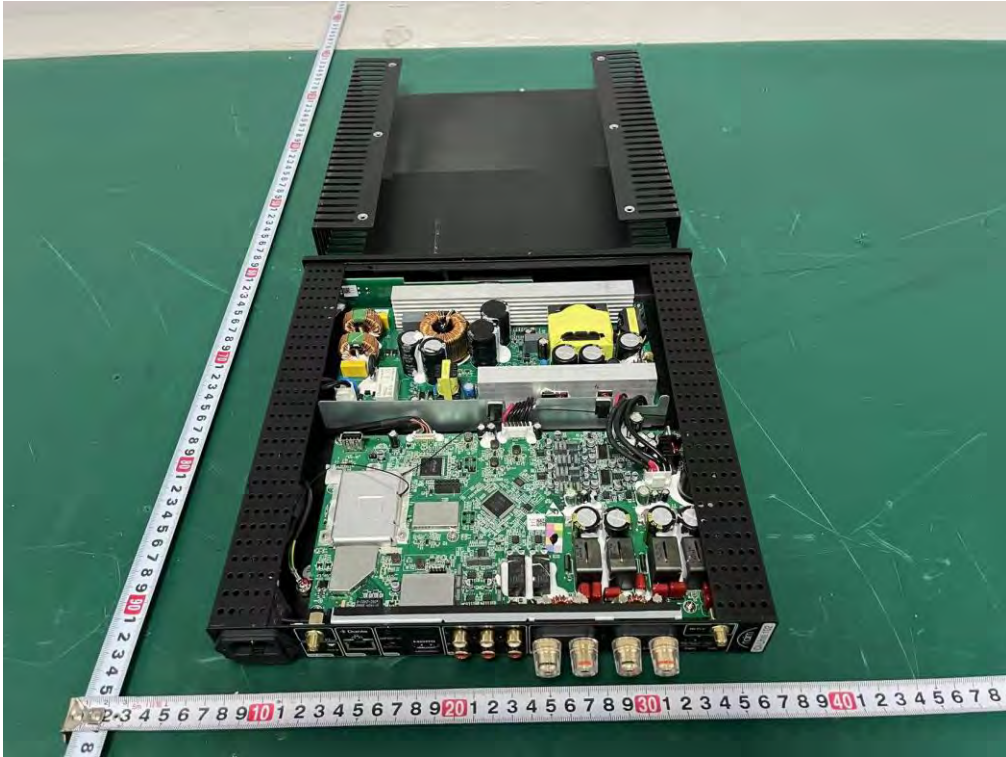

Internal Photos
M/N: CI-Uniti 102