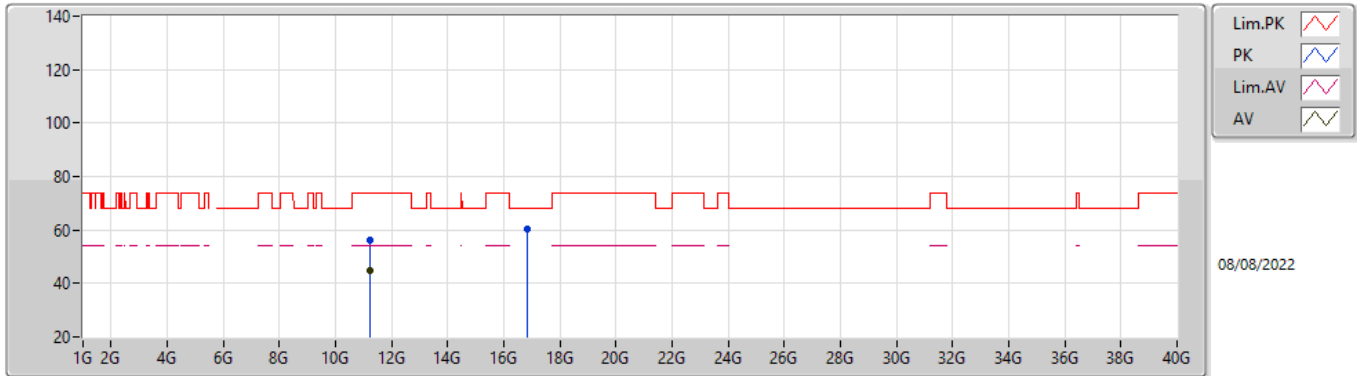

802.11ax HEW80_Nss1,(MCS0)_4TX

5610MHz_TnomVnom

Type	Freq (Hz)	Level (dBuV/m)	Limit (dBuV/m)	Margin (dB)	Factor (dB)	Dist (m)	Condition	Azimuth (°)	Height (m)	Comment	Raw (dBuV)	AF (dB)	CL (dB)	PA (dB)
AV	11.21998G	45.06	54.00	-8.94	13.43	3	Vertical	0	1.01	-	31.63	38.74	9.27	34.58
PK	11.21981G	56.06	74.00	-17.94	13.43	3	Vertical	0	1.01	-	42.63	38.74	9.27	34.58
PK	16.8274G	60.21	68.20	-7.99	16.71	3	Vertical	327	1.17	-	43.50	38.25	12.80	34.34