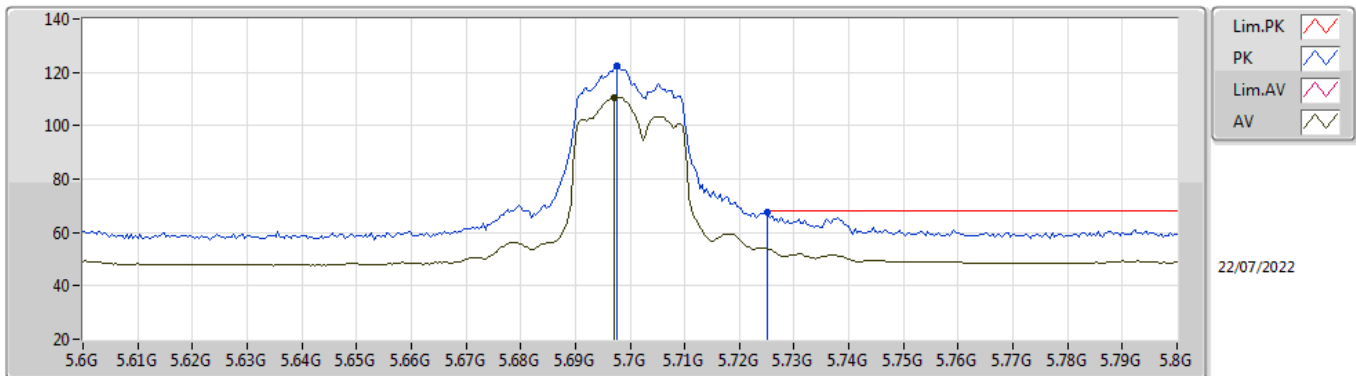

802.11ax HEW20_Nss1,(MCS0)_4TX
5700MHz_TnomVnom

Type	Freq (Hz)	Level (dBuV/m)	Limit (dBuV/m)	Margin (dB)	Factor (dB)	Dist (m)	Condition	Azimuth (°)	Height (m)	Comment	Raw (dBuV)	AF (dB)	CL (dB)	PA (dB)
AV	5.6972G	110.56	Inf	-Inf	5.79	3	Horizontal	63	2.35	-	104.77	33.38	6.95	34.54
PK	5.6976G	122.44	Inf	-Inf	5.79	3	Horizontal	63	2.35	-	116.65	33.38	6.95	34.54
PK	5.7252G	67.62	68.20	-0.58	5.90	3	Horizontal	63	2.35	-	61.72	33.50	6.94	34.54