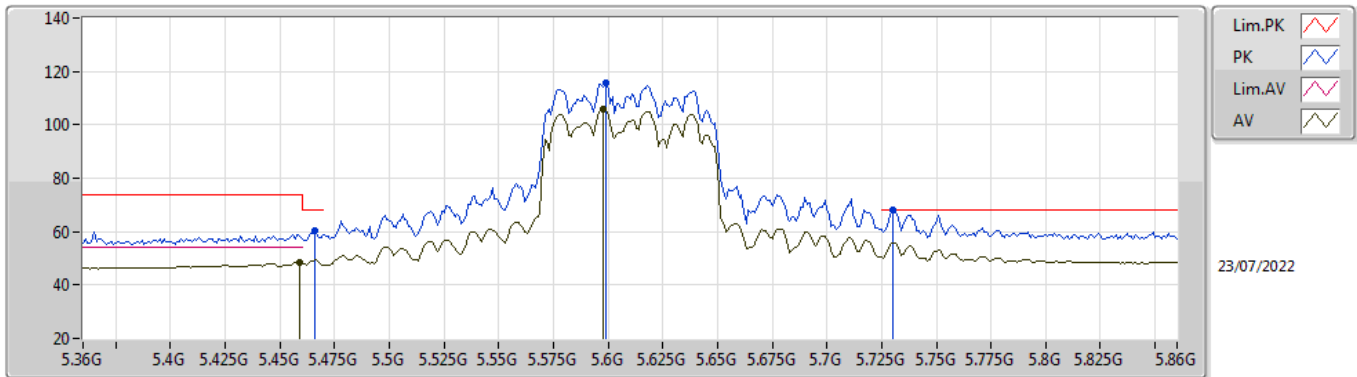

802.11ax HEW80_Nss1,(MCS0)_4TX

5610MHz_TnomVnom

Type	Freq (Hz)	Level (dBuV/m)	Limit (dBuV/m)	Margin (dB)	Factor (dB)	Dist (m)	Condition	Azimuth (°)	Height (m)	Comment	Raw (dBuV)	AF (dB)	CL (dB)	PA (dB)
AV	5.459G	48.59	54.00	-5.41	5.33	3	Vertical	355	2.77	-	43.26	32.82	7.08	34.57
AV	5.598G	105.68	Inf	-Inf	5.44	3	Vertical	355	2.77	-	100.24	33.00	6.99	34.55
PK	5.466G	60.24	68.20	-7.96	5.34	3	Vertical	355	2.77	-	54.90	32.83	7.08	34.57
PK	5.599G	115.70	Inf	-Inf	5.44	3	Vertical	355	2.77	-	110.26	33.00	6.99	34.55
PK	5.73G	67.93	68.20	-0.27	5.92	3	Vertical	355	2.77	-	62.01	33.52	6.94	34.54