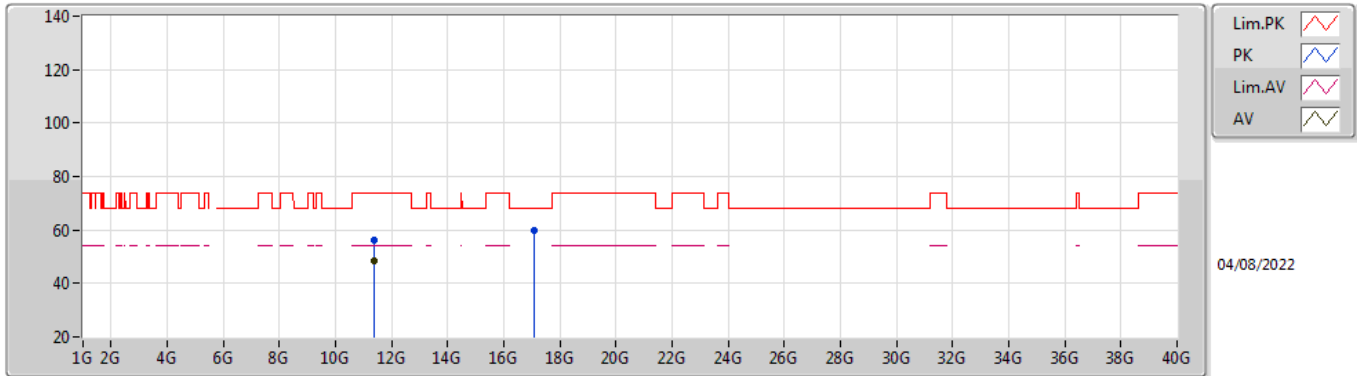

802.11ax HEW20_Nss1,(MCS0)_4TX
5700MHz_TnomVnom

Type	Freq (Hz)	Level (dBuV/m)	Limit (dBuV/m)	Margin (dB)	Factor (dB)	Dist (m)	Condition	Azimuth (°)	Height (m)	Comment	Raw (dBuV)	AF (dB)	CL (dB)	PA (dB)
AV	11.39992G	48.45	54.00	-5.55	13.66	3	Vertical	6	1.09	-	34.79	38.90	9.33	34.57
PK	11.40016G	56.43	74.00	-17.57	13.66	3	Vertical	6	1.09	-	42.77	38.90	9.33	34.57
PK	17.10592G	59.65	68.20	-8.55	16.72	3	Vertical	184	1.50	-	42.93	38.02	12.88	34.18