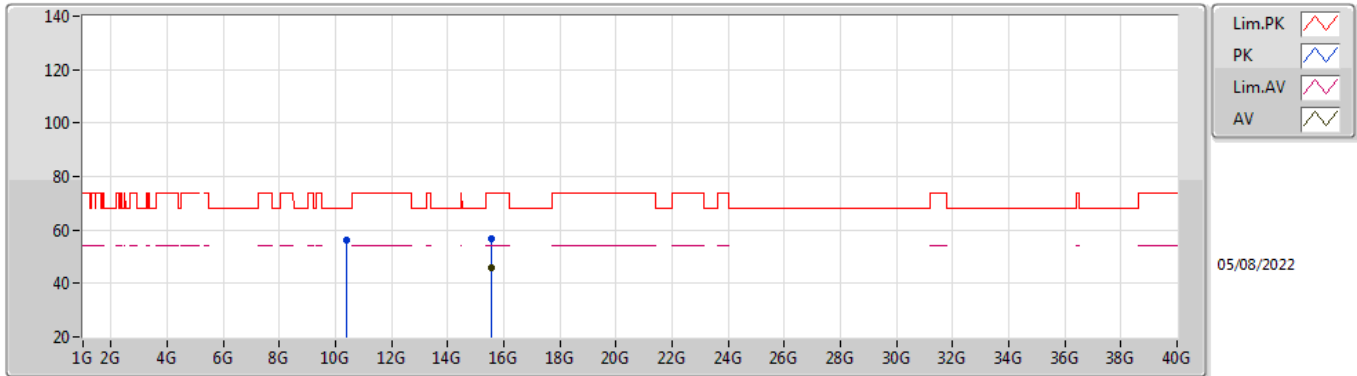

802.11ax HEW40_Nss1,(MCS0)_4TX

5190MHz_TnomVnom

Type	Freq (Hz)	Level (dBuV/m)	Limit (dBuV/m)	Margin (dB)	Factor (dB)	Dist (m)	Condition	Azimuth (°)	Height (m)	Comment	Raw (dBuV)	AF (dB)	CL (dB)	PA (dB)
AV	15.56484G	46.12	54.00	-7.88	15.41	3	Vertical	285	1.18	-	30.71	38.21	12.13	34.93
PK	10.38018G	56.40	68.20	-11.80	12.70	3	Vertical	1	1.16	-	43.70	38.54	9.00	34.84
PK	15.56688G	56.58	74.00	-17.42	15.40	3	Vertical	285	1.18	-	41.18	38.20	12.13	34.93