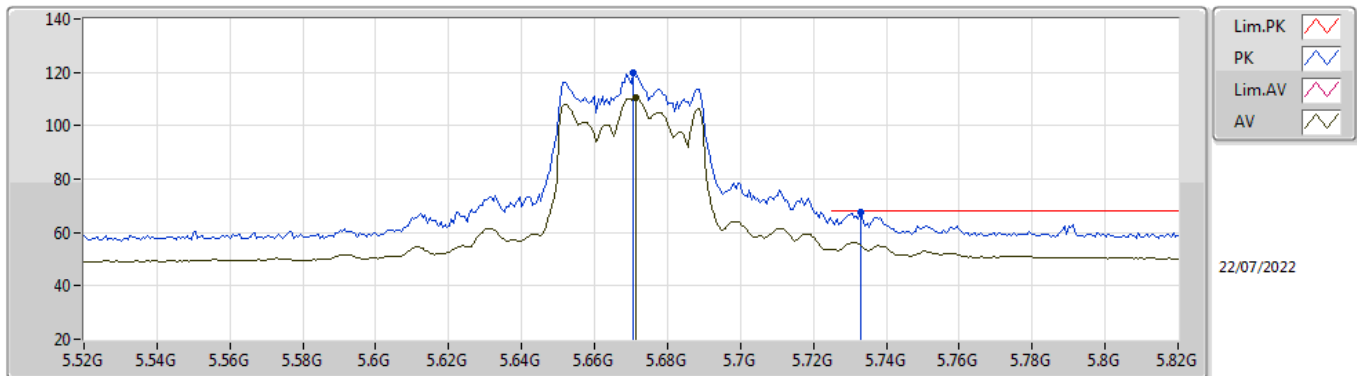

802.11ax HEW40_Nss1,(MCS0)_4TX
5670MHz_TnomVnom

Type	Freq (Hz)	Level (dBuV/m)	Limit (dBuV/m)	Margin (dB)	Factor (dB)	Dist (m)	Condition	Azimuth (°)	Height (m)	Comment	Raw (dBuV)	AF (dB)	CL (dB)	PA (dB)
AV	5.6712G	110.47	Inf	-Inf	5.58	3	Horizontal	0	1.35	-	104.89	33.17	6.96	34.55
PK	5.6706G	119.58	Inf	-Inf	5.57	3	Horizontal	0	1.35	-	114.01	33.16	6.96	34.55
PK	5.733G	67.53	68.20	-0.67	5.93	3	Horizontal	0	1.35	-	61.60	33.53	6.94	34.54