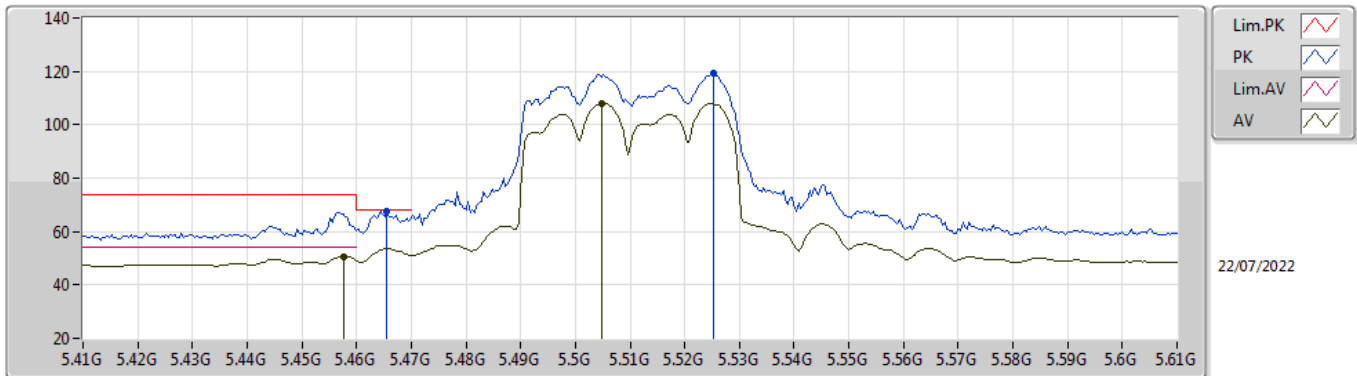

802.11ax HEW40_Nss1,(MCS0)_4TX

5510MHz_TnomVnom

Type	Freq (Hz)	Level (dBuV/m)	Limit (dBuV/m)	Margin (dB)	Factor (dB)	Dist (m)	Condition	Azimuth (°)	Height (m)	Comment	Raw (dBuV)	AF (dB)	CL (dB)	PA (dB)
AV	5.4576G	50.70	54.00	-3.30	5.33	3	Horizontal	324	1.64	-	45.37	32.82	7.08	34.57
AV	5.5048G	107.98	Inf	-Inf	5.40	3	Horizontal	324	1.64	-	102.58	32.91	7.05	34.56
PK	5.4656G	67.70	68.20	-0.50	5.34	3	Horizontal	324	1.64	-	62.36	32.83	7.08	34.57
PK	5.5252G	119.07	Inf	-Inf	5.43	3	Horizontal	324	1.64	-	113.64	32.95	7.04	34.56