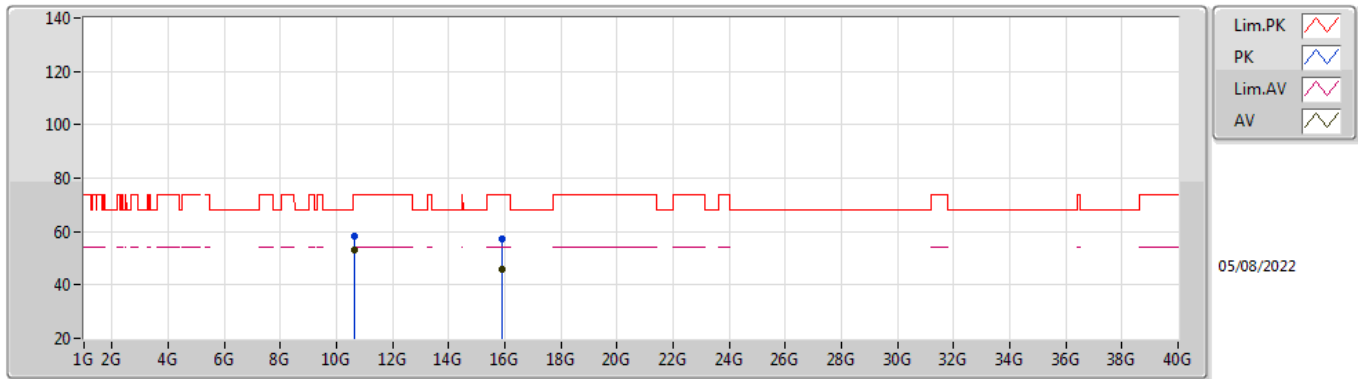

802.11ax HEW40_Nss1,(MCS0)_4TX

5310MHz_TnomVnom

Type	Freq (Hz)	Level (dBuV/m)	Limit (dBuV/m)	Margin (dB)	Factor (dB)	Dist (m)	Condition	Azimuth (°)	Height (m)	Comment	Raw (dBuV)	AF (dB)	CL (dB)	PA (dB)
AV	10.61988G	52.94	54.00	-1.06	13.32	3	Vertical	11	1.64	-	39.62	38.94	9.07	34.69
AV	15.91722G	46.12	54.00	-7.88	14.89	3	Vertical	321	2.94	-	31.23	37.60	12.48	35.19
PK	10.61994G	58.04	74.00	-15.96	13.32	3	Vertical	11	1.64	-	44.72	38.94	9.07	34.69
PK	15.9183G	57.04	74.00	-16.96	14.89	3	Vertical	321	2.94	-	42.15	37.60	12.48	35.19