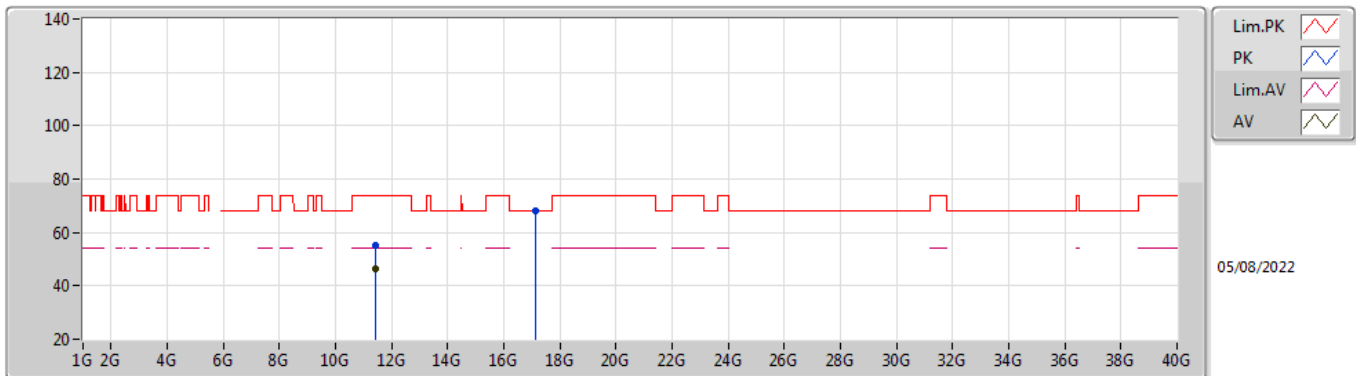

802.11ax HEW40_Nss1,(MCS0)_4TX
5710MHz Straddle 5.47-5.725GHz_TnomVnom

Type	Freq (Hz)	Level (dBuV/m)	Limit (dBuV/m)	Margin (dB)	Factor (dB)	Dist (m)	Condition	Azimuth (°)	Height (m)	Comment	Raw (dBuV)	AF (dB)	CL (dB)	PA (dB)
AV	11.42G	46.41	54.00	-7.59	13.63	3	Horizontal	44	2.26	-	32.78	38.86	9.34	34.57
PK	11.42018G	54.96	74.00	-19.04	13.63	3	Horizontal	44	2.26	-	41.33	38.86	9.34	34.57
PK	17.1221G	67.92	68.20	-0.28	16.77	3	Horizontal	33	2.17	-	51.15	38.07	12.89	34.19