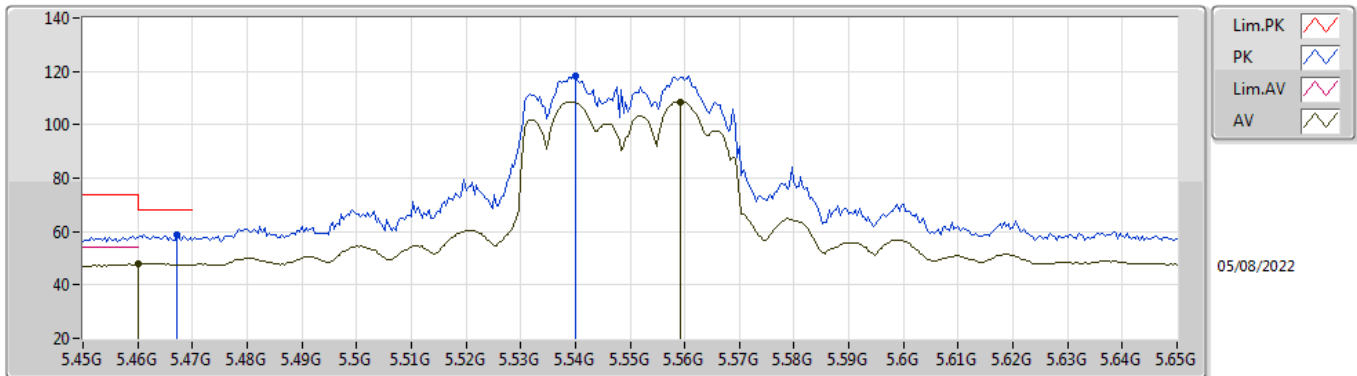

802.11ax HEW40_Nss1,(MCS0)_4TX

5550MHz_TnomVnom

Type	Freq (Hz)	Level (dBuV/m)	Limit (dBuV/m)	Margin (dB)	Factor (dB)	Dist (m)	Condition	Azimuth (°)	Height (m)	Comment	Raw (dBuV)	AF (dB)	CL (dB)	PA (dB)
AV	5.46G	47.75	54.00	-6.25	5.33	3	Horizontal	294	2.77	-	42.42	32.82	7.08	34.57
AV	5.5592G	108.67	Inf	-Inf	5.46	3	Horizontal	294	2.77	-	103.21	33.00	7.02	34.56
PK	5.4672G	58.61	68.20	-9.59	5.34	3	Horizontal	294	2.77	-	53.27	32.83	7.08	34.57
PK	5.54G	118.43	Inf	-Inf	5.45	3	Horizontal	294	2.77	-	112.98	32.98	7.03	34.56