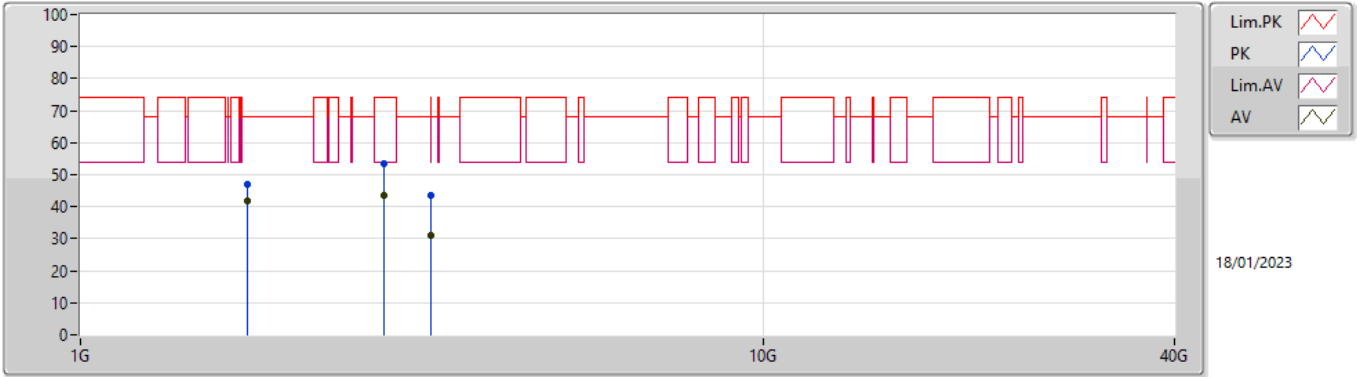

Radiated Emissions above 1GHz_Mode 1

Type	Freq (Hz)	Level (dBuV)	Limit (dBuV)	Margin (dB)	Factor (dB)	Dist (m)	Condition	Azimuth (°)	Height (m)	Comment	Raw (dBuV)	AF (dB)	CL (dB)	PA (dB)
AV	1.75479G	41.60	68.20	-26.60	-6.03	3	Vertical	1	1.29	-	47.63	25.11	3.57	34.71
AV	2.78483G	43.43	54.00	-10.57	-1.86	3	Vertical	57	2.57	-	45.29	28.47	4.43	34.76
AV	3.26138G	31.17	54.00	-22.83	-0.27	3	Vertical	328	1.34	-	31.44	29.67	4.77	34.71
PK	1.7552G	46.81	68.20	-21.39	-6.03	3	Vertical	1	1.29	-	52.84	25.11	3.57	34.71
PK	2.78722G	53.38	74.00	-20.62	-1.86	3	Vertical	57	2.57	-	55.24	28.47	4.43	34.76
PK	3.261G	43.68	74.00	-30.32	-0.27	3	Vertical	328	1.34	-	43.95	29.67	4.77	34.71