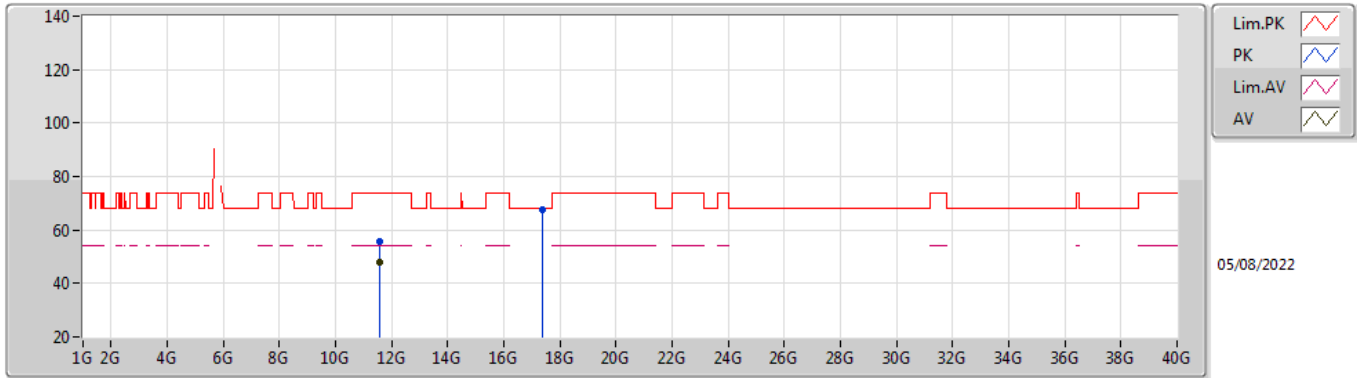

802.11ax HEW20_Nss1,(MCS0)_4TX
5785MHz_TnomVnom

Type	Freq (Hz)	Level (dBuV/m)	Limit (dBuV/m)	Margin (dB)	Factor (dB)	Dist (m)	Condition	Azimuth (°)	Height (m)	Comment	Raw (dBuV)	AF (dB)	CL (dB)	PA (dB)
AV	11.56994G	47.84	54.00	-6.16	13.36	3	Vertical	360	1.16	-	34.48	38.56	9.39	34.59
PK	11.57042G	55.72	74.00	-18.28	13.36	3	Vertical	360	1.16	-	42.36	38.56	9.39	34.59
PK	17.3542G	67.51	68.20	-0.69	16.93	3	Vertical	358	1.01	-	50.58	38.31	12.95	34.33