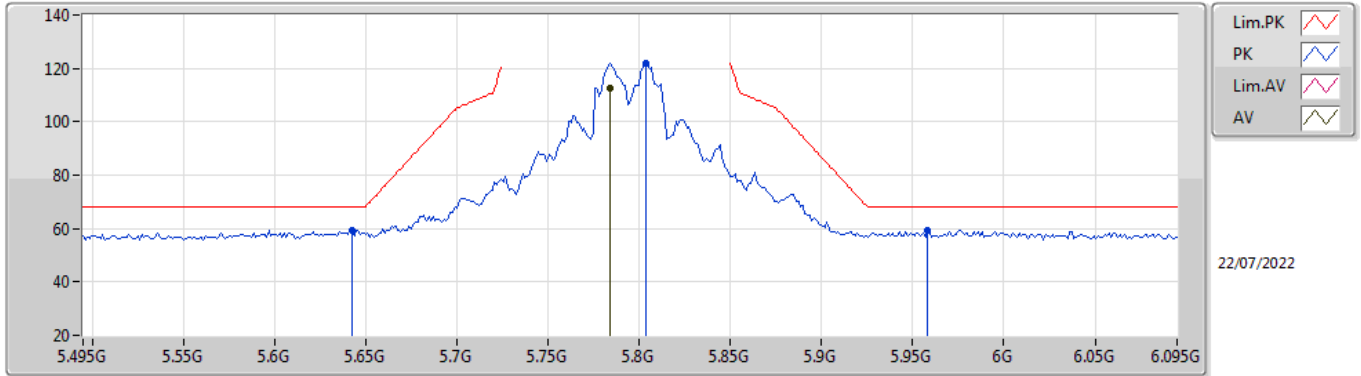

802.11ax HEW40_Nss1,(MCS0)_4TX

5795MHz_TnomVnom

Type	Freq (Hz)	Level (dBuV/m)	Limit (dBuV/m)	Margin (dB)	Factor (dB)	Dist (m)	Condition	Azimuth (°)	Height (m)	Comment	Raw (dBuV)	AF (dB)	CL (dB)	PA (dB)
AV	5.7842G	112.60	Inf	-Inf	6.19	3	Vertical	21	2.73	-	106.41	33.81	6.92	34.54
PK	5.6426G	59.28	68.20	-8.92	5.42	3	Vertical	21	2.73	-	53.86	33.00	6.97	34.55
PK	5.8034G	122.09	Inf	-Inf	6.29	3	Vertical	21	2.73	-	115.80	33.91	6.92	34.54
PK	5.9582G	59.15	68.20	-9.05	7.37	3	Vertical	21	2.73	-	51.78	34.28	7.61	34.52