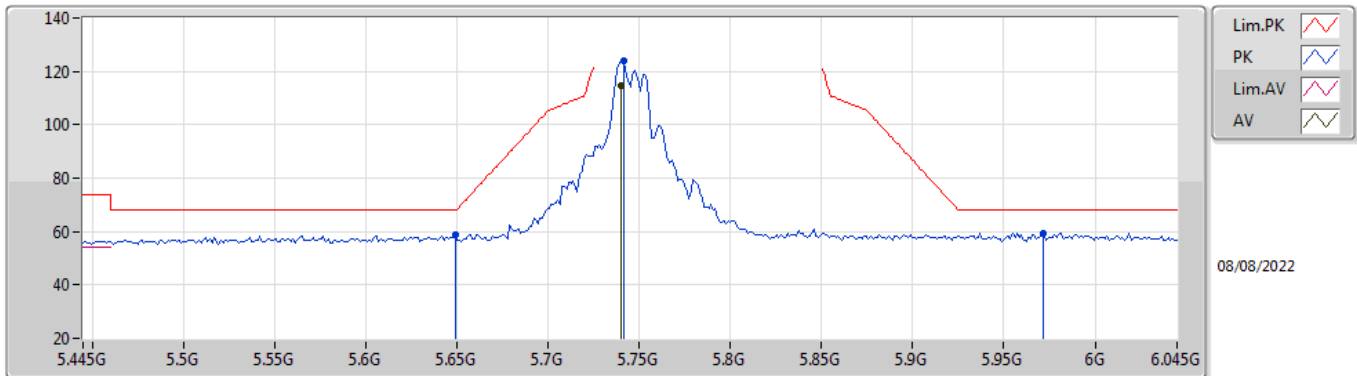

802.11ax HEW20_Nss1,(MCS0)_4TX

5745MHz_TnomVnom

Type	Freq (Hz)	Level (dBuV/m)	Limit (dBuV/m)	Margin (dB)	Factor (dB)	Dist (m)	Condition	Azimuth (°)	Height (m)	Comment	Raw (dBuV)	AF (dB)	CL (dB)	PA (dB)
AV	5.7402G	114.74	Inf	-Inf	5.95	3	Horizontal	320	2.65	-	108.79	33.56	6.93	34.54
PK	5.649G	59.02	68.20	-9.18	5.42	3	Horizontal	320	2.65	-	53.60	33.00	6.97	34.55
PK	5.7414G	124.21	Inf	-Inf	5.96	3	Horizontal	320	2.65	-	118.25	33.57	6.93	34.54
PK	5.9718G	59.37	68.20	-8.83	7.41	3	Horizontal	320	2.65	-	51.96	34.26	7.67	34.52