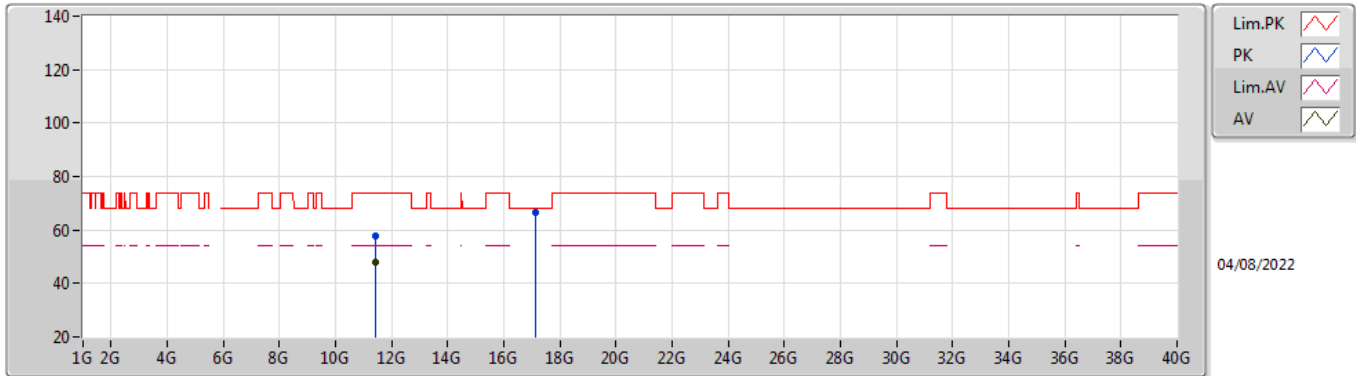

802.11ax HEW20_Nss1,(MCS0)_4TX
5720MHz Straddle 5.47-5.725GHz_TnomVnom

Type	Freq (Hz)	Level (dBuV/m)	Limit (dBuV/m)	Margin (dB)	Factor (dB)	Dist (m)	Condition	Azimuth (°)	Height (m)	Comment	Raw (dBuV)	AF (dB)	CL (dB)	PA (dB)
AV	11.44G	48.04	54.00	-5.96	13.60	3	Vertical	5	1.10	-	34.44	38.82	9.35	34.57
PK	11.44016G	57.89	74.00	-16.11	13.60	3	Vertical	5	1.10	-	44.29	38.82	9.35	34.57
PK	17.15568G	66.74	68.20	-1.46	16.86	3	Vertical	319	1.08	-	49.88	38.17	12.90	34.21