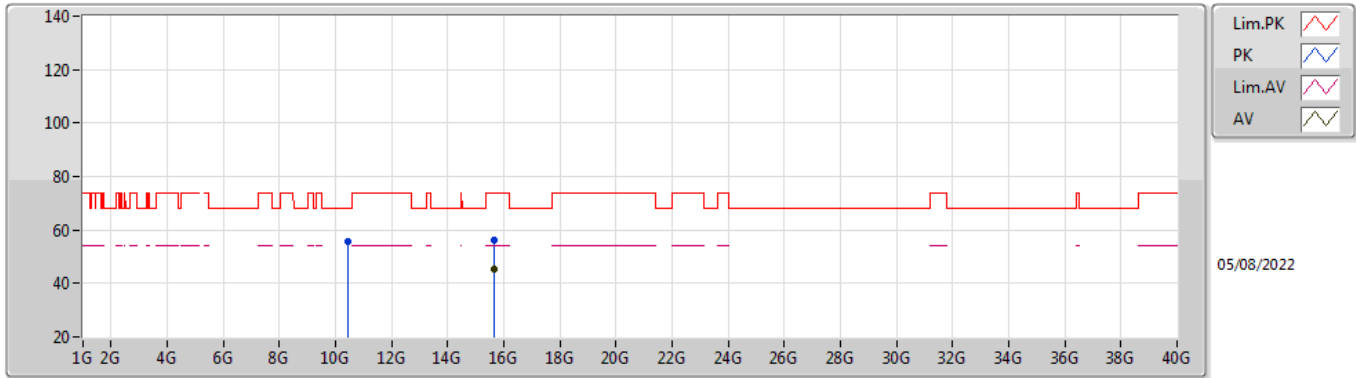

**802.11ax HEW80_Nss1,(MCS0)_4TX
5210MHz_TnomVnom**

Type	Freq (Hz)	Level (dBuV/m)	Limit (dBuV/m)	Margin (dB)	Factor (dB)	Dist (m)	Condition	Azimuth (°)	Height (m)	Comment	Raw (dBuV)	AF (dB)	CL (dB)	PA (dB)
AV	15.63546G	45.47	54.00	-8.53	15.26	3	Vertical	224	2.33	-	30.21	38.04	12.20	34.98
PK	10.41994G	55.68	68.20	-12.52	12.73	3	Vertical	143	1.50	-	42.95	38.52	9.01	34.80
PK	15.64362G	56.33	74.00	-17.67	15.26	3	Vertical	224	2.33	-	41.07	38.04	12.21	34.99