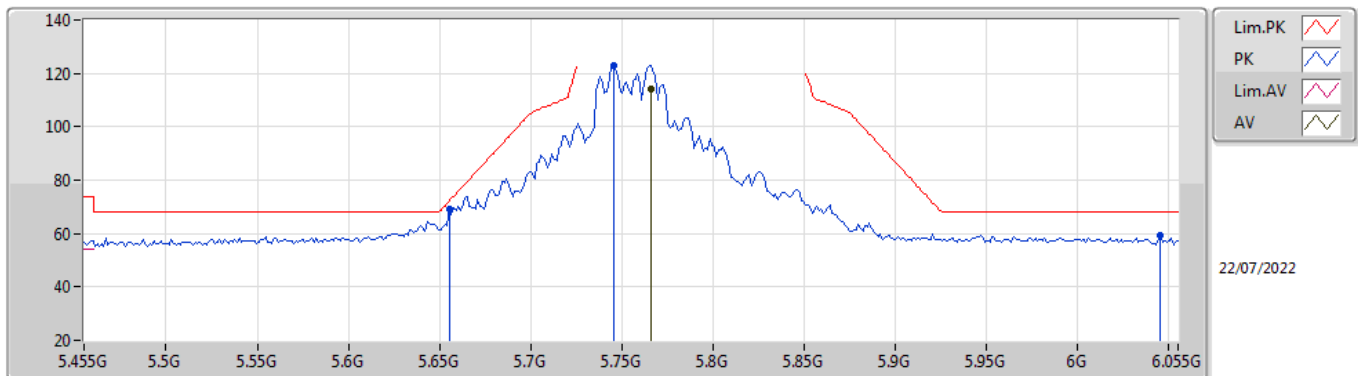

802.11ax HEW40_Nss1,(MCS0)_4TX

5755MHz_TnomVnom

Type	Freq (Hz)	Level (dBuV/m)	Limit (dBuV/m)	Margin (dB)	Factor (dB)	Dist (m)	Condition	Azimuth (°)	Height (m)	Comment	Raw (dBuV)	AF (dB)	CL (dB)	PA (dB)
AV	5.7658G	114.08	Inf	-Inf	6.07	3	Horizontal	315	2.56	-	108.01	33.69	6.92	34.54
PK	5.6554G	69.05	72.20	-3.15	5.46	3	Horizontal	315	2.56	-	63.59	33.04	6.97	34.55
PK	5.7454G	122.94	Inf	-Inf	5.97	3	Horizontal	315	2.56	-	116.97	33.58	6.93	34.54
PK	6.0454G	59.54	68.20	-8.66	7.16	3	Horizontal	315	2.56	-	52.38	34.02	7.66	34.52