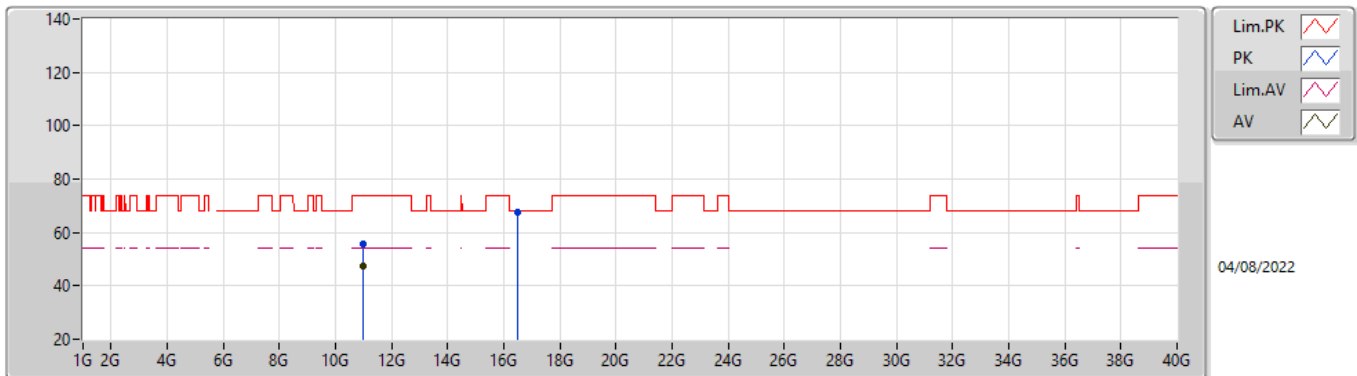

802.11ax HEW20_Nss1,(MCS0)_4TX

5500MHz_TnomVnom

Type	Freq (Hz)	Level (dBuV/m)	Limit (dBuV/m)	Margin (dB)	Factor (dB)	Dist (m)	Condition	Azimuth (°)	Height (m)	Comment	Raw (dBuV)	AF (dB)	CL (dB)	PA (dB)
AV	10.99996G	47.21	54.00	-6.79	13.32	3	Horizontal	312	1.66	-	33.89	38.70	9.20	34.58
PK	10.99988G	55.72	74.00	-18.28	13.32	3	Horizontal	312	1.66	-	42.40	38.70	9.20	34.58
PK	16.50408G	67.54	68.20	-0.66	16.64	3	Horizontal	336	1.93	-	50.90	38.68	12.71	34.75