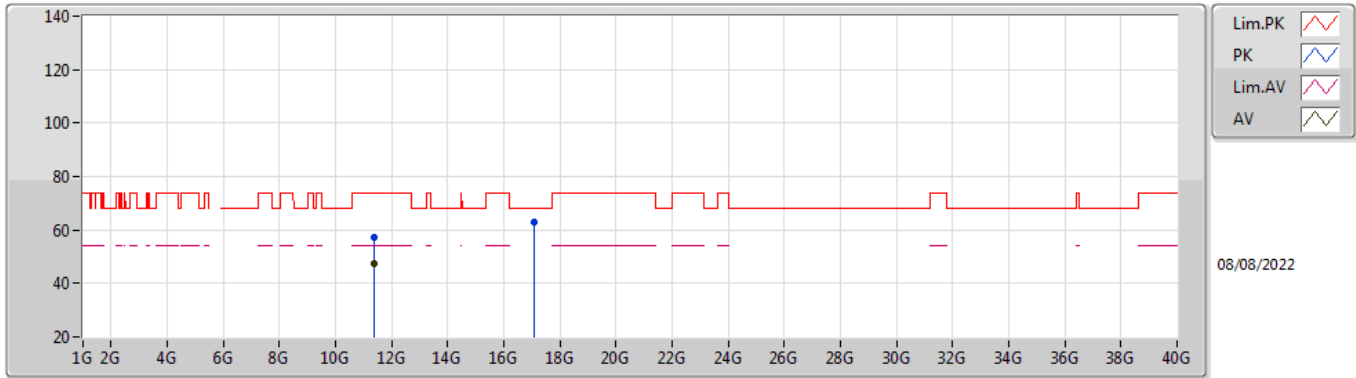

802.11ax HEW80_Nss1,(MCS0)_4TX
5690MHz Straddle 5.47-5.725GHz_TnomVnom

Type	Freq (Hz)	Level (dBuV/m)	Limit (dBuV/m)	Margin (dB)	Factor (dB)	Dist (m)	Condition	Azimuth (°)	Height (m)	Comment	Raw (dBuV)	AF (dB)	CL (dB)	PA (dB)
AV	11.37999G	47.34	54.00	-6.66	13.66	3	Vertical	2	1.04	-	33.68	38.90	9.33	34.57
PK	11.37996G	57.33	74.00	-16.67	13.66	3	Vertical	2	1.04	-	43.67	38.90	9.33	34.57
PK	17.06466G	62.83	68.20	-5.37	16.71	3	Vertical	307	1.04	-	46.12	38.00	12.87	34.16