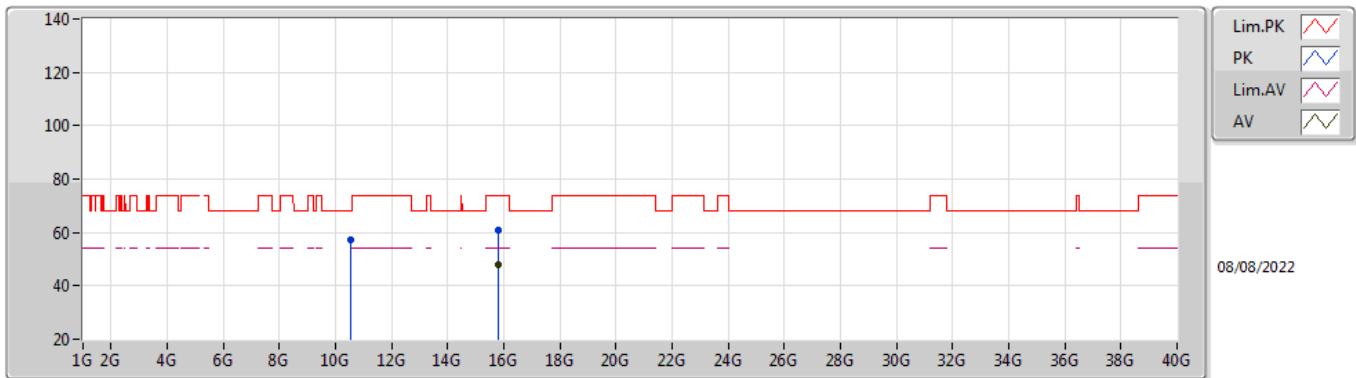

802.11ax HEW40_Nss1,(MCS0)_4TX
5270MHz_TnomVnom

Type	Freq (Hz)	Level (dBuV/m)	Limit (dBuV/m)	Margin (dB)	Factor (dB)	Dist (m)	Condition	Azimuth (°)	Height (m)	Comment	Raw (dBuV)	AF (dB)	CL (dB)	PA (dB)
AV	15.80868G	47.82	54.00	-6.18	15.23	3	Horizontal	28	1.12	-	32.59	37.97	12.37	35.11
PK	10.54009G	57.44	68.20	-10.76	13.06	3	Horizontal	17	1.68	-	44.38	38.72	9.05	34.71
PK	15.80881G	60.87	74.00	-13.13	15.22	3	Horizontal	28	1.12	-	45.65	37.96	12.37	35.11