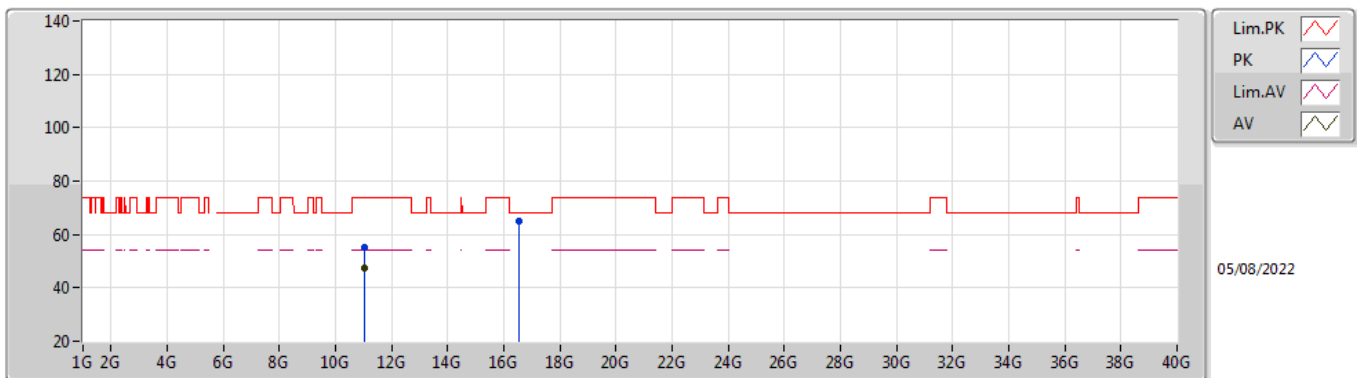

802.11ax HEW40_Nss1,(MCS0)_4TX

5510MHz_TnomVnom

Type	Freq (Hz)	Level (dBuV/m)	Limit (dBuV/m)	Margin (dB)	Factor (dB)	Dist (m)	Condition	Azimuth (°)	Height (m)	Comment	Raw (dBuV)	AF (dB)	CL (dB)	PA (dB)
AV	11.02G	47.43	54.00	-6.57	13.31	3	Horizontal	33	2.05	-	34.12	38.68	9.21	34.58
PK	11.02G	55.43	74.00	-18.57	13.31	3	Horizontal	33	2.05	-	42.12	38.68	9.21	34.58
PK	16.52274G	64.84	68.20	-3.36	16.59	3	Horizontal	35	1.10	-	48.25	38.61	12.71	34.73