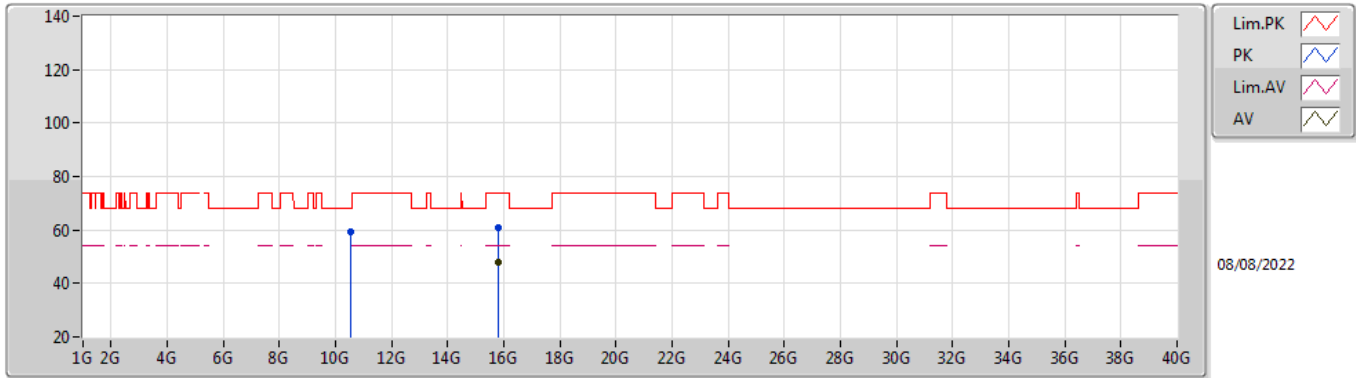

802.11ax HEW40_Nss1,(MCS0)_4TX
5270MHz_TnomVnom

Type	Freq (Hz)	Level (dBuV/m)	Limit (dBuV/m)	Margin (dB)	Factor (dB)	Dist (m)	Condition	Azimuth (°)	Height (m)	Comment	Raw (dBuV)	AF (dB)	CL (dB)	PA (dB)
AV	15.81074G	48.17	54.00	-5.83	15.22	3	Vertical	346	1.00	-	32.95	37.96	12.37	35.11
PK	10.54001G	59.32	68.20	-8.88	13.06	3	Vertical	7	1.50	-	46.26	38.72	9.05	34.71
PK	15.81085G	61.05	74.00	-12.95	15.22	3	Vertical	346	1.00	-	45.83	37.96	12.37	35.11