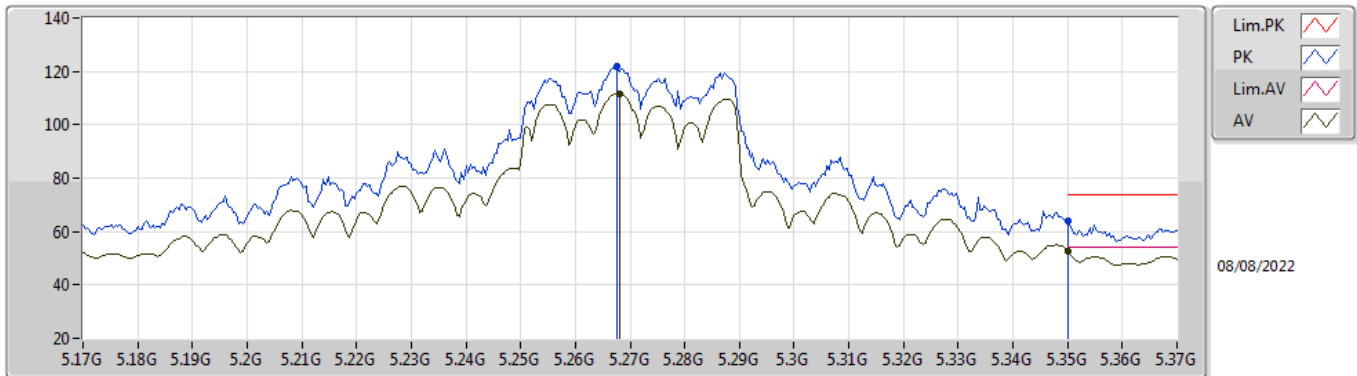

802.11ax HEW40_Nss1,(MCS0)_4TX

5270MHz_TnomVnom

Type	Freq (Hz)	Level (dBuV/m)	Limit (dBuV/m)	Margin (dB)	Factor (dB)	Dist (m)	Condition	Azimuth (°)	Height (m)	Comment	Raw (dBuV)	AF (dB)	CL (dB)	PA (dB)
AV	5.268G	111.62	Inf	-Inf	5.40	3	Horizontal	300	2.78	-	106.22	33.03	6.97	34.60
AV	5.35G	52.53	54.00	-1.47	5.18	3	Horizontal	300	2.78	-	47.35	32.70	7.06	34.58
PK	5.2676G	121.67	Inf	-Inf	5.40	3	Horizontal	300	2.78	-	116.27	33.03	6.97	34.60
PK	5.35G	63.95	74.00	-10.05	5.18	3	Horizontal	300	2.78	-	58.77	32.70	7.06	34.58