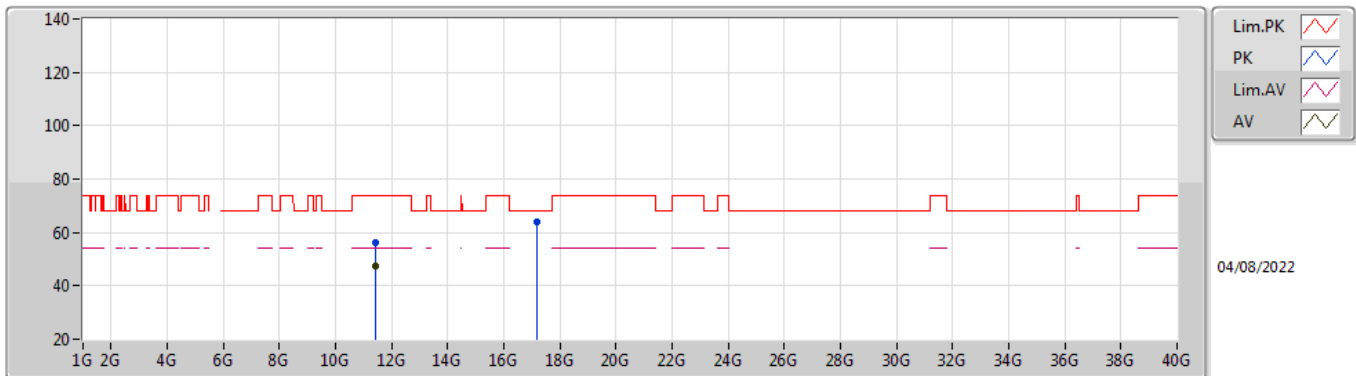

802.11ax HEW20_Nss1,(MCS0)_4TX
5720MHz Straddle 5.47-5.725GHz_TnomVnom

Type	Freq (Hz)	Level (dBuV/m)	Limit (dBuV/m)	Margin (dB)	Factor (dB)	Dist (m)	Condition	Azimuth (°)	Height (m)	Comment	Raw (dBuV)	AF (dB)	CL (dB)	PA (dB)
AV	11.44G	47.66	54.00	-6.34	13.60	3	Horizontal	32	1.95	-	34.06	38.82	9.35	34.57
PK	11.44016G	56.29	74.00	-17.71	13.60	3	Horizontal	32	1.95	-	42.69	38.82	9.35	34.57
PK	17.16448G	64.12	68.20	-4.08	16.87	3	Horizontal	103	1.81	-	47.25	38.19	12.90	34.22