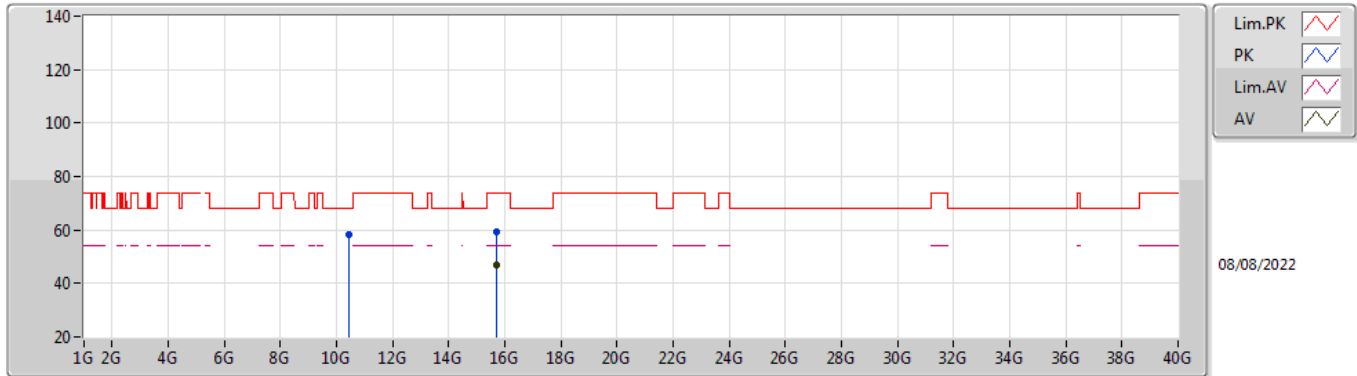

802.11ax HEW40_Nss1,(MCS0)_4TX
5230MHz_TnomVnom

Type	Freq (Hz)	Level (dBuV/m)	Limit (dBuV/m)	Margin (dB)	Factor (dB)	Dist (m)	Condition	Azimuth (°)	Height (m)	Comment	Raw (dBuV)	AF (dB)	CL (dB)	PA (dB)
AV	15.68946G	46.64	54.00	-7.36	15.32	3	Vertical	30	2.12	-	31.32	38.09	12.25	35.02
PK	10.45993G	58.29	68.20	-9.91	12.82	3	Vertical	10	1.48	-	45.47	38.56	9.02	34.76
PK	15.69195G	59.06	74.00	-14.94	15.32	3	Vertical	30	2.12	-	43.74	38.09	12.25	35.02