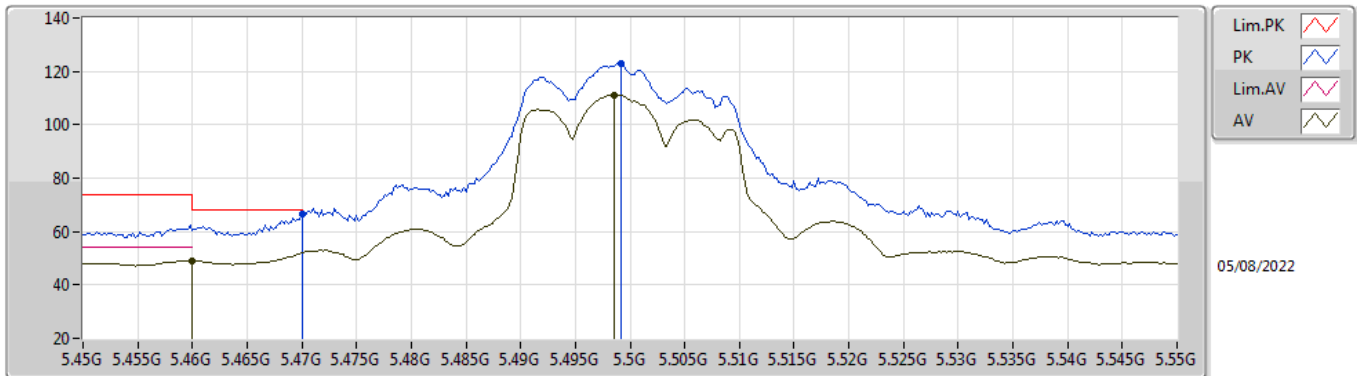

802.11ax HEW20_Nss1,(MCS0)_4TX

5500MHz_TnomVnom

Type	Freq (Hz)	Level (dBuV/m)	Limit (dBuV/m)	Margin (dB)	Factor (dB)	Dist (m)	Condition	Azimuth (°)	Height (m)	Comment	Raw (dBuV)	AF (dB)	CL (dB)	PA (dB)
AV	5.46G	49.12	54.00	-4.88	5.33	3	Horizontal	296	2.67	-	43.79	32.82	7.08	34.57
AV	5.4986G	111.29	Inf	-Inf	5.40	3	Horizontal	296	2.67	-	105.89	32.90	7.06	34.56
PK	5.47G	66.50	68.20	-1.70	5.35	3	Horizontal	296	2.67	-	61.15	32.84	7.07	34.56
PK	5.4992G	123.12	Inf	-Inf	5.40	3	Horizontal	296	2.67	-	117.72	32.90	7.06	34.56