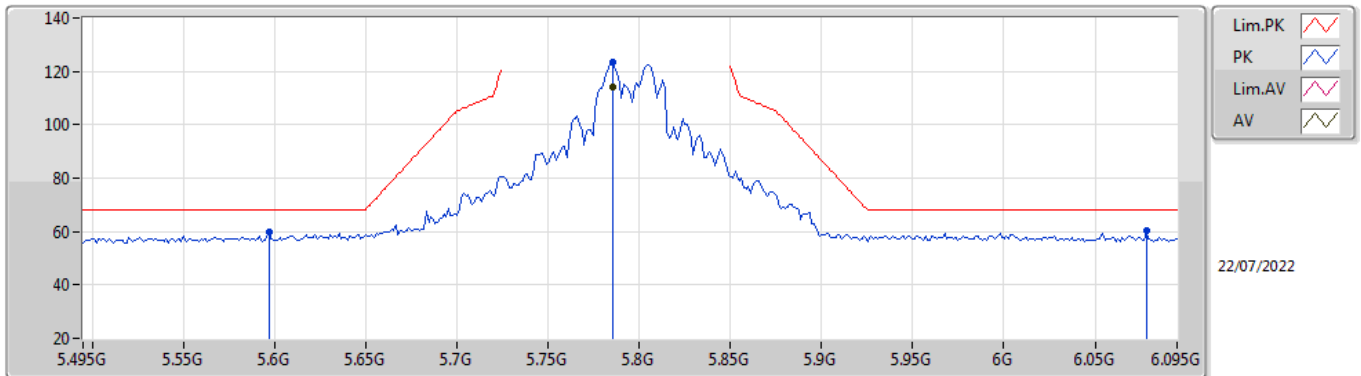

802.11ax HEW40_Nss1,(MCS0)_4TX

5795MHz_TnomVnom

Type	Freq (Hz)	Level (dBuV/m)	Limit (dBuV/m)	Margin (dB)	Factor (dB)	Dist (m)	Condition	Azimuth (°)	Height (m)	Comment	Raw (dBuV)	AF (dB)	CL (dB)	PA (dB)
AV	5.7854G	113.99	Inf	-Inf	6.19	3	Horizontal	23	2.53	-	107.80	33.81	6.92	34.54
PK	5.597G	59.99	68.20	-8.21	5.44	3	Horizontal	23	2.53	-	54.55	33.00	6.99	34.55
PK	5.7854G	123.33	Inf	-Inf	6.19	3	Horizontal	23	2.53	-	117.14	33.81	6.92	34.54
PK	6.0782G	60.54	68.20	-7.66	7.00	3	Horizontal	23	2.53	-	53.54	33.94	7.57	34.51