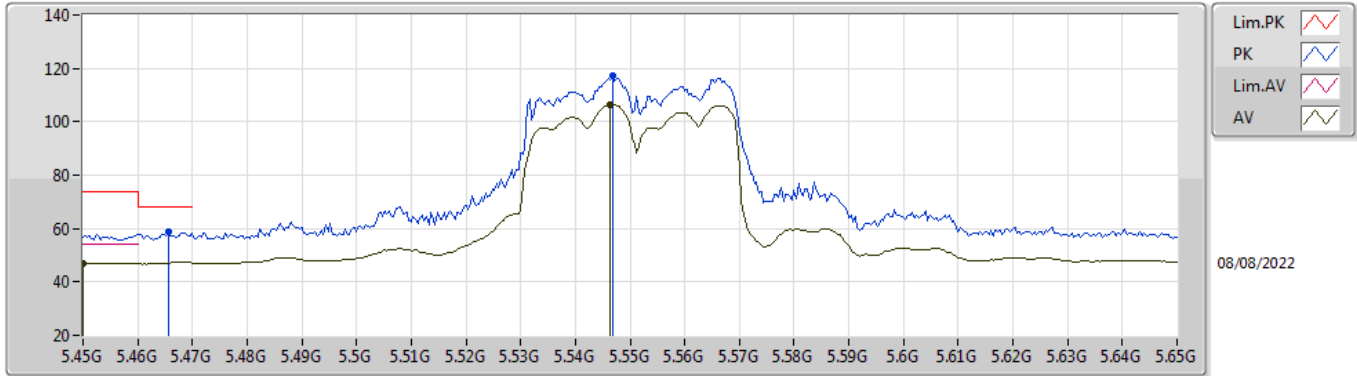

802.11ax HEW40_Nss1,(MCS0)_4TX

5550MHz_TnomVnom

Type	Freq (Hz)	Level (dBuV/m)	Limit (dBuV/m)	Margin (dB)	Factor (dB)	Dist (m)	Condition	Azimuth (°)	Height (m)	Comment	Raw (dBuV)	AF (dB)	CL (dB)	PA (dB)
AV	5.45G	47.06	54.00	-6.94	5.32	3	Vertical	0	2.84	-	41.74	32.80	7.09	34.57
AV	5.5464G	106.58	Inf	-Inf	5.45	3	Vertical	0	2.84	-	101.13	32.99	7.02	34.56
PK	5.4656G	58.72	68.20	-9.48	5.34	3	Vertical	0	2.84	-	53.38	32.83	7.08	34.57
PK	5.5468G	117.36	Inf	-Inf	5.45	3	Vertical	0	2.84	-	111.91	32.99	7.02	34.56