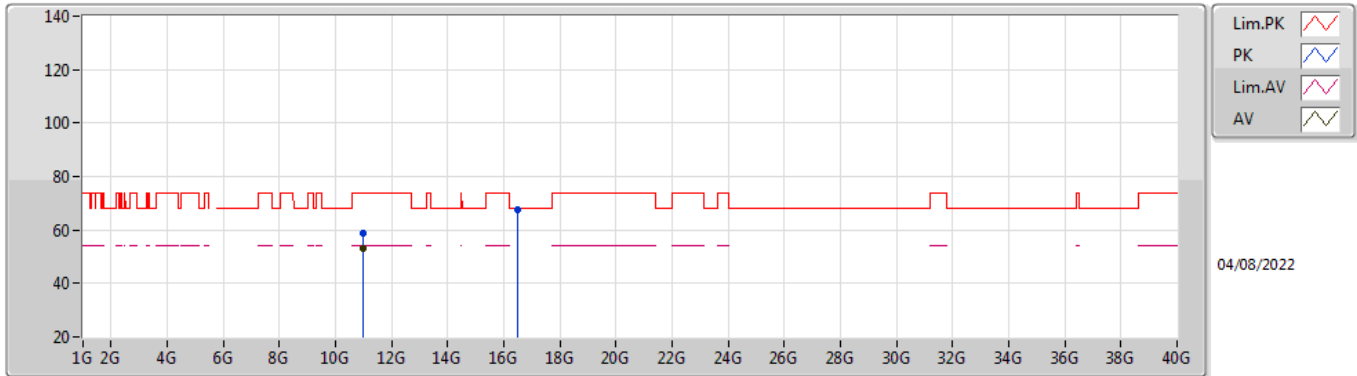

802.11ax HEW20_Nss1,(MCS0)_4TX

5500MHz_TnomVnom

Type	Freq (Hz)	Level (dBuV/m)	Limit (dBuV/m)	Margin (dB)	Factor (dB)	Dist (m)	Condition	Azimuth (°)	Height (m)	Comment	Raw (dBuV)	AF (dB)	CL (dB)	PA (dB)
AV	10.99998G	53.05	54.00	-0.95	13.32	3	Vertical	11	1.57	-	39.73	38.70	9.20	34.58
PK	11.00008G	58.92	74.00	-15.08	13.32	3	Vertical	11	1.57	-	45.60	38.70	9.20	34.58
PK	16.50336G	67.77	68.20	-0.43	16.64	3	Vertical	0	1.11	-	51.13	38.69	12.71	34.76