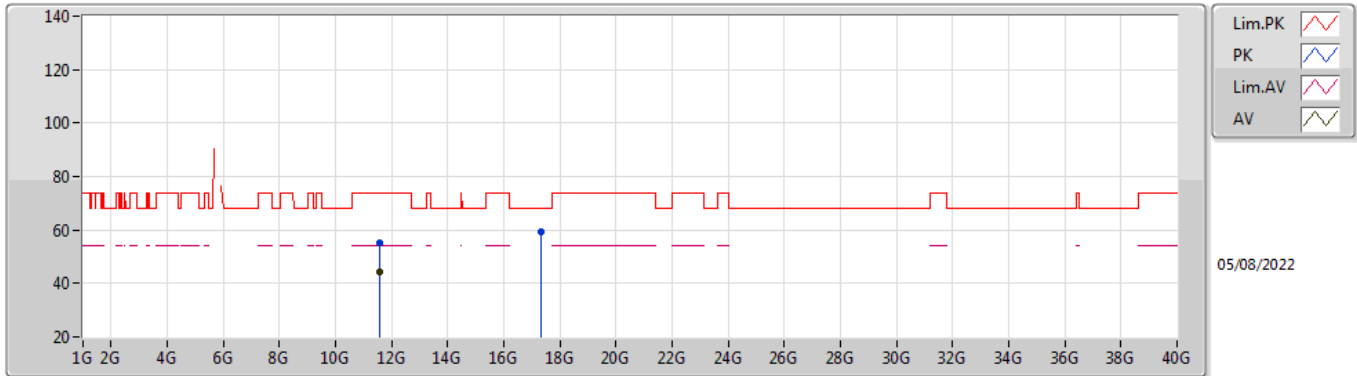

802.11ax HEW80_Nss1,(MCS0)_4TX

5775MHz_TnomVnom

Type	Freq (Hz)	Level (dBuV/m)	Limit (dBuV/m)	Margin (dB)	Factor (dB)	Dist (m)	Condition	Azimuth (°)	Height (m)	Comment	Raw (dBuV)	AF (dB)	CL (dB)	PA (dB)
AV	11.55G	44.17	54.00	-9.83	13.39	3	Vertical	159	1.86	-	30.78	38.60	9.38	34.59
PK	11.5503G	55.34	74.00	-18.66	13.39	3	Vertical	159	1.86	-	41.95	38.60	9.38	34.59
PK	17.32884G	59.12	68.20	-9.08	16.89	3	Vertical	212	1.20	-	42.23	38.26	12.95	34.32