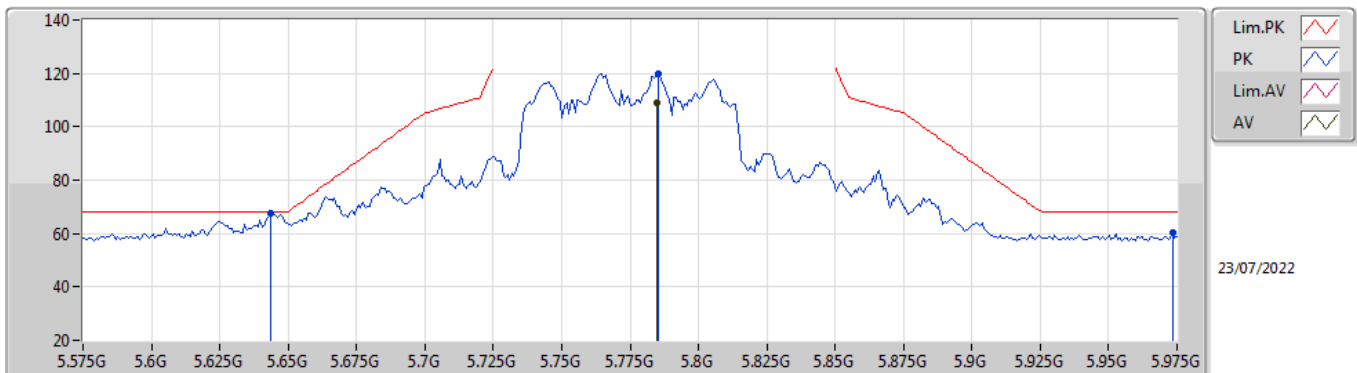

802.11ax HEW80_Nss1,(MCS0)_4TX

5775MHz_TnomVnom

Type	Freq (Hz)	Level (dBuV/m)	Limit (dBuV/m)	Margin (dB)	Factor (dB)	Dist (m)	Condition	Azimuth (°)	Height (m)	Comment	Raw (dBuV)	AF (dB)	CL (dB)	PA (dB)
AV	5.7846G	109.11	Inf	-Inf	6.19	3	Horizontal	24	2.54	-	102.92	33.81	6.92	34.54
PK	5.6438G	67.42	68.20	-0.78	5.42	3	Horizontal	24	2.54	-	62.00	33.00	6.97	34.55
PK	5.7854G	119.87	Inf	-Inf	6.19	3	Horizontal	24	2.54	-	113.68	33.81	6.92	34.54
PK	5.9734G	60.10	68.20	-8.10	7.40	3	Horizontal	24	2.54	-	52.70	34.25	7.67	34.52