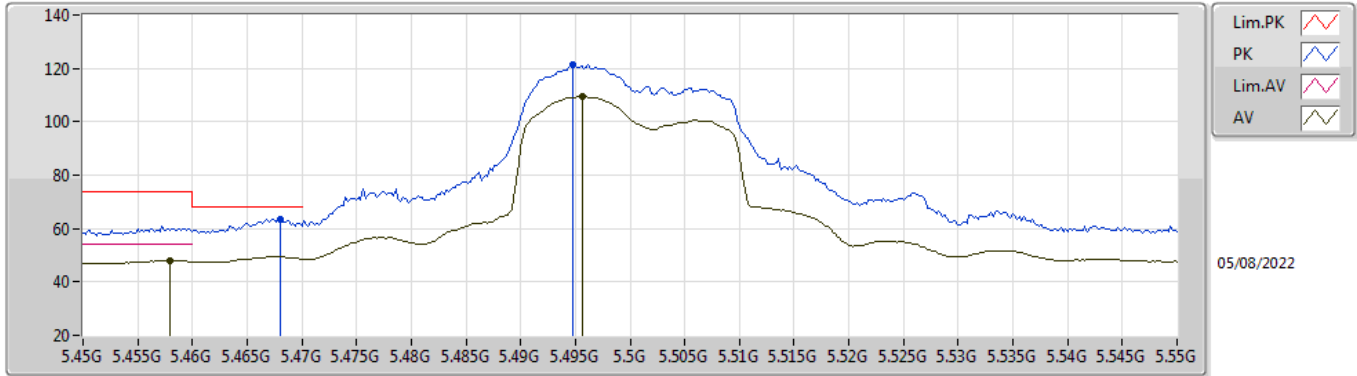

802.11ax HEW20_Nss1,(MCS0)_4TX

5500MHz_TnomVnom

Type	Freq (Hz)	Level (dBuV/m)	Limit (dBuV/m)	Margin (dB)	Factor (dB)	Dist (m)	Condition	Azimuth (°)	Height (m)	Comment	Raw (dBuV)	AF (dB)	CL (dB)	PA (dB)
AV	5.458G	47.98	54.00	-6.02	5.33	3	Vertical	4	1.05	-	42.65	32.82	7.08	34.57
AV	5.4956G	109.50	Inf	-Inf	5.39	3	Vertical	4	1.05	-	104.11	32.89	7.06	34.56
PK	5.468G	63.46	68.20	-4.74	5.35	3	Vertical	4	1.05	-	58.11	32.84	7.08	34.57
PK	5.4948G	121.39	Inf	-Inf	5.39	3	Vertical	4	1.05	-	116.00	32.89	7.06	34.56