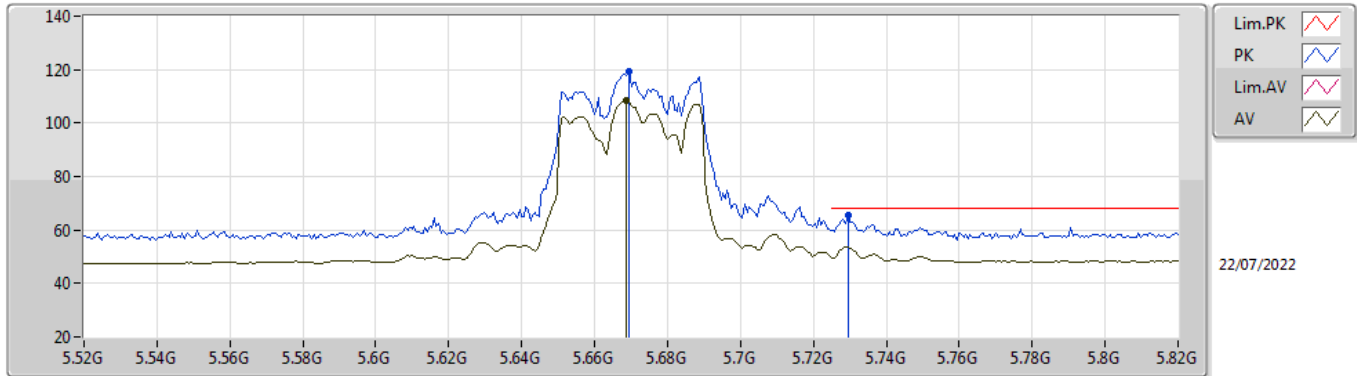

802.11ax HEW40_Nss1,(MCS0)_4TX
5670MHz_TnomVnom

Type	Freq (Hz)	Level (dBuV/m)	Limit (dBuV/m)	Margin (dB)	Factor (dB)	Dist (m)	Condition	Azimuth (°)	Height (m)	Comment	Raw (dBuV)	AF (dB)	CL (dB)	PA (dB)
AV	5.6688G	108.48	Inf	-Inf	5.56	3	Vertical	5	2.82	-	102.92	33.15	6.96	34.55
PK	5.6694G	119.06	Inf	-Inf	5.57	3	Vertical	5	2.82	-	113.49	33.16	6.96	34.55
PK	5.7294G	65.58	68.20	-2.62	5.92	3	Vertical	5	2.82	-	59.66	33.52	6.94	34.54