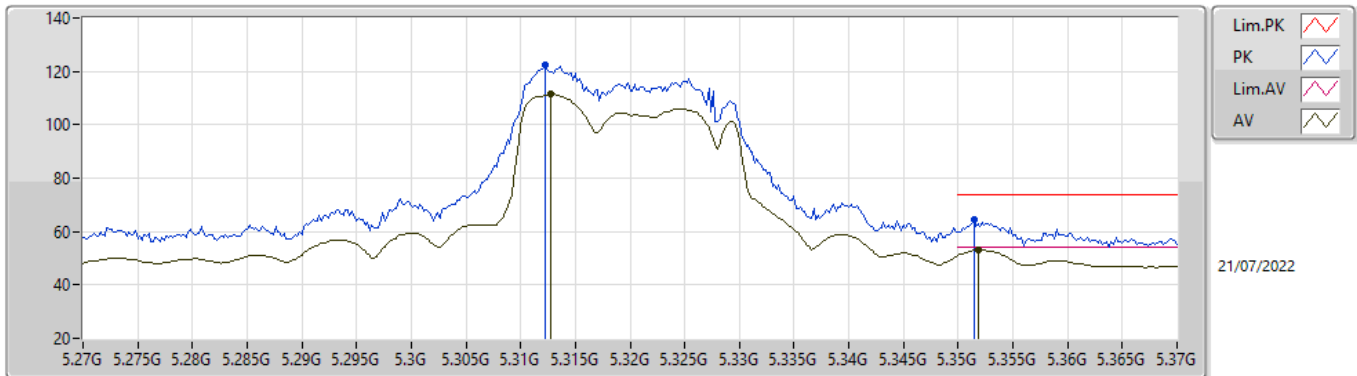

802.11ax HEW20_Nss1,(MCS0)_4TX

5320MHz_TnomVnom

Type	Freq (Hz)	Level (dBuV/m)	Limit (dBuV/m)	Margin (dB)	Factor (dB)	Dist (m)	Condition	Azimuth (°)	Height (m)	Comment	Raw (dBuV)	AF (dB)	CL (dB)	PA (dB)
AV	5.3128G	111.34	Inf	-Inf	5.10	3	Horizontal	303	1.00	-	106.24	32.85	7.02	34.77
AV	5.3518G	53.04	54.00	-0.96	5.00	3	Horizontal	303	1.00	-	48.04	32.71	7.06	34.77
PK	5.3122G	122.37	Inf	-Inf	5.10	3	Horizontal	303	1.00	-	117.27	32.85	7.02	34.77
PK	5.3514G	64.40	74.00	-9.60	5.00	3	Horizontal	303	1.00	-	59.40	32.71	7.06	34.77