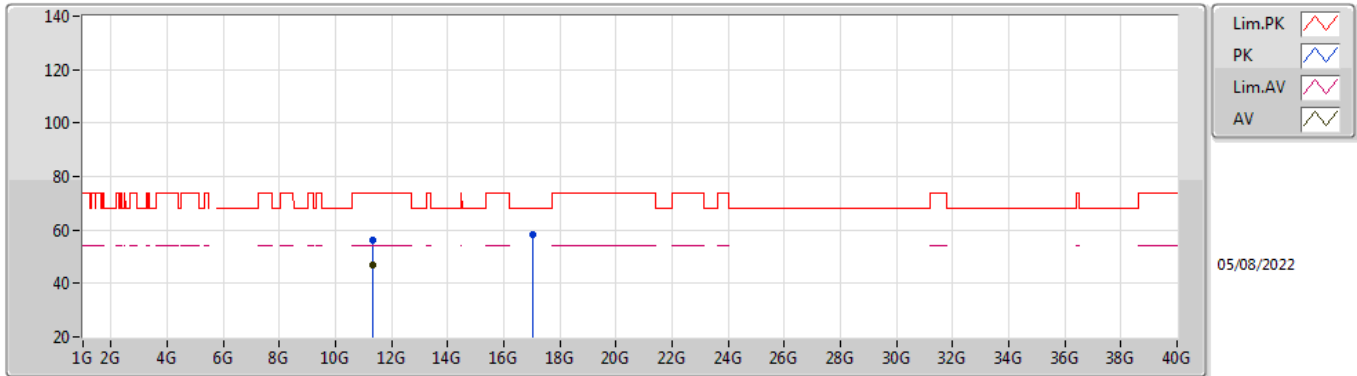

802.11ax HEW40_Nss1,(MCS0)_4TX

5670MHz_TnomVnom

Type	Freq (Hz)	Level (dBuV/m)	Limit (dBuV/m)	Margin (dB)	Factor (dB)	Dist (m)	Condition	Azimuth (°)	Height (m)	Comment	Raw (dBuV)	AF (dB)	CL (dB)	PA (dB)
AV	11.33994G	47.15	54.00	-6.85	13.64	3	Vertical	35	1.07	-	33.51	38.90	9.31	34.57
PK	11.34018G	56.29	74.00	-17.71	13.64	3	Vertical	35	1.07	-	42.65	38.90	9.31	34.57
PK	17.00928G	58.17	68.20	-10.03	16.72	3	Vertical	109	2.10	-	41.45	38.00	12.85	34.13