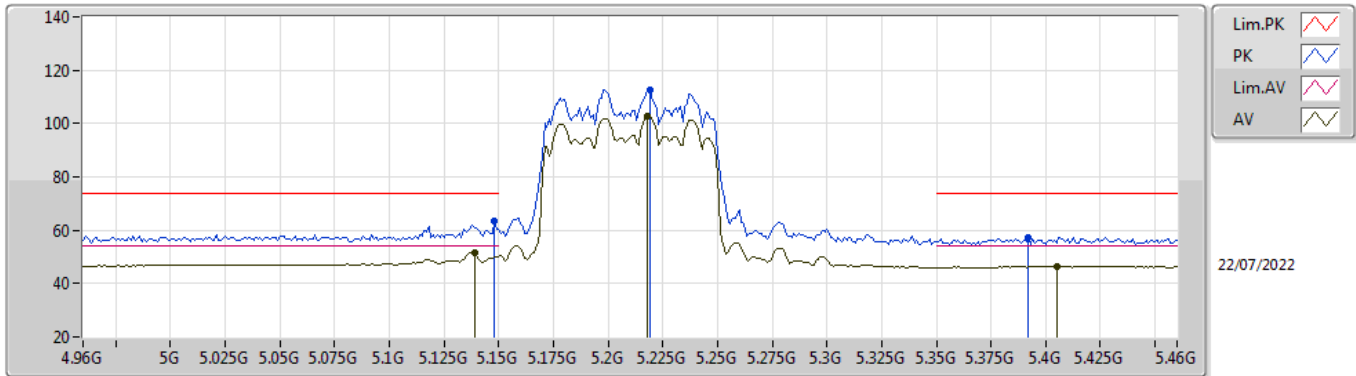

802.11ax HEW80_Nss1,(MCS0)_4TX

5210MHz_TnomVnom

Type	Freq (Hz)	Level (dBuV/m)	Limit (dBuV/m)	Margin (dB)	Factor (dB)	Dist (m)	Condition	Azimuth (°)	Height (m)	Comment	Raw (dBuV)	AF (dB)	CL (dB)	PA (dB)
AV	5.139G	51.61	54.00	-2.39	5.33	3	Vertical	324	2.63	-	46.28	33.08	6.87	34.62
AV	5.218G	102.60	Inf	-Inf	5.46	3	Vertical	324	2.63	-	97.14	33.16	6.91	34.61
AV	5.405G	46.36	54.00	-7.64	5.52	3	Vertical	324	2.63	-	40.84	32.98	7.12	34.58
PK	5.148G	63.40	74.00	-10.60	5.35	3	Vertical	324	2.63	-	58.05	33.10	6.87	34.62
PK	5.219G	112.82	Inf	-Inf	5.47	3	Vertical	324	2.63	-	107.35	33.16	6.91	34.60
PK	5.392G	57.47	74.00	-16.53	5.48	3	Vertical	324	2.63	-	51.99	32.95	7.11	34.58