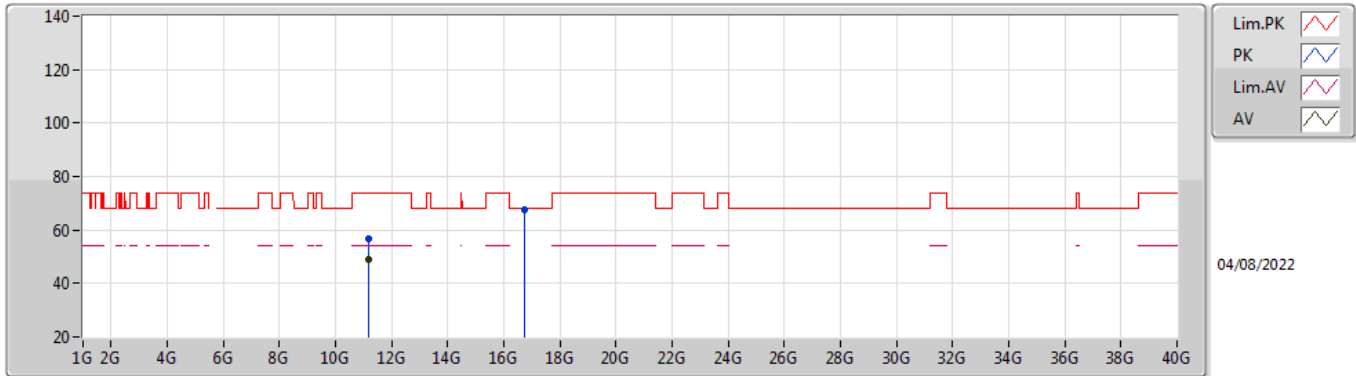

802.11ax HEW20_Nss1,(MCS0)_4TX

5580MHz_TnomVnom

Type	Freq (Hz)	Level (dBuV/m)	Limit (dBuV/m)	Margin (dB)	Factor (dB)	Dist (m)	Condition	Azimuth (°)	Height (m)	Comment	Raw (dBuV)	AF (dB)	CL (dB)	PA (dB)
AV	11.15992G	49.10	54.00	-4.90	13.33	3	Vertical	6	1.08	-	35.77	38.66	9.25	34.58
PK	11.16G	56.81	74.00	-17.19	13.33	3	Vertical	6	1.08	-	43.48	38.66	9.25	34.58
PK	16.7388G	67.34	68.20	-0.86	16.50	3	Vertical	360	1.16	-	50.84	38.18	12.77	34.45