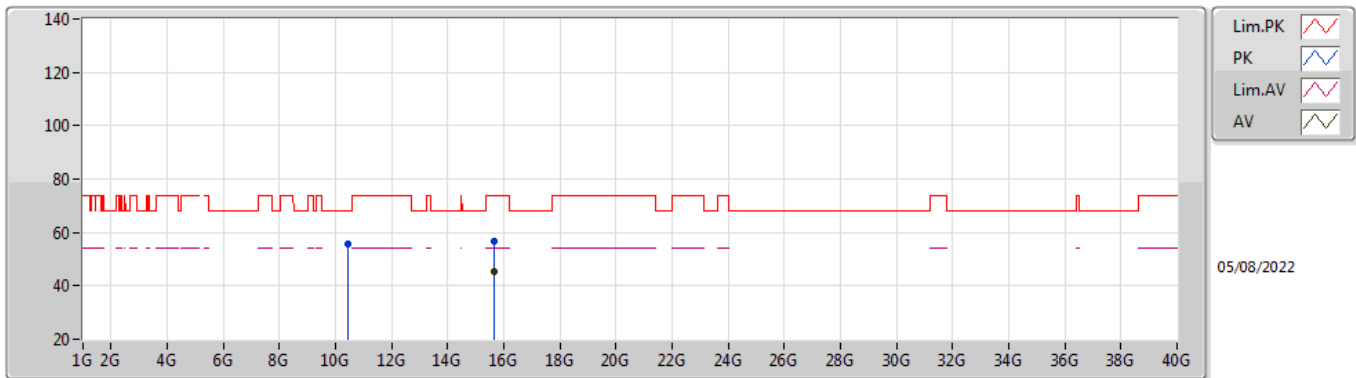

**802.11ax HEW80_Nss1,(MCS0)_4TX
5210MHz_TnomVnom**

Type	Freq (Hz)	Level (dBuV/m)	Limit (dBuV/m)	Margin (dB)	Factor (dB)	Dist (m)	Condition	Azimuth (°)	Height (m)	Comment	Raw (dBuV)	AF (dB)	CL (dB)	PA (dB)
AV	15.63528G	45.44	54.00	-8.56	15.26	3	Horizontal	113	1.49	-	30.18	38.04	12.20	34.98
PK	10.42006G	55.60	68.20	-12.60	12.73	3	Horizontal	23	2.62	-	42.87	38.52	9.01	34.80
PK	15.63414G	56.47	74.00	-17.53	15.25	3	Horizontal	113	1.49	-	41.22	38.03	12.20	34.98