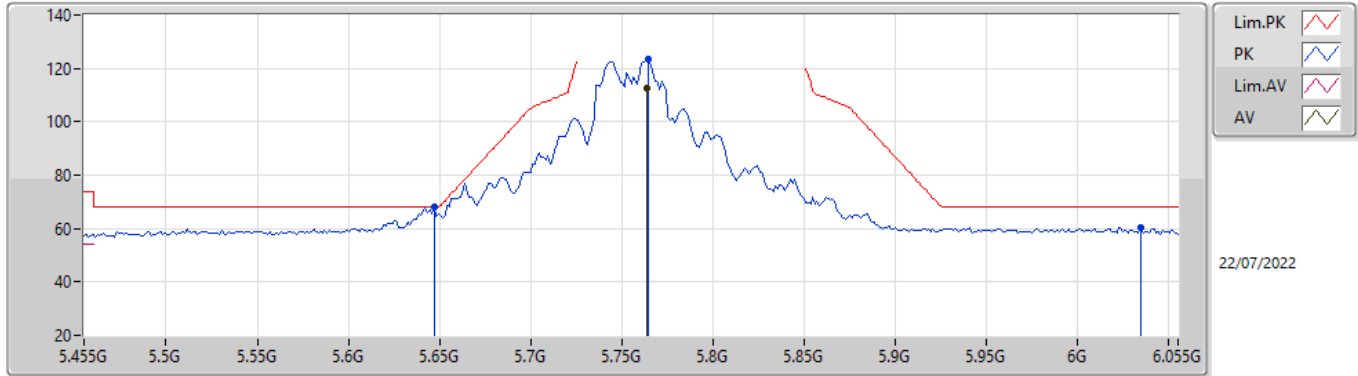

802.11ax HEW40_Nss1,(MCS0)_4TX

5755MHz_TnomVnom

Type	Freq (Hz)	Level (dBuV/m)	Limit (dBuV/m)	Margin (dB)	Factor (dB)	Dist (m)	Condition	Azimuth (°)	Height (m)	Comment	Raw (dBuV)	AF (dB)	CL (dB)	PA (dB)
PK	5.7646G	123.57	Inf	-Inf	6.07	3	Vertical	24	2.73	-	117.50	33.69	6.92	34.54
PK	5.647G	67.88	68.20	-0.32	5.42	3	Vertical	24	2.73	-	62.46	33.00	6.97	34.55
PK	6.0346G	60.58	68.20	-7.62	7.23	3	Vertical	24	2.73	-	53.35	34.06	7.69	34.52
AV	5.7634G	112.73	Inf	-Inf	6.06	3	Vertical	24	2.73	-	106.67	33.68	6.92	34.54