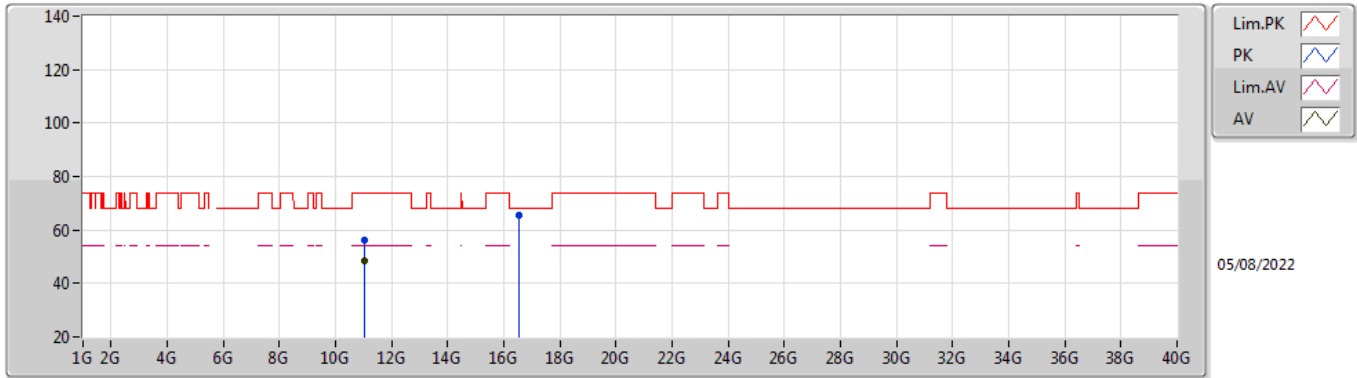

802.11ax HEW40_Nss1,(MCS0)_4TX

5510MHz_TnomVnom

Type	Freq (Hz)	Level (dBuV/m)	Limit (dBuV/m)	Margin (dB)	Factor (dB)	Dist (m)	Condition	Azimuth (°)	Height (m)	Comment	Raw (dBuV)	AF (dB)	CL (dB)	PA (dB)
AV	11.02G	48.21	54.00	-5.79	13.31	3	Vertical	35	1.42	-	34.90	38.68	9.21	34.58
PK	11.02006G	56.17	74.00	-17.83	13.31	3	Vertical	35	1.42	-	42.86	38.68	9.21	34.58
PK	16.5243G	65.35	68.20	-2.85	16.58	3	Vertical	2	1.22	-	48.77	38.60	12.71	34.73