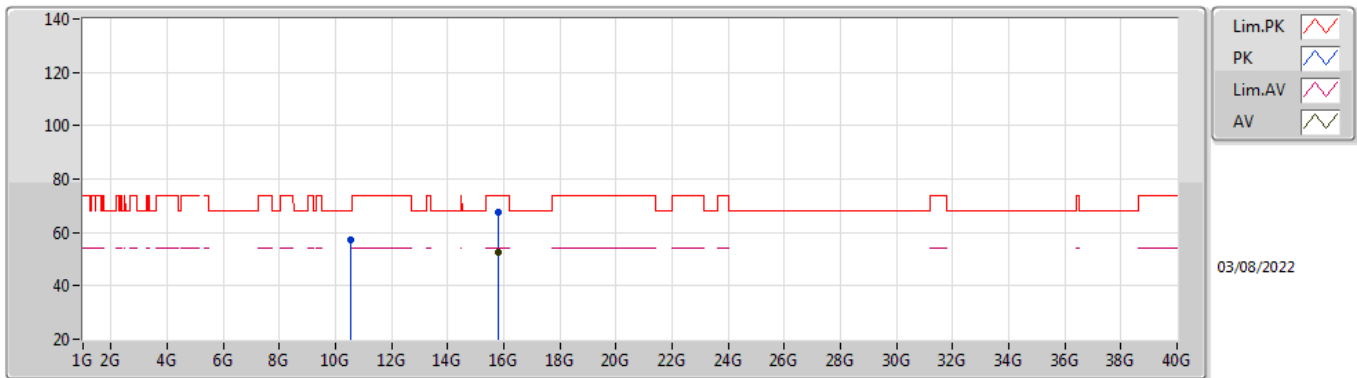

802.11ax HEW20_Nss1,(MCS0)_4TX
5260MHz_TnomVnom

Type	Freq (Hz)	Level (dBuV/m)	Limit (dBuV/m)	Margin (dB)	Factor (dB)	Dist (m)	Condition	Azimuth (°)	Height (m)	Comment	Raw (dBuV)	AF (dB)	CL (dB)	PA (dB)
AV	15.78032G	52.69	54.00	-1.31	15.27	3	Horizontal	42	1.99	-	37.42	38.02	12.34	35.09
PK	10.52004G	57.34	68.20	-10.86	12.99	3	Horizontal	17	1.72	-	44.35	38.66	9.04	34.71
PK	15.7796G	67.39	74.00	-6.61	15.27	3	Horizontal	42	1.99	-	52.12	38.02	12.34	35.09