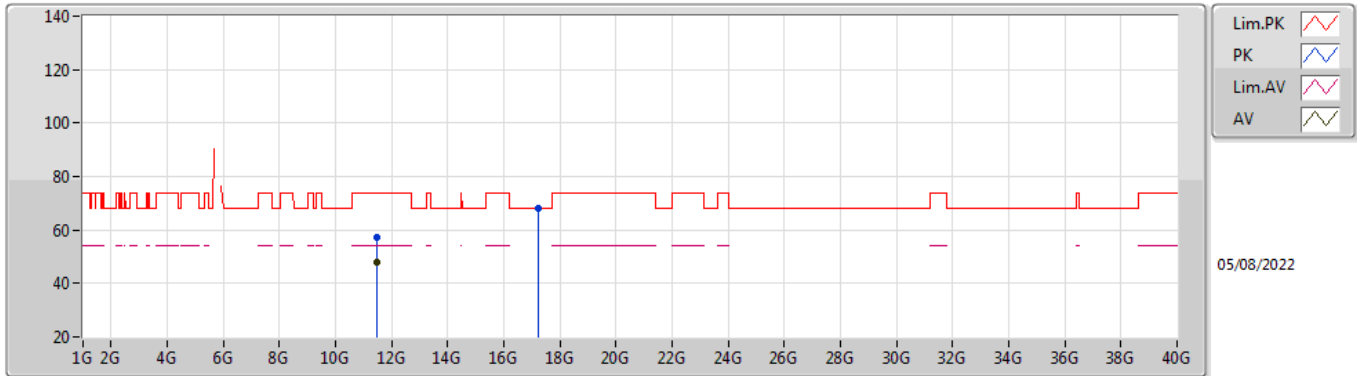

802.11ax HEW20_Nss1,(MCS0)_4TX
5745MHz_TnomVnom

Type	Freq (Hz)	Level (dBuV/m)	Limit (dBuV/m)	Margin (dB)	Factor (dB)	Dist (m)	Condition	Azimuth (°)	Height (m)	Comment	Raw (dBuV)	AF (dB)	CL (dB)	PA (dB)
AV	11.49G	47.87	54.00	-6.13	13.51	3	Vertical	5	1.18	-	34.36	38.72	9.36	34.57
PK	11.49G	57.09	74.00	-16.91	13.51	3	Vertical	5	1.18	-	43.58	38.72	9.36	34.57
PK	17.2479G	67.98	68.20	-0.22	16.90	3	Vertical	321	1.05	-	51.08	38.25	12.92	34.27