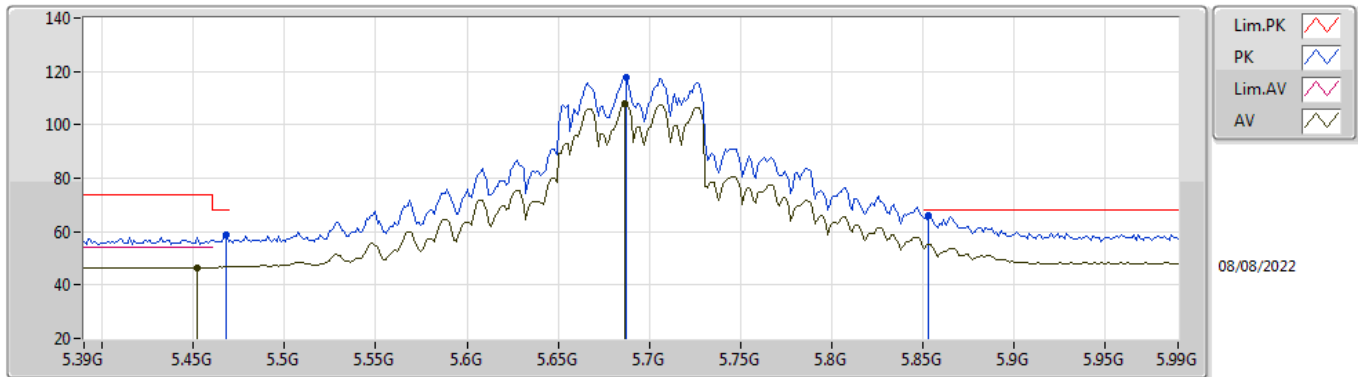

802.11ax HEW80_Nss1,(MCS0)_4TX

5690MHz Straddle 5.47-5.725GHz_TnomVnom

Type	Freq (Hz)	Level (dBuV/m)	Limit (dBuV/m)	Margin (dB)	Factor (dB)	Dist (m)	Condition	Azimuth (°)	Height (m)	Comment	Raw (dBuV)	AF (dB)	CL (dB)	PA (dB)
AV	5.4524G	46.59	54.00	-7.41	5.32	3	Vertical	26	1.50	-	41.27	32.80	7.09	34.57
AV	5.6864G	107.96	Inf	-Inf	5.70	3	Vertical	26	1.50	-	102.26	33.29	6.96	34.55
PK	5.468G	58.57	68.20	-9.63	5.35	3	Vertical	26	1.50	-	53.22	32.84	7.08	34.57
PK	5.6876G	117.94	Inf	-Inf	5.71	3	Vertical	26	1.50	-	112.23	33.30	6.95	34.54
PK	5.8532G	66.08	68.20	-2.12	6.72	3	Vertical	26	1.50	-	59.36	34.11	7.14	34.53