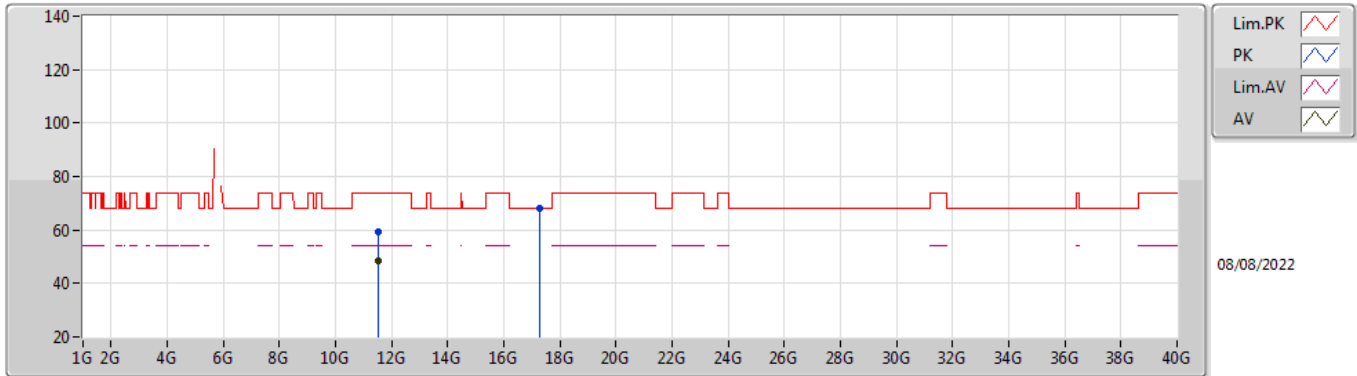

802.11ax HEW40_Nss1,(MCS0)_4TX

5755MHz_TnomVnom

Type	Freq (Hz)	Level (dBuV/m)	Limit (dBuV/m)	Margin (dB)	Factor (dB)	Dist (m)	Condition	Azimuth (°)	Height (m)	Comment	Raw (dBuV)	AF (dB)	CL (dB)	PA (dB)
AV	11.51008G	48.24	54.00	-5.76	13.48	3	Vertical	334	1.02	-	34.76	38.68	9.37	34.57
PK	11.51002G	59.15	74.00	-14.85	13.48	3	Vertical	334	1.02	-	45.67	38.68	9.37	34.57
PK	17.2622G	68.02	68.20	-0.18	16.89	3	Vertical	322	1.08	-	51.13	38.24	12.93	34.28