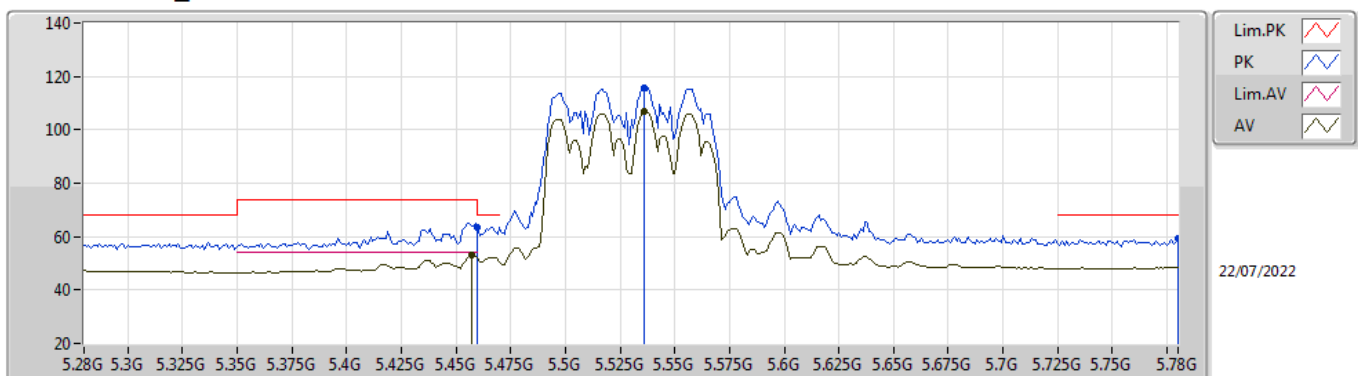

802.11ax HEW80_Nss1,(MCS0)_4TX

5530MHz_TnomVnom

Type	Freq (Hz)	Level (dBuV/m)	Limit (dBuV/m)	Margin (dB)	Factor (dB)	Dist (m)	Condition	Azimuth (°)	Height (m)	Comment	Raw (dBuV)	AF (dB)	CL (dB)	PA (dB)
AV	5.457G	53.06	54.00	-0.94	5.32	3	Horizontal	46	2.74	-	47.74	32.81	7.08	34.57
AV	5.536G	106.74	Inf	-Inf	5.44	3	Horizontal	46	2.74	-	101.30	32.97	7.03	34.56
PK	5.46G	63.62	68.20	-4.58	5.33	3	Horizontal	46	2.74	-	58.29	32.82	7.08	34.57
PK	5.536G	115.52	Inf	-Inf	5.44	3	Horizontal	46	2.74	-	110.08	32.97	7.03	34.56
PK	5.78G	59.33	68.20	-8.87	6.16	3	Horizontal	46	2.74	-	53.17	33.78	6.92	34.54