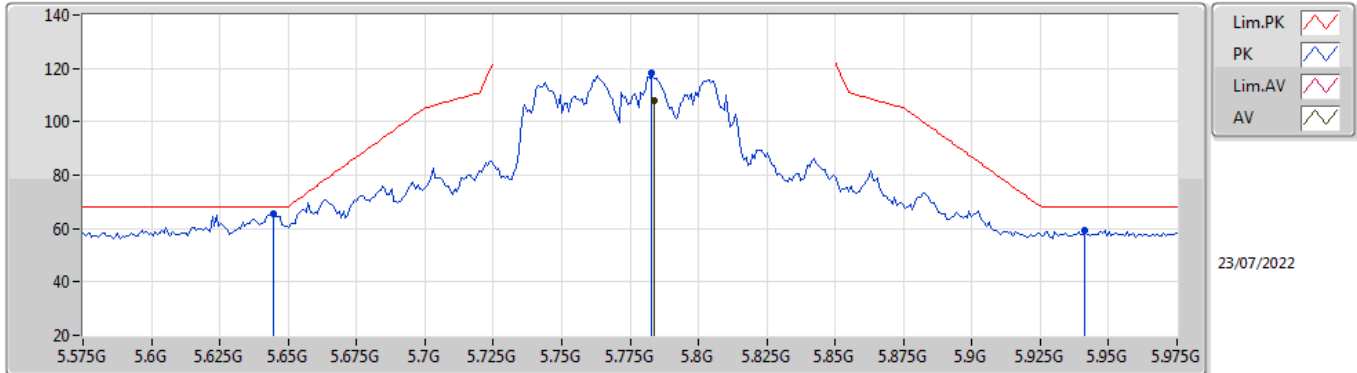

802.11ax HEW80_Nss1,(MCS0)_4TX

5775MHz_TnomVnom

Type	Freq (Hz)	Level (dBuV/m)	Limit (dBuV/m)	Margin (dB)	Factor (dB)	Dist (m)	Condition	Azimuth (°)	Height (m)	Comment	Raw (dBuV)	AF (dB)	CL (dB)	PA (dB)
AV	5.7838G	107.84	Inf	-Inf	6.18	3	Vertical	25	2.72	-	101.66	33.80	6.92	34.54
PK	5.6446G	65.76	68.20	-2.44	5.42	3	Vertical	25	2.72	-	60.34	33.00	6.97	34.55
PK	5.783G	118.13	Inf	-Inf	6.18	3	Vertical	25	2.72	-	111.95	33.80	6.92	34.54
PK	5.9414G	59.56	68.20	-8.64	7.31	3	Vertical	25	2.72	-	52.25	34.30	7.53	34.52