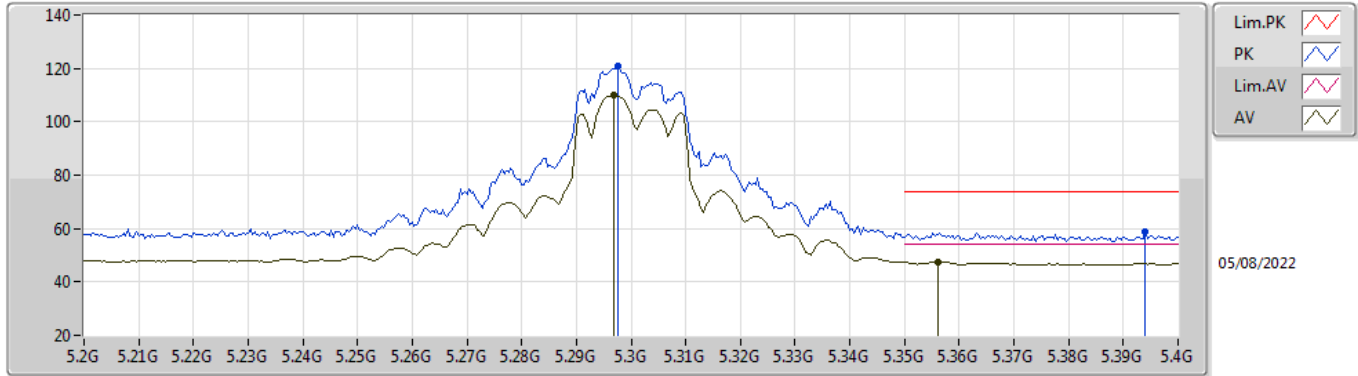

802.11ax HEW20_Nss1,(MCS0)_4TX

5300MHz_TnomVnom

Type	Freq (Hz)	Level (dBuV/m)	Limit (dBuV/m)	Margin (dB)	Factor (dB)	Dist (m)	Condition	Azimuth (°)	Height (m)	Comment	Raw (dBuV)	AF (dB)	CL (dB)	PA (dB)
AV	5.2968G	110.14	Inf	-Inf	5.32	3	Vertical	282	1.50	-	104.82	32.91	7.00	34.59
AV	5.356G	47.55	54.00	-6.45	5.23	3	Vertical	282	1.50	-	42.32	32.74	7.07	34.58
PK	5.2976G	120.66	Inf	-Inf	5.32	3	Vertical	282	1.50	-	115.34	32.91	7.00	34.59
PK	5.394G	58.80	74.00	-15.20	5.49	3	Vertical	282	1.50	-	53.31	32.96	7.11	34.58