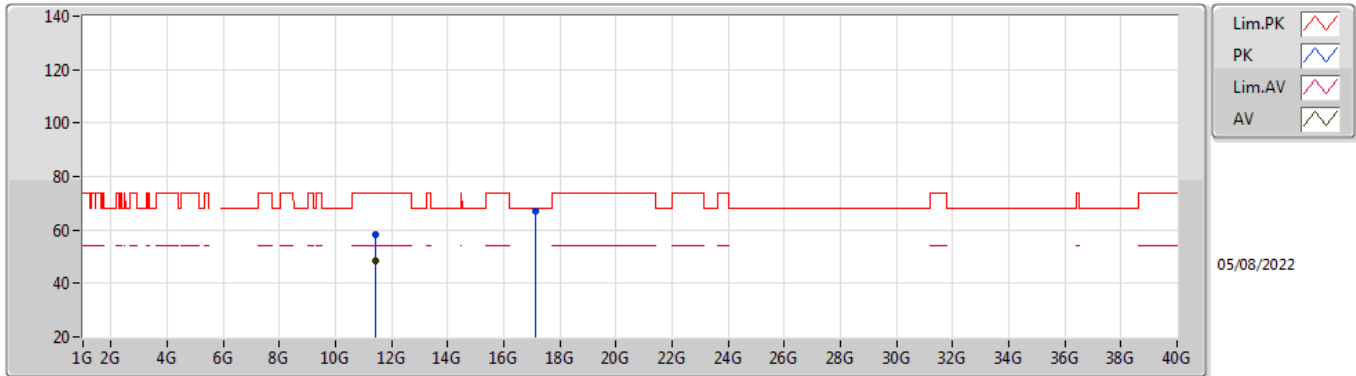

802.11ax HEW40_Nss1,(MCS0)_4TX
5710MHz Straddle 5.47-5.725GHz_TnomVnom

Type	Freq (Hz)	Level (dBuV/m)	Limit (dBuV/m)	Margin (dB)	Factor (dB)	Dist (m)	Condition	Azimuth (°)	Height (m)	Comment	Raw (dBuV)	AF (dB)	CL (dB)	PA (dB)
AV	11.42006G	48.35	54.00	-5.65	13.63	3	Vertical	343	1.00	-	34.72	38.86	9.34	34.57
PK	11.42984G	58.52	74.00	-15.48	13.61	3	Vertical	343	1.00	-	44.91	38.84	9.34	34.57
PK	17.1217G	67.19	68.20	-1.01	16.77	3	Vertical	323	1.04	-	50.42	38.07	12.89	34.19