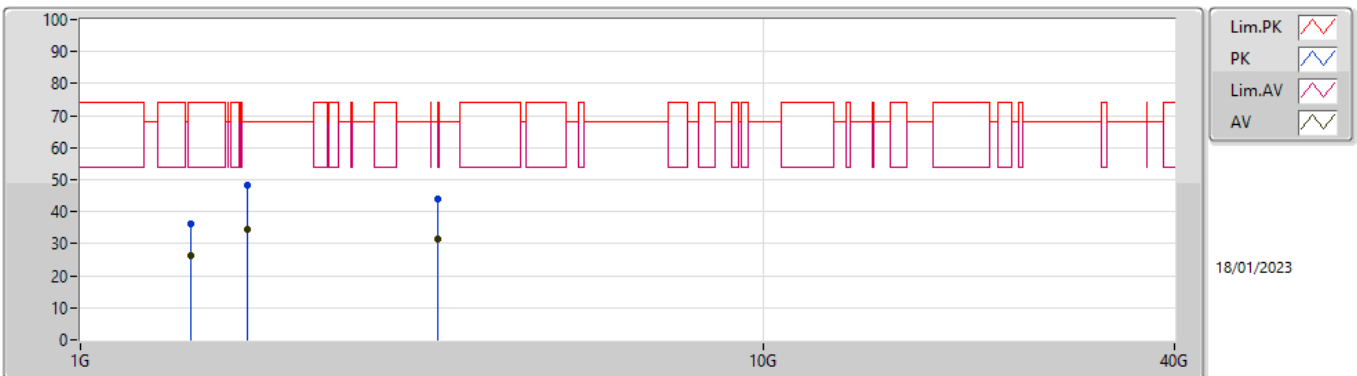

Radiated Emissions above 1GHz_Mode 1

Type	Freq (Hz)	Level (dBuV)	Limit (dBuV)	Margin (dB)	Factor (dB)	Dist (m)	Condition	Azimuth (°)	Height (m)	Comment	Raw (dBuV)	AF (dB)	CL (dB)	PA (dB)
AV	1.45143G	26.33	54.00	-27.67	-6.14	3	Horizontal	277	2.14	-	32.47	25.58	3.19	34.91
AV	1.75878G	34.41	68.20	-33.79	-6.01	3	Horizontal	284	1.44	-	40.42	25.12	3.58	34.71
AV	3.33287G	31.40	54.00	-22.60	-0.47	3	Horizontal	124	2.27	-	31.87	29.43	4.80	34.70
PK	1.45142G	36.42	74.00	-37.58	-6.14	3	Horizontal	277	2.14	-	42.56	25.58	3.19	34.91
PK	1.75971G	48.32	68.20	-19.88	-6.01	3	Horizontal	284	1.44	-	54.33	25.12	3.58	34.71
PK	3.334G	43.84	74.00	-30.16	-0.47	3	Horizontal	124	2.27	-	44.31	29.43	4.80	34.70