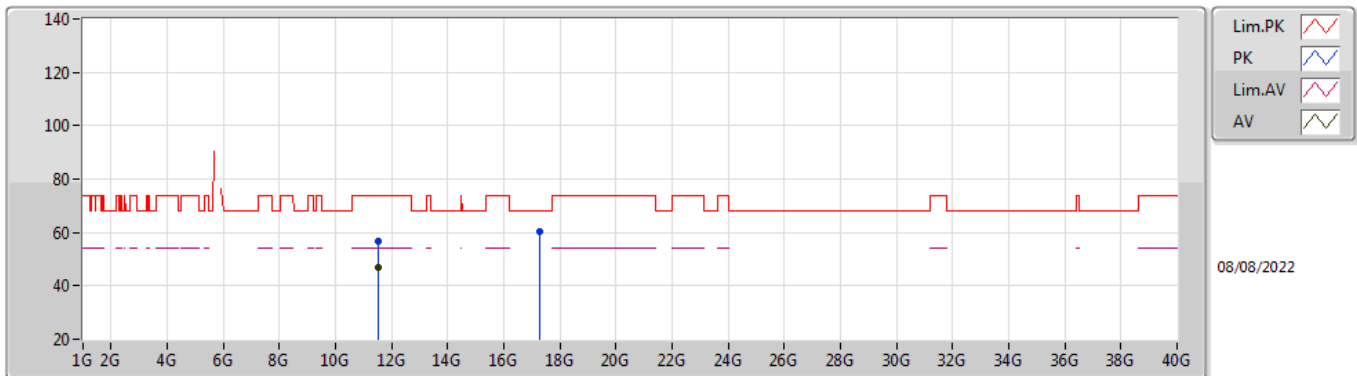

802.11ax HEW40_Nss1,(MCS0)_4TX

5755MHz_TnomVnom

Type	Freq (Hz)	Level (dBuV/m)	Limit (dBuV/m)	Margin (dB)	Factor (dB)	Dist (m)	Condition	Azimuth (°)	Height (m)	Comment	Raw (dBuV)	AF (dB)	CL (dB)	PA (dB)
AV	11.51004G	46.97	54.00	-7.03	13.48	3	Horizontal	11	1.99	-	33.49	38.68	9.37	34.57
PK	11.51003G	56.60	74.00	-17.40	13.48	3	Horizontal	11	1.99	-	43.12	38.68	9.37	34.57
PK	17.25964G	60.55	68.20	-7.65	16.89	3	Horizontal	29	2.34	-	43.66	38.24	12.93	34.28