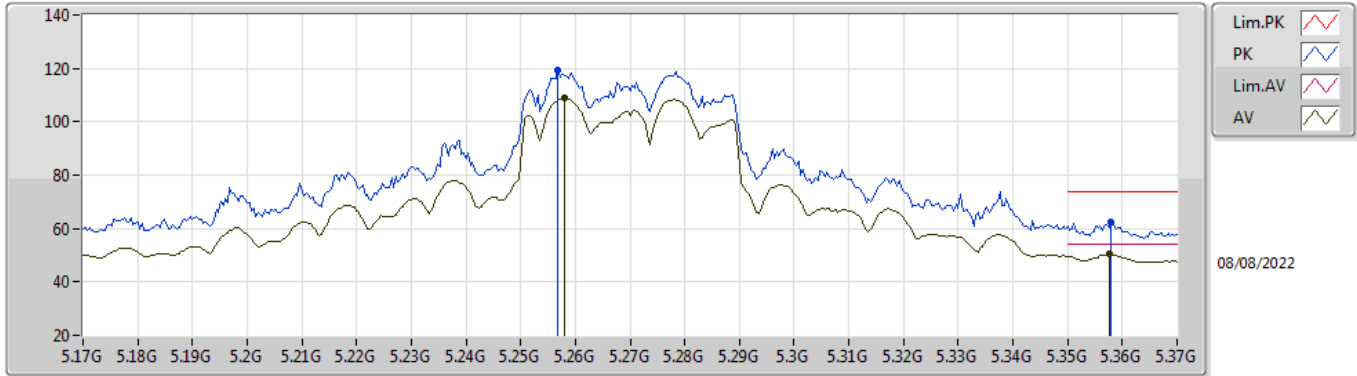

802.11ax HEW40_Nss1,(MCS0)_4TX

5270MHz_TnomVnom

Type	Freq (Hz)	Level (dBuV/m)	Limit (dBuV/m)	Margin (dB)	Factor (dB)	Dist (m)	Condition	Azimuth (°)	Height (m)	Comment	Raw (dBuV)	AF (dB)	CL (dB)	PA (dB)
AV	5.258G	108.80	Inf	-Inf	5.43	3	Vertical	327	2.64	-	103.37	33.07	6.96	34.60
AV	5.3576G	50.39	54.00	-3.61	5.24	3	Vertical	327	2.64	-	45.15	32.75	7.07	34.58
PK	5.2568G	119.36	Inf	-Inf	5.43	3	Vertical	327	2.64	-	113.93	33.07	6.96	34.60
PK	5.358G	62.22	74.00	-11.78	5.24	3	Vertical	327	2.64	-	56.98	32.75	7.07	34.58