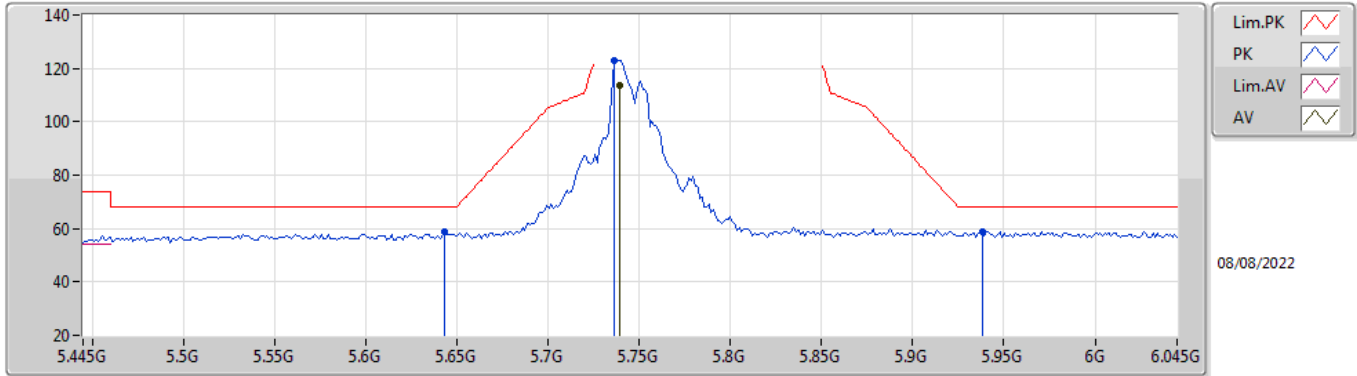

802.11ax HEW20_Nss1,(MCS0)_4TX

5745MHz_TnomVnom

Type	Freq (Hz)	Level (dBuV/m)	Limit (dBuV/m)	Margin (dB)	Factor (dB)	Dist (m)	Condition	Azimuth (°)	Height (m)	Comment	Raw (dBuV)	AF (dB)	CL (dB)	PA (dB)
AV	5.739G	113.38	Inf	-Inf	5.95	3	Vertical	26	1.34	-	107.43	33.56	6.93	34.54
PK	5.643G	58.72	68.20	-9.48	5.42	3	Vertical	26	1.34	-	53.30	33.00	6.97	34.55
PK	5.7366G	123.18	Inf	-Inf	5.95	3	Vertical	26	1.34	-	117.23	33.55	6.94	34.54
PK	5.9382G	59.02	68.20	-9.18	7.30	3	Vertical	26	1.34	-	51.72	34.30	7.52	34.52