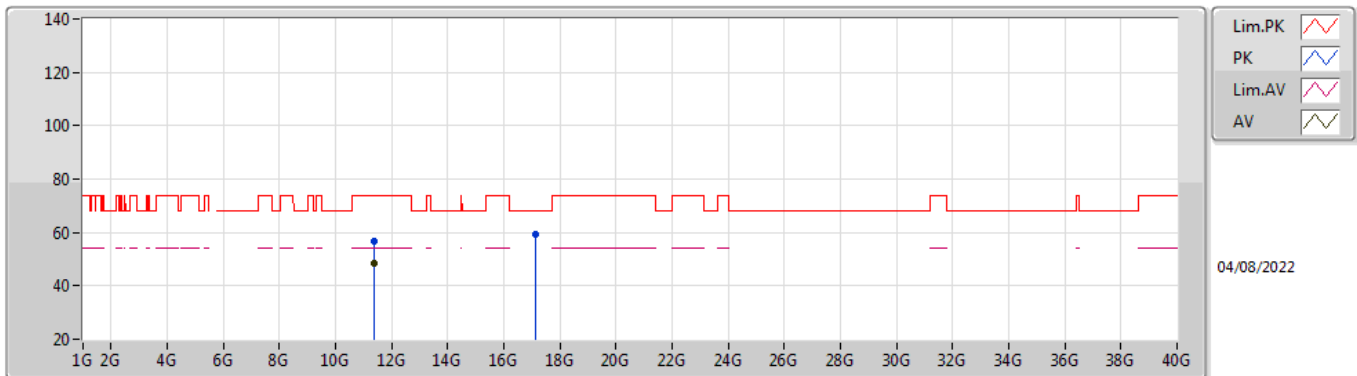

802.11ax HEW20_Nss1,(MCS0)_4TX
5700MHz_TnomVnom

Type	Freq (Hz)	Level (dBuV/m)	Limit (dBuV/m)	Margin (dB)	Factor (dB)	Dist (m)	Condition	Azimuth (°)	Height (m)	Comment	Raw (dBuV)	AF (dB)	CL (dB)	PA (dB)
AV	11.39992G	48.68	54.00	-5.32	13.66	3	Horizontal	9	2.00	-	35.02	38.90	9.33	34.57
PK	11.39992G	56.67	74.00	-17.33	13.66	3	Horizontal	9	2.00	-	43.01	38.90	9.33	34.57
PK	17.1156G	59.53	68.20	-8.67	16.74	3	Horizontal	249	1.50	-	42.79	38.05	12.88	34.19