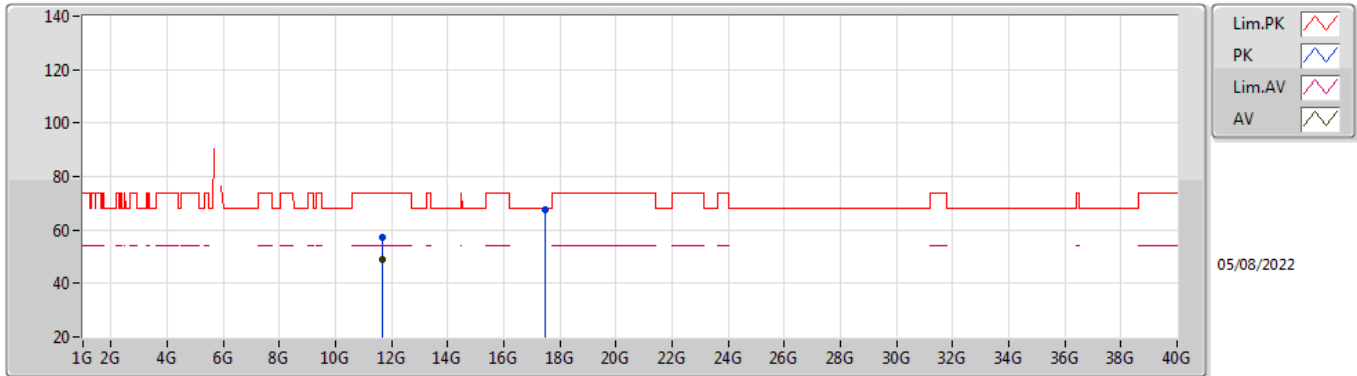

802.11ax HEW20_Nss1,(MCS0)_4TX

5825MHz_TnomVnom

Type	Freq (Hz)	Level (dBuV/m)	Limit (dBuV/m)	Margin (dB)	Factor (dB)	Dist (m)	Condition	Azimuth (°)	Height (m)	Comment	Raw (dBuV)	AF (dB)	CL (dB)	PA (dB)
AV	11.64994G	48.82	54.00	-5.18	13.24	3	Vertical	360	1.17	-	35.58	38.45	9.41	34.62
PK	11.64982G	57.39	74.00	-16.61	13.24	3	Vertical	360	1.17	-	44.15	38.45	9.41	34.62
PK	17.4741G	67.33	68.20	-0.87	16.77	3	Vertical	358	1.03	-	50.56	38.18	12.99	34.40