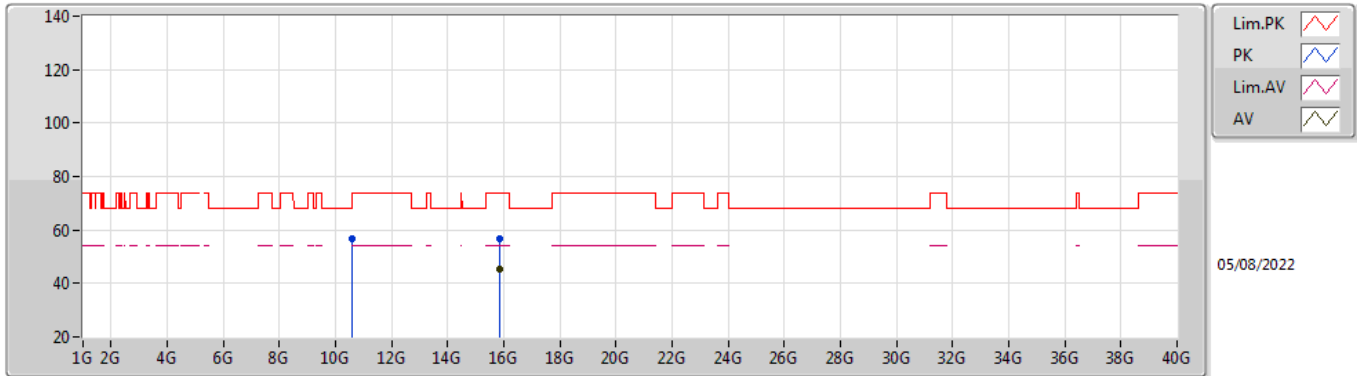

802.11ax HEW80_Nss1,(MCS0)_4TX

5290MHz_TnomVnom

Type	Freq (Hz)	Level (dBuV/m)	Limit (dBuV/m)	Margin (dB)	Factor (dB)	Dist (m)	Condition	Azimuth (°)	Height (m)	Comment	Raw (dBuV)	AF (dB)	CL (dB)	PA (dB)
AV	15.85848G	45.59	54.00	-8.41	15.04	3	Vertical	193	1.32	-	30.55	37.77	12.42	35.15
PK	10.58018G	56.49	68.20	-11.71	13.20	3	Vertical	338	2.61	-	43.29	38.84	9.06	34.70
PK	15.85992G	56.87	74.00	-17.13	15.03	3	Vertical	193	1.32	-	41.84	37.76	12.42	35.15