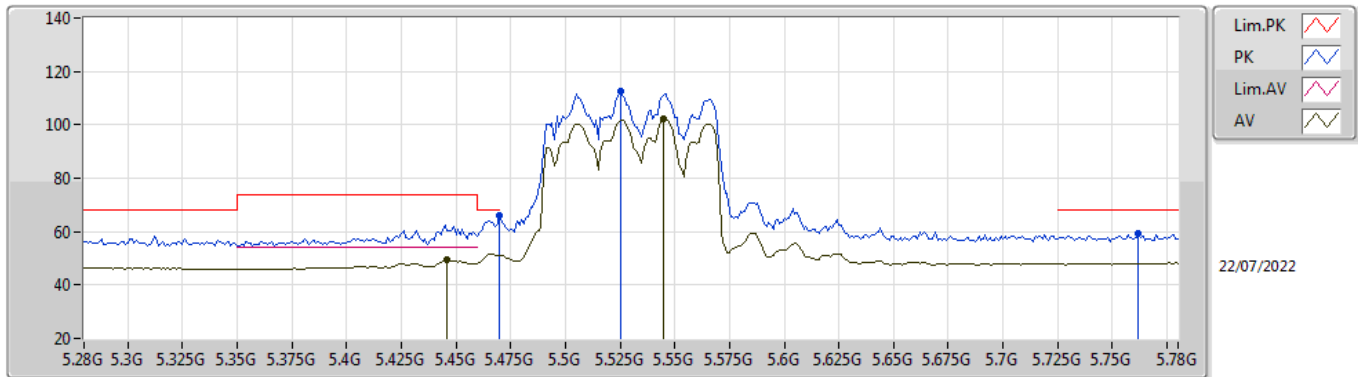

802.11ax HEW80_Nss1,(MCS0)_4TX

5530MHz_TnomVnom

Type	Freq (Hz)	Level (dBuV/m)	Limit (dBuV/m)	Margin (dB)	Factor (dB)	Dist (m)	Condition	Azimuth (°)	Height (m)	Comment	Raw (dBuV)	AF (dB)	CL (dB)	PA (dB)
AV	5.446G	49.31	54.00	-4.69	5.34	3	Vertical	20	1.58	-	43.97	32.82	7.09	34.57
AV	5.545G	102.26	Inf	-Inf	5.46	3	Vertical	20	1.58	-	96.80	32.99	7.03	34.56
PK	5.47G	65.93	68.20	-2.27	5.35	3	Vertical	20	1.58	-	60.58	32.84	7.07	34.56
PK	5.525G	112.45	Inf	-Inf	5.43	3	Vertical	20	1.58	-	107.02	32.95	7.04	34.56
PK	5.762G	59.43	68.20	-8.77	6.06	3	Vertical	20	1.58	-	53.37	33.67	6.93	34.54