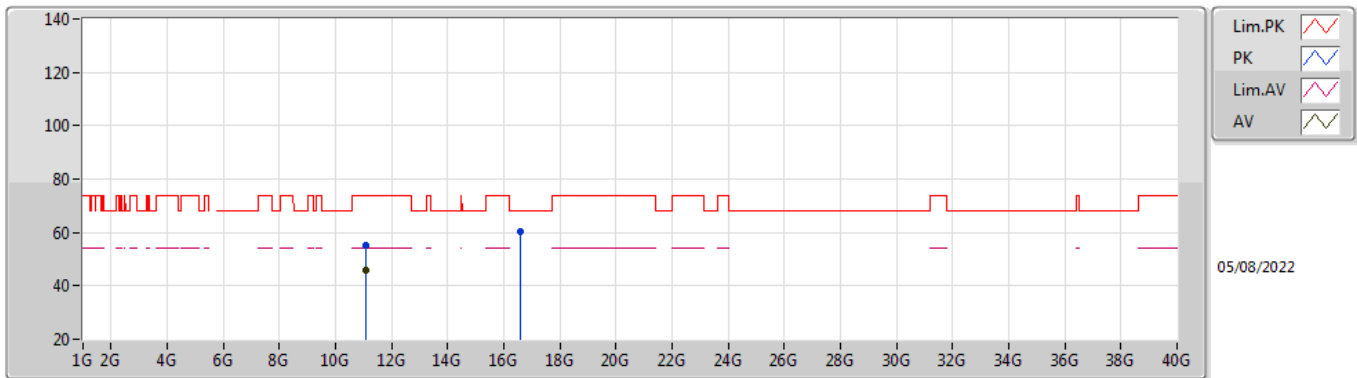

802.11ax HEW80_Nss1,(MCS0)_4TX

5530MHz_TnomVnom

Type	Freq (Hz)	Level (dBuV/m)	Limit (dBuV/m)	Margin (dB)	Factor (dB)	Dist (m)	Condition	Azimuth (°)	Height (m)	Comment	Raw (dBuV)	AF (dB)	CL (dB)	PA (dB)
AV	11.06012G	45.81	54.00	-8.19	13.28	3	Horizontal	141	2.84	-	32.53	38.64	9.22	34.58
PK	11.06012G	55.26	74.00	-18.74	13.28	3	Horizontal	141	2.84	-	41.98	38.64	9.22	34.58
PK	16.605G	60.17	68.20	-8.03	16.40	3	Horizontal	75	2.74	-	43.77	38.29	12.74	34.63