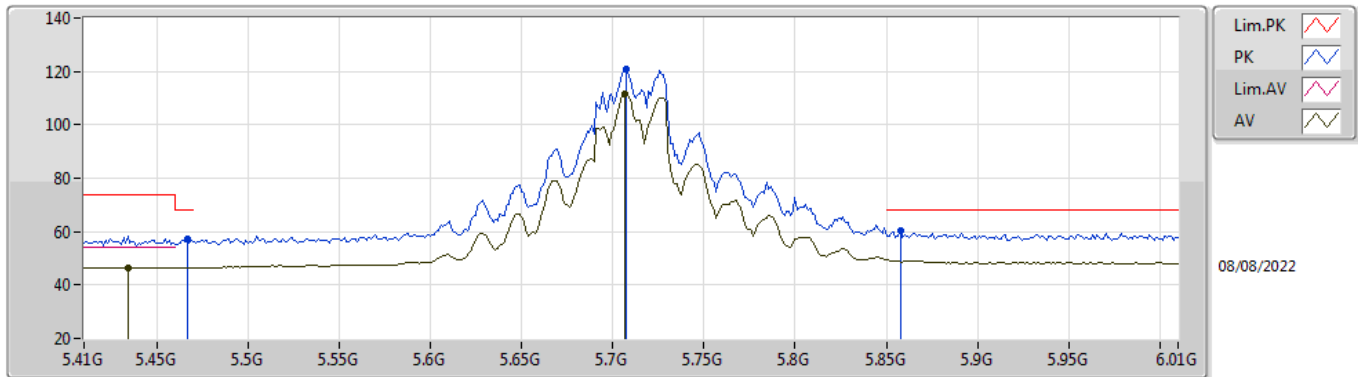

802.11ax HEW40_Nss1,(MCS0)_4TX

5710MHz Straddle 5.47-5.725GHz_TnomVnom

Type	Freq (Hz)	Level (dBuV/m)	Limit (dBuV/m)	Margin (dB)	Factor (dB)	Dist (m)	Condition	Azimuth (°)	Height (m)	Comment	Raw (dBuV)	AF (dB)	CL (dB)	PA (dB)
AV	5.434G	46.48	54.00	-7.52	5.39	3	Vertical	27	1.68	-	41.09	32.86	7.10	34.57
AV	5.7064G	111.46	Inf	-Inf	5.84	3	Vertical	27	1.68	-	105.62	33.43	6.95	34.54
PK	5.4664G	57.00	68.20	-11.20	5.34	3	Vertical	27	1.68	-	51.66	32.83	7.08	34.57
PK	5.7076G	120.82	Inf	-Inf	5.84	3	Vertical	27	1.68	-	114.98	33.43	6.95	34.54
PK	5.8576G	60.28	68.20	-7.92	6.76	3	Vertical	27	1.68	-	53.52	34.13	7.16	34.53