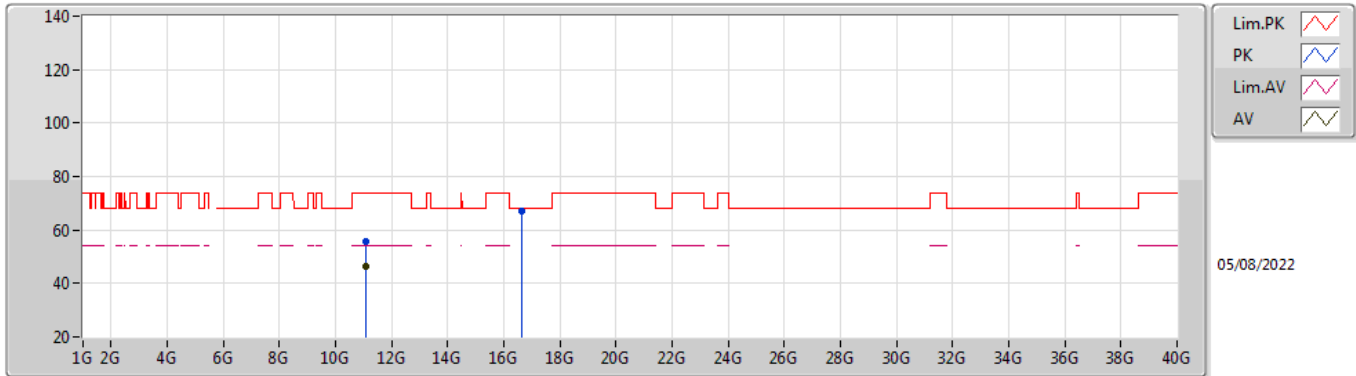

802.11ax HEW40_Nss1,(MCS0)_4TX
5550MHz_TnomVnom

Type	Freq (Hz)	Level (dBuV/m)	Limit (dBuV/m)	Margin (dB)	Factor (dB)	Dist (m)	Condition	Azimuth (°)	Height (m)	Comment	Raw (dBuV)	AF (dB)	CL (dB)	PA (dB)
AV	11.10006G	46.59	54.00	-7.41	13.25	3	Vertical	167	2.89	-	33.34	38.60	9.23	34.58
PK	11.10042G	55.55	74.00	-18.45	13.25	3	Vertical	167	2.89	-	42.30	38.60	9.23	34.58
PK	16.644G	66.97	68.20	-1.23	16.38	3	Vertical	1	1.01	-	50.59	38.21	12.75	34.58