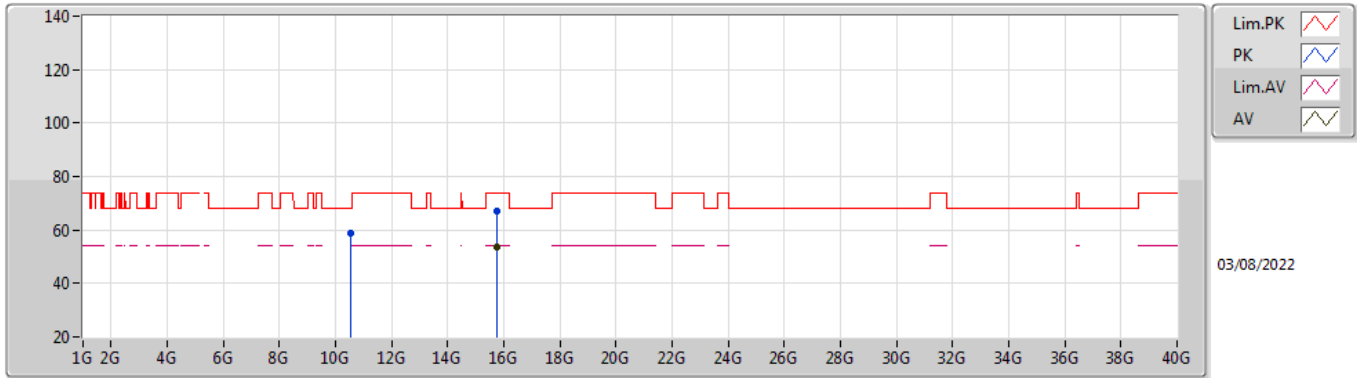

802.11ax HEW20_Nss1,(MCS0)_4TX
5260MHz_TnomVnom

Type	Freq (Hz)	Level (dBuV/m)	Limit (dBuV/m)	Margin (dB)	Factor (dB)	Dist (m)	Condition	Azimuth (°)	Height (m)	Comment	Raw (dBuV)	AF (dB)	CL (dB)	PA (dB)
AV	15.7728G	53.67	54.00	-0.33	15.28	3	Vertical	357	1.24	-	38.39	38.03	12.33	35.08
PK	10.52004G	58.89	68.20	-9.31	12.99	3	Vertical	8	1.63	-	45.90	38.66	9.04	34.71
PK	15.77064G	67.04	74.00	-6.96	15.28	3	Vertical	357	1.24	-	51.76	38.03	12.33	35.08