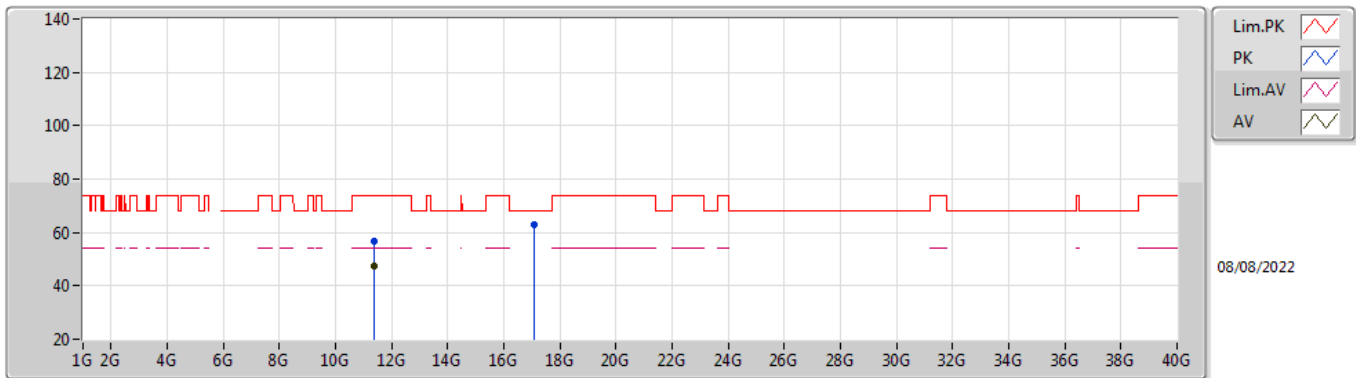

802.11ax HEW80_Nss1,(MCS0)_4TX
5690MHz Straddle 5.47-5.725GHz_TnomVnom

Type	Freq (Hz)	Level (dBuV/m)	Limit (dBuV/m)	Margin (dB)	Factor (dB)	Dist (m)	Condition	Azimuth (°)	Height (m)	Comment	Raw (dBuV)	AF (dB)	CL (dB)	PA (dB)
AV	11.37996G	47.59	54.00	-6.41	13.66	3	Horizontal	9	1.97	-	33.93	38.90	9.33	34.57
PK	11.38006G	56.94	74.00	-17.06	13.66	3	Horizontal	9	1.97	-	43.28	38.90	9.33	34.57
PK	17.07148G	62.78	68.20	-5.42	16.71	3	Horizontal	335	1.94	-	46.07	38.00	12.87	34.16