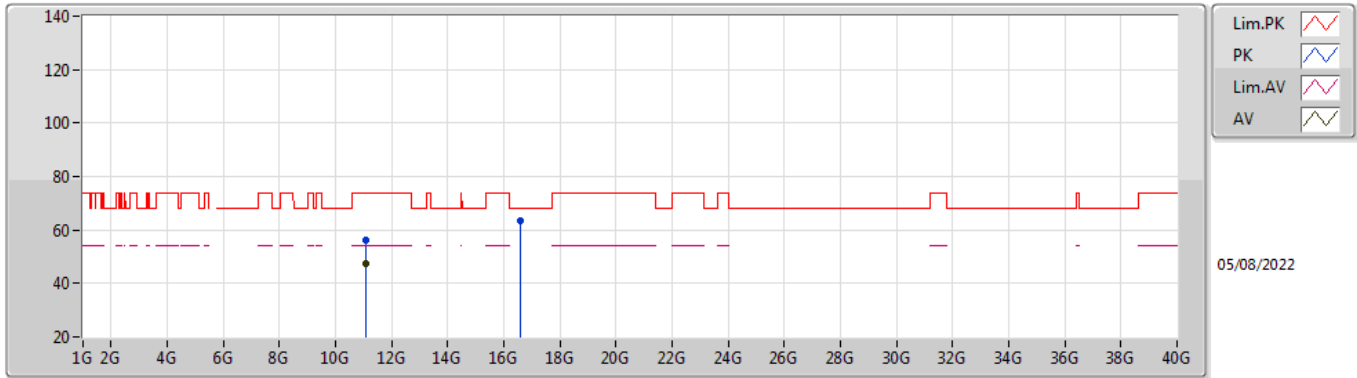

802.11ax HEW80_Nss1,(MCS0)_4TX

5530MHz_TnomVnom

Type	Freq (Hz)	Level (dBuV/m)	Limit (dBuV/m)	Margin (dB)	Factor (dB)	Dist (m)	Condition	Azimuth (°)	Height (m)	Comment	Raw (dBuV)	AF (dB)	CL (dB)	PA (dB)
AV	11.06012G	47.42	54.00	-6.58	13.28	3	Vertical	167	2.68	-	34.14	38.64	9.22	34.58
PK	11.06006G	56.39	74.00	-17.61	13.28	3	Vertical	167	2.68	-	43.11	38.64	9.22	34.58
PK	16.60434G	63.47	68.20	-4.73	16.40	3	Vertical	5	1.09	-	47.07	38.29	12.74	34.63