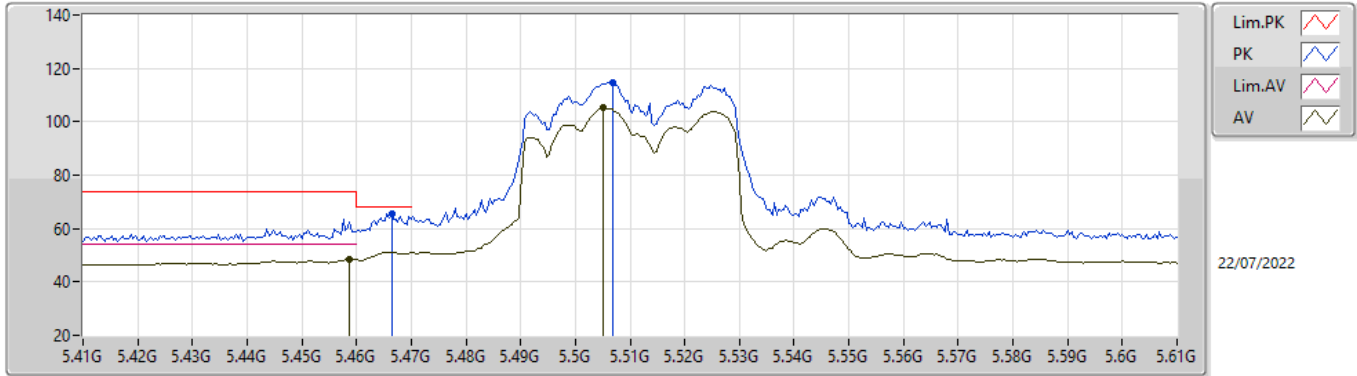

802.11ax HEW40_Nss1,(MCS0)_4TX

5510MHz_TnomVnom

Type	Freq (Hz)	Level (dBuV/m)	Limit (dBuV/m)	Margin (dB)	Factor (dB)	Dist (m)	Condition	Azimuth (°)	Height (m)	Comment	Raw (dBuV)	AF (dB)	CL (dB)	PA (dB)
AV	5.4588G	48.64	54.00	-5.36	5.33	3	Vertical	20	1.50	-	43.31	32.82	7.08	34.57
AV	5.5052G	105.09	Inf	-Inf	5.40	3	Vertical	20	1.50	-	99.69	32.91	7.05	34.56
PK	5.4664G	65.49	68.20	-2.71	5.34	3	Vertical	20	1.50	-	60.15	32.83	7.08	34.57
PK	5.5068G	114.59	Inf	-Inf	5.40	3	Vertical	20	1.50	-	109.19	32.91	7.05	34.56