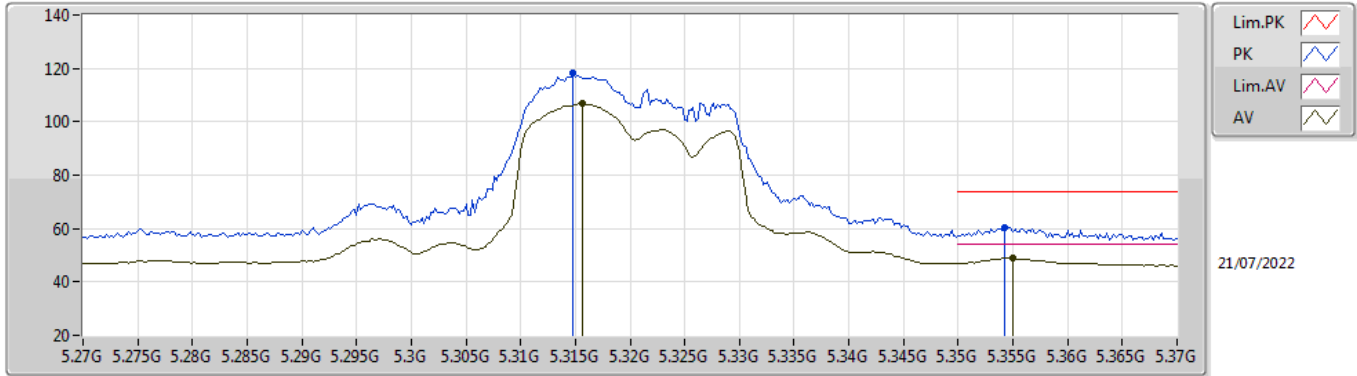

802.11ax HEW20_Nss1,(MCS0)_4TX

5320MHz_TnomVnom

Type	Freq (Hz)	Level (dBuV/m)	Limit (dBuV/m)	Margin (dB)	Factor (dB)	Dist (m)	Condition	Azimuth (°)	Height (m)	Comment	Raw (dBuV)	AF (dB)	CL (dB)	PA (dB)
AV	5.3156G	106.69	Inf	-Inf	5.09	3	Vertical	328	1.61	-	101.60	32.84	7.02	34.77
AV	5.355G	48.89	54.00	-5.11	5.03	3	Vertical	328	1.61	-	43.86	32.73	7.07	34.77
PK	5.3148G	118.52	Inf	-Inf	5.09	3	Vertical	328	1.61	-	113.43	32.84	7.02	34.77
PK	5.3542G	60.37	74.00	-13.63	5.03	3	Vertical	328	1.61	-	55.34	32.73	7.07	34.77