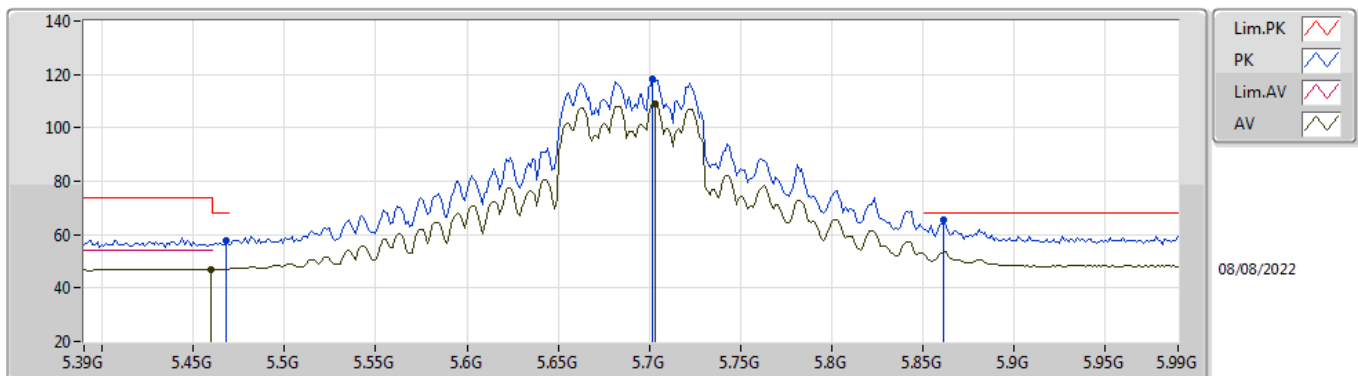

802.11ax HEW80_Nss1,(MCS0)_4TX

5690MHz Straddle 5.47-5.725GHz_TnomVnom

Type	Freq (Hz)	Level (dBuV/m)	Limit (dBuV/m)	Margin (dB)	Factor (dB)	Dist (m)	Condition	Azimuth (°)	Height (m)	Comment	Raw (dBuV)	AF (dB)	CL (dB)	PA (dB)
AV	5.4596G	47.14	54.00	-6.86	5.33	3	Horizontal	25	1.02	-	41.81	32.82	7.08	34.57
AV	5.7032G	108.90	Inf	-Inf	5.82	3	Horizontal	25	1.02	-	103.08	33.41	6.95	34.54
PK	5.468G	57.74	68.20	-10.46	5.35	3	Horizontal	25	1.02	-	52.39	32.84	7.08	34.57
PK	5.702G	118.06	Inf	-Inf	5.82	3	Horizontal	25	1.02	-	112.24	33.41	6.95	34.54
PK	5.8616G	65.74	68.20	-2.46	6.80	3	Horizontal	25	1.02	-	58.94	34.15	7.18	34.53