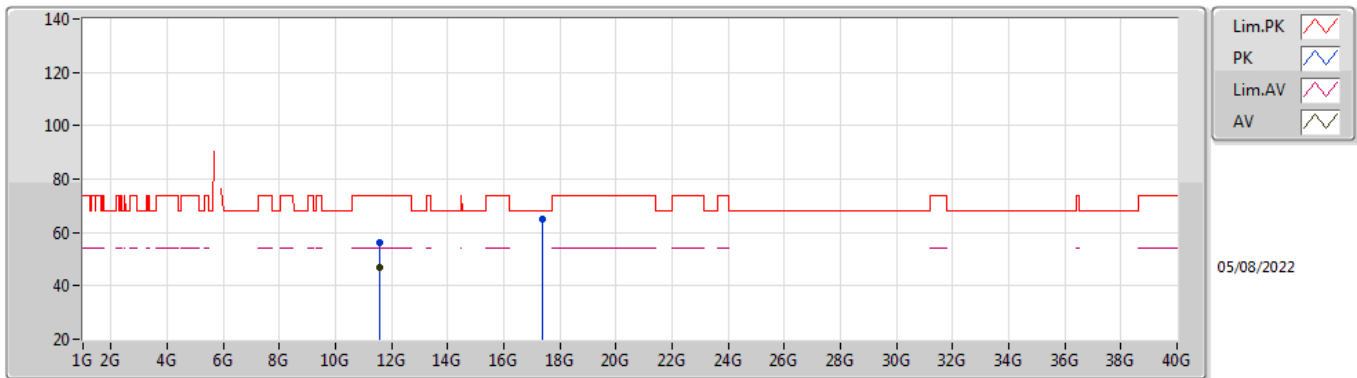

802.11ax HEW20_Nss1,(MCS0)_4TX
5785MHz_TnomVnom

Type	Freq (Hz)	Level (dBuV/m)	Limit (dBuV/m)	Margin (dB)	Factor (dB)	Dist (m)	Condition	Azimuth (°)	Height (m)	Comment	Raw (dBuV)	AF (dB)	CL (dB)	PA (dB)
AV	11.56988G	47.13	54.00	-6.87	13.36	3	Horizontal	22	2.10	-	33.77	38.56	9.39	34.59
PK	11.56982G	56.00	74.00	-18.00	13.36	3	Horizontal	22	2.10	-	42.64	38.56	9.39	34.59
PK	17.36388G	65.18	68.20	-3.02	16.95	3	Horizontal	357	1.00	-	48.23	38.33	12.96	34.34