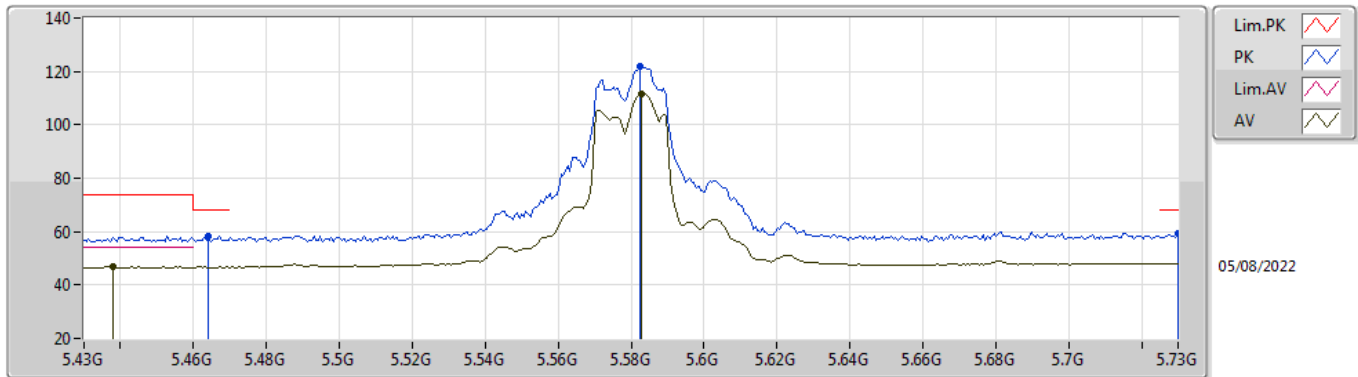

802.11ax HEW20_Nss1,(MCS0)_4TX

5580MHz_TnomVnom

Type	Freq (Hz)	Level (dBuV/m)	Limit (dBuV/m)	Margin (dB)	Factor (dB)	Dist (m)	Condition	Azimuth (°)	Height (m)	Comment	Raw (dBuV)	AF (dB)	CL (dB)	PA (dB)
AV	5.4378G	46.74	54.00	-7.26	5.38	3	Vertical	360	2.83	-	41.36	32.85	7.10	34.57
AV	5.583G	111.74	Inf	-Inf	5.45	3	Vertical	360	2.83	-	106.29	33.00	7.00	34.55
PK	5.4642G	58.46	68.20	-9.74	5.34	3	Vertical	360	2.83	-	53.12	32.83	7.08	34.57
PK	5.5824G	122.15	Inf	-Inf	5.45	3	Vertical	360	2.83	-	116.70	33.00	7.00	34.55
PK	5.73G	59.11	68.20	-9.09	5.92	3	Vertical	360	2.83	-	53.19	33.52	6.94	34.54