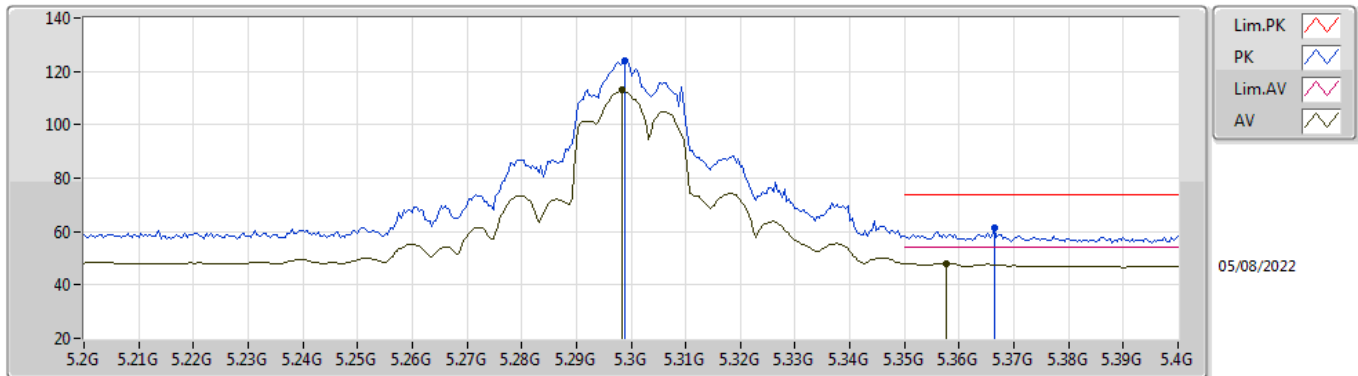

802.11ax HEW20_Nss1,(MCS0)_4TX

5300MHz_TnomVnom

Type	Freq (Hz)	Level (dBuV/m)	Limit (dBuV/m)	Margin (dB)	Factor (dB)	Dist (m)	Condition	Azimuth (°)	Height (m)	Comment	Raw (dBuV)	AF (dB)	CL (dB)	PA (dB)
AV	5.2984G	112.85	Inf	-Inf	5.32	3	Horizontal	351	1.38	-	107.53	32.91	7.00	34.59
AV	5.3576G	48.09	54.00	-5.91	5.24	3	Horizontal	351	1.38	-	42.85	32.75	7.07	34.58
PK	5.2988G	123.71	Inf	-Inf	5.31	3	Horizontal	351	1.38	-	118.40	32.90	7.00	34.59
PK	5.3664G	61.23	74.00	-12.77	5.30	3	Horizontal	351	1.38	-	55.93	32.80	7.08	34.58