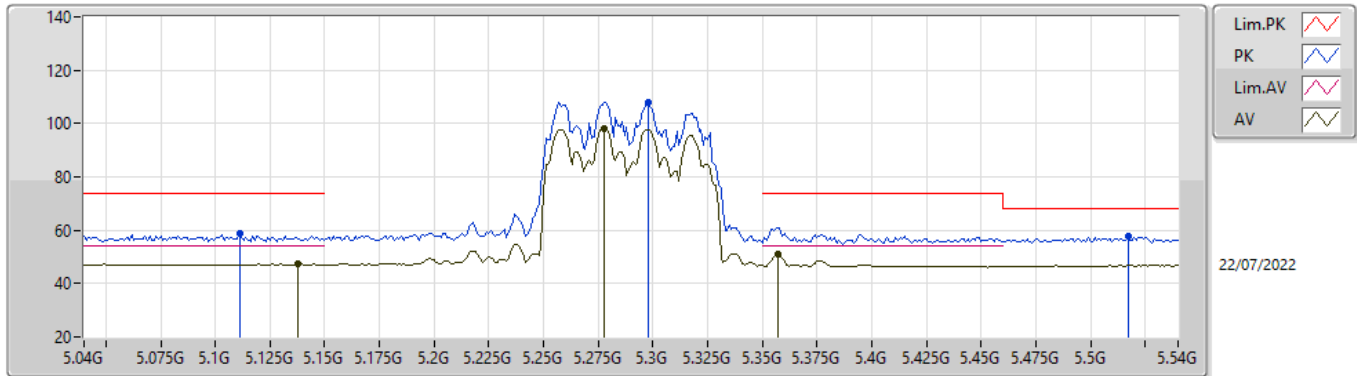

802.11ax HEW80_Nss1,(MCS0)_4TX

5290MHz_TnomVnom

Type	Freq (Hz)	Level (dBuV/m)	Limit (dBuV/m)	Margin (dB)	Factor (dB)	Dist (m)	Condition	Azimuth (°)	Height (m)	Comment	Raw (dBuV)	AF (dB)	CL (dB)	PA (dB)
AV	5.138G	47.28	54.00	-6.72	5.33	3	Vertical	43	1.51	-	41.95	33.08	6.87	34.62
AV	5.278G	98.19	Inf	-Inf	5.37	3	Vertical	43	1.51	-	92.82	32.99	6.98	34.60
AV	5.357G	50.83	54.00	-3.17	5.23	3	Vertical	43	1.51	-	45.60	32.74	7.07	34.58
PK	5.111G	58.57	74.00	-15.43	5.25	3	Vertical	43	1.51	-	53.32	33.02	6.85	34.62
PK	5.298G	108.11	Inf	-Inf	5.32	3	Vertical	43	1.51	-	102.79	32.91	7.00	34.59
PK	5.517G	57.56	68.20	-10.64	5.41	3	Vertical	43	1.51	-	52.15	32.93	7.04	34.56