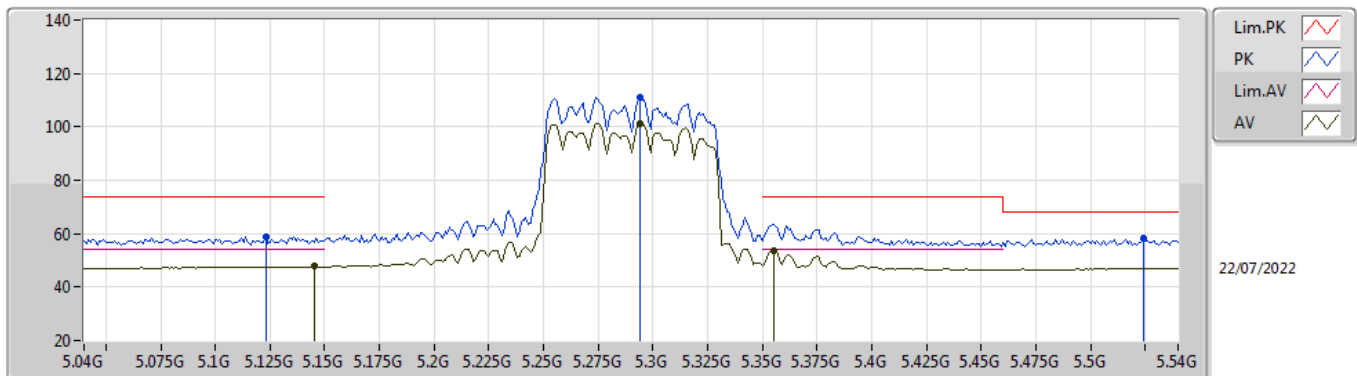

802.11ax HEW80_Nss1,(MCS0)_4TX

5290MHz_TnomVnom

Type	Freq (Hz)	Level (dBuV/m)	Limit (dBuV/m)	Margin (dB)	Factor (dB)	Dist (m)	Condition	Azimuth (°)	Height (m)	Comment	Raw (dBuV)	AF (dB)	CL (dB)	PA (dB)
AV	5.145G	47.72	54.00	-6.28	5.34	3	Horizontal	324	1.16	-	42.38	33.09	6.87	34.62
AV	5.294G	101.27	Inf	-Inf	5.33	3	Horizontal	324	1.16	-	95.94	32.92	7.00	34.59
AV	5.355G	53.86	54.00	-0.14	5.22	3	Horizontal	324	1.16	-	48.64	32.73	7.07	34.58
PK	5.123G	59.03	74.00	-14.97	5.29	3	Horizontal	324	1.16	-	53.74	33.05	6.86	34.62
PK	5.294G	110.98	Inf	-Inf	5.33	3	Horizontal	324	1.16	-	105.65	32.92	7.00	34.59
PK	5.524G	58.52	68.20	-9.68	5.43	3	Horizontal	324	1.16	-	53.09	32.95	7.04	34.56